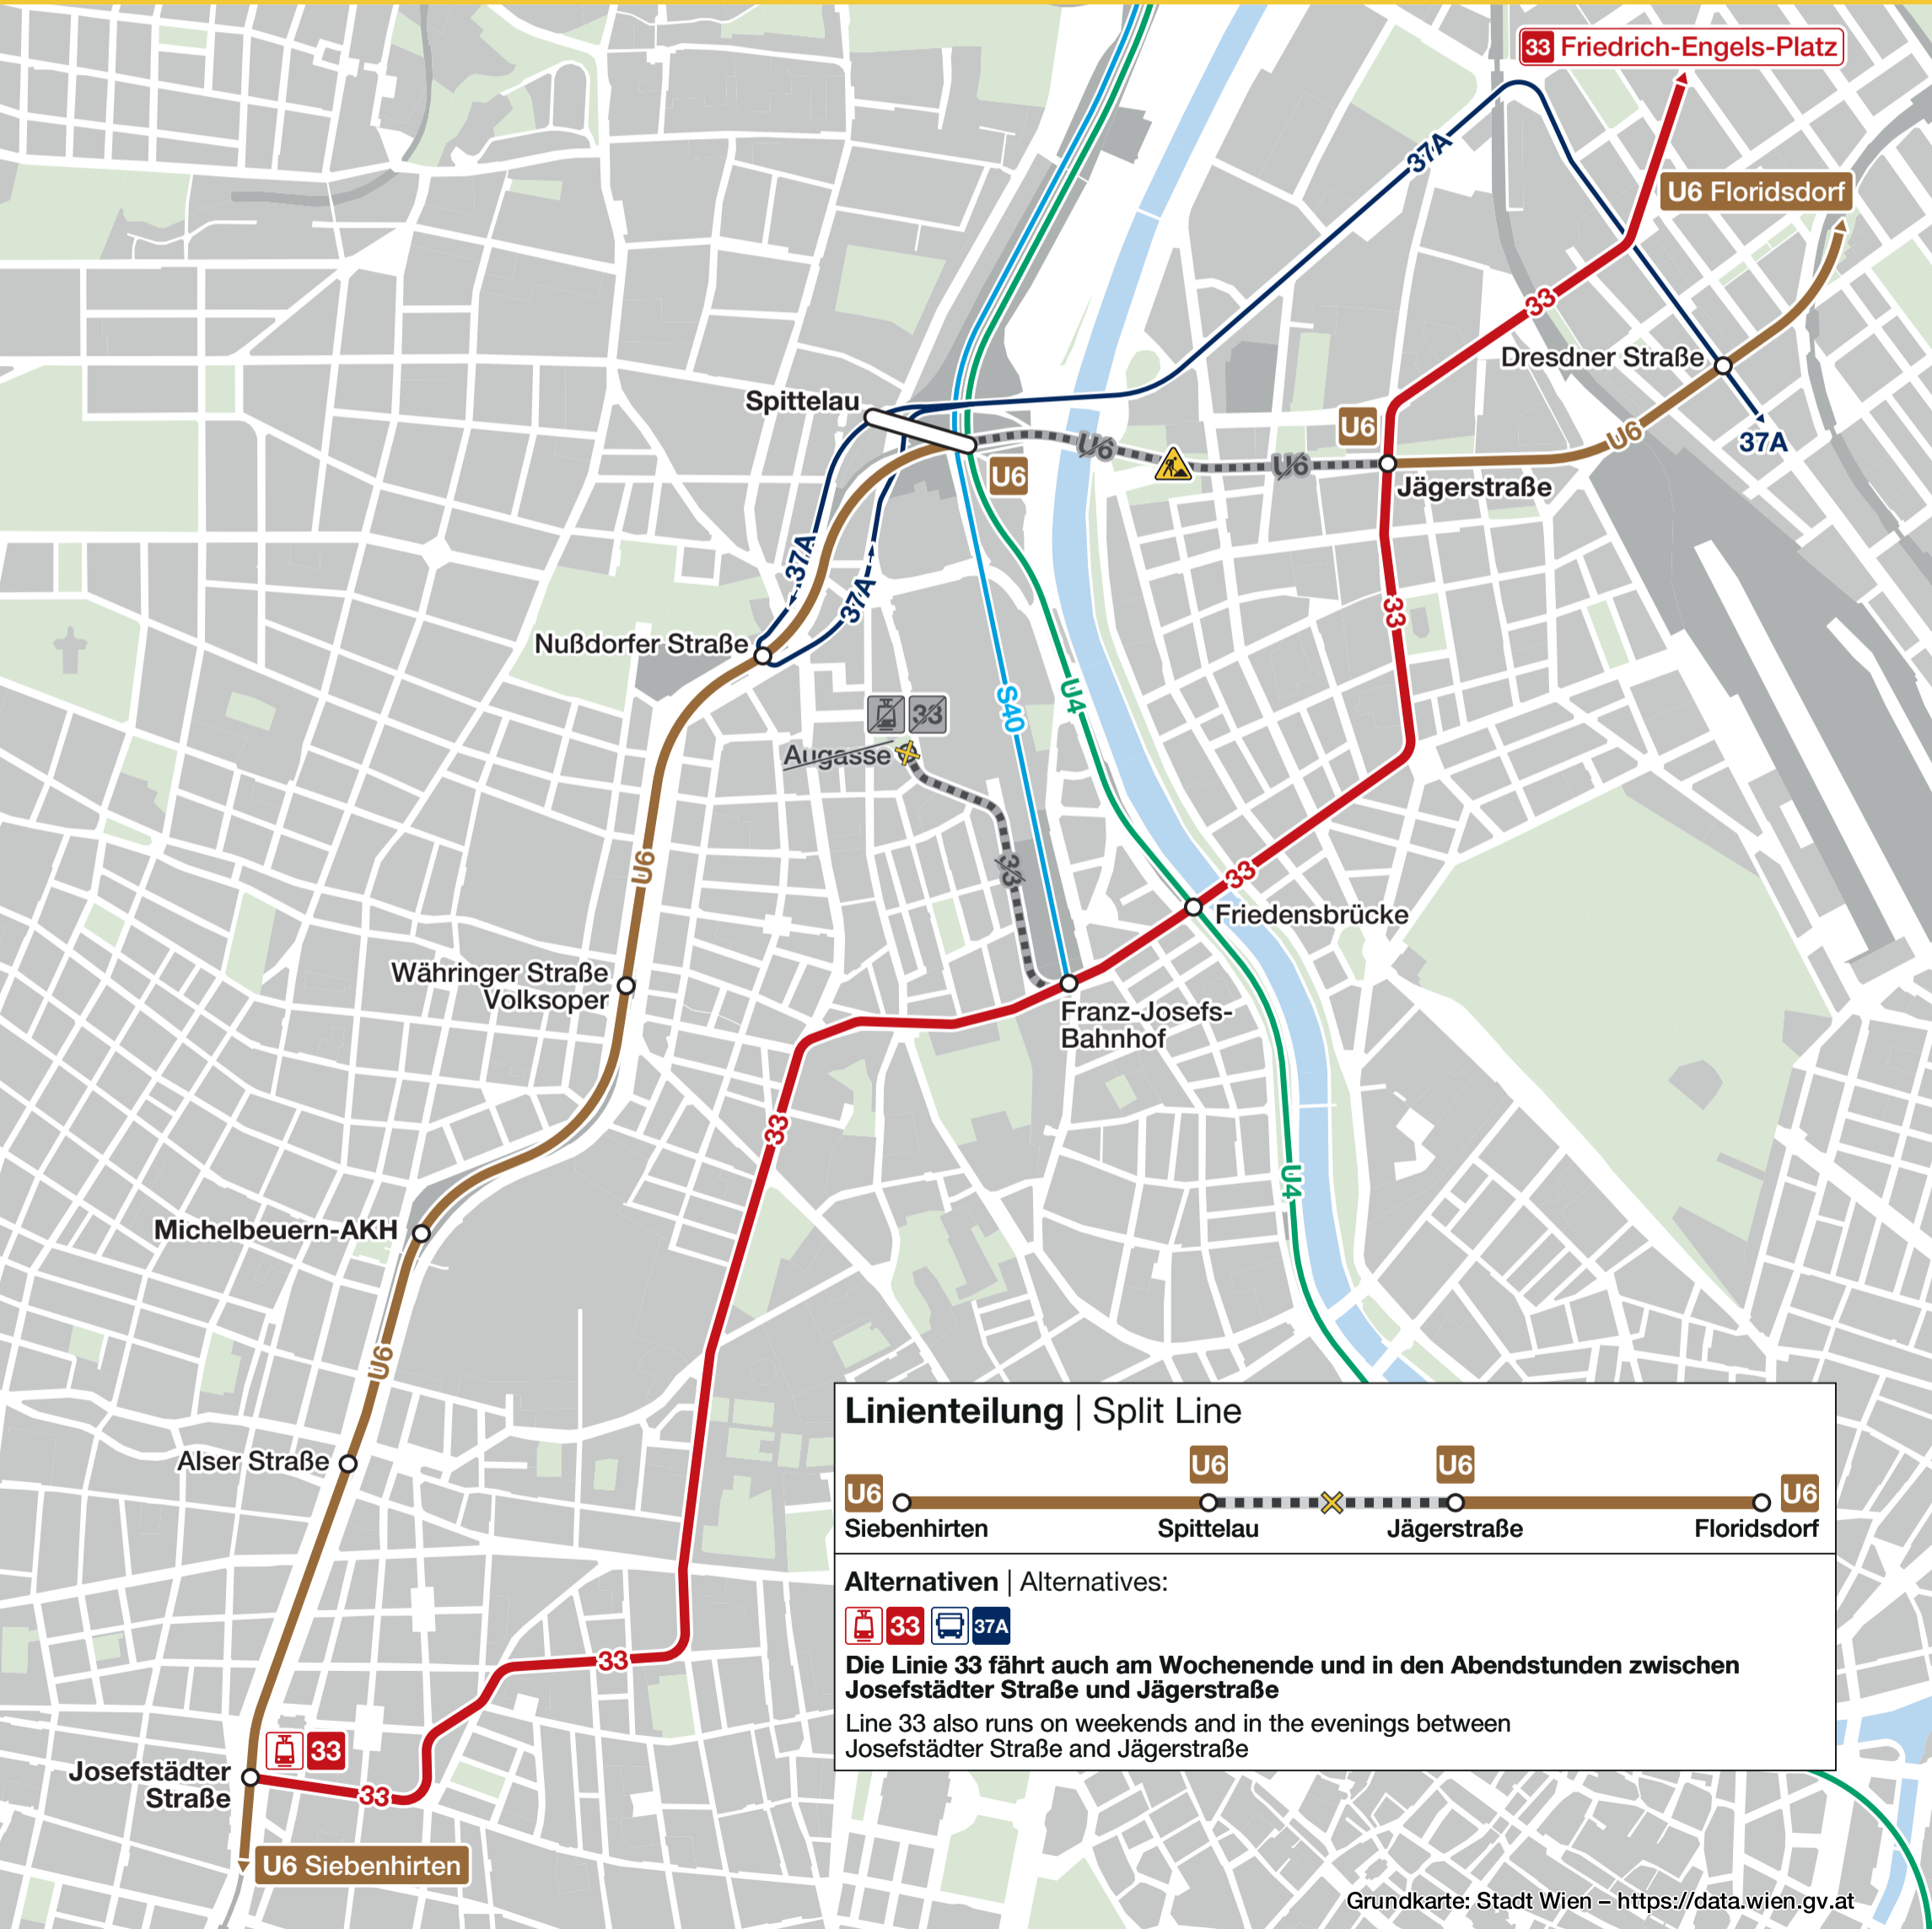

U6

Streckensperre | Route Closure

Grund: Weichentausch zwischen Spittelau und Jägerstraße | Reason: Construction Works between Spittelau and Jägerstr.

Montag | Monday

03.02.2025

04:00

-1 Woche
Week **→**

Montag | Monday

10.02.2025

04:00

Linienteilung | Split Line

Alternativen | Alternatives:

Die Linie 33 fährt auch am Wochenende und in den Abendstunden zwischen Josefstädter Straße und Jägerstraße

Line 33 also runs on weekends and in the evenings between Josefstädter Straße and Jägerstraße

Grundkarte: Stadt Wien – <https://data.wien.gv.at>