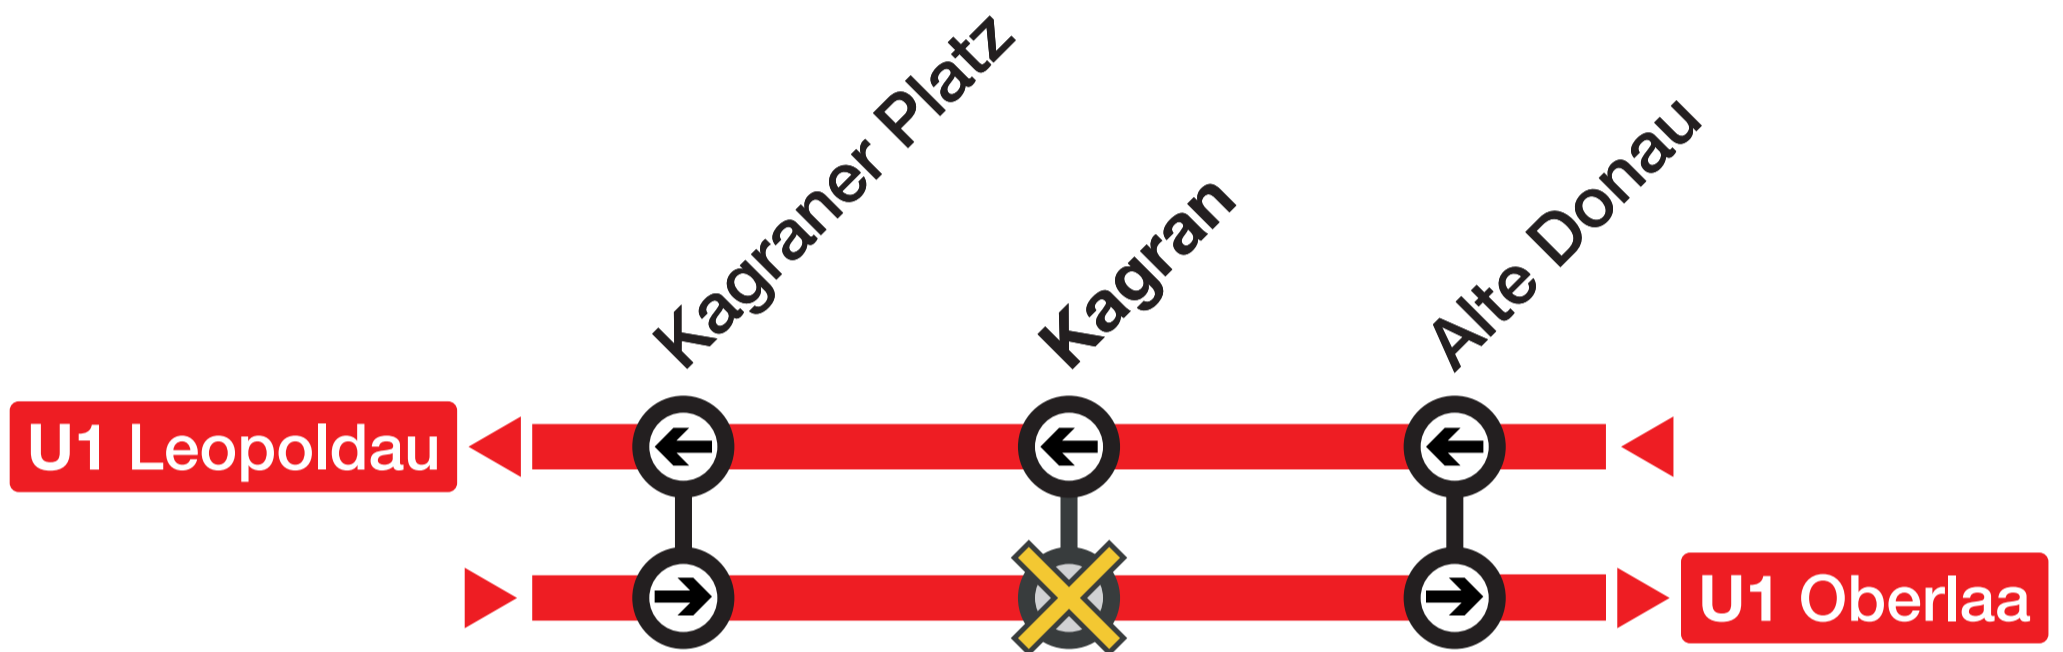

U1

Kein Halt in Kagran in Richtung Oberlaaa

No Stop at Kagran towards Oberlaaa

Grund: Sanierung des Bahnsteigs | Reason: Renovation of the platform

Montag | Monday

10.02.2025

– 4 ^{Monate} _{Months} →

Ende Juni 2025 | Late June 2025

04:00

**Die U1 hält in Kagran nur in Richtung Leopoldau.
 Sie erreichen Kagran mit der U1 von der Station Alte Donau.**

Line U1 stops in Kagran only in direction Leopoldau.
 Kagran can be reached with line U1 from station Alte Donau.

Fallweise ist ein eingleisiger Betrieb in den Stationen Kagran und Kagraner Platz ab 23:00 Uhr notwendig. Die Station Kagran wird dann in beide Richtungen eingehalten. Die Züge fahren alle 12 Minuten zwischen Oberlaaa und Leopoldau und alle 6 Minuten zwischen Alaudagasse und Praterstern.

In some cases, single-track operation is necessary at the stations Kagran and Kagraner Platz from 23:00. The station Kagran is then served in both directions. The trains run every 12 minutes between Oberlaaa and Leopoldau and every 6 minutes between Alaudagasse and Praterstern.