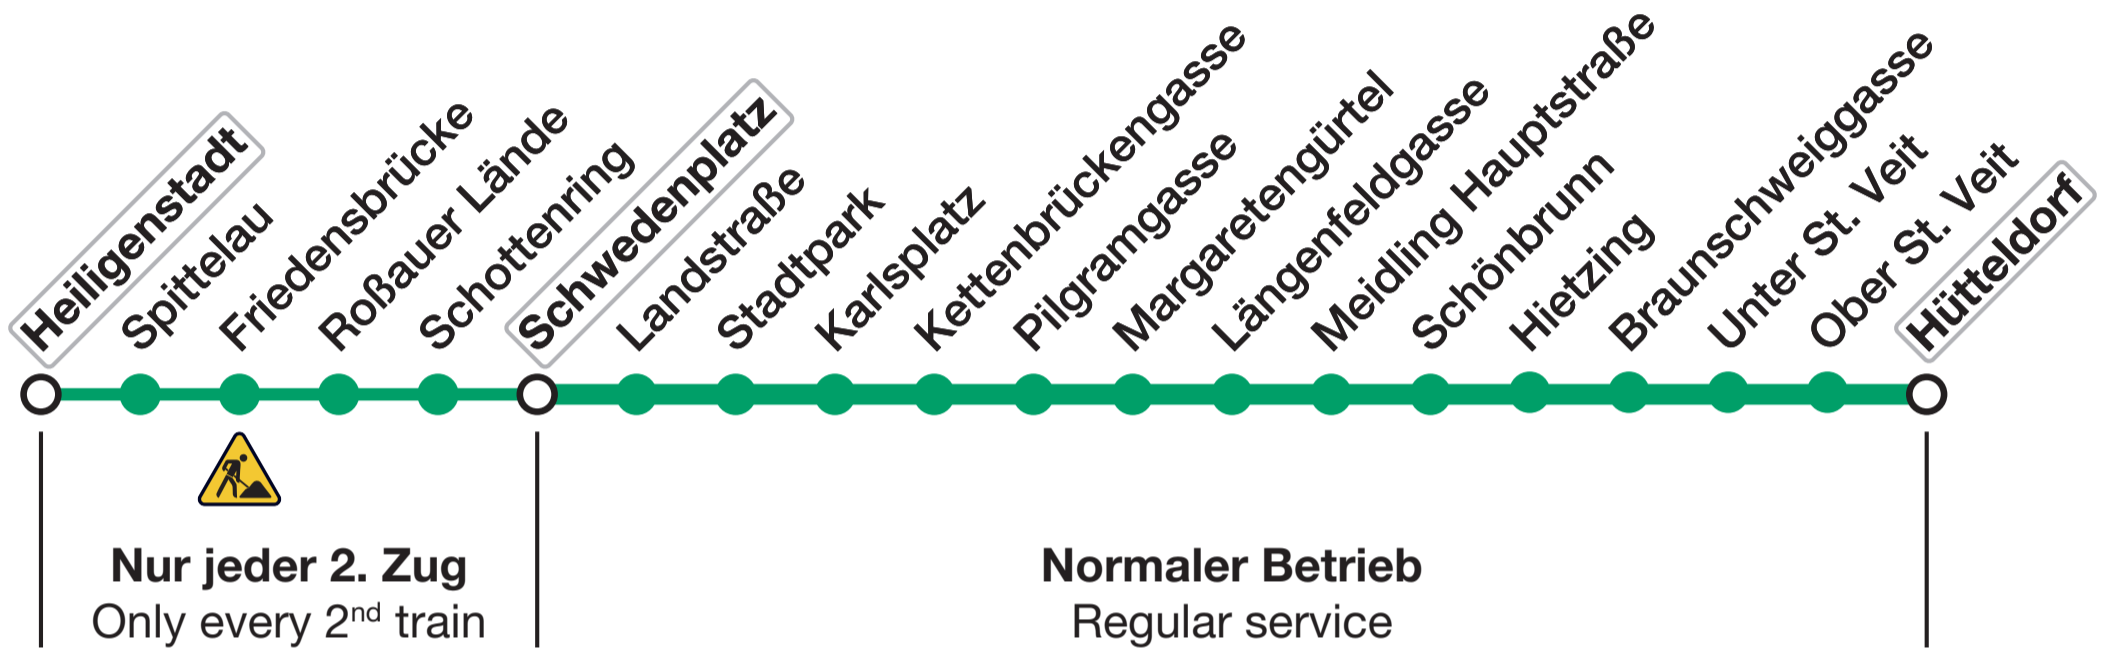

# Einschränkungen | Reduced Service

Grund: Sanierungsarbeiten an der U4-Strecke | Reason: Renovation work on the U4 line

Montag | Monday

**13.01.2025**

**04:00**

— **6 Wochen** →  
Weeks

Mittwoch | Wednesday

**26.02.2025**

**04:00**

**Nur jeder zweite Zug der U4 kann vom Schwedenplatz weiter bis Heiligenstadt fahren, da die U4 in der Station Friedensbrücke in beide Richtungen auf Gleis 1 fährt.**

Only every second U4 train can continue from Schwedenplatz to Heiligenstadt, as the U4 runs on platform 1 in both directions at station Friedensbrücke.