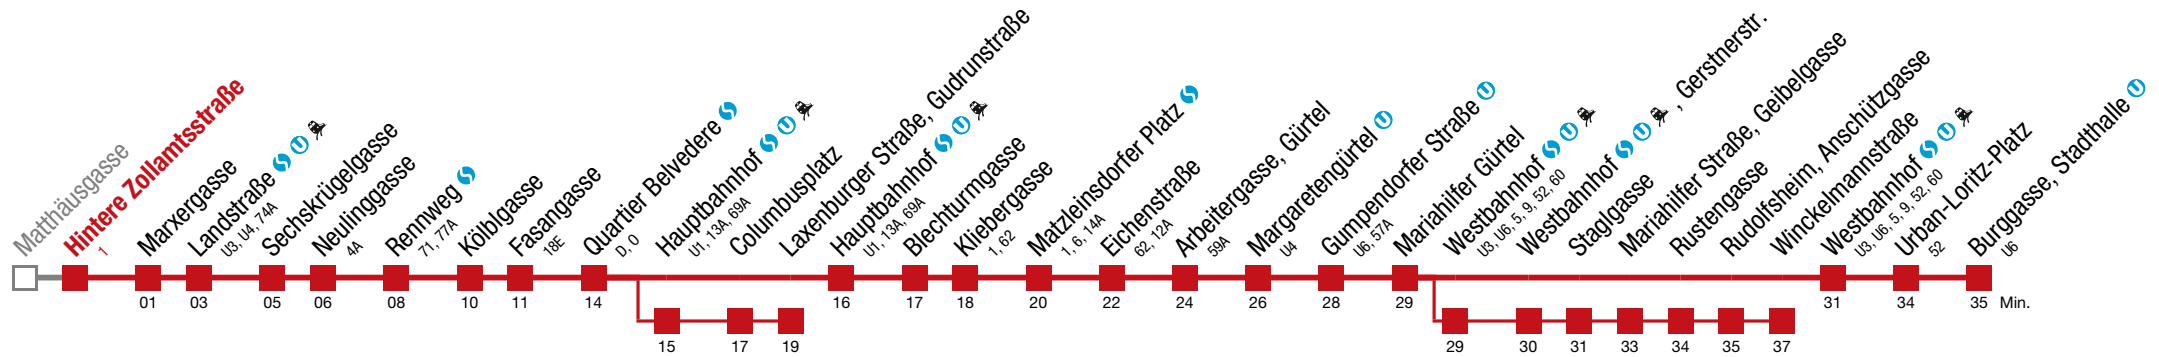

☐ über Hauptbahnhof   bis Laxenburger Straße, Gudrunstraße

☐ über Westbahnhof   bis Winckelmannstraße

18 Burggasse, Stadthalle

Montag-Freitag (Schule)

5	01	13	24	34	44	53				
6		↻ alle 5 bis 7 min								
7										
8	05	11	18	25	31	37	45	52		
9	00	07	15	22	29	33	37	45	52	
10	00	07	15	22	30	37	45	52		
11	00	07	15	22	30	37	45	52		
12	00	07	15	22	29	35	42	48	55	
13										
14										
15		↻ alle 6 bis 7 min								
16										
17										
18	03	07	11	18	25	33	42	49	53	58
19	07	15	25	27	35	46	56	58		
20	07	17	27	37	47	57				
21	07	17	27	37	48					
22	04	08	19	34	49					
23	04	19	34	37	55					
0	09	26	46							
1	09									