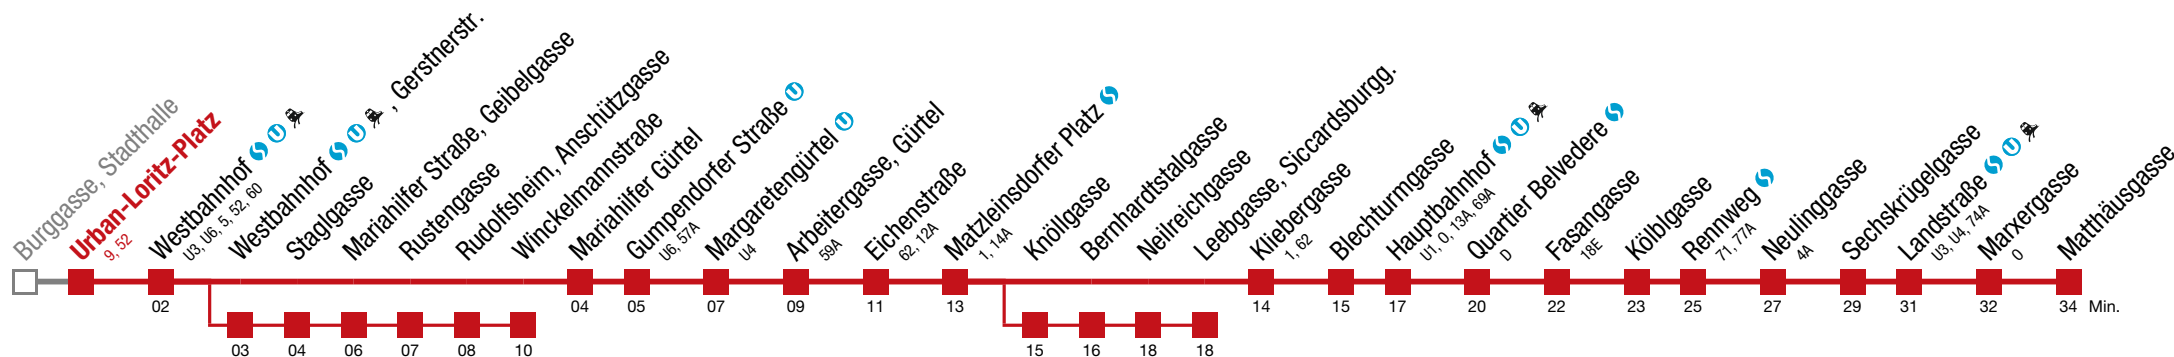

über Westbahnhof , Gerstnerstr. bis Winckelmannstraße über Knöllgasse bis Leebgasse, Siccardsburgg.

18 Matthäusgasse

Montag-Freitag (Schule)

5	05	17	29	39	49	59			
6	09	14	19	27	33	40	47	53	
7	↔ alle 6 bis 7 min								
8									
9	00	07	13	20	27	35	42	50	57
10	05	12	20	27	35	42	50	57	
11	05	12	20	27	35	42	50	57	
12	05	12	20	27	33	40	47	53	
13									
14									
15	↔ alle 6 bis 7 min								
16									
17									
18	00	07	13	20	27	35	42	50	57
19	05	12	21	31	33	41	51		
20	01	11	21	31	41	51			
21	01	11	21	31	41	51			
22	01	15	17	30	45				
23	00	15	30	49					
0	09	32							