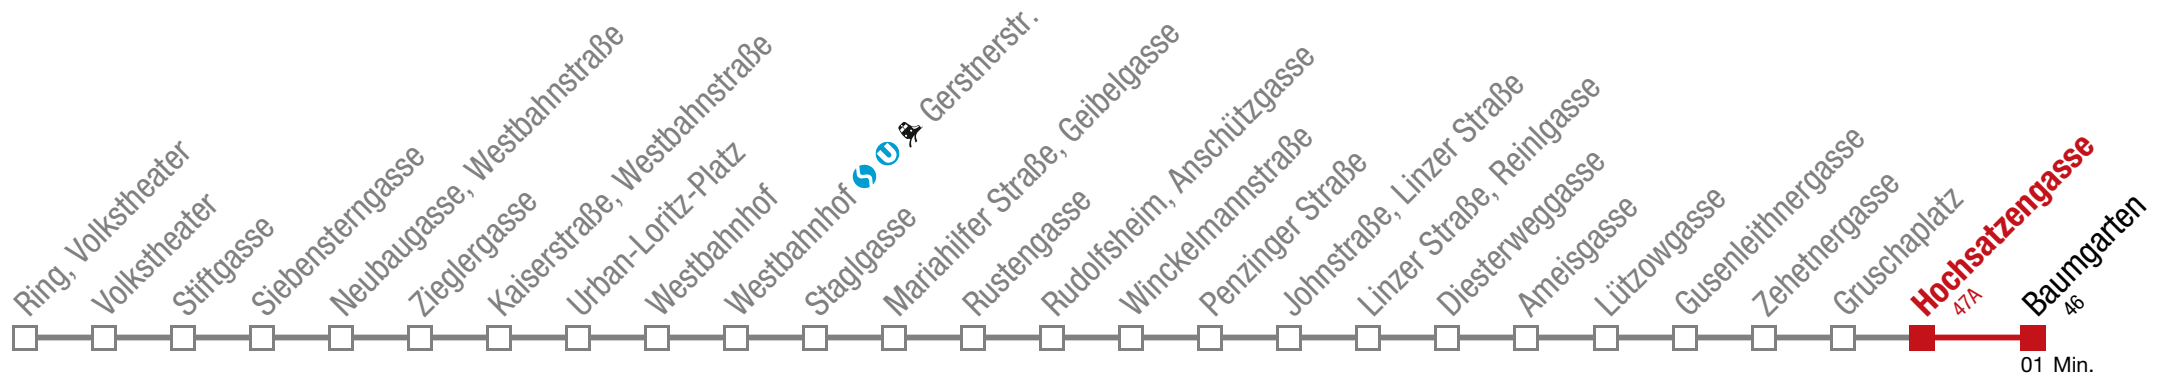

52 Baumgarten

Montag bis Freitag

5	18 30 40 45 53
6	03 13 23 33 38 43 52 53
7	01 08 16 22 29 36 43 49 55
8	↻ alle 6 min
9	01 07 13 19 26 34 41 49 56
10	04 11 19 26 34 41 49 56
11	04 11 19 26 34 41 49 56
12	04 11 19 26 34 41 49 56
13	04 10 11 19 26 34 41 49 56
14	02 04 11 18 24 31 38 44 51 58
15	
16	↻ alle 6 bis 7 min
17	
18	
19	04 11 18 26 34 41 49 56
20	04 13 23 33 43 53
21	03 13 23 33 43 53
22	03 13 26 41 56
23	11 26 41 56
0	11 26 42

Samstag

5	17 39 43
6	03 04 24 33 53 54
7	09 23 24 38 39 51
8	01 11 21 31 41 51
9	01 12 22 32 42 52
10	02 12 22 32 42 52
11	02 12 22 32 42 52
12	02 12 22 32 42 52
13	02 12 22 32 42 52
14	02 12 22 32 42 52
15	02 12 22 32 42 52
16	02 12 22 32 42 52
17	02 12 22 32 42 52
18	02 12 22 32 42 52
19	02 11 21 31 41 51
20	01 11 21 31 41 54
21	09 24 39 54
22	09 24 39 54
23	09 24 39 54
0	09 24 40

Sonn- und Feiertag

5	17 39 43
6	04 24 33
7	03 04 24 39 54
8	09 24 39 54
9	09 23 24 39 53 54
10	09 20 21 31 41 51
11	01 12 22 32 42 52
12	02 12 22 32 42 52
13	02 12 22 32 42 52
14	02 12 22 32 42 52
15	02 12 22 32 42 52
16	02 12 22 32 42 52
17	02 12 22 32 42 52
18	02 12 22 32 42 52
19	02 11 21 31 41 51
20	01 11 21 31 41 54
21	09 24 39 54
22	09 24 39 54
23	09 24 39 54
0	09 24 40