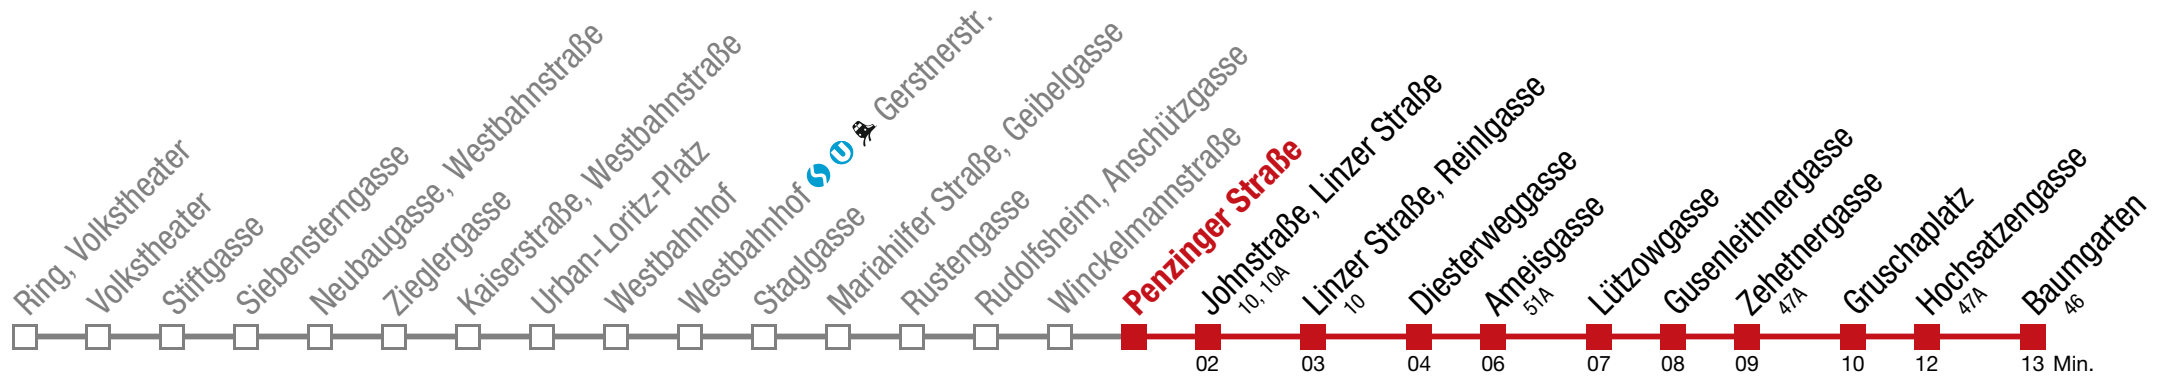

52 Baumgarten

Montag bis Freitag

5	05 27 32 40 50
6	00 10 20 26 40 48 56
7	↔ alle 6 bis 7 min
8	
9	00 06 14 21 29 36 44 51 59
10	06 14 21 29 36 44 51 59
11	06 14 21 29 36 44 51 59
12	06 14 21 29 36 44 51 57 59
13	06 14 21 29 36 44 50 51 58
14	
15	
16	↔ alle 6 bis 7 min
17	
18	
19	06 13 21 29 36 44 51
20	00 10 20 30 40 50
21	00 10 20 30 40 50
22	00 13 28 43 58
23	13 28 43 58
0	13 29

Samstag

5	06 28 32 53
6	13 23 43 58
7	13 28 40 50
8	00 10 20 30 40 50
9	00 10 20 30 40 50
10	00 10 20 30 40 50
11	00 10 20 30 40 50
12	00 10 20 30 40 50
13	00 10 20 30 40 50
14	00 10 20 30 40 50
15	00 10 20 30 40 50
16	00 10 20 30 40 50
17	00 10 20 30 40 50
18	00 10 20 30 40 50
19	00 10 20 30 40 50
20	00 10 20 30 43 58
21	13 28 43 58
22	13 28 43 58
23	13 28 43 58
0	13 29

Sonn- und Feiertag

5	06 28 32 53
6	13 22 53
7	13 28 43 58
8	13 28 43 58
9	13 28 43 58
10	10 20 30 40 50
11	00 10 20 30 40 50
12	00 10 20 30 40 50
13	00 10 20 30 40 50
14	00 10 20 30 40 50
15	00 10 20 30 40 50
16	00 10 20 30 40 50
17	00 10 20 30 40 50
18	00 10 20 30 40 50
19	00 10 20 30 40 50
20	00 10 20 30 43 58
21	13 28 43 58
22	13 28 43 58
23	13 28 43 58
0	13 29