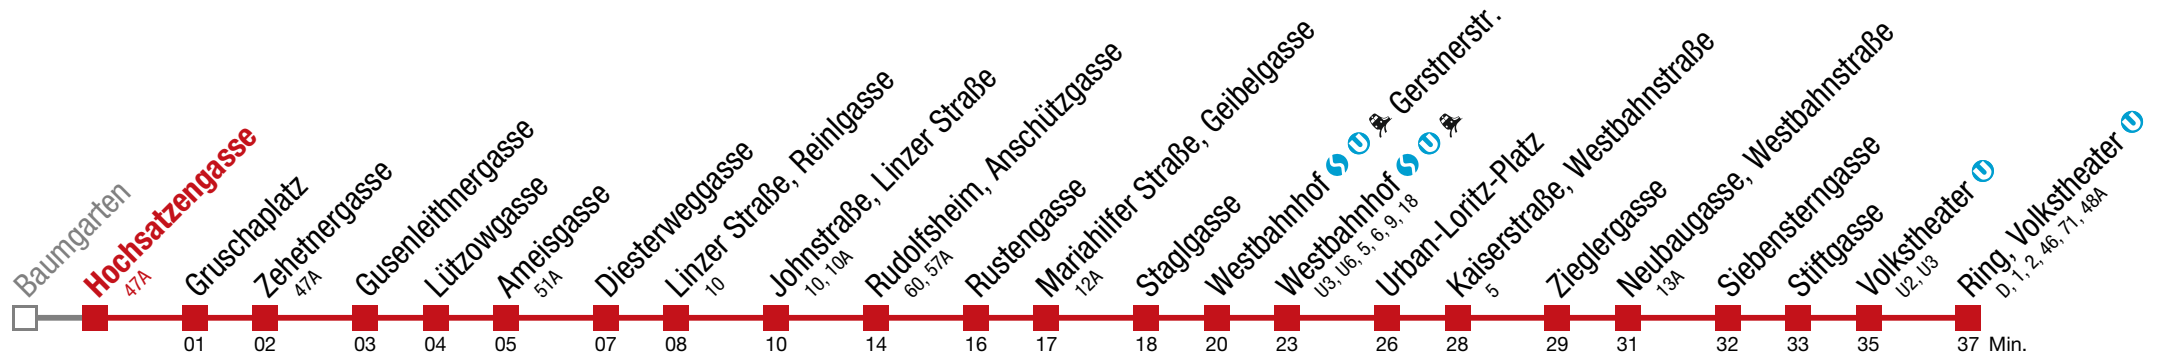

bis Johnstraße, Linzer Straße bis Rudolfsheim, Anschutzgasse

52 Ring, Volkstheater

Montag bis Freitag

5	24	38	46	54						
6	↻ alle 5 bis 7 min									
7										
8	02	10	17	25	32	36	40	44	48	55
9	03	10	18	25	28	33	40	48	55	
10	03	10	18	25	33	40	48	55		
11	03	10	18	25	33	40	48	55		
12	03	10	18	25	33	40	48	55		
13										
14										
15	↻ alle 6 bis 7 min									
16										
17										
18	02	05	09	17	25	33	40	48	51	58
19	08	11	18	28	31	38	49	52	59	
20	09	19	29	39	49	59				
21	12	15	27	30	43	58				
22	01	13	28	43	58					
23	13	29	38	57						
0	03	17	32	48						