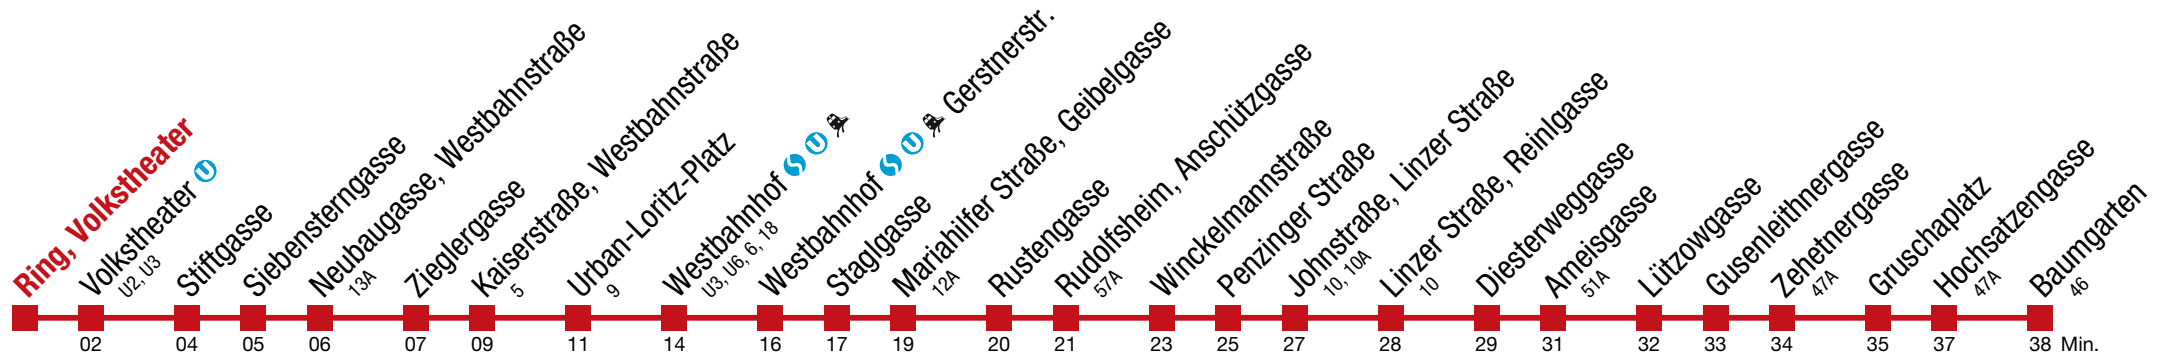

52 Baumgarten

Montag bis Freitag

5	07	15	25	35	45	55			
6	01	15	23	31	38	45	52	58	
7	↻ alle 6 min								
8	05	11	17	23	29	35	41	49	56
9	04	11	19	26	34	41	49	56	
10	04	11	19	26	34	41	49	56	
11	04	11	19	26	34	41	49	56	
12	04	11	19	26	34	41	49	56	
13	04	11	19	26	33	40	47	53	
14									
15	↻ alle 6 bis 7 min								
16									
17									
18	00	06	13	20	26	33	41	48	56
19	04	11	19	26	35	45	55		
20	05	15	25	35	45	55			
21	05	15	25	35	48				
22	03	18	33	48					
23	03	18	33	48					
0	04	15	33						