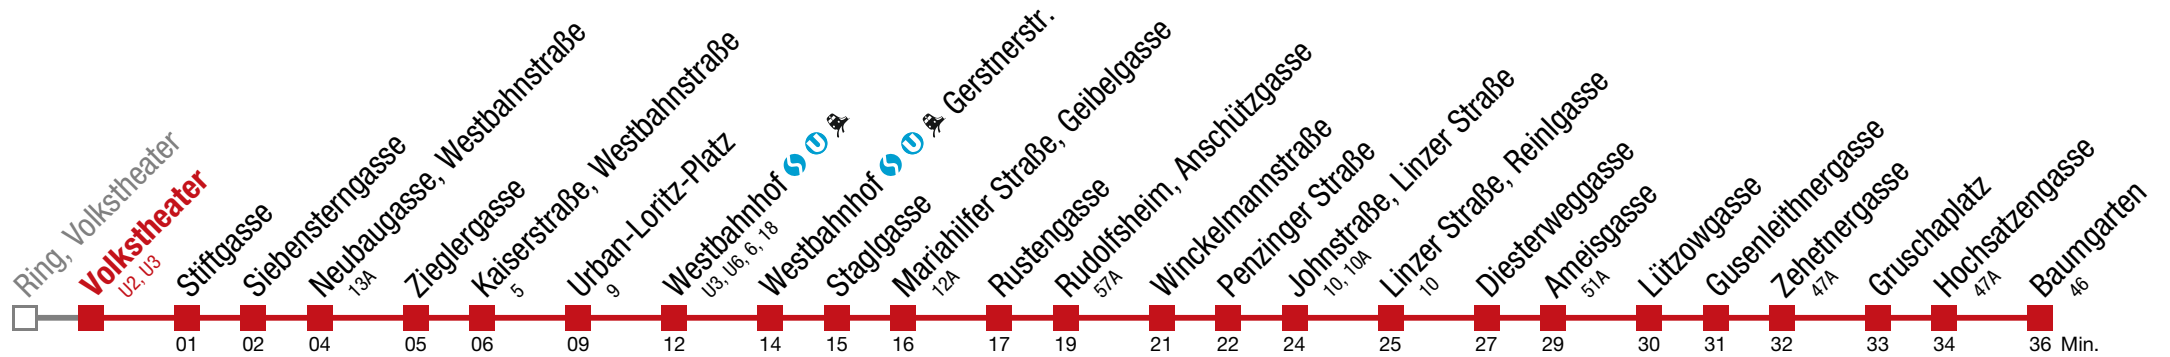

bis Winckelmannstraße bis Penzinger Straße

52 Baumgarten

Montag bis Freitag

5	10	18	28	38	48	58				
6	03	18	26	33	41	47	54			
7	↻ alle 6 bis 7 min									
8	02	08	14	20	26	32	38	44	51	59
9	06	14	21	29	36	44	51	59		
10	06	14	21	29	36	44	51	59		
11	06	14	21	29	36	44	51	59		
12	06	14	21	29	36	44	51	59		
13	06	14	21	29	36	43	49	56		
14	↻ alle 6 bis 7 min									
15	↻ alle 6 bis 7 min									
16										
17										
18	02	09	15	22	29	36	43	51	59	
19	06	14	21	29	38	48	58			
20	08	18	28	38	48	58				
21	08	18	28	38	51					
22	06	21	36	51						
23	06	21	36	51						
0	07	17	35							