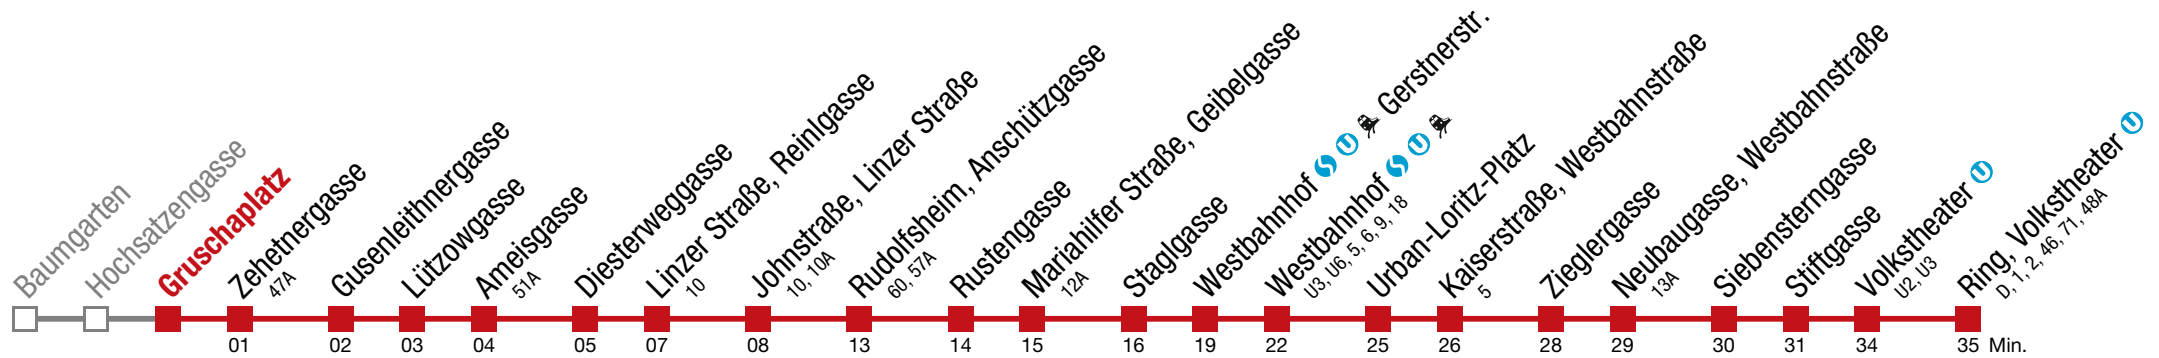

52 Ring, Volkstheater U

Montag bis Freitag

5	25	40	48	55						
6	↻ alle 5 bis 7 min									
7										
8	04	11	19	26	34	37	41	45	49	57
9	04	12	19	27	30	34	42	49	57	
10	04	12	19	27	34	42	49	57		
11	04	12	19	27	34	42	49	57		
12	04	12	19	27	34	42	49	56		
13										
14										
15	↻ alle 6 bis 7 min									
16										
17										
18	03	06	11	19	26	34	42	50	53	59
19	09	12	19	29	32	39	50	53		
20	01	10	20	30	40	50				
21	00	13	16	28	31	44	59			
22	03	15	30	45						
23	00	15	31	40	59					
0	04	18	33	50						

Samstag

5	24	44	59				
6	14	29	41	51			
7	01	11	21	31	41	51	
8	01	11	20	30	40	49	59
9	09	19	29	39	49	59	
10	09	19	29	39	49	59	
11	09	19	29	39	49	59	
12	09	19	29	39	49	59	
13	09	19	29	39	49	59	
14	09	19	29	39	49	59	
15	09	19	29	39	49	59	
16	09	19	29	39	49	59	
17	09	19	29	39	49	59	
18	09	19	29	40	50		
19	00	10	20	30	43	51	58
20	13	16	28	31	43	58	
21	13	28	44				
22	00	15	30	45			
23	00	15	31	40	59		
0	04	18	33	50			

Sonn- und Feiertag

5	24	55					
6	15	30	45	59			
7	14	29	44	59			
8	14	29	44	59			
9	11	21	31	41	51		
10	01	11	21	31	41	50	
11	00	10	20	30	40	50	
12	00	10	20	30	40	50	
13	00	10	20	30	40	50	
14	00	10	20	30	40	50	
15	00	10	20	30	40	50	
16	00	10	20	30	40	50	
17	00	10	20	30	40	50	
18	00	10	20	30	40	51	
19	01	11	21	31	44	52	59
20	02	14	29	32	44	59	
21	14	29	44				
22	00	15	30	45			
23	00	15	31	40	59		
0	04	18	33	50			

□ bis Johnstraße, Linzer Straße

■ bis Rudolfshheim, Anschützgasse