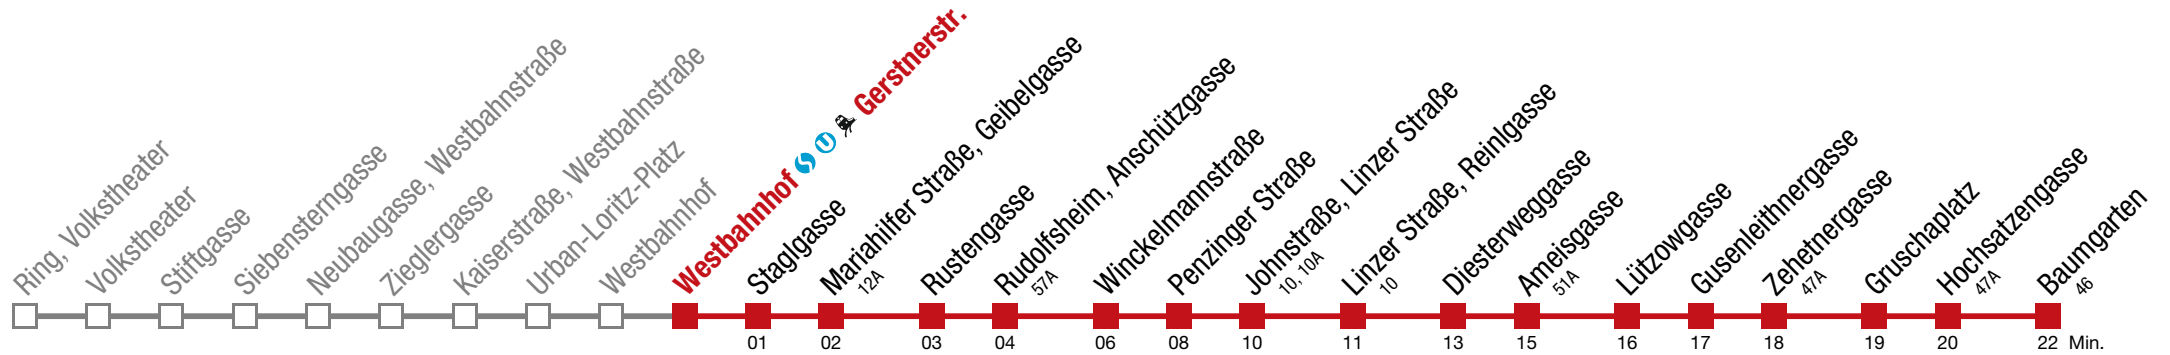

□ bis Winckelmannstraße ■ bis Penzinger Straße

52 Baumgarten

Montag bis Freitag

5 18

Samstag

5 19

Sonn- und Feiertag

5 19

52 Baumgarten

Montag bis Freitag

5	19	24	32	42	52			
6	02	12	17	32	40	47	55	
7	↻ alle 6 bis 7 min							
8								
9	05	13	20	28	35	43	50	58
10	05	13	20	28	35	43	50	58
11	05	13	20	28	35	43	50	58
12	05	13	20	28	35	43	50	58
13	05	13	20	28	35	43	50	57
14								
15								
16	↻ alle 6 bis 7 min							
17								
18								
19	05	13	20	28	35	43	52	
20	02	12	22	32	42	52		
21	02	12	22	32	42	52		
22	05	20	35	50				
23	05	20	35	50				
0	05	21	31	49				