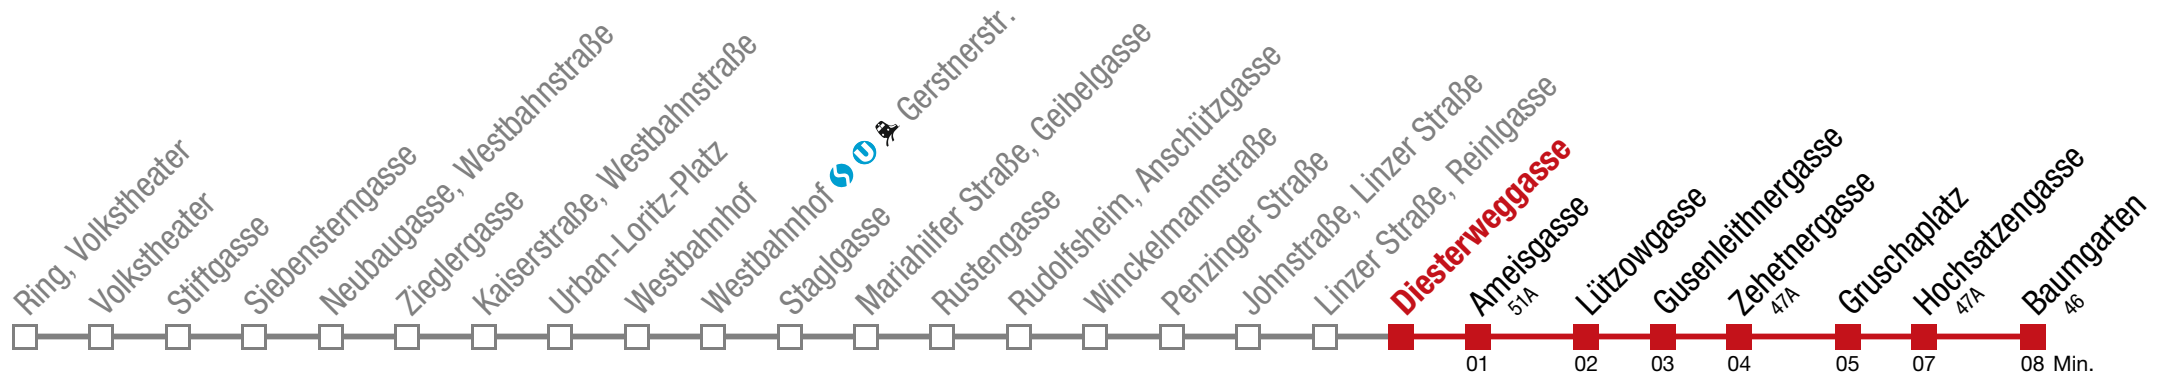

52 Baumgarten

Montag bis Freitag

5	10	23	32	37	45	46	55			
6	05	06	15	25	26	31	35	45	53	
7	↔ alle 6 bis 7 min									
8										
9	05	11	19	26	34	41	49	56		
10	04	11	19	26	34	41	49	56		
11	04	11	19	26	34	41	49	56		
12	04	11	19	26	34	41	49	56		
13	02	04	11	19	26	34	41	49	55	56
14										
15										
16	↔ alle 6 bis 7 min									
17										
18										
19	03	11	18	26	34	41	49	56		
20	05	15	25	35	45	55				
21	05	15	25	35	45	55				
22	05	18	33	48						
23	03	18	33	48						
0	03	18	34							

Samstag

5	11	32	36	56	57		
6	17	27	46	47			
7	02	16	17	31	32	44	54
8	04	14	24	34	44	54	
9	05	15	25	35	45	55	
10	05	15	25	35	45	55	
11	05	15	25	35	45	55	
12	05	15	25	35	45	55	
13	05	15	25	35	45	55	
14	05	15	25	35	45	55	
15	05	15	25	35	45	55	
16	05	15	25	35	45	55	
17	05	15	25	35	45	55	
18	05	15	25	35	45	55	
19	05	15	25	35	45	55	
20	05	15	25	35	48		
21	03	18	33	48			
22	03	17	32	47			
23	02	17	32	47			
0	02	17	33				

Sonn- und Feiertag

5	11	32	36	57			
6	17	27	56	57			
7	17	32	47				
8	02	17	32	47			
9	02	16	17	32	46	47	
10	02	13	14	24	34	44	54
11	05	15	25	35	45	55	
12	05	15	25	35	45	55	
13	05	15	25	35	45	55	
14	05	15	25	35	45	55	
15	05	15	25	35	45	55	
16	05	15	25	35	45	55	
17	05	15	25	35	45	55	
18	05	15	25	35	45	55	
19	05	15	25	35	45	55	
20	05	15	25	35	48		
21	03	18	33	48			
22	03	17	32	47			
23	02	17	32	47			
0	02	17	33