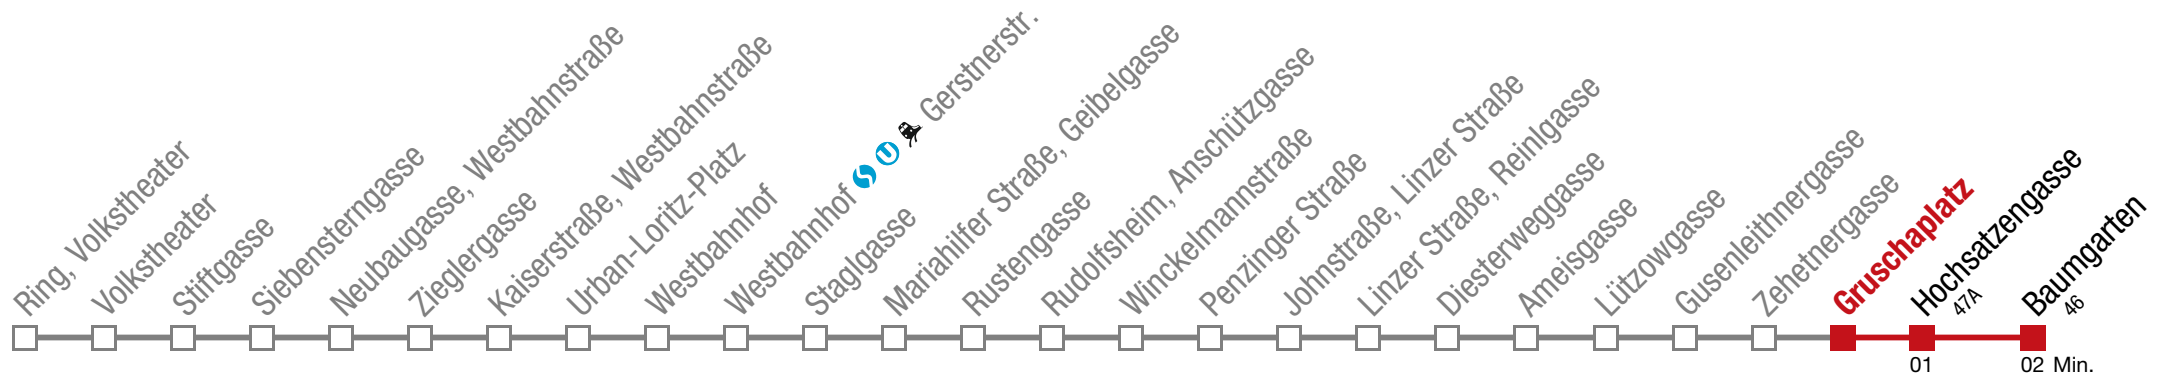

52 Baumgarten

Montag bis Freitag

5	16	29	38	43	51	52				
6	01	11	12	21	31	32	37	41	51	59
7	↔ alle 6 bis 7 min									
8										
9	05	11	17	25	32	40	47	55		
10	02	10	17	25	32	40	47	55		
11	02	10	17	25	32	40	47	55		
12	02	10	17	25	32	40	47	55		
13	02	08	10	17	25	32	40	47	55	
14	01	02	09	16	23	29	36	43	49	56
15	↔ alle 6 bis 7 min									
16										
17										
18										
19	02	09	17	24	32	40	47	55		
20	02	11	21	31	41	51				
21	01	11	21	31	41	51				
22	01	11	24	39	54					
23	09	24	39	54						
0	09	24	40							

Samstag

5	16	38	42			
6	02	03	23	32	52	53
7	08	22	23	37	38	50
8	00	10	20	30	40	50
9	00	11	21	31	41	51
10	01	11	21	31	41	51
11	01	11	21	31	41	51
12	01	11	21	31	41	51
13	01	11	21	31	41	51
14	01	11	21	31	41	51
15	01	11	21	31	41	51
16	01	11	21	31	41	51
17	01	11	21	31	41	51
18	01	11	21	31	41	51
19	01	10	20	30	40	50
20	00	10	20	30	40	53
21	08	23	38	53		
22	08	23	38	53		
23	08	23	38	53		
0	08	23	39			

Sonn- und Feiertag

5	16	38	42			
6	03	23	32			
7	02	03	23	38	53	
8	08	23	38	53		
9	08	22	23	38	52	53
10	08	19	20	30	40	50
11	00	11	21	31	41	51
12	01	11	21	31	41	51
13	01	11	21	31	41	51
14	01	11	21	31	41	51
15	01	11	21	31	41	51
16	01	11	21	31	41	51
17	01	11	21	31	41	51
18	01	11	21	31	41	51
19	01	10	20	30	40	50
20	00	10	20	30	40	53
21	08	23	38	53		
22	08	23	38	53		
23	08	23	38	53		
0	08	23	39