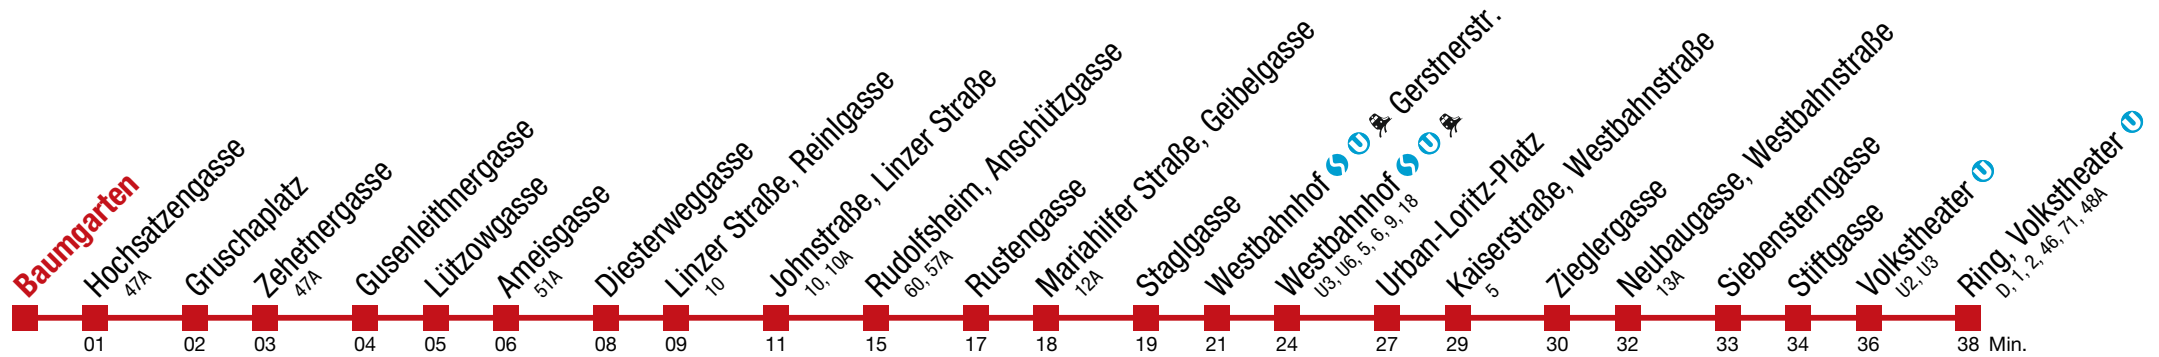

52 Ring, Volkstheater

Montag bis Freitag

5	23	37	45	53						
6	↻ alle 5 bis 7 min									
7										
8	01	08	16	23	31	34	38	42	46	54
9	02	09	17	24	27	32	39	47	54	
10	02	09	17	24	32	39	47	54		
11	02	09	17	24	32	39	47	54		
12	02	09	17	24	32	39	47	54		
13										
14										
15	↻ alle 6 bis 7 min									
16										
17										
18	01	04	08	16	24	32	39	47	50	57
19	07	10	17	27	30	37	48	51	58	
20	08	18	28	38	48	58				
21	11	14	26	29	42	57				
22	00	12	27	42	57					
23	12	28	37	56						
0	02	16	31	47						

Samstag

5	22	42	56			
6	11	26	38	48	58	
7	08	18	28	38	48	58
8	08	18	28	37	47	56
9	06	16	26	36	46	56
10	06	16	26	36	46	56
11	06	16	26	36	46	56
12	06	16	26	36	46	56
13	06	16	26	36	46	56
14	06	16	26	36	46	56
15	06	16	26	36	46	56
16	06	16	26	36	46	56
17	06	16	26	36	46	56
18	06	17	27	37	47	58
19	08	18	28	41	48	56
20	11	14	26	29	41	56
21	11	26	42	57		
22	12	27	42	57		
23	12	28	37	56		
0	02	16	31	47		

Sonn- und Feiertag

5	22	52				
6	12	27	42	57		
7	12	27	42	57		
8	12	27	42	57		
9	09	19	29	39	49	59
10	09	19	29	38	48	58
11	08	18	28	38	48	58
12	08	18	28	38	48	58
13	08	18	28	38	48	58
14	08	18	28	38	48	58
15	08	18	28	38	48	58
16	08	18	28	38	48	58
17	08	18	28	38	48	58
18	08	18	28	38	49	59
19	09	19	29	42	49	57
20	00	12	27	30	42	57
21	12	27	42	57		
22	12	27	42	57		
23	12	28	37	56		
0	02	16	31	47		

☐ bis Johnstraße, Linzer Straße   ☒ bis Rudolfsheim, Anschutzgasse