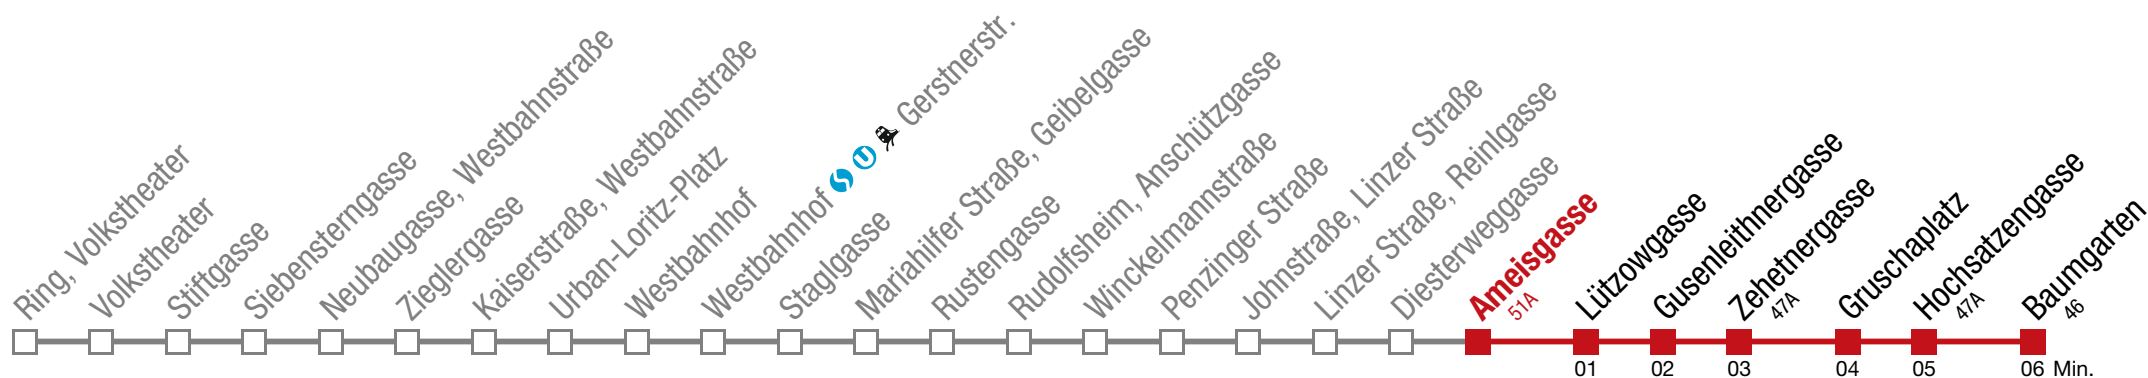

52 Baumgarten

Montag bis Freitag

5	12	25	34	39	47	48	57			
6	07	08	17	27	28	33	37	47	55	
7	↔ alle 6 bis 7 min									
8										
9	01	07	13	21	28	36	43	51	58	
10	06	13	21	28	36	43	51	58		
11	06	13	21	28	36	43	51	58		
12	06	13	21	28	36	43	51	58		
13	04	06	13	21	28	36	43	51	57	58
14										
15										
16	↔ alle 6 bis 7 min									
17										
18										
19	05	13	20	28	36	43	51	58		
20	07	17	27	37	47	57				
21	07	17	27	37	47	57				
22	07	20	35	50						
23	05	20	35	50						
0	05	20	36							

Samstag

5	12	34	38	58	59		
6	19	28	48	49			
7	04	18	19	33	34	46	56
8	06	16	26	36	46	56	
9	07	17	27	37	47	57	
10	07	17	27	37	47	57	
11	07	17	27	37	47	57	
12	07	17	27	37	47	57	
13	07	17	27	37	47	57	
14	07	17	27	37	47	57	
15	07	17	27	37	47	57	
16	07	17	27	37	47	57	
17	07	17	27	37	47	57	
18	07	17	27	37	47	57	
19	06	16	26	36	46	56	
20	06	16	26	36	49		
21	04	19	34	49			
22	04	19	34	49			
23	04	19	34	49			
0	04	19	35				

Sonn- und Feiertag

5	12	34	38	59			
6	19	28	58	59			
7	19	34	49				
8	04	19	34	49			
9	04	18	19	34	48	49	
10	04	15	16	26	36	46	56
11	07	17	27	37	47	57	
12	07	17	27	37	47	57	
13	07	17	27	37	47	57	
14	07	17	27	37	47	57	
15	07	17	27	37	47	57	
16	07	17	27	37	47	57	
17	07	17	27	37	47	57	
18	07	17	27	37	47	57	
19	06	16	26	36	46	56	
20	06	16	26	36	49		
21	04	19	34	49			
22	04	19	34	49			
23	04	19	34	49			
0	04	19	35