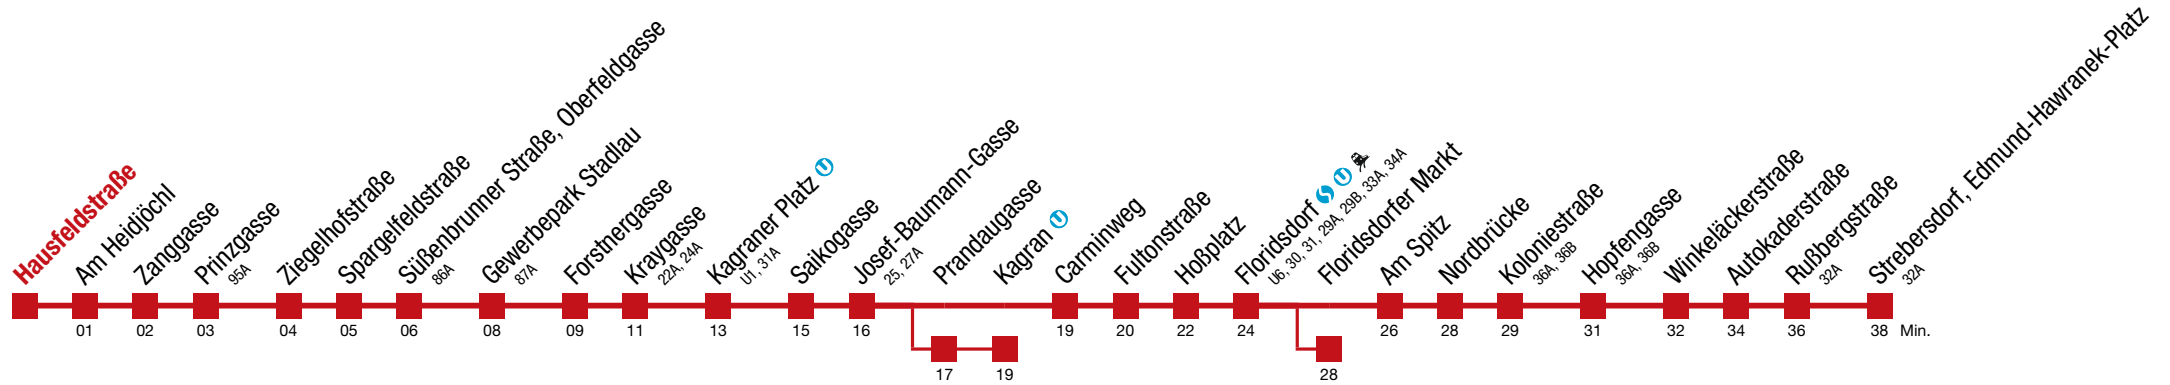

über Prandaugasse bis Kagran  bis Floridsdorfer Markt

26 Strebersdorf, Edmund-Hawranek-Platz

Montag-Freitag (Schule)

4	38	47	57									
5	06	16	26	36	46	56						
6	03	11	18	26	33	40	46	52	57			
7	↔ alle 5 bis 6 min											
8	04	07	10	16	22	25	28	34	40	47	55	59
9	03	10	18	22	25	33	40	48	55			
10	03	10	18	25	33	40	48	55				
11	03	10	18	25	33	40	48	55				
12	03	10	18	25	33	40	48	55				
13	03	10	18	25	33	40	48	55				
14	↔ alle 5 bis 6 min											
15	↔ alle 5 bis 6 min											
16												
17												
18	02	10	17	21	25	32	40	48	56			
19	03	11	18	26	33	41	48	57				
20	02	07	17	24	27	37	47	57				
21	07	17	27	37	47	57						
22	09	17	24	39	54							
23	09	24	39	54								
0	09	24	37	55								
1	08											