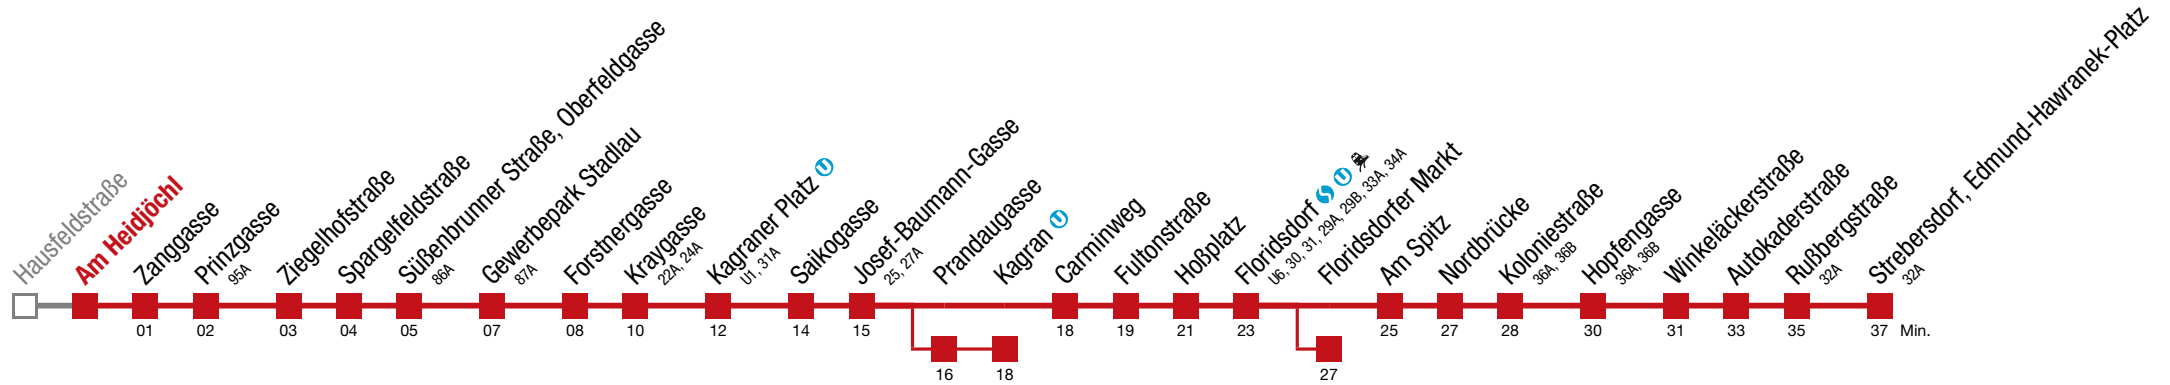

über Prandaugasse bis Kagran  bis Floridsdorfer Markt

26 Strebersdorf, Edmund-Hawranek-Platz

Montag-Freitag (Schule)

4	39	48	58								
5	07	17	27	37	47	57					
6	04	12	19	27	34	41	47	53	58		
7	↔ alle 5 bis 6 min										
8	05	08	11	17	23	26	29	35	41	48	56
9	00	04	11	19	23	26	34	41	49	56	
10	04	11	19	26	34	41	49	56			
11	04	11	19	26	34	41	49	56			
12	04	11	19	26	34	41	49	56			
13	04	11	19	26	34	41	49	56			
14	↔ alle 5 bis 6 min										
15	↔ alle 5 bis 6 min										
16											
17											
18	03	11	18	22	26	33	41	49	57		
19	04	12	19	27	34	42	49	58			
20	03	08	18	25	28	38	48	58			
21	08	18	28	38	48	58					
22	10	18	25	40	55						
23	10	25	40	55							
0	10	25	38	56							
1	09										