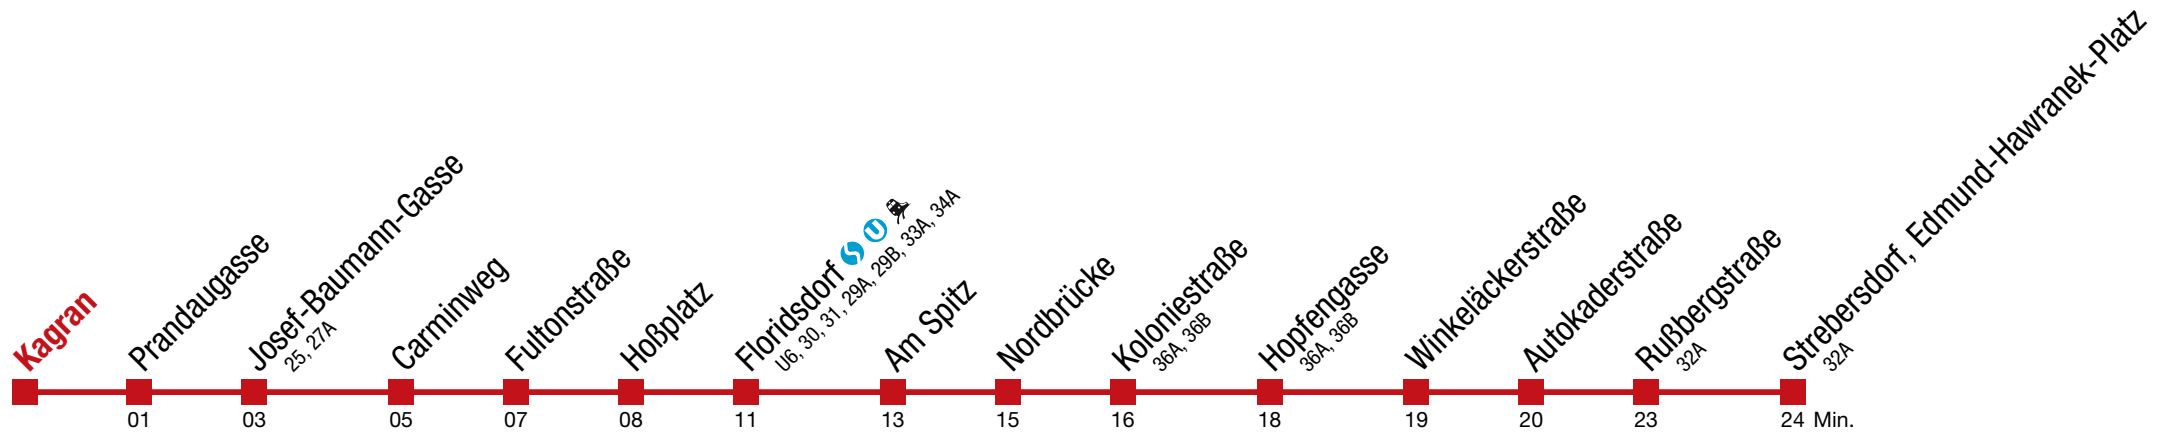

- kein Betrieb

26 Strebersdorf, Edmund-Hawranek-Platz

Montag-Freitag (Schule)

Montag-Freitag (Ferien)

Samstag

Sonn- und Feiertag

Montag-Freitag (Schule)	Montag-Freitag (Ferien)	Samstag	Sonn- und Feiertag
5 15 35 55	5 45		
6 13 35 51	6 05		
7	7	kein Betrieb	kein Betrieb
8	8		
9	9		
10	10		
11	11		
12	12		
13	13		
14	14 35 54		