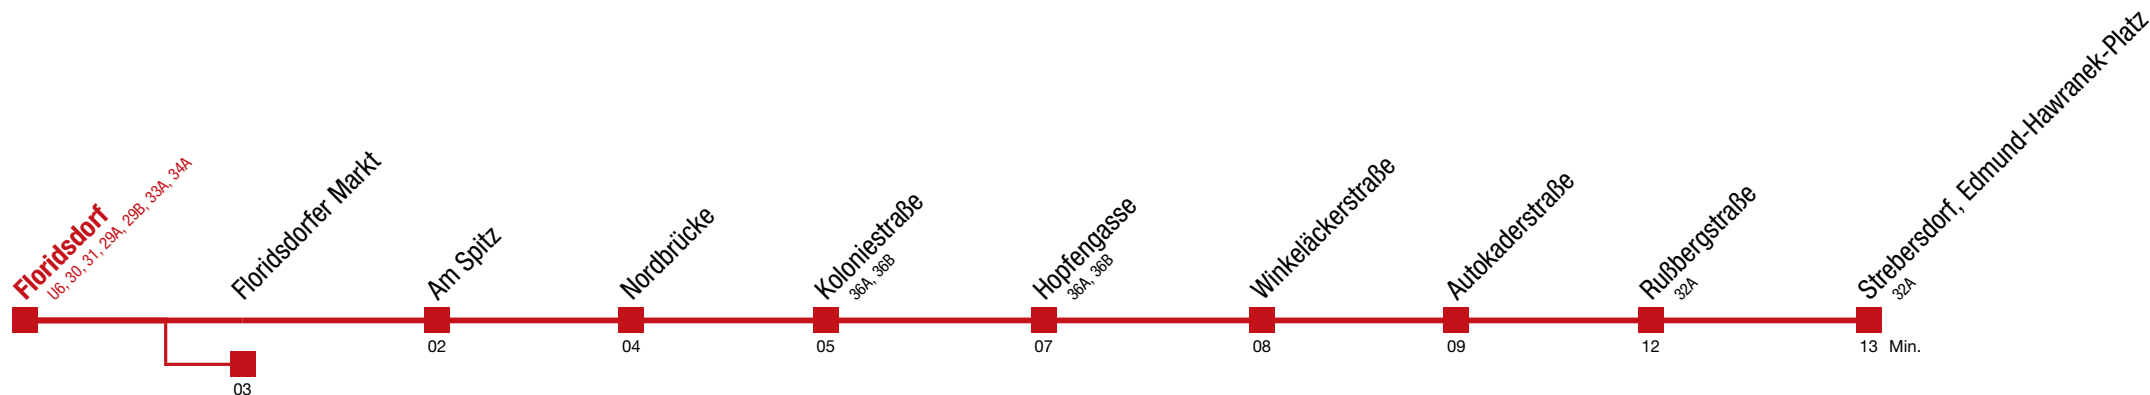

□ bis Floridsdorfer Markt

26 Strebersdorf, Edmund-Hawranek-Platz

Montag-Freitag (Schule)

- 4 53
- 5
- 6
- 7
- 8
- 9
- 10
- 11
- 12
- 13
- 14
- 15
- 16
- 17
- 18
- 19
- 20 22
- 21
- 22

Montag-Freitag (Ferien)