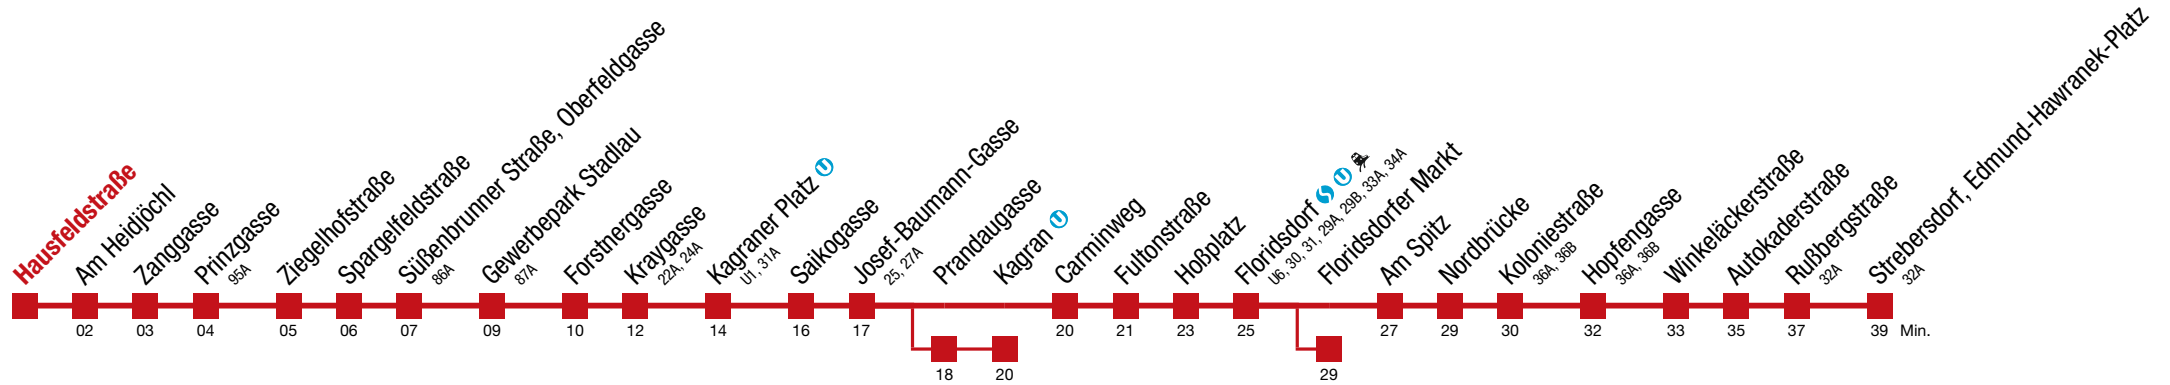

26 Strebersdorf, Edmund-Hawranek-Platz

Montag-Freitag (Schule)

4	37	46	56									
5	05	15	25	35	45	55						
6	02	10	17	25	32	39	45	51	56			
7	↔ alle 5 bis 6 min											
8	03	06	09	15	21	24	27	33	39	46	54	58
9	02	09	17	21	24	32	39	47	54			
10	02	09	17	24	32	39	47	54				
11	02	09	17	24	32	39	47	54				
12	02	09	17	24	32	39	47	54				
13	02	09	17	24	32	39	47	54				
14	↔ alle 5 bis 6 min											
15	↔ alle 5 bis 6 min											
16												
17												
18	01	09	16	20	24	31	39	47	55			
19	02	10	17	25	32	40	47	56				
20	01	06	16	23	26	36	46	56				
21	06	16	26	36	46	56						
22	08	16	23	38	53							
23	08	23	38	53								
0	08	23	36	54								
1	07											