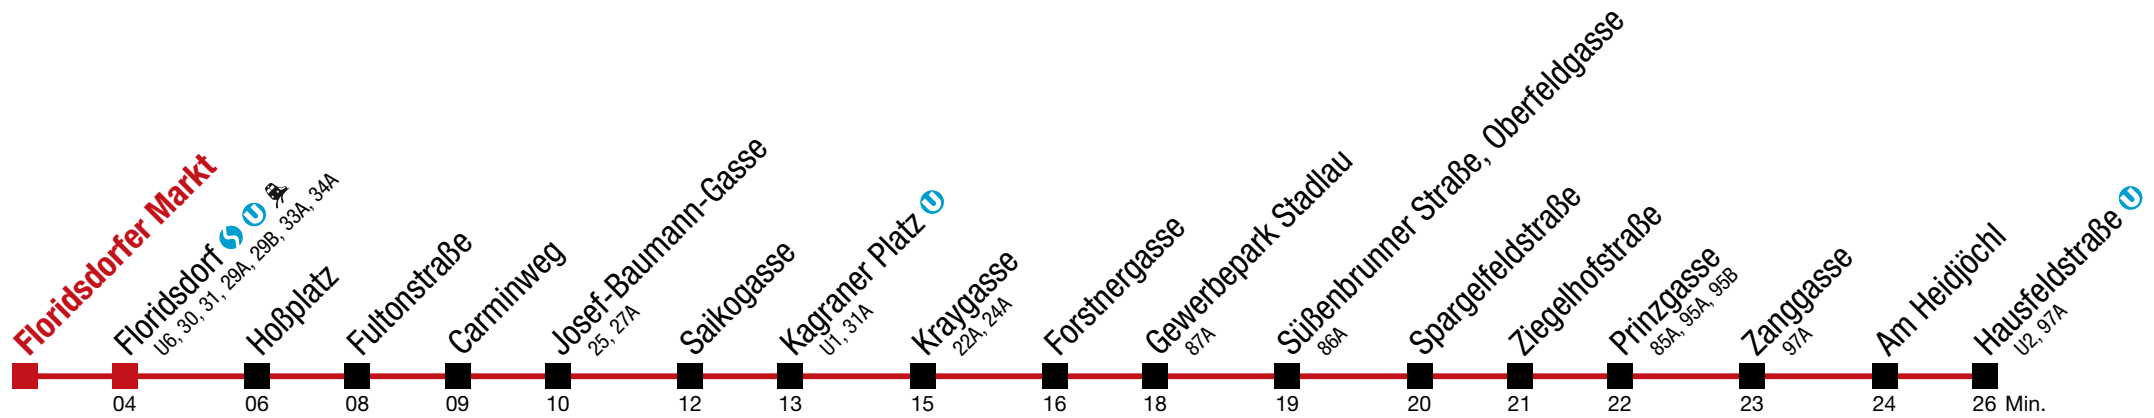

☐ über Prandaugasse bis Kagran U

■ bis Floridsdorf U

26 Hausfeldstraße

Montag-Freitag (Schule)

4 
5
6

Montag-Freitag (Ferien)

4 
5
6

Samstag