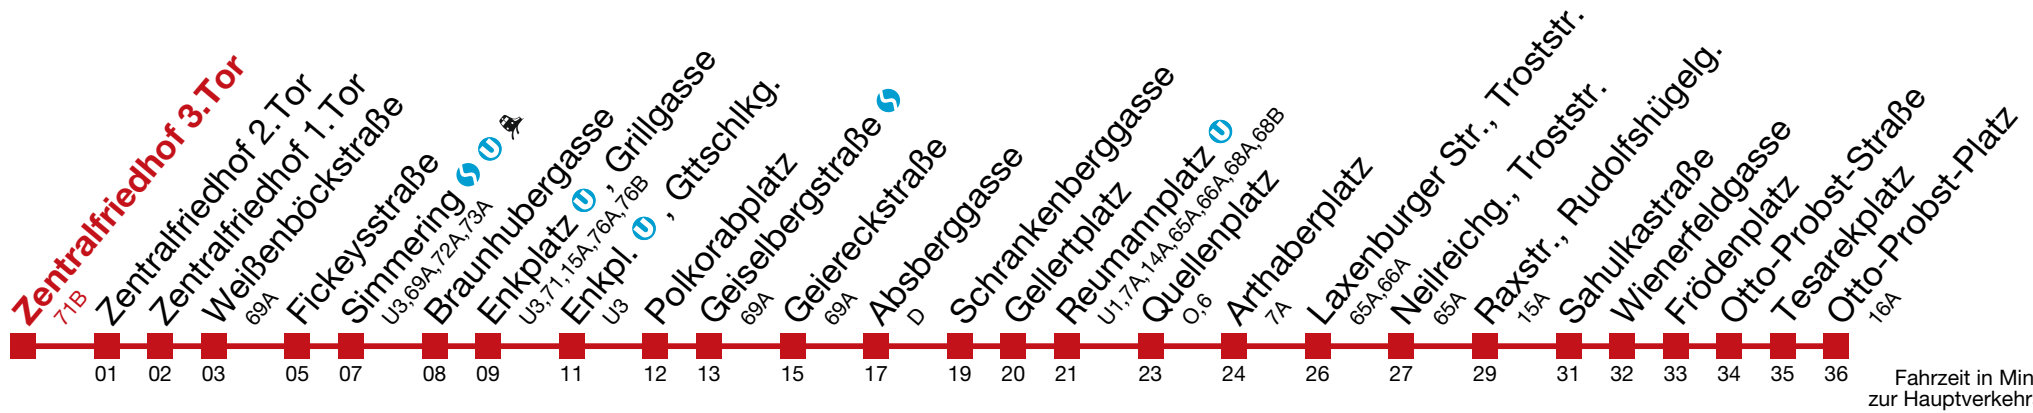

bis Fickeysstraße bis Quellenplatz

11 Otto-Probst-Platz

Montag-Donnerstag (Schule)

21	48	58			
22	08	23	26	38	53
23	08	23	38	43	59
0	22				

bis Fickeysstraße

Freitag (Schule)

kein Betrieb
kein Betrieb

Samstag