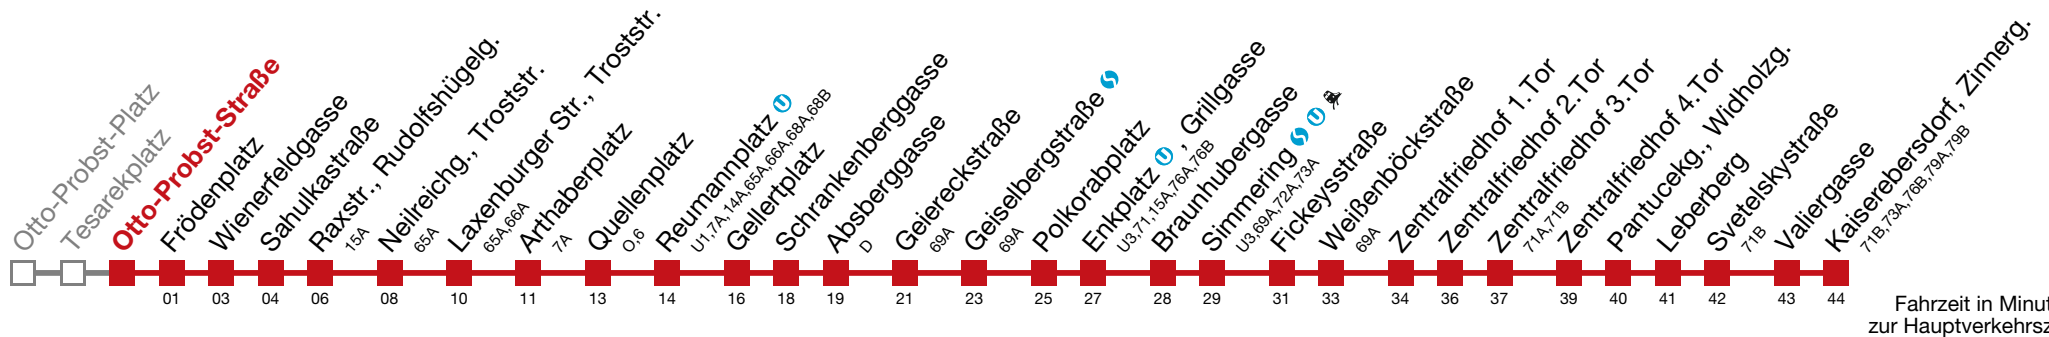

 bis Quellenplatz
 bis Enkplatz , Grillgasse
 bis Fickeysstraße
 bis Zentralfriedhof 3.Tor

11 Kaiserebersdorf, Zinnerg.

Montag-Donnerstag (Schule)

4	54
5	03 12 20 28 35 41 47 53 59
6	↔ alle 4 bis 6 min
7	
8	03 05 09 15 17 21 27 33 39 45 51 57
9	
10	
11	
12	↔ alle 5 bis 6 min
13	
14	
15	
16	
17	02 07 12 17 22 27 32 38 40 44 50 56
18	02 04 08 14 20 26 32 38 44 50 56
19	02 09 11 17 24 27 32 39 47 54
20	02 09 17 27 37 39 47 57 59
21	07 17 27 32 37 47 57
22	07 09 19 34 39 49
23	04 19 34 49
0	04 24 40
1	03