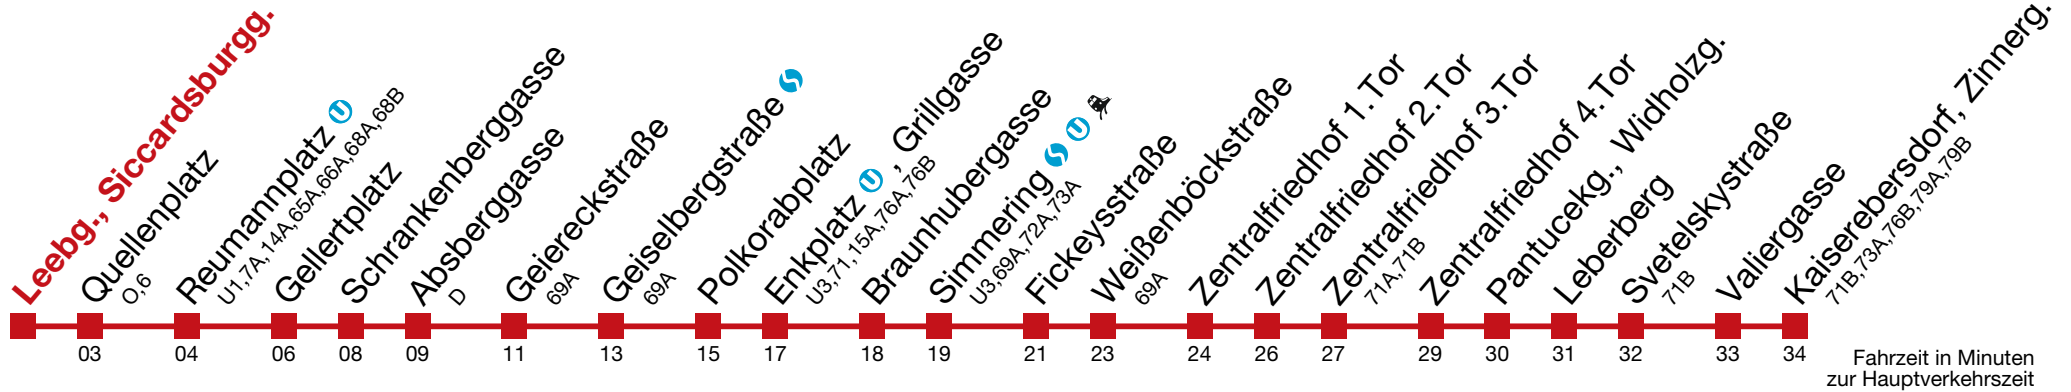

11 Kaiserebersdorf, Zinnerg.

Montag-Donnerstag (Schule)

Freitag (Schule)

Samstag

Sonn- und Feiertag

4 52	4 52		
5	5		
6	6	kein Betrieb	kein Betrieb
7	7		
8	8		
9	9		
10	10		
11	11		
12	12		
13 05	13 05