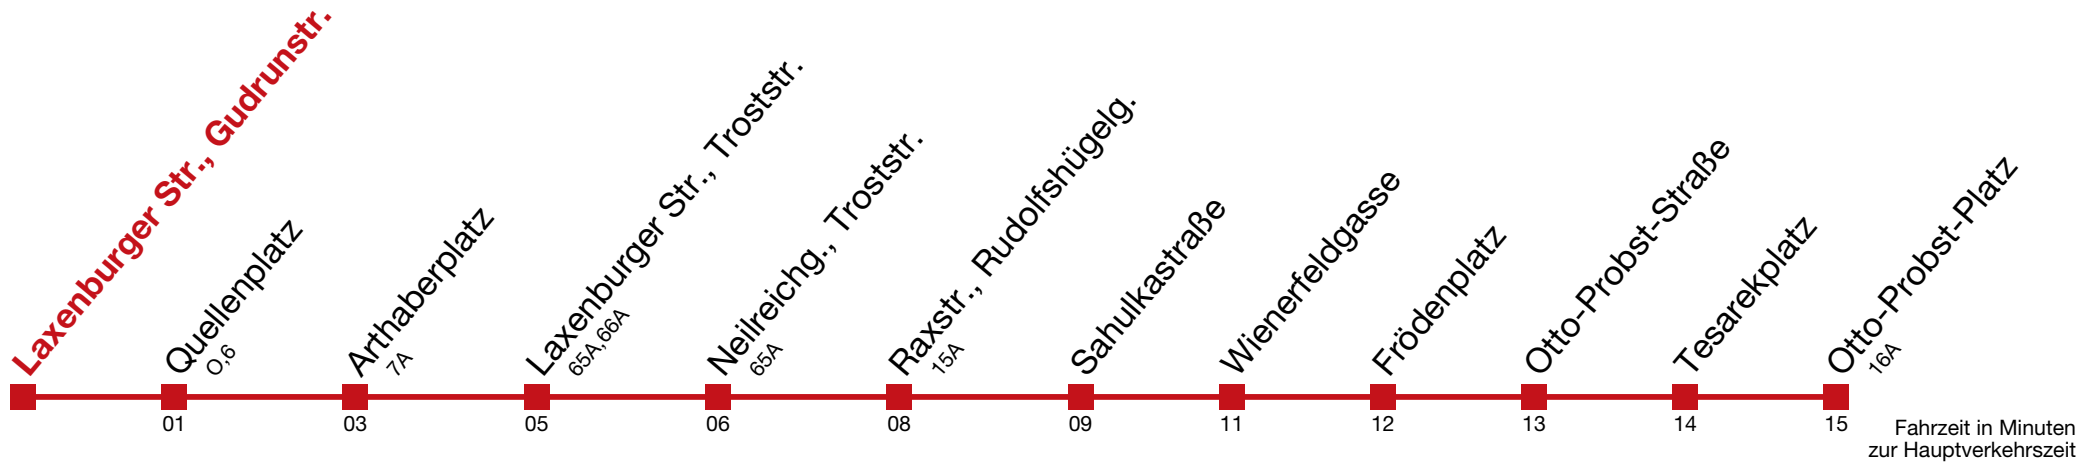

11 Otto-Probst-Platz

Montag-Donnerstag (Schule)

4 34 43 53
5 00 32 52
6 01 11 21 55
7
8
9
10
11
12 52
13 22 52

Freitag (Schule)

4 34 43 53
5 00 32 52
6 01 11 21 55
7
8
9
10
11
12 52
13 22 52

Samstag

4 35 55
5
6
7 25
8 55
9 15
10
11
12
13

Sonn- und Feiertag

4 35 55
5
6 25
7
8
9 23 53
10
11
12
13