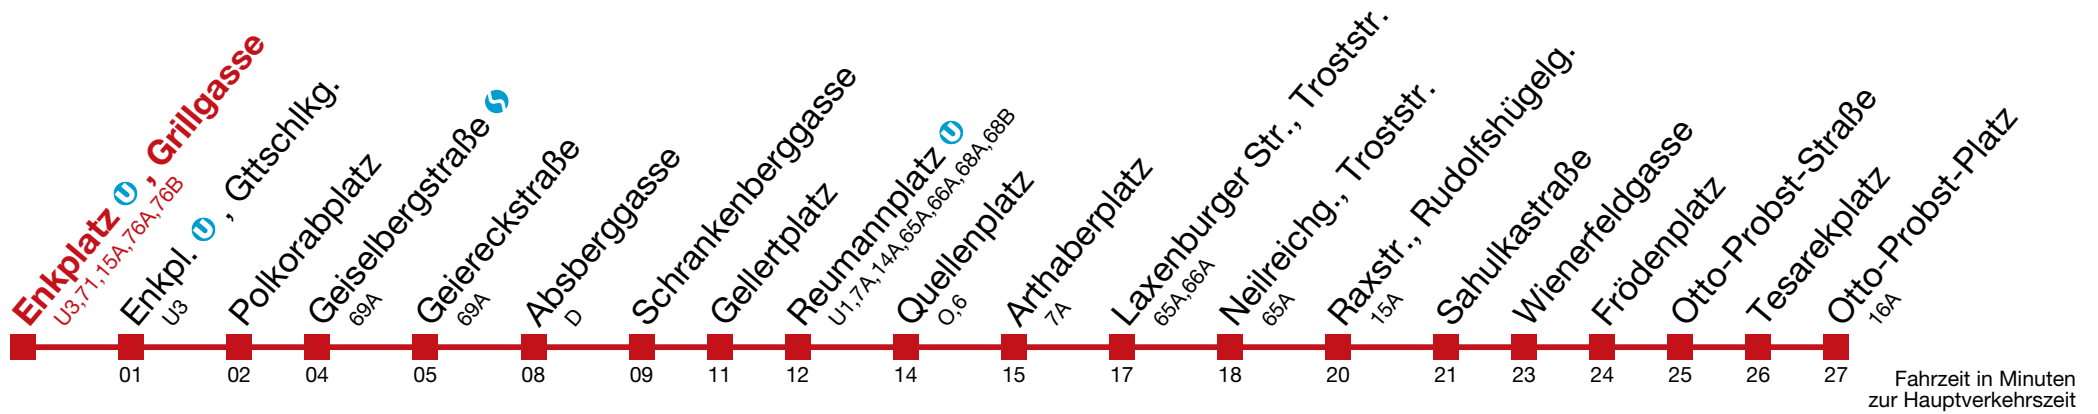

11 Otto-Probst-Platz

Montag-Donnerstag (Schule)

kein Betrieb

Freitag (Schule)

kein Betrieb

Samstag

5 33 48
6 03 19
7
8

Sonn- und Feiertag

5 20 42
6 02 22 42
7 02 18 33 48
8 03 18 33 48