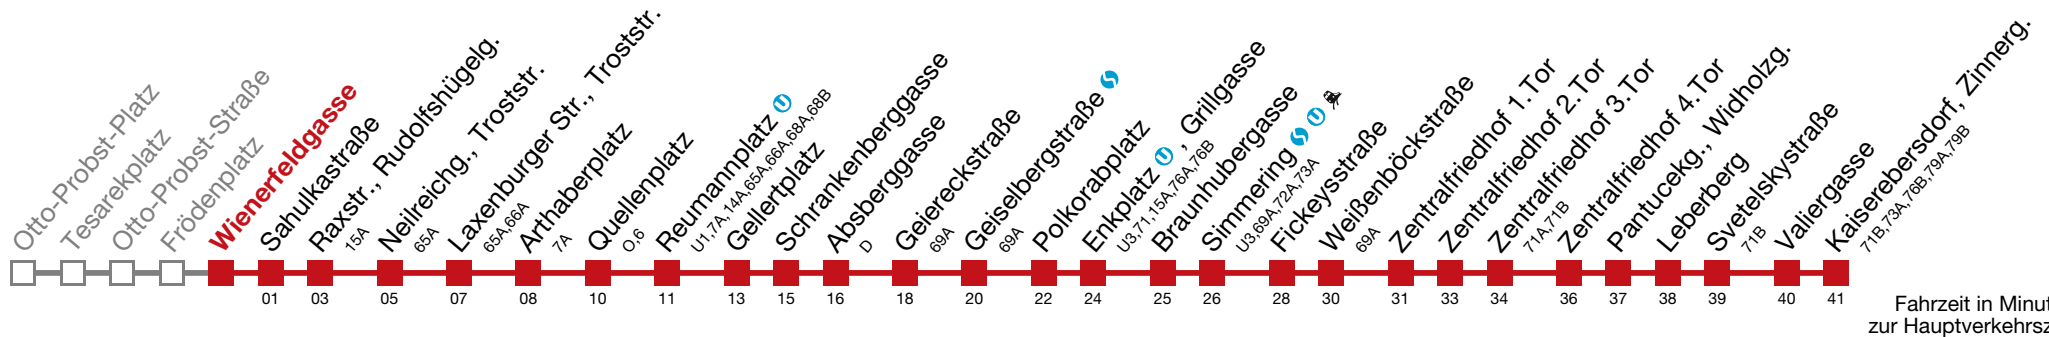

□ bis Quellenplatz ■ bis Enkplatz , Grillgasse ■ bis Fickeysstraße ■ bis Zentralfriedhof 3.Tor

11 Kaiserebersdorf, Zinnerg.

Fahrzeit in Minuten
zur Hauptverkehrszeit

Montag-Donnerstag (Schule)

4	57
5	06 15 23 31 38 44 50 56
6	↔ alle 4 bis 6 min
7	
8	00 06 08 12 18 20 24 30 36 42 48 54
9	
10	
11	
12	↔ alle 5 bis 6 min
13	
14	
15	
16	
17	00 05 10 15 20 25 30 35 41 43 47 53 59
18	05 07 11 17 23 29 35 41 47 53 59
19	05 12 14 20 27 30 35 42 50 57
20	05 12 20 30 40 42 50
21	00 02 10 20 30 35 40 50
22	00 10 12 22 37 42 52
23	07 22 37 52
0	07 27 43
1	06