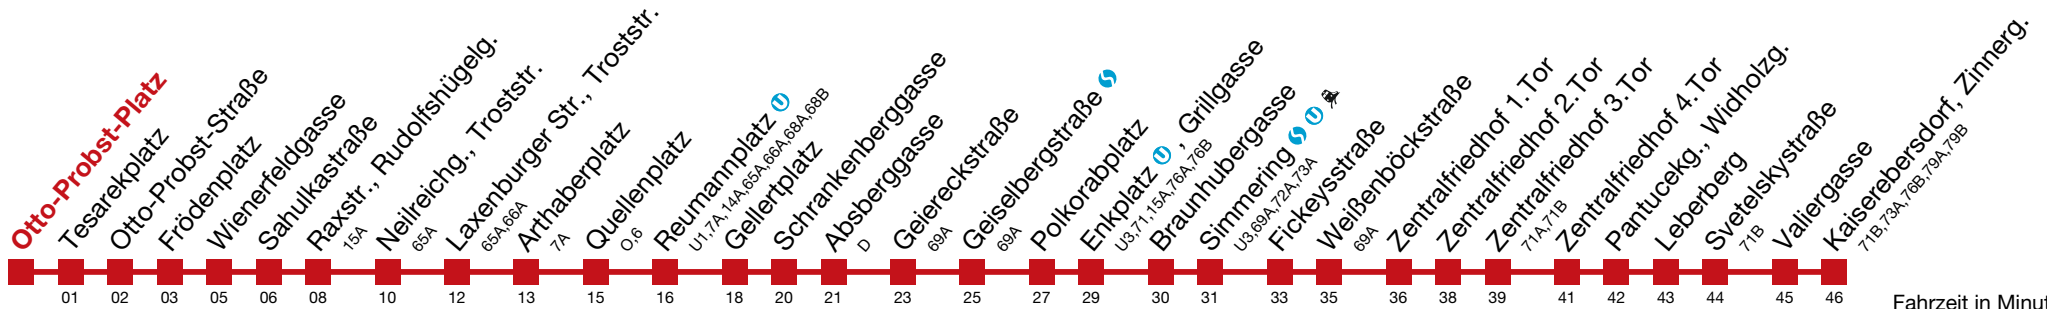

11 Kaiserebersdorf, Zinnerg.

Fahrzeit in Minuten
zur Hauptverkehrszeit

Montag-Donnerstag (Schule)

4	52
5	01 10 18 25 33 39 45 51 57
6	↔ alle 4 bis 6 min
7	
8	01 02 07 13 14 19 25 31 37 43 49 55
9	
10	
11	
12	↔ alle 5 bis 6 min
13	
14	
15	
16	
17	00 05 10 15 20 25 30 36 37 42 48 54
18	00 01 06 12 18 24 30 36 42 48 54
19	00 07 09 15 22 25 30 37 45 52
20	00 07 15 25 35 37 45 55 57
21	05 15 25 30 35 45 55
22	05 07 17 32 37 47
23	02 17 32 47
0	02 22 38
1	01