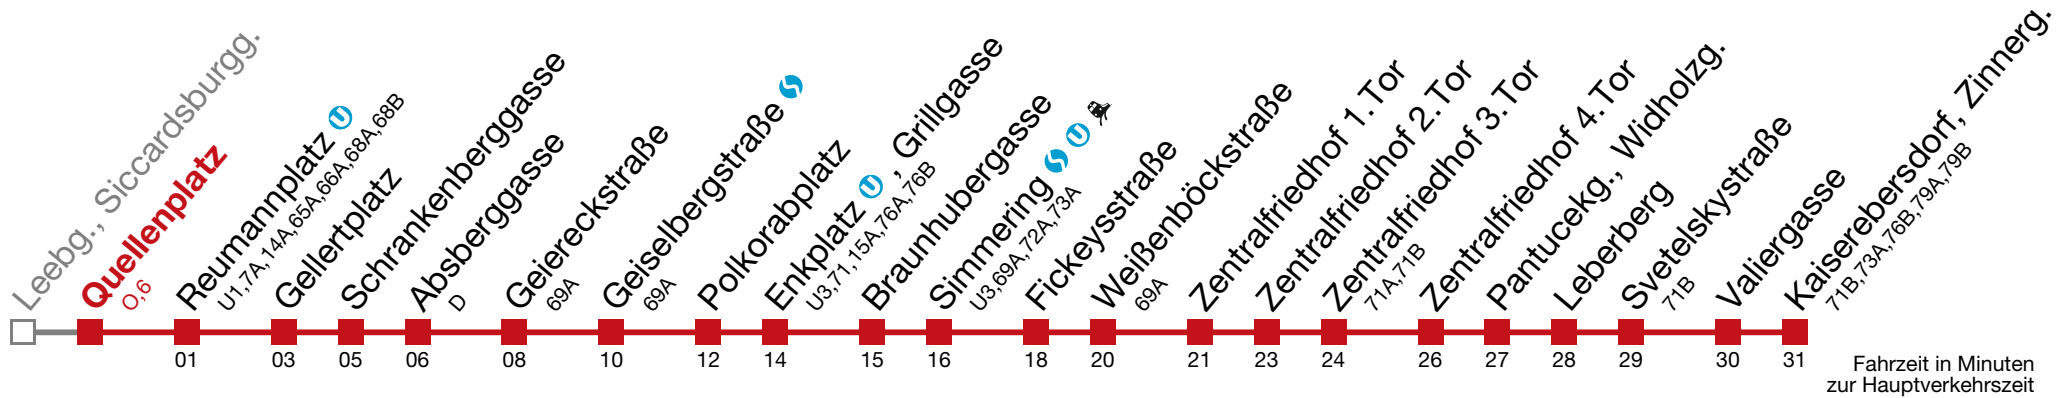

11 Kaiserebersdorf, Zinnerg.

Montag-Donnerstag (Ferien)

Freitag (Ferien)

Samstag

Sonn- und Feiertag

4 55

4 55

kein Betrieb

kein Betrieb