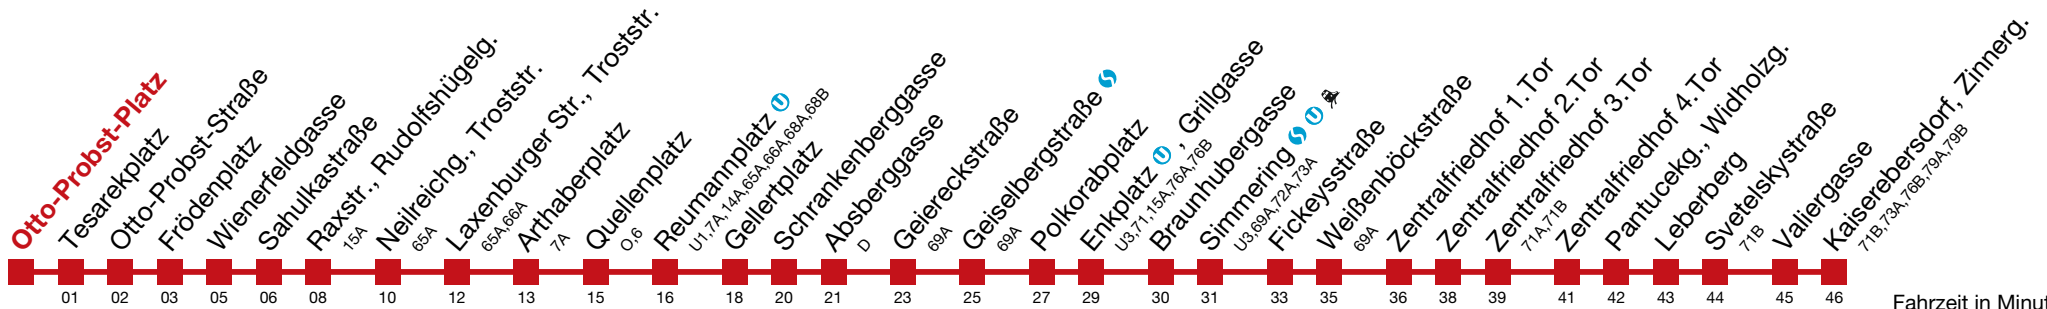

# 11 Kaiserebersdorf, Zinnerg.

Fahrzeit in Minuten zur Hauptverkehrszeit