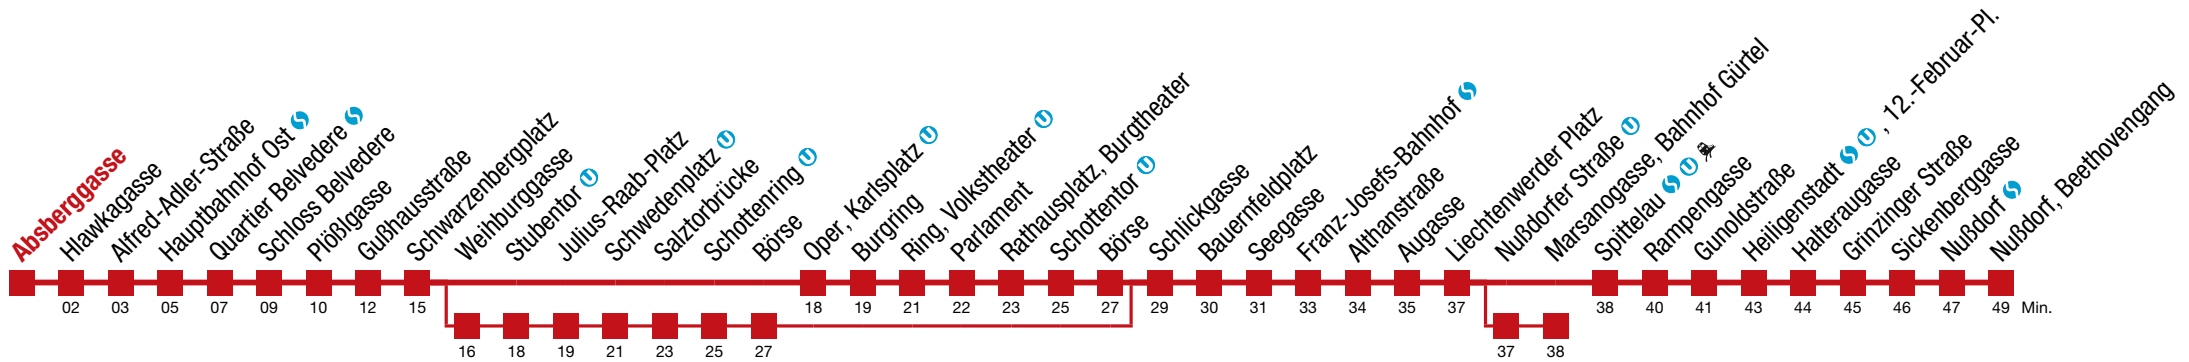

D Nußdorf, Beethovengang

Donnerstag (27.2.)

5	01	08	15	22	29	35	42	49	55
6	02	09	15	22	29	37	44	50	55
7	↻ alle 6 min								
8	01	08	15	21	29	36	44	52	59
9	07	14	22	29	37	44	52	59	
10	07	14	22	29	37	44	52	59	
11	07	14	22	29	37	44	52	59	
12	07	14	22	29	37	44	52	59	
13	07	14	22	28	35	42	48	55	
14	↻ alle 6 bis 7 min								
15	↻ alle 6 bis 7 min								
16									
17									
18	01	08	14	21	28	35	42	50	58
19	06	13	21	28	36	43	51		
20	01	11	21	31	41	51			
21	01	11	21	31	41	51			
22	02	18	33	51					
23	06	21	36	51					
0	06								

über Weihburggasse und Nußdorfer Straße  bis Marsanogasse, Bahnhof Gürtel über Weihburggasse

D Nußdorf, Beethovengang

Donnerstag (27.2.)

5	03	10	17	24	31	37	44	51	57
6	04	11	17	24	31	39	46	52	57
7	↻ alle 6 min								
8	03	10	17	23	31	38	46	54	
9	01	09	16	24	31	39	46	54	
10	01	09	16	24	31	39	46	54	
11	01	09	16	24	31	39	46	54	
12	01	09	16	24	31	39	46	54	
13	01	09	16	24	30	37	44	50	57
14	↻ alle 6 bis 7 min								
15									
16									
17									
18	03	10	16	23	30	37	44	52	
19	00	08	15	23	30	38	45	53	
20	03	13	23	33	43	53			
21	03	13	23	33	43	53			
22	04	19	34	52					
23	07	22	37	52					
0	07								

über Weihburggasse und Nußdorfer Straße  bis Marsanogasse, Bahnhof Gürtel über Weihburggasse

D Nußdorf, Beethovengang

Donnerstag (27.2.)

5	05	11	18	26	32	39	46	53	59
6	06	12	19	26	32	41	47	53	58
7	↻ alle 6 min								
8	05	11	18	25	32	40	47	55	
9	03	10	18	25	33	40	48	55	
10	03	10	18	25	33	40	48	55	
11	03	10	18	25	33	40	48	55	
12	03	10	18	25	33	40	48	55	
13	03	10	18	25	32	38	45	52	58
14	↻ alle 6 bis 7 min								
15									
16									
17									
18	05	11	18	25	32	38	46	54	
19	02	09	17	24	32	39	47	54	
20	04	14	24	34	45	54			
21	04	15	24	34	44	54			
22	05	21	36	54					
23	09	24	39	54					
0	09								