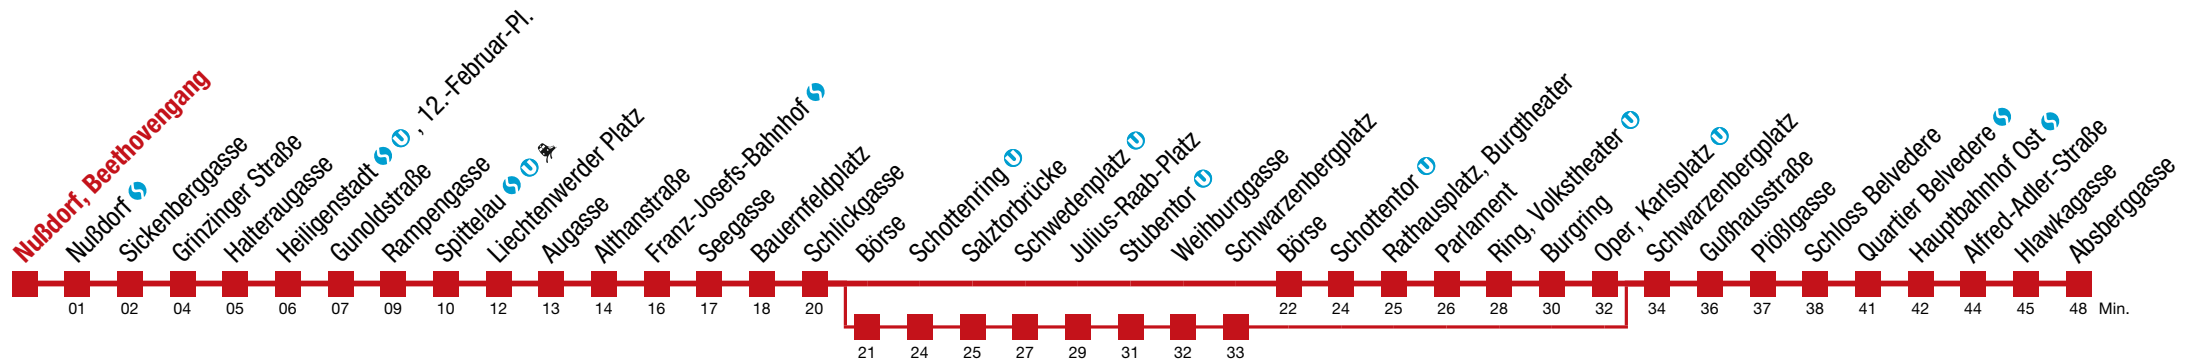

D Nußdorf, Beethovengang

Min.

Donnerstag (27.2.)

5	22 29 36 43 48 55
6	↻ alle 6 bis 7 min
7	03 07 10 17 26 33 39 45 51 57
8	↻ alle 6 bis 7 min
9	05 11 18 26 33 41 48 56
10	03 11 18 26 33 41 48 56
11	03 11 18 26 33 41 48 56
12	03 11 18 26 33 41 48 56
13	03 11 15 18 26 33 41 48 56
14	03 11 17 24 31 37 44 51 57
15	04 12 18 25 32 39 45 52 59
16	
17	↻ alle 6 bis 7 min
18	
19	05 12 19 25 33 41 48 56
20	03 09 17 24 32 39 49 59
21	09 19 30 39 49
22	00 09 19 28 38 49
23	04 19 37 52
0	07 22 37

D Absberggasse

Donnerstag (27.2.)

5 28 36 44 51 58

6

7

↔ alle 5 bis 7 min

8

9 00 04 10 17 24 32 39 47 54