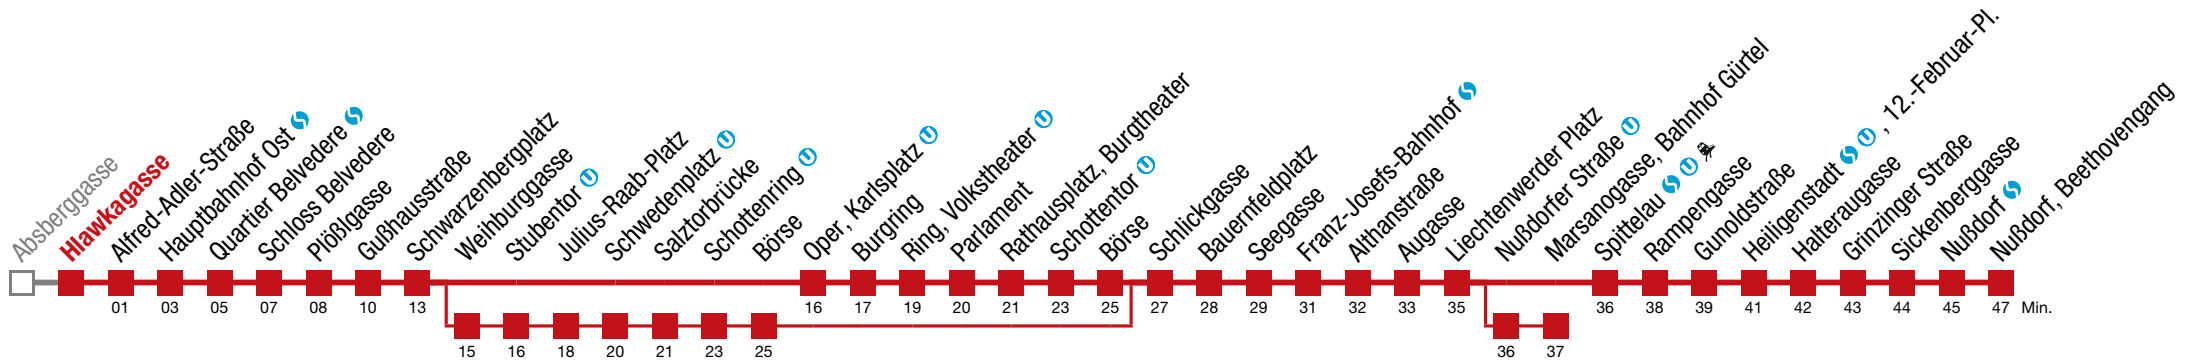

D Nußdorf, Beethovengang

Donnerstag (27.2.)

5	01	08	15	22	29	35	42	49	55
6	02	09	15	22	29	37	44	50	55
7	↻ alle 6 min								
8	01	08	15	21	29	36	44	52	59
9	07	14	22	29	37	44	52	59	
10	07	14	22	29	37	44	52	59	
11	07	14	22	29	37	44	52	59	
12	07	14	22	29	37	44	52	59	
13	07	14	22	28	35	42	48	55	
14	↻ alle 6 bis 7 min								
15	↻ alle 6 bis 7 min								
16									
17									
18	01	08	14	21	28	35	42	50	58
19	06	13	21	28	36	43	51		
20	01	11	21	31	41	51			
21	01	11	21	31	41	51			
22	02	18	33	51					
23	06	21	36	51					
0	06								

über Weihburggasse und Nußdorfer Straße  bis Marsanogasse, Bahnhof Gürtel über Weihburggasse

D Nußdorf, Beethovengang

Donnerstag (27.2.)

5	03	10	17	24	31	37	44	51	57
6	04	11	17	24	31	39	46	52	57
7	↻ alle 6 min								
8	03	10	17	23	31	38	46	54	
9	01	09	16	24	31	39	46	54	
10	01	09	16	24	31	39	46	54	
11	01	09	16	24	31	39	46	54	
12	01	09	16	24	31	39	46	54	
13	01	09	16	24	30	37	44	50	57
14	↻ alle 6 bis 7 min								
15									
16									
17									
18	03	10	16	23	30	37	44	52	
19	00	08	15	23	30	38	45	53	
20	03	13	23	33	43	53			
21	03	13	23	33	43	53			
22	04	19	34	52					
23	07	22	37	52					
0	07								

über Weihburggasse und Nußdorfer Straße  bis Marsanogasse, Bahnhof Gürtel über Weihburggasse

D Nußdorf, Beethovengang

Donnerstag (27.2.)

5	05	11	18	26	32	39	46	53	59
6	06	12	19	26	32	41	47	53	58
7	↻ alle 6 min								
8	05	11	18	25	32	40	47	55	
9	03	10	18	25	33	40	48	55	
10	03	10	18	25	33	40	48	55	
11	03	10	18	25	33	40	48	55	
12	03	10	18	25	33	40	48	55	
13	03	10	18	25	32	38	45	52	58
14	↻ alle 6 bis 7 min								
15									
16									
17									
18	05	11	18	25	32	38	46	54	
19	02	09	17	24	32	39	47	54	
20	04	14	24	34	45	54			
21	04	15	24	34	44	54			
22	05	21	36	54					
23	09	24	39	54					
0	09								