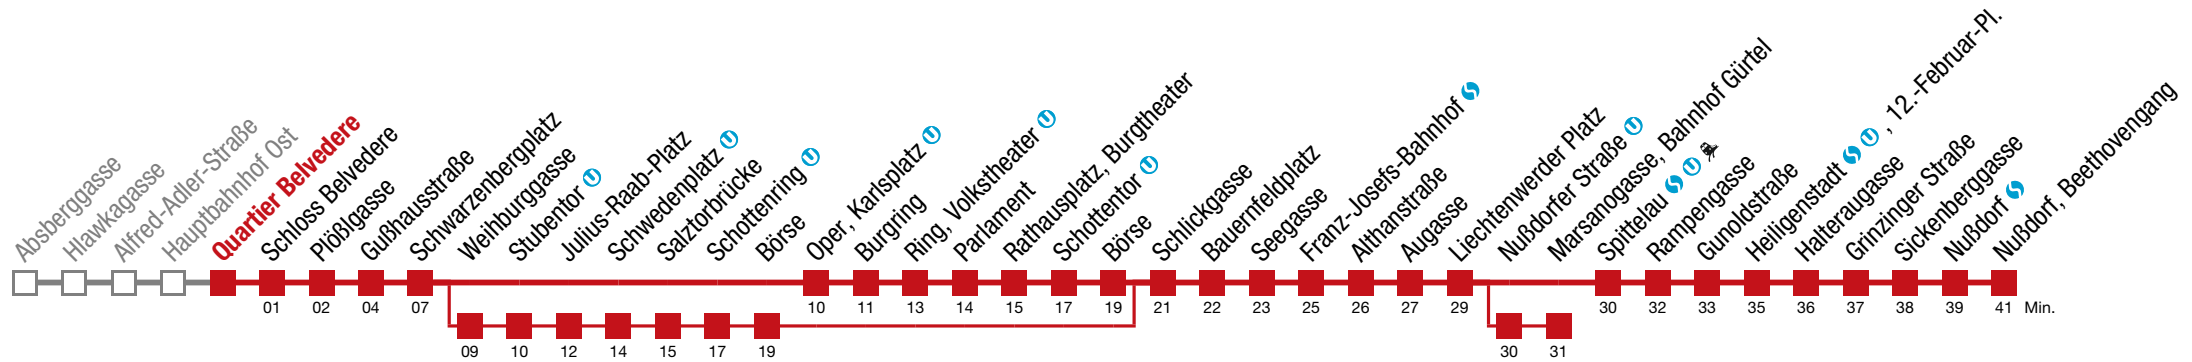

über Weihburggasse und Nußdorfer Straße  bis Marsanogasse, Bahnhof Gürtel über Weihburggasse

D Nußdorf, Beethovengang

Donnerstag (27.2.)

5	05	11	18	26	32	39	46	53	59
6	06	12	19	26	32	41	47	53	58
7	↻ alle 6 min								
8	05	11	18	25	32	40	47	55	
9	03	10	18	25	33	40	48	55	
10	03	10	18	25	33	40	48	55	
11	03	10	18	25	33	40	48	55	
12	03	10	18	25	33	40	48	55	
13	03	10	18	25	32	38	45	52	58
14	↻ alle 6 bis 7 min								
15									
16									
17									
18	05	11	18	25	32	38	46	54	
19	02	09	17	24	32	39	47	54	
20	04	14	24	34	45	54			
21	04	15	24	34	44	54			
22	05	21	36	54					
23	09	24	39	54					
0	09								

über Weihburggasse und Nußdorfer Straße  bis Marsanogasse, Bahnhof Gürtel über Weihburggasse

D Nußdorf, Beethovengang

Donnerstag (27.2.)

5	06	13	20	27	34	40	47	54	
6	00	07	14	20	27	34	42	49	55
7	↻ alle 6 min								
8	00	06	13	20	26	34	41	49	57
9	04	12	19	27	34	42	49	57	
10	04	12	19	27	34	42	49	57	
11	04	12	19	27	34	42	49	57	
12	04	12	19	27	34	42	49	57	
13	04	12	19	27	33	40	47	53	
14	↻ alle 6 bis 7 min								
15	↻ alle 6 bis 7 min								
16									
17									
18	06	13	19	26	33	40	47	55	
19	03	11	18	26	33	41	48	56	
20	06	16	26	36	46	56			
21	06	16	26	36	46	56			
22	07	22	37	55					
23	10	25	40	55					
0	10								

über Weihburggasse und Nußdorfer Straße  bis Marsanogasse, Bahnhof Gürtel über Weihburggasse

D Nußdorf, Beethovengang

Donnerstag (27.2.)

5	09	15	22	30	36	43	50	57	
6	03	10	16	23	30	36	45	51	57
7	↻ alle 6 min								
8	03	09	16	23	29	37	44	52	
9	00	07	15	22	30	37	45	52	
10	00	07	15	22	30	37	45	52	
11	00	07	15	22	30	37	45	52	
12	00	07	15	22	30	37	45	52	
13	00	07	15	22	30	36	43	50	56
14	↻ alle 6 bis 7 min								
15	↻ alle 6 bis 7 min								
16									
17									
18	02	09	16	22	29	36	43	50	58
19	06	14	21	29	36	44	51	59	
20	09	19	29	39	49	59			
21	09	19	29	39	49	59			
22	09	25	40	58					
23	13	28	43	58					
0	13								