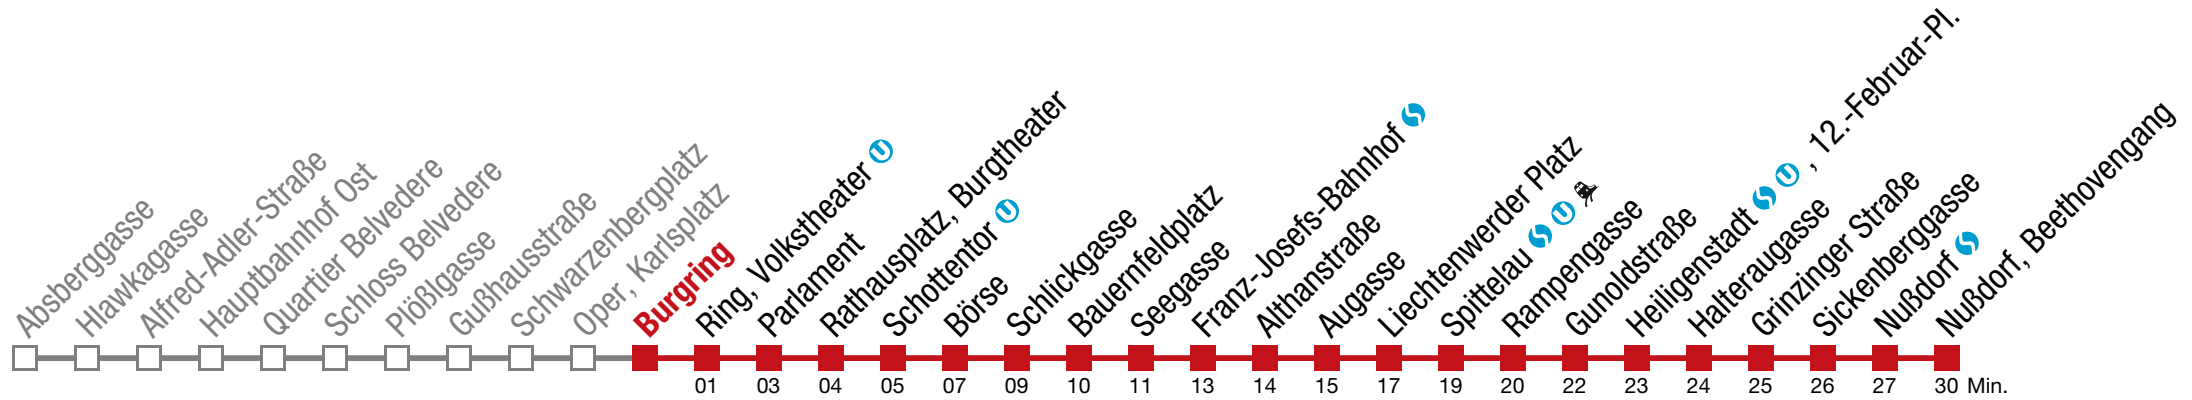

D Nußdorf, Beethovengang

Donnerstag (27.2.)

5	20	27	34	41	48	54			
6	01	08	14	21	28	34	41	48	56
7	↻ alle 6 min								
8	03	09	15	21	28	35	41	49	56
9	04	11	19	26	34	41	49	56	
10	04	11	19	26	34	41	49	56	
11	04	11	19	26	34	41	49	56	
12	04	11	19	26	34	41	49	56	
13	04	11	19	26	34	41	48	54	
14	↻ alle 6 bis 7 min								
15	↻ alle 6 bis 7 min								
16									
17									
18	01	08	14	21	28	34	41	48	55