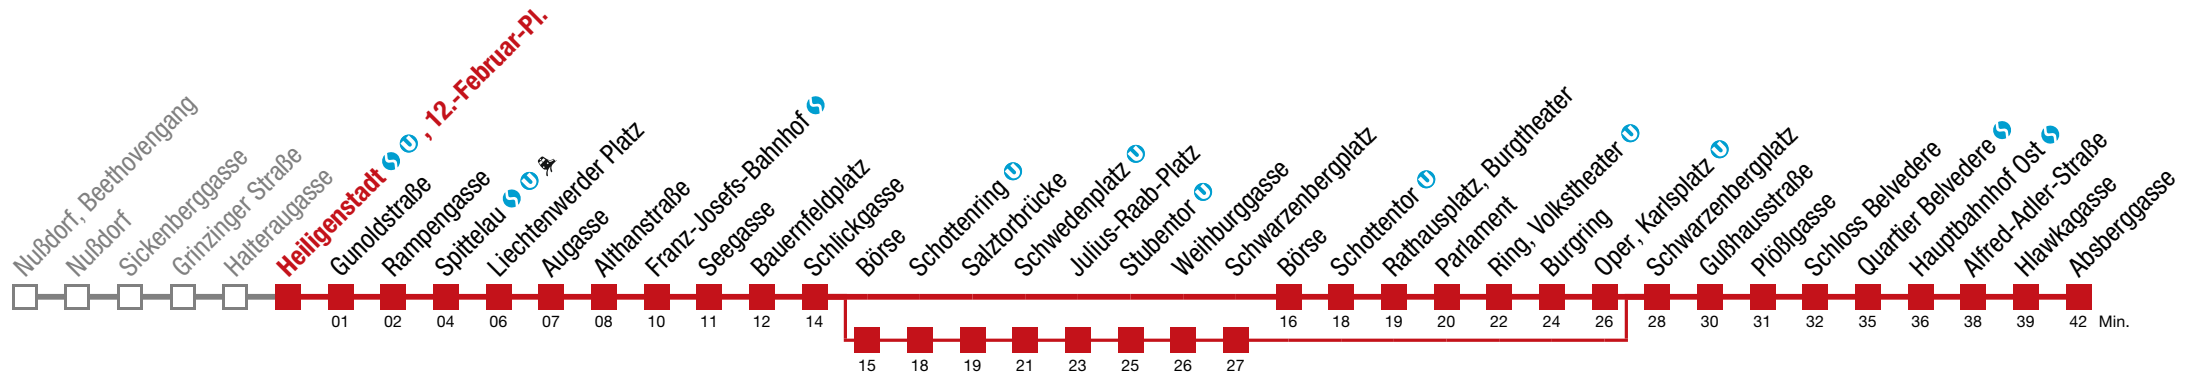

D Absberggasse

Donnerstag (27.2.)

5 34 42 50 57

6 alle 5 bis 7 min

7

8 02 07 13 20 24 29 36 42 50 56

9 03 06 10 16 23 30 38 45 53

10 00 08 15 23 30 38 45 53

11 00 08 15 23 30 38 45 53

12 00 08 15 23 30 38 45 53

13 00 08 15 23 30 38 45 53

14 00 08 15 23 30 36 42 49 56

15

16 alle 6 bis 7 min

17

18 02 09 16 24 27 31 39 48 55

19 03 10 18 25 29 32 39 46 54

20 04 11 17 26 34 38 42 52

21 02 12 22 32 42 53

22 06 14 21 29 36 51

23 06 21 36 54

0 00 15 30 45

☐ bis Augasse   ☒ über Börse