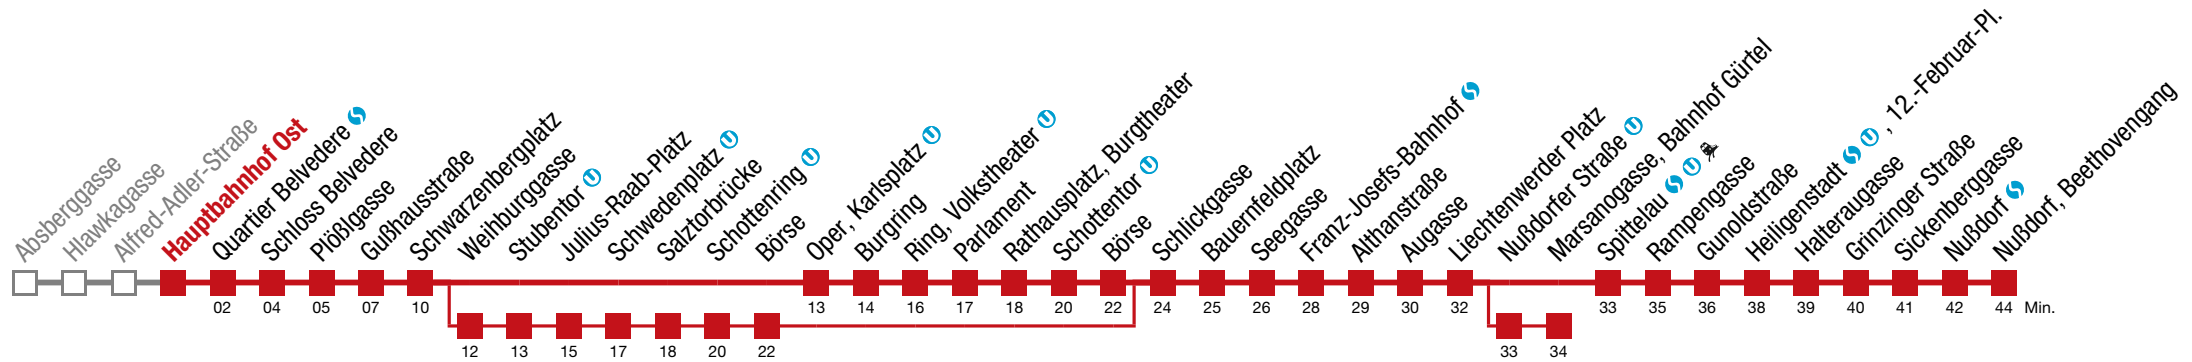

über Weihburggasse und Nußdorfer Straße  bis Marsanogasse, Bahnhof Gürtel über Weihburggasse

D Nußdorf, Beethovengang

Donnerstag (27.2.)

5	03	10	17	24	31	37	44	51	57
6	04	11	17	24	31	39	46	52	57
7	↻ alle 6 min								
8	03	10	17	23	31	38	46	54	
9	01	09	16	24	31	39	46	54	
10	01	09	16	24	31	39	46	54	
11	01	09	16	24	31	39	46	54	
12	01	09	16	24	31	39	46	54	
13	01	09	16	24	30	37	44	50	57
14	↻ alle 6 bis 7 min								
15									
16									
17									
18	03	10	16	23	30	37	44	52	
19	00	08	15	23	30	38	45	53	
20	03	13	23	33	43	53			
21	03	13	23	33	43	53			
22	04	19	34	52					
23	07	22	37	52					
0	07								

über Weihburggasse und Nußdorfer Straße  bis Marsanogasse, Bahnhof Gürtel über Weihburggasse

D Nußdorf, Beethovengang

Donnerstag (27.2.)

5	05	11	18	26	32	39	46	53	59
6	06	12	19	26	32	41	47	53	58
7	↻ alle 6 min								
8	05	11	18	25	32	40	47	55	
9	03	10	18	25	33	40	48	55	
10	03	10	18	25	33	40	48	55	
11	03	10	18	25	33	40	48	55	
12	03	10	18	25	33	40	48	55	
13	03	10	18	25	32	38	45	52	58
14	↻ alle 6 bis 7 min								
15									
16									
17									
18	05	11	18	25	32	38	46	54	
19	02	09	17	24	32	39	47	54	
20	04	14	24	34	45	54			
21	04	15	24	34	44	54			
22	05	21	36	54					
23	09	24	39	54					
0	09								

über Weihburggasse und Nußdorfer Straße  bis Marsanogasse, Bahnhof Gürtel über Weihburggasse

D Nußdorf, Beethovengang

Donnerstag (27.2.)

5	06	13	20	27	34	40	47	54	
6	00	07	14	20	27	34	42	49	55
7	↻ alle 6 min								
8	00	06	13	20	26	34	41	49	57
9	04	12	19	27	34	42	49	57	
10	04	12	19	27	34	42	49	57	
11	04	12	19	27	34	42	49	57	
12	04	12	19	27	34	42	49	57	
13	04	12	19	27	33	40	47	53	
14	↻ alle 6 bis 7 min								
15	↻ alle 6 bis 7 min								
16									
17									
18	06	13	19	26	33	40	47	55	
19	03	11	18	26	33	41	48	56	
20	06	16	26	36	46	56			
21	06	16	26	36	46	56			
22	07	22	37	55					
23	10	25	40	55					
0	10								