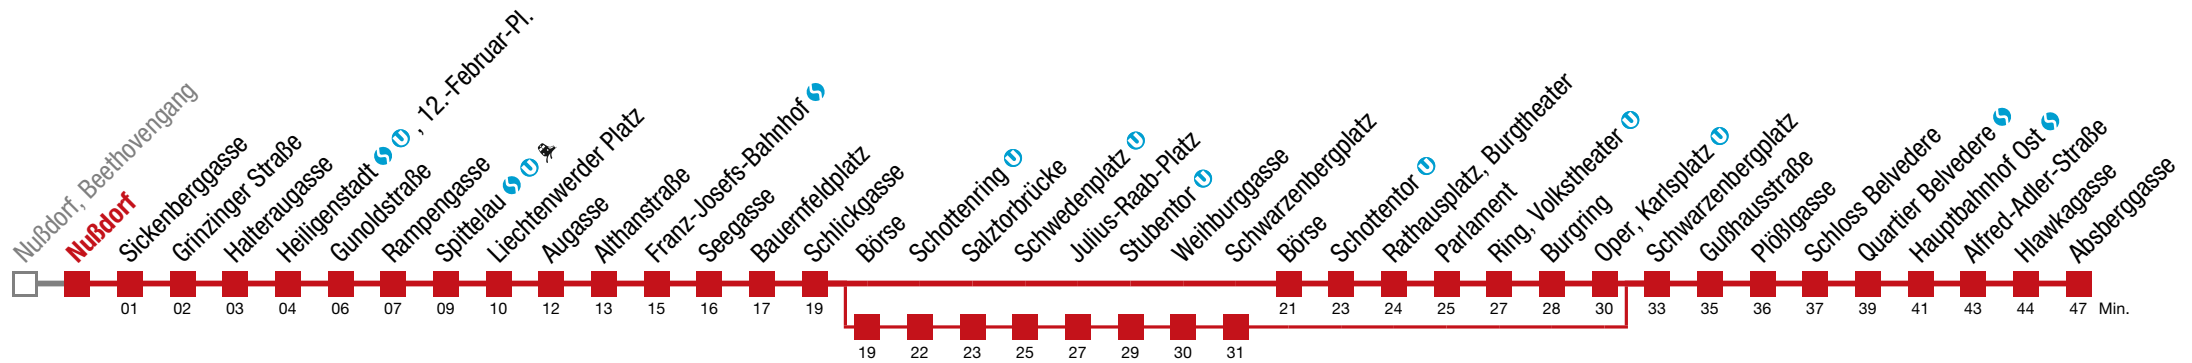

bis Augasse über Börse

D Absberggasse

Donnerstag (27.2.)

5 29 37 45 52 59

6  alle 6 bis 7 min
7

8 02 08 15 19 24 31 37 45 51 58

9 02 05 12 18 26 33 41 48 56

10 03 11 18 26 33 41 48 56