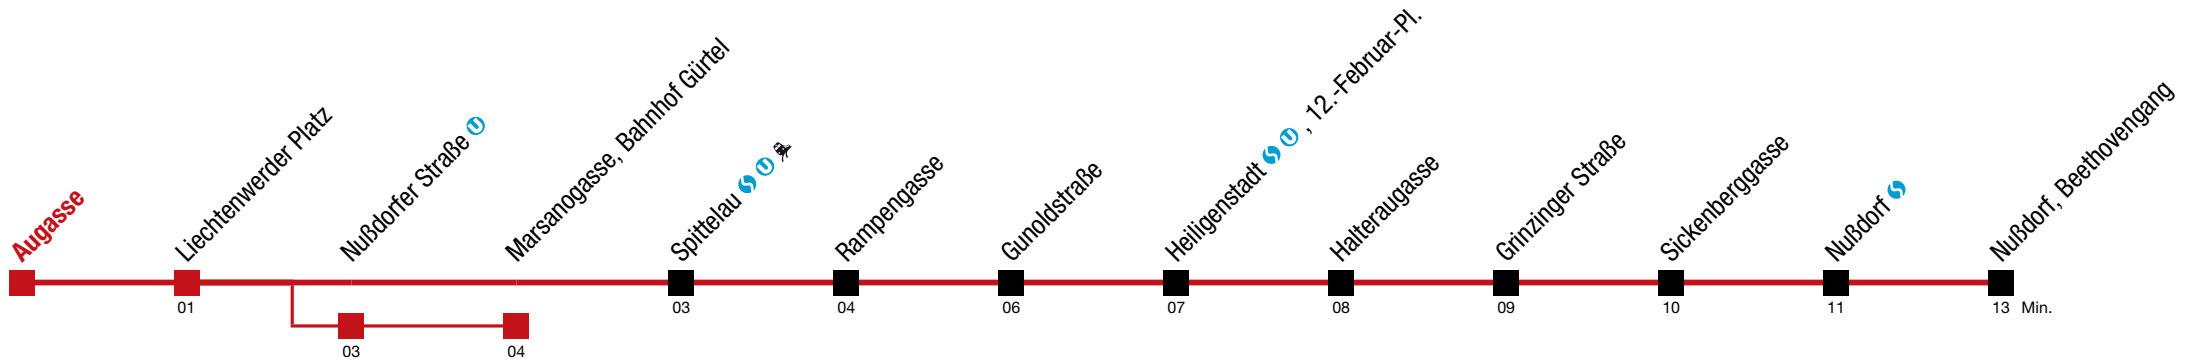

über Nußdorfer Straße bis Marsanogasse, Bahnhof Gürtel

D Nußdorf, Beethovengang

Donnerstag (27.2.)

5	33 40 47 54
6	↻ alle 6 bis 7 min
7	01 10 16 22 28 34 40 46 52 58
8	↻ alle 6 bis 7 min
9	02 10 17 25 32 40 47 55
10	02 10 17 25 32 40 47 55
11	02 10 17 25 32 40 47 55
12	02 10 17 25 32 40 47 55
13	02 10 17 25 32 40 47 55
14	
15	
16	↻ alle 6 bis 7 min
17	
18	
19	02 08 17 24 32 39 47 54
20	02 09 17 24 34 44 54
21	04 15 24 34 45 54
22	04 14 24 34 50
23	05 23 38 53
0	08 23 38

über Nußdorfer Straße bis Marsanogasse, Bahnhof Gürtel

D Nußdorf, Beethovengang

Donnerstag (27.2.)

5	35	42	49	56					
6	↻ alle 6 bis 7 min								
7	03	12	18	24	30	36	42	48	54
8	↻ alle 6 bis 7 min								
9	04	12	19	27	34	42	49	57	
10	04	12	19	27	34	42	49	57	
11	04	12	19	27	34	42	49	57	
12	04	12	19	27	34	42	49	57	
13	04	12	19	27	34	42	49	57	
14									
15									
16	↻ alle 6 bis 7 min								
17									
18									
19	04	10	19	26	34	41	49	56	
20	04	11	19	26	36	46	56		
21	06	17	26	36	47	56			
22	06	16	26	36	52				
23	07	25	40	55					
0	10	25	40						

über Nußdorfer Straße bis Marsanogasse, Bahnhof Gürtel

D Nußdorf, Beethovengang

Donnerstag (27.2.)

- 5 09 16 23 30
- 6 53
- 7
- 8
- 9 16
- 10
- 11
- 12
- 13 01
- 14
- 15
- 16
- 17
- 18 36
- 19 38
- 20 46
- 21
- 22 22
- 23
- 0 08 23 38 53

über Nußdorfer Straße U bis Marsanogasse, Bahnhof Gürtel

D Nußdorf, Beethovengang

Donnerstag (27.2.)

5	10	17	24	31	37	43	50	58		
6	04	11	18	25	31	38	44	51	54	58
7	05	14	20	26	32	38	44	50	56	
8	↻ alle 6 bis 7 min									
9	06	14	17	21	29	36	44	51	59	
10	06	14	21	29	36	44	51	59		
11	06	14	21	29	36	44	51	59		
12	06	14	21	29	36	44	51	59		
13	03	06	14	21	29	36	44	51	59	
14	↻ alle 6 bis 7 min									
15	↻ alle 6 bis 7 min									
16										
17										
18	06	12	19	26	32	38	39	46	52	59
19	06	12	21	28	36	39	43	51	58	
20	06	13	21	28	38	48	48	58		
21	08	19	28	38	49	58				
22	08	17	24	27	38	53				
23	08	26	41	56						
0	10	11	25	26	40	41	55			