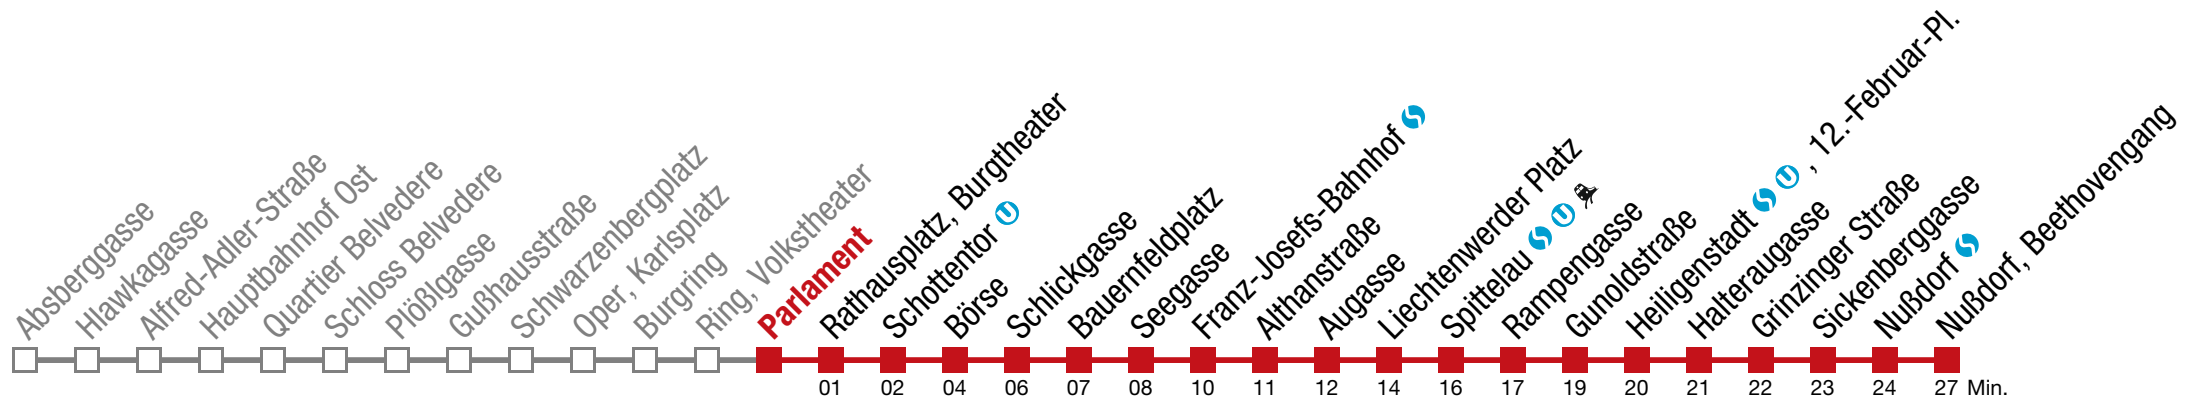

D Nußdorf, Beethovengang

Donnerstag (27.2.)

5 23 30 37 44 51 57

6 04 11 17 24 31 37 44 51 59

7 alle 6 min

8 00 06 12 18 24 31 38 44 52 59

9 07 14 22 29 37 44 52 59

10 07 14 22 29 37 44 52 59

11 07 14 22 29 37 44 52 59

12 07 14 22 29 37 44 52 59

13 07 14 22 29 37 44 51 57

14

15 alle 6 bis 7 min

16

17

18 04 11 17 24 31 37 44 51 58