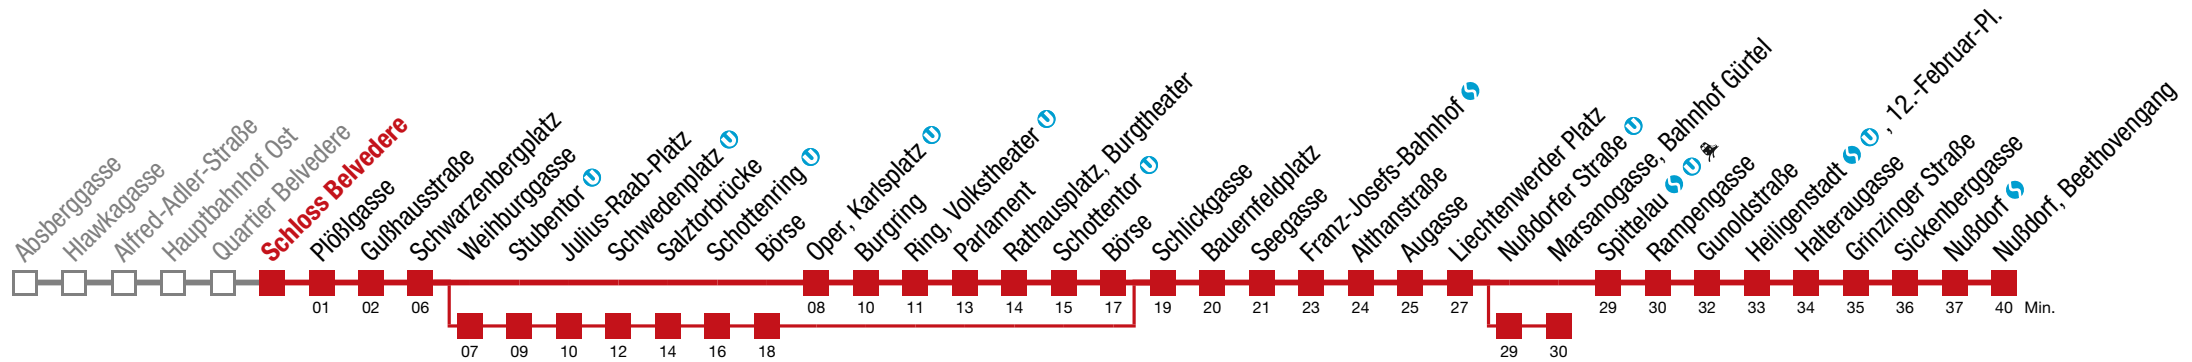

über Weihburggasse und Nußdorfer Straße  bis Marsanogasse, Bahnhof Gürtel über Weihburggasse

D Nußdorf, Beethovengang

Donnerstag (27.2.)

5	06	13	20	27	34	40	47	54	
6	00	07	14	20	27	34	42	49	55
7	↻ alle 6 min								
8	00	06	13	20	26	34	41	49	57
9	04	12	19	27	34	42	49	57	
10	04	12	19	27	34	42	49	57	
11	04	12	19	27	34	42	49	57	
12	04	12	19	27	34	42	49	57	
13	04	12	19	27	33	40	47	53	
14	↻ alle 6 bis 7 min								
15	↻ alle 6 bis 7 min								
16									
17									
18	06	13	19	26	33	40	47	55	
19	03	11	18	26	33	41	48	56	
20	06	16	26	36	46	56			
21	06	16	26	36	46	56			
22	07	22	37	55					
23	10	25	40	55					
0	10								

über Weihburggasse und Nußdorfer Straße  bis Marsanogasse, Bahnhof Gürtel über Weihburggasse

D Nußdorf, Beethovengang

Donnerstag (27.2.)

5	09	15	22	30	36	43	50	57	
6	03	10	16	23	30	36	45	51	57
7	↻ alle 6 min								
8	03	09	16	23	29	37	44	52	
9	00	07	15	22	30	37	45	52	
10	00	07	15	22	30	37	45	52	
11	00	07	15	22	30	37	45	52	
12	00	07	15	22	30	37	45	52	
13	00	07	15	22	30	36	43	50	56
14	↻ alle 6 bis 7 min								
15	↻ alle 6 bis 7 min								
16									
17									
18	02	09	16	22	29	36	43	50	58
19	06	14	21	29	36	44	51	59	
20	09	19	29	39	49	59			
21	09	19	29	39	49	59			
22	09	25	40	58					
23	13	28	43	58					
0	13								

über Weihburggasse und Nußdorfer Straße  bis Marsanogasse, Bahnhof Gürtel über Weihburggasse

D Nußdorf, Beethovengang

Donnerstag (27.2.)

5	10	17	24	31	38	44	51	58	
6	04	11	18	24	31	38	46	53	59
7	↻ alle 6 min								
8	05	11	18	25	31	39	46	54	
9	01	09	16	24	31	39	46	54	
10	01	09	16	24	31	39	46	54	
11	01	09	16	24	31	39	46	54	
12	01	09	16	24	31	39	46	54	
13	01	09	16	24	31	38	44	51	58
14	↻ alle 6 bis 7 min								
15	↻ alle 6 bis 7 min								
16	↻ alle 6 bis 7 min								
17	↻ alle 6 bis 7 min								
18	04	11	18	24	31	38	45	52	
19	00	08	15	23	30	38	45	53	
20	00	10	20	30	40	51			
21	00	10	21	30	40	50			
22	00	11	26	41	59				
23	14	29	44	59					
0	14								