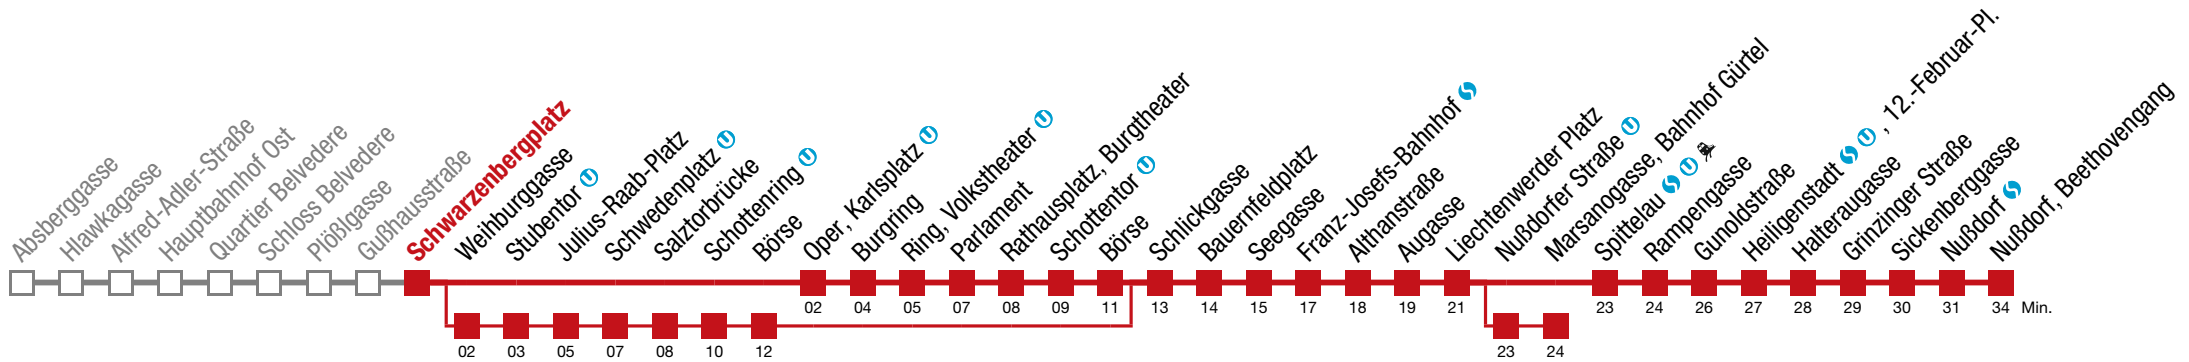

über Weihburggasse und Nußdorfer Straße  bis Marsanogasse, Bahnhof Gürtel über Weihburggasse

D Nußdorf, Beethovengang

Donnerstag (27.2.)

5	11	18	25	32	39	45	52	59	
6	05	12	19	25	32	39	47	54	
7	↻ alle 6 min								
8	00	06	12	19	26	32	40	47	55
9	02	10	17	25	32	40	47	55	
10	02	10	17	25	32	40	47	55	
11	02	10	17	25	32	40	47	55	
12	02	10	17	25	32	40	47	55	
13	02	10	17	25	32	39	45	52	59
14	↻ alle 6 bis 7 min								
15									
16									
17									
18	05	12	19	25	32	39	46	53	
19	01	09	16	24	31	39	46	54	
20	01	11	21	31	41	52			
21	01	11	22	31	41	51			
22	01	12	27	42					
23	00	15	30	45					
0	00	15							

über Weihburggasse und Nußdorfer Straße  bis Marsanogasse, Bahnhof Gürtel über Weihburggasse

D Nußdorf, Beethovengang

Donnerstag (27.2.)

5	13	19	26	34	40	47	54		
6	01	07	14	20	27	34	40	49	55
7	↻ alle 6 min								
8	01	07	14	20	27	34	41	49	56
9	04	11	19	26	34	41	49	56	
10	04	11	19	26	34	41	49	56	
11	04	11	19	26	34	41	49	56	
12	04	11	19	26	34	41	49	56	
13	04	11	19	26	34	40	47	54	
14	↻ alle 6 bis 7 min								
15	↻ alle 6 bis 7 min								
16									
17									
18	00	07	14	20	27	34	41	47	55
19	03	10	18	25	33	40	48	55	
20	03	13	23	33	43	53			
21	03	13	23	33	43	53			
22	03	13	29	44					
23	02	17	32	47					
0	02	17							

über Weihburggasse und Nußdorfer Straße  bis Marsanogasse, Bahnhof Gürtel über Weihburggasse

D Nußdorf, Beethovengang

Donnerstag (27.2.)

5	16	23	30	37	44	50	57		
6	04	10	17	24	30	37	44	52	59
7	↻ alle 6 min								
8	05	11	17	24	31	37	45	52	
9	00	07	15	22	30	37	45	52	
10	00	07	15	22	30	37	45	52	
11	00	07	15	22	30	37	45	52	
12	00	07	15	22	30	37	45	52	
13	00	07	15	22	30	37	44	50	57
14	↻ alle 6 bis 7 min								
15	↻ alle 6 bis 7 min								
16									
17									
18	04	10	17	24	30	37	44	51	58
19	06	13	21	28	36	43	51	58	
20	06	16	26	36	46	56			
21	06	16	26	36	46	56			
22	06	16	32	47					
23	05	20	35	50					
0	05	20							