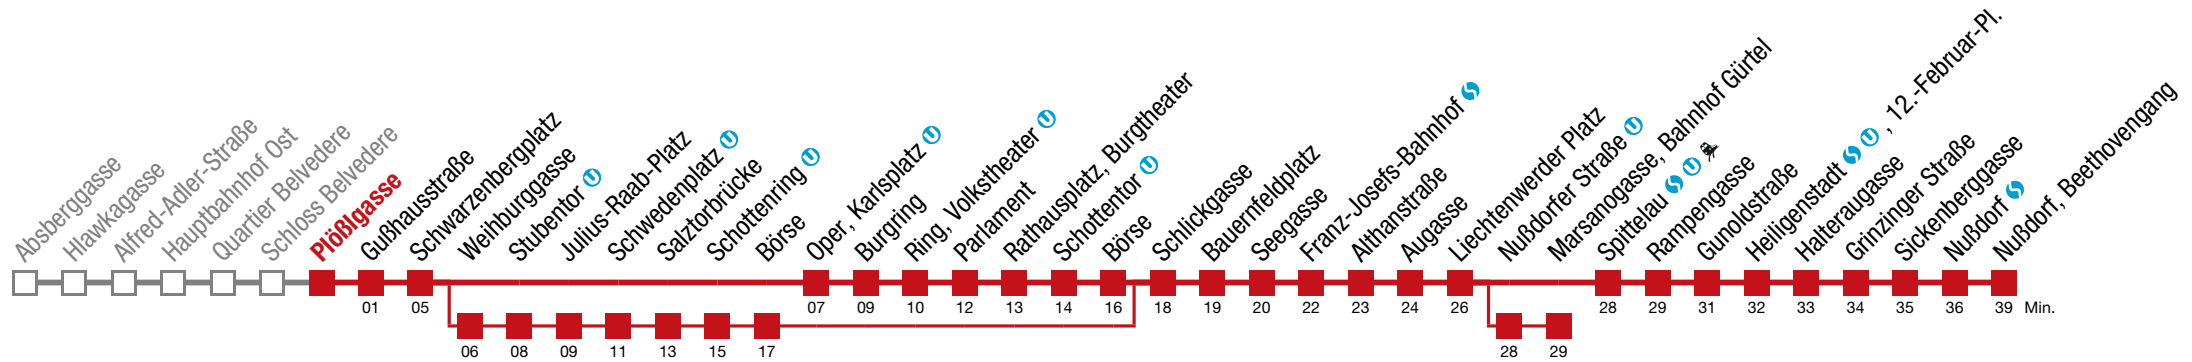

über Weihburggasse und Nußdorfer Straße  bis Marsanogasse, Bahnhof Gürtel über Weihburggasse

D Nußdorf, Beethovengang

Donnerstag (27.2.)

5	09	15	22	30	36	43	50	57	
6	03	10	16	23	30	36	45	51	57
7	↻ alle 6 min								
8	03	09	16	23	29	37	44	52	
9	00	07	15	22	30	37	45	52	
10	00	07	15	22	30	37	45	52	
11	00	07	15	22	30	37	45	52	
12	00	07	15	22	30	37	45	52	
13	00	07	15	22	30	36	43	50	56
14	↻ alle 6 bis 7 min								
15	↻ alle 6 bis 7 min								
16									
17									
18	02	09	16	22	29	36	43	50	58
19	06	14	21	29	36	44	51	59	
20	09	19	29	39	49	59			
21	09	19	29	39	49	59			
22	09	25	40	58					
23	13	28	43	58					
0	13								

über Weihburggasse und Nußdorfer Straße  bis Marsanogasse, Bahnhof Gürtel über Weihburggasse

D Nußdorf, Beethovengang

Donnerstag (27.2.)

5	10	17	24	31	38	44	51	58	
6	04	11	18	24	31	38	46	53	59
7	↻ alle 6 min								
8	05	11	18	25	31	39	46	54	
9	01	09	16	24	31	39	46	54	
10	01	09	16	24	31	39	46	54	
11	01	09	16	24	31	39	46	54	
12	01	09	16	24	31	39	46	54	
13	01	09	16	24	31	38	44	51	58
14	↻ alle 6 bis 7 min								
15	↻ alle 6 bis 7 min								
16	↻ alle 6 bis 7 min								
17	↻ alle 6 bis 7 min								
18	04	11	18	24	31	38	45	52	
19	00	08	15	23	30	38	45	53	
20	00	10	20	30	40	51			
21	00	10	21	30	40	50			
22	00	11	26	41	59				
23	14	29	44	59					
0	14								

über Weihburggasse und Nußdorfer Straße  bis Marsanogasse, Bahnhof Gürtel über Weihburggasse

D Nußdorf, Beethovengang

Donnerstag (27.2.)

5	11	18	25	32	39	45	52	59	
6	05	12	19	25	32	39	47	54	
7	↻ alle 6 min								
8	00	06	12	19	26	32	40	47	55
9	02	10	17	25	32	40	47	55	
10	02	10	17	25	32	40	47	55	
11	02	10	17	25	32	40	47	55	
12	02	10	17	25	32	40	47	55	
13	02	10	17	25	32	39	45	52	59
14	↻ alle 6 bis 7 min								
15									
16									
17									
18	05	12	19	25	32	39	46	53	
19	01	09	16	24	31	39	46	54	
20	01	11	21	31	41	52			
21	01	11	22	31	41	51			
22	01	12	27	42					
23	00	15	30	45					
0	00	15							