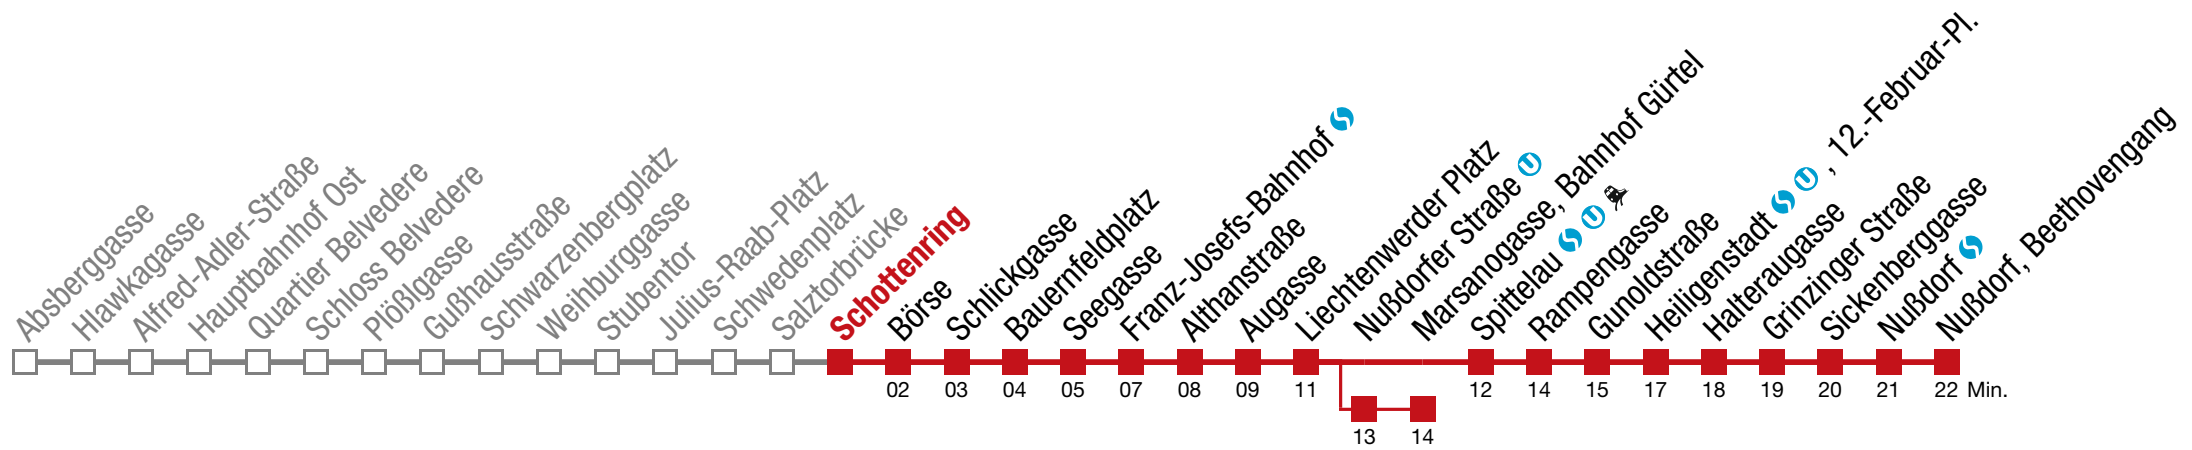

☐ über Nußdorfer Straße bis Marsanogasse, Bahnhof Gürtel

D Nußdorf, Beethovengang

Donnerstag (27.2.)

19 05 13 20 28 35 43 50 58

20 05 13 23 33 43 53

21 03 13 23 33 43 53

22 03 13 23 39 54

23 12 27 42 57

0 12 27

über Nußdorfer Straße bis Marsanogasse, Bahnhof Gürtel

D Nußdorf, Beethovengang

Donnerstag (27.2.)

19	07	15	22	30	37	45	52
20	00	07	15	25	35	45	55
21	05	15	25	35	45	55	
22	04	14	25	40	55		
23	13	28	43	58			
0	13	28					

☐ über Nußdorfer Straße bis Marsanogasse, Bahnhof Gürtel

D Nußdorf, Beethovengang

Donnerstag (27.2.)

19	09	17	24	32	39	47	54
20	02	09	17	27	37	47	57
21	07	17	27	37	47	57	
22	06	16	27	42	57		
23	15	30	45				
0	00	15	30				