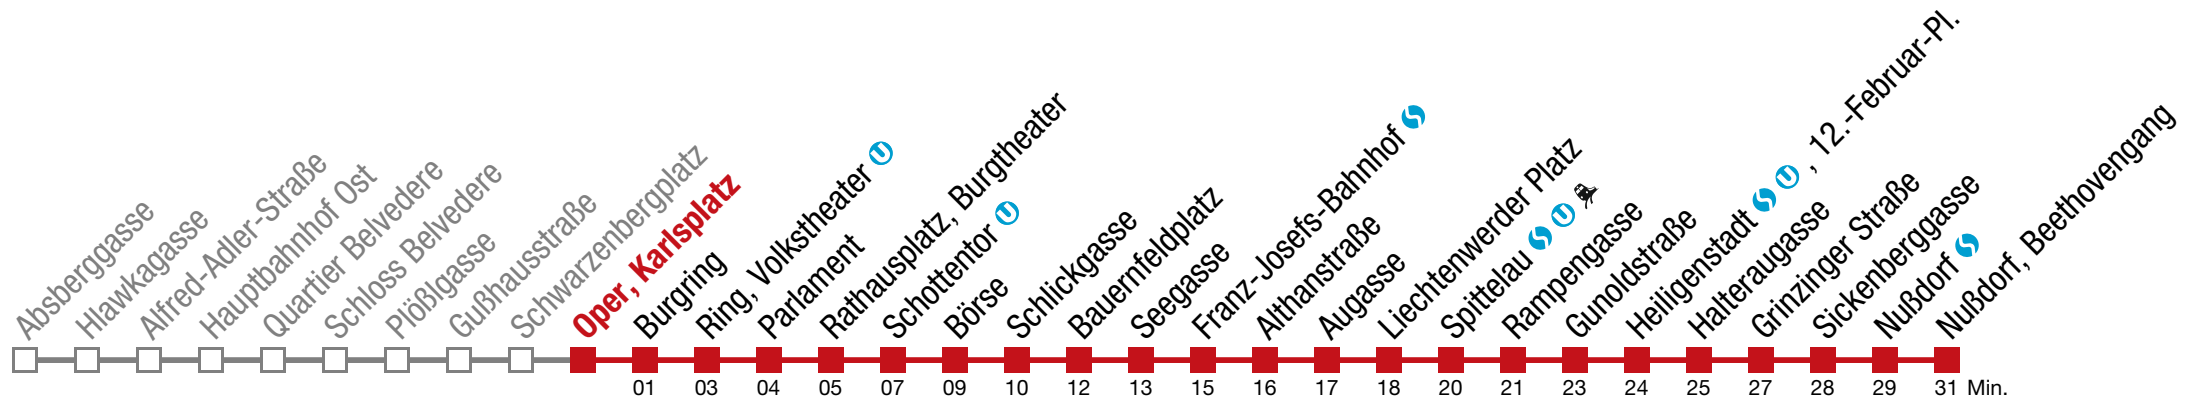

☐ über Nußdorfer Straße bis Marsanogasse, Bahnhof Gürtel

D Nußdorf, Beethovengang

Donnerstag (27.2.)

19	09	17	24	32	39	47	54
20	02	09	17	27	37	47	57
21	07	17	27	37	47	57	
22	06	16	27	42	57		
23	15	30	45				
0	00	15	30				

☐ über Nußdorfer Straße U bis Marsanogasse, Bahnhof Gürtel

D Nußdorf, Beethovengang

Donnerstag (27.2.)

19	11	19	26	34	41	49	56
20	04	11	19	29	39	49	59
21	09	19	29	39	49	59	
22	08	18	29	44	59		
23	17	32	47				
0	02	17	32				

über Nußdorfer Straße bis Marsanogasse, Bahnhof Gürtel

D Nußdorf, Beethovengang

Donnerstag (27.2.)

5 19 25 32 40 46 53

6 00 07 13 20 26 33 40 46 55

7 alle 6 min

8 01 07 13 20 26 33 40 47 55

9 02 10 17 25 32 40 47 55