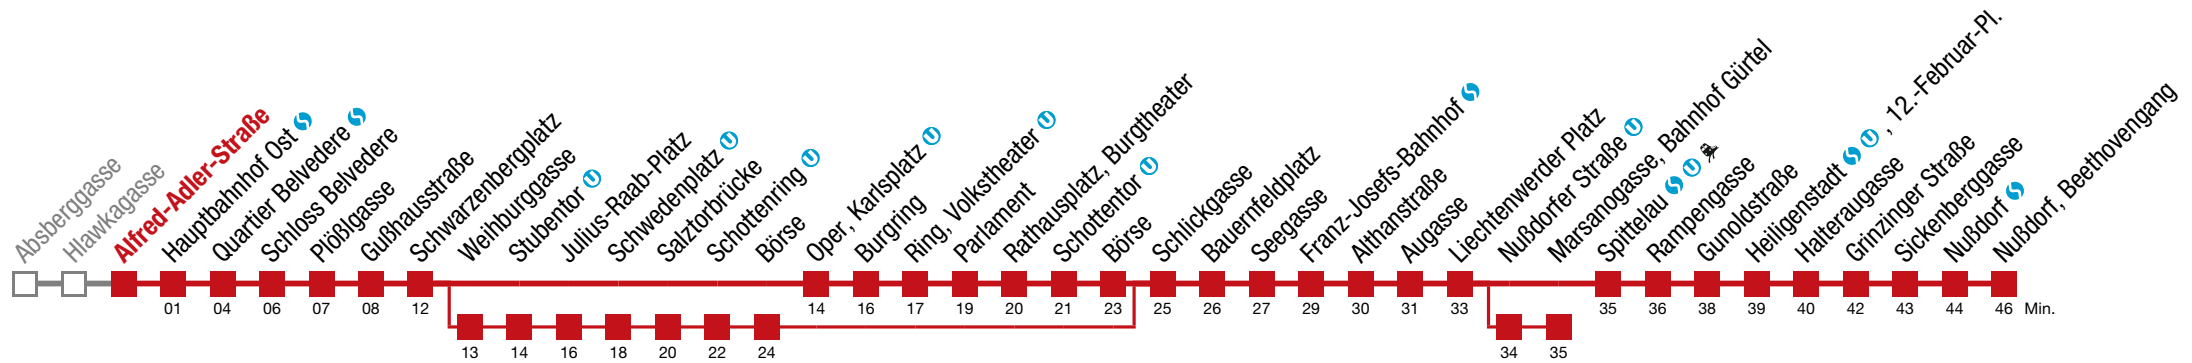

über Weihburggasse und Nußdorfer Straße  bis Marsanogasse, Bahnhof Gürtel über Weihburggasse

D Nußdorf, Beethovengang

Donnerstag (27.2.)

5	03	10	17	24	31	37	44	51	57
6	04	11	17	24	31	39	46	52	57
7	↻ alle 6 min								
8	03	10	17	23	31	38	46	54	
9	01	09	16	24	31	39	46	54	
10	01	09	16	24	31	39	46	54	
11	01	09	16	24	31	39	46	54	
12	01	09	16	24	31	39	46	54	
13	01	09	16	24	30	37	44	50	57
14	↻ alle 6 bis 7 min								
15									
16									
17									
18	03	10	16	23	30	37	44	52	
19	00	08	15	23	30	38	45	53	
20	03	13	23	33	43	53			
21	03	13	23	33	43	53			
22	04	19	34	52					
23	07	22	37	52					
0	07								

über Weihburggasse und Nußdorfer Straße  bis Marsanogasse, Bahnhof Gürtel über Weihburggasse

D Nußdorf, Beethovengang

Donnerstag (27.2.)

5	05	11	18	26	32	39	46	53	59
6	06	12	19	26	32	41	47	53	58
7	↻ alle 6 min								
8	05	11	18	25	32	40	47	55	
9	03	10	18	25	33	40	48	55	
10	03	10	18	25	33	40	48	55	
11	03	10	18	25	33	40	48	55	
12	03	10	18	25	33	40	48	55	
13	03	10	18	25	32	38	45	52	58
14	↻ alle 6 bis 7 min								
15									
16									
17									
18	05	11	18	25	32	38	46	54	
19	02	09	17	24	32	39	47	54	
20	04	14	24	34	45	54			
21	04	15	24	34	44	54			
22	05	21	36	54					
23	09	24	39	54					
0	09								

über Weihburggasse und Nußdorfer Straße  bis Marsanogasse, Bahnhof Gürtel über Weihburggasse

D Nußdorf, Beethovengang

Donnerstag (27.2.)

5	06	13	20	27	34	40	47	54	
6	00	07	14	20	27	34	42	49	55
7	↻ alle 6 min								
8	00	06	13	20	26	34	41	49	57
9	04	12	19	27	34	42	49	57	
10	04	12	19	27	34	42	49	57	
11	04	12	19	27	34	42	49	57	
12	04	12	19	27	34	42	49	57	
13	04	12	19	27	33	40	47	53	
14	↻ alle 6 bis 7 min								
15	↻ alle 6 bis 7 min								
16									
17									
18	06	13	19	26	33	40	47	55	
19	03	11	18	26	33	41	48	56	
20	06	16	26	36	46	56			
21	06	16	26	36	46	56			
22	07	22	37	55					
23	10	25	40	55					
0	10								