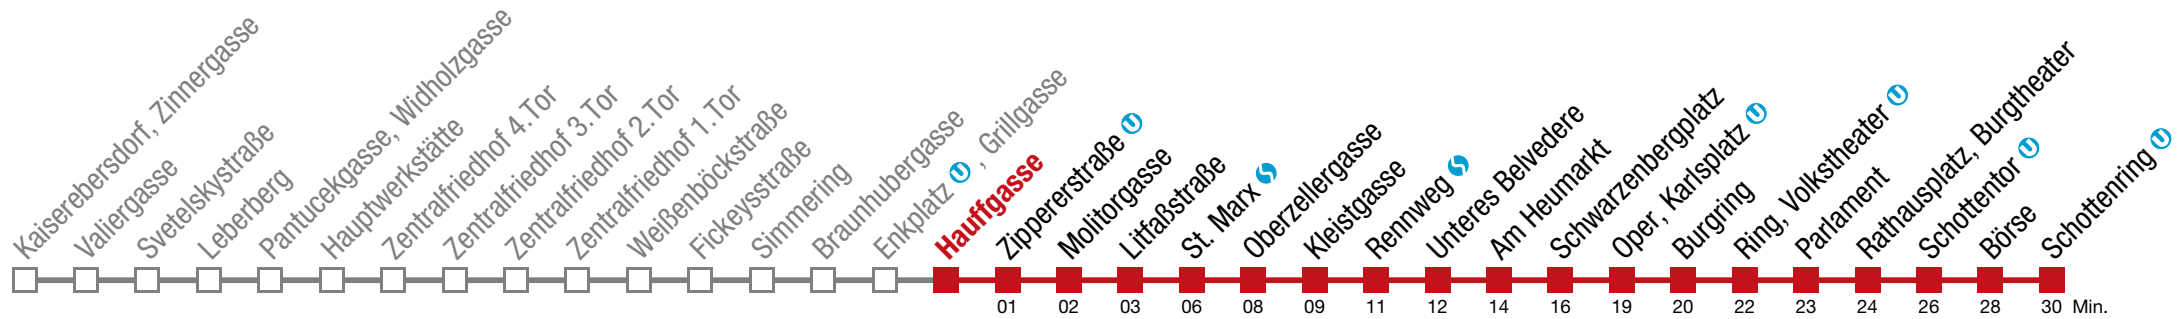

bis Schwarzenbergplatz

71 Schottenring

Donnerstag (27.2.)

4	48	58
5	09	20
6	↻ alle 4 bis 7 min	
7		
8	03	09
9	00	07
10	00	07
11	00	07
12	00	07
13	00	07
14	↻ alle 6 bis 7 min	
15	00	07
16	↻ alle 6 bis 7 min	
17	00	07
18	07	14
19	00	08
20	02	12
21	02	12
22	10	25
23	09	24
0	14	

bis Schwarzenbergplatz

71 Schottenring

Donnerstag (27.2.)

4	50
5	00 11 21 26 30 33 40 43 49 58
6	 alle 4 bis 7 min
7	
8	04 10 16 22 26 32 39 46 54
9	02 09 17 24 32 39 47 54
10	02 09 17 24 32 39 47 54
11	02 09 17 24 32 39 47 54
12	02 09 17 24 32 39 47 54
13	02 09 17 24 32 39 47 54
14	 alle 6 bis 7 min
15	02 09 16 22 26 29 36 42 49 56
16	 alle 6 bis 7 min
17	02 09 16 24 31 39 46 54
18	01 09 16 24 31 39 47 50 54
19	02 09 17 24 32 39 47 55
20	03 13 23 33 43 53
21	03 13 23 33 43 56
22	12 27 42 57
23	11 26 41 56
0	16