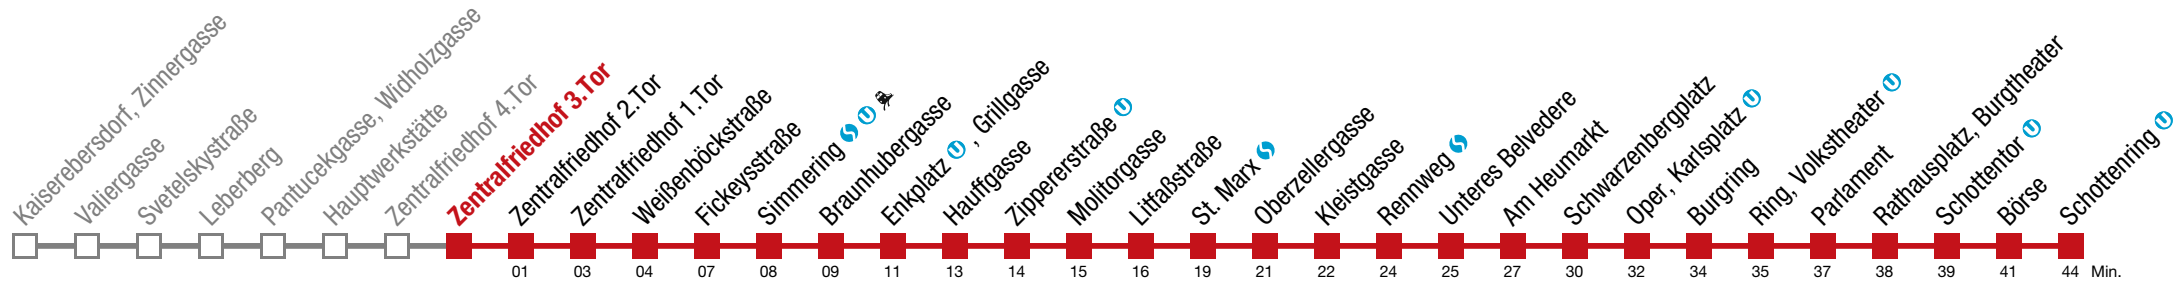

bis Fickeysstraße bis Schwarzenbergplatz

71 Schottenring U

Donnerstag (27.2.)

15 06 13

71 Schottenring

Donnerstag (27.2.)

4	37	47	58									
5	08	17	27	36	45	54						
6	01	06	16	20	25	30	35	40	45	50	55	
7	↻ alle 4 bis 6 min											
8	02	08	12	18	24	27	32	39	42	47	55	58
9	02	10	17	20	25	32	40	43	47	55		
10	02	10	17	25	32	40	47	55				
11	02	10	17	25	32	40	47	55				
12	02	10	17	25	32	40	47	55				
13	02	10	17	25	32	40	47	55				
14	↻ alle 6 bis 7 min											
15	01	08	11	15	21	28	35	41	48	55		
16	↻ alle 6 bis 7 min											
17	02	09	17	24	32	39	42	47	54			
18	02	09	17	24	32	36	40	48	56			
19	03	11	18	26	34	41	50	53				
20	00	10	13	20	30	40	43	50				
21	00	10	13	20	30	43	46	59				
22	14	17	29	44	47	58						
23	13	28	43									
0	03	06	20	35	50							
1	05	20										

bis Fickeysstraße bis Schwarzenbergplatz

71 Schottenring

Donnerstag (27.2.)

4	38	48	59									
5	09	18	28	37	46	55						
6	02	07	17	21	26	31	36	41	46	51	56	
7	↻ alle 4 bis 6 min											
8	03	09	13	19	25	28	33	40	43	48	56	59
9	03	11	18	21	26	33	41	44	48	56		
10	03	11	18	26	33	41	48	56				
11	03	11	18	26	33	41	48	56				
12	03	11	18	26	33	41	48	56				
13	03	11	18	26	33	41	48	56				
14	↻ alle 6 bis 7 min											
15	02	09	12	16	22	29	36	42	49	56		
16	↻ alle 6 bis 7 min											
17	03	10	18	25	33	40	43	48	55			
18	03	10	18	25	33	37	41	49	57			
19	04	12	19	27	35	42	51	54				
20	01	11	14	21	31	41	44	51				
21	01	11	14	21	31	44	47					
22	00	15	18	30	45	48	59					
23	14	29	44									
0	04	07	21	36	51							
1	06	21										