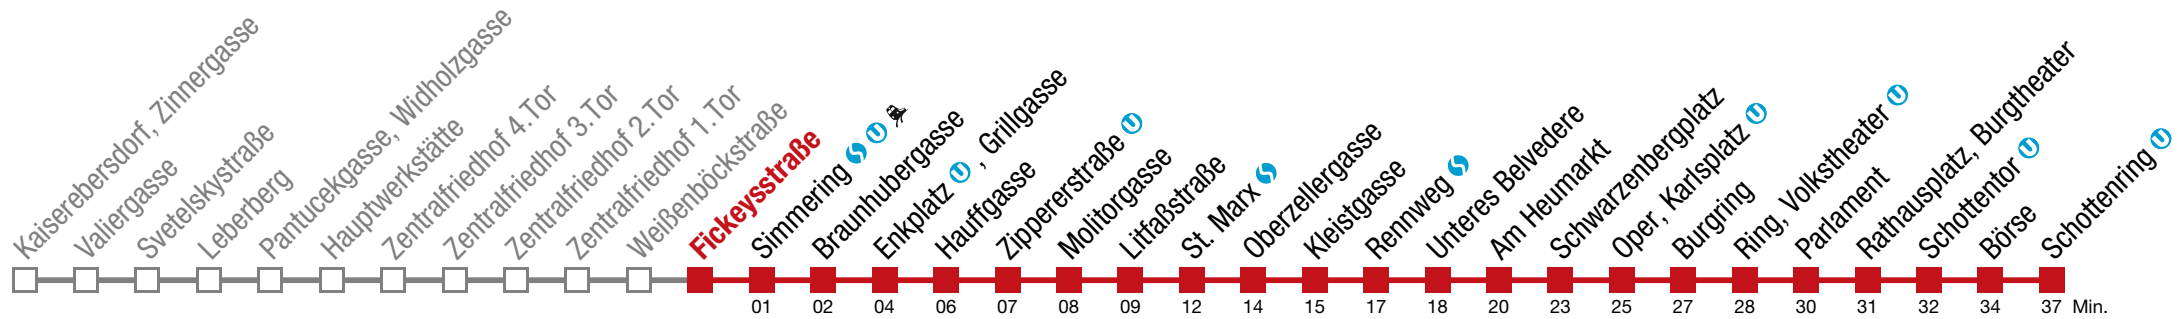

bis Fickeysstraße bis Schwarzenbergplatz

71 Schottenring

Donnerstag (27.2.)

4	42	52									
5	03	13	22	32	41	50	59				
6	06	11	21	25	30	35	40	45	50	55	
7	↻ alle 4 bis 6 min										
8	01	07	13	17	23	30	33	37	45	48	52
9	00	03	08	15	23	26	30	38	45	48	53
10	00	08	15	23	30	38	45	53			
11	00	08	15	23	30	38	45	53			
12	00	08	15	23	30	38	45	53			
13	00	08	15	23	30	38	45	53			
14	↻ alle 6 bis 7 min										
15	00	07	13	17	20	27	33	40	47	53	
16	↻ alle 6 bis 7 min										
17	00	07	15	22	30	37	45	48	52		
18	00	07	15	22	30	38	41	45	53		
19	01	09	16	24	31	39	47	55	58		
20	05	15	18	25	35	45	48	55			
21	05	15	18	25	35	48	51				
22	04	19	22	34	49	52					
23	03	18	33	48							
0	08	11	25	40	55						
1	10	25									

bis Fickeystraße bis Schwarzenbergplatz

71 Schottenring

Donnerstag (27.2.)

4	44	54								
5	05	16	21	25	28	35	38	44	53	
6	↻ alle 4 bis 7 min									
7										
8	04	10	16	20	26	32	40	47	55	
9	03	10	18	25	33	40	48	55		
10	03	10	18	25	33	40	48	55		
11	03	10	18	25	33	40	48	55		
12	03	10	18	25	33	40	48	55		
13	03	10	18	25	33	40	48	55		
14	↻ alle 6 bis 7 min									
15	03	09	16	19	23	29	36	43	49	56
16	↻ alle 6 bis 7 min									
17	03	10	17	25	32	40	47	55		
18	02	10	17	25	32	40	44	48	56	
19	04	11	19	26	34	42	49	58		
20	08	18	28	38	48	58				
21	08	18	28	38	51					
22	06	21	36	51						
23	05	20	35	50						
0	10									