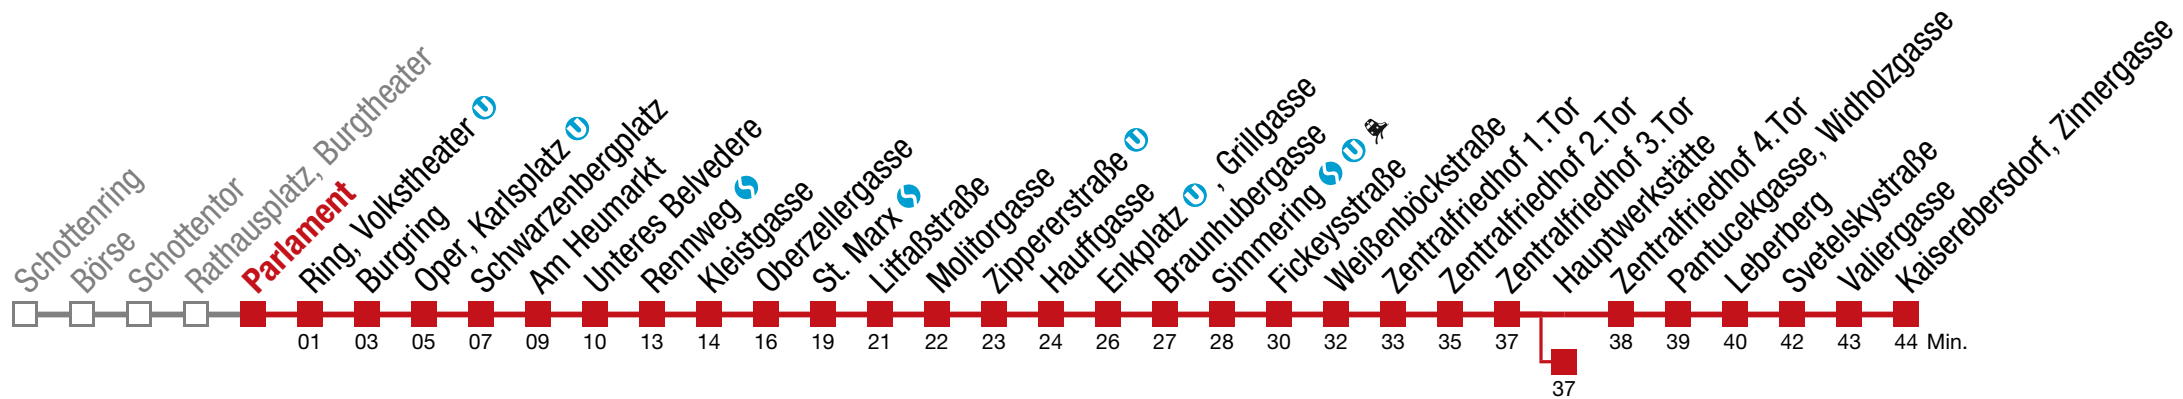

Bei dichten Intervallen kommt es zu Kurzführungen bis Fickeysstraße bis Hauptwerkstätte

71 Kaiserebersdorf, Zinnergasse

Donnerstag (27.2.)

6	05	15	23	33	39	46	53	58	
7	↻ alle 4 bis 6 min								
8									
9	00	03	08	15	23	30	38	45	53
10	00	08	15	23	30	38	45	53	
11	00	08	15	23	30	38	45	53	
12	00	08	15	23	30	38	45	53	
13	00	08	15	23	30	38	45	53	
14	00	07	15	23	30	38	45	53	59
15									
16	↻ alle 6 bis 7 min								
17									
18	00	07	15	22	30				

Bei dichten Intervallen kommt es zu Kurzführungen bis Fickeysstraße bis Hauptwerkstätte

71 Kaiserebersdorf, Zinnergasse

Donnerstag (27.2.)

6	06	16	24	34	40	47	54	59	
7	↔ alle 3 bis 6 min								
8									
9	01	05	09	17	24	32	39	47	54
10	02	09	17	24	32	39	47	54	
11	02	09	17	24	32	39	47	54	
12	02	09	17	24	32	39	47	54	
13	02	09	17	24	32	39	47	54	
14	02	09	17	24	32	39	47	54	
15									
16	↔ alle 6 bis 7 min								
17									
18	01	09	16	24	31				

Bei dichten Intervallen kommt es zu Kurzführungen bis Fickeysstraße bis Hauptwerkstätte

71 Kaiserebersdorf, Zinnergasse

Donnerstag (27.2.)

6 07 17 25 35 41 48 55

7  alle 3 bis 6 min

8

9 02 06 10 18 25 33 40 48 55