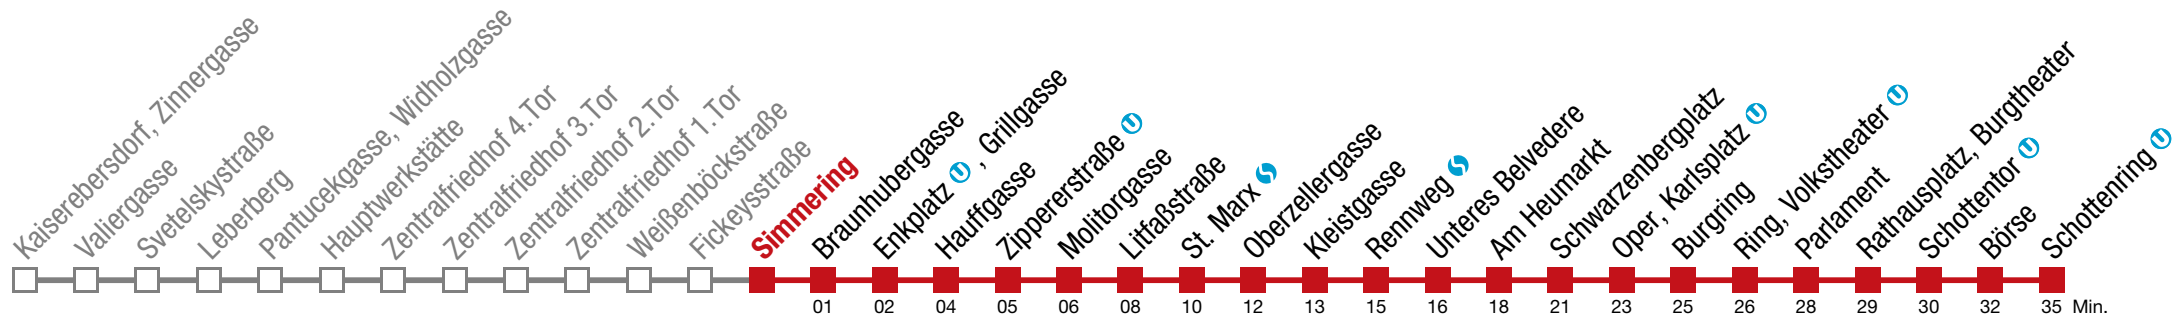

bis Fickeystraße bis Schwarzenbergplatz

71 Schottenring

Donnerstag (27.2.)

4	44	54								
5	05	16	21	25	28	35	38	44	53	
6	↻ alle 4 bis 7 min									
7										
8	04	10	16	20	26	32	40	47	55	
9	03	10	18	25	33	40	48	55		
10	03	10	18	25	33	40	48	55		
11	03	10	18	25	33	40	48	55		
12	03	10	18	25	33	40	48	55		
13	03	10	18	25	33	40	48	55		
14	↻ alle 6 bis 7 min									
15	03	09	16	19	23	29	36	43	49	56
16	↻ alle 6 bis 7 min									
17	03	10	17	25	32	40	47	55		
18	02	10	17	25	32	40	44	48	56	
19	04	11	19	26	34	42	49	58		
20	08	18	28	38	48	58				
21	08	18	28	38	51					
22	06	21	36	51						
23	05	20	35	50						
0	10									

bis Schwarzenbergplatz

71 Schottenring

Donnerstag (27.2.)

4	45	55								
5	07	17	22	26	29	36	39	45	54	
6	↻ alle 4 bis 7 min									
7										
8	00	06	12	18	22	28	34	42	49	57
9	05	12	20	27	35	42	50	57		
10	05	12	20	27	35	42	50	57		
11	05	12	20	27	35	42	50	57		
12	05	12	20	27	35	42	50	57		
13	05	12	20	27	35	42	50	57		
14	↻ alle 6 bis 7 min									
15	05	11	18	21	25	31	38	45	51	58
16	↻ alle 6 bis 7 min									
17	05	12	19	27	34	42	49	57		
18	04	12	19	27	34	42	46	50	58	
19	05	13	20	28	35	43	51	59		
20	09	19	29	39	49	59				
21	09	19	29	39	52					
22	07	22	37	52						
23	06	21	36	51						
0	11									