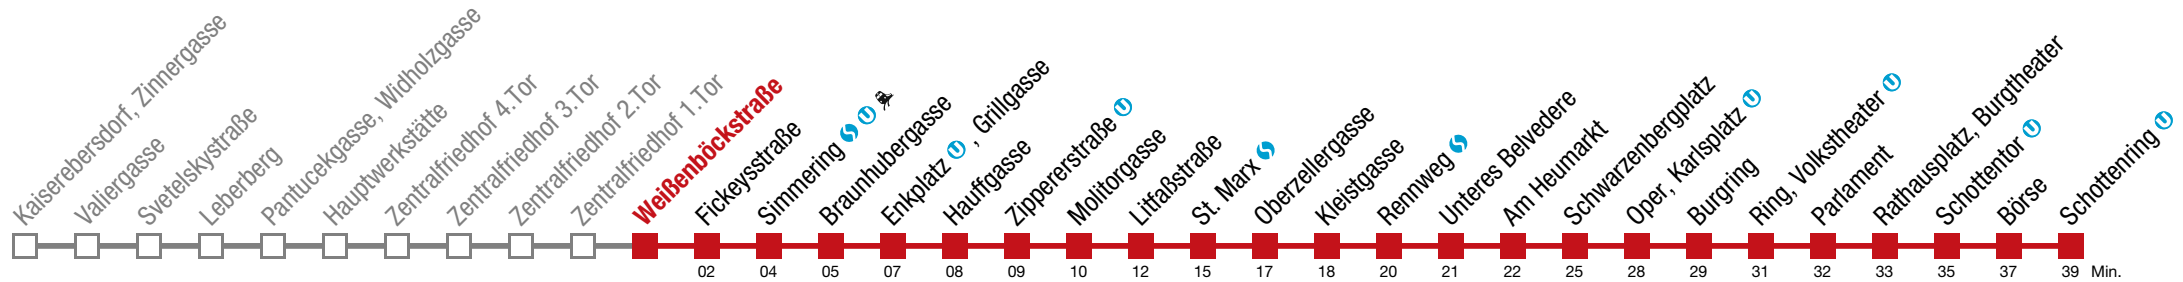

bis Fickeystraße bis Schwarzenbergplatz

71 Schottenring

Donnerstag (27.2.)

4	40	50										
5	01	12	21	31	40	49	58					
6	05	10	20	24	29	34	39	44	49	54	59	
7	↻ alle 4 bis 6 min											
8	00	06	12	16	22	28	31	36	43	46	51	59
9	02	06	14	21	24	29	36	44	47	51	59	
10	06	14	21	29	36	44	51	59				
11	06	14	21	29	36	44	51	59				
12	06	14	21	29	36	44	51	59				
13	06	14	21	29	36	44	51	59				
14	↻ alle 6 bis 7 min											
15	05	12	15	19	25	32	39	45	52	59		
16	↻ alle 6 bis 7 min											
17	06	13	21	28	36	43	46	51	58			
18	06	13	21	28	36	40	44	52				
19	00	07	15	22	30	38	45	54	57			
20	04	14	17	24	34	44	47	54				
21	04	14	17	24	34	47	50					
22	02	17	20	32	47	50						
23	01	16	31	46								
0	06	09	24	39	54							
1	09	24										

bis Fickeysstraße bis Schwarzenbergplatz

71 Schottenring

Donnerstag (27.2.)

4	42	52									
5	03	13	22	32	41	50	59				
6	06	11	21	25	30	35	40	45	50	55	
7	↻ alle 4 bis 6 min										
8	01	07	13	17	23	30	33	37	45	48	52
9	00	03	08	15	23	26	30	38	45	48	53
10	00	08	15	23	30	38	45	53			
11	00	08	15	23	30	38	45	53			
12	00	08	15	23	30	38	45	53			
13	00	08	15	23	30	38	45	53			
14	↻ alle 6 bis 7 min										
15	00	07	13	17	20	27	33	40	47	53	
16	↻ alle 6 bis 7 min										
17	00	07	15	22	30	37	45	48	52		
18	00	07	15	22	30	38	41	45	53		
19	01	09	16	24	31	39	47	55	58		
20	05	15	18	25	35	45	48	55			
21	05	15	18	25	35	48	51				
22	04	19	22	34	49	52					
23	03	18	33	48							
0	08	11	25	40	55						
1	10	25									