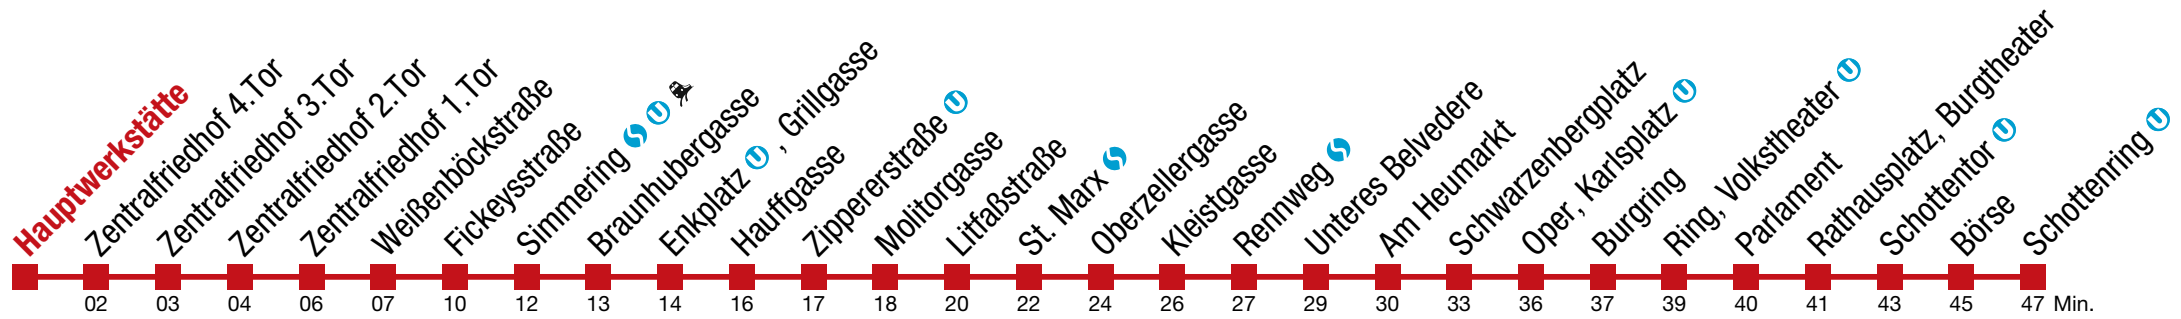

71 Schottenring U

Donnerstag (27.2.)

15 06 13