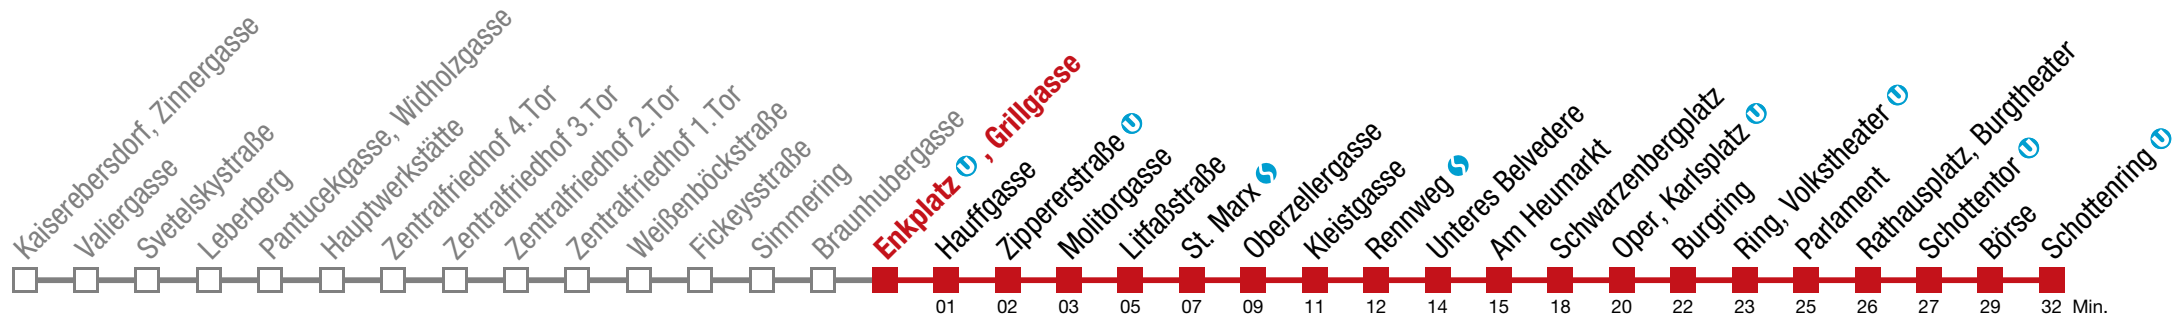

bis Schwarzenbergplatz

71 Schottenring

Donnerstag (27.2.)

4	45	55								
5	07	17	22	26	29	36	39	45	54	
6	↻ alle 4 bis 7 min									
7										
8	00	06	12	18	22	28	34	42	49	57
9	05	12	20	27	35	42	50	57		
10	05	12	20	27	35	42	50	57		
11	05	12	20	27	35	42	50	57		
12	05	12	20	27	35	42	50	57		
13	05	12	20	27	35	42	50	57		
14	↻ alle 6 bis 7 min									
15	05	11	18	21	25	31	38	45	51	58
16	↻ alle 6 bis 7 min									
17	05	12	19	27	34	42	49	57		
18	04	12	19	27	34	42	46	50	58	
19	05	13	20	28	35	43	51	59		
20	09	19	29	39	49	59				
21	09	19	29	39	52					
22	07	22	37	52						
23	06	21	36	51						
0	11									

bis Schwarzenbergplatz

71 Schottenring

Donnerstag (27.2.)

4	46	56								
5	08	18	23	27	30	37	40	46	55	
6	↻ alle 4 bis 7 min									
7										
8	01	07	13	19	23	29	35	43	50	58
9	06	13	21	28	36	43	51	58		
10	06	13	21	28	36	43	51	58		
11	06	13	21	28	36	43	51	58		
12	06	13	21	28	36	43	51	58		
13	06	13	21	28	36	43	51	58		
14	↻ alle 6 bis 7 min									
15	06	12	19	22	26	32	39	46	52	59
16	↻ alle 6 bis 7 min									
17	06	13	20	28	35	43	50	58		
18	05	13	20	28	35	43	47	51	59	
19	06	14	21	29	36	44	52			
20	00	10	20	30	40	50				
21	00	10	20	30	40	53				
22	08	23	38	53						
23	07	22	37	52						
0	12									

bis Schwarzenbergplatz

71 Schottenring

Donnerstag (27.2.)

4	48	58
5	09	20
6	↻ alle 4 bis 7 min	
7		
8	03	09
9	00	07
10	00	07
11	00	07
12	00	07
13	00	07
14	↻ alle 6 bis 7 min	
15	00	07
16	↻ alle 6 bis 7 min	
17	00	07
18	07	14
19	00	08
20	02	12
21	02	12
22	10	25
23	09	24
0	14	