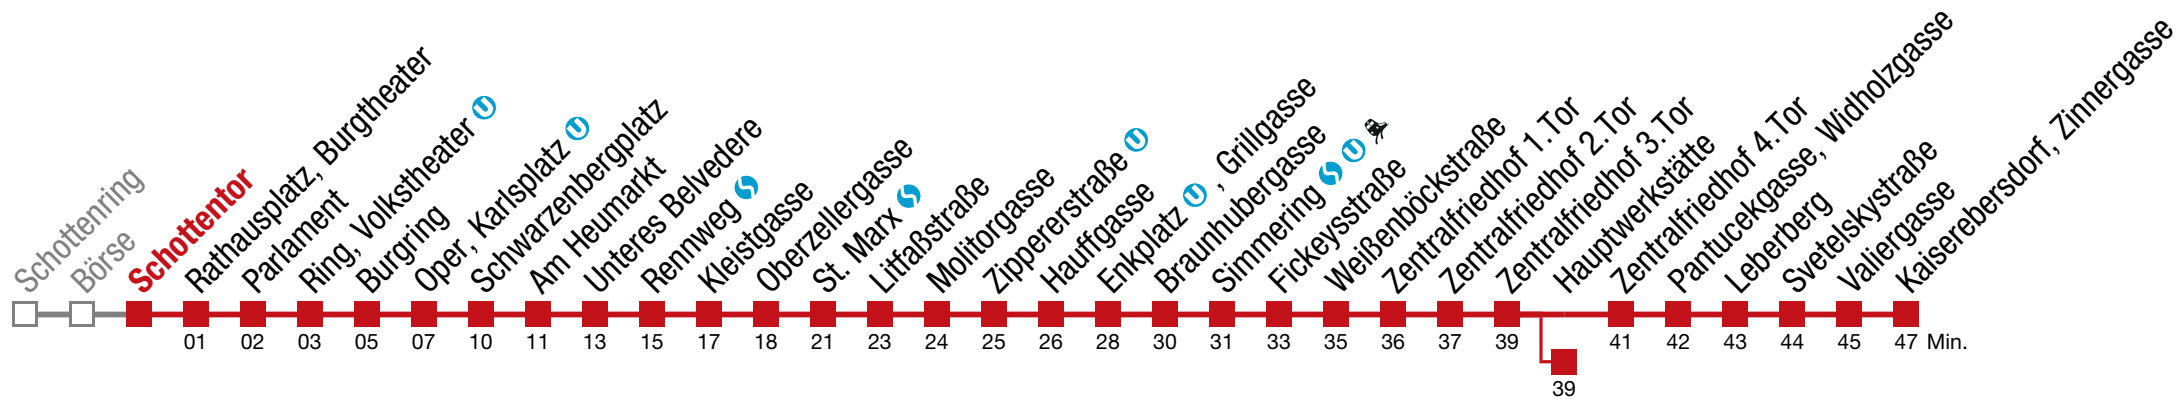

Bei dichten Intervallen kommt es zu Kurzführungen bis Hauptwerkstätte

71 Kaiserebersdorf, Zinnergasse

Donnerstag (27.2.)

6	01	11	20	30	36	42	49	55	59
7	↔ alle 3 bis 6 min								
8									
9	03	11	18	26	33	41	48	56	
10	03	11	18	26	33	41	48	56	
11	03	11	18	26	33	41	48	56	
12	03	11	18	26	33	41	48	56	
13	03	11	18	26	33	41	48	56	
14	03	11	18	26	33	41	48	55	
15									
16	↔ alle 6 bis 7 min								
17									
18	03	10	18	25					

Bei dichten Intervallen kommt es zu Kurzführungen bis Hauptwerkstätte

71 Kaiserebersdorf, Zinnergasse

Donnerstag (27.2.)

6	03	13	22	32	38	44	51	57	
7	↻ alle 4 bis 6 min								
8									
9	01	06	13	21	28	36	43	51	58
10	06	13	21	28	36	43	51	58	
11	06	13	21	28	36	43	51	58	
12	06	13	21	28	36	43	51	58	
13	06	13	21	28	36	43	51	58	
14	05	13	21	28	36	43	51	57	
15	↻ alle 6 bis 7 min								
16									
17	04	10	17	24	30	37	44	50	58
18	05	13	20	28					

Bei dichten Intervallen kommt es zu Kurzführungen bis Fickeysstraße bis Hauptwerkstätte

71 Kaiserebersdorf, Zinnergasse

Donnerstag (27.2.)

6	05	15	23	33	39	46	53	58	
7	↻ alle 4 bis 6 min								
8									
9	00	03	08	15	23	30	38	45	53
10	00	08	15	23	30	38	45	53	
11	00	08	15	23	30	38	45	53	
12	00	08	15	23	30	38	45	53	
13	00	08	15	23	30	38	45	53	
14	00	07	15	23	30	38	45	53	59
15									
16	↻ alle 6 bis 7 min								
17									
18	00	07	15	22	30				

Bei dichten Intervallen kommt es zu Kurzführungen bis Fickeysstraße bis Hauptwerkstätte

71 Kaiserebersdorf, Zinnergasse

Donnerstag (27.2.)

6	06	16	24	34	40	47	54	59	
7	↔ alle 3 bis 6 min								
8									
9	01	05	09	17	24	32	39	47	54
10	02	09	17	24	32	39	47	54	
11	02	09	17	24	32	39	47	54	
12	02	09	17	24	32	39	47	54	
13	02	09	17	24	32	39	47	54	
14	02	09	17	24	32	39	47	54	
15									
16	↔ alle 6 bis 7 min								
17									
18	01	09	16	24	31				