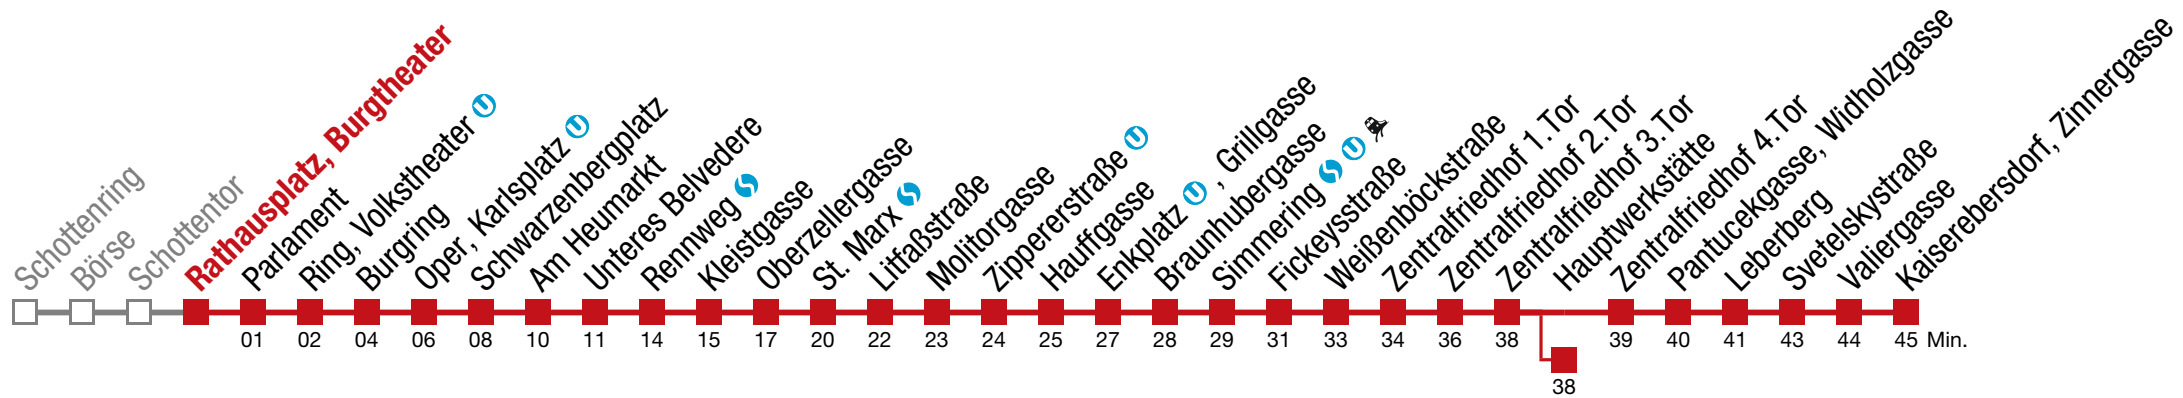

Bei dichten Intervallen kommt es zu Kurzführungen bis Hauptwerkstätte

71 Kaiserebersdorf, Zinnergasse

Donnerstag (27.2.)

6	03	13	22	32	38	44	51	57	
7	↻ alle 4 bis 6 min								
8									
9	01	06	13	21	28	36	43	51	58
10	06	13	21	28	36	43	51	58	
11	06	13	21	28	36	43	51	58	
12	06	13	21	28	36	43	51	58	
13	06	13	21	28	36	43	51	58	
14	05	13	21	28	36	43	51	57	
15	↻ alle 6 bis 7 min								
16									
17	04	10	17	24	30	37	44	50	58
18	05	13	20	28					

Bei dichten Intervallen kommt es zu Kurzführungen bis Fickeysstraße bis Hauptwerkstätte

71 Kaiserebersdorf, Zinnergasse

Donnerstag (27.2.)

6	05	15	23	33	39	46	53	58	
7	↻ alle 4 bis 6 min								
8									
9	00	03	08	15	23	30	38	45	53
10	00	08	15	23	30	38	45	53	
11	00	08	15	23	30	38	45	53	
12	00	08	15	23	30	38	45	53	
13	00	08	15	23	30	38	45	53	
14	00	07	15	23	30	38	45	53	59
15									
16	↻ alle 6 bis 7 min								
17									
18	00	07	15	22	30				

Bei dichten Intervallen kommt es zu Kurzführungen bis Fickeysstraße bis Hauptwerkstätte

71 Kaiserebersdorf, Zinnergasse

Donnerstag (27.2.)

6	06	16	24	34	40	47	54	59	
7	↔ alle 3 bis 6 min								
8									
9	01	05	09	17	24	32	39	47	54
10	02	09	17	24	32	39	47	54	
11	02	09	17	24	32	39	47	54	
12	02	09	17	24	32	39	47	54	
13	02	09	17	24	32	39	47	54	
14	02	09	17	24	32	39	47	54	
15									
16	↔ alle 6 bis 7 min								
17									
18	01	09	16	24	31				

Bei dichten Intervallen kommt es zu Kurzführungen bis Fickeysstraße bis Hauptwerkstätte

71 Kaiserebersdorf, Zinnergasse

Donnerstag (27.2.)

6 07 17 25 35 41 48 55

7  alle 3 bis 6 min

8

9 02 06 10 18 25 33 40 48 55