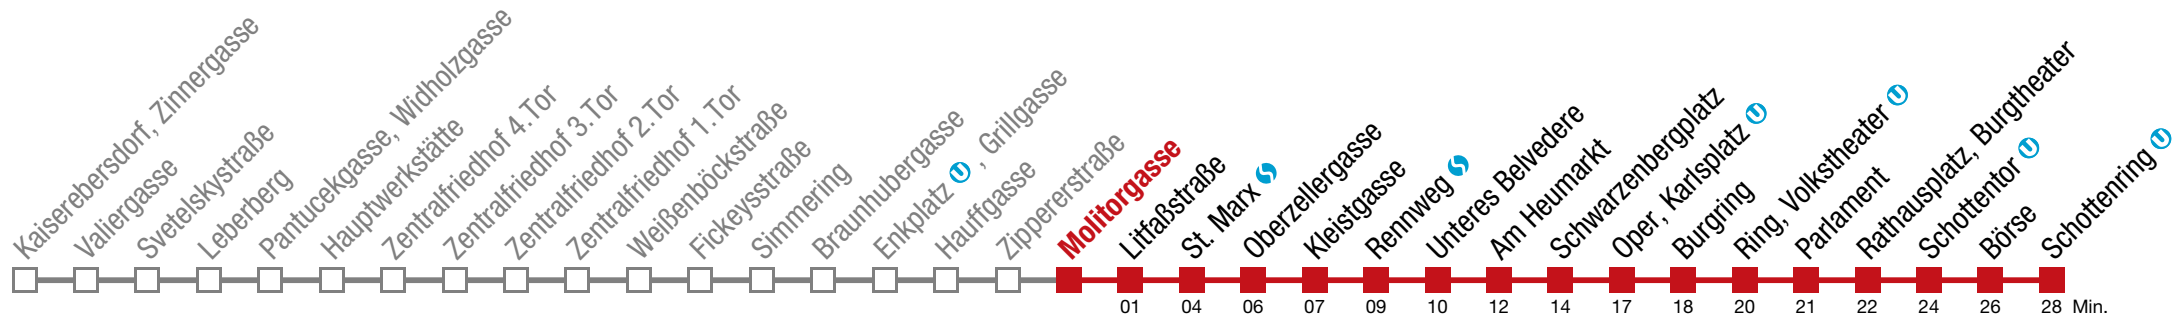

bis Schwarzenbergplatz

71 Schottenring

Donnerstag (27.2.)

4	51
5	01 12 22 27 31 34 41 44 50 59
6	 alle 4 bis 7 min
7	
8	05 11 17 23 27 33 40 47 55
9	03 10 18 25 33 40 48 55
10	03 10 18 25 33 40 48 55
11	03 10 18 25 33 40 48 55
12	03 10 18 25 33 40 48 55
13	03 10 18 25 33 40 48 55
14	 alle 6 bis 7 min
15	03 10 17 23 27 30 37 43 50 57
16	 alle 6 bis 7 min
17	03 10 17 25 32 40 47 55
18	02 10 17 25 32 40 48 51 55
19	03 10 18 25 33 40 48 56
20	04 14 24 34 44 54
21	04 14 24 34 44 57
22	13 28 43 58
23	12 27 42 57
0	17

bis Schwarzenbergplatz

71 Schottenring

Donnerstag (27.2.)

4	52
5	02 13 23 28 32 35 42 45 51
6	00 09 16 21 27 31 35 40 45 50 55
7	 alle 4 bis 6 min
8	00 06 12 18 24 28 34 41 48 56
9	04 11 19 26 34 41 49 56
10	04 11 19 26 34 41 49 56
11	04 11 19 26 34 41 49 56
12	04 11 19 26 34 41 49 56
13	04 11 19 26 34 41 49 56
14	 alle 6 bis 7 min
15	04 11 18 24 28 31 38 44 51 58
16	 alle 6 bis 7 min
17	04 11 18 26 33 41 48 56
18	03 11 18 26 33 41 49 52 56
19	04 11 19 26 34 41 49 57
20	05 15 25 35 45 55
21	05 15 25 35 45 58
22	14 29 44 59
23	13 28 43 58
0	18