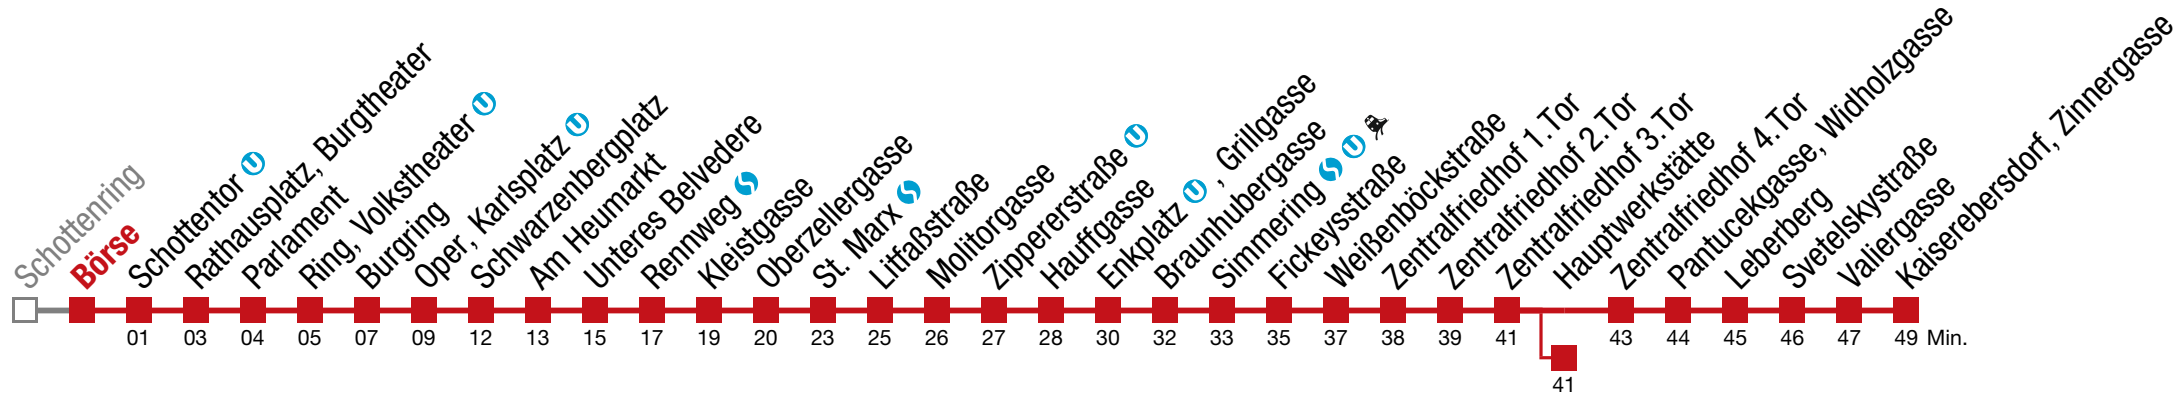

Bei dichten Intervallen kommt es zu Kurzführungen bis Hauptwerkstätte

71 Kaiserebersdorf, Zinnergasse

Donnerstag (27.2.)

6	01	11	20	30	36	42	49	55	59
7	↔ alle 3 bis 6 min								
8									
9	03	11	18	26	33	41	48	56	
10	03	11	18	26	33	41	48	56	
11	03	11	18	26	33	41	48	56	
12	03	11	18	26	33	41	48	56	
13	03	11	18	26	33	41	48	56	
14	03	11	18	26	33	41	48	55	
15									
16	↔ alle 6 bis 7 min								
17									
18	03	10	18	25					

Bei dichten Intervallen kommt es zu Kurzführungen bis Hauptwerkstätte

71 Kaiserebersdorf, Zinnergasse

Donnerstag (27.2.)

6	03	13	22	32	38	44	51	57	
7	↻ alle 4 bis 6 min								
8									
9	01	06	13	21	28	36	43	51	58
10	06	13	21	28	36	43	51	58	
11	06	13	21	28	36	43	51	58	
12	06	13	21	28	36	43	51	58	
13	06	13	21	28	36	43	51	58	
14	05	13	21	28	36	43	51	57	
15	↻ alle 6 bis 7 min								
16									
17	04	10	17	24	30	37	44	50	58
18	05	13	20	28					

Bei dichten Intervallen kommt es zu Kurzführungen bis Fickeysstraße bis Hauptwerkstätte

71 Kaiserebersdorf, Zinnergasse

Donnerstag (27.2.)

6	05	15	23	33	39	46	53	58	
7	↻ alle 4 bis 6 min								
8									
9	00	03	08	15	23	30	38	45	53
10	00	08	15	23	30	38	45	53	
11	00	08	15	23	30	38	45	53	
12	00	08	15	23	30	38	45	53	
13	00	08	15	23	30	38	45	53	
14	00	07	15	23	30	38	45	53	59
15									
16	↻ alle 6 bis 7 min								
17									
18	00	07	15	22	30				