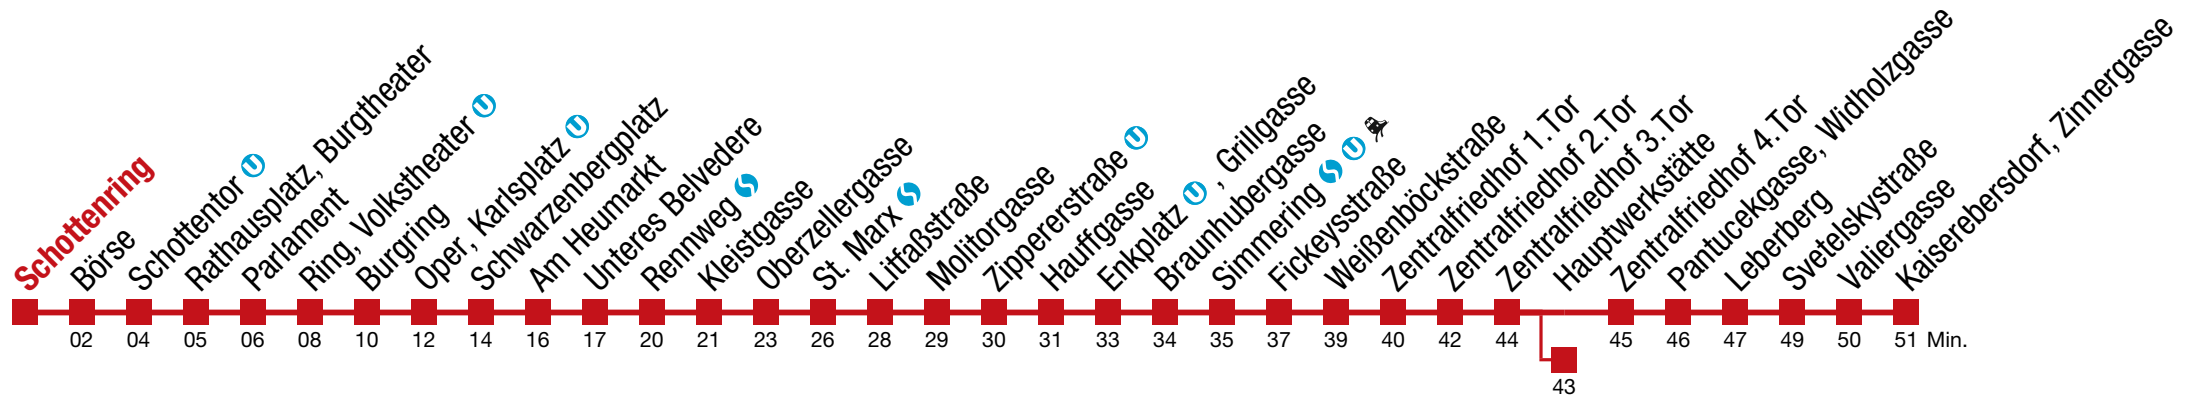

71 Kaiserebersdorf, Zinnergasse

Donnerstag (27.2.)

5	59
6	09 18 28 34 40 47 53 57
7	↻ alle 3 bis 6 min
8	
9	02 09 17 24 32 39 47 54
10	02 09 17 24 32 39 47 54
11	02 09 17 24 32 39 47 54
12	02 09 17 24 32 39 47 54
13	02 09 17 24 32 39 47 54
14	01 09 17 24 32 39 47 53 59
15	
16	↻ alle 6 bis 7 min
17	
18	01 08 16 23

Bei dichten Intervallen kommt es zu Kurzführungen bis Hauptwerkstätte

71 Kaiserebersdorf, Zinnergasse

Donnerstag (27.2.)

6	01	11	20	30	36	42	49	55	59
7	↔ alle 3 bis 6 min								
8									
9	03	11	18	26	33	41	48	56	
10	03	11	18	26	33	41	48	56	
11	03	11	18	26	33	41	48	56	
12	03	11	18	26	33	41	48	56	
13	03	11	18	26	33	41	48	56	
14	03	11	18	26	33	41	48	55	
15									
16	↔ alle 6 bis 7 min								
17									
18	03	10	18	25					

Bei dichten Intervallen kommt es zu Kurzführungen bis Hauptwerkstätte

71 Kaiserebersdorf, Zinnergasse

Donnerstag (27.2.)

6	03	13	22	32	38	44	51	57	
7	↻ alle 4 bis 6 min								
8									
9	01	06	13	21	28	36	43	51	58
10	06	13	21	28	36	43	51	58	
11	06	13	21	28	36	43	51	58	
12	06	13	21	28	36	43	51	58	
13	06	13	21	28	36	43	51	58	
14	05	13	21	28	36	43	51	57	
15	↻ alle 6 bis 7 min								
16									
17	04	10	17	24	30	37	44	50	58
18	05	13	20	28					