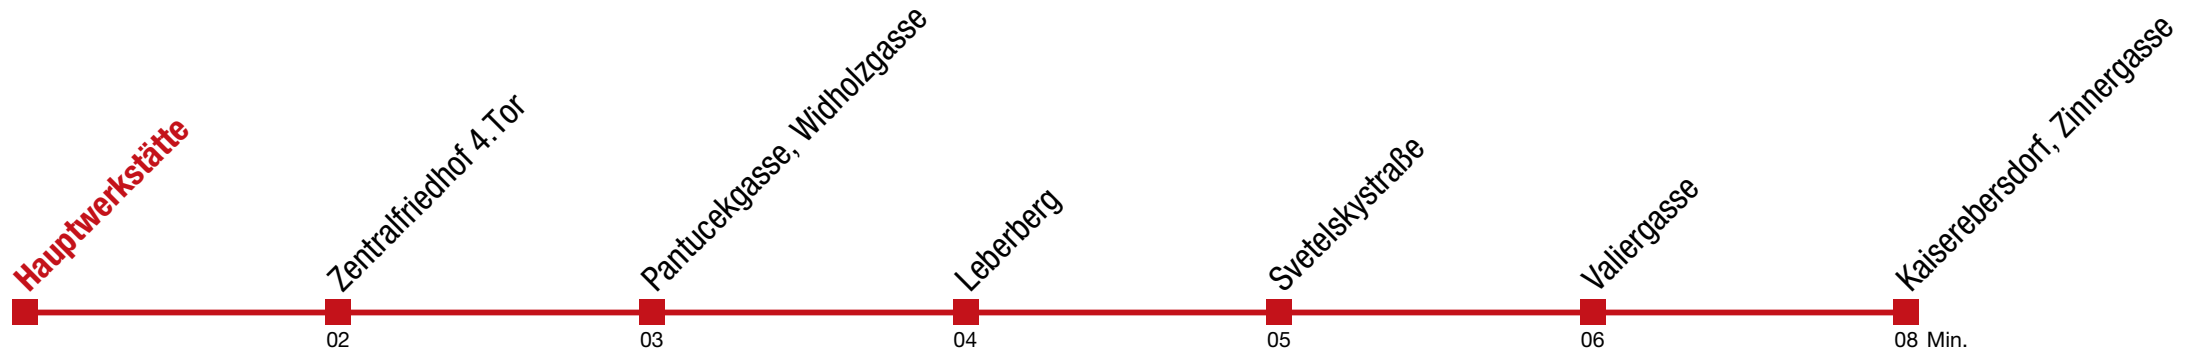

71 Kaiserebersdorf, Zinnergasse

Donnerstag (27.2.)

6 40 52

7 05