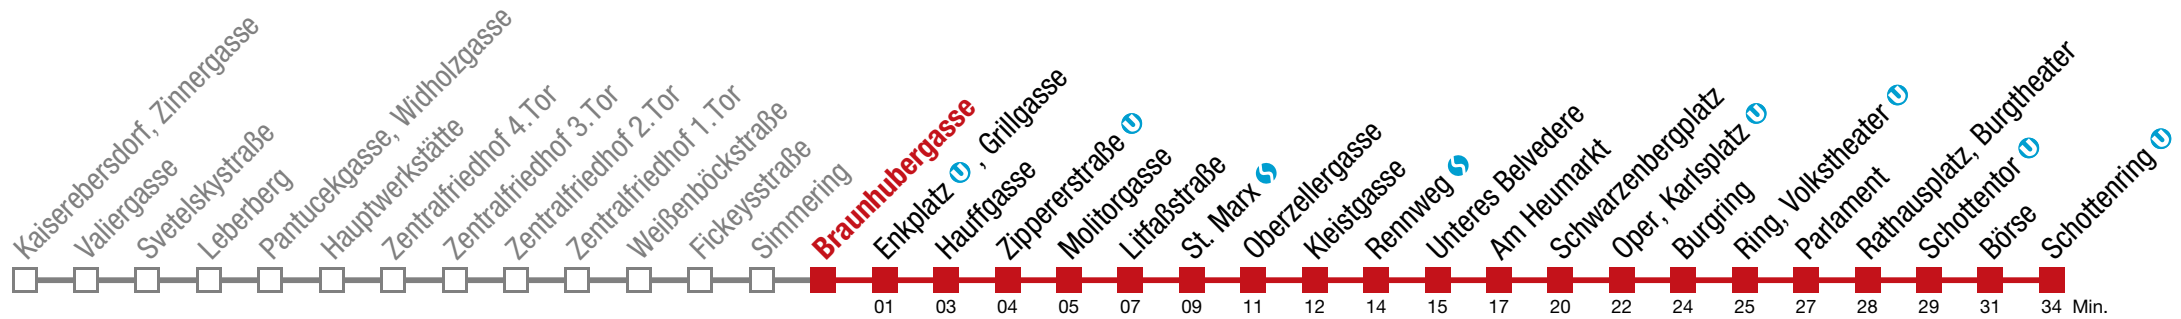

bis Schwarzenbergplatz

71 Schottenring

Donnerstag (27.2.)

4	45	55								
5	07	17	22	26	29	36	39	45	54	
6	↻ alle 4 bis 7 min									
7										
8	00	06	12	18	22	28	34	42	49	57
9	05	12	20	27	35	42	50	57		
10	05	12	20	27	35	42	50	57		
11	05	12	20	27	35	42	50	57		
12	05	12	20	27	35	42	50	57		
13	05	12	20	27	35	42	50	57		
14	↻ alle 6 bis 7 min									
15	05	11	18	21	25	31	38	45	51	58
16	↻ alle 6 bis 7 min									
17	05	12	19	27	34	42	49	57		
18	04	12	19	27	34	42	46	50	58	
19	05	13	20	28	35	43	51	59		
20	09	19	29	39	49	59				
21	09	19	29	39	52					
22	07	22	37	52						
23	06	21	36	51						
0	11									

bis Schwarzenbergplatz

71 Schottenring

Donnerstag (27.2.)

4	46	56								
5	08	18	23	27	30	37	40	46	55	
6	↻ alle 4 bis 7 min									
7										
8	01	07	13	19	23	29	35	43	50	58
9	06	13	21	28	36	43	51	58		
10	06	13	21	28	36	43	51	58		
11	06	13	21	28	36	43	51	58		
12	06	13	21	28	36	43	51	58		
13	06	13	21	28	36	43	51	58		
14	↻ alle 6 bis 7 min									
15	06	12	19	22	26	32	39	46	52	59
16	↻ alle 6 bis 7 min									
17	06	13	20	28	35	43	50	58		
18	05	13	20	28	35	43	47	51	59	
19	06	14	21	29	36	44	52			
20	00	10	20	30	40	50				
21	00	10	20	30	40	53				
22	08	23	38	53						
23	07	22	37	52						
0	12									