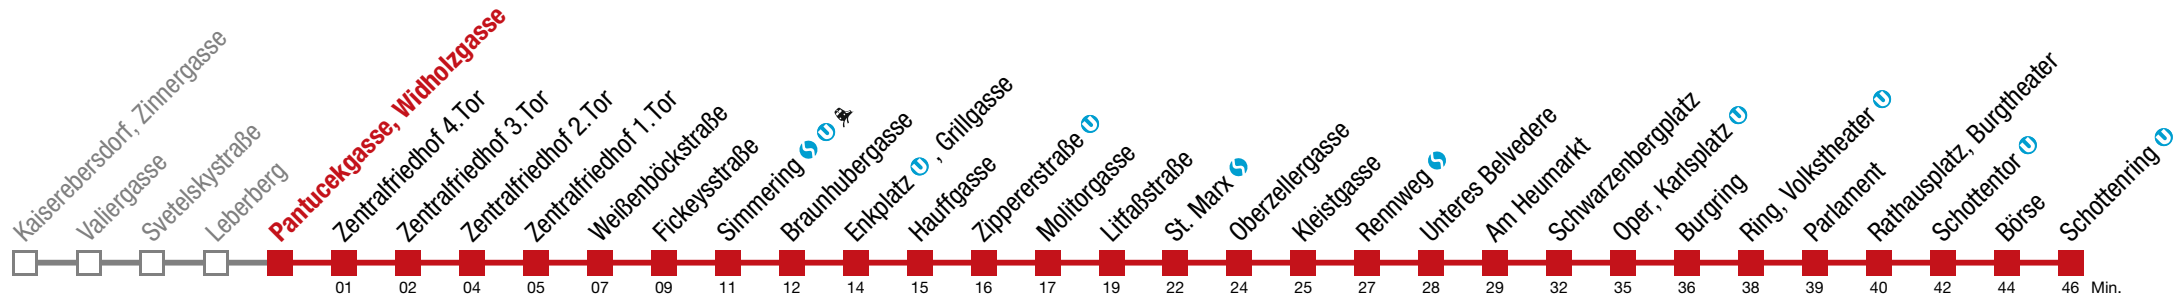

bis Fickeysstraße bis Schwarzenbergplatz

71 Schottenring

Donnerstag (27.2.)

4	34	44	55								
5	05	14	24	33	42	51	58				
6	03	13	17	22	27	32	37	42	47	52	57
7	↻ alle 4 bis 6 min										
8	05	09	15	22	25	29	37	40	44	52	55
9	00	07	15	18	22	30	37	40	45	52	
10	00	07	15	22	30	37	45	52			
11	00	07	15	22	30	37	45	52			
12	00	07	15	22	30	37	45	52			
13	00	07	15	22	30	37	45	52	59		
14	↻ alle 6 bis 7 min										
15	09	19	25	32	39	45	52	59			
16	↻ alle 6 bis 7 min										
17	07	14	22	29	37	40	44	52	59		
18	07	14	22	30	33	37	45	53			
19	01	08	16	23	31	39	47	50	58		
20	08	11	18	28	38	41	48	58			
21	08	11	18	28	41	44	56				
22	11	14	26	41	44	55					
23	10	25	40								
0	00	03	18	33	48						
1	03	18									

bis Fickeysstraße bis Schwarzenbergplatz

71 Schottenring

Donnerstag (27.2.)

4	35	45	56									
5	06	15	25	34	43	52	59					
6	04	14	18	23	28	33	38	43	48	53	58	
7	↻ alle 4 bis 6 min											
8	00	06	10	16	23	26	30	38	41	45	53	56
9	01	08	16	19	23	31	38	41	46	53		
10	01	08	16	23	31	38	46	53				
11	01	08	16	23	31	38	46	53				
12	01	08	16	23	31	38	46	53				
13	01	08	16	23	31	38	46	53				
14	↻ alle 6 bis 7 min											
15	00	10	20	26	33	40	46	53				
16	↻ alle 6 bis 7 min											
17	00	08	15	23	30	38	41	45	53			
18	00	08	15	23	31	34	38	46	54			
19	02	09	17	24	32	40	48	51	59			
20	09	12	19	29	39	42	49	59				
21	09	12	19	29	42	45	57					
22	12	15	27	42	45	56						
23	11	26	41									
0	01	04	19	34	49							
1	04	19										