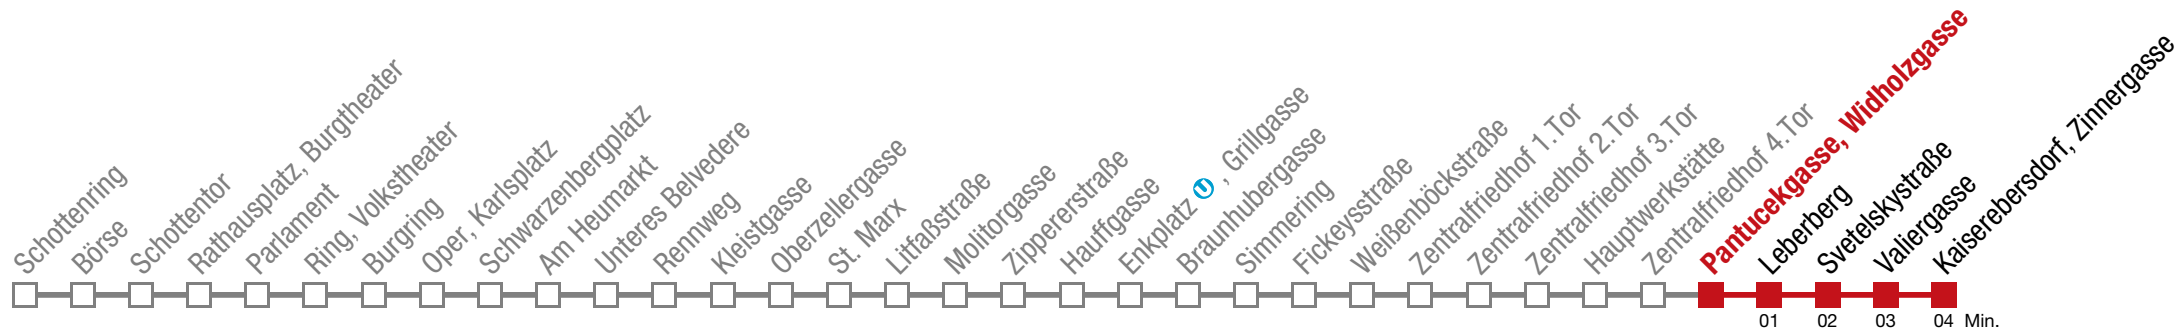

71 Kaiserebersdorf, Zinnergasse

Donnerstag (27.2.)

4	21	31	42	51	59								
5	10	19	28	39	43	52	56						
6	04	07	14	18	24	26	30	35	43	46	49	55	57
7	03	08	13	14	19	26	34	39	44	49	54	59	
8	↻ alle 3 bis 6 min												
9	01	06	12	18	24	30	36	42	50	57			
10	05	12	20	27	35	42	50	57					
11	05	12	20	27	35	42	50	57					
12	05	12	20	27	35	42	50	57					
13	05	12	20	27	35	42	50	52	57				
14	05	12	20	27	35	42	49	57					
15	05	12	20	27	35	42	48	55					
16	↻ alle 6 bis 7 min												
17													
18	02	09	15	22	29	35	43	50	58				
19	05	13	20	27	34	41	49	56					
20	04	11	18	26	33	40	48	55					
21	03	12	22	32	42	52							
22	02	11	21	31	41	51							
23	06	21	36	51									
0	06	21	36	51									
1	06