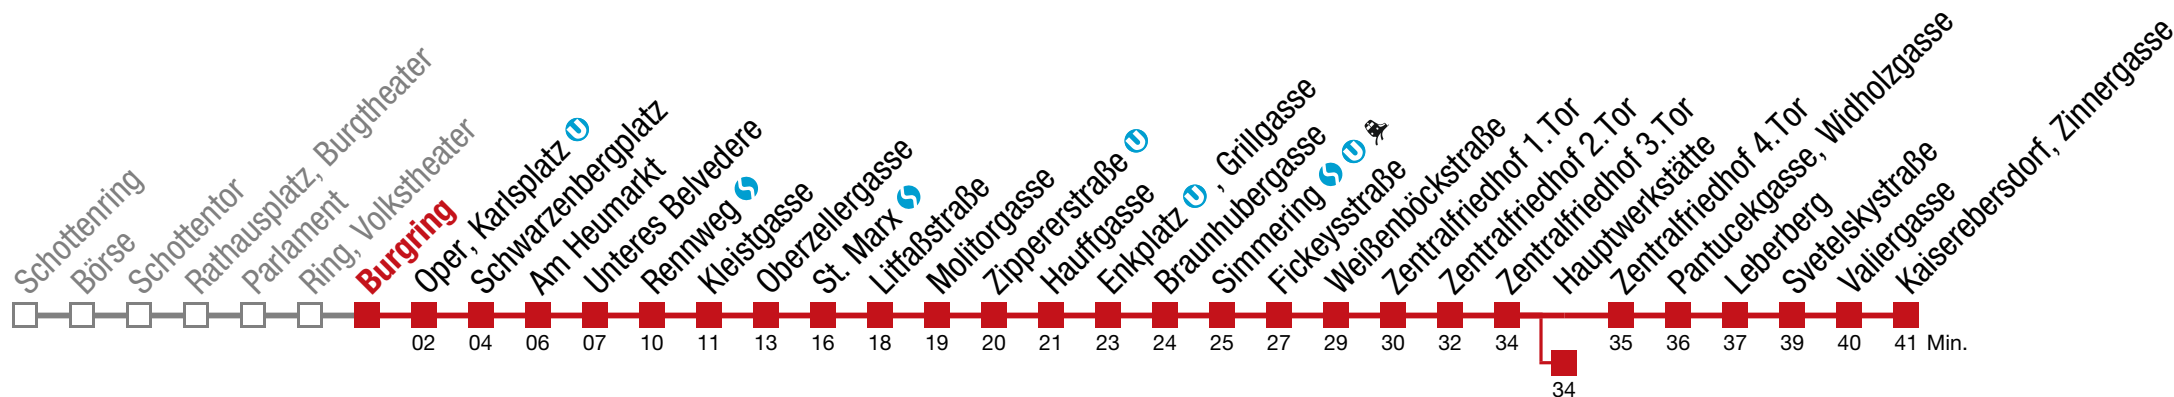

18 02 10 17 25 32

Bei dichten Intervallen kommt es zu Kurzführungen bis Fickeysstraße bis Hauptwerkstätte

71 Kaiserebersdorf, Zinnergasse

Donnerstag (27.2.)

6 08 18 27 37 43 49 56

7 alle 4 bis 6 min

8

9 04 07 12 19 27 34 42 49 57

10 04 12 19 27 34 42 49 57

11 04 12 19 27 34 42 49 57

12 04 12 19 27 34 42 49 57

13 04 12 19 27 34 42 49 57

14 04 11 19 27 34 42 49 57

15

16 alle 6 bis 7 min

17

18 04 11 19 26 34

Bei dichten Intervallen kommt es zu Kurzführungen bis Fickeysstraße bis Hauptwerkstätte

71 Kaiserebersdorf, Zinnergasse

Donnerstag (27.2.)

6 10 20 28 38 44 51 58

7 alle 3 bis 6 min

8

9 05 09 13 21 28 36 43 51 58