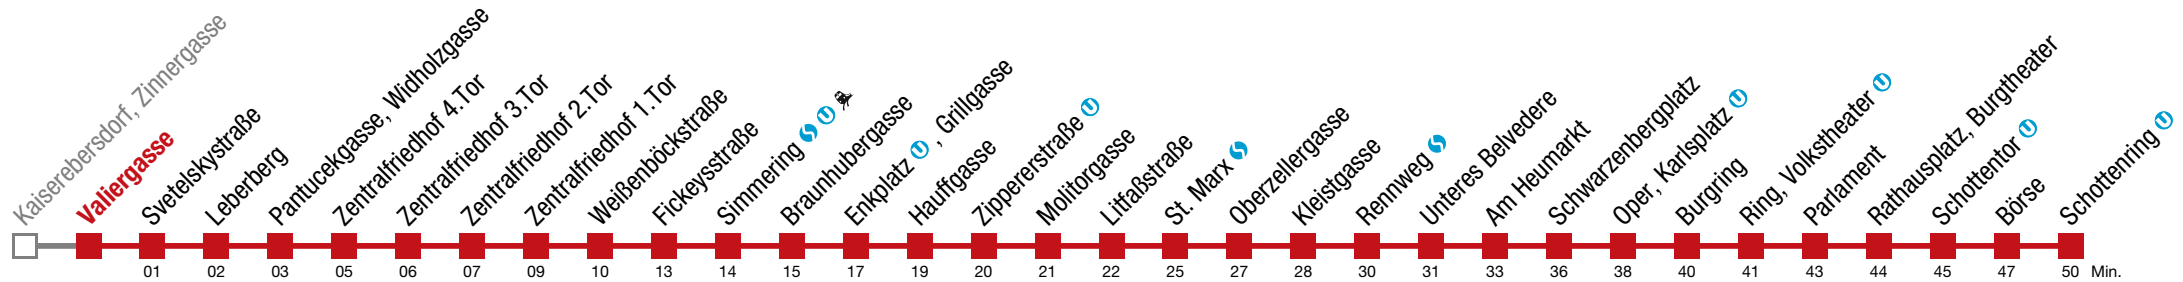

bis Fickeysstraße
 bis Schwarzenbergplatz

71 Schottenring

Donnerstag (27.2.)

4	32	42	53									
5	02	11	21	30	39	48	55					
6	00	10	14	19	24	29	34	39	44	49	54	59
7	↻ alle 4 bis 6 min											
8	02	06	12	18	21	26	33	36	41	49	52	56
9	04	11	14	19	26	34	37	41	49	56		
10	04	11	19	26	34	41	49	56				
11	04	11	19	26	34	41	49	56				
12	04	11	19	26	34	41	49	56				
13	04	11	19	26	34	41	49	56				
14	↻ alle 6 bis 7 min											
15	05	15	22	29	35	42	49	55				
16	↻ alle 6 bis 7 min											
17	03	11	18	26	33	36	41	48	56			
18	03	11	18	26	30	34	42	50	57			
19	05	13	20	28	36	44	47	55				
20	05	08	15	25	35	38	45	55				
21	05	08	15	25	38	41	53					
22	09	12	24	39	42	53						
23	08	23	38	58								
0	01	15	30	45								
1	00	15										

bis Fickeysstraße bis Schwarzenbergplatz

71 Schottenring

Donnerstag (27.2.)

4	32	42	53									
5	03	12	22	31	40	49	56					
6	01	11	15	20	25	30	35	40	45	50	55	
7	↻ alle 4 bis 6 min											
8	03	07	13	19	22	27	34	37	42	50	53	57
9	05	12	15	20	27	35	38	42	50	57		
10	05	12	20	27	35	42	50	57				
11	05	12	20	27	35	42	50	57				
12	05	12	20	27	35	42	50	57				
13	05	12	20	27	35	42	50	57				
14	↻ alle 6 bis 7 min											
15	06	16	23	30	36	43	50	56				
16	↻ alle 6 bis 7 min											
17	04	12	19	27	34	37	42	49	57			
18	04	12	19	27	31	35	43	51	58			
19	06	13	21	29	36	45	48	55				
20	05	08	15	25	35	38	45	55				
21	05	08	15	25	38	41	54					
22	09	12	24	39	42	53						
23	08	23	38	58								
0	01	16	31	46								
1	01	16										