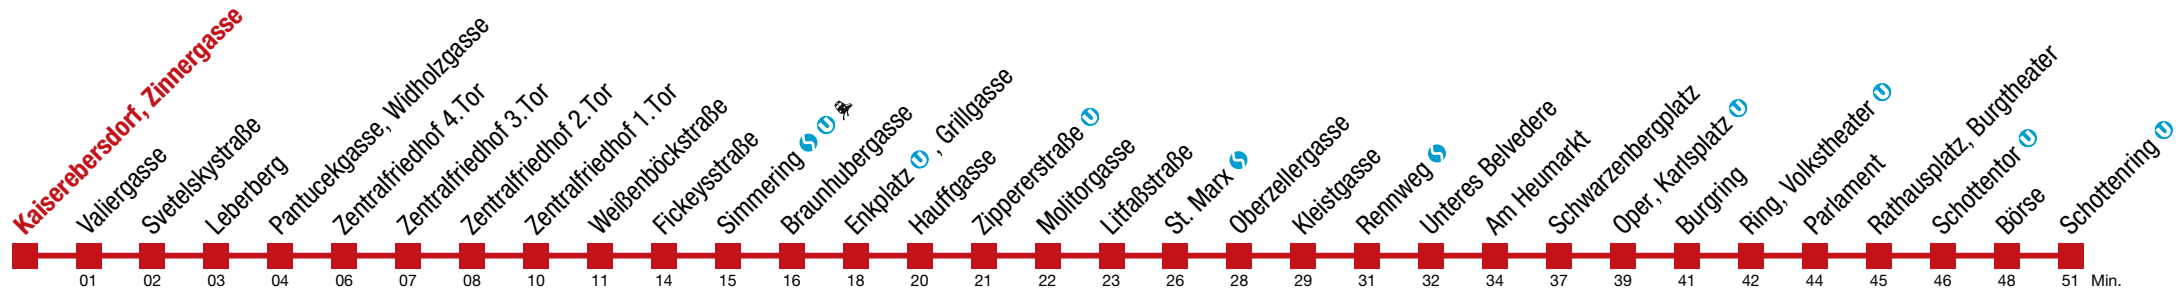

71 Schottenring

Donnerstag (27.2.)

4	31	41	52
5	01	10	20 29 38 47 54 59
6	↻ alle 4 bis 6 min		
7			
8	01 05 11 17	20 25 32	35 40 48 51 55
9	03 10	13 18 25 33	36 40 48 55
10	03 10 18 25 33 40 48 55		
11	03 10 18 25 33 40 48 55		
12	03 10 18 25 33 40 48 55		
13	03 10 18 25 33 40 48 55		
14	↻ alle 6 bis 7 min		
15	04	14 21 28 34 41 48 54	
16	↻ alle 6 bis 7 min		
17	02 10 17 25 32	35 40 47 55	
18	02 10 17 25 29 33 41 49 56		
19	04 12 19 27 35 43 46 54		
20	04 07 14 24 34 37 44 54		
21	04 07 14 24 37 40 52		
22	08 11 23 38 41 52		
23	07 22 37 57		
0	00 14 29 44 59		
1	14		

bis Fickeysstraße
 bis Schwarzenbergplatz

71 Schottenring

Donnerstag (27.2.)

4	32	42	53									
5	02	11	21	30	39	48	55					
6	00	10	14	19	24	29	34	39	44	49	54	59
7	↻ alle 4 bis 6 min											
8	02	06	12	18	21	26	33	36	41	49	52	56
9	04	11	14	19	26	34	37	41	49	56		
10	04	11	19	26	34	41	49	56				
11	04	11	19	26	34	41	49	56				
12	04	11	19	26	34	41	49	56				
13	04	11	19	26	34	41	49	56				
14	↻ alle 6 bis 7 min											
15	05	15	22	29	35	42	49	55				
16	↻ alle 6 bis 7 min											
17	03	11	18	26	33	36	41	48	56			
18	03	11	18	26	30	34	42	50	57			
19	05	13	20	28	36	44	47	55				
20	05	08	15	25	35	38	45	55				
21	05	08	15	25	38	41	53					
22	09	12	24	39	42	53						
23	08	23	38	58								
0	01	15	30	45								
1	00	15										