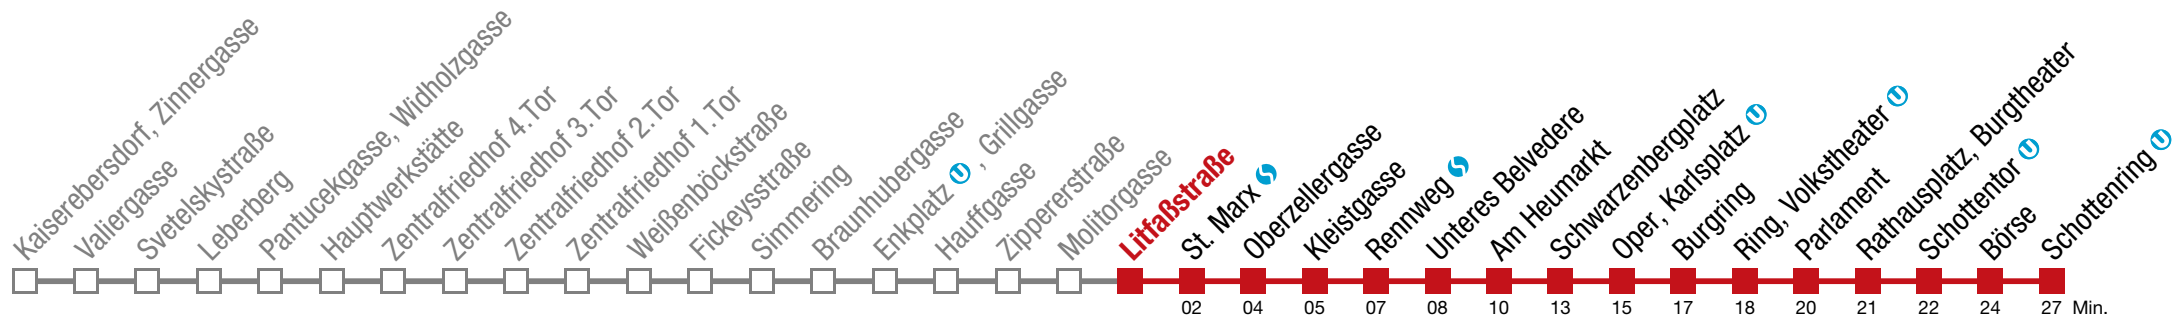

bis Schwarzenbergplatz

71 Schottenring

Donnerstag (27.2.)

4	52
5	02 13 23 28 32 35 42 45 51
6	00 09 16 21 27 31 35 40 45 50 55
7	 alle 4 bis 6 min
8	00 06 12 18 24 28 34 41 48 56
9	04 11 19 26 34 41 49 56
10	04 11 19 26 34 41 49 56
11	04 11 19 26 34 41 49 56
12	04 11 19 26 34 41 49 56
13	04 11 19 26 34 41 49 56
14	 alle 6 bis 7 min
15	04 11 18 24 28 31 38 44 51 58
16	 alle 6 bis 7 min
17	04 11 18 26 33 41 48 56
18	03 11 18 26 33 41 49 52 56
19	04 11 19 26 34 41 49 57
20	05 15 25 35 45 55
21	05 15 25 35 45 58
22	14 29 44 59
23	13 28 43 58
0	18

bis Schwarzenbergplatz

71 Schottenring

Donnerstag (27.2.)

4	53
5	03 14 25 30 34 37 44 47 53
6	02 11 18 23 29 33 37 42 47 52 57
7	 alle 4 bis 6 min
8	02 08 14 20 26 30 36 42 50 57
9	05 13 20 28 35 43 50 58
10	05 13 20 28 35 43 50 58
11	05 13 20 28 35 43 50 58
12	05 13 20 28 35 43 50 58
13	05 13 20 28 35 43 50 58
14	05 13 20 26 33 40 46 53 59
15	06 13 19 26 29 33 39 46 53 59
16	 alle 6 bis 7 min
17	06 13 20 27 35 42 50 57
18	05 12 20 27 35 42 50 54 58
19	05 13 20 28 35 43 51 58
20	07 17 27 37 47 57
21	07 17 27 37 47
22	00 15 30 45
23	00 14 29 44 59
0	19