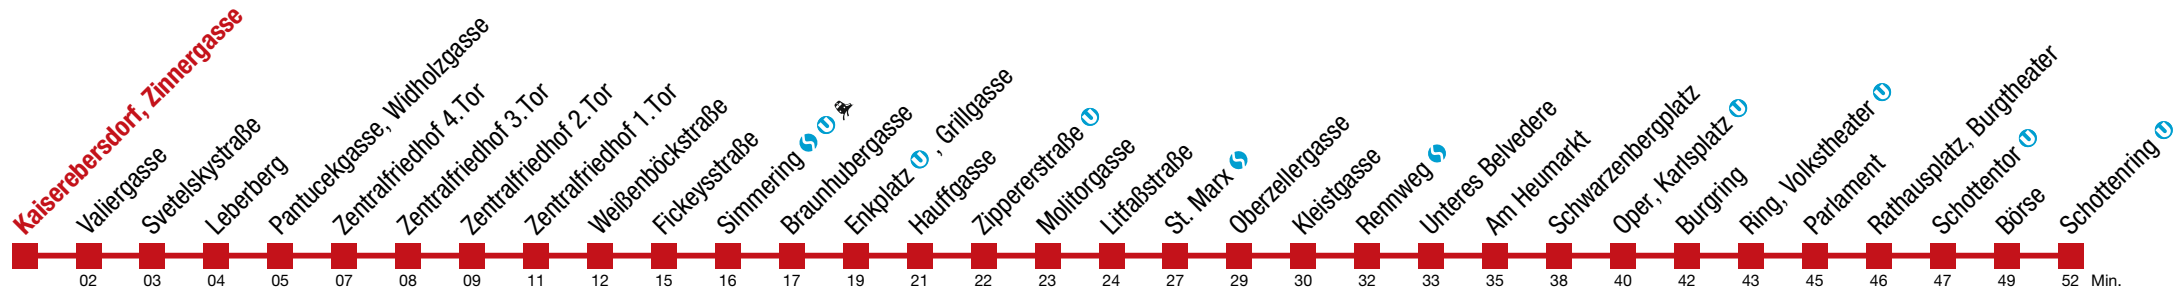

18 06 12 19 26 32 39 46 54

19 01 09 16 23 30 37 45 52

20 00 07 14 21 29 36 43 51 58

21 06 15 25 35 45 55

22 05 15 25 35 45 55

23 10 25 40 55

0 10 25 40 55

1 10

71 Schottenring

Donnerstag (27.2.)

4	31	41	52
5	01	10	20 29 38 47 54 59
6	↻ alle 4 bis 6 min		
7			
8	01 05 11 17	20 25 32	35 40 48 51 55
9	03 10	13 18 25 33	36 40 48 55
10	03 10 18 25 33 40 48 55		
11	03 10 18 25 33 40 48 55		
12	03 10 18 25 33 40 48 55		
13	03 10 18 25 33 40 48 55		
14	↻ alle 6 bis 7 min		
15	04	14 21 28 34 41 48 54	
16	↻ alle 6 bis 7 min		
17	02 10 17 25 32	35 40 47 55	
18	02 10 17 25 29 33 41 49 56		
19	04 12 19 27 35 43 46 54		
20	04 07 14 24 34 37 44 54		
21	04 07 14 24 37 40 52		
22	08 11 23 38 41 52		
23	07 22 37 57		
0	00 14 29 44 59		
1	14		