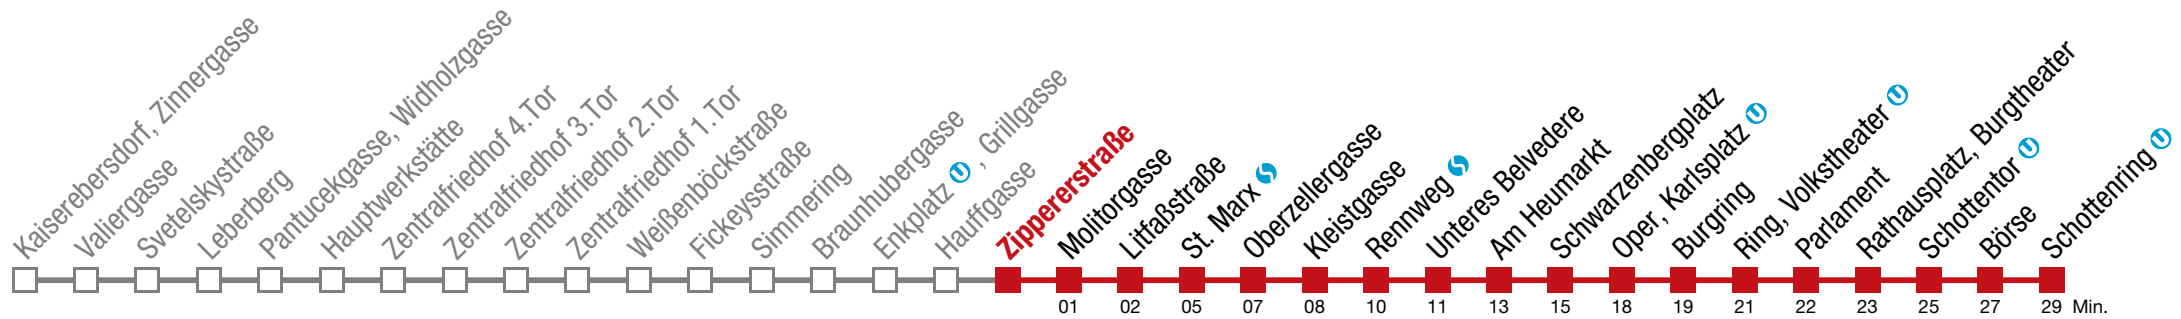

bis Schwarzenbergplatz

71 Schottenring

Donnerstag (27.2.)

4	50
5	00 11 21 26 30 33 40 43 49 58
6	 alle 4 bis 7 min
7	
8	04 10 16 22 26 32 39 46 54
9	02 09 17 24 32 39 47 54
10	02 09 17 24 32 39 47 54
11	02 09 17 24 32 39 47 54
12	02 09 17 24 32 39 47 54
13	02 09 17 24 32 39 47 54
14	 alle 6 bis 7 min
15	02 09 16 22 26 29 36 42 49 56
16	 alle 6 bis 7 min
17	02 09 16 24 31 39 46 54
18	01 09 16 24 31 39 47 50 54
19	02 09 17 24 32 39 47 55
20	03 13 23 33 43 53
21	03 13 23 33 43 56
22	12 27 42 57
23	11 26 41 56
0	16

bis Schwarzenbergplatz

71 Schottenring

Donnerstag (27.2.)

4	51
5	01 12 22 27 31 34 41 44 50 59
6	 alle 4 bis 7 min
7	
8	05 11 17 23 27 33 40 47 55
9	03 10 18 25 33 40 48 55
10	03 10 18 25 33 40 48 55
11	03 10 18 25 33 40 48 55
12	03 10 18 25 33 40 48 55
13	03 10 18 25 33 40 48 55
14	 alle 6 bis 7 min
15	03 10 17 23 27 30 37 43 50 57
16	 alle 6 bis 7 min
17	03 10 17 25 32 40 47 55
18	02 10 17 25 32 40 48 51 55
19	03 10 18 25 33 40 48 56
20	04 14 24 34 44 54
21	04 14 24 34 44 57
22	13 28 43 58
23	12 27 42 57
0	17