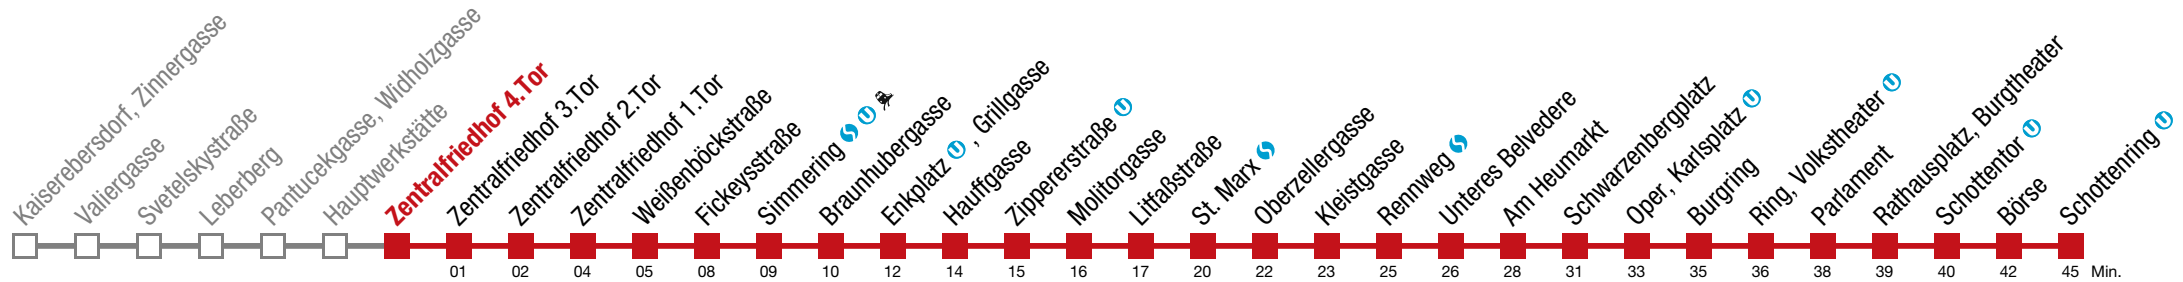

bis Fickeysstraße bis Schwarzenbergplatz

71 Schottenring U

Donnerstag (27.2.)

15 06 13

71 Schottenring

Donnerstag (27.2.)

4	37	47	58									
5	08	17	27	36	45	54						
6	01	06	16	20	25	30	35	40	45	50	55	
7	↻ alle 4 bis 6 min											
8	02	08	12	18	24	27	32	39	42	47	55	58
9	02	10	17	20	25	32	40	43	47	55		
10	02	10	17	25	32	40	47	55				
11	02	10	17	25	32	40	47	55				
12	02	10	17	25	32	40	47	55				
13	02	10	17	25	32	40	47	55				
14	↻ alle 6 bis 7 min											
15	01	08	11	15	21	28	35	41	48	55		
16	↻ alle 6 bis 7 min											
17	02	09	17	24	32	39	42	47	54			
18	02	09	17	24	32	36	40	48	56			
19	03	11	18	26	34	41	50	53				
20	00	10	13	20	30	40	43	50				
21	00	10	13	20	30	43	46	59				
22	14	17	29	44	47	58						
23	13	28	43									
0	03	06	20	35	50							
1	05	20										

bis Fickeysstraße bis Schwarzenbergplatz

71 Schottenring

Donnerstag (27.2.)

4	38	48	59									
5	09	18	28	37	46	55						
6	02	07	17	21	26	31	36	41	46	51	56	
7	↻ alle 4 bis 6 min											
8	03	09	13	19	25	28	33	40	43	48	56	59
9	03	11	18	21	26	33	41	44	48	56		
10	03	11	18	26	33	41	48	56				
11	03	11	18	26	33	41	48	56				
12	03	11	18	26	33	41	48	56				
13	03	11	18	26	33	41	48	56				
14	↻ alle 6 bis 7 min											
15	02	09	12	16	22	29	36	42	49	56		
16	↻ alle 6 bis 7 min											
17	03	10	18	25	33	40	43	48	55			
18	03	10	18	25	33	37	41	49	57			
19	04	12	19	27	35	42	51	54				
20	01	11	14	21	31	41	44	51				
21	01	11	14	21	31	44	47					
22	00	15	18	30	45	48	59					
23	14	29	44									
0	04	07	21	36	51							
1	06	21										