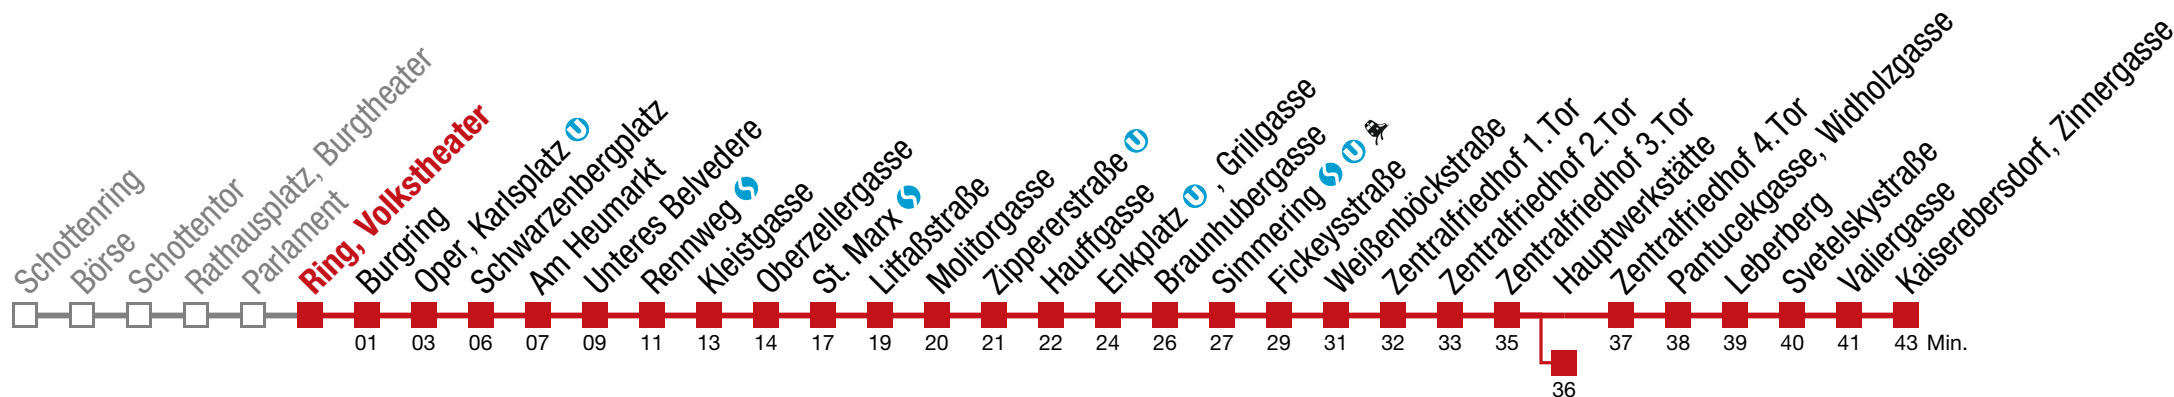

Bei dichten Intervallen kommt es zu Kurzführungen bis Fickeysstraße bis Hauptwerkstätte

71 Kaiserebersdorf, Zinnergasse

Donnerstag (27.2.)

6 07 17 25 35 41 48 55

7  alle 3 bis 6 min

8

9 02 06 10 18 25 33 40 48 55

10 03 10 18 25 33 40 48 55

11 03 10 18 25 33 40 48 55

12 03 10 18 25 33 40 48 55

13 03 10 18 25 33 40 48 55

14 03 10 18 25 33 40 48 55

15

16  alle 6 bis 7 min

17

18 02 10 17 25 32

Bei dichten Intervallen kommt es zu Kurzführungen bis Fickeysstraße bis Hauptwerkstätte

71 Kaiserebersdorf, Zinnergasse

Donnerstag (27.2.)

6 08 18 27 37 43 49 56

7 alle 4 bis 6 min

8

9 04 07 12 19 27 34 42 49 57