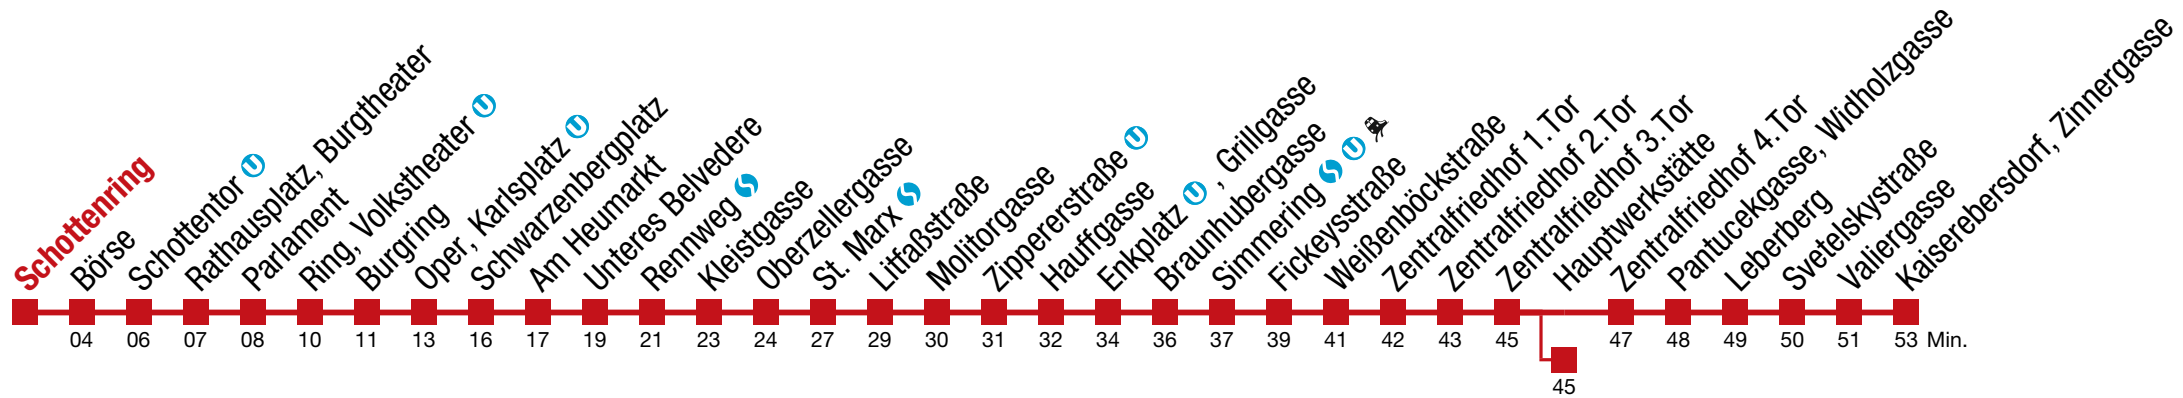

71 Kaiserebersdorf, Zinnergasse

Donnerstag (27.2.)

5	59
6	09 18 28 34 40 47 53 57
7	↻ alle 3 bis 6 min
8	
9	02 09 17 24 32 39 47 54
10	02 09 17 24 32 39 47 54
11	02 09 17 24 32 39 47 54
12	02 09 17 24 32 39 47 54
13	02 09 17 24 32 39 47 54
14	01 09 17 24 32 39 47 53 59
15	
16	↻ alle 6 bis 7 min
17	
18	01 08 16 23

Bei dichten Intervallen kommt es zu Kurzführungen bis Hauptwerkstätte

71 Kaiserebersdorf, Zinnergasse

Donnerstag (27.2.)

6	01	11	20	30	36	42	49	55	59
7	↔ alle 3 bis 6 min								
8									
9	03	11	18	26	33	41	48	56	
10	03	11	18	26	33	41	48	56	
11	03	11	18	26	33	41	48	56	
12	03	11	18	26	33	41	48	56	
13	03	11	18	26	33	41	48	56	
14	03	11	18	26	33	41	48	55	
15									
16	↔ alle 6 bis 7 min								
17									
18	03	10	18	25					

Bei dichten Intervallen kommt es zu Kurzführungen bis Hauptwerkstätte

71 Kaiserebersdorf, Zinnergasse

Donnerstag (27.2.)

6	03	13	22	32	38	44	51	57	
7	↻ alle 4 bis 6 min								
8									
9	01	06	13	21	28	36	43	51	58
10	06	13	21	28	36	43	51	58	
11	06	13	21	28	36	43	51	58	
12	06	13	21	28	36	43	51	58	
13	06	13	21	28	36	43	51	58	
14	05	13	21	28	36	43	51	57	
15	↻ alle 6 bis 7 min								
16									
17	04	10	17	24	30	37	44	50	58
18	05	13	20	28					