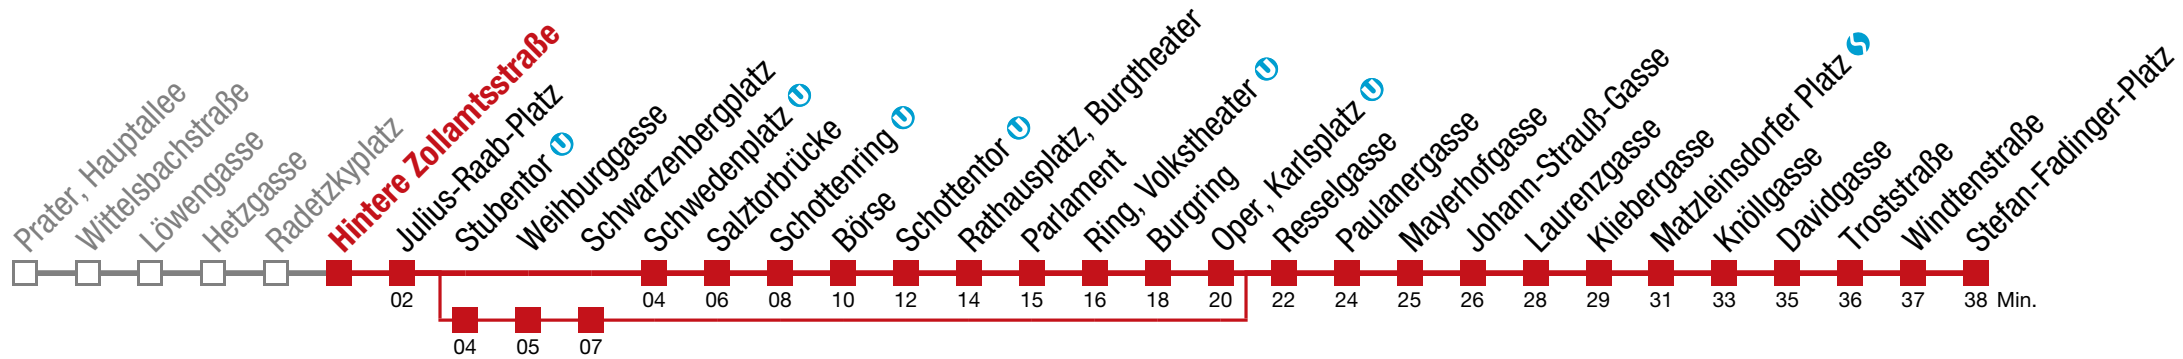

über Stubentor  bis Knöllgasse bis Hintere Zollamtsstraße bis Schottenring  über Stubentor 

1 Stefan-Fadinger-Platz

Donnerstag (27.2.)

5	18	29	39	48	56					
6	03	11	18	26	32	38	44	48	54	59
7	↔ alle 6 bis 7 min									
8										
9	00	07	14	20	24	27	34	40	47	54
10										
11										
12										
13	↔ alle 6 bis 7 min									
14										
15										
16										
17										
18	00	03	08	15	23	30	37	46	54	
19	02	09	17	24	32	36	39	43	47	54
20	02	10	20	30	35	40	50			
21	00	10	20	30	40	51	58			
22	03	18	26	33	48					
23	03	18	33	47	59					
0	11	21								

über Stubentor  bis Knöllgasse bis Hintere Zollamtsstraße bis Schottenring  über Stubentor 

1 Stefan-Fadinger-Platz

Donnerstag (27.2.)

5	19	30	40	49	57					
6	05	12	20	27	33	39	45	50	55	
7	↔ alle 6 bis 7 min									
8										
9	02	09	16	22	26	29	36	42	49	56
10										
11										
12										
13	↔ alle 6 bis 7 min									
14										
15										
16										
17										
18	02	05	10	17	25	32	39	48	56	
19	03	11	18	26	33	37	41	44	48	56
20	04	12	22	32	37	42	52			
21	02	12	22	32	42	52	59			
22	05	20	27	35	50					
23	05	20	35	49						
0	01	13	23							

über Stubentor bis Knöllgasse
 bis Hintere Zollamtsstraße
 bis Schottenring
 über Stubentor

1 Stefan-Fadinger-Platz

Donnerstag (27.2.)

5	21	32	42	51	59					
6	07	14	22	29	35	41	47	52	57	
7	↔ alle 6 bis 7 min									
8										
9	04	11	18	24	28	31	38	44	51	58
10										
11										
12										
13	↔ alle 6 bis 7 min									
14										
15										
16										
17										
18	04	07	12	19	27	34	41	50	58	
19	05	13	20	28	35	39	43	46	50	58
20	05	13	23	33	43	53				
21	03	13	23	33	43	54				
22	01	06	21	36	51					
23	06	21	36	50						
0	02	14	24							