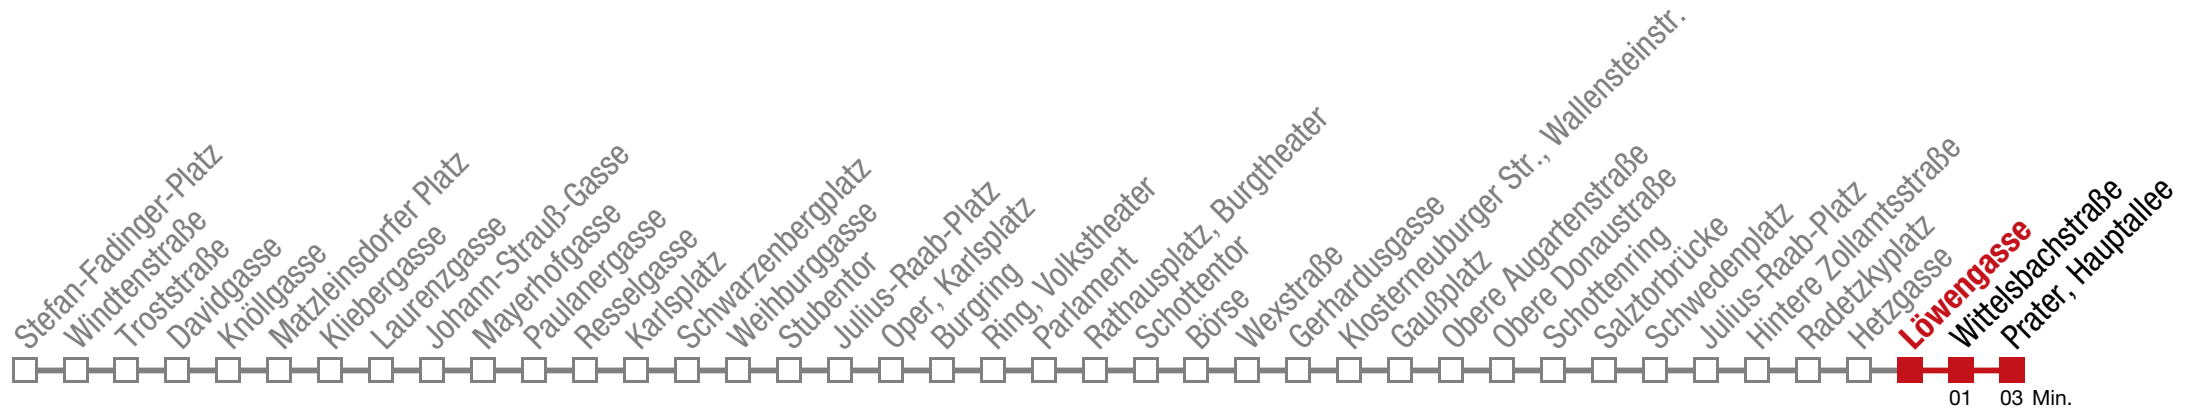

20 00 08 16 24 32 39 48 58

21 08 18 28 38 48 58

22 08 18 29 39 53

23 08 23 38 50

0 02

1 Prater, Hauptallee

Donnerstag (27.2.)

5	05	16	23	30	39	46	59		
6	02	06	14	21	29	36	44	51	59
7	06	14	20	26	31	37	42	48	54
8	↻ alle 6 bis 7 min								
9									
10									
11									
12									
13									
14									
15									
16									
17									
18	01	08	15	21	28	35	42	49	57
19	04	12	17	19	27	32	39	47	54
20	02	09	17	25	33	41	50		
21	00	10	20	30	40	50			
22	00	10	20	30	40	55			
23	10	25	40	52					
0	04								