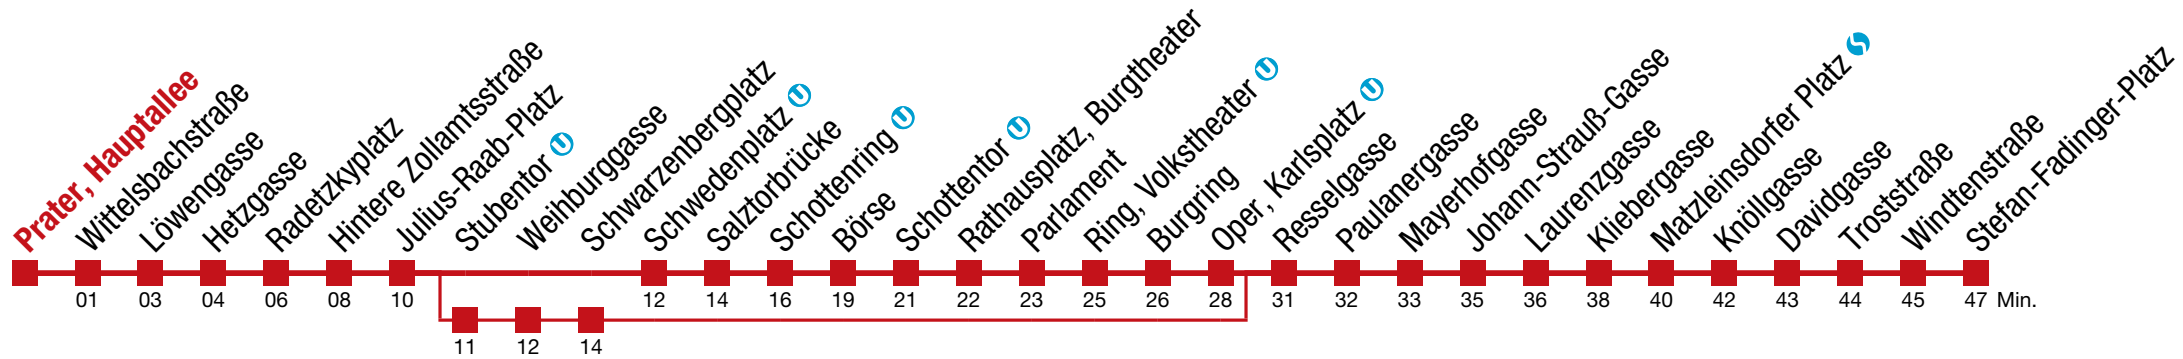

1 Stefan-Fadinger-Platz

Donnerstag (27.2.)

5	13	24	34	43	51	58				
6	06	13	21	27	33	39	43	49	54	
7	↔ alle 6 bis 7 min									
8										
9	02	09	15	19	22	29	35	42	49	55
10										
11										
12										
13	↔ alle 6 bis 7 min									
14										
15										
16										
17	02	08	15	22	28	35	42	48	55	58
18	03	10	18	25	32	41	49	57		
19	04	12	19	27	31	34	38	42	49	57
20	05	15	25	30	35	45	55			
21	05	15	25	35	46	53	58			
22	13	21	28	43	58					
23	13	28	42	54						
0	06	16								

über Stubentor bis Knöllgasse bis Hintere Zollamtsstraße bis Schottentor über Stubentor

1 Stefan-Fadinger-Platz

Donnerstag (27.2.)

5	13	24	34	43	51	59				
6	06	14	21	27	33	39	44	49	55	
7	↔ alle 6 bis 7 min									
8										
9	03	09	16	19	23	29	36	43	49	56
10										
11										
12										
13	↔ alle 6 bis 7 min									
14										
15										
16										
17	02	09	15	22	29	35	42	49	55	58
18	03	11	18	26	32	41	49	57		
19	05	12	20	27	31	35	38	42	50	58
20	06	16	26	31	36	46	56			
21	06	16	26	36	46	53	59			
22	14	21	29	44	59					
23	14	29	43	55						
0	07	17								