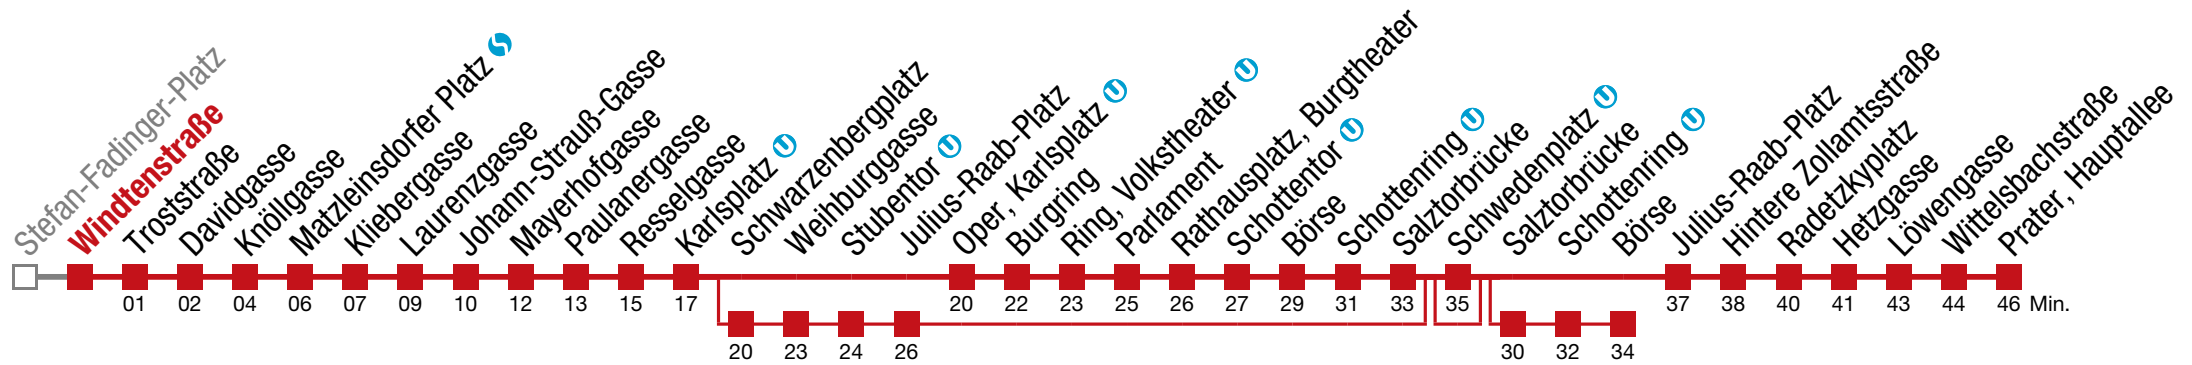

1 Prater, Hauptallee

Donnerstag (27.2.)

5 16 23 31 38 46 53

6 01 08 16 23 31 37 43 48 54 59

7
8
9
10
11
12
13
14
15
16
17

↻ alle 6 bis 7 min

18	06	14	21	29	30	36	45	55	
19	00	07	15	18	22	30	37	45	53
20	01	09	18	22	28	38	48	58	
21	08	18	28	38	48	58			
22	08	23	30	38	53				
23	08	20	32	45					
0	00	15	29	41	53				

☐ über Schwarzenbergplatz, und nicht über Schwedenplatz ☐ über Schwarzenbergplatz und Saltztorbrücke bis Schottenring ☐ über Schwarzenbergplatz und Saltztorbrücke bis Börse ☐ bis Knöllgasse