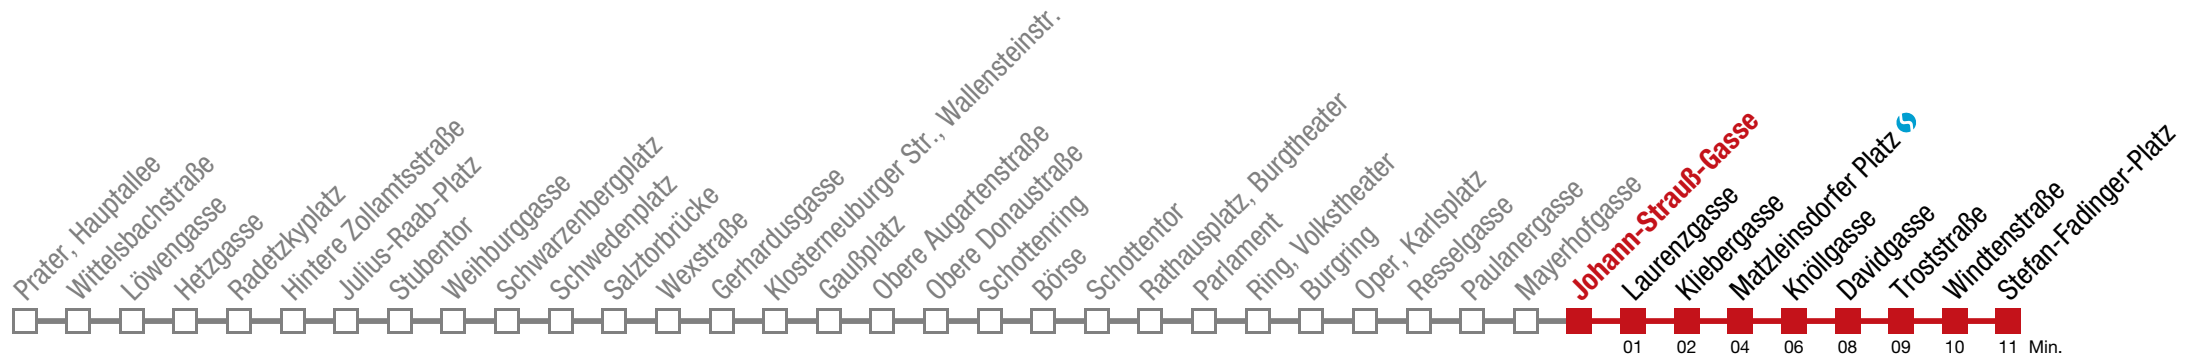

1 Stefan-Fadinger-Platz

Donnerstag (27.2.)

5 20 27 35 40 46 57
6 07 16 24 32 39 47 54

7
8
9
10
11
12
13
14
15
16
17

↻ alle 6 bis 7 min

18 05 11 18 25 31 39 47 54 55
19 02 04 12 19 27 34 42 49 57
20 04 12 19 27 37 47 57
21 07 17 27 37 47 57
22 08 20 35 50
23 05 20 35 50
0 04 16 28 38

☐ bis Knöllgasse