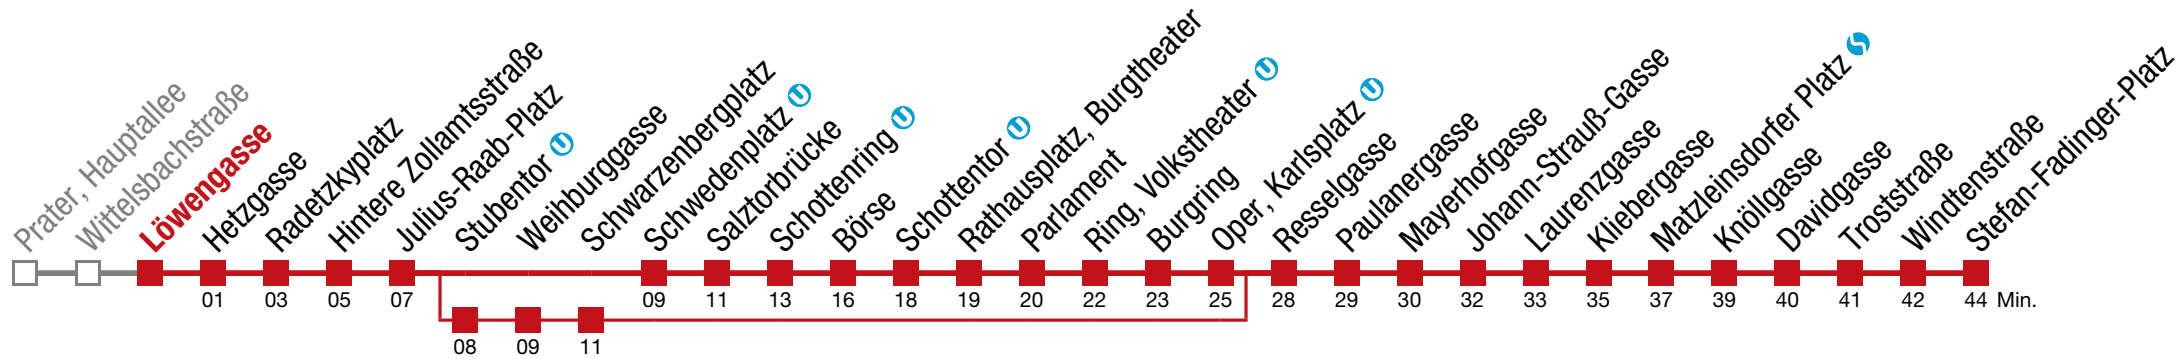

über Stubentor bis Knöllgasse bis Hintere Zollamtsstraße bis Schottentor über Stubentor

1 Stefan-Fadinger-Platz

Donnerstag (27.2.)

5	15	26	36	45	53					
6	00	08	15	23	29	35	41	45	51	56
7	↔ alle 6 bis 7 min									
8										
9	04	11	17	21	24	31	37	44	51	57
10										
11										
12										
13	↔ alle 6 bis 7 min									
14										
15										
16										
17										
18	00	05	12	20	27	34	43	51	59	
19	06	14	21	29	33	36	40	44	51	59
20	07	17	27	32	37	47	57			
21	07	17	27	37	48	55				
22	00	15	23	30	45					
23	00	15	30	44	56					
0	08	18								

über Stubentor  bis Knöllgasse bis Hintere Zollamtsstraße bis Schottenring  über Stubentor 

1 Stefan-Fadinger-Platz

Donnerstag (27.2.)

5	16	27	37	46	54					
6	02	09	17	24	30	36	42	47	52	58
7	↔ alle 6 bis 7 min									
8										
9	06	12	19	22	26	32	39	46	52	59
10										
11										
12										
13	↔ alle 6 bis 7 min									
14										
15										
16										
17										
18	01	06	14	21	29	35	44	52		
19	00	08	15	23	30	34	38	41	45	53
20	01	09	19	29	34	39	49	59		
21	09	19	29	39	49	56				
22	02	17	24	32	47					
23	02	17	32	46	58					
0	10	20								