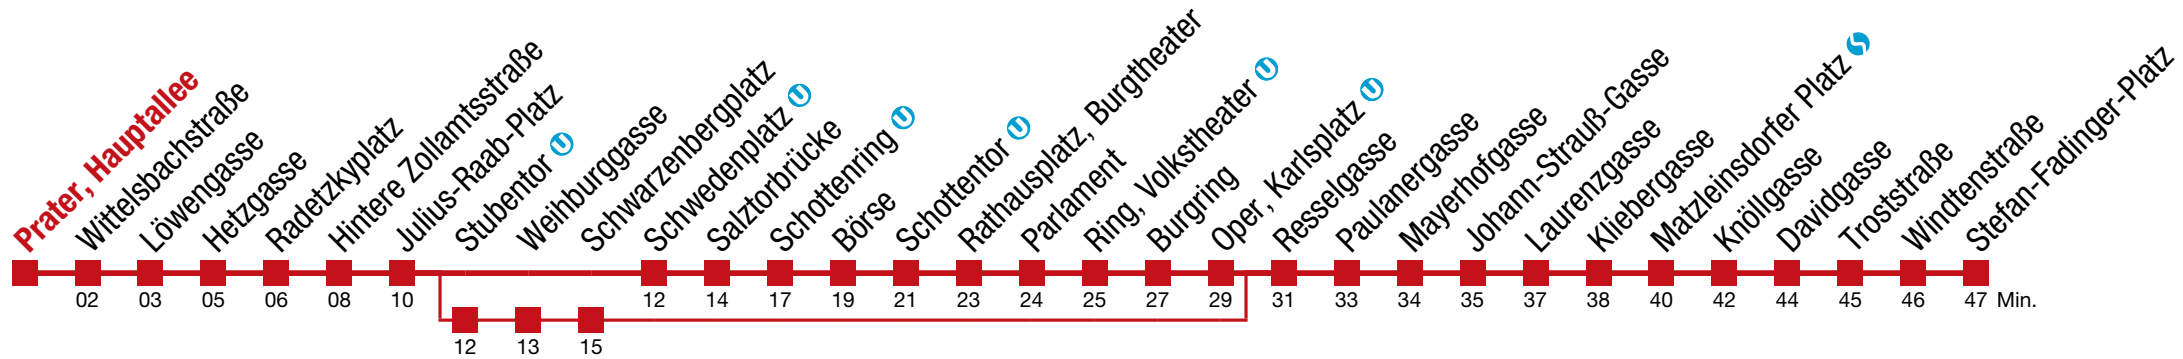

1 Stefan-Fadinger-Platz

Donnerstag (27.2.)

5	13	24	34	43	51	58				
6	06	13	21	27	33	39	43	49	54	
7	↔ alle 6 bis 7 min									
8										
9	02	09	15	19	22	29	35	42	49	55
10										
11										
12										
13	↔ alle 6 bis 7 min									
14										
15										
16										
17	02	08	15	22	28	35	42	48	55	58
18	03	10	18	25	32	41	49	57		
19	04	12	19	27	31	34	38	42	49	57
20	05	15	25	30	35	45	55			
21	05	15	25	35	46	53	58			
22	13	21	28	43	58					
23	13	28	42	54						
0	06	16								

über Stubentor bis Knöllgasse bis Hintere Zollamtsstraße bis Schottentor über Stubentor

1 Stefan-Fadinger-Platz

Donnerstag (27.2.)

5	13	24	34	43	51	59				
6	06	14	21	27	33	39	44	49	55	
7	↔ alle 6 bis 7 min									
8										
9	03	09	16	19	23	29	36	43	49	56
10										
11										
12										
13	↔ alle 6 bis 7 min									
14										
15										
16										
17	02	09	15	22	29	35	42	49	55	58
18	03	11	18	26	32	41	49	57		
19	05	12	20	27	31	35	38	42	50	58
20	06	16	26	31	36	46	56			
21	06	16	26	36	46	53	59			
22	14	21	29	44	59					
23	14	29	43	55						
0	07	17								