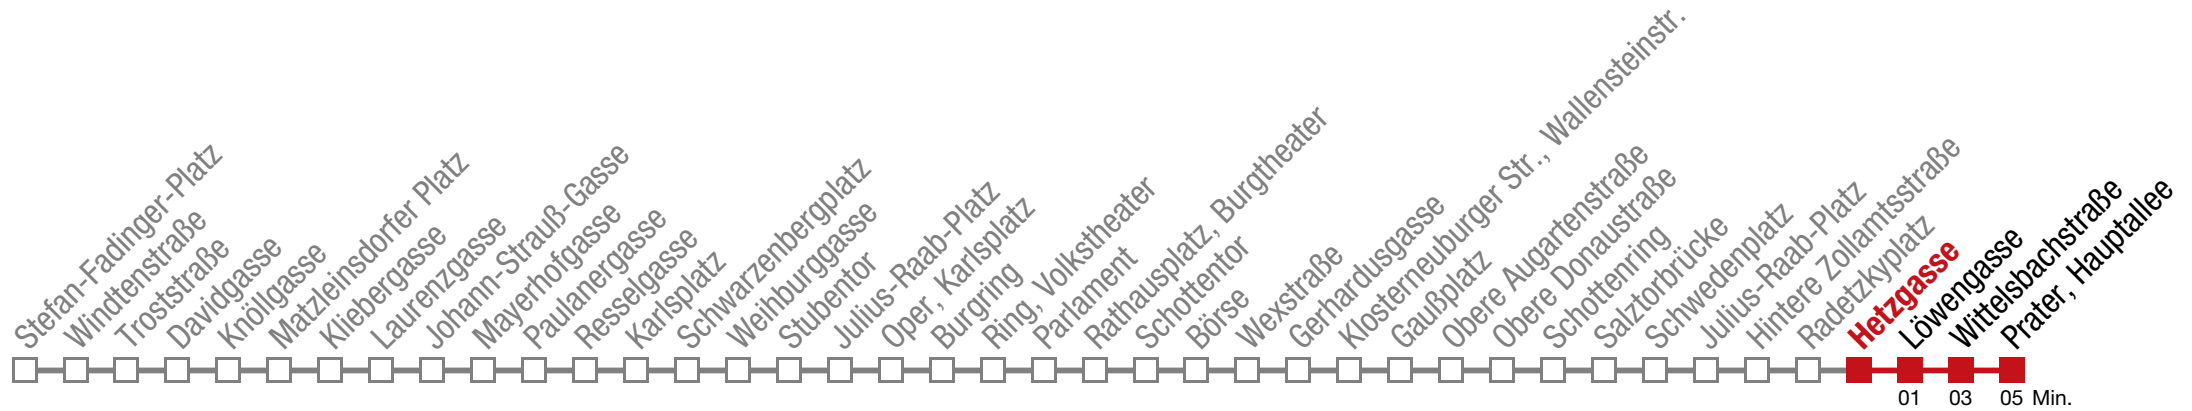

1 Prater, Hauptallee

Donnerstag (27.2.)

5 03 15 21 29 37 45 58

6 00 05 12 20 27 35 42 50 57 58

7
8
9
10
11
12
13
14
15
16
17

↻ alle 5 bis 7 min

18 00 06 13 20 26 33 40 48 55

19 03 10 15 18 25 30 38 45 53

20 00 08 16 24 32 39 48 58

21 08 18 28 38 48 58

22 08 18 29 39 53

23 08 23 38 50

0 02