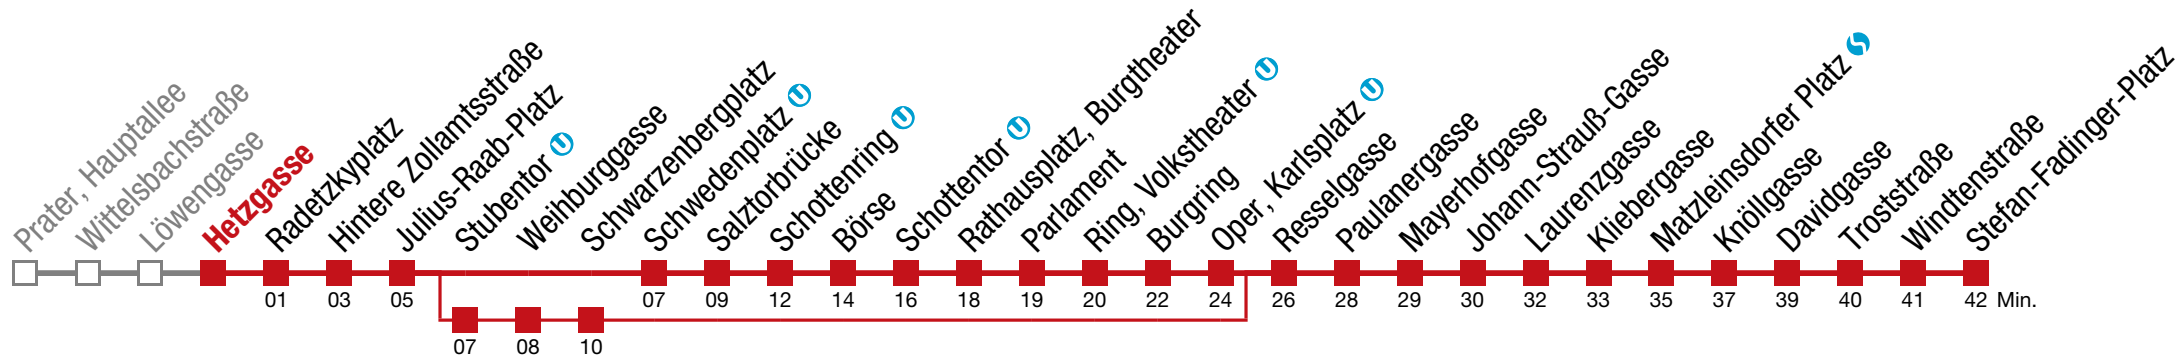

über Stubentor  bis Knöllgasse bis Hintere Zollamtsstraße bis Schottenring  über Stubentor 

1 Stefan-Fadinger-Platz

Donnerstag (27.2.)

5	16	27	37	46	54					
6	02	09	17	24	30	36	42	47	52	58
7	↔ alle 6 bis 7 min									
8										
9	06	12	19	22	26	32	39	46	52	59
10										
11										
12										
13	↔ alle 6 bis 7 min									
14										
15										
16										
17										
18	01	06	14	21	29	35	44	52		
19	00	08	15	23	30	34	38	41	45	53
20	01	09	19	29	34	39	49	59		
21	09	19	29	39	49	56				
22	02	17	24	32	47					
23	02	17	32	46	58					
0	10	20								

über Stubentor  bis Knöllgasse bis Hintere Zollamtsstraße bis Schottenring  über Stubentor 

1 Stefan-Fadinger-Platz

Donnerstag (27.2.)

5	18	29	39	48	56					
6	03	11	18	26	32	38	44	48	54	59
7	↔ alle 6 bis 7 min									
8										
9	00	07	14	20	24	27	34	40	47	54
10										
11										
12										
13	↔ alle 6 bis 7 min									
14										
15										
16										
17										
18	00	03	08	15	23	30	37	46	54	
19	02	09	17	24	32	36	39	43	47	54
20	02	10	20	30	35	40	50			
21	00	10	20	30	40	51	58			
22	03	18	26	33	48					
23	03	18	33	47	59					
0	11	21								