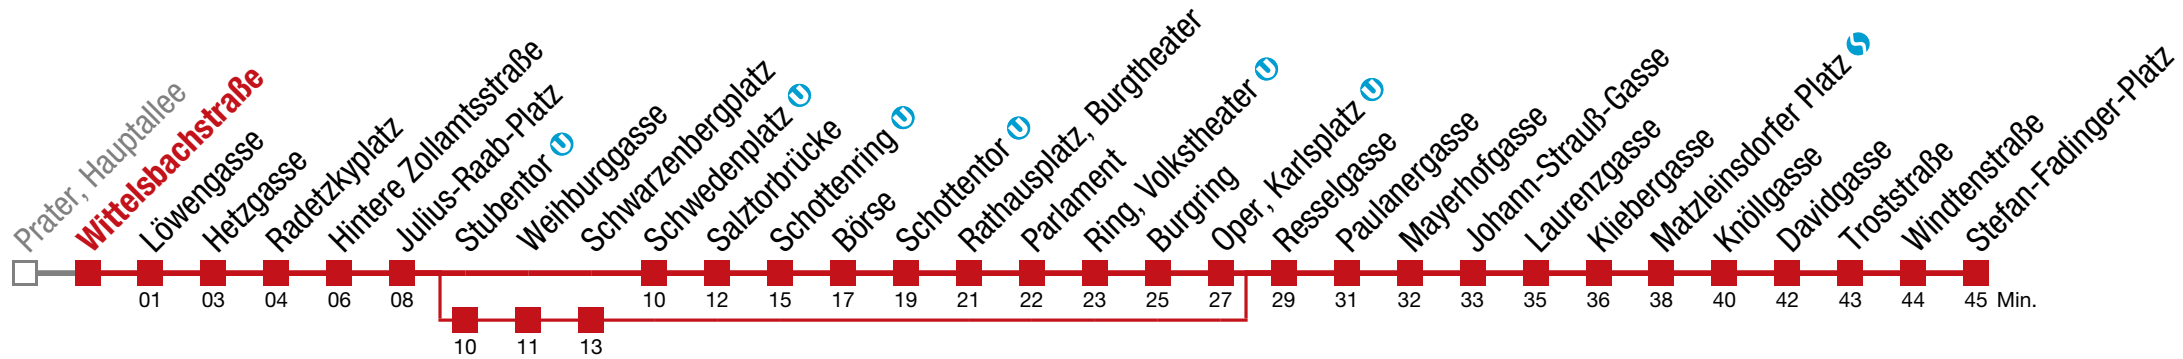

über Stubentor bis Knöllgasse bis Hintere Zollamtsstraße bis Schottentor über Stubentor

1 Stefan-Fadinger-Platz

Donnerstag (27.2.)

5	13	24	34	43	51	59				
6	06	14	21	27	33	39	44	49	55	
7	↔ alle 6 bis 7 min									
8										
9	03	09	16	19	23	29	36	43	49	56
10										
11										
12										
13	↔ alle 6 bis 7 min									
14										
15										
16										
17	02	09	15	22	29	35	42	49	55	58
18	03	11	18	26	32	41	49	57		
19	05	12	20	27	31	35	38	42	50	58
20	06	16	26	31	36	46	56			
21	06	16	26	36	46	53	59			
22	14	21	29	44	59					
23	14	29	43	55						
0	07	17								

über Stubentor bis Knöllgasse bis Hintere Zollamtsstraße bis Schottentor über Stubentor

1 Stefan-Fadinger-Platz

Donnerstag (27.2.)

5	15	26	36	45	53					
6	00	08	15	23	29	35	41	45	51	56
7	↔ alle 6 bis 7 min									
8										
9	04	11	17	21	24	31	37	44	51	57
10										
11										
12										
13	↔ alle 6 bis 7 min									
14										
15										
16										
17										
18	00	05	12	20	27	34	43	51	59	
19	06	14	21	29	33	36	40	44	51	59
20	07	17	27	32	37	47	57			
21	07	17	27	37	48	55				
22	00	15	23	30	45					
23	00	15	30	44	56					
0	08	18								