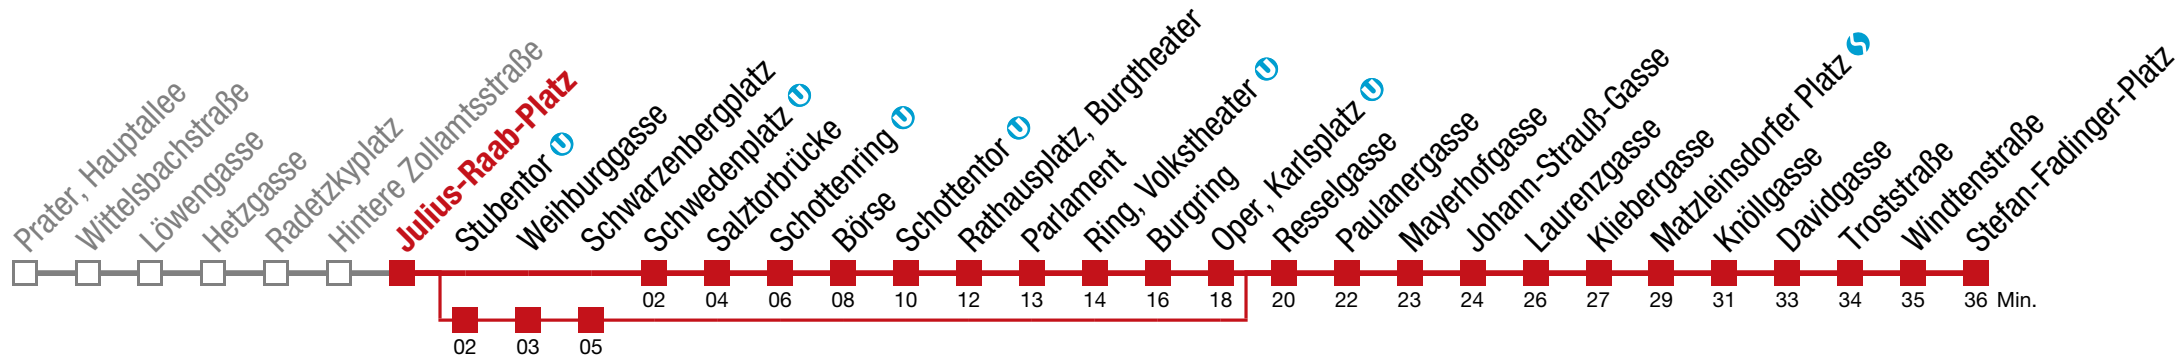

über Stubentor  bis Knöllgasse bis Hintere Zollamtsstraße bis Schottenring  über Stubentor 

1 Stefan-Fadinger-Platz

Donnerstag (27.2.)

5	19	30	40	49	57					
6	05	12	20	27	33	39	45	50	55	
7	↔ alle 6 bis 7 min									
8										
9	02	09	16	22	26	29	36	42	49	56
10										
11										
12										
13	↔ alle 6 bis 7 min									
14										
15										
16										
17										
18	02	05	10	17	25	32	39	48	56	
19	03	11	18	26	33	37	41	44	48	56
20	04	12	22	32	37	42	52			
21	02	12	22	32	42	52	59			
22	05	20	27	35	50					
23	05	20	35	49						
0	01	13	23							

über Stubentor bis Knöllgasse
 bis Hintere Zollamtsstraße
 bis Schottenring
 über Stubentor

1 Stefan-Fadinger-Platz

Donnerstag (27.2.)

5	21	32	42	51	59					
6	07	14	22	29	35	41	47	52	57	
7	↔ alle 6 bis 7 min									
8										
9	04	11	18	24	28	31	38	44	51	58
10										
11										
12										
13	↔ alle 6 bis 7 min									
14										
15										
16										
17										
18	04	07	12	19	27	34	41	50	58	
19	05	13	20	28	35	39	43	46	50	58
20	05	13	23	33	43	53				
21	03	13	23	33	43	54				
22	01	06	21	36	51					
23	06	21	36	50						
0	02	14	24							

☐ über Stubentor ^U bis Knöllgasse ■ bis Schottenring ^U ■ über Stubentor ^U

1 Stefan-Fadinger-Platz

Donnerstag (27.2.)

5	23	34	44	53						
6	01	09	16	24	31	37	43	49	54	59
7	↔ alle 6 min									
8										
9	00	06	13	20	26	30	33	40	46	53
10										
11										
12										
13	↔ alle 6 bis 7 min									
14										
15										
16										
17										
18	06	09	14	21	29	36	43	52		
19	00	07	15	22	30	37	41	45	48	52
20	00	07	15	25	35	45	55			
21	05	15	25	35	45	56				
22	02	08	23	38	53					
23	08	23	38	52						
0	04	16	26							