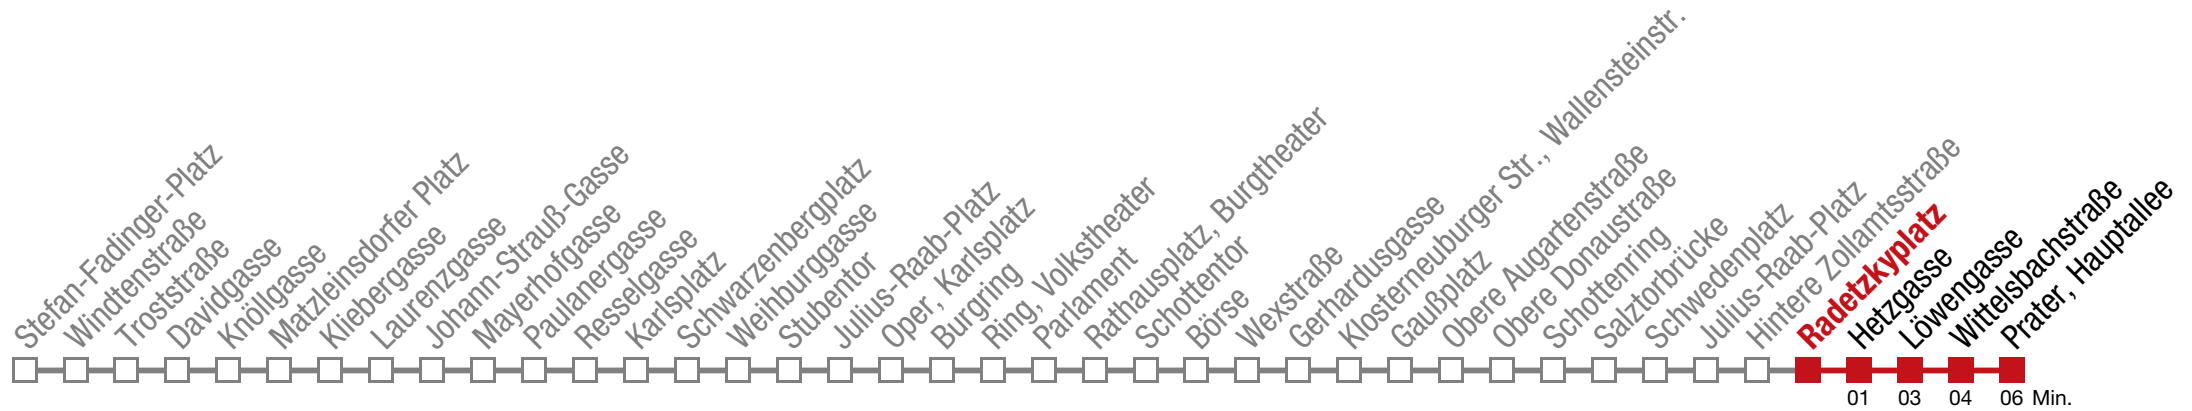

1 Prater, Hauptallee

Donnerstag (27.2.)

5	02	13	20	27	36	43	56	59		
6	03	11	18	26	33	41	48	56		
7	03	11	17	23	28	34	39	45	51	57
8										
9										
10										
11										
12	↻ alle 6 bis 7 min									
13										
14										
15										
16										
17										
18	05	12	18	25	32	39	46	54		
19	01	09	14	16	24	29	36	44	51	59
20	06	14	22	30	38	47	57			
21	07	17	27	37	47	57				
22	07	17	27	37	52					
23	07	22	37	49						
0	01