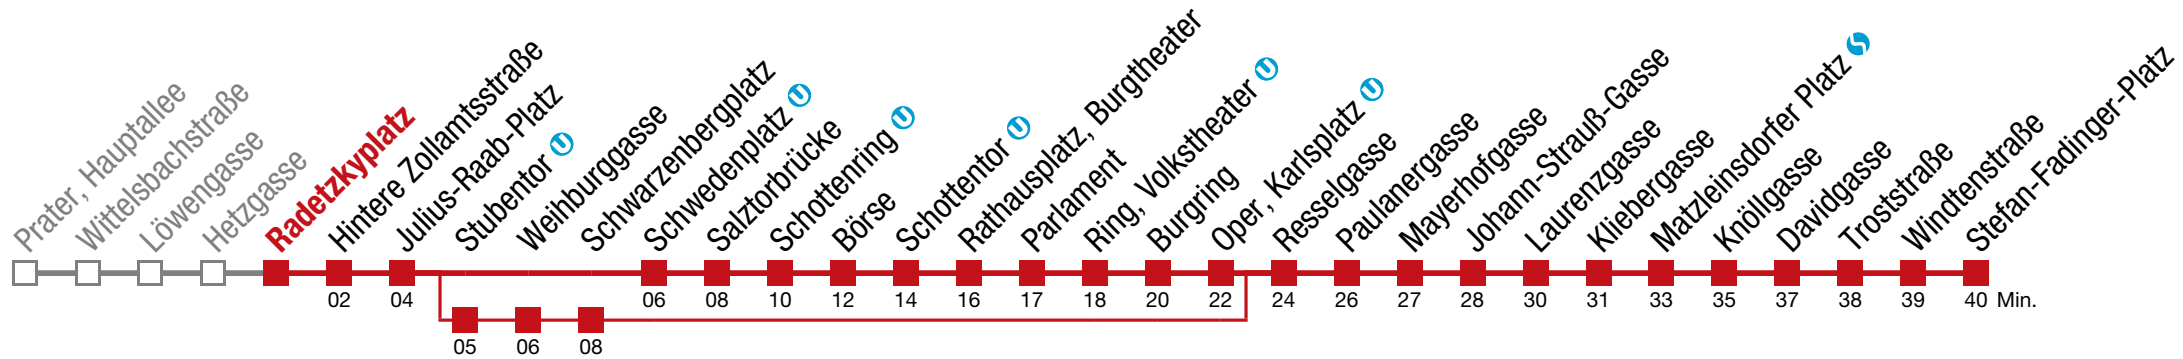

über Stubentor  bis Knöllgasse bis Hintere Zollamtsstraße bis Schottenring  über Stubentor 

1 Stefan-Fadinger-Platz

Donnerstag (27.2.)

5	16	27	37	46	54					
6	02	09	17	24	30	36	42	47	52	58
7	↔ alle 6 bis 7 min									
8										
9	06	12	19	22	26	32	39	46	52	59
10										
11										
12										
13	↔ alle 6 bis 7 min									
14										
15										
16										
17										
18	01	06	14	21	29	35	44	52		
19	00	08	15	23	30	34	38	41	45	53
20	01	09	19	29	34	39	49	59		
21	09	19	29	39	49	56				
22	02	17	24	32	47					
23	02	17	32	46	58					
0	10	20								

über Stubentor  bis Knöllgasse bis Hintere Zollamtsstraße bis Schottenring  über Stubentor 

1 Stefan-Fadinger-Platz

Donnerstag (27.2.)

5	18	29	39	48	56					
6	03	11	18	26	32	38	44	48	54	59
7	↔ alle 6 bis 7 min									
8										
9	00	07	14	20	24	27	34	40	47	54
10										
11										
12										
13	↔ alle 6 bis 7 min									
14										
15										
16										
17										
18	00	03	08	15	23	30	37	46	54	
19	02	09	17	24	32	36	39	43	47	54
20	02	10	20	30	35	40	50			
21	00	10	20	30	40	51	58			
22	03	18	26	33	48					
23	03	18	33	47	59					
0	11	21								

über Stubentor  bis Knöllgasse bis Hintere Zollamtsstraße bis Schottenring  über Stubentor 

1 Stefan-Fadinger-Platz

Donnerstag (27.2.)

5	19	30	40	49	57					
6	05	12	20	27	33	39	45	50	55	
7	↔ alle 6 bis 7 min									
8										
9	02	09	16	22	26	29	36	42	49	56
10										
11										
12										
13	↔ alle 6 bis 7 min									
14										
15										
16										
17										
18	02	05	10	17	25	32	39	48	56	
19	03	11	18	26	33	37	41	44	48	56
20	04	12	22	32	37	42	52			
21	02	12	22	32	42	52	59			
22	05	20	27	35	50					
23	05	20	35	49						
0	01	13	23							