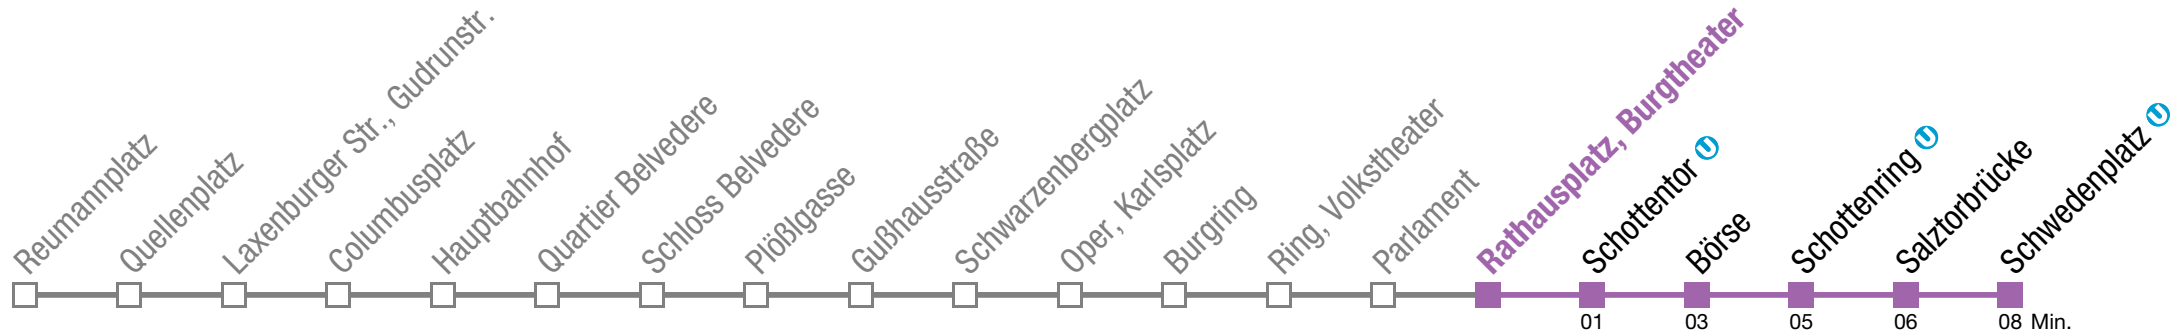

Samstag, Sonn- und Feiertag

0	09	24	41	54
1	07	22	37	52
2	07	22	37	52
3	07	22	37	52
4	07	22	37	52

U2Z Schwedenplatz

Montag bis Freitag

kein Betrieb

Samstag, Sonn- und Feiertag

0	11	26	43	56
1	09	24	39	54
2	09	24	39	54
3	09	24	39	54
4	09	24	39	54

U2Z Schwedenplatz

Montag bis Freitag

kein Betrieb

Samstag, Sonn- und Feiertag

0	12	27	44	57
1	10	25	40	55
2	10	25	40	55
3	10	25	40	55
4	10	25	40	55

U2Z Schwedenplatz

Montag bis Freitag

 kein Betrieb