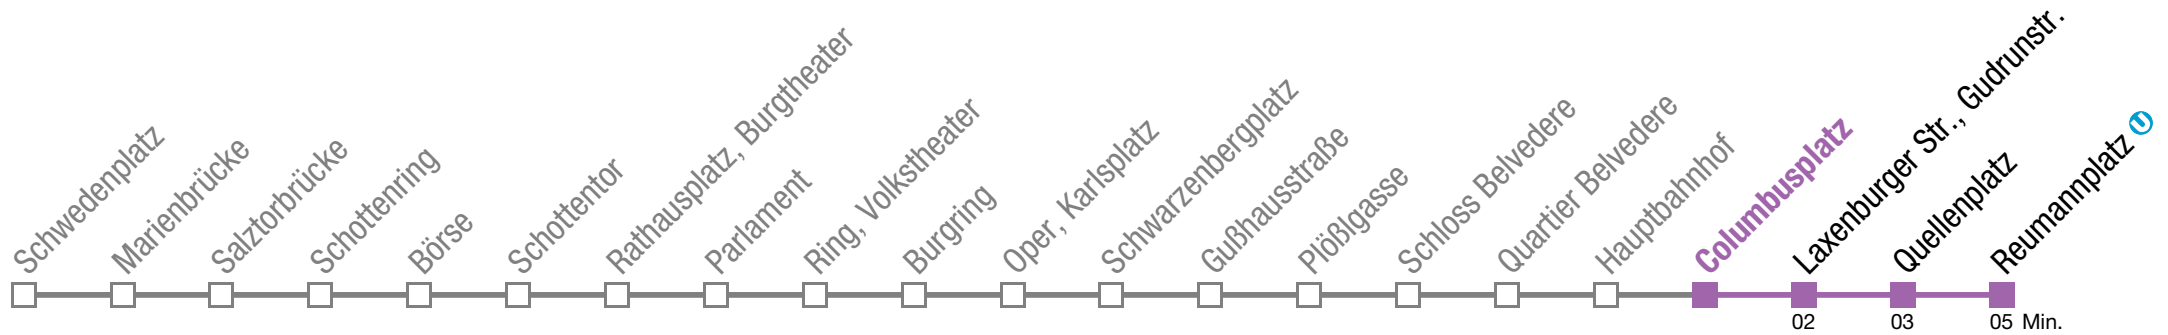

U2Z Reumannplatz

Montag bis Freitag

kein Betrieb

Samstag, Sonn- und Feiertag

- 0 47
- 1 02 19 32 45
- 2 00 15 30 45
- 3 00 15 30 45
- 4 00 15 30 45
- 5 00

U2Z Reumannplatz

Montag bis Freitag

kein Betrieb

Samstag, Sonn- und Feiertag

0 50
1 05 22 35 48
2 03 18 33 48
3 03 18 33 48
4 03 18 33 48
5 03

U2Z Reumannplatz

Montag bis Freitag

kein Betrieb

Samstag, Sonn- und Feiertag

- 0 53
- 1 08 25 38 51
- 2 06 21 36 51
- 3 06 21 36 51
- 4 06 21 36 51
- 5 06

U2Z Reumannplatz

Montag bis Freitag

kein Betrieb

Samstag, Sonn- und Feiertag

0 55
1 10 27 40 53
2 08 23 38 53
3 08 23 38 53
4 08 23 38 53
5 08

U2Z Reumannplatz

Montag bis Freitag

kein Betrieb