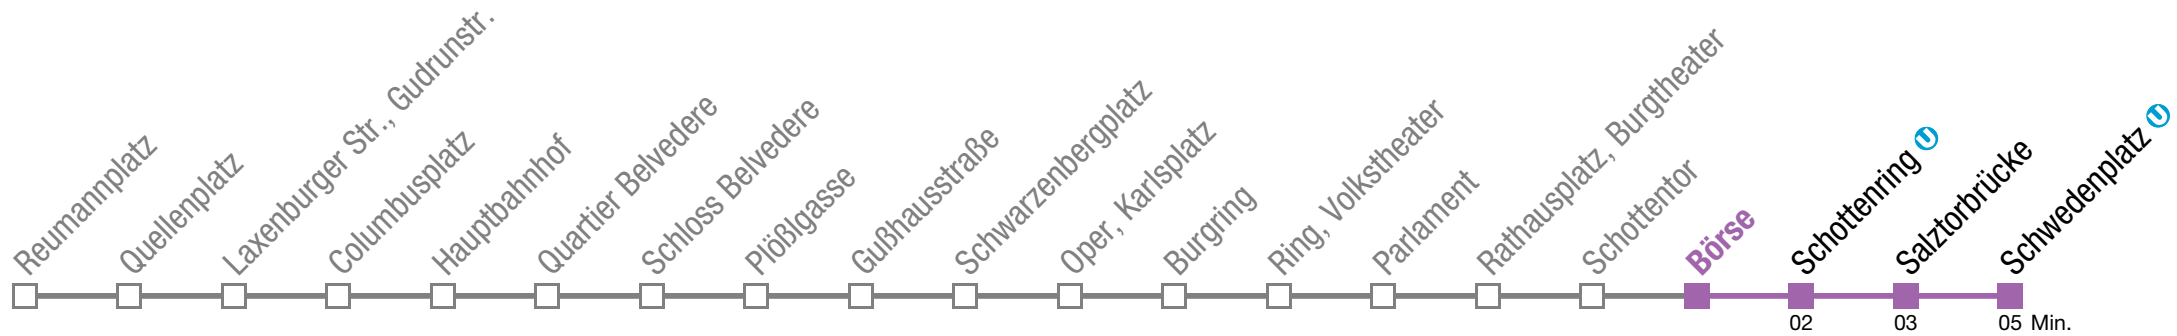

U2Z Schwedenplatz

Montag bis Freitag

kein Betrieb

Samstag, Sonn- und Feiertag

0	12	27	44	57
1	10	25	40	55
2	10	25	40	55
3	10	25	40	55
4	10	25	40	55

U2Z Schwedenplatz

Montag bis Freitag

 kein Betrieb

Samstag, Sonn- und Feiertag

0	13	28	45	58
1	11	26	41	56
2	11	26	41	56
3	11	26	41	56
4	11	26	41	56

U2Z Schwedenplatz

Montag bis Freitag

kein Betrieb

Samstag, Sonn- und Feiertag

0 15 30 47

1 00 13 28 43 58