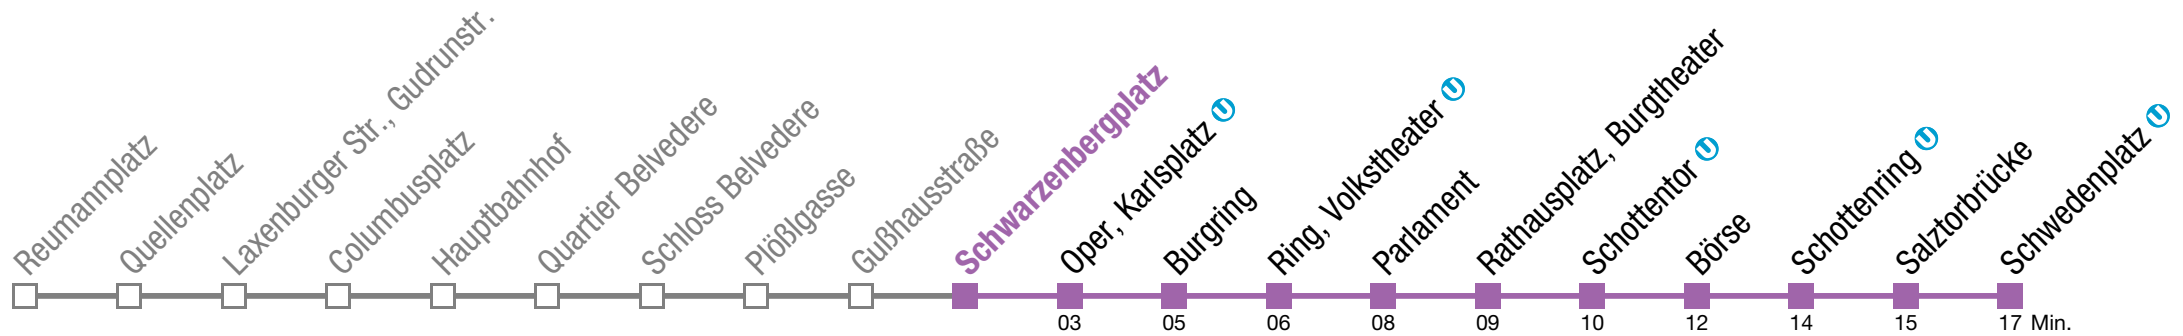

U2Z Schwedenplatz

Montag bis Freitag

kein Betrieb

Samstag, Sonn- und Feiertag

23	59
0	14 31 44 57
1	12 27 42 57
2	12 27 42 57
3	12 27 42 57
4	12 27 42

U2Z Schwedenplatz

Montag bis Freitag

kein Betrieb