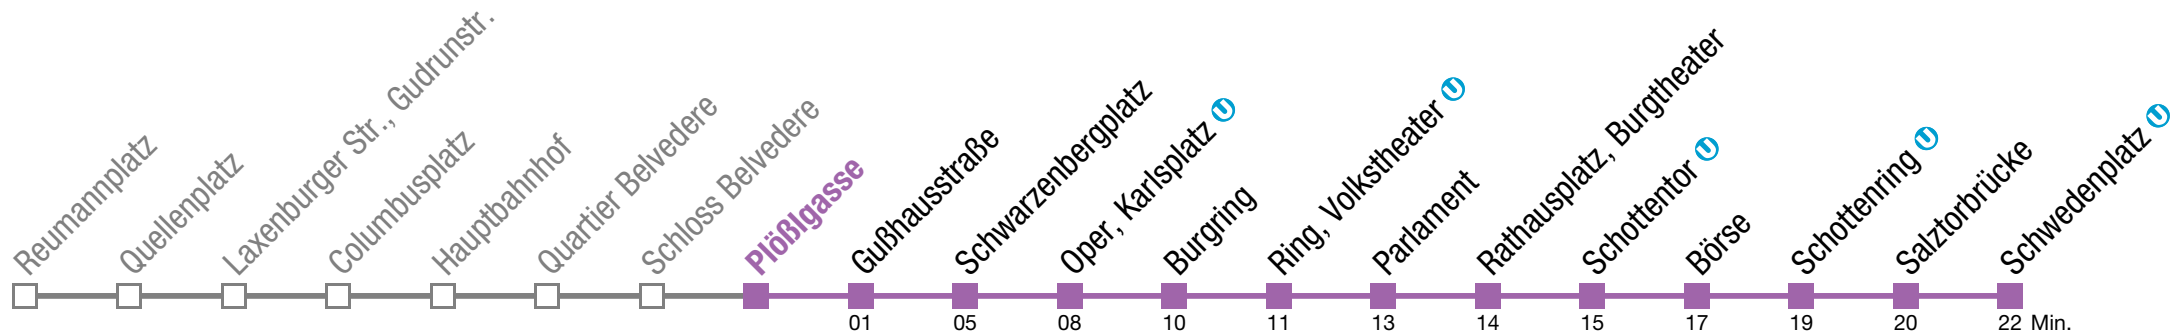

23 55

0 10 27 40 53

1 08 23 38 53

2 08 23 38 53

3 08 23 38 53

4 08 23 38

U2Z Schwedenplatz

Montag bis Freitag

kein Betrieb

Samstag, Sonn- und Feiertag

23	57
0	12 29 42 55
1	10 25 40 55
2	10 25 40 55
3	10 25 40 55
4	10 25 40

U2Z Schwedenplatz

Montag bis Freitag

kein Betrieb

Samstag, Sonn- und Feiertag

23	58
0	13 30 43 56
1	11 26 41 56
2	11 26 41 56
3	11 26 41 56
4	11 26 41

U2Z Schwedenplatz

Montag bis Freitag

kein Betrieb

Samstag, Sonn- und Feiertag

23	59
0	14 31 44 57
1	12 27 42 57
2	12 27 42 57
3	12 27 42 57
4	12 27 42

U2Z Schwedenplatz

Montag bis Freitag

kein Betrieb