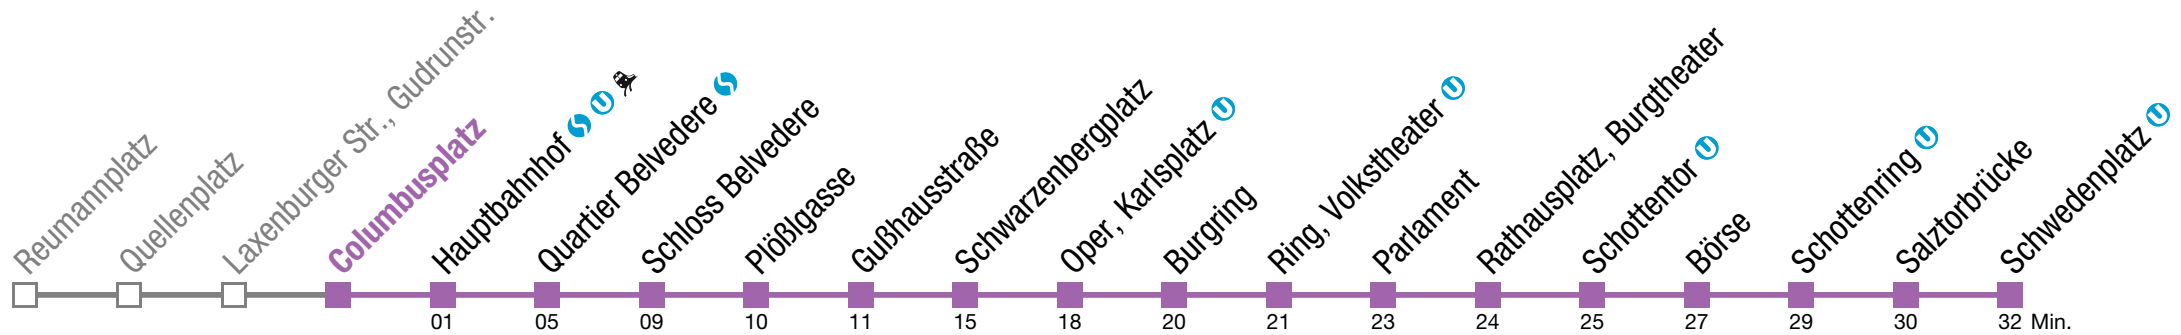

U2Z Schwedenplatz

Montag bis Freitag

kein Betrieb

bis Quellenplatz

Samstag, Sonn- und Feiertag

23	43	58		
0	15	28	41	56
1	11	26	41	56
2	11	26	41	56
3	11	26	41	56
4	11	26	32	47
5	02	17		

U2Z Schwedenplatz

Montag bis Freitag

kein Betrieb

Samstag, Sonn- und Feiertag

23	45
0	00 17 30 43 58
1	13 28 43 58
2	13 28 43 58
3	13 28 43 58
4	13 28

U2Z Schwedenplatz

Montag bis Freitag

kein Betrieb

Samstag, Sonn- und Feiertag

23 46
0 01 18 31 44 59
1 14 29 44 59
2 14 29 44 59
3 14 29 44 59
4 14 29

U2Z Schwedenplatz

Montag bis Freitag

kein Betrieb

Samstag, Sonn- und Feiertag

23	48
0	03 20 33 46
1	01 16 31 46
2	01 16 31 46
3	01 16 31 46
4	01 16 31

U2Z Schwedenplatz

Montag bis Freitag

kein Betrieb