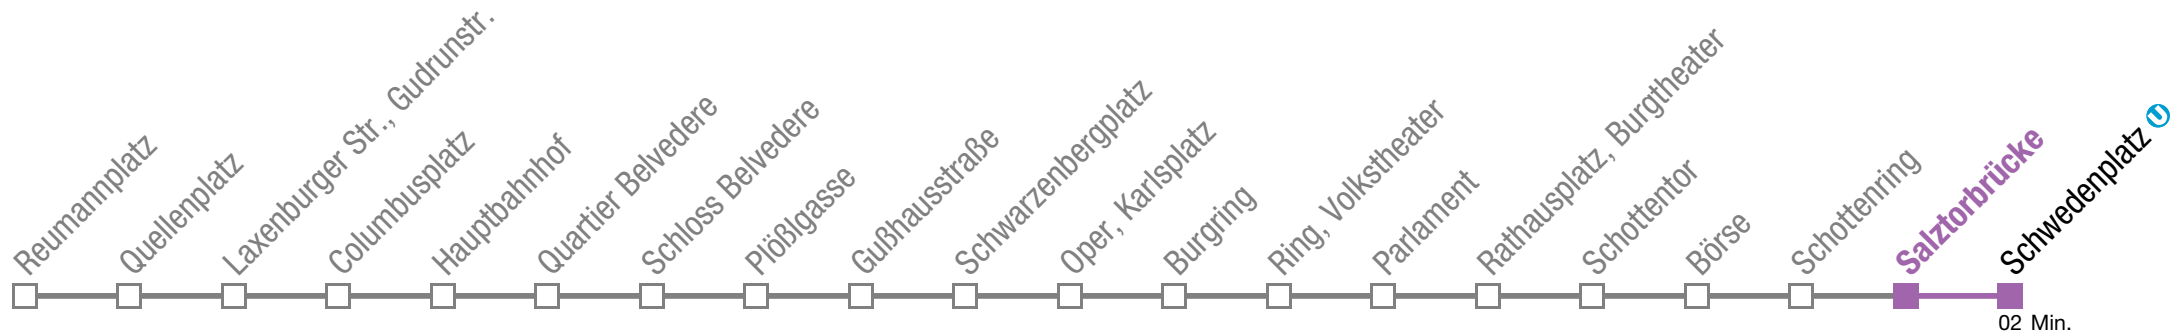

U2Z Schwedenplatz

Montag bis Freitag

kein Betrieb

Samstag, Sonn- und Feiertag

0 18 33 50

1 03 16 31 46

2 01 16 31 46

3 01 16 31 46

4 01 16 31 46

5 01