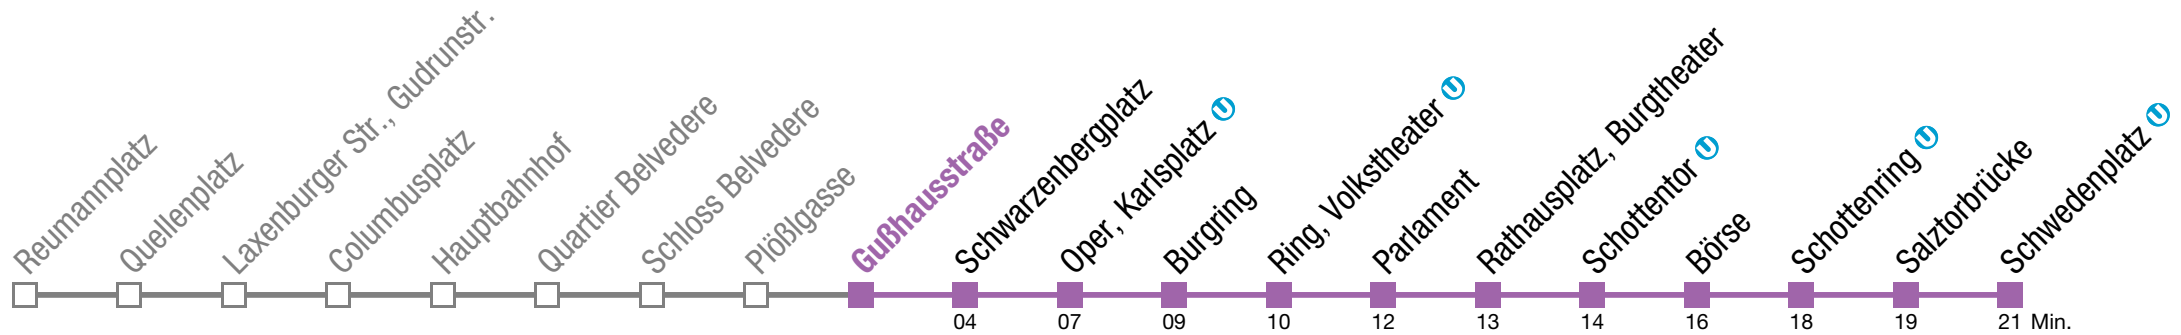

23 55

0 10 27 40 53

1 08 23 38 53

2 08 23 38 53

3 08 23 38 53

4 08 23 38

U2Z Schwedenplatz

Montag bis Freitag

kein Betrieb

Samstag, Sonn- und Feiertag

23	57
0	12 29 42 55
1	10 25 40 55
2	10 25 40 55
3	10 25 40 55
4	10 25 40

U2Z Schwedenplatz

Montag bis Freitag

kein Betrieb

Samstag, Sonn- und Feiertag

23	58
0	13 30 43 56
1	11 26 41 56
2	11 26 41 56
3	11 26 41 56
4	11 26 41

U2Z Schwedenplatz

Montag bis Freitag

kein Betrieb

Samstag, Sonn- und Feiertag

23	59
0	14 31 44 57
1	12 27 42 57
2	12 27 42 57
3	12 27 42 57
4	12 27 42

U2Z Schwedenplatz

Montag bis Freitag

kein Betrieb