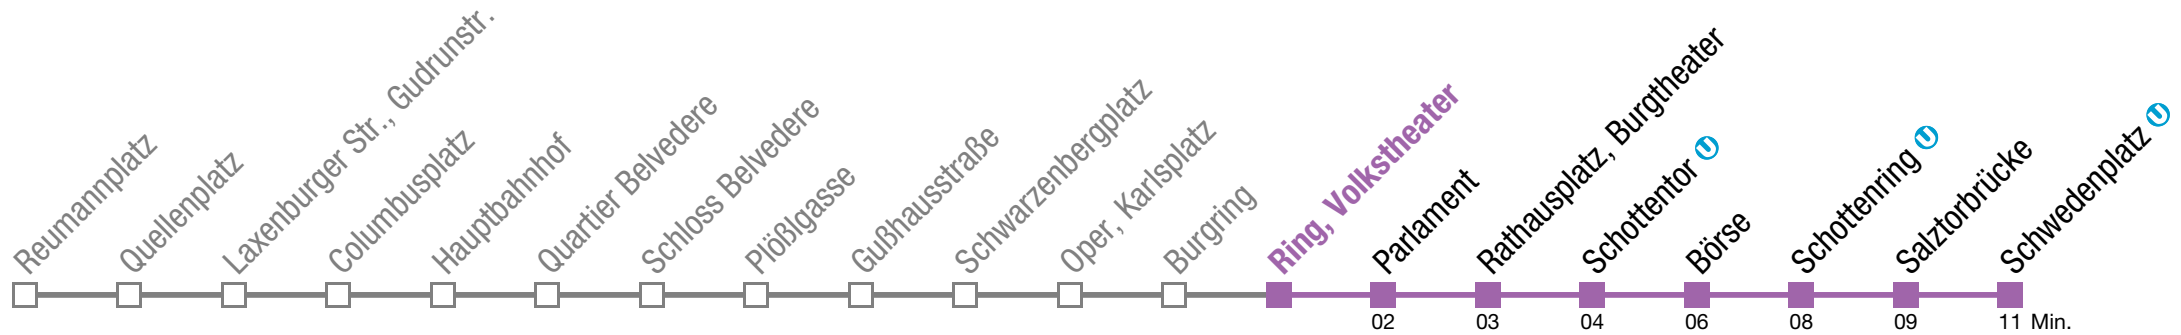

U2Z Schwedenplatz

Montag bis Freitag

kein Betrieb

Samstag, Sonn- und Feiertag

0	08	23	40	53
1	06	21	36	51
2	06	21	36	51
3	06	21	36	51
4	06	21	36	51

U2Z Schwedenplatz

Montag bis Freitag

kein Betrieb