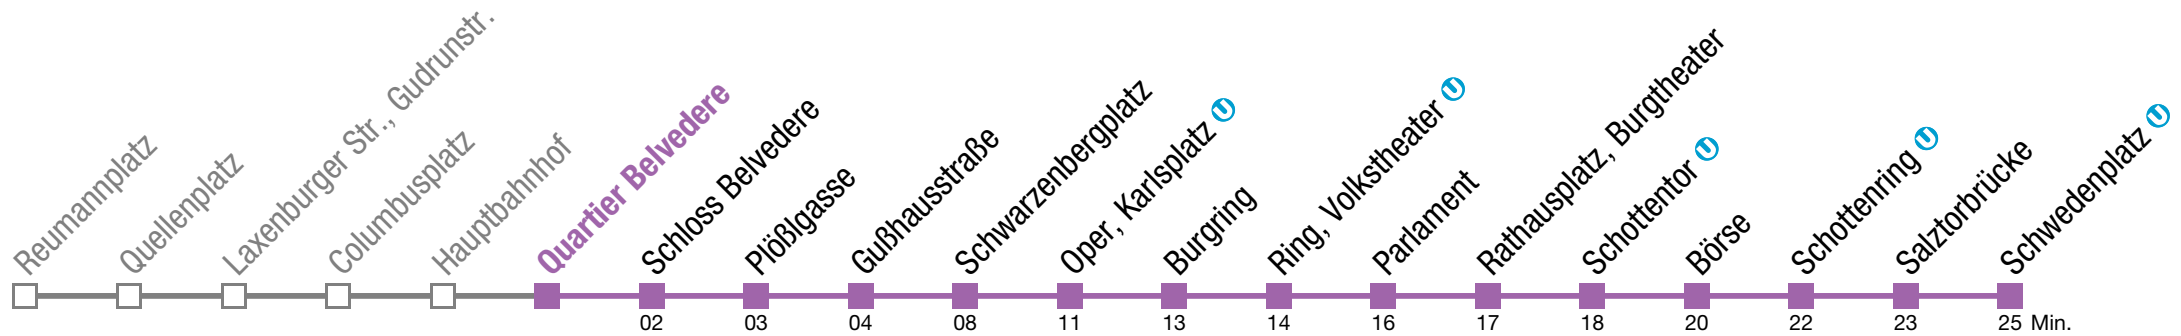

Samstag, Sonn- und Feiertag

23	49
0	04 21 34 47
1	02 17 32 47
2	02 17 32 47
3	02 17 32 47
4	02 17 32

U2Z Schwedenplatz

Montag bis Freitag

kein Betrieb

Samstag, Sonn- und Feiertag

23 52

0 07 24 37 50

1 05 20 35 50

2 05 20 35 50

3 05 20 35 50

4 05 20 35

U2Z Schwedenplatz

Montag bis Freitag

kein Betrieb

Samstag, Sonn- und Feiertag

23 55

0 10 27 40 53

1 08 23 38 53

2 08 23 38 53

3 08 23 38 53

4 08 23 38

U2Z Schwedenplatz

Montag bis Freitag