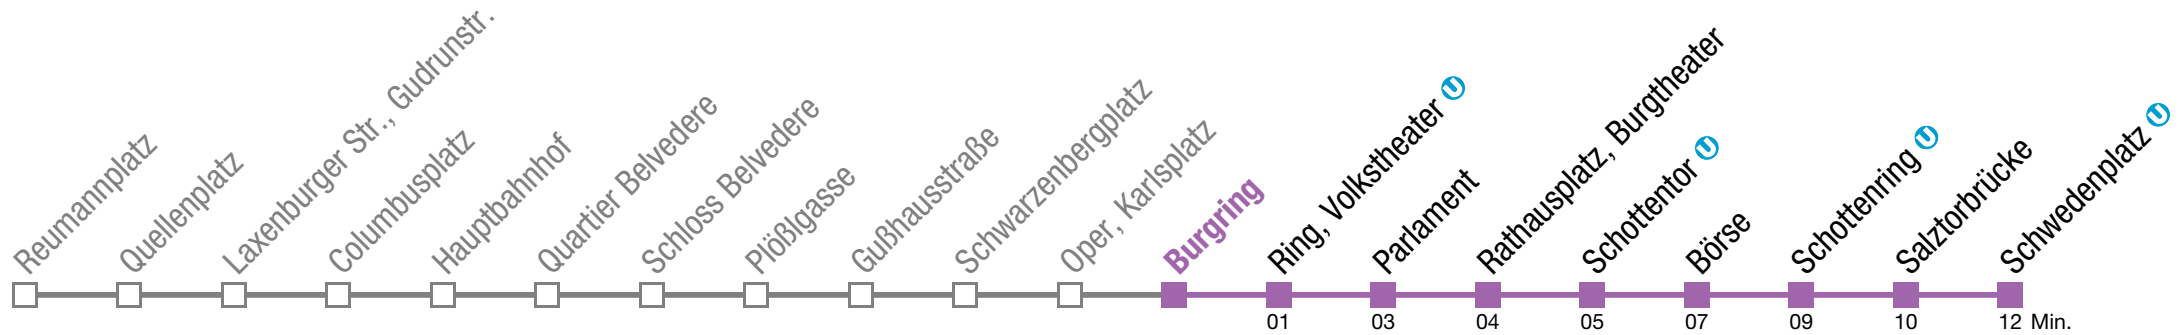

U2Z Schwedenplatz

Montag bis Freitag

kein Betrieb

Samstag, Sonn- und Feiertag

0	08	23	40	53
1	06	21	36	51
2	06	21	36	51
3	06	21	36	51
4	06	21	36	51