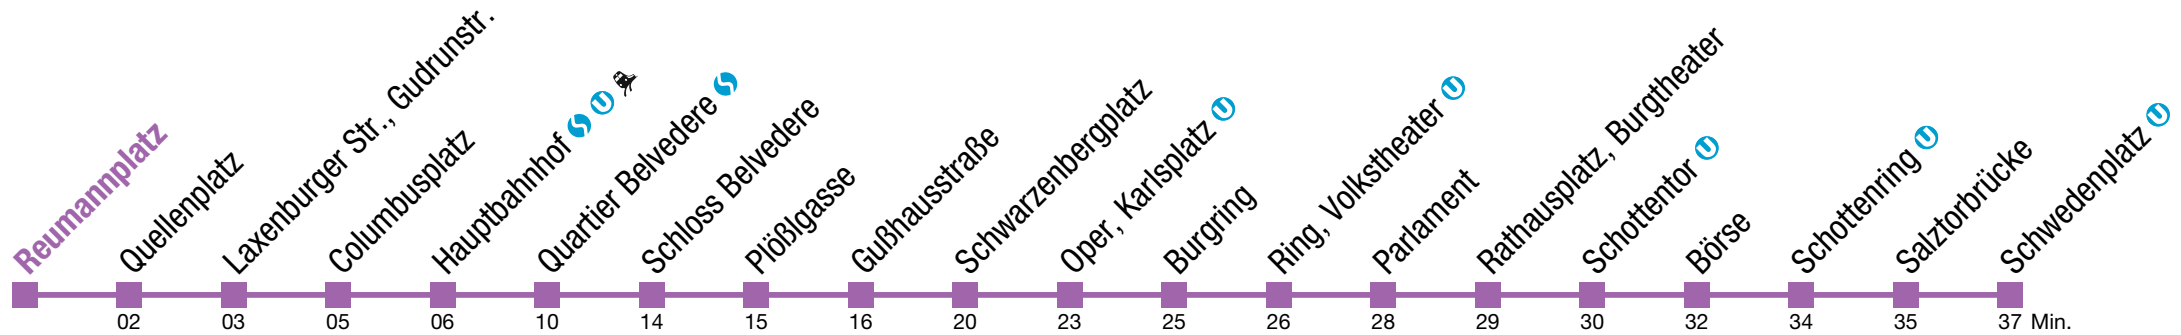

U2Z Schwedenplatz

Montag bis Freitag

kein Betrieb

bis Quellenplatz

Samstag, Sonn- und Feiertag

23	43	58		
0	15	28	41	56
1	11	26	41	56
2	11	26	41	56
3	11	26	41	56
4	11	26	32	47
5	02	17		

U2Z Schwedenplatz

Montag bis Freitag

kein Betrieb

Samstag, Sonn- und Feiertag

23	45
0	00 17 30 43 58
1	13 28 43 58
2	13 28 43 58
3	13 28 43 58
4	13 28

U2Z Schwedenplatz

Montag bis Freitag

kein Betrieb

Samstag, Sonn- und Feiertag

23 46
0 01 18 31 44 59
1 14 29 44 59
2 14 29 44 59
3 14 29 44 59
4 14 29