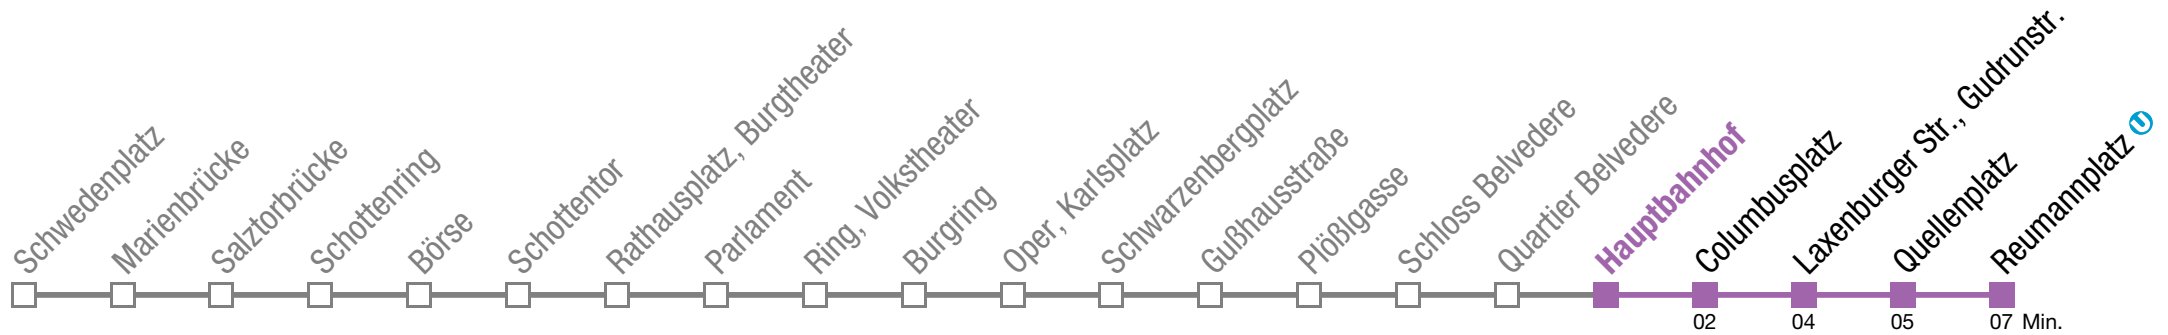

2 13 28 43 58

3 13 28 43 58

4 13 28 43 58

U2Z Reumannplatz

Montag bis Freitag

 kein Betrieb

Samstag, Sonn- und Feiertag

0	46
1	01 18 31 44 59
2	14 29 44 59
3	14 29 44 59
4	14 29 44 59

U2Z Reumannplatz

Montag bis Freitag

kein Betrieb

Samstag, Sonn- und Feiertag

- 0 47
- 1 02 19 32 45
- 2 00 15 30 45
- 3 00 15 30 45
- 4 00 15 30 45
- 5 00

U2Z Reumannplatz

Montag bis Freitag

kein Betrieb

Samstag, Sonn- und Feiertag

0 50
1 05 22 35 48
2 03 18 33 48
3 03 18 33 48
4 03 18 33 48
5 03

U2Z Reumannplatz

Montag bis Freitag

kein Betrieb

Samstag, Sonn- und Feiertag

- 0 53
- 1 08 25 38 51
- 2 06 21 36 51
- 3 06 21 36 51
- 4 06 21 36 51
- 5 06

U2Z Reumannplatz

Montag bis Freitag

kein Betrieb

Samstag, Sonn- und Feiertag

0 55
1 10 27 40 53
2 08 23 38 53
3 08 23 38 53
4 08 23 38 53
5 08

U2Z Reumannplatz

Montag bis Freitag

kein Betrieb