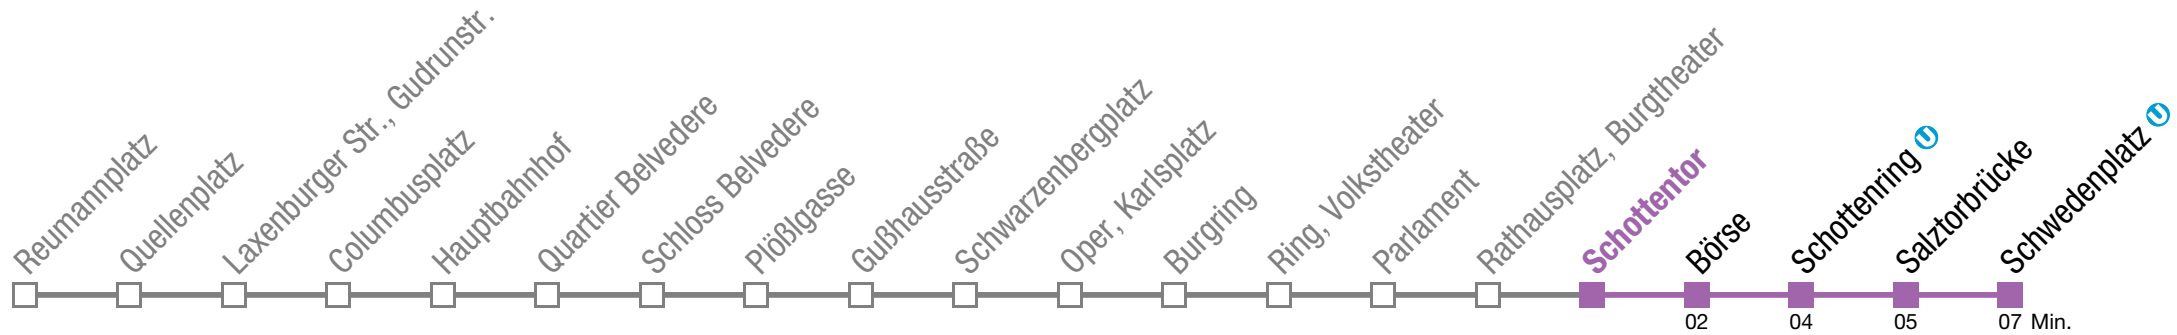

U2Z Schwedenplatz

Montag bis Freitag

kein Betrieb

Samstag, Sonn- und Feiertag

0	12	27	44	57
1	10	25	40	55
2	10	25	40	55
3	10	25	40	55
4	10	25	40	55

U2Z Schwedenplatz

Montag bis Freitag

 kein Betrieb

Samstag, Sonn- und Feiertag

0	13	28	45	58
1	11	26	41	56
2	11	26	41	56
3	11	26	41	56
4	11	26	41	56

U2Z Schwedenplatz

Montag bis Freitag

kein Betrieb

Samstag, Sonn- und Feiertag

0 15 30 47

1 00 13 28 43 58