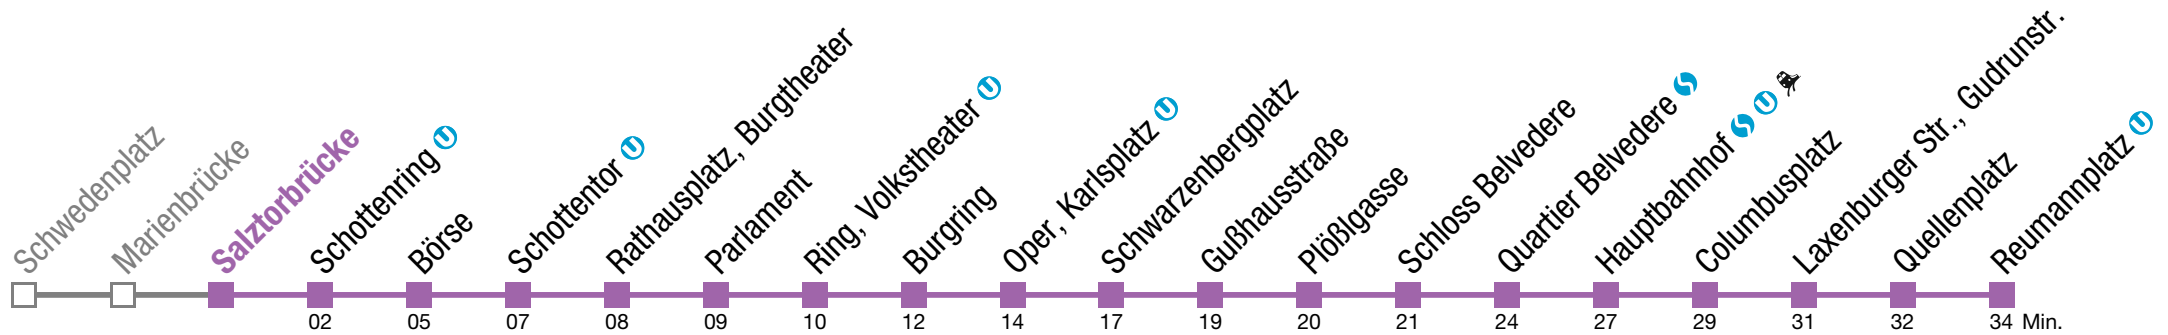

Montag bis Freitag

 kein Betrieb

Samstag, Sonn- und Feiertag

0	23	38	55	
1	08	21	36	51
2	06	21	36	51
3	06	21	36	51
4	06	21	36	

U2Z Reumannplatz

Montag bis Freitag

kein Betrieb

kein Betrieb

kein Betrieb

Samstag, Sonn- und Feiertag

0	26	41	58	
1	11	24	39	54
2	09	24	39	54
3	09	24	39	54
4	09	24	39	

U2Z Reumannplatz

Montag bis Freitag

kein Betrieb

Samstag, Sonn- und Feiertag

0	28	43			
1	00	13	26	41	56
2	11	26	41	56	
3	11	26	41	56	
4	11	26	41		