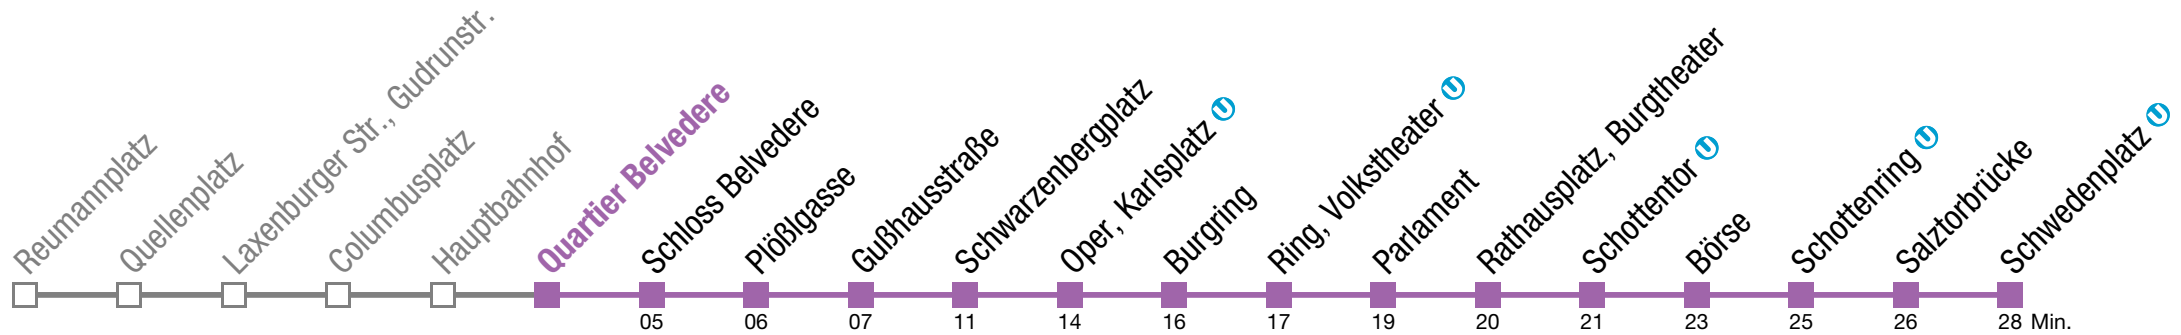

U2Z Schwedenplatz

Montag bis Freitag

kein Betrieb

Samstag, Sonn- und Feiertag

23	48
0	03 20 33 46
1	01 16 31 46
2	01 16 31 46
3	01 16 31 46
4	01 16 31

U2Z Schwedenplatz

Montag bis Freitag

kein Betrieb

Samstag, Sonn- und Feiertag

23	49
0	04 21 34 47
1	02 17 32 47
2	02 17 32 47
3	02 17 32 47
4	02 17 32

U2Z Schwedenplatz

Montag bis Freitag

kein Betrieb

Samstag, Sonn- und Feiertag

23 52

0 07 24 37 50