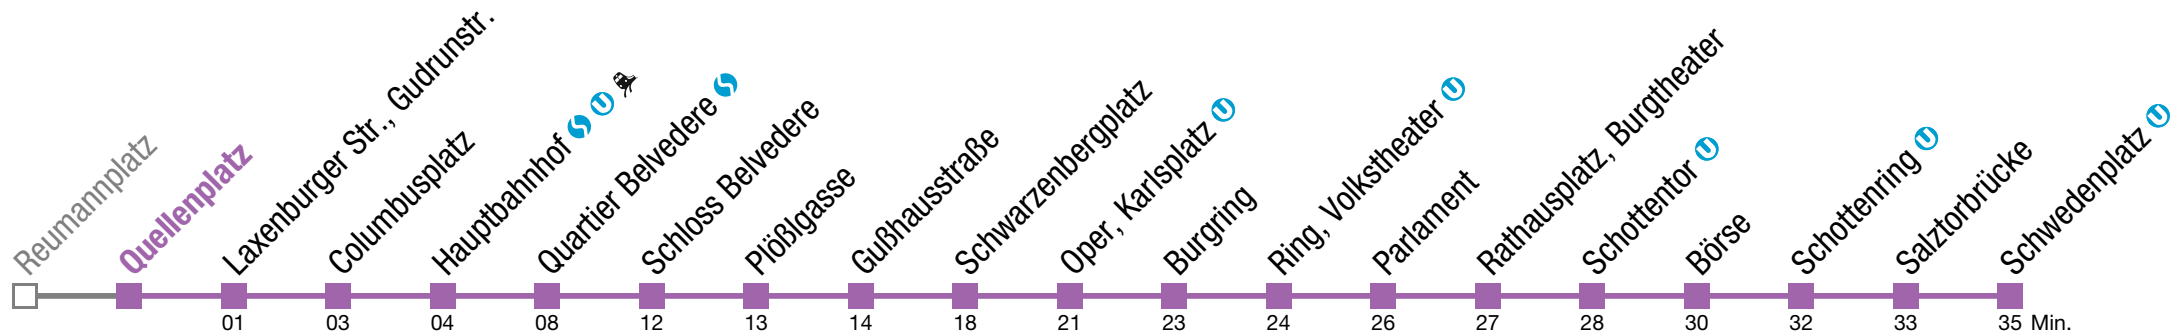

U2Z Schwedenplatz

Montag bis Freitag

kein Betrieb

bis Quellenplatz

Samstag, Sonn- und Feiertag

23	43	58		
0	15	28	41	56
1	11	26	41	56
2	11	26	41	56
3	11	26	41	56
4	11	26	32	47
5	02	17		

U2Z Schwedenplatz

Montag bis Freitag

kein Betrieb

Samstag, Sonn- und Feiertag

23	45
0	00 17 30 43 58
1	13 28 43 58
2	13 28 43 58
3	13 28 43 58
4	13 28

U2Z Schwedenplatz

Montag bis Freitag

kein Betrieb

Samstag, Sonn- und Feiertag

23 46
0 01 18 31 44 59
1 14 29 44 59
2 14 29 44 59
3 14 29 44 59
4 14 29