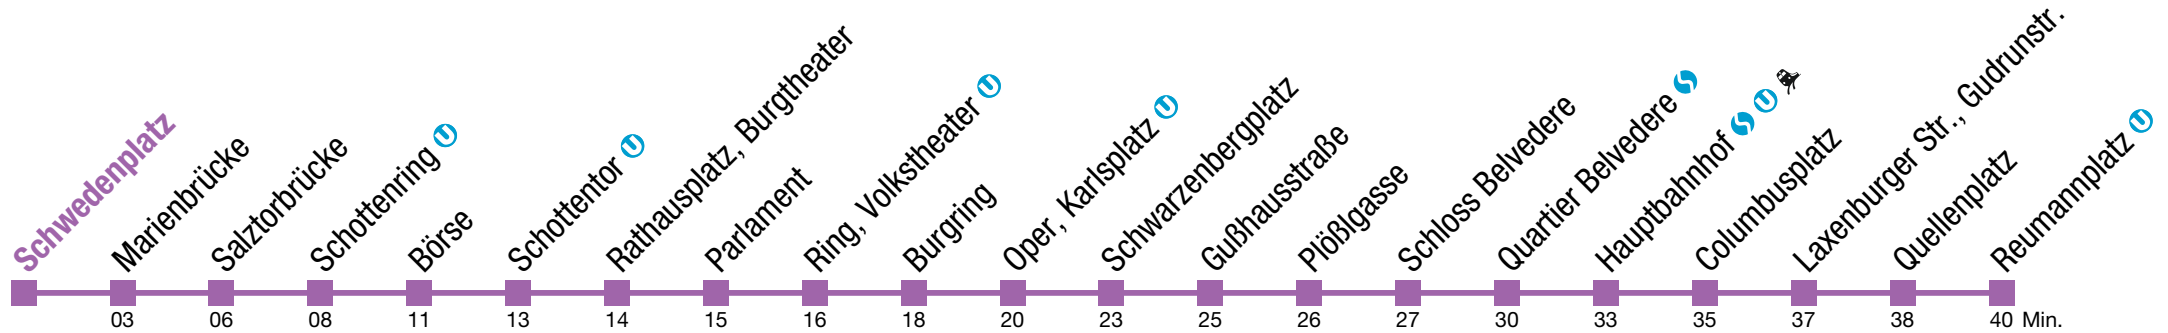

U2Z Reumannplatz

Montag bis Freitag

kein Betrieb

Samstag, Sonn- und Feiertag

0	20	35	52	
1	05	18	33	48
2	03	18	33	48
3	03	18	33	48
4	03	18	33