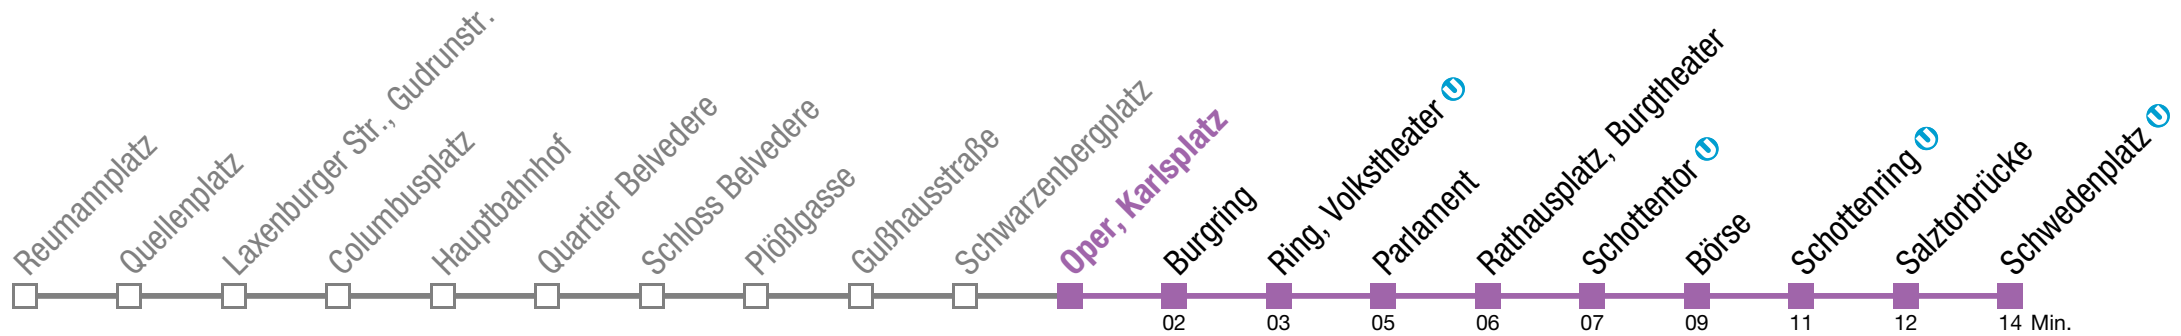

U2Z Schwedenplatz

Montag bis Freitag

kein Betrieb

Samstag, Sonn- und Feiertag

0	06	21	38	51
1	04	19	34	49
2	04	19	34	49
3	04	19	34	49
4	04	19	34	49