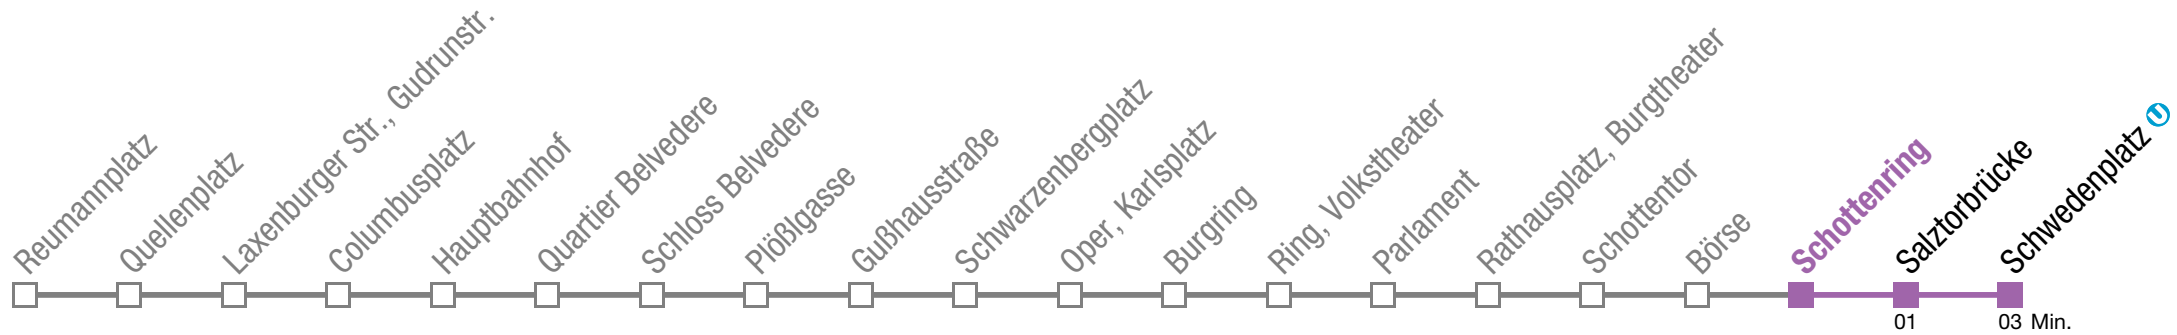

Samstag, Sonn- und Feiertag

0	13	28	45	58
1	11	26	41	56
2	11	26	41	56
3	11	26	41	56
4	11	26	41	56

U2Z Schwedenplatz

Montag bis Freitag

kein Betrieb

Samstag, Sonn- und Feiertag

0 15 30 47

1 00 13 28 43 58

2 13 28 43 58

3 13 28 43 58

4 13 28 43 58

U2Z Schwedenplatz

Montag bis Freitag

kein Betrieb

Samstag, Sonn- und Feiertag

0 17 32 49
1 02 15 30 45
2 00 15 30 45
3 00 15 30 45
4 00 15 30 45
5 00