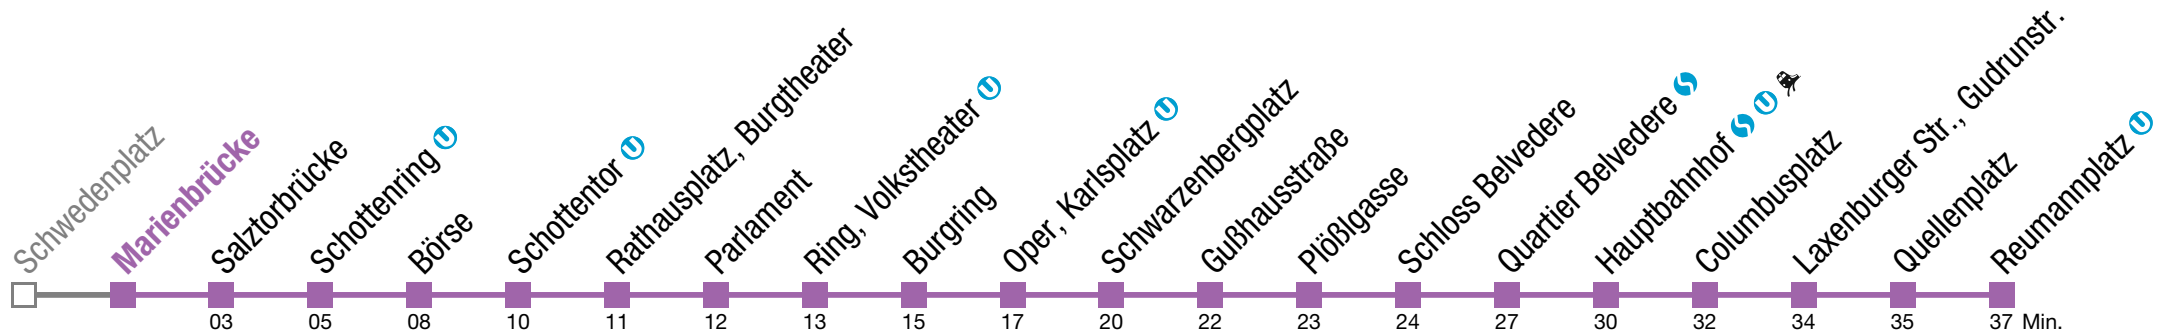

4 01 16 31 46

5 01

U2Z Reumannplatz

Montag bis Freitag

kein Betrieb

Samstag, Sonn- und Feiertag

0	20	35	52	
1	05	18	33	48
2	03	18	33	48
3	03	18	33	48
4	03	18	33	

U2Z Reumannplatz

Montag bis Freitag

 kein Betrieb

Samstag, Sonn- und Feiertag

0	23	38	55	
1	08	21	36	51
2	06	21	36	51
3	06	21	36	51
4	06	21	36	

U2Z Reumannplatz

Montag bis Freitag

kein Betrieb

kein Betrieb