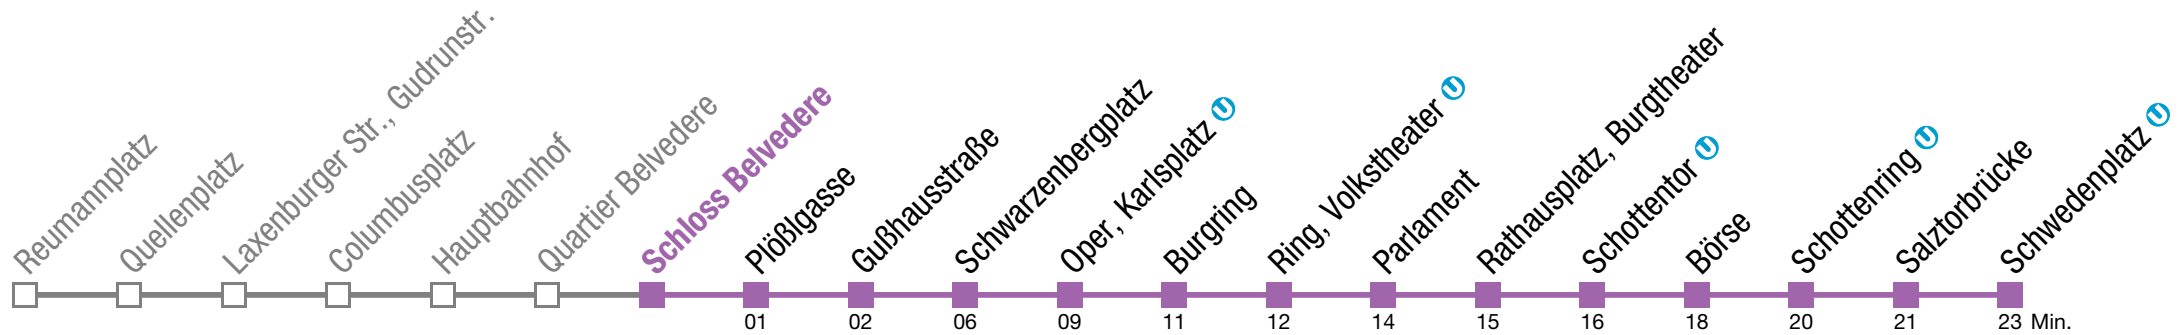

23 55

0 10 27 40 53

1 08 23 38 53

2 08 23 38 53

3 08 23 38 53

4 08 23 38

U2Z Schwedenplatz

Montag bis Freitag

kein Betrieb

Samstag, Sonn- und Feiertag

23	57
0	12 29 42 55
1	10 25 40 55
2	10 25 40 55
3	10 25 40 55
4	10 25 40

U2Z Schwedenplatz

Montag bis Freitag

kein Betrieb

Samstag, Sonn- und Feiertag

23	58
0	13 30 43 56
1	11 26 41 56
2	11 26 41 56
3	11 26 41 56
4	11 26 41

U2Z Schwedenplatz

Montag bis Freitag

kein Betrieb

Samstag, Sonn- und Feiertag

23	59
0	14 31 44 57
1	12 27 42 57
2	12 27 42 57
3	12 27 42 57
4	12 27 42

U2Z Schwedenplatz

Montag bis Freitag

kein Betrieb