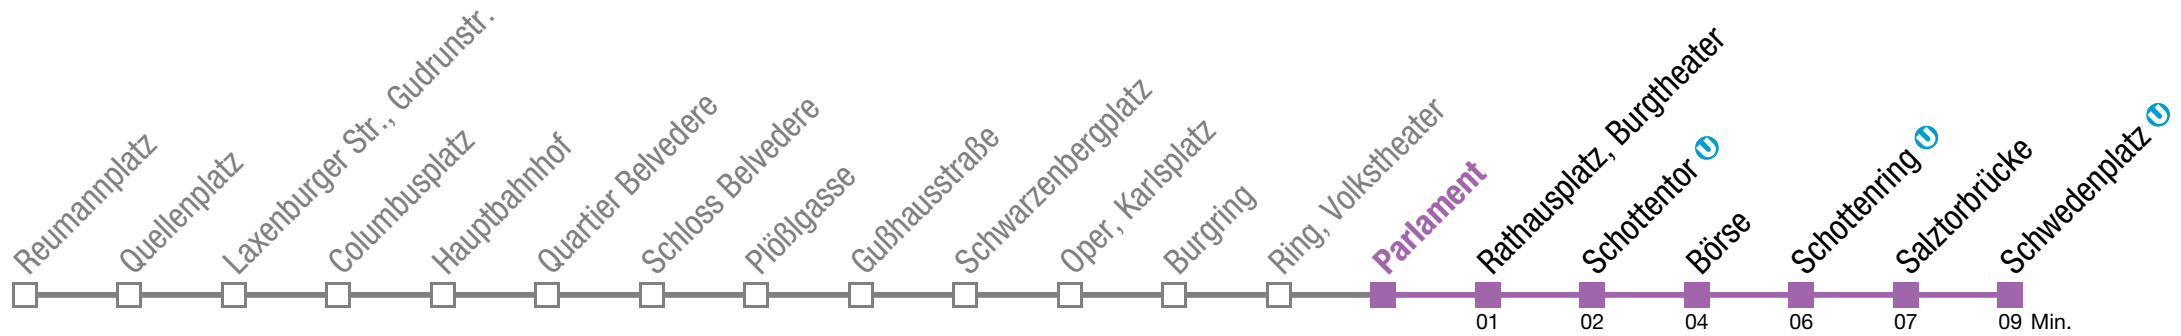

U2Z Schwedenplatz

Montag bis Freitag

kein Betrieb

Samstag, Sonn- und Feiertag

0	11	26	43	56
1	09	24	39	54
2	09	24	39	54
3	09	24	39	54
4	09	24	39	54