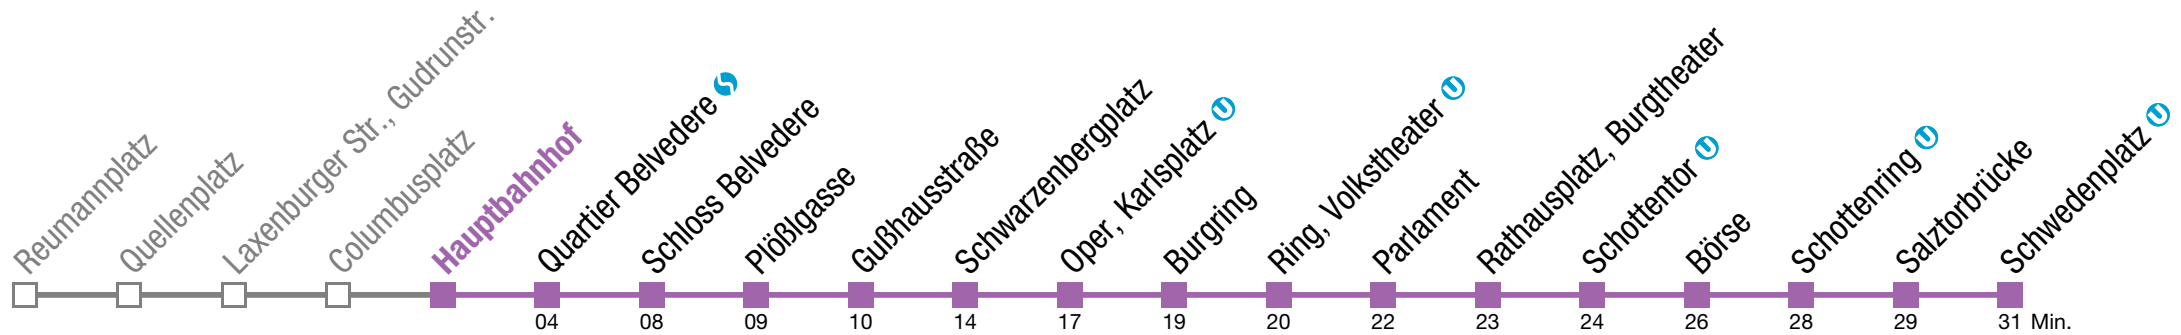

U2Z Schwedenplatz

Montag bis Freitag

kein Betrieb

Samstag, Sonn- und Feiertag

23	48
0	03 20 33 46
1	01 16 31 46
2	01 16 31 46
3	01 16 31 46
4	01 16 31

U2Z Schwedenplatz

Montag bis Freitag

kein Betrieb

Samstag, Sonn- und Feiertag

23	49
0	04 21 34 47
1	02 17 32 47
2	02 17 32 47
3	02 17 32 47
4	02 17 32

U2Z Schwedenplatz

Montag bis Freitag

kein Betrieb

Samstag, Sonn- und Feiertag

23 52

0 07 24 37 50