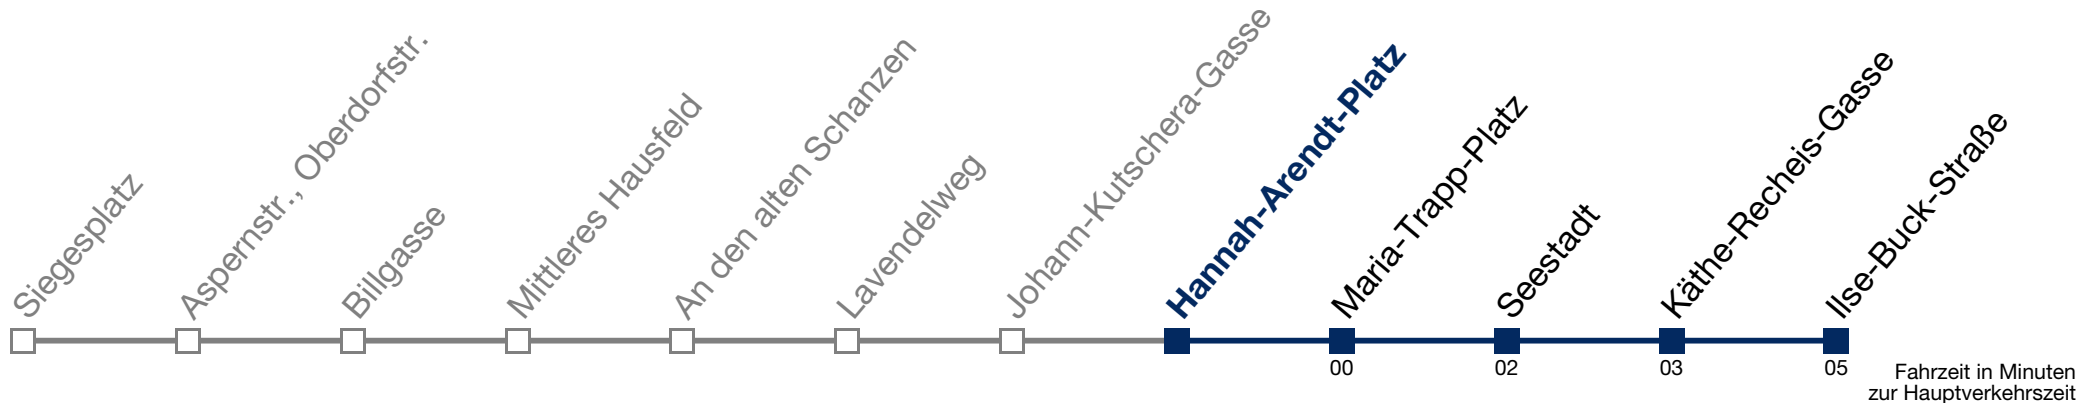

2 06 36

3 06 36

4 06 36

Samstag, Sonn- und Feiertag

kein Betrieb

N84 Ilse-Buck-Straße

WIENER LINIEN

WIENER STADTWERKE GRUPPE