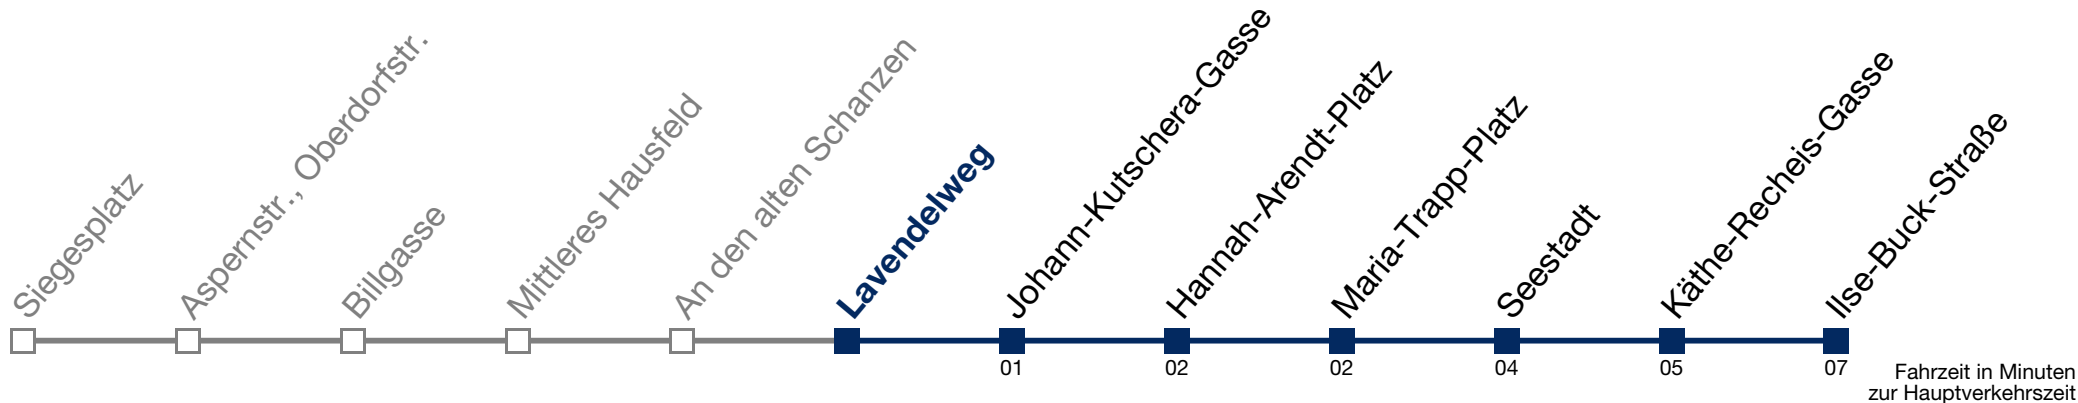

- 1 34
- 2 04 34
- 3 04 34
- 4 04 34

Samstag, Sonn- und Feiertag

kein Betrieb

N84 Ilse-Buck-Straße

WIENER LINIEN

WIENER STADTWERKE GRUPPE

Montag bis Freitag

1 35