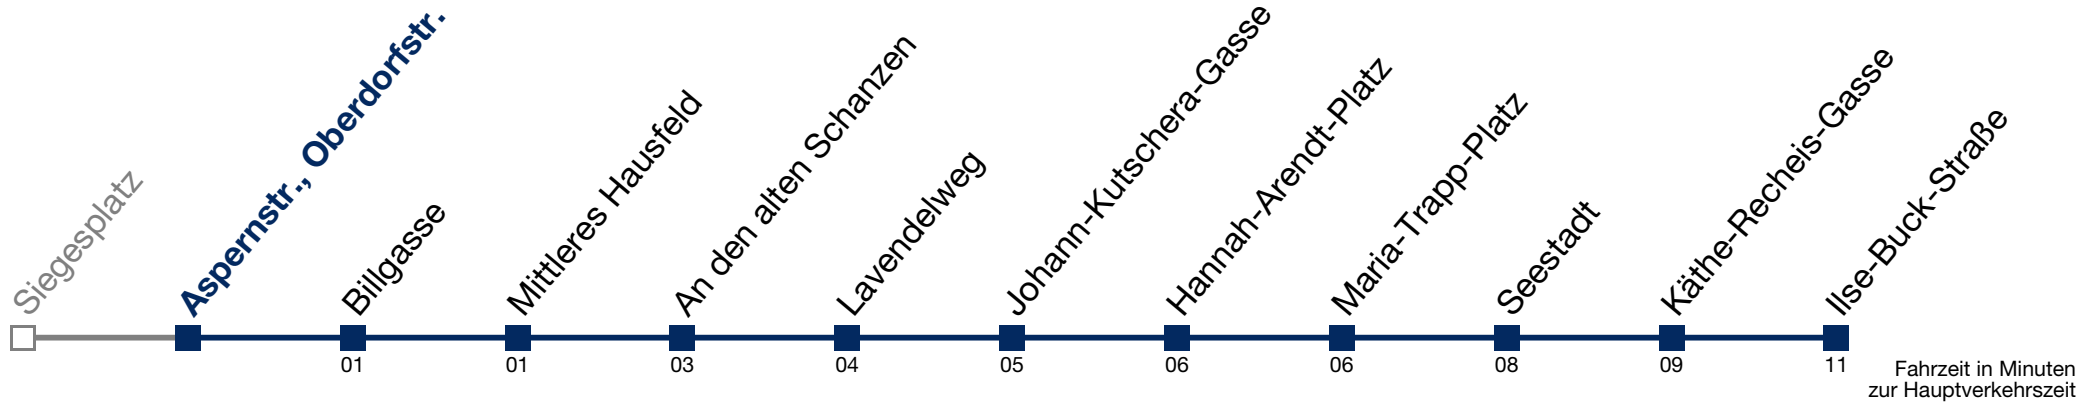

N84 Ilse-Buck-Straße

WIENER LINIEN

WIENER STADTWERKE GRUPPE

Montag bis Freitag

- 1 30
- 2 00 30
- 3 00 30
- 4 00 30

Samstag, Sonn- und Feiertag

kein Betrieb

N84 Ilse-Buck-Straße

Montag bis Freitag

1 31

2 01 31

3 01 31

4 01 31

Samstag, Sonn- und Feiertag

kein Betrieb

N84 Ilse-Buck-Straße