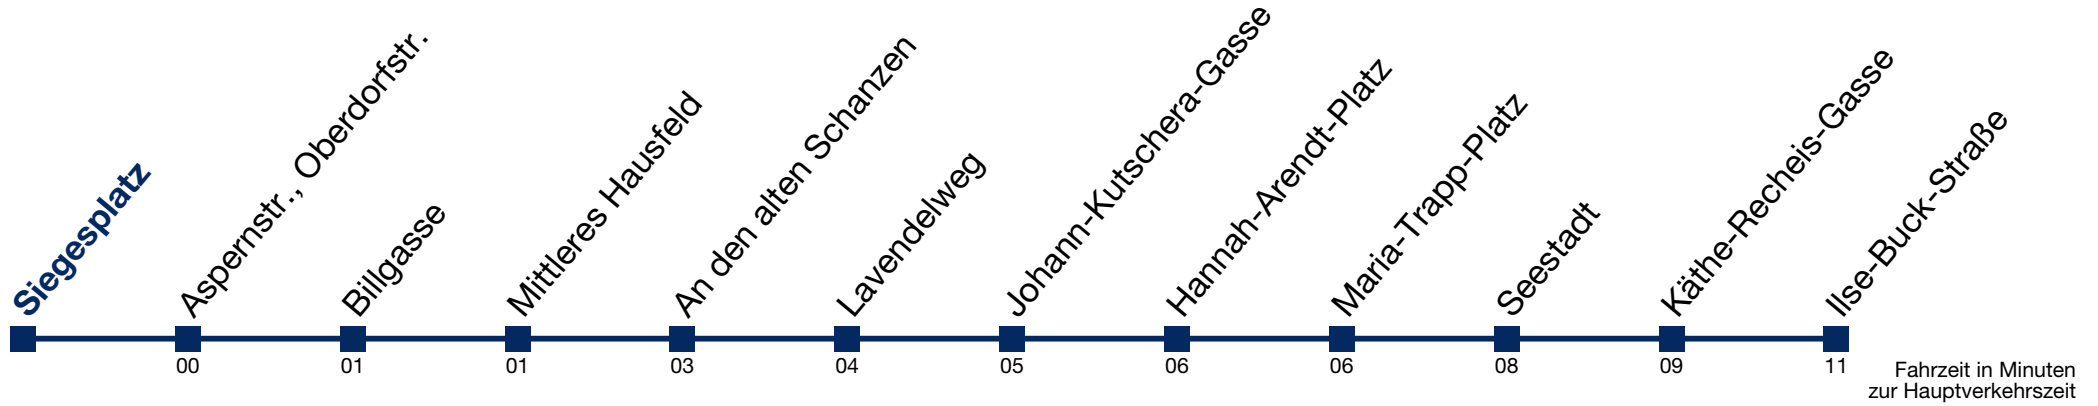

N84 Ilse-Buck-Straße

WIENER LINIEN

WIENER STADTWERKE GRUPPE

Montag bis Freitag

- 1 30
- 2 00 30
- 3 00 30
- 4 00 30

Samstag, Sonn- und Feiertag

kein Betrieb

N84 Ilse-Buck-Straße