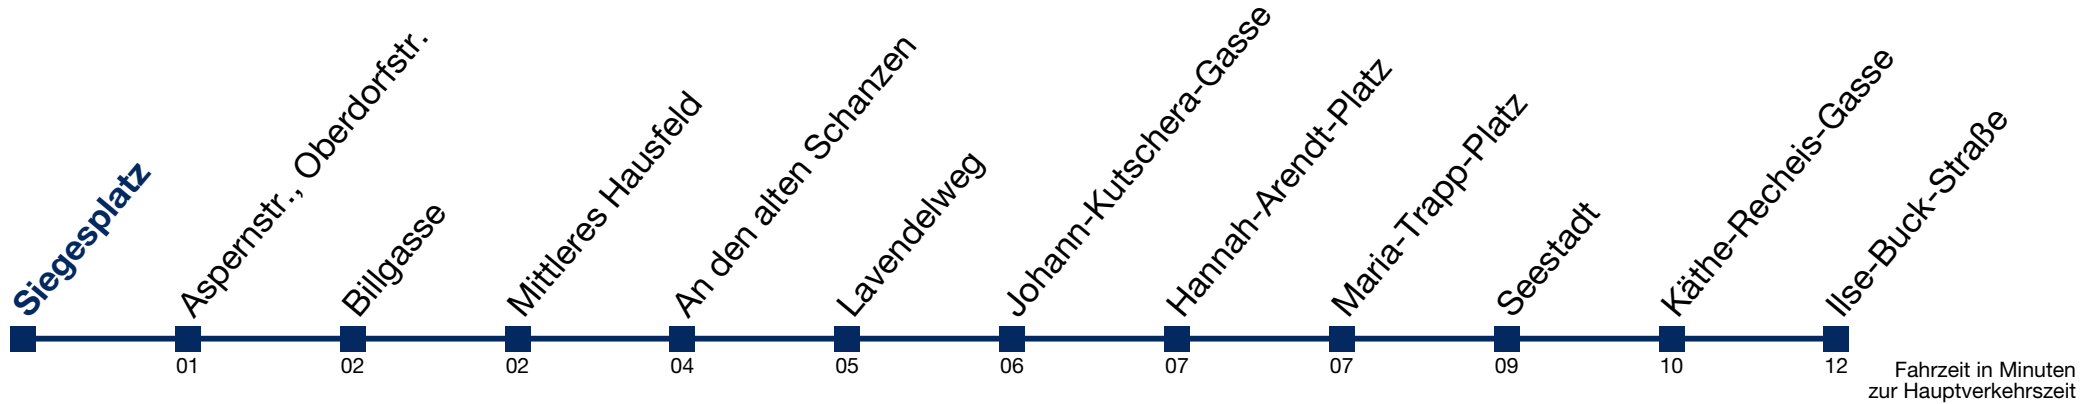

N84 Ilse-Buck-Straße

WIENER LINIEN

WIENER STADTWERKE GRUPPE

Montag bis Freitag

- 1 30
- 2 00 30
- 3 00 30
- 4 00 30

Samstag, Sonn- und Feiertag

kein Betrieb

N84 Ilse-Buck-Straße