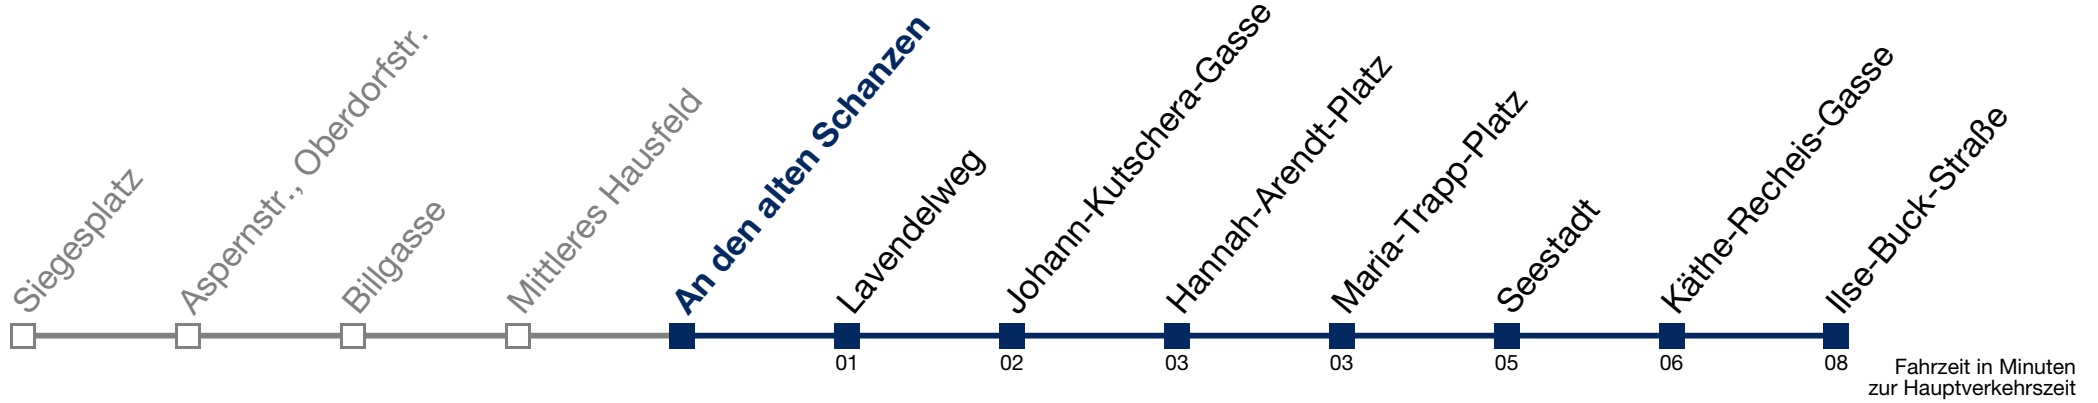

N84 Ilse-Buck-Straße

Montag bis Freitag

- 1 34
- 2 04 34
- 3 04 34
- 4 04 34

Samstag, Sonn- und Feiertag

kein Betrieb