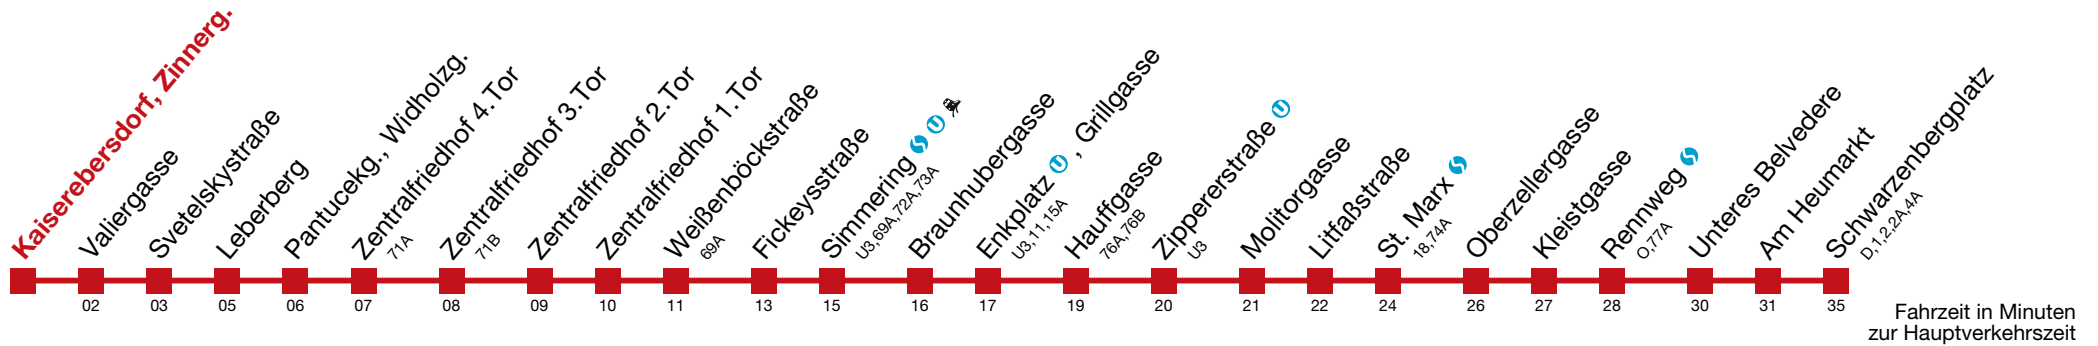

Im Zeitraum 28.-4.11. verkehren alle Züge nach Kaiserebersdorf

71 Schwarzenbergplatz

Montag bis Donnerstag

4	32	42	53								
5	02	11	19	28	37	46	54				
6	↔ alle 4 bis 7 min										
7											
8	00	06	12	18	24	30	36	42	43	48	55
9	03	10	12	18	25	33	34	40	48	55	
10	03	10	18	25	33	40	48	55			
11	03	10	18	25	33	40	48	55			
12	03	10	18	25	33	40	48	55			
13	03	10	18	25	33	40	48	55			
14	↔ alle 6 bis 7 min										
15	05	15	21	28	35	41	48	55			
16	↔ alle 6 bis 7 min										
17	03	10	12	18	25	33	40	48	55		
18	03	10	12	18	25	33	40	48	57		
19	04	12	19	27	35	37	44	54			
20	04	06	14	24	34	36	44	54	56		
21	04	14	24	37	40	52					
22											
23											
0											
1											