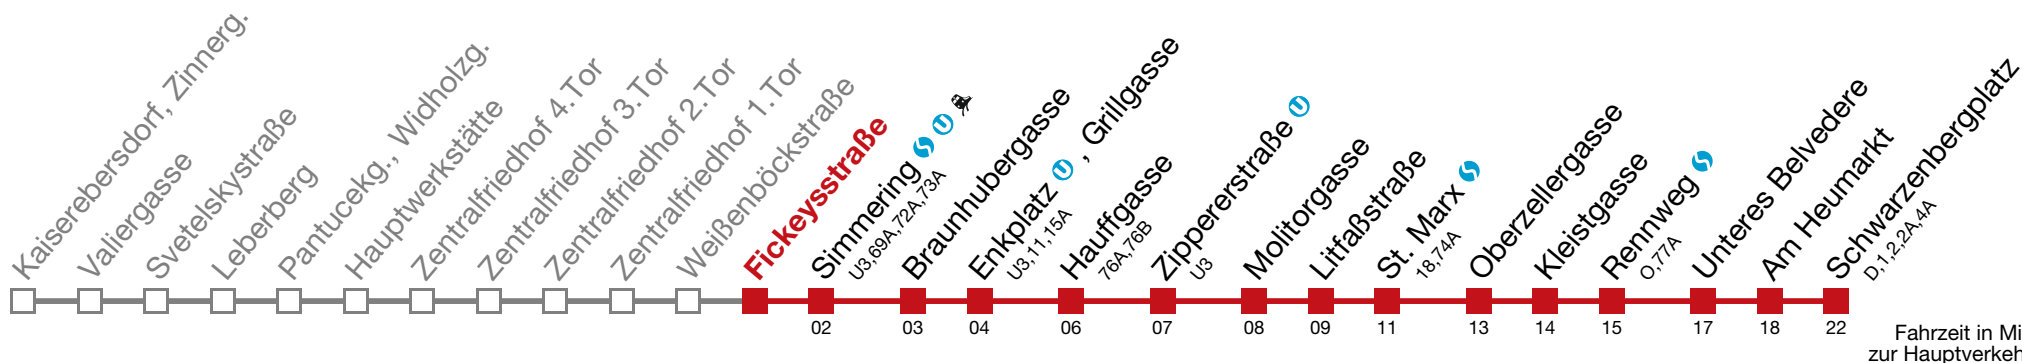

□ bis Fickeysstraße

71 Schwarzenbergplatz

Montag bis Donnerstag

4	45	55
5	06	17 26 34 43 52
6	01	09 16 23 29 36 42 48 53 58
7	↻ alle 4 bis 7 min	
8		
9	03	11 18 26 33 41 48 56
10	03	11 18 26 33 41 48 56
11	03	11 18 26 33 41 48 56
12	03	11 18 26 33 41 48 56
13	03	11 18 26 33 41 48 56
14		
15	↻ alle 6 bis 7 min	
16		
17	04	11 18 26 33 41 48 56
18	03	11 18 26 33 41 48 56
19	04	11 19 26 34 41 50 58
20	08	18 28 38 48 58
21	08	18 28 38 51
22	06	21 36 51
23	06	21 36 51
0	11	