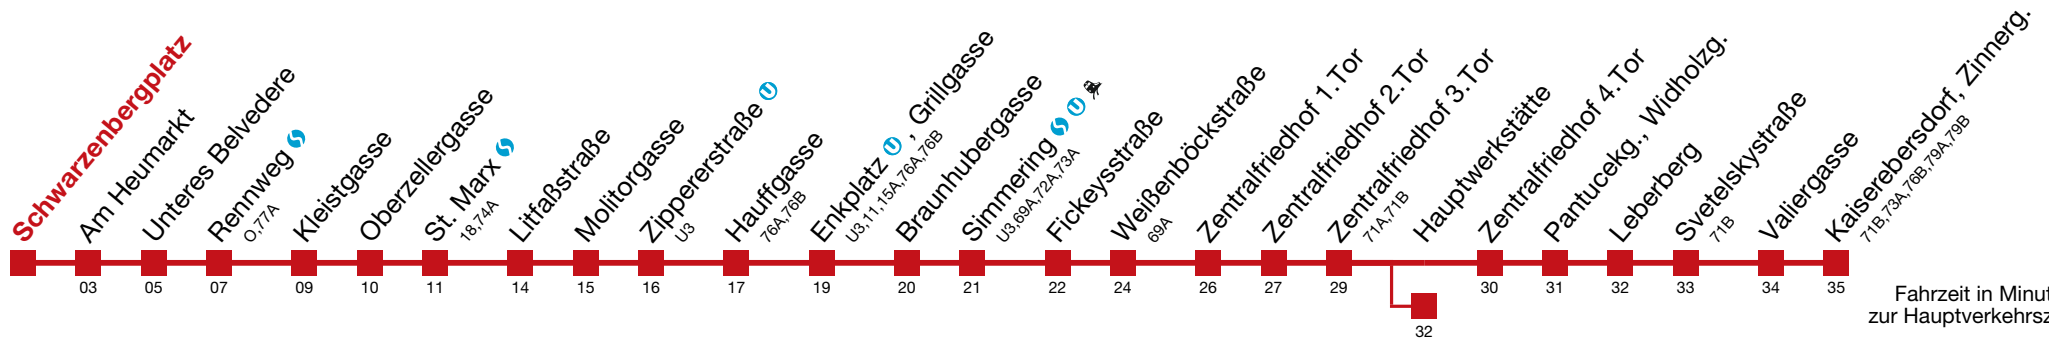

71 Kaiserebersdorf, Zinnerg.

Fahrzeit in Minuten
zur Hauptverkehrszeit

Montag bis Donnerstag

5	09	21	33	43	53								
6	03	13	23	32	39	47	54						
7	01	08	15	21	24	27	32	37	42	47	49	52	57
8	↔ alle 5 bis 6 min												
9	00	06	12	18	24	32	39	47	54				
10	02	09	17	24	32	39	47	54					
11	02	09	17	24	32	39	47	54					
12	02	09	17	24	32	39	47	54					
13	02	09	17	24	32	39	47	54					
14	02	09	17	24	32	39	47	53					
15	↔ alle 6 bis 7 min												
16													
17	00	07	13	20	27	34	41	49	55				
18	02	09	17	24	32	39	47	54					
19	02	09	17	24	32	39	47	54					
20	02	10	17	25	32	42	52						
21	02	12	22	32	42	52							
22	02	12	22	37	52								
23	07	22	37	52									
0	06	21	36										