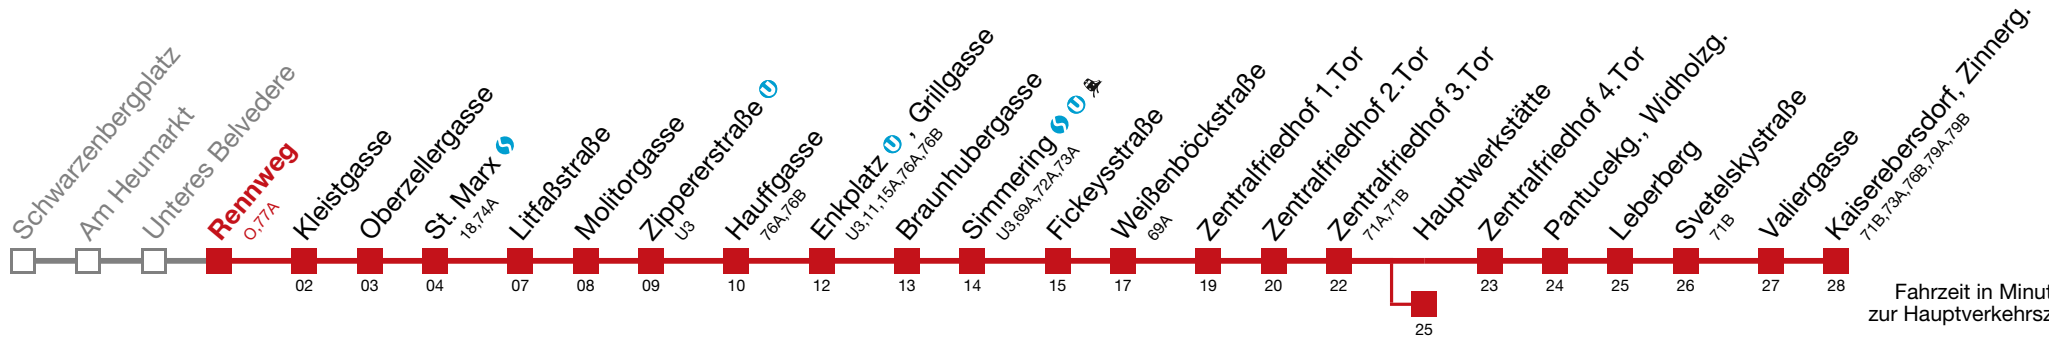

Im Zeitraum 28.-4.11. verkehren alle Züge nach Kaiserebersdorf
□ bis Fickeysstraße ■ bis Zentralfriedhof 3. Tor ■ bis Hauptwerkstätte

71 Kaiserebersdorf, Zinnerg.

Montag bis Donnerstag

5	16	28	40	50									
6	00	10	21	31	39	47	55						
7	02	09	16	22	28	31	34	39	44	49	54	57	59
8	↔ alle 5 bis 6 min												
9	02	08	14	20	26	32	39	47	54				
10	02	09	17	24	32	39	47	54					
11	02	09	17	24	32	39	47	54					
12	02	09	17	24	32	39	47	54					
13	02	09	17	24	32	39	47	54					
14	02	09	17	24	32	39	47	54					
15	↔ alle 6 bis 7 min												
16													
17	01	07	14	21	27	34	41	49	56				
18	03	09	17	24	32	39	47	54					
19	02	09	17	24	32	39	47	54					
20	02	09	17	24	32	39	49	59					
21	09	19	29	39	49	59							
22	09	19	29	44	59								
23	14	29	44	59									
0	13	28	43										