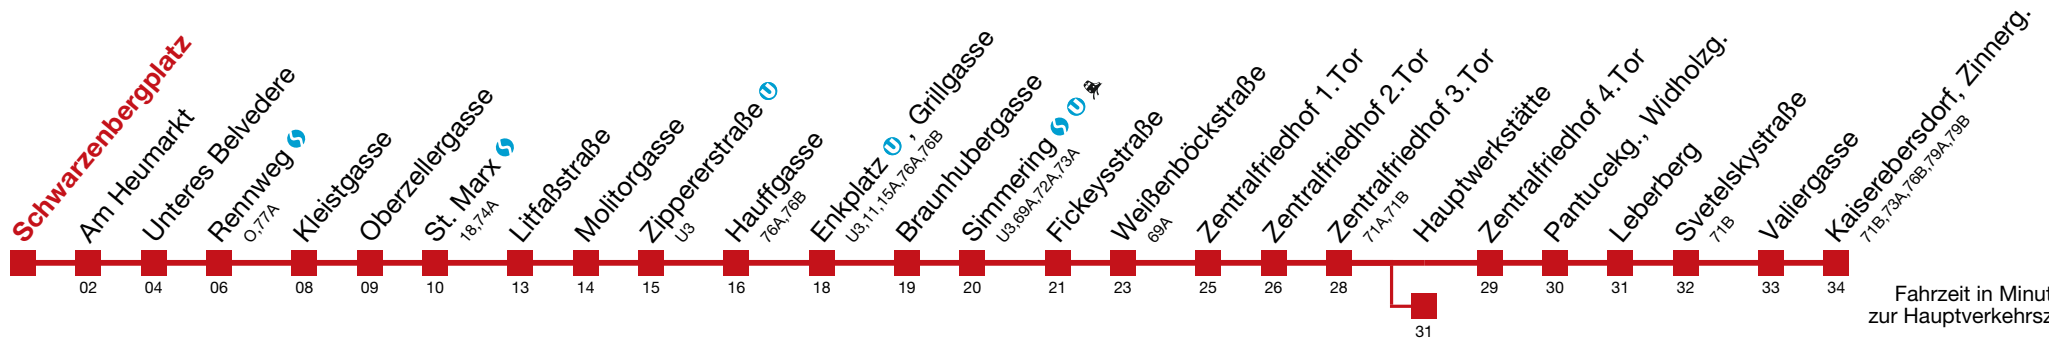

Im Zeitraum 28.-4.11. verkehren alle Züge nach Kaiserebersdorf
 bis Fickeysstraße bis Zentralfriedhof 3. Tor bis Hauptwerkstätte

71 Kaiserebersdorf, Zinnerg.

Montag bis Donnerstag

5	10	22	34	44	54								
6	04	15	25	33	41	49	56						
7	03	10	16	22	25	28	33	38	43	48	51	53	58
8	↻ alle 5 bis 7 min												
9	02	08	14	20	26	33	41	48	56				
10	03	11	18	26	33	41	48	56					
11	03	11	18	26	33	41	48	56					
12	03	11	18	26	33	41	48	56					
13	03	11	18	26	33	41	48	56					
14	03	11	18	26	33	41	48	55					
15	↻ alle 6 bis 7 min												
16													
17	01	08	15	21	28	35	43	50	57				
18	03	11	18	26	33	41	48	56					
19	03	11	18	26	33	41	48	56					
20	03	11	18	26	33	43	53						
21	03	13	23	33	43	53							
22	03	13	23	38	53								
23	08	23	38	53									
0	07	22	37										