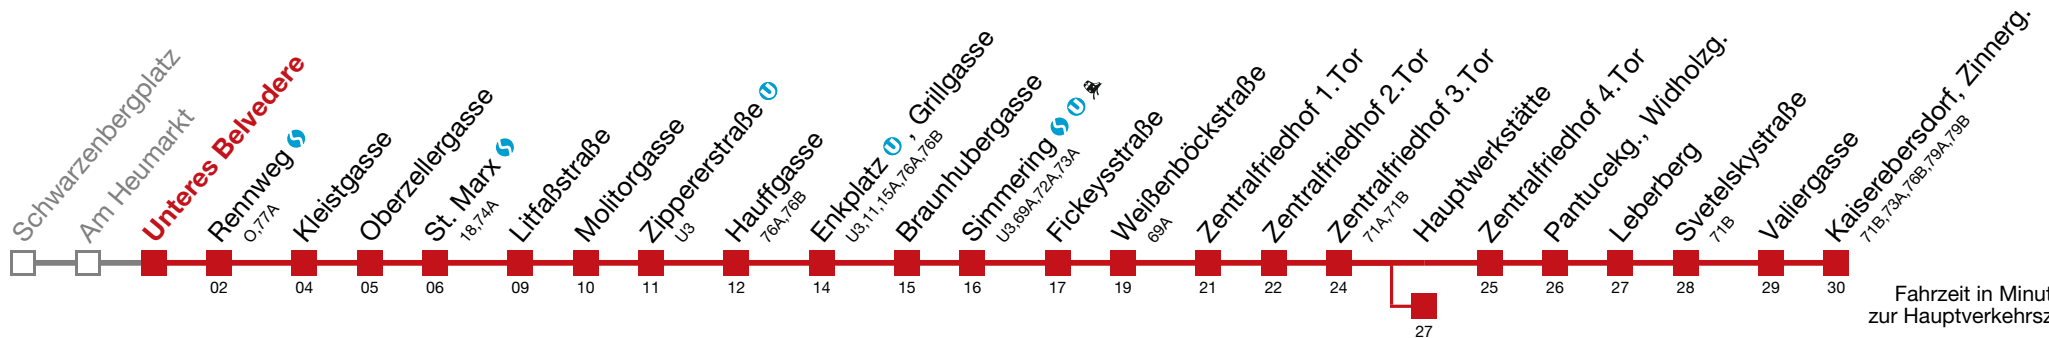

Im Zeitraum 28.-4.11. verkehren alle Züge nach Kaiserebersdorf
□ bis Fickeysstraße ■ bis Zentralfriedhof 3.Tor ■ bis Hauptwerkstätte

71 Kaiserebersdorf, Zinnerg.

Montag bis Donnerstag

5	14	26	38	48	58							
6	08	18	28	37	44	52	59					
7	06	13	20	26	29	32	37	42	47	52	54	57
8	↔ alle 5 bis 6 min											
9	05	11	17	23	29	37	44	52	59			
10	07	14	22	29	37	44	52	59				
11	07	14	22	29	37	44	52	59				
12	07	14	22	29	37	44	52	59				
13	07	14	22	29	37	44	52	59				
14	07	14	22	29	37	44	52	58				
15	↔ alle 6 bis 7 min											
16												
17	05	12	18	25	32	39	46	54				
18	00	07	14	22	29	37	44	52	59			
19	07	14	22	29	37	44	52	59				
20	07	14	22	29	37	46	56					
21	06	16	26	36	46	56						
22	06	16	26	41	56							
23	11	26	41	56								
0	11	26	41									