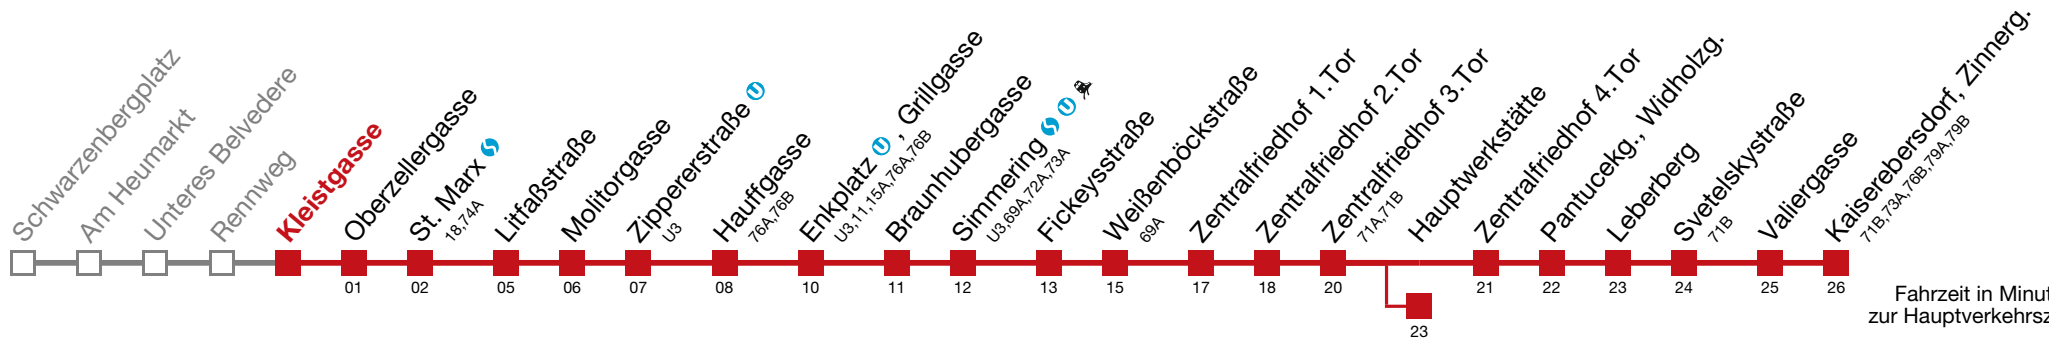

Im Zeitraum 28.-4.11. verkehren alle Züge nach Kaiserebersdorf
□ bis Fickeysstraße ■ bis Zentralfriedhof 3. Tor ■ bis Hauptwerkstätte

71 Kaiserebersdorf, Zinnerg.

Montag bis Donnerstag

5	18	30	42	52								
6	02	12	22	32	41	48	56					
7	03	10	17	24	30	33	36	41	46	51	56	58
8	↔ alle 5 bis 6 min											
9	03	09	15	21	27	33	41	48	56			
10	03	11	18	26	33	41	48	56				
11	03	11	18	26	33	41	48	56				
12	03	11	18	26	33	41	48	56				
13	03	11	18	26	33	41	48	56				
14	03	11	18	26	33	41	48	56				
15	↔ alle 6 bis 7 min											
16												
17	02	09	16	22	29	36	43	50	58			
18	04	11	18	26	33	41	48	56				
19	03	11	18	26	33	41	48	56				
20	03	11	18	26	33	41	50					
21	00	10	20	30	40	50						
22	00	10	20	30	45							
23	00	15	30	45								
0	00	15	30	45								