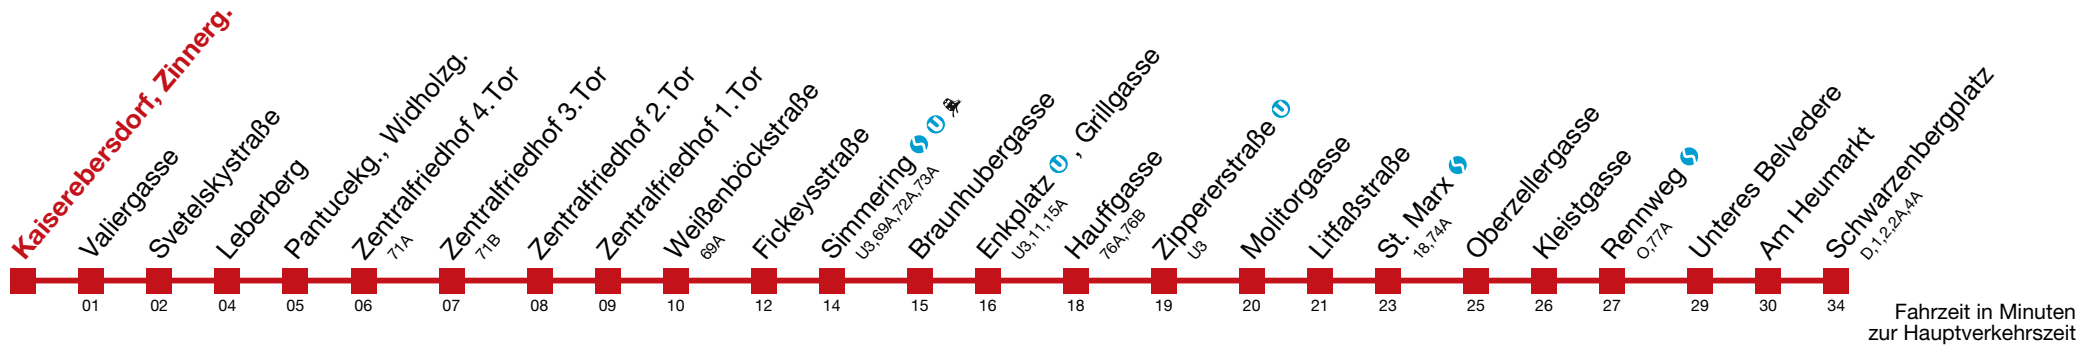

71 Schwarzenbergplatz

Montag bis Donnerstag

4	33	43	54								
5	03	12	20	29	38	47	55				
6	↔ alle 4 bis 7 min										
7											
8	01	07	13	19	25	31	37	43	44	49	56
9	04	11	13	19	26	34	35	41	49	56	
10	04	11	19	26	34	41	49	56			
11	04	11	19	26	34	41	49	56			
12	04	11	19	26	34	41	49	56			
13	04	11	19	26	34	41	49	56			
14	↔ alle 6 bis 7 min										
15	06	16	22	29	36	42	49	56			
16	↔ alle 6 bis 7 min										
17	04	11	13	19	26	34	41	49	56		
18	04	11	13	19	26	34	41	49	58		
19	05	13	20	28	36	38	45	55			
20	05	07	15	25	35	37	45	55	57		
21	05	15	25	38	41	53					
22											
23											
0											
1											

Freitag

4	33	43	54								
5	03	12	20	29	38	47	55				
6	↔ alle 4 bis 7 min										
7											
8	01	07	13	19	25	31	37	43	44	49	56
9	04	11	13	19	26	34	35	41	49	56	
10	04	11	19	26	34	41	49	56			
11	04	11	19	26	34	41	49	56			
12	04	11	19	26	34	41	49	56			
13	04	11	19	26	34	41	49	56			
14	↔ alle 6 bis 7 min										
15	06	16	22	29	36	42	49	56			
16	↔ alle 6 bis 7 min										
17	04	11	13	19	26	34	41	49	56		
18	04	11	13	19	26	34	41	49	58		
19	05	13	20	28	36	38	45	55			
20	05	07	15	25	35	37	45	55	57		
21	05	15	25	38	41	53					
22	09	10	24	39	40	54					
23	09	24	39	44	59						
0	14	29	43	58							
1	13										

Samstag

4	33	53				
5	13	33	52			
6	07	20	33	44	55	
7	05	15	25	35	45	55
8	05	15	25	35	44	54
9	03	13	23	33	43	53
10	03	13	23	33	43	53
11	03	13	23	33	43	53
12	03	13	23	33	43	53
13	03	13	23	33	43	53
14	03	13	23	33	43	53
15	03	13	23	33	43	53
16	03	13	23	33	43	53
17	03	13	23	33	43	53
18	03	13	23	34	45	54
19	05	15	25	35	45	55
20	05	15	25	35	45	55
21	05	15	25	37	40	53
22	09	12	24	39	42	54
23	09	24	39	44	59	
0	14	29	43	58		
1	13					

Sonn- und Feiertag

4	33	53				
5	13	33	53			
6	13	33	52			
7	06	21	36	51		
8	07	22	37	52		
9	07	22	34	44	54	
10	04	14	24	34	45	54
11	04	14	24	34	44	54
12	04	14	24	34	44	54
13	04	14	24	34	44	54
14	04	14	24	34	44	54
15	04	14	24	34	44	54
16	04	14	24	34	44	54
17	04	14	24	34	44	54
18	04	14	24	35	45	55
19	05	15	25	35	45	55
20	05	15	25	35	45	55
21	05	15	25	37	40	53
22	09	12	24	39	42	54
23	09	24	39	44	59	
0	14	29	43	58		
1	13					

☐ bis Fickeysstraße