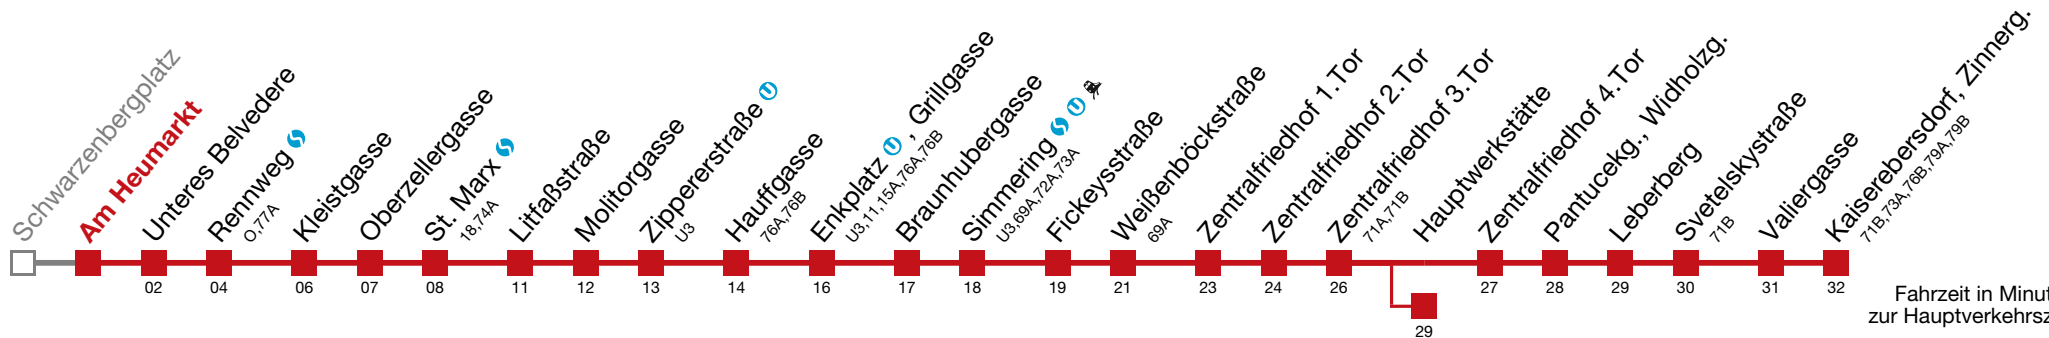

Im Zeitraum 28.-4.11. verkehren alle Züge nach Kaiserebersdorf
 bis Fickeystraße bis Zentralfriedhof 3. Tor bis Hauptwerkstätte

71 Kaiserebersdorf, Zinnerg.

Montag bis Donnerstag

5	12	24	36	46	56							
6	06	17	27	35	43	51	58					
7	05	12	18	24	27	30	35	40	45	50	53	55
8	↔ alle 5 bis 7 min											
9	04	10	16	22	28	35	43	50	58			
10	05	13	20	28	35	43	50	58				
11	05	13	20	28	35	43	50	58				
12	05	13	20	28	35	43	50	58				
13	05	13	20	28	35	43	50	58				
14	05	13	20	28	35	43	50	57				
15	↔ alle 6 bis 7 min											
16												
17	03	10	17	23	30	37	45	52	59			
18	05	13	20	28	35	43	50	58				
19	05	13	20	28	35	43	50	58				
20	05	13	20	28	35	45	55					
21	05	15	25	35	45	55						
22	05	15	25	40	55							
23	10	25	40	55								
0	09	24	39									