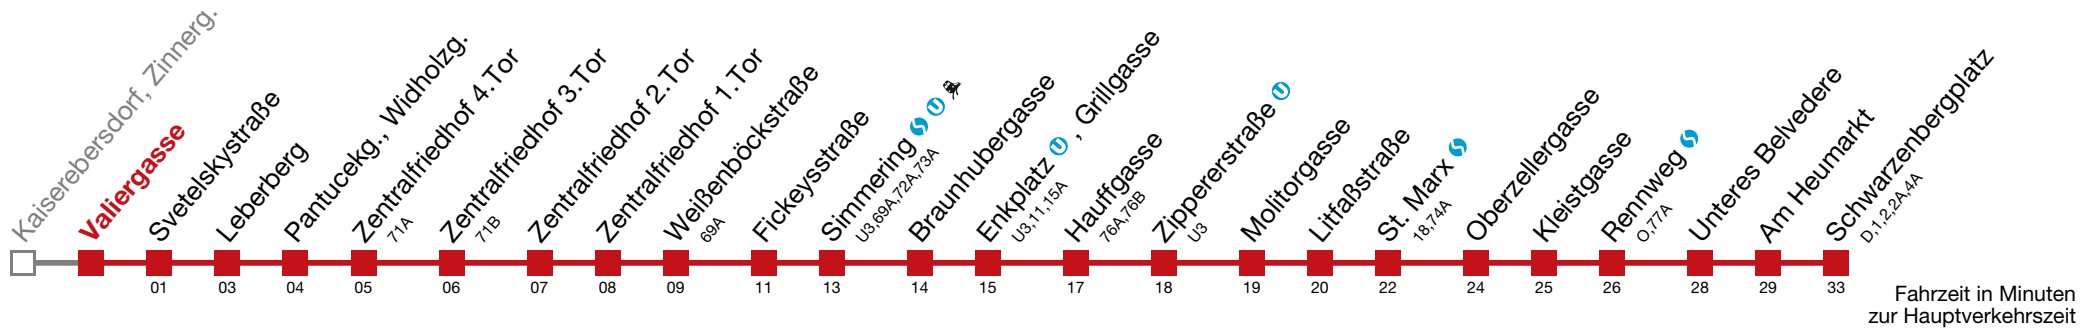

bis Fickeysstraße

71 Schwarzenbergplatz

Montag bis Donnerstag

4	34	44	55								
5	04	13	21	30	39	48	56				
6	↔ alle 4 bis 7 min										
7											
8	02	08	14	20	26	32	38	44	45	50	57
9	05	12	14	20	27	35	36	42	50	57	
10	05	12	20	27	35	42	50	57			
11	05	12	20	27	35	42	50	57			
12	05	12	20	27	35	42	50	57			
13	05	12	20	27	35	42	50	57			
14	↔ alle 6 bis 7 min										
15	07	17	23	30	37	43	50	57			
16	↔ alle 6 bis 7 min										
17	05	12	14	20	27	35	42	50	57		
18	05	12	14	20	27	35	42	50	59		
19	06	14	21	29	37	39	46	56			
20	06	08	16	26	36	38	46	56	58		
21	06	16	26	39	42	54					
22											
23											
0											
1											