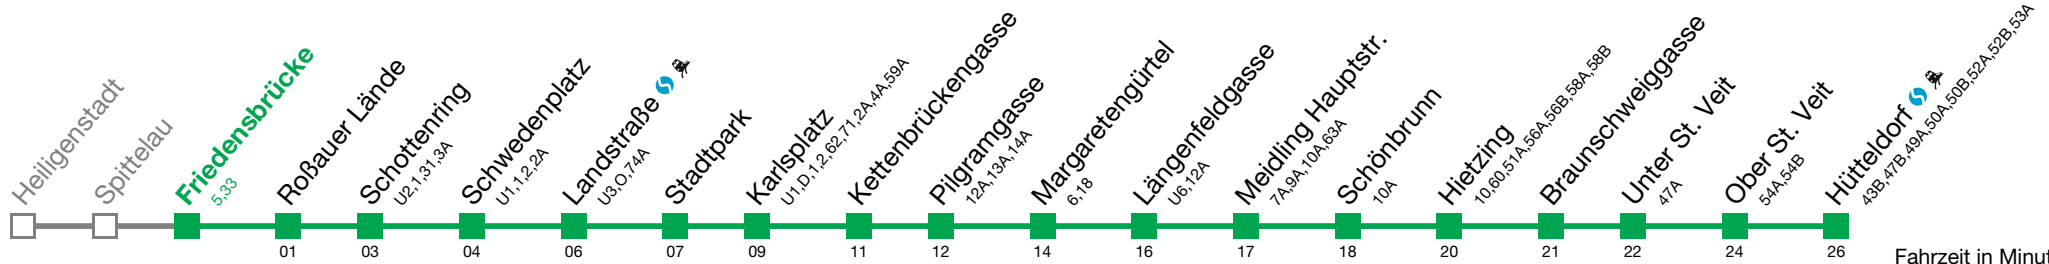

U4 Hütteldorf

Fahrzeit in Minuten zur Hauptverkehrszeit

Montag bis Freitag

0	
1	
2	
3	
4	48 52 56 59
5	03 07 11 14 22 26 33 41 48 56
6	03 11 18 26 33 41 48 56
7	03 11 18 26 33 41 48 56
8	03 11 18 26 33 41 48 56
9	03 11 18 26 33 41 48 56
10	03 11 18 26 33 41 48 56
11	03 11 18 26 33 41 48 56
12	03 11 18 26 33 41 48 56
13	03 11 18 26 33 41 48 56
14	03 11 18 26 33 41 48 56
15	03 11 18 26 33 41 48 56
16	03 11 18 26 33 41 48 56
17	03 11 18 26 33 41 48 56
18	03 11 18 26 33 41 48 56
19	03 11 18 26 33 41 48 56
20	03 11 18 26 33 41 50
21	01 11 20 30 40 50
22	00 11 20 30 40 50
23	00 10 20 30 40 48 58
0	08 18

Samstag

0	26 41 56
1	11 26 41 56
2	11 26 41 56
3	11 26 41 56
4	11 26 41 48 52 55
5	00 05 10 21 30 40 50
6	00 10 20 30 40 50
7	00 10 20 30 40 50
8	00 10 20 30 40 49 59
9	11 18 26 33 41 48 56
10	03 11 18 26 33 41 48 56
11	03 11 18 26 33 41 48 56
12	03 11 18 26 33 41 48 56
13	03 11 18 26 33 41 48 56
14	03 11 18 26 33 41 48 56
15	03 11 18 26 33 41 48 56
16	03 11 18 26 33 41 48 56
17	03 11 18 26 33 41 48 56
18	03 11 18 26 33 41 48 56
19	03 11 18 26 33 41 48 56
20	03 11 18 26 33 41 50
21	01 11 20 30 40 50
22	00 11 20 30 40 50
23	00 10 20 30 40 48 58
0	08 18

Sonn- und Feiertag

0	26 41 56
1	11 26 41 56
2	11 26 41 56
3	11 26 41 56
4	11 26 41 48 52 55
5	00 05 10 21 30 40 50
6	00 10 20 30 40 50
7	00 10 20 30 40 50
8	00 10 20 30 40 50
9	00 10 20 30 40 50
10	00 10 20 30 40 50
11	00 10 20 30 40 49 59
12	11 18 26 33 41 48 56
13	03 11 18 26 33 41 48 56
14	03 11 18 26 33 41 48 56
15	03 11 18 26 33 41 48 56
16	03 11 18 26 33 41 48 56
17	03 11 18 26 33 41 48 56
18	03 11 18 26 33 41 48 56
19	03 11 18 26 33 41 48 56
20	03 11 18 26 33 41 50
21	01 11 20 30 40 50
22	00 11 20 30 40 50
23	00 10 20 30 40 48 58
0	08 18

Wegen Bauarbeiten ist zwischen Heiligenstadt und Schwedenplatz nur ein reduziertes Intervall möglich