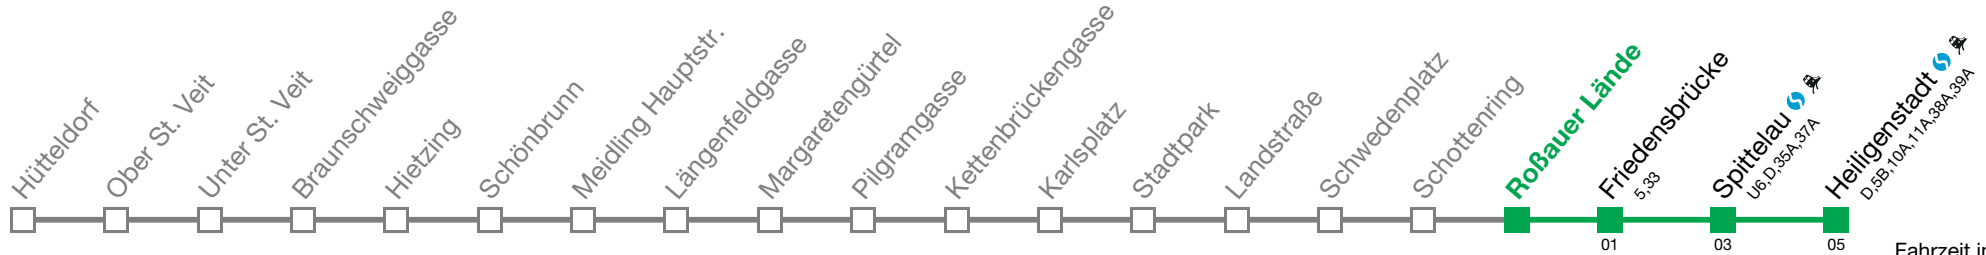

U4 Heiligenstadt

Fahrzeit in Minuten zur Hauptverkehrszeit

Montag bis Freitag

0
1
2
3
4
5 16 28 35 43 50 58
6 05 13 20 28 35 43 50 58
7 05 13 20 28 35 43 50 58
8 05 13 20 28 35 43 50 58
9 05 13 20 28 35 43 50 58
10 05 13 20 28 35 43 50 58
11 05 13 20 28 35 43 50 58
12 05 13 20 28 35 43 50 58
13 05 13 20 28 35 43 50 58
14 05 13 20 28 35 43 50 58
15 05 13 20 28 35 43 50 58
16 05 13 20 28 35 43 50 58
17 05 13 20 28 35 43 50 58
18 05 13 20 28 35 43 50 58
19 05 13 20 28 35 43 50 58
20 05 13 20 28 35 43 50 57
21 05 14 23 33 43 53
22 03 13 23 33 43 53
23 03 13 23 33 43 53
0 03 13 23 28 37

Samstag

0 44 59
1 14 29 44 59
2 14 29 44 59
3 14 29 44 59
4 14 29 44 59
5 16 22 33 43 53
6 03 13 23 33 43 53
7 03 13 23 33 43 53
8 03 13 23 33 43 53
9 03 13 20 28 35 43 50 58
10 05 13 20 28 35 43 50 58
11 05 13 20 28 35 43 50 58
12 05 13 20 28 35 43 50 58
13 05 13 20 28 35 43 50 58
14 05 13 20 28 35 43 50 58
15 05 13 20 28 35 43 50 58
16 05 13 20 28 35 43 50 58
17 05 13 20 28 35 43 50 58
18 05 13 20 28 35 43 50 58
19 05 13 20 28 35 43 50 58
20 05 13 20 28 35 43 50 57
21 05 14 23 33 43 53
22 03 13 23 33 43 53
23 03 13 23 33 43 53
0 03 13 23 28 37

Sonn- und Feiertag

0 44 59
1 14 29 44 59
2 14 29 44 59
3 14 29 44 59
4 14 29 44 59
5 16 22 33 43 53
6 03 13 23 33 43 53
7 03 13 23 33 43 53
8 03 13 23 33 43 53
9 03 13 23 33 43 53
10 03 13 23 33 43 53
11 03 13 23 33 43 53
12 03 13 20 28 35 43 50 58
13 05 13 20 28 35 43 50 58
14 05 13 20 28 35 43 50 58
15 05 13 20 28 35 43 50 58
16 05 13 20 28 35 43 50 58
17 05 13 20 28 35 43 50 58
18 05 13 20 28 35 43 50 58
19 05 13 20 28 35 43 50 58
20 05 13 20 28 35 43 50 57
21 05 14 23 33 43 53
22 03 13 23 33 43 53
23 03 13 23 33 43 53
0 03 13 23 28 37

Wegen Bauarbeiten ist zwischen Heiligenstadt und Schwedenplatz nur ein reduziertes Intervall möglich