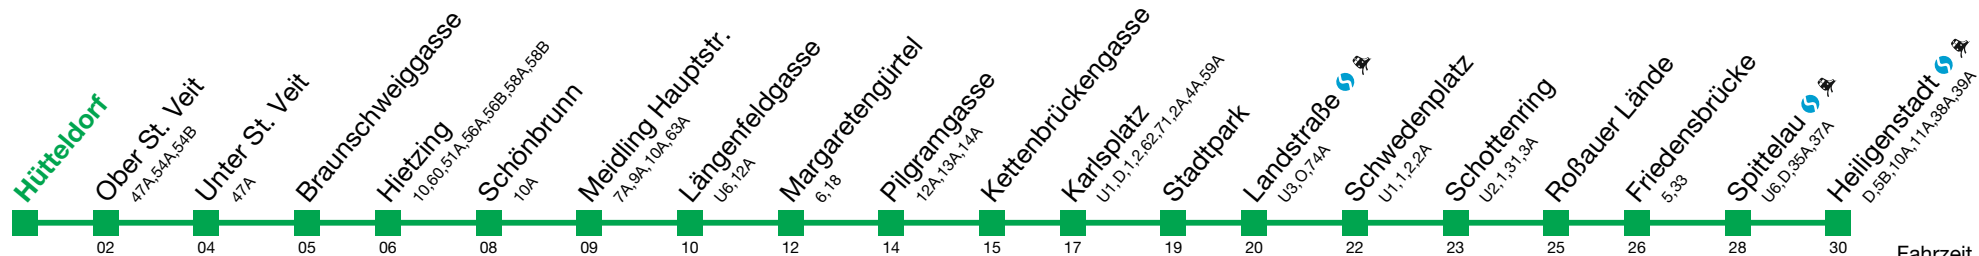

U4 Heiligenstadt

Fahrzeit in Minuten zur Hauptverkehrszeit

Montag bis Freitag

| | |
|----|--------------------|
| 0 | |
| 1 | |
| 2 | |
| 3 | |
| 4 | 51 57 |
| 5 | |
| 6 | |
| 7 | |
| 8 | |
| 9 | |
| 10 | |
| 11 | |
| 12 | |
| 13 | |
| 14 | 🔄 alle 3 bis 5 min |
| 15 | |
| 16 | |
| 17 | |
| 18 | |
| 19 | |
| 20 | |
| 21 | |
| 22 | |
| 23 | |
| 0 | 03 10 |

Von ca. 05:00 bis 00:00 Uhr fährt jeder zweite Zug nur bis Schwedenplatz
 bis Schwedenplatz

Bei dichten Intervallen kann es zu Kurzführungen kommen. Beachten Sie die Zielanzeigen.
 Datum: 15.10.2024 11:34:00; Linie: 21-U4-G-1-H