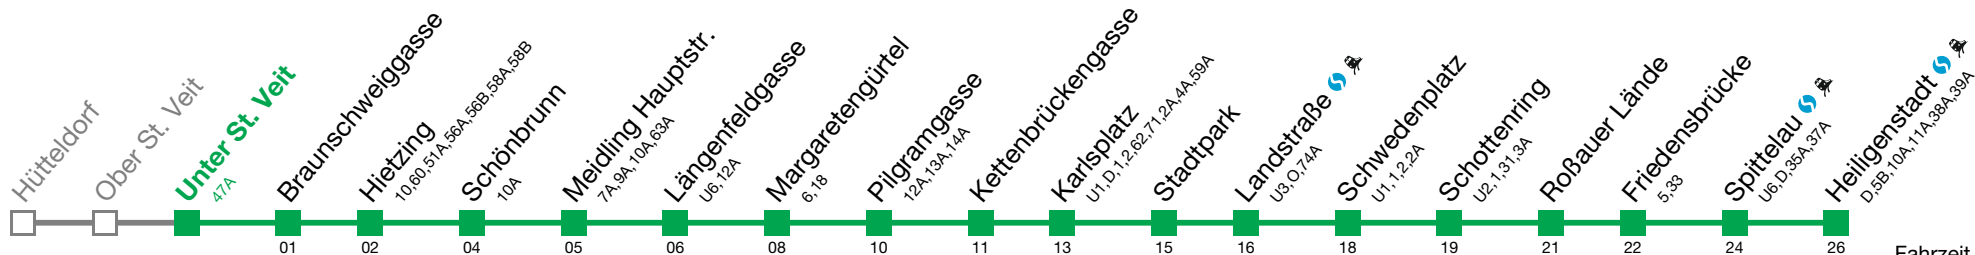

↔ alle 3 bis 5 min

0 00 05 12

Von ca. 05:00 bis 00:00 Uhr fährt jeder zweite Zug nur bis Schwedenplatz bis Schwedenplatz

U4 Heiligenstadt

Fahrzeit in Minuten zur Hauptverkehrszeit

Montag bis Freitag

0
1
2
3
4 55