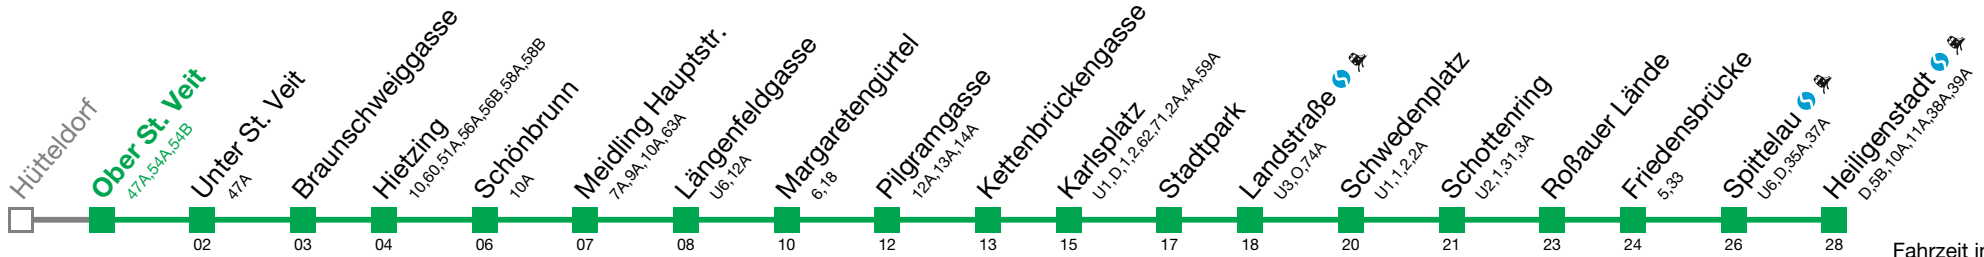

U4 Heiligenstadt

Fahrzeit in Minuten zur Hauptverkehrszeit

Montag bis Freitag

0
1
2
3
4 53 **59**

5
6
7
8
9
10
11
12
13
14
15
16
17
18
19
20
21
22
23

↔ alle 3 bis 5 min

0 00 05 12

Samstag

0 21 36 51
1 06 21 36 51
2 06 21 36 51
3 06 21 36 51
4 06 21 36 53 59

5
6
7
8
9
10
11
12
13
14
15
16
17
18
19
20
21
22
23

↔ alle 3 bis 5 min

0 00 05 12

Sonn- und Feiertag

0 21 36 51
1 06 21 36 51
2 06 21 36 51
3 06 21 36 51
4 06 21 36 53 59

5
6
7
8
9
10
11
12
13
14
15
16
17
18
19
20
21
22
23

↔ alle 3 bis 5 min

0 00 05 12

Von ca. 05:00 bis 00:00 Uhr fährt jeder zweite Zug nur bis Schwedenplatz ☐ bis Schwedenplatz