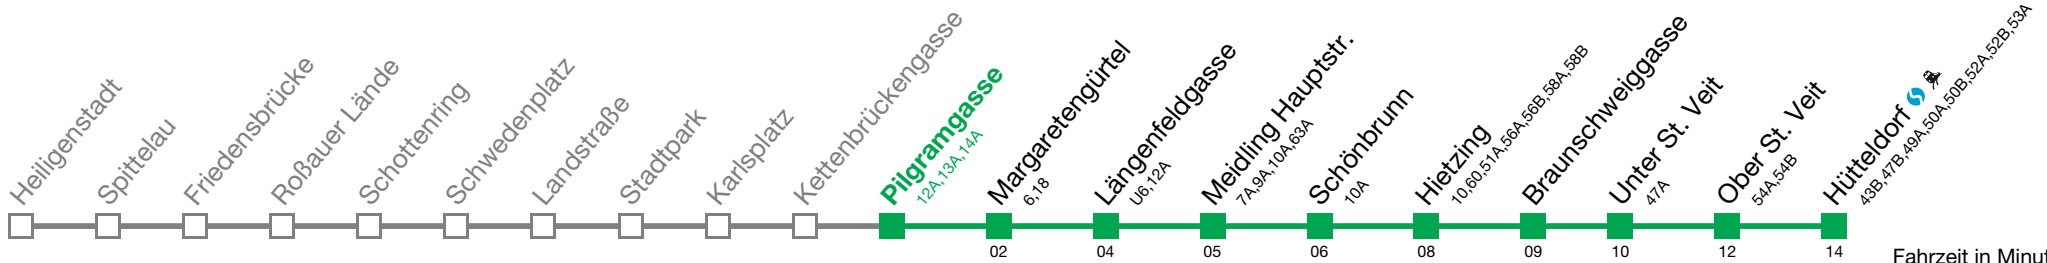

U4 Hütteldorf

Fahrzeit in Minuten zur Hauptverkehrszeit

Montag bis Freitag

0
1
2
3
4
5 00 03 07 11 15 19 23 26 30 34 38 41 45 49 53 56
6
7
8
9
10
11
12
13
14 alle 3 bis 6 min
15
16
17
18
19
20
21
22
23 alle 5 bis 7 min
0 09 19 33

Samstag

0 38 53
1 08 23 38 53
2 08 23 38 53
3 08 23 38 53
4 08 23 38 53
5
6
7
8
9
10
11
12
13 alle 3 bis 6 min
14
15
16
17
18
19
20
21
22
23 alle 5 bis 7 min
0 09 19 33

Sonn- und Feiertag

0 38 53
1 08 23 38 53
2 08 23 38 53
3 08 23 38 53
4 08 23 38 53
5
6
7
8
9
10
11
12
13 alle 3 bis 6 min
14
15
16
17
18
19
20
21
22
23 alle 5 bis 7 min
0 09 19 33