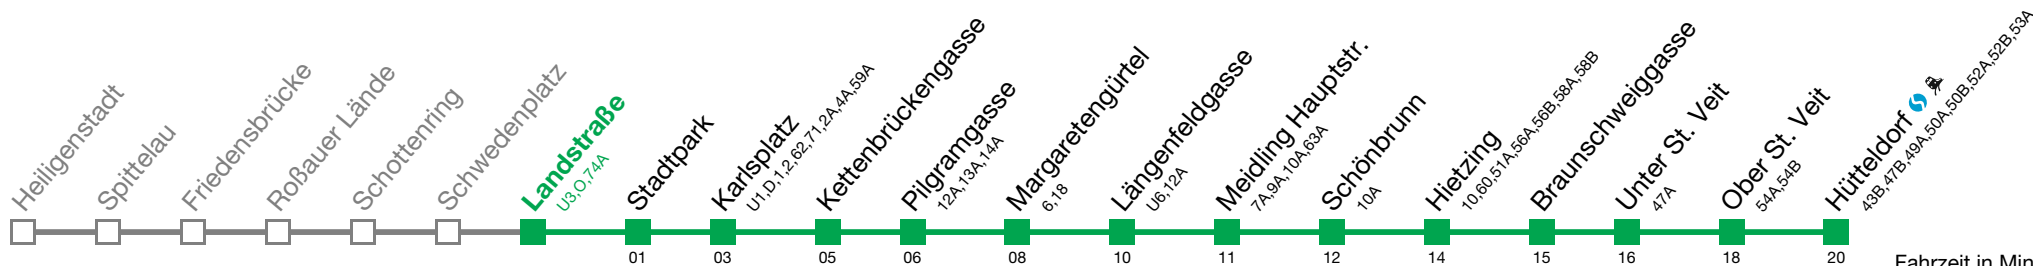

U4 Hütteldorf

Fahrzeit in Minuten zur Hauptverkehrszeit

Montag bis Freitag

0
1
2
3
4 54 57
5
6
7
8
9
10
11
12
13 alle 3 bis 6 min
14
15
16
17
18
19
20
21
22
23 alle 5 bis 7 min
0 03 13 24

Samstag

0 32 47
1 02 17 32 47
2 02 17 32 47
3 02 17 32 47
4 02 17 32 47 54 57
5
6
7
8
9
10
11
12
13 alle 3 bis 6 min
14
15
16
17
18
19
20
21
22
23 alle 5 bis 7 min
0 03 13 24

Sonn- und Feiertag

0 32 47
1 02 17 32 47
2 02 17 32 47
3 02 17 32 47
4 02 17 32 47 54 57
5
6
7
8
9
10
11
12
13 alle 3 bis 6 min
14
15
16
17
18
19
20
21
22
23 alle 5 bis 7 min
0 03 13 24