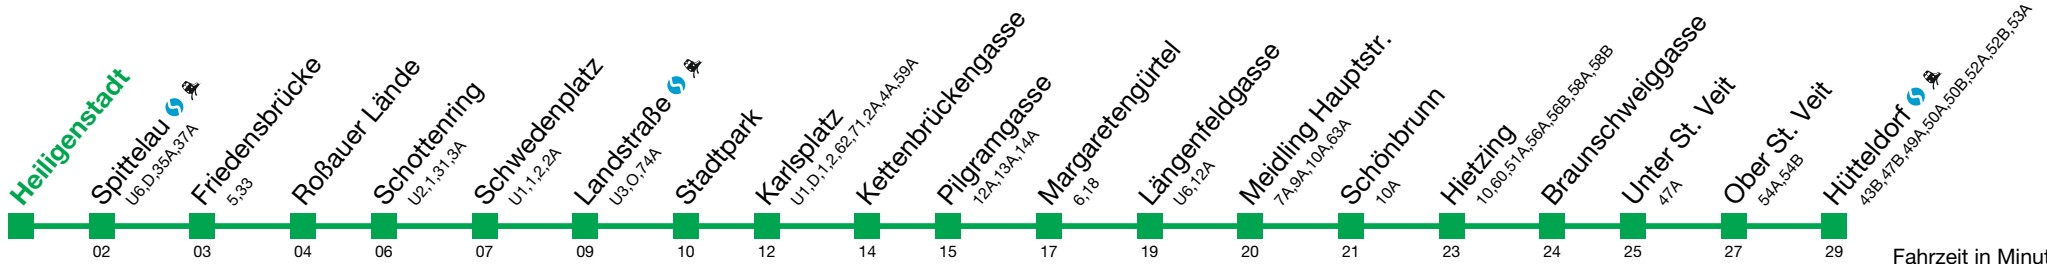

U4 Hütteldorf

Fahrzeit in Minuten zur Hauptverkehrszeit

Montag bis Freitag

0
1
2
3
4 45 52
5 00 07 11 18 22 30 37 45 52
6 00 07 15 22 30 37 45 52
7 00 07 15 22 30 37 45 52
8 00 07 15 22 30 37 45 52
9 00 07 15 22 30 37 45 52
10 00 07 15 22 30 37 45 52
11 00 07 15 22 30 37 45 52
12 00 07 15 22 30 37 45 52
13 00 07 15 22 30 37 45 52
14 00 07 15 22 30 37 45 52
15 00 07 15 22 30 37 45 52
16 00 07 15 22 30 37 45 52
17 00 07 15 22 30 37 45 52
18 00 07 15 22 30 37 45 52
19 00 07 15 22 30 37 45 52
20 00 07 15 22 30 37 46 58
21 07 17 27 37 47 57
22 07 17 27 37 47 57
23 07 17 27 37 44 54
0 04 15

Samstag

0 23 38 53
1 08 23 38 53
2 08 23 38 53
3 08 23 38 53
4 08 23 38 45 56
5 06 17 26 36 46 56
6 06 16 26 36 46 56
7 06 16 26 36 46 56
8 06 16 26 36 45 56
9 07 15 22 30 37 45 52
10 00 07 15 22 30 37 45 52
11 00 07 15 22 30 37 45 52
12 00 07 15 22 30 37 45 52
13 00 07 15 22 30 37 45 52
14 00 07 15 22 30 37 45 52
15 00 07 15 22 30 37 45 52
16 00 07 15 22 30 37 45 52
17 00 07 15 22 30 37 45 52
18 00 07 15 22 30 37 45 52
19 00 07 15 22 30 37 45 52
20 00 07 15 22 30 37 46 58
21 07 17 27 37 47 57
22 07 17 27 37 47 57
23 07 17 27 37 44 54
0 04 15

Sonn- und Feiertag

0 23 38 53
1 08 23 38 53
2 08 23 38 53
3 08 23 38 53
4 08 23 38 45 56
5 06 17 26 36 46 56
6 06 16 26 36 46 56
7 06 16 26 36 46 56
8 06 16 26 36 46 56
9 06 16 26 36 46 56
10 06 16 26 36 46 56
11 06 16 26 36 45 56
12 07 15 22 30 37 45 52
13 00 07 15 22 30 37 45 52
14 00 07 15 22 30 37 45 52
15 00 07 15 22 30 37 45 52
16 00 07 15 22 30 37 45 52
17 00 07 15 22 30 37 45 52
18 00 07 15 22 30 37 45 52
19 00 07 15 22 30 37 45 52
20 00 07 15 22 30 37 46 58
21 07 17 27 37 47 57
22 07 17 27 37 47 57
23 07 17 27 37 44 54
0 04 15

Wegen Bauarbeiten ist zwischen Heiligenstadt und Schwedenplatz nur ein reduziertes Intervall möglich