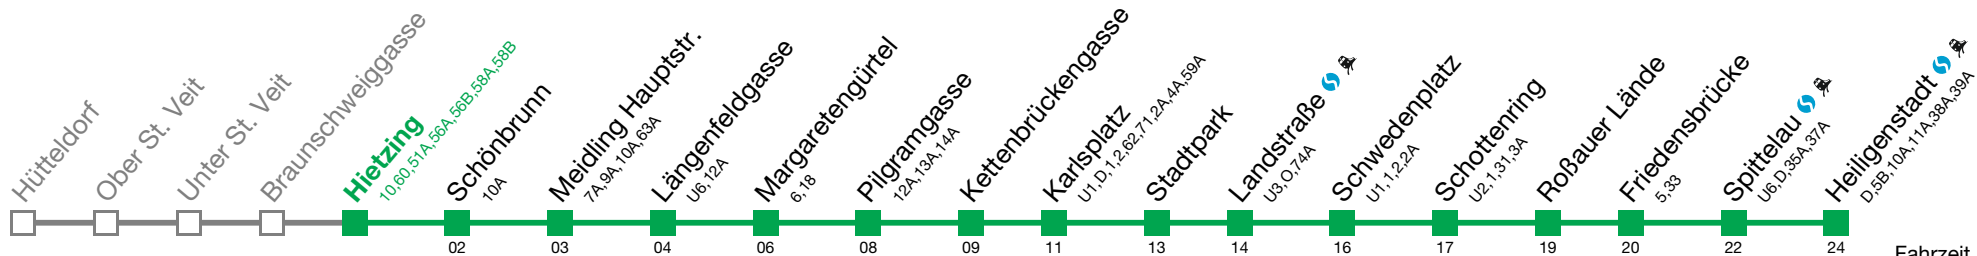

| |
|----|
| 5 |
| 6 |
| 7 |
| 8 |
| 9 |
| 10 |
| 11 |
| 12 |
| 13 |
| 14 |
| 15 |
| 16 |
| 17 |
| 18 |
| 19 |
| 20 |
| 21 |
| 22 |
| 23 |

↔ alle 3 bis 6 min

0 02 07 13

Von ca. 05:00 bis 00:00 Uhr fährt jeder zweite Zug nur bis Schwedenplatz

Von ca. 05:00 bis 00:00 Uhr fährt jeder zweite Zug nur bis Schwedenplatz

U4 Heiligenstadt

Fahrzeit in Minuten zur Hauptverkehrszeit

Montag bis Freitag

| | |
|----|--------------------|
| 0 | |
| 1 | |
| 2 | |
| 3 | |
| 4 | 57 |
| 5 | |
| 6 | |
| 7 | |
| 8 | |
| 9 | |
| 10 | |
| 11 | |
| 12 | |
| 13 | |
| 14 | ↔ alle 3 bis 6 min |
| 15 | |
| 16 | |
| 17 | |
| 18 | |
| 19 | |
| 20 | |
| 21 | |
| 22 | |
| 23 | |
| 0 | 04 09 16 |