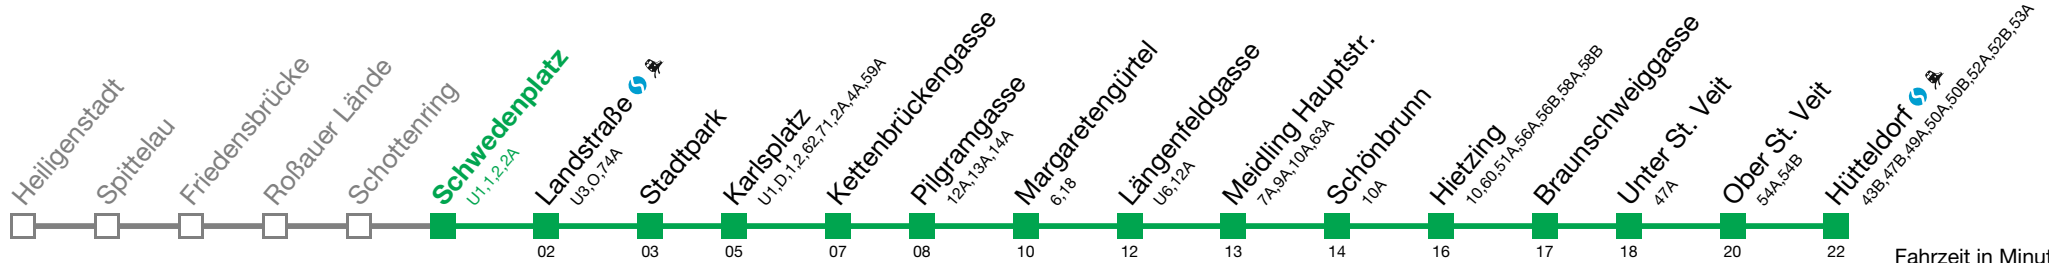

U4 Hütteldorf

Fahrzeit in Minuten zur Hauptverkehrszeit

Montag bis Freitag

0
1
2
3
4 52 56
5
6
7
8
9
10
11
12
13 alle 3 bis 6 min
14
15
16
17
18
19
20
21
22
23 04 09 14 19 24 29 34 39 44 52
0 02 12 22

Samstag

0 30 45
1 00 15 30 45
2 00 15 30 45
3 00 15 30 45
4 00 15 30 45 52 56 59
5
6
7
8
9
10
11
12
13 alle 3 bis 6 min
14
15
16
17
18
19
20
21
22
23 04 09 14 19 24 29 34 39 44 52
0 02 12 22

Sonn- und Feiertag

0 30 45
1 00 15 30 45
2 00 15 30 45
3 00 15 30 45
4 00 15 30 45 52 56 59
5
6
7
8
9
10
11
12
13 alle 3 bis 6 min
14
15
16
17
18
19
20
21
22
23 04 09 14 19 24 29 34 39 44 52
0 02 12 22