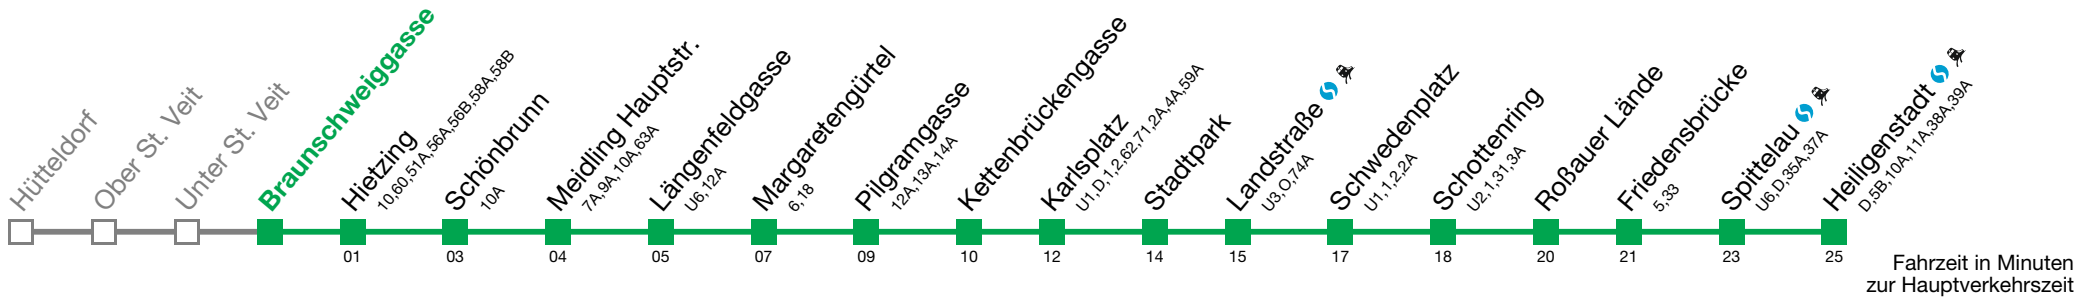

U4 Heiligenstadt

Montag bis Freitag

0
1
2
3
4 56
5
6
7
8
9
10
11
12
13
14
15
16
17
18
19
20
21
22
23
0 03 08 15

Samstag

0 24 39 54
1 09 24 39 54
2 09 24 39 54
3 09 24 39 54
4 09 24 39 56
5
6
7
8
9
10
11
12
13
14
15
16
17
18
19
20
21
22
23
0 03 08 15

Sonn- und Feiertag

0 24 39 54
1 09 24 39 54
2 09 24 39 54
3 09 24 39 54
4 09 24 39 56
5
6
7
8
9
10
11
12
13
14
15
16
17
18
19
20
21
22
23
0 03 08 15

Von ca. 05:00 bis 00:00 Uhr fährt jeder zweite Zug nur bis Schwedenplatz