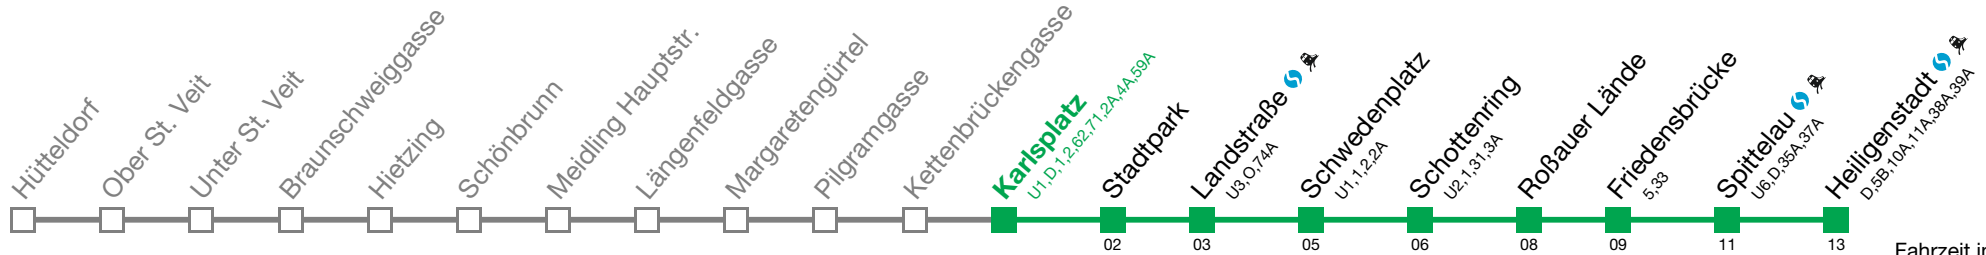

U4 Heiligenstadt

Fahrzeit in Minuten
zur Hauptverkehrszeit

Montag bis Freitag

0
1
2
3
4
5 08 14 20 24 28 31 35 39 43 46 50 54 58
6
7
8
9
10
11
12
13
14 alle 3 bis 5 min
15
16
17
18
19
20
21
22
23
0 00 05 10 15 20 30

Samstag

0 36 51
1 06 21 36 51
2 06 21 36 51
3 06 21 36 51
4 06 21 36 51
5
6 alle 5 bis 7 min
7
8
9
10
11
12
13
14
15
16 alle 3 bis 5 min
17
18
19
20
21
22
23
0 00 05 10 15 20 30

Sonn- und Feiertag

0 36 51
1 06 21 36 51
2 06 21 36 51
3 06 21 36 51
4 06 21 36 51
5
6
7
8 alle 5 bis 7 min
9
10
11
12
13
14
15
16
17 alle 3 bis 5 min
18
19
20
21
22
23
0 00 05 10 15 20 30

Von ca. 05:00 bis 00:00 Uhr fährt jeder zweite Zug nur bis Schwedenplatz
☐ bis Schwedenplatz