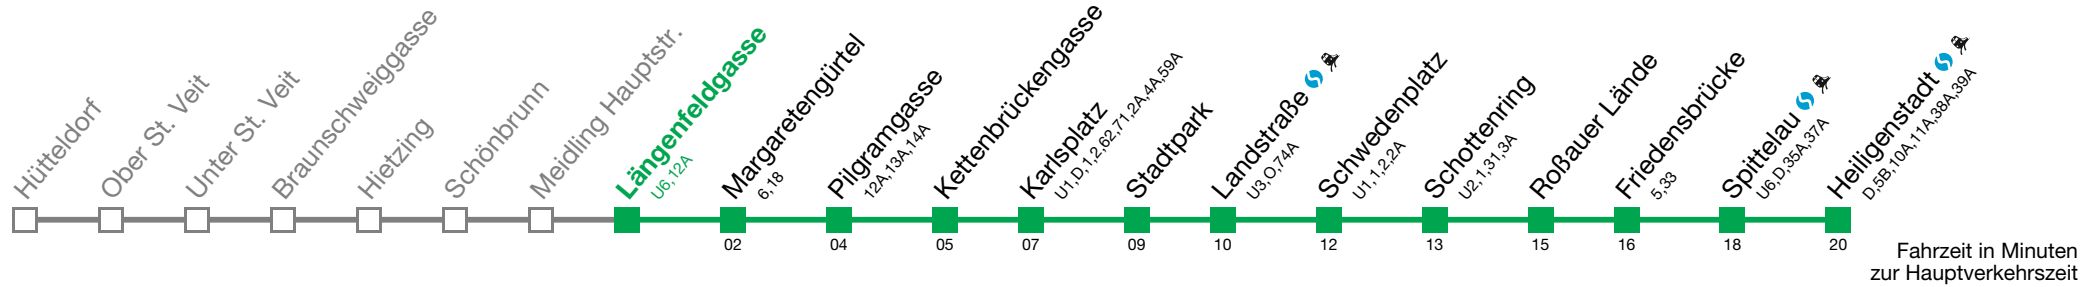

U4 Heiligenstadt

Montag bis Freitag

0	
1	
2	
3	
4	
5	01 07 13 17 21 24 28 32 36 39 43 47 51 54 58
6	
7	
8	
9	
10	
11	
12	
13	
14	↻ alle 3 bis 5 min
15	
16	
17	
18	
19	
20	
21	
22	
23	
0	03 08 13 20

Samstag

0	29 44 59
1	14 29 44 59
2	14 29 44 59
3	14 29 44 59
4	14 29 44
5	
6	↻ alle 4 bis 7 min
7	
8	
9	
10	
11	
12	
13	
14	
15	
16	↻ alle 3 bis 5 min
17	
18	
19	
20	
21	
22	
23	
0	03 08 13 20

Sonn- und Feiertag

0	29 44 59
1	14 29 44 59
2	14 29 44 59
3	14 29 44 59
4	14 29 44
5	
6	
7	
8	↻ alle 4 bis 7 min
9	
10	
11	
12	
13	
14	
15	
16	
17	↻ alle 3 bis 5 min
18	
19	
20	
21	
22	
23	
0	03 08 13 20

Von ca. 05:00 bis 00:00 Uhr fährt jeder zweite Zug nur bis Schwedenplatz
☐ bis Schwedenplatz