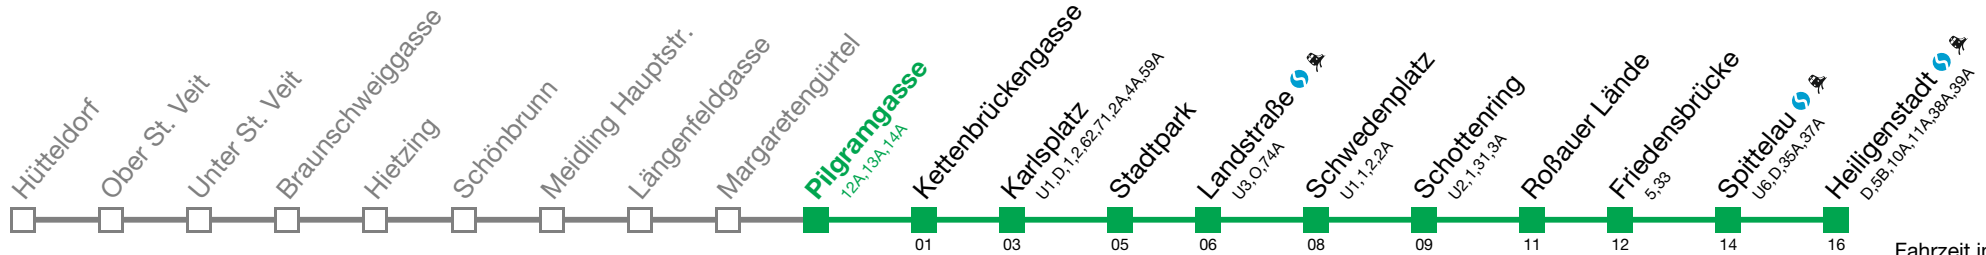

U4 Heiligenstadt

Fahrzeit in Minuten zur Hauptverkehrszeit

Montag bis Freitag

0
1
2
3
4
5 05 11 17 21 25 28 32 36 40 43 47 51 55 58
6
7
8
9
10
11
12
13
14 alle 3 bis 5 min
15
16
17
18
19
20
21
22
23
0 02 07 12 17 24

Samstag

0 33 48
1 03 18 33 48
2 03 18 33 48
3 03 18 33 48
4 03 18 33 48
5
6 alle 5 bis 7 min
7
8
9
10
11
12
13
14
15
16 alle 3 bis 5 min
17
18
19
20
21
22
23
0 02 07 12 17 24

Sonn- und Feiertag

0 33 48
1 03 18 33 48
2 03 18 33 48
3 03 18 33 48
4 03 18 33 48
5
6
7
8 alle 5 bis 7 min
9
10
11
12
13
14
15
16
17 alle 3 bis 5 min
18
19
20
21
22
23
0 02 07 12 17 24

Von ca. 05:00 bis 00:00 Uhr fährt jeder zweite Zug nur bis Schwedenplatz
☐ bis Schwedenplatz