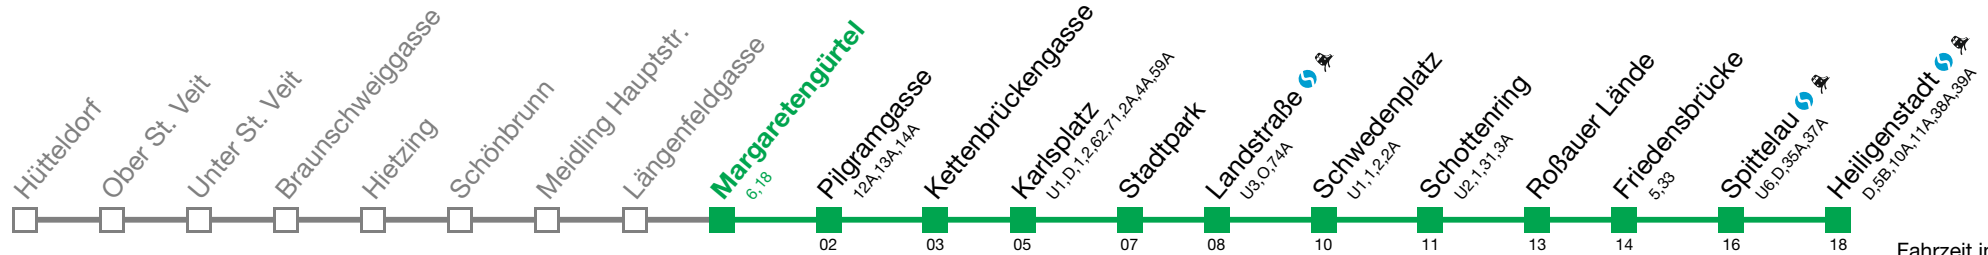

U4 Heiligenstadt

Fahrzeit in Minuten zur Hauptverkehrszeit

Montag bis Freitag

0
1
2
3
4
5 03 09 15 19 23 26 30 34 38 41 45 49 53 56
6
7
8
9
10
11
12
13
14 alle 3 bis 5 min
15
16
17
18
19
20
21
22
23
0 00 05 10 15 22

Samstag

0 31 46
1 01 16 31 46
2 01 16 31 46
3 01 16 31 46
4 01 16 31 46
5
6 alle 5 bis 7 min
7
8
9
10
11
12
13
14
15
16 alle 3 bis 5 min
17
18
19
20
21
22
23
0 00 05 10 15 22

Sonn- und Feiertag

0 31 46
1 01 16 31 46
2 01 16 31 46
3 01 16 31 46
4 01 16 31 46
5
6
7
8 alle 5 bis 7 min
9
10
11
12
13
14
15
16
17 alle 3 bis 5 min
18
19
20
21
22
23
0 00 05 10 15 22

Von ca. 05:00 bis 00:00 Uhr fährt jeder zweite Zug nur bis Schwedenplatz
☐ bis Schwedenplatz