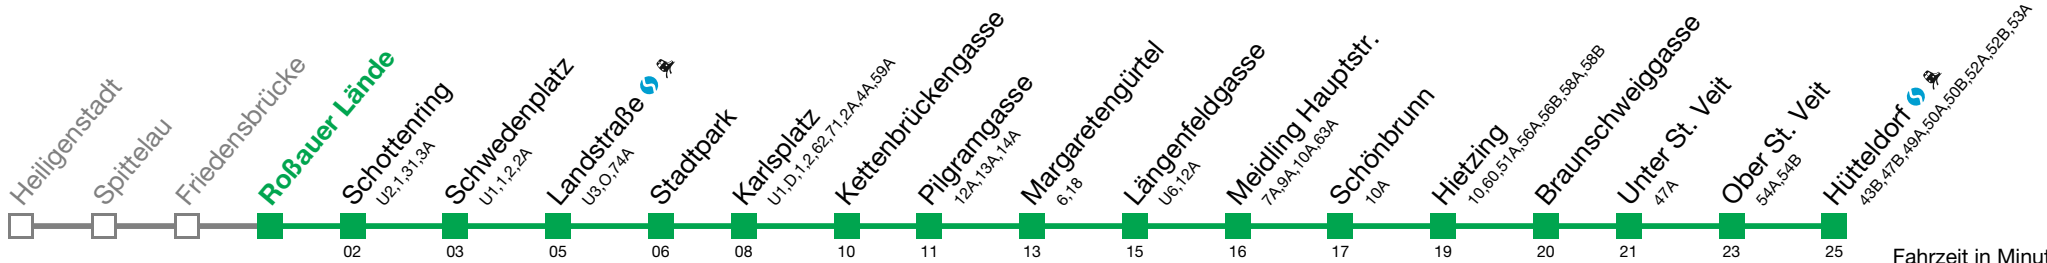

U4 Hütteldorf

Fahrzeit in Minuten zur Hauptverkehrszeit

Montag bis Freitag

0
1
2
3
4 49 53 57
5 00 05 08 12 16 23 27 35 42 50 57
6 05 12 20 27 35 42 50 57
7 05 12 20 27 35 42 50 57
8 05 12 20 27 35 42 50 57
9 05 12 20 27 35 42 50 57
10 05 12 20 27 35 42 50 57
11 05 12 20 27 35 42 50 57
12 05 12 20 27 35 42 50 57
13 05 12 20 27 35 42 50 57
14 05 12 20 27 35 42 50 57
15 05 12 20 27 35 42 50 57
16 05 12 20 27 35 42 50 57
17 05 12 20 27 35 42 50 57
18 05 12 20 27 35 42 50 57
19 05 12 20 27 35 42 50 57
20 05 12 20 27 35 42 51
21 02 12 21 31 41 51
22 01 12 21 31 41 51
23 01 11 21 31 41 49 59
0 09 19

Samstag

0 27 42 57
1 12 27 42 57
2 12 27 42 57
3 12 27 42 57
4 12 27 42 49 53 56
5 01 06 11 22 31 41 51
6 01 11 21 31 41 51
7 01 11 21 31 41 51
8 01 11 21 31 41 50
9 01 12 20 27 35 42 50 57
10 05 12 20 27 35 42 50 57
11 05 12 20 27 35 42 50 57
12 05 12 20 27 35 42 50 57
13 05 12 20 27 35 42 50 57
14 05 12 20 27 35 42 50 57
15 05 12 20 27 35 42 50 57
16 05 12 20 27 35 42 50 57
17 05 12 20 27 35 42 50 57
18 05 12 20 27 35 42 50 57
19 05 12 20 27 35 42 50 57
20 05 12 20 27 35 42 51
21 02 12 21 31 41 51
22 01 12 21 31 41 51
23 01 11 21 31 41 49 59
0 09 19

Sonn- und Feiertag

0 27 42 57
1 12 27 42 57
2 12 27 42 57
3 12 27 42 57
4 12 27 42 49 53 56
5 01 06 11 22 31 41 51
6 01 11 21 31 41 51
7 01 11 21 31 41 51
8 01 11 21 31 41 51
9 01 11 21 31 41 51
10 01 11 21 31 41 51
11 01 11 21 31 41 50
12 01 12 20 27 35 42 50 57
13 05 12 20 27 35 42 50 57
14 05 12 20 27 35 42 50 57
15 05 12 20 27 35 42 50 57
16 05 12 20 27 35 42 50 57
17 05 12 20 27 35 42 50 57
18 05 12 20 27 35 42 50 57
19 05 12 20 27 35 42 50 57
20 05 12 20 27 35 42 51
21 02 12 21 31 41 51
22 01 12 21 31 41 51
23 01 11 21 31 41 49 59
0 09 19

Wegen Bauarbeiten ist zwischen Heiligenstadt und Schwedenplatz nur ein reduziertes Intervall möglich