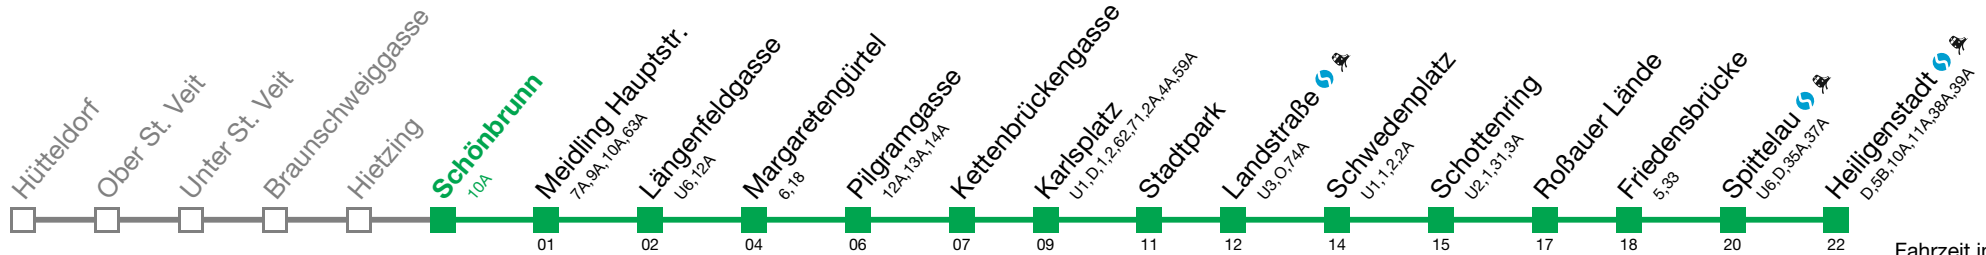

U4 Heiligenstadt

Fahrzeit in Minuten zur Hauptverkehrszeit

Montag bis Freitag

Samstag

Sonn- und Feiertag

0
1
2
3
4 59
5
6
7
8
9
10
11
12
13
14 alle 3 bis 6 min
15
16
17
18
19
20
21
22
23
0 01 06 11 18

0 27 42 57
1 12 27 42 57
2 12 27 42 57
3 12 27 42 57
4 12 27 42 59
5
6
7
8
9
10
11
12
13
14 alle 3 bis 6 min
15
16
17
18
19
20
21
22
23
0 01 06 11 18

0 27 42 57
1 12 27 42 57
2 12 27 42 57
3 12 27 42 57
4 12 27 42 59
5
6
7
8
9
10
11
12
13
14 alle 3 bis 6 min
15
16
17
18
19
20
21
22
23
0 01 06 11 18

Von ca. 05:00 bis 00:00 Uhr fährt jeder zweite Zug nur bis Schwedenplatz
☐ bis Schwedenplatz