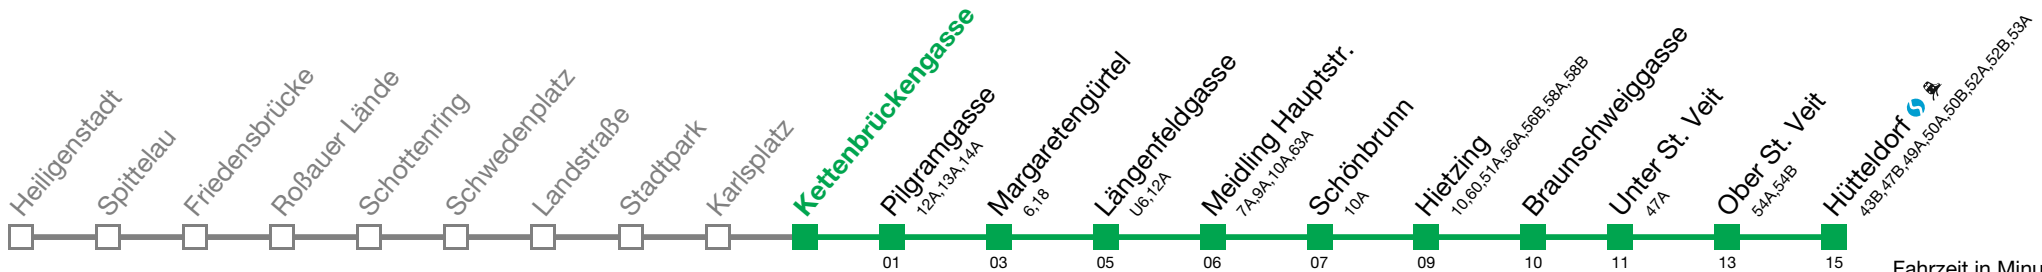

U4 Hütteldorf

Fahrzeit in Minuten zur Hauptverkehrszeit

Montag bis Freitag

0
1
2
3
4 59
5
6
7
8
9
10
11
12
13
14
15
16
17
18
19
20
21
22
23
0 08 18 32

Samstag

0 37 52
1 07 22 37 52
2 07 22 37 52
3 07 22 37 52
4 07 22 37 52 59
5
6
7
8
9
10
11
12
13
14
15
16
17
18
19
20
21
22
23
0 08 18 32

Sonn- und Feiertag

0 37 52
1 07 22 37 52
2 07 22 37 52
3 07 22 37 52
4 07 22 37 52 59
5
6
7
8
9
10
11
12
13
14
15
16
17
18
19
20
21
22
23
0 08 18 32

Bei dichten Intervallen kann es zu Kurzführungen kommen. Beachten Sie die Zielanzeigen.
Datum: 15.10.2024 11:34:51; Linie: 21-U4-G-1-R

Kaufen Sie Ihre Tickets bequem mit der WienMobil App. Buy your tickets easily via our WienMobil app.

Auskunft Servicetelefon 01/7909 100
Änderungen vorbehalten