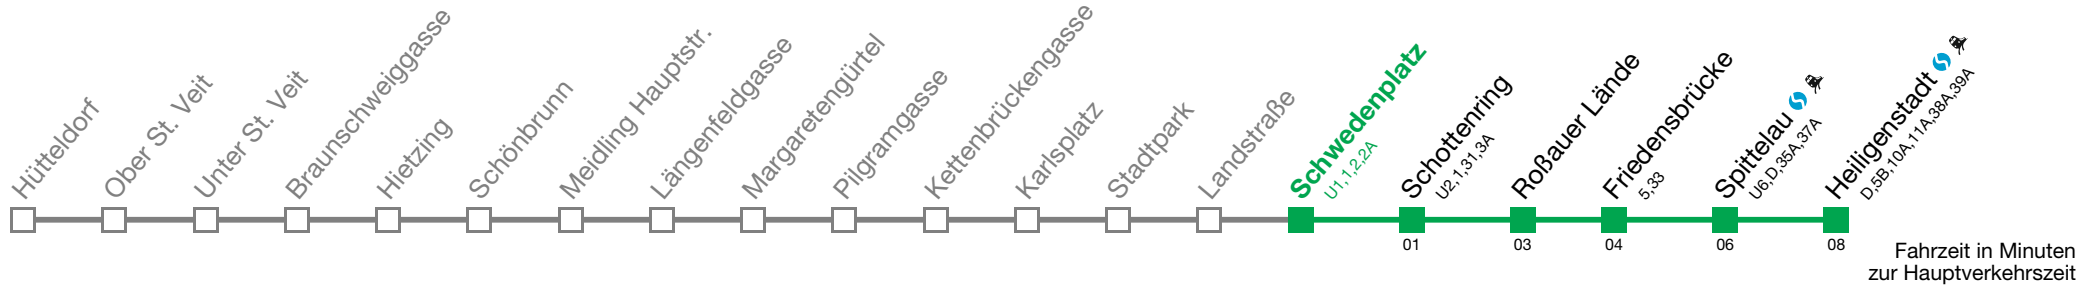

U4 Heiligenstadt

Montag bis Freitag

0
1
2
3
4
5 13 25 32 40 47 55
6 02 10 17 25 32 40 47 55
7 02 10 17 25 32 40 47 55
8 02 10 17 25 32 40 47 55
9 02 10 17 25 32 40 47 55
10 02 10 17 25 32 40 47 55
11 02 10 17 25 32 40 47 55
12 02 10 17 25 32 40 47 55
13 02 10 17 25 32 40 47 55
14 02 10 17 25 32 40 47 55
15 02 10 17 25 32 40 47 55
16 02 10 17 25 32 40 47 55
17 02 10 17 25 32 40 47 55
18 02 10 17 25 32 40 47 55
19 02 10 17 25 32 40 47 55
20 02 10 17 25 32 40 47 54
21 02 11 20 30 40 50
22 00 10 20 30 40 50
23 00 10 20 30 40 50
0 00 10 20 25 34

Samstag

0 41 56
1 11 26 41 56
2 11 26 41 56
3 11 26 41 56
4 11 26 41 56
5 13 19 30 40 50
6 00 10 20 30 40 50
7 00 10 20 30 40 50
8 00 10 20 30 40 50
9 00 10 17 25 32 40 47 55
10 02 10 17 25 32 40 47 55
11 02 10 17 25 32 40 47 55
12 02 10 17 25 32 40 47 55
13 02 10 17 25 32 40 47 55
14 02 10 17 25 32 40 47 55
15 02 10 17 25 32 40 47 55
16 02 10 17 25 32 40 47 55
17 02 10 17 25 32 40 47 55
18 02 10 17 25 32 40 47 55
19 02 10 17 25 32 40 47 55
20 02 10 17 25 32 40 47 54
21 02 11 20 30 40 50
22 00 10 20 30 40 50
23 00 10 20 30 40 50
0 00 10 20 25 34

Sonn- und Feiertag

0 41 56
1 11 26 41 56
2 11 26 41 56
3 11 26 41 56
4 11 26 41 56
5 13 19 30 40 50
6 00 10 20 30 40 50
7 00 10 20 30 40 50
8 00 10 20 30 40 50
9 00 10 20 30 40 50
10 00 10 20 30 40 50
11 00 10 20 30 40 50
12 00 10 17 25 32 40 47 55
13 02 10 17 25 32 40 47 55
14 02 10 17 25 32 40 47 55
15 02 10 17 25 32 40 47 55
16 02 10 17 25 32 40 47 55
17 02 10 17 25 32 40 47 55
18 02 10 17 25 32 40 47 55
19 02 10 17 25 32 40 47 55
20 02 10 17 25 32 40 47 54
21 02 11 20 30 40 50
22 00 10 20 30 40 50
23 00 10 20 30 40 50
0 00 10 20 25 34

Wegen Bauarbeiten ist zwischen Heiligenstadt und Schwedenplatz nur ein reduziertes Intervall möglich