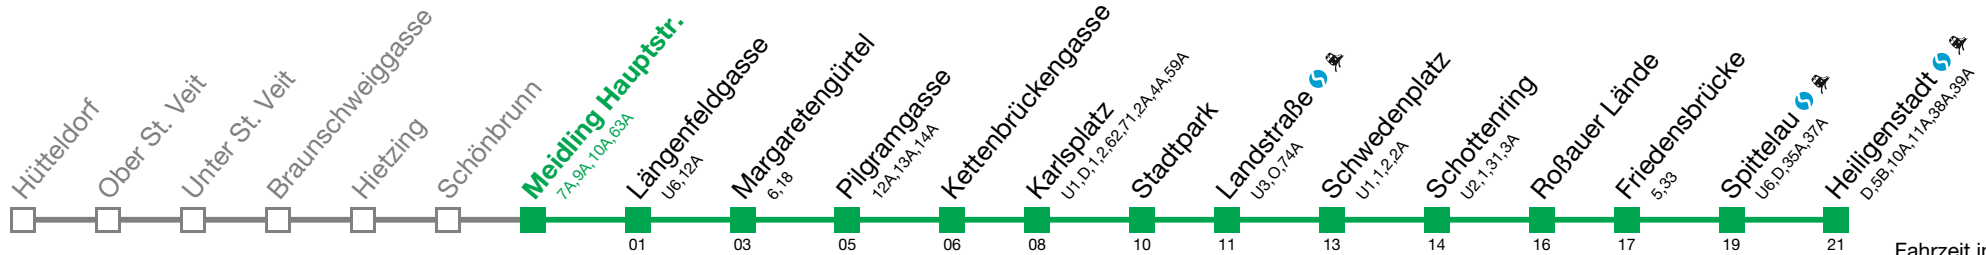

U4 Heiligenstadt

Fahrzeit in Minuten zur Hauptverkehrszeit

Montag bis Freitag

0	
1	
2	
3	
4	
5	00 06 12 16 20 23 27 31 35 38 42 46 50 53 57
6	
7	
8	
9	
10	
11	
12	
13	
14	↻ alle 3 bis 5 min
15	
16	
17	
18	
19	
20	
21	
22	
23	
0	02 07 12 19

Samstag

0	28 43 58
1	13 28 43 58
2	13 28 43 58
3	13 28 43 58
4	13 28 43
5	
6	↻ alle 4 bis 7 min
7	
8	
9	
10	
11	
12	
13	
14	
15	
16	↻ alle 3 bis 5 min
17	
18	
19	
20	
21	
22	
23	
0	02 07 12 19

Sonn- und Feiertag

0	28 43 58
1	13 28 43 58
2	13 28 43 58
3	13 28 43 58
4	13 28 43
5	
6	
7	
8	↻ alle 4 bis 7 min
9	
10	
11	
12	
13	
14	
15	
16	
17	↻ alle 3 bis 5 min
18	
19	
20	
21	
22	
23	
0	02 07 12 19

Von ca. 05:00 bis 00:00 Uhr fährt jeder zweite Zug nur bis Schwedenplatz
☐ bis Schwedenplatz