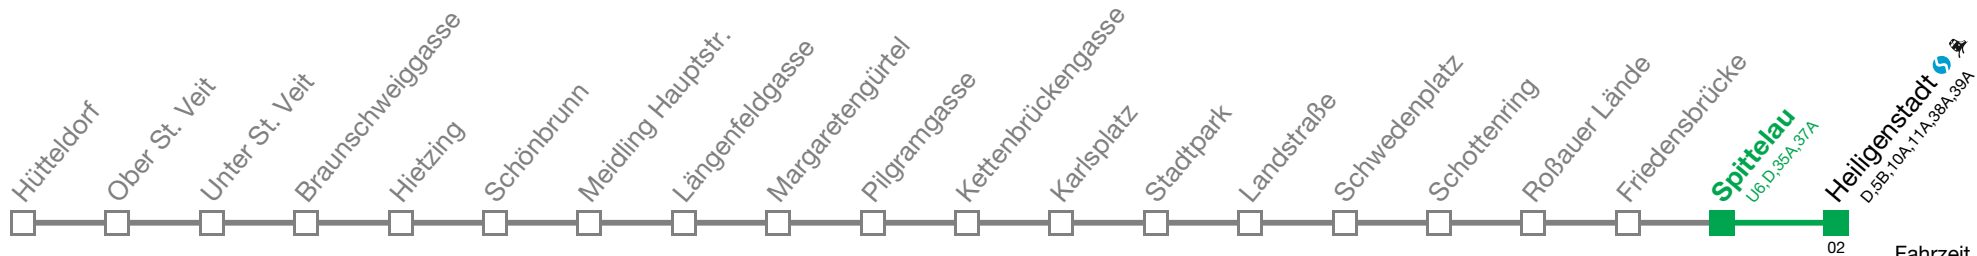

U4 Heiligenstadt

Fahrzeit in Minuten zur Hauptverkehrszeit

Montag bis Freitag

0	
1	
2	
3	
4	
5	20 32 39 47 54
6	02 09 17 24 32 39 47 54
7	02 09 17 24 32 39 47 54
8	02 09 17 24 32 39 47 54
9	02 09 17 24 32 39 47 54
10	02 09 17 24 32 39 47 54
11	02 09 17 24 32 39 47 54
12	02 09 17 24 32 39 47 54
13	02 09 17 24 32 39 47 54
14	02 09 17 24 32 39 47 54
15	02 09 17 24 32 39 47 54
16	02 09 17 24 32 39 47 54
17	02 09 17 24 32 39 47 54
18	02 09 17 24 32 39 47 54
19	02 09 17 24 32 39 47 54
20	02 09 17 24 32 39 47 54
21	01 09 17 26 36 46 56
22	06 16 26 36 46 56
23	06 16 26 36 46 56
0	06 16 26 31 41

Samstag

0	47
1	02 17 32 47
2	02 17 32 47
3	02 17 32 47
4	02 17 32 47
5	02 20 26 37 47 57
6	07 17 27 37 47 57
7	07 17 27 37 47 57
8	07 17 27 37 47 57
9	07 17 24 32 39 47 54
10	02 09 17 24 32 39 47 54
11	02 09 17 24 32 39 47 54
12	02 09 17 24 32 39 47 54
13	02 09 17 24 32 39 47 54
14	02 09 17 24 32 39 47 54
15	02 09 17 24 32 39 47 54
16	02 09 17 24 32 39 47 54
17	02 09 17 24 32 39 47 54
18	02 09 17 24 32 39 47 54
19	02 09 17 24 32 39 47 54
20	02 09 17 24 32 39 47 54
21	01 09 17 26 36 46 56
22	06 16 26 36 46 56
23	06 16 26 36 46 56
0	06 16 26 31 41

Sonn- und Feiertag

0	47
1	02 17 32 47
2	02 17 32 47
3	02 17 32 47
4	02 17 32 47
5	02 20 26 37 47 57
6	07 17 27 37 47 57
7	07 17 27 37 47 57
8	07 17 27 37 47 57
9	07 17 27 37 47 57
10	07 17 27 37 47 57
11	07 17 27 37 47 57
12	07 17 24 32 39 47 54
13	02 09 17 24 32 39 47 54
14	02 09 17 24 32 39 47 54
15	02 09 17 24 32 39 47 54
16	02 09 17 24 32 39 47 54
17	02 09 17 24 32 39 47 54
18	02 09 17 24 32 39 47 54
19	02 09 17 24 32 39 47 54
20	02 09 17 24 32 39 47 54
21	01 09 17 26 36 46 56
22	06 16 26 36 46 56
23	06 16 26 36 46 56
0	06 16 26 31 41

Wegen Bauarbeiten ist zwischen Heiligenstadt und Schwedenplatz nur ein reduziertes Intervall möglich

Bei dichten Intervallen kann es zu Kurzführungen kommen. Beachten Sie die Zielanzeigen.
Datum: 15.10.2024 11:34:25; Linie: 21-U4-G-1-H

Kaufen Sie Ihre Tickets bequem mit der WienMobil App. Buy your tickets easily via our WienMobil app.

Auskunft Servicetelefon 01/7909 100 Änderungen vorbehalten