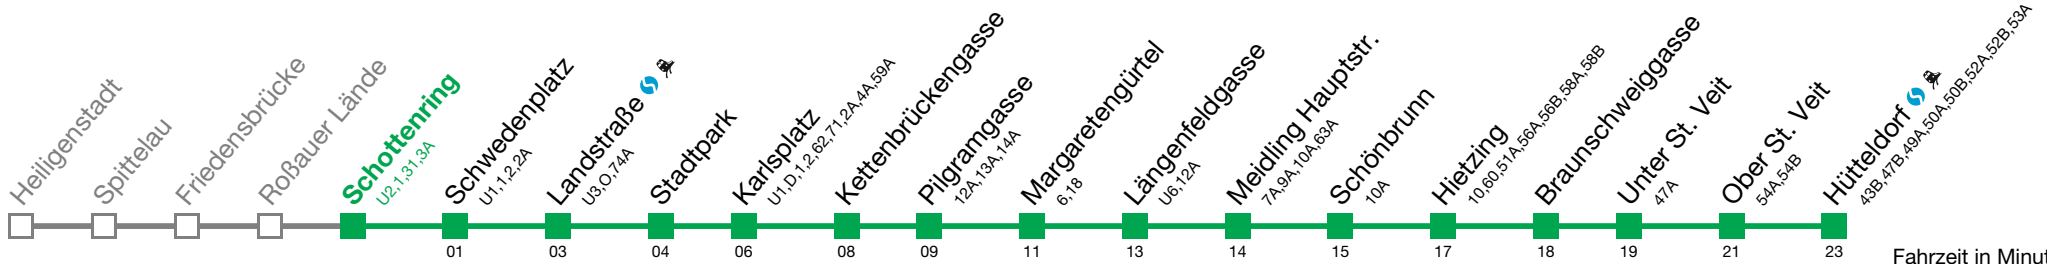

U4 Hütteldorf

Fahrzeit in Minuten zur Hauptverkehrszeit

Montag bis Freitag

0	
1	
2	
3	
4	51 54 58
5	02 06 10 14 17 25 29 36 44 51 59
6	06 14 21 29 36 44 51 59
7	06 14 21 29 36 44 51 59
8	06 14 21 29 36 44 51 59
9	06 14 21 29 36 44 51 59
10	06 14 21 29 36 44 51 59
11	06 14 21 29 36 44 51 59
12	06 14 21 29 36 44 51 59
13	06 14 21 29 36 44 51 59
14	06 14 21 29 36 44 51 59
15	06 14 21 29 36 44 51 59
16	06 14 21 29 36 44 51 59
17	06 14 21 29 36 44 51 59
18	06 14 21 29 36 44 51 59
19	06 14 21 29 36 44 51 59
20	06 14 21 29 36 44 53
21	04 13 23 33 43 53
22	03 13 23 33 43 53
23	03 13 23 33 43 50
0	00 10 21

Samstag

0	29 44 59
1	14 29 44 59
2	14 29 44 59
3	14 29 44 59
4	14 29 44 51 54 58
5	03 08 13 24 33 43 53
6	03 13 23 33 43 53
7	03 13 23 33 43 53
8	03 13 23 33 43 52
9	02 14 21 29 36 44 51 59
10	06 14 21 29 36 44 51 59
11	06 14 21 29 36 44 51 59
12	06 14 21 29 36 44 51 59
13	06 14 21 29 36 44 51 59
14	06 14 21 29 36 44 51 59
15	06 14 21 29 36 44 51 59
16	06 14 21 29 36 44 51 59
17	06 14 21 29 36 44 51 59
18	06 14 21 29 36 44 51 59
19	06 14 21 29 36 44 51 59
20	06 14 21 29 36 44 53
21	04 13 23 33 43 53
22	03 13 23 33 43 53
23	03 13 23 33 43 50
0	00 10 21

Sonn- und Feiertag

0	29 44 59
1	14 29 44 59
2	14 29 44 59
3	14 29 44 59
4	14 29 44 51 54 58
5	03 08 13 24 33 43 53
6	03 13 23 33 43 53
7	03 13 23 33 43 53
8	03 13 23 33 43 53
9	03 13 23 33 43 53
10	03 13 23 33 43 53
11	03 13 23 33 43 52
12	02 14 21 29 36 44 51 59
13	06 14 21 29 36 44 51 59
14	06 14 21 29 36 44 51 59
15	06 14 21 29 36 44 51 59
16	06 14 21 29 36 44 51 59
17	06 14 21 29 36 44 51 59
18	06 14 21 29 36 44 51 59
19	06 14 21 29 36 44 51 59
20	06 14 21 29 36 44 53
21	04 13 23 33 43 53
22	03 13 23 33 43 53
23	03 13 23 33 43 50
0	00 10 21

Wegen Bauarbeiten ist zwischen Heiligenstadt und Schwedenplatz nur ein reduziertes Intervall möglich