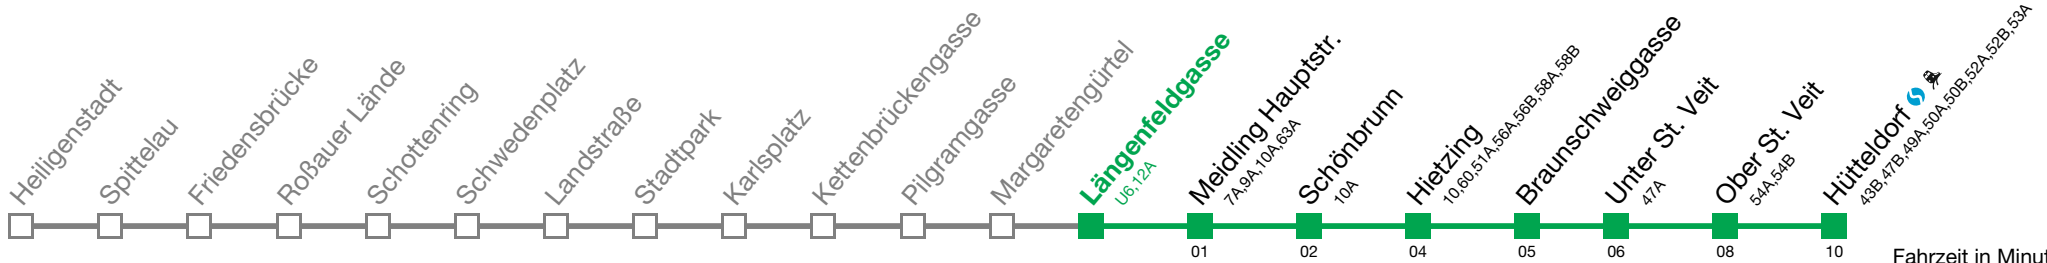

U4 Hütteldorf

Montag bis Freitag

| |
|---|
| 0 |
| 1 |
| 2 |
| 3 |
| 4 |
| 5 04 07 11 15 19 23 27 30 34 38 42 45 49 53 57 |
| 6 |
| 7 |
| 8 |
| 9 |
| 10 |
| 11 |
| 12 |
| 13 |
| 14  alle 3 bis 6 min |
| 15 |
| 16 |
| 17 |
| 18 |
| 19 |
| 20 |
| 21 |
| 22 |
| 23 |
| 0 03 13 23 37 |