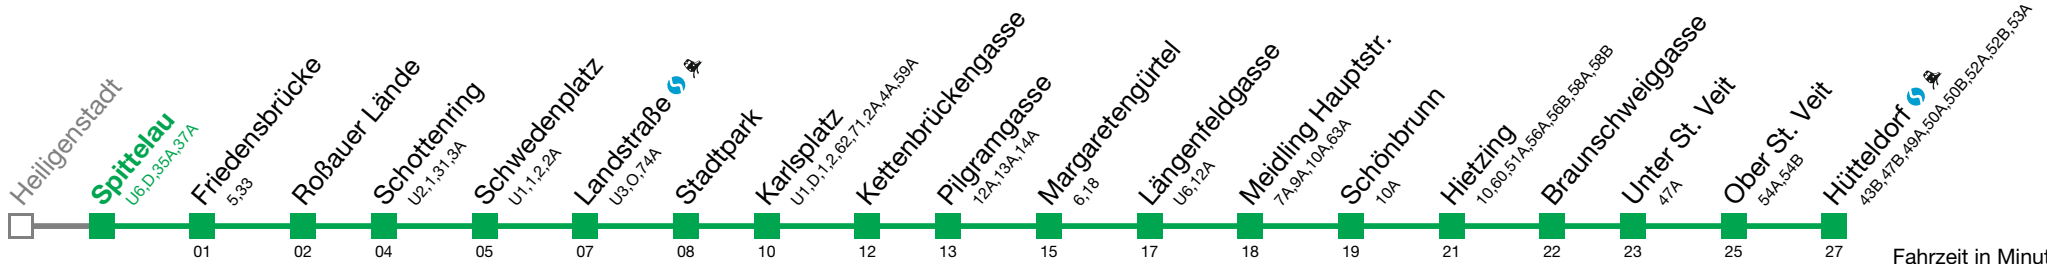

Wegen Bauarbeiten ist zwischen Heiligenstadt und Schwedenplatz nur ein reduziertes Intervall möglich

U4 Hütteldorf

Fahrzeit in Minuten zur Hauptverkehrszeit

Montag bis Freitag

| | |
|----|-------------------------------|
| 0 | |
| 1 | |
| 2 | |
| 3 | |
| 4 | 47 50 54 58 |
| 5 | 02 05 09 13 20 24 32 39 47 54 |
| 6 | 02 09 17 24 32 39 47 54 |
| 7 | 02 09 17 24 32 39 47 54 |
| 8 | 02 09 17 24 32 39 47 54 |
| 9 | 02 09 17 24 32 39 47 54 |
| 10 | 02 09 17 24 32 39 47 54 |
| 11 | 02 09 17 24 32 39 47 54 |
| 12 | 02 09 17 24 32 39 47 54 |
| 13 | 02 09 17 24 32 39 47 54 |
| 14 | 02 09 17 24 32 39 47 54 |
| 15 | 02 09 17 24 32 39 47 54 |
| 16 | 02 09 17 24 32 39 47 54 |
| 17 | 02 09 17 24 32 39 47 54 |
| 18 | 02 09 17 24 32 39 47 54 |
| 19 | 02 09 17 24 32 39 47 54 |
| 20 | 02 09 17 24 32 39 48 |
| 21 | 00 09 19 29 39 49 59 |
| 22 | 09 19 29 39 49 59 |
| 23 | 09 19 29 39 46 56 |
| 0 | 06 17 |