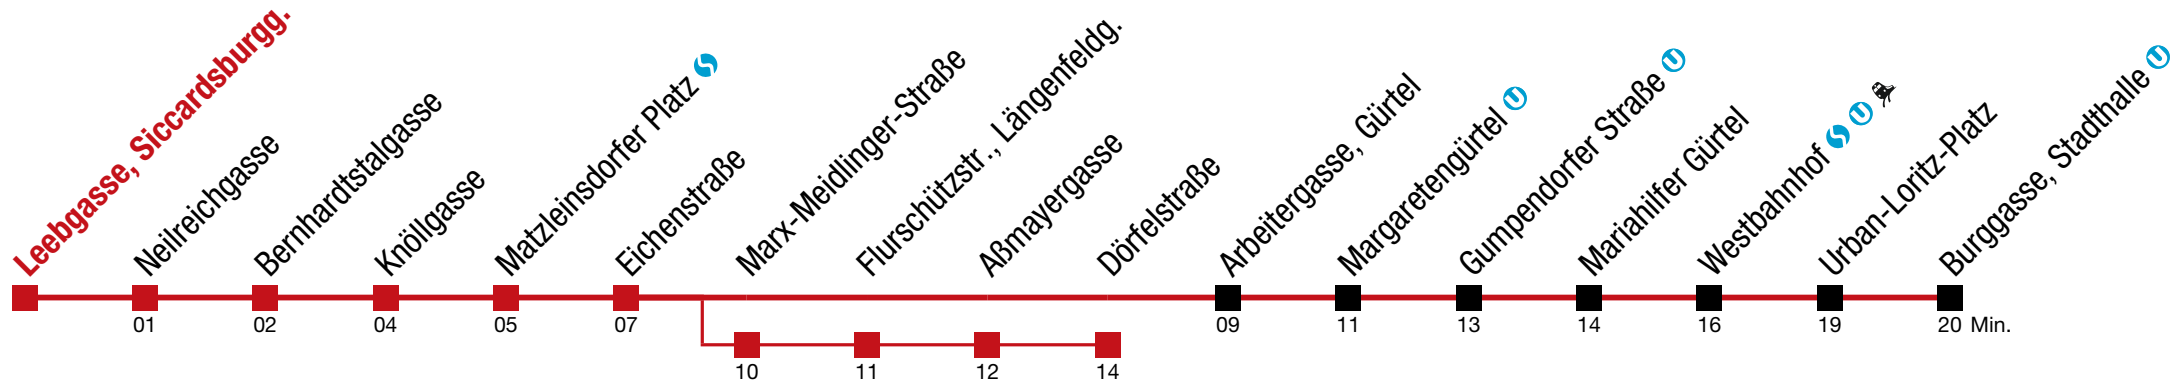

über Marx-Meidlinger-Straße bis Dörfelstraße

bis Quellenplatz

6 Burggasse, Stadthalle

Sonntag (6.4.)

5 05

6 Burggasse, Stadthalle

Sonntag (6.4.)

5	07	22	42					
6	02	22	42					
7	02	22	37	52				
8	07	22	37	52				
9	03	13	23	33	43	53		
10	03	13	23	33	43	53		
11	03	13	23	33	43	51	59	
12	06	14	21	29	36	44	51	59
13	06	14	21	29	36	44	51	59
14	06	14	21	29	36	44	51	59
15	06	14	21	29	36	44	51	59
16	06	14	21	29	36	44	51	59
17	06	14	21	29	36	44	51	59
18	06	14	21	29	36	44	53	
19	03	13	23	33	43	53		
20	03	13	23	33	43	53		
21	03	13	23	33	43	53		
22	07	22	37	52				
23	07	22	37	52				

über Marx-Meidlinger-Straße bis Dörfelstraße

6 Burggasse, Stadthalle

Sonntag (6.4.)

- 4 50
- 5
- 6
- 7
- 8
- 9
- 10
- 11 54
- 12 04

über Marx-Meidlinger-Straße bis Dörfelstraße

6 Burggasse, Stadthalle

Sonntag (6.4.)