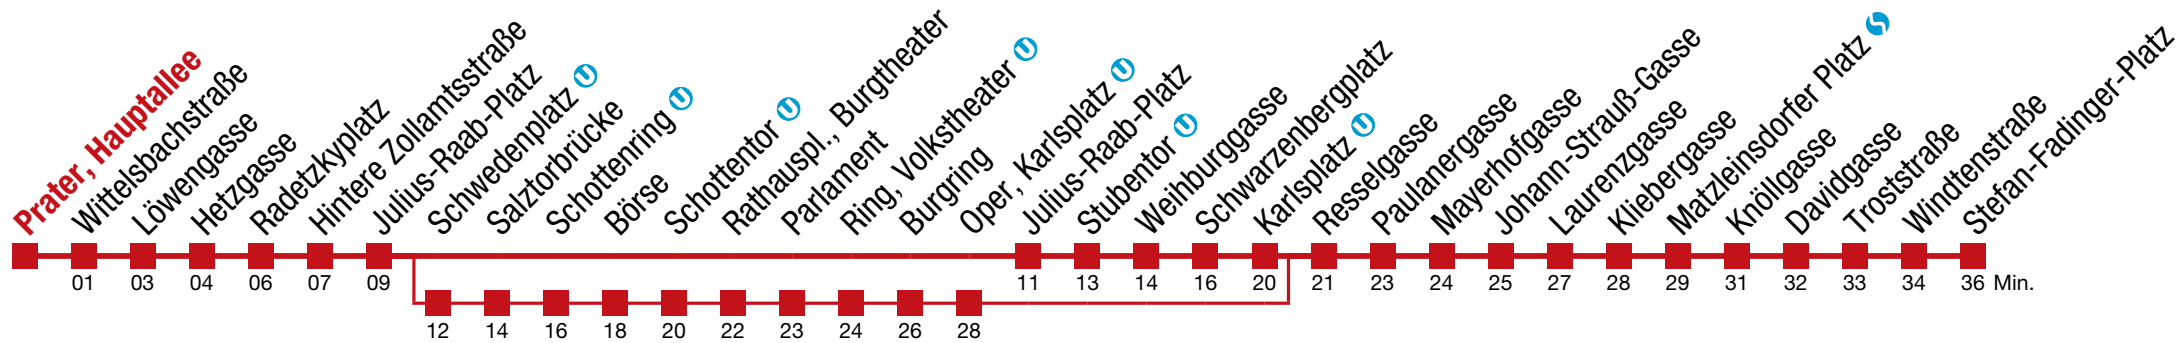

über Schwedenplatz bis Schottenring
 über Schwedenplatz bis Knöllgasse
 bis Hintere Zollamtsstraße
 bis Knöllgasse
 über Schwedenplatz

1 Stefan-Fadinger-Platz

Freitag (4.4.)

5	13	24	34	43	51	59			
6	06	14	21	27	33	39	44	49	55
7									
8									
9									
10									
11									
12	↔ alle 3 bis 7 min								
13									
14									
15									
16									
17									
18	03	11	18	26	33	41	49	57	
19	05	12	20	27	34	42	50	53	58
20	06	16	26	36	38	41	46	56	
21	06	16	26	36	46	59			
22	06	14	29	36	44	59			
23	14	29	43	55					
0	07	17							