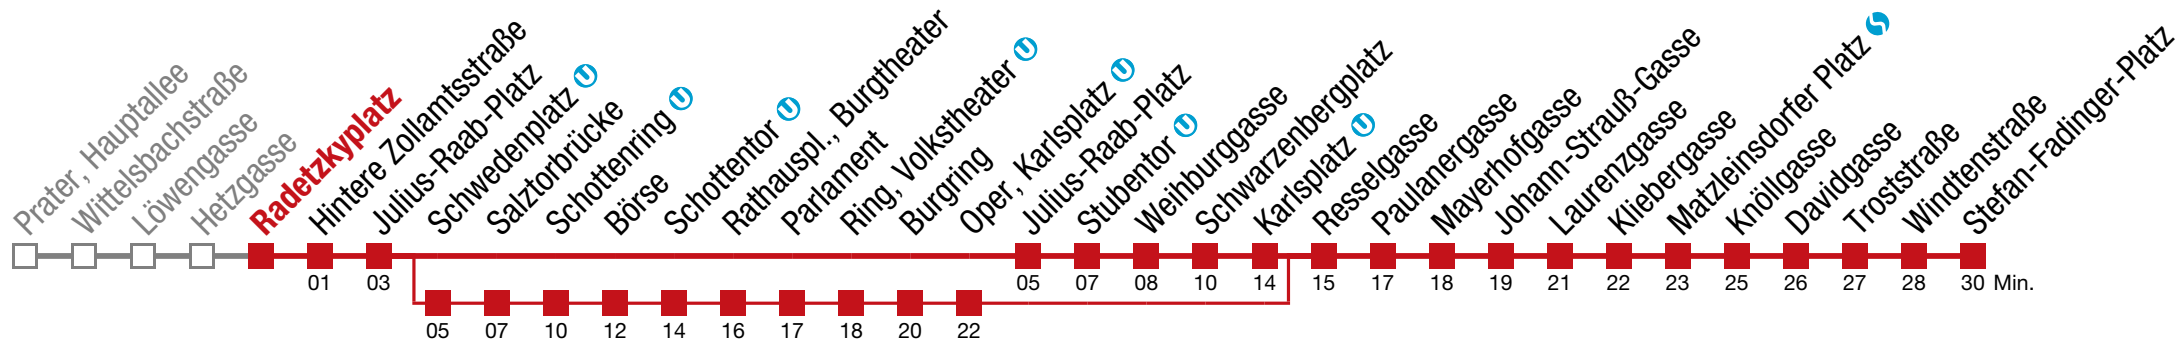

1 Stefan-Fadinger-Platz

Freitag (4.4.)

5	19	30	40	49	57				
6	05	12	20	27	33	39	45	50	55
7									
8									
9									
10									
11									
12									
13									
14									
15									
16									
17									
18	02	05	10	17	25	32	40	48	56
19	03	11	18	26	33	40	48	56	59
20	04	12	22	32	42	44	47	52	
21	02	12	22	32	42	52			
22	05	12	20	35	42	50			
23	05	20	35	49					
0	01	13	23						

↻ alle 3 bis 7 min

Samstag (5.4.)

5	20	40						
6	00	20	35	50				
7	03	13	23	33	43	53		
8	03	13	23	33	43	52		
9	01	11	21	31	41	51		
10	01	11	21	31	41	51		
11	01	11	21	31	41	51		
12	01	11	21	31	41	51		
13	01	11	21	31	41	51		
14	01	11	21	31	41	51		
15	01	11	21	31	41	51		
16	01	11	21	31	41	51		
17	01	11	21	31	41	51		
18	01	11	21	31	41	51		
19	02	12	22	32	42	52		
20	02	12	22	32	42	52		
21	02	12	22	32	42	52	58	
22	05	20	27	35	50			
23	05	20	35	49				
0	01	13	22					

Sonntag (6.4.)

5	20	40	50						
6	00	20	39	59					
7									
8									
9									
10									
11									
12									
13									
14									
15									
16	11	21	31	41	51				
17	01	11	21	31	41	51			
18	01	11	21	31	41	51			
19	02	12	14	22	32	42	52		
20	02	12	22	32	42	52			
21	02	12	22	32	42	52			
22	05	12	20	35	50				
23	05	20	27	35	49				
0	01	13	23						

☐ über Schwedenplatz bis Schottenring
☐ über Schwedenplatz bis Knöllgasse
☐ bis Hintere Zollamtsstraße
☐ bis Knöllgasse
☐ über Schwedenplatz