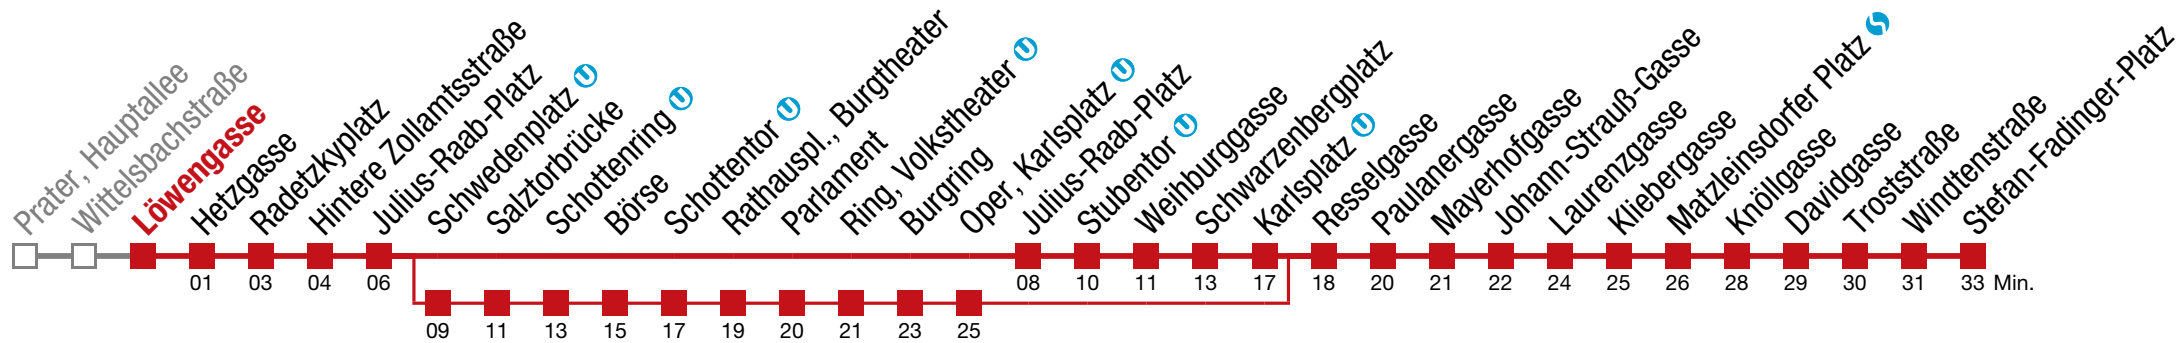

1 Stefan-Fadinger-Platz

Freitag (4.4.)

5	16	27	37	46	54					
6	02	09	17	24	30	36	42	47	52	58
7										
8										
9										
10										
11										
12	↔ alle 3 bis 7 min									
13										
14										
15										
16										
17										
18	01	06	14	21	29	36	44	52		
19	00	08	15	23	30	37	45	53	56	
20	01	09	19	29	39	41	44	49	59	
21	09	19	29	39	49					
22	02	09	17	32	39	47				
23	02	17	32	46	58					
0	10	20								

Samstag (5.4.)

5	17	37	57						
6	17	32	47						
7	00	10	20	30	40	50			
8	00	10	20	30	40	49	58		
9	08	18	28	38	48	58			
10	08	18	28	38	48	58			
11	08	18	28	38	48	58			
12	08	18	28	38	48	58			
13	08	18	28	38	48	58			
14	08	18	28	38	48	58			
15	08	18	28	38	48	58			
16	08	18	28	38	48	58			
17	08	18	28	38	48	58			
18	08	18	28	38	48	59			
19	09	19	29	39	49	59			
20	09	19	29	39	49	59			
21	09	19	29	39	49	55			
22	02	17	24	32	47				
23	02	17	32	46	58				
0	10	19							

Sonntag (6.4.)

5	17	37	47	57						
6	17	36	56							
7										
8										
9										
10										
11										
12										
13										
14										
15										
16	08	18	28	38	48	58				
17	08	18	28	38	48	58				
18	08	18	28	38	48	59				
19	09	11	19	29	39	49	59			
20	09	19	29	39	49	59				
21	09	19	29	39	49					
22	02	09	17	32	47					
23	02	17	24	32	46	58				
0	10	20								

☐ über Schwedenplatz bis Schottenring
☐ über Schwedenplatz bis Knöllgasse
☐ bis Hintere Zollamtsstraße
☐ bis Knöllgasse
☐ über Schwedenplatz