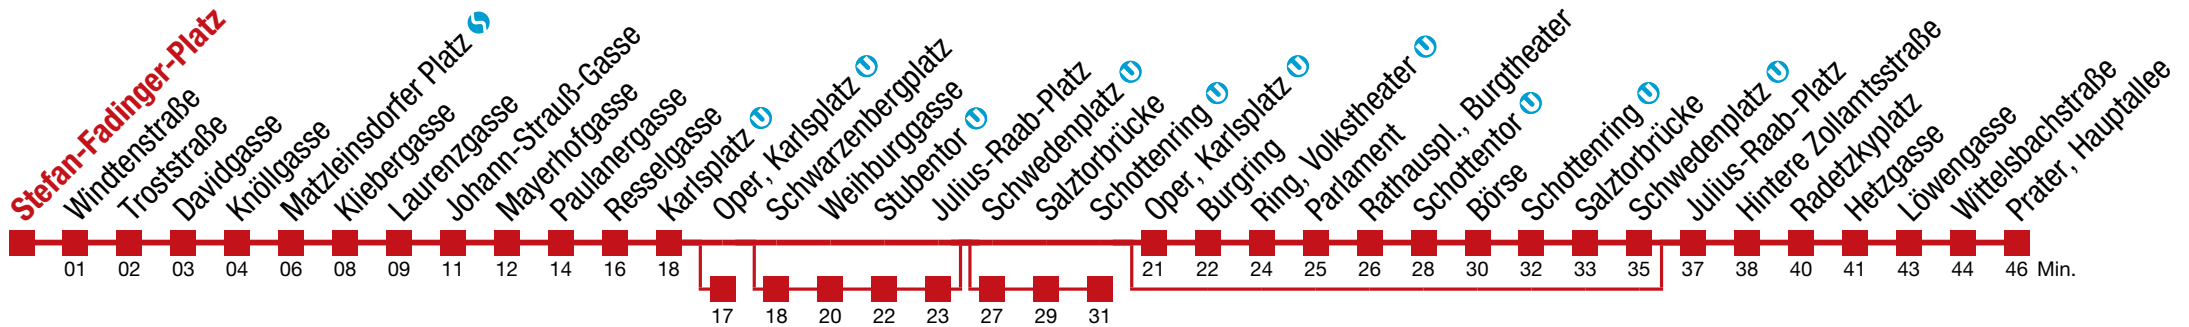

1 Prater, Hauptallee

Freitag (4.4.)

5	15	22	30	37	45	52				
6	00	07	15	22	30	36	42	47	53	58
7										
8										
9										
10										
11										
12										
13										
14										
15										
16										
17										
18	05	13	20	28	29	35	43	51	59	
19	06	14	21	29	36	44	52			
20	00	08	17	21	23	27	37	47	57	
21	07	17	27	37	47	57				
22	07	14	22	37	52					
23	07	19	31	44	59					
0	14	28	40	52						

↻ alle 6 bis 7 min

Samstag (5.4.)

5	16	37	52			
6	06	21	36	51		
7	06	17	27	37	47	57
8	07	17	27	37	47	56
9	06	16	26	36	46	56
10	06	16	26	36	46	56
11	06	16	26	36	46	56
12	06	16	26	36	46	56
13	06	16	26	36	46	56
14	06	16	26	36	46	56
15	06	16	26	36	46	56
16	06	16	26	36	46	56
17	06	16	26	36	46	56
18	06	16	26	36	46	56
19	07	17	27	37	47	57
20	07	17	27	37	47	57
21	07	17	27	37	47	57
22	07	14	22	37	52	
23	07	19	31	44	59	
0	14	28	40	52		

Sonntag (6.4.)

5	17	37	57				
6	17	27	37	52			
7	06	21	36	51			
8	06	21	36	51			
9	06	21	36	46	56		
10	06	16	26	36	46	56	
11	06	16	26	36	46	56	
12	06	16	26	36	46	56	
13	06	16	26	36	46	56	
14	06	16	26	36	46	56	
15	06	16	26	36	46	56	
16	06	16	26	36	46	56	
17	06	16	26	36	46	56	
18	06	16	26	36	46	56	
19	07	14	17	27	37	47	57
20	07	17	27	37	47	57	
21	07	17	27	37	47	57	
22	07	22	25	37	52		
23	07	19	32	44	59		
0	14	28	40	52			

☐ über Schwarzenbergplatz, und nicht über Oper, Karlsplatz
☐ über Schwarzenbergplatz und Schwedenplatz bis Schottenring

☐ über Schwarzenbergplatz bis Schwedenplatz ☐ bis Knöllgasse ☐ bis Oper, Karlsplatz ☐ bis Börse ☐ bis Schwedenplatz