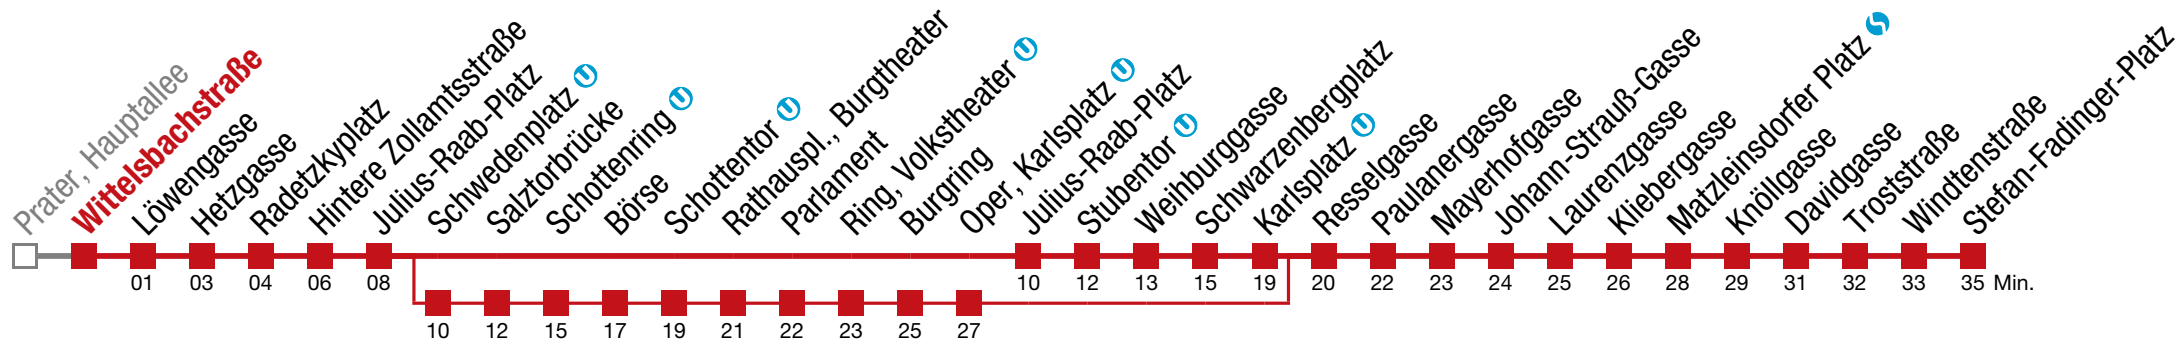

1 Stefan-Fadinger-Platz

Freitag (4.4.)

5	15	26	36	45	53					
6	00	08	15	23	29	35	41	45	51	56
7										
8										
9										
10										
11										
12	↔ alle 3 bis 7 min									
13										
14										
15										
16										
17										
18	00	05	12	20	27	35	43	51	59	
19	06	14	21	29	35	44	51	55	59	
20	07	17	27	37	39	42	47	57		
21	07	17	27	37	48					
22	00	08	15	30	38	45				
23	00	15	30	44	56					
0	08	18								

Samstag (5.4.)

5	15	35	55			
6	15	30	45	59		
7	09	19	29	39	49	59
8	09	19	29	39	48	56
9	06	16	26	36	46	56
10	06	16	26	36	46	56
11	06	16	26	36	46	56
12	06	16	26	36	46	56
13	06	16	26	36	46	56
14	06	16	26	36	46	56
15	06	16	26	36	46	56
16	06	16	26	36	46	56
17	06	16	26	36	46	56
18	06	16	26	36	46	57
19	07	17	27	37	47	57
20	07	17	27	37	47	57
21	07	17	27	37	48	54
22	00	15	23	30	45	
23	00	15	30	44	56	
0	08	18				

Sonntag (6.4.)

5	15	35	46	55						
6	15	35	55							
7										
8										
9										
10										
11										
12										
13										
14										
15										
16	07	17	27	37	47	57				
17	07	17	27	37	47	57				
18	07	17	27	37	47	57				
19	07	09	17	27	37	47	57			
20	07	17	27	37	47	57				
21	07	17	27	37	48					
22	00	08	15	30	45					
23	00	15	23	30	44	56				
0	08	19								

☐ über Schwedenplatz bis Schottenring
☐ über Schwedenplatz bis Knöllgasse
☐ bis Hintere Zollamtsstraße
☐ bis Knöllgasse
☐ über Schwedenplatz