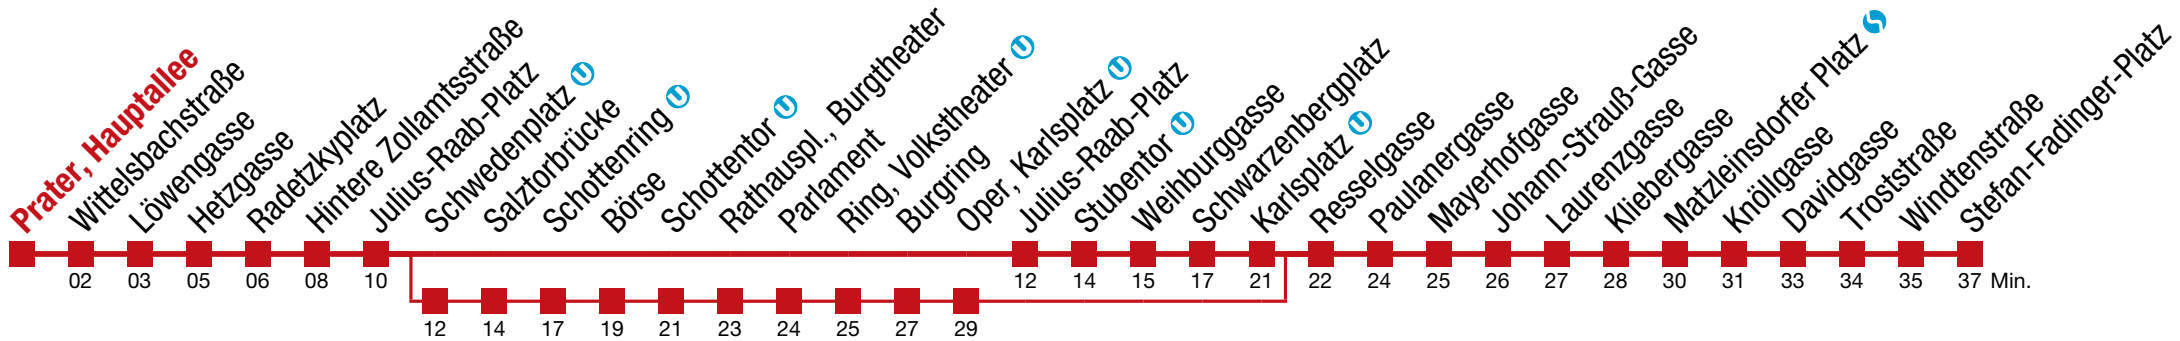

1 Stefan-Fadinger-Platz

Freitag (4.4.)

5	13	24	34	43	51	58			
6	06	13	21	27	33	39	43	49	54
7									
8									
9									
10									
11									
12	↔ alle 3 bis 7 min								
13									
14									
15									
16									
17									
18	03	10	18	25	33	41	49	57	
19	04	12	19	27	33	42	49	53	57
20	05	15	25	35	37	40	45	55	
21	05	15	25	35	46	58			
22	06	13	28	36	43	58			
23	13	28	42	54					
0	06	16							