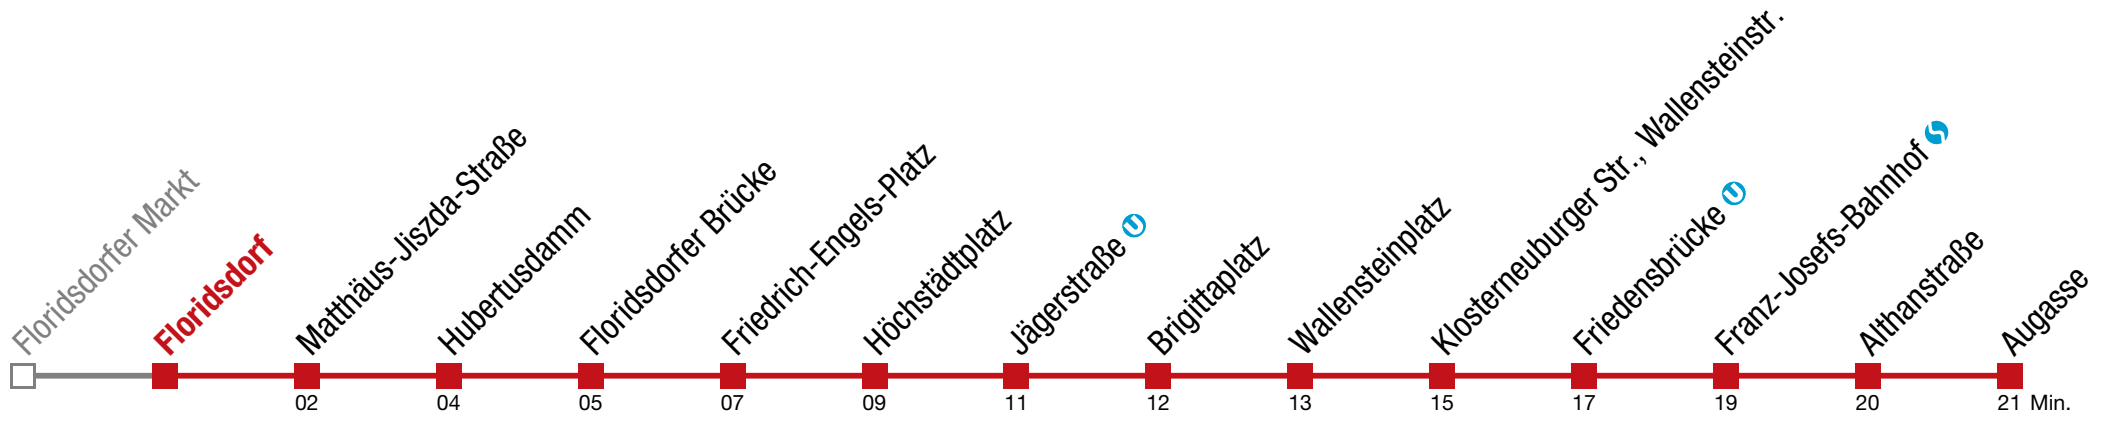

über Jägerstraße U bis Wexstraße

33 Augasse

Dienstag (24.12.)

6 04

Dienstag (31.12.)

6 04

33 Augasse

Dienstag (24.12.)