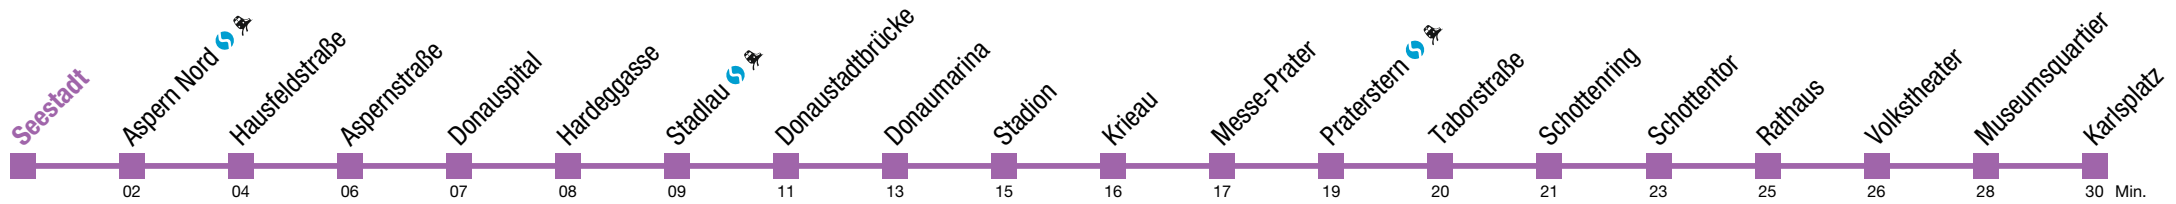

U2 Karlsplatz

Dienstag (24.12.)

5	01	21	40	55		
6	10	25	40	51		
7	01	11	21	31	41	51
8	01	11	21	31	41	51
9	01	11	21	31	41	51
10	01	11	21	31	41	51
11	01	11	21	31	41	51
12	01	11	21	31	41	51
13	01	11	21	31	41	51
14	01	11	21	31	41	51
15	01	11	21	31	41	55
16	10	25	40	55		
17	10	25	40	55		
18	10	25	40	55		
19	10	25	40	55		
20	10	25	40	55		
21	10	25	40	55		
22	10	25	40	55		
23	10	25	40	56		
0	18	33	48			
1	03	18	33	48		
2	03	18	33	48		
3	03	18	33	48		
4	03	18	33	48		

bis Stadion

U2 Karlsplatz

Dienstag (24.12.)

5	03	23	42	57		
6	12	27	42	53		
7	03	13	23	33	43	53
8	03	13	23	33	43	53
9	03	13	23	33	43	53
10	03	13	23	33	43	53
11	03	13	23	33	43	53
12	03	13	23	33	43	53
13	03	13	23	33	43	53
14	03	13	23	33	43	53
15	03	13	23	33	43	57
16	12	27	42	57		
17	12	27	42	57		
18	12	27	42	57		
19	12	27	42	57		
20	12	27	42	57		
21	12	27	42	57		
22	12	27	42	57		
23	12	27	42	58		
0	20	35	50			
1	05	20	35	50		
2	05	20	35	50		
3	05	20	35	50		
4	05	20	35	50		