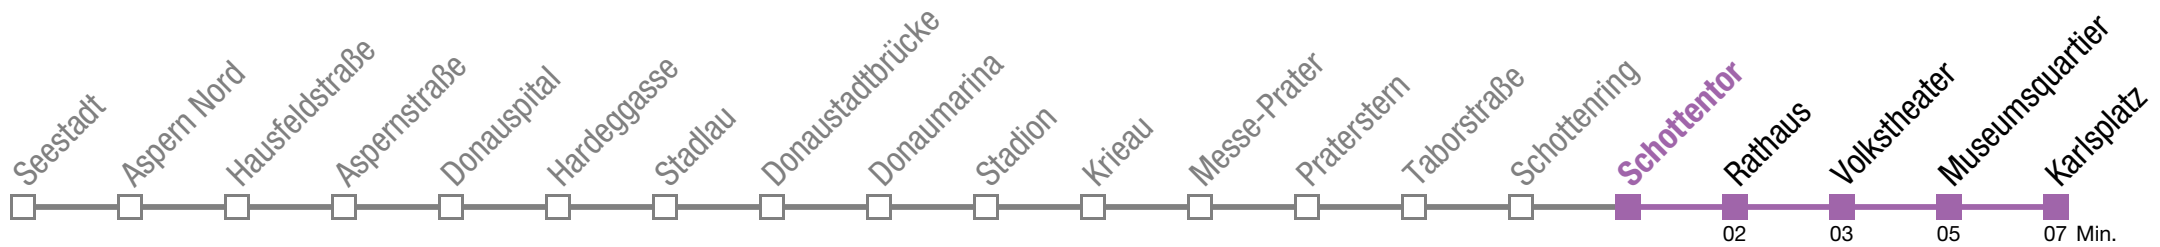

U2 Karlsplatz

Dienstag (24.12.)

5 03 14 24 34 44 54

6 03 11 18 26 33 41 48 52 56

7
8
9
10
11
12
13
14
15

↻ alle 5 bis 6 min

16 04 11 18 26 33 41 48 56

17 03 11 18 26 33 41 48 56