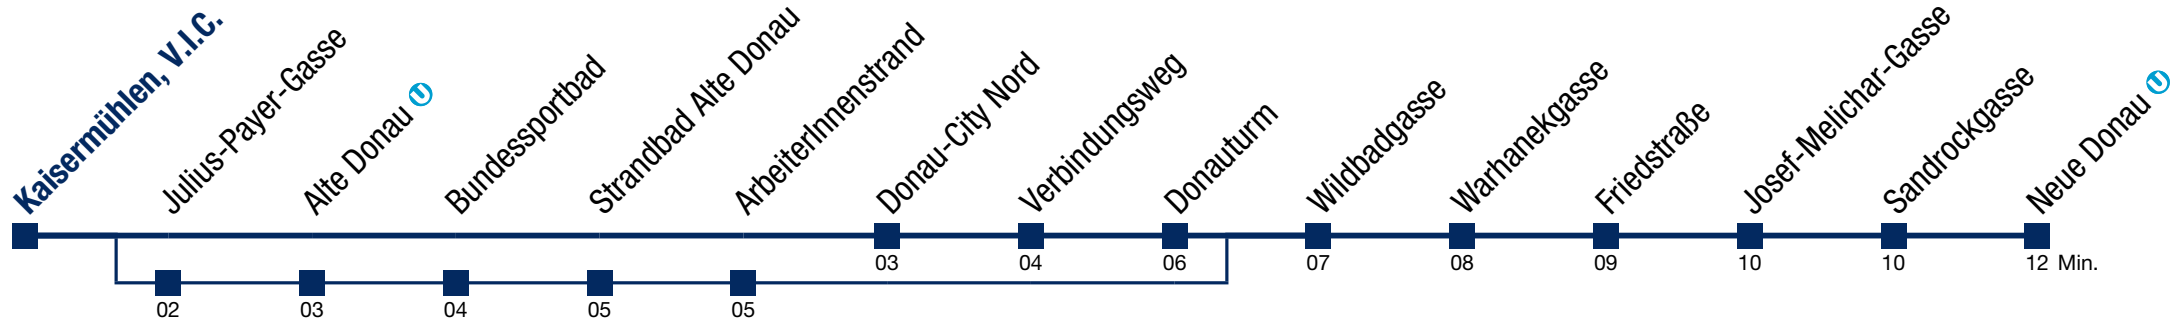

20A Neue Donau

Dienstag (24. und 31.12.)

4	53
5	24 53
6	23 53
7	23 53
8	23 53
9	23 53
10	23 53
11	23 53
12	23 53
13	23 53
14	23 53
15	23 53
16	23 53
17	23 53
18	23 53
19	23 53
20	23 53
21	23 53
22	24 53

über Julius-Payer-Gasse

20A Neue Donau

Dienstag (24. und 31.12.)

- 5 26
- 6 25
- 7 25
- 8 25
- 9 25
- 10 25
- 11 25
- 12 25
- 13 25
- 14 25
- 15 25
- 16 25
- 17 25
- 18 25
- 19 25
- 20 25
- 21 25
- 22 26