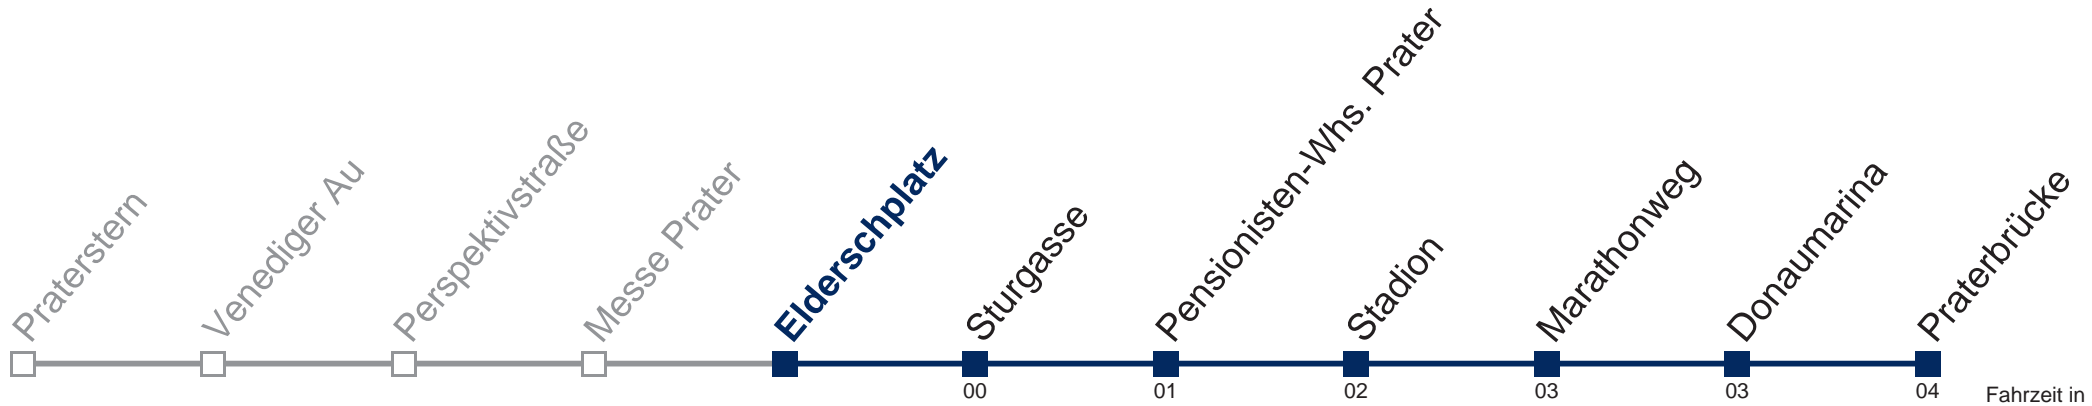

# N81 Praterbrücke

Fahrzeit in Minuten zur Hauptverkehrszeit