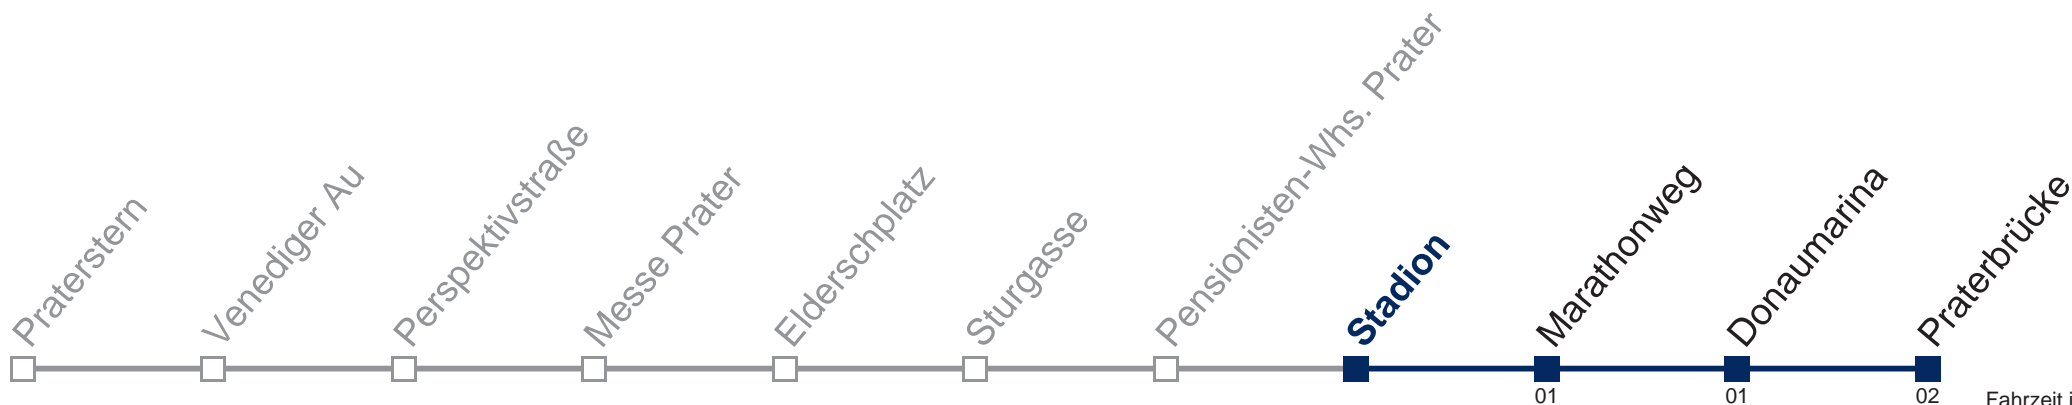

# N81 Praterbrücke

Fahrzeit in Minuten zur Hauptverkehrszeit