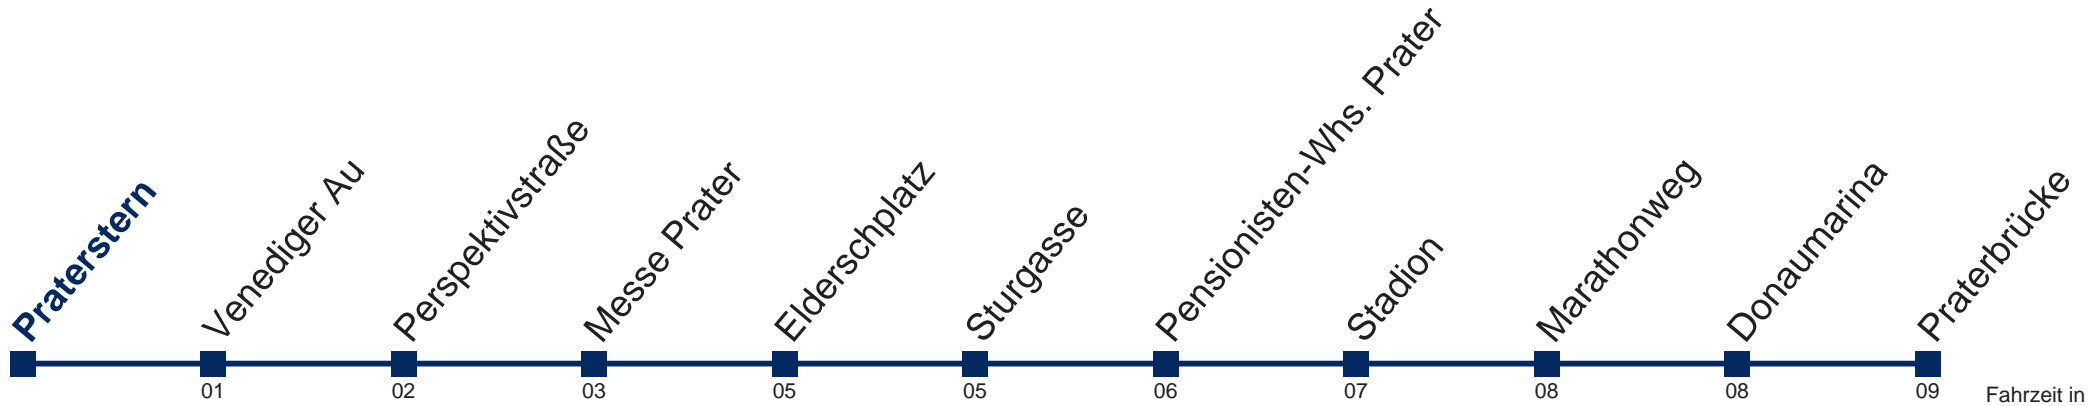

# N81 Praterbrücke

Fahrzeit in Minuten zur Hauptverkehrszeit