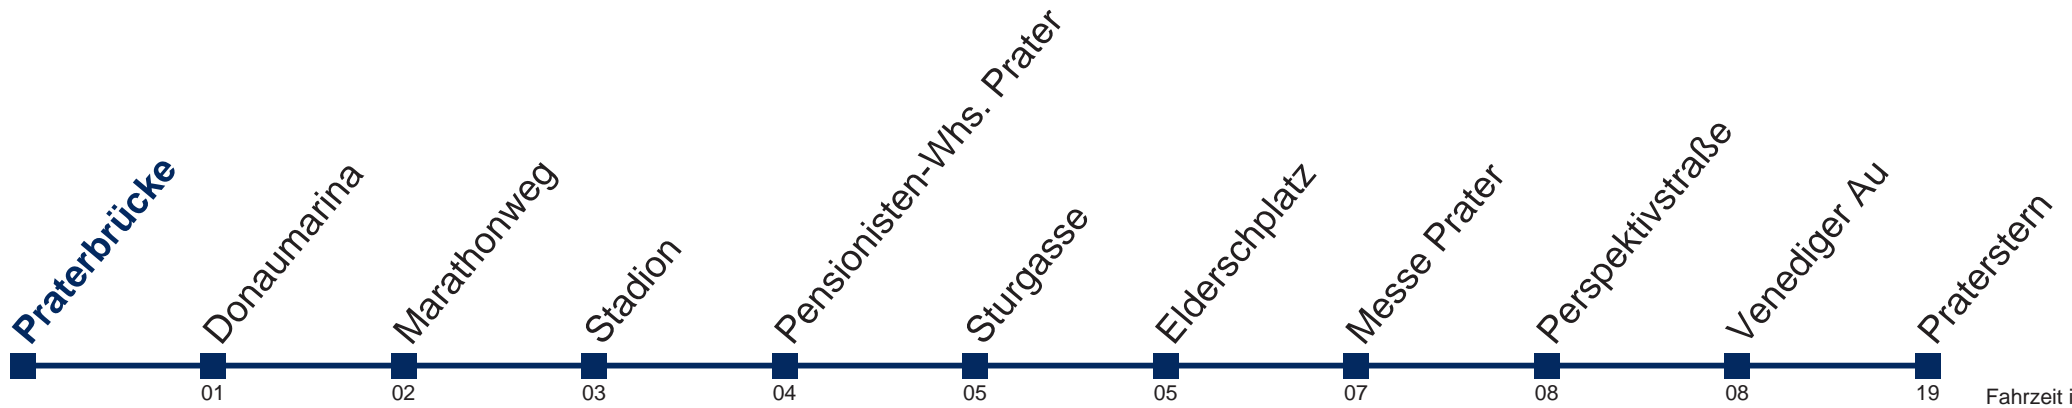

# N81 Praterstern

Fahrzeit in Minuten zur Hauptverkehrszeit