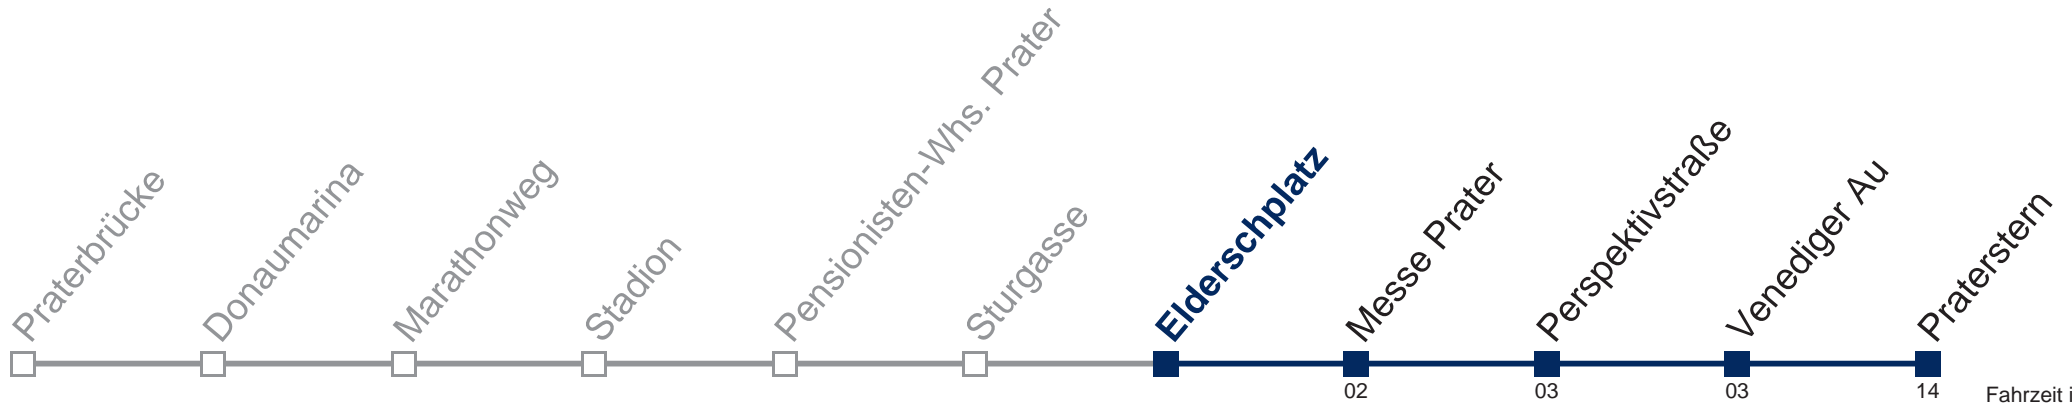

# N81 Praterstern

Fahrzeit in Minuten zur Hauptverkehrszeit