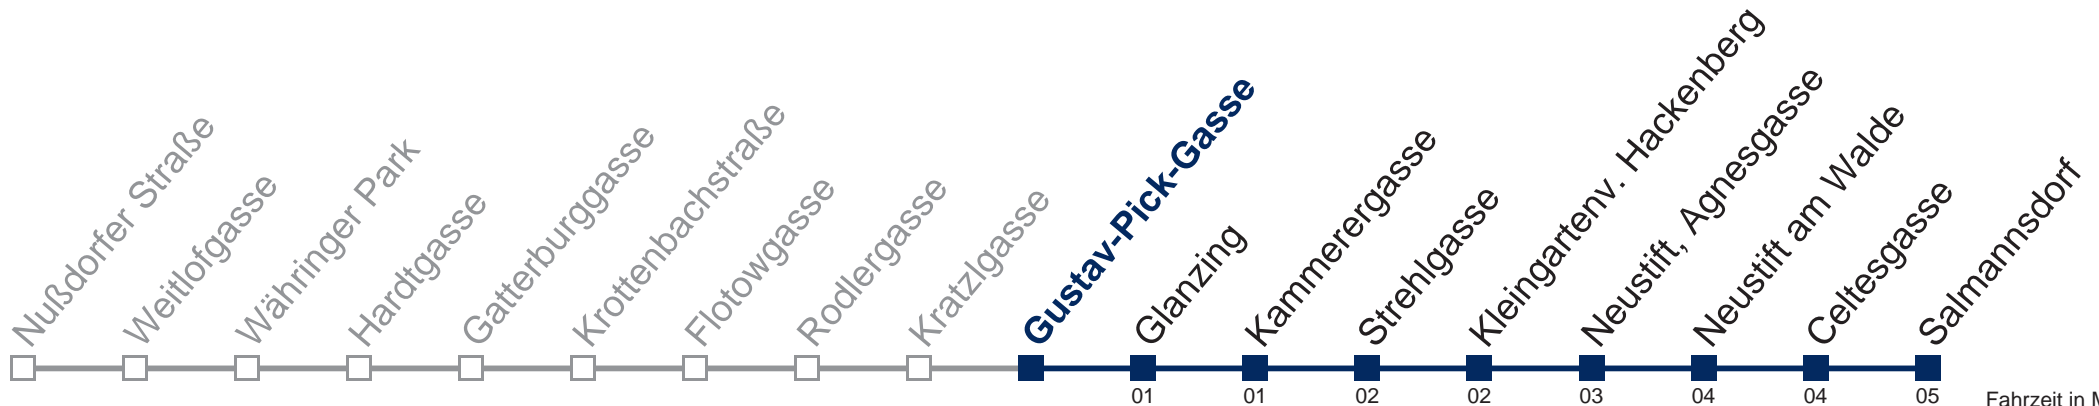

# N35 Salmannsdorf

Fahrzeit in Minuten zur Hauptverkehrszeit