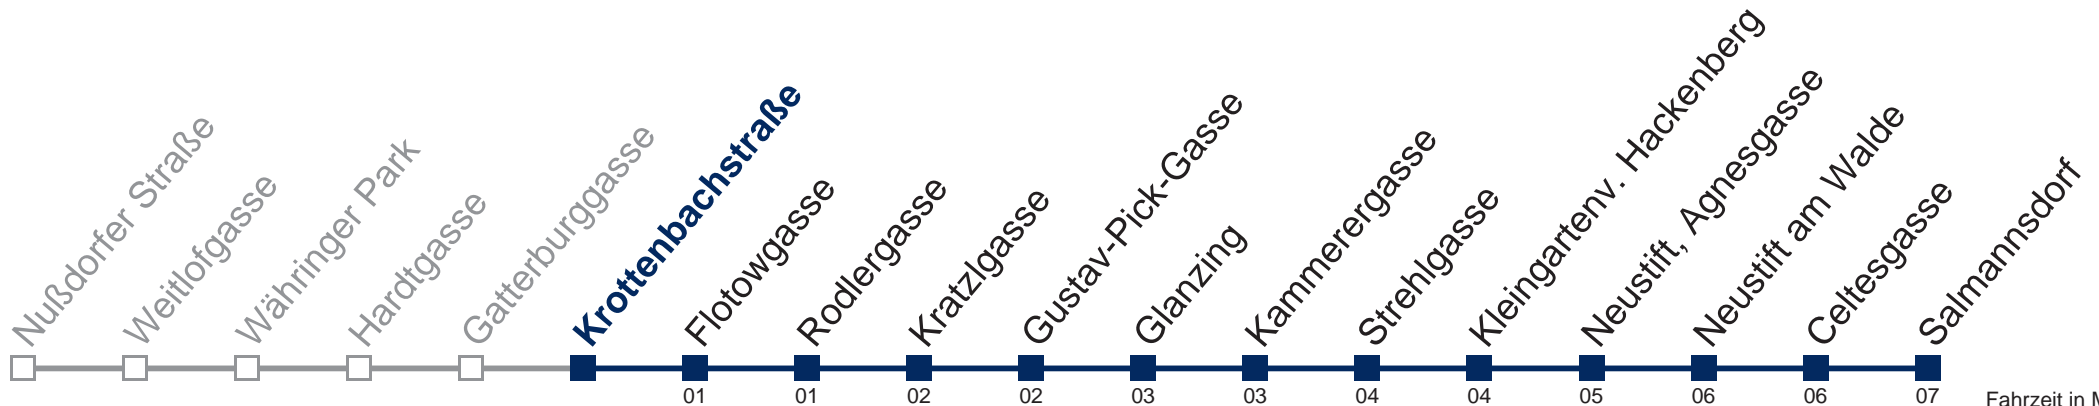

# N35 Salmannsdorf

Fahrzeit in Minuten zur Hauptverkehrszeit