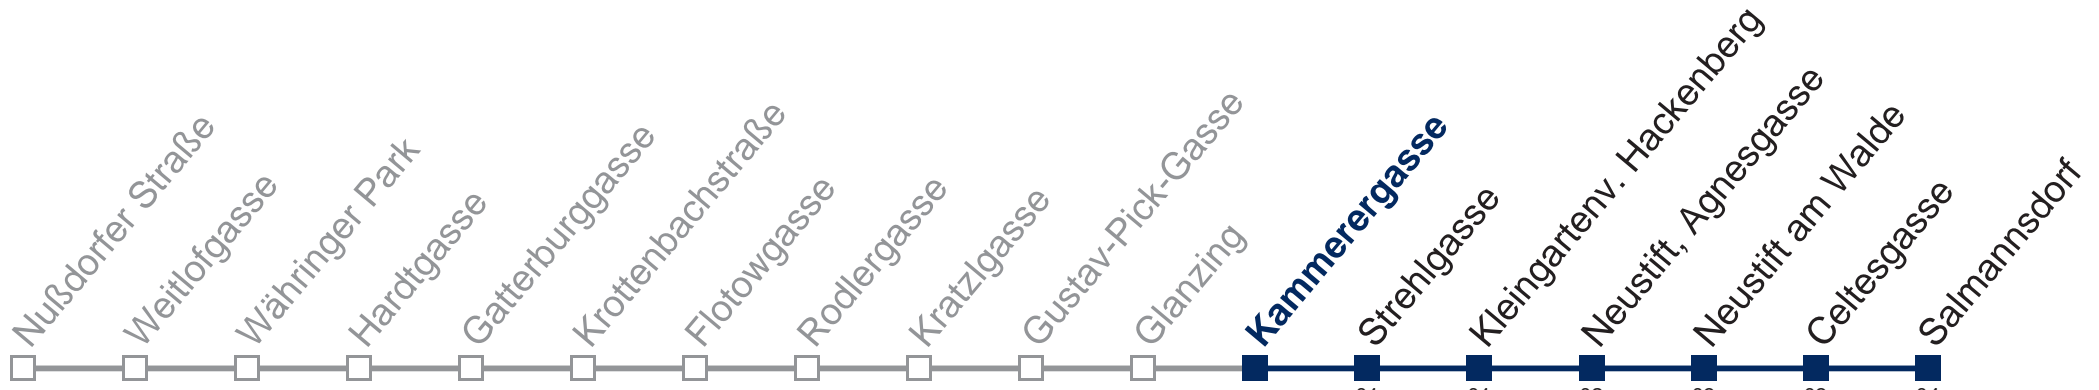

# N35 Salmannsdorf

Fahrzeit in Minuten zur Hauptverkehrszeit