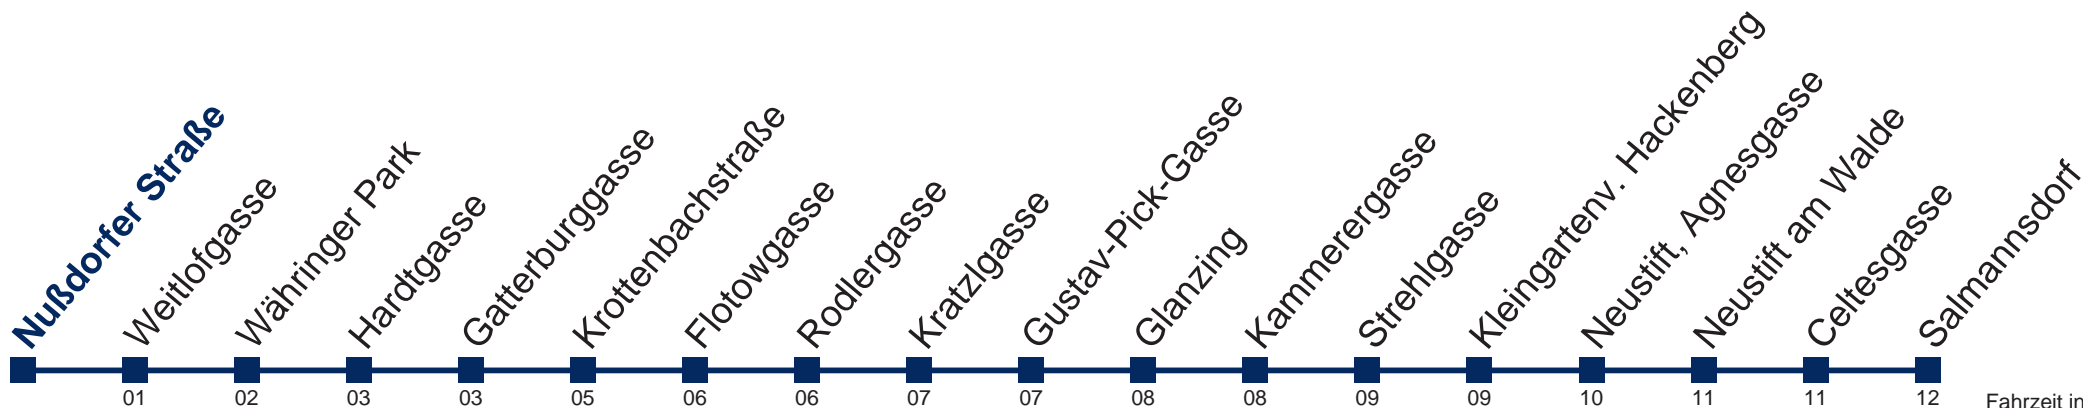

# N35 Salmannsdorf

Fahrzeit in Minuten zur Hauptverkehrszeit