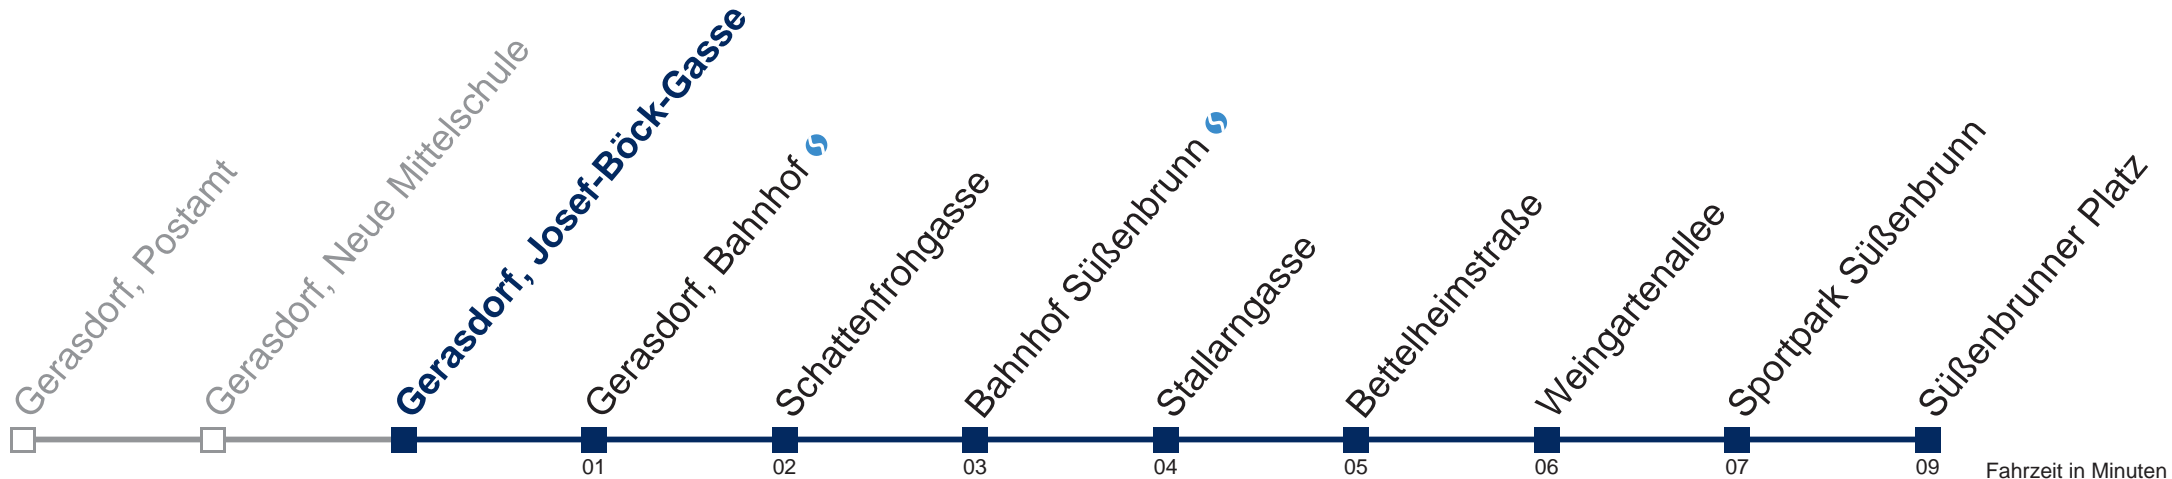

# 25B Süßenbrunner Platz

Fahrzeit in Minuten zur Hauptverkehrszeit