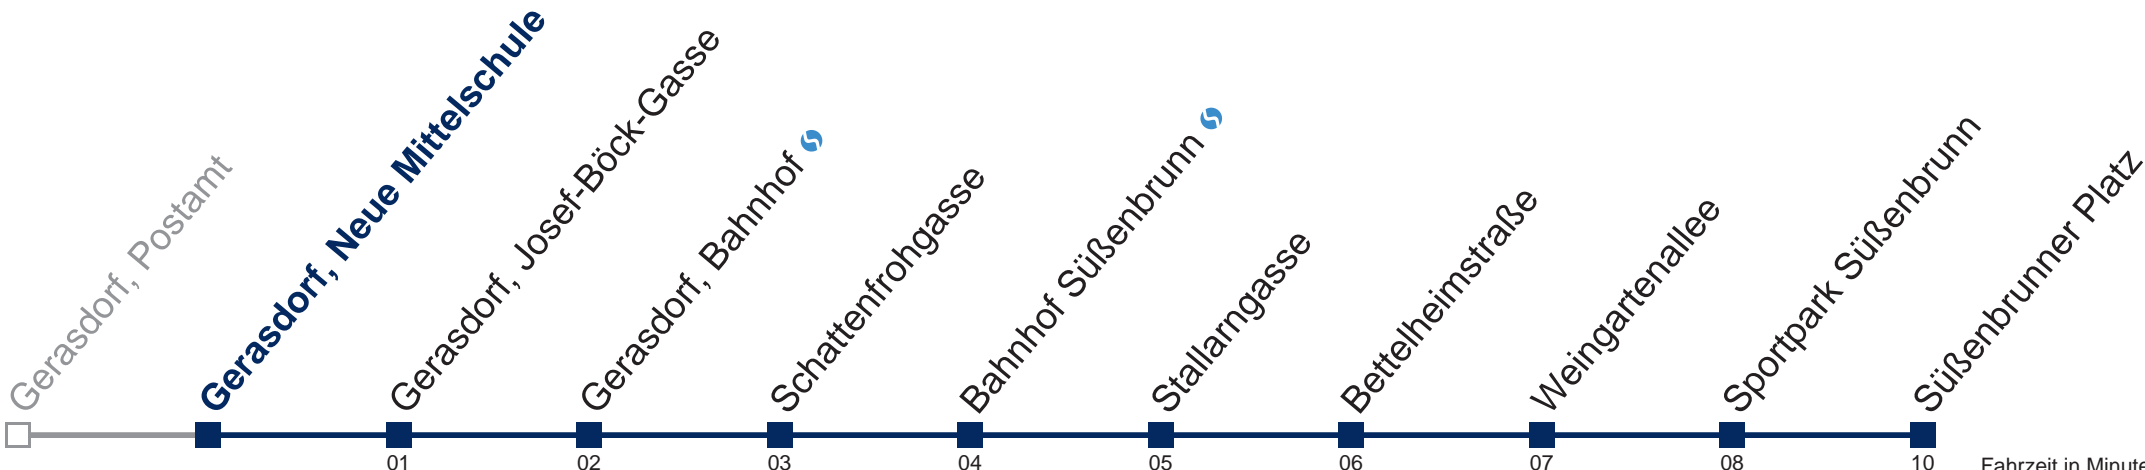

# 25B Süßenbrunner Platz

Fahrzeit in Minuten zur Hauptverkehrszeit