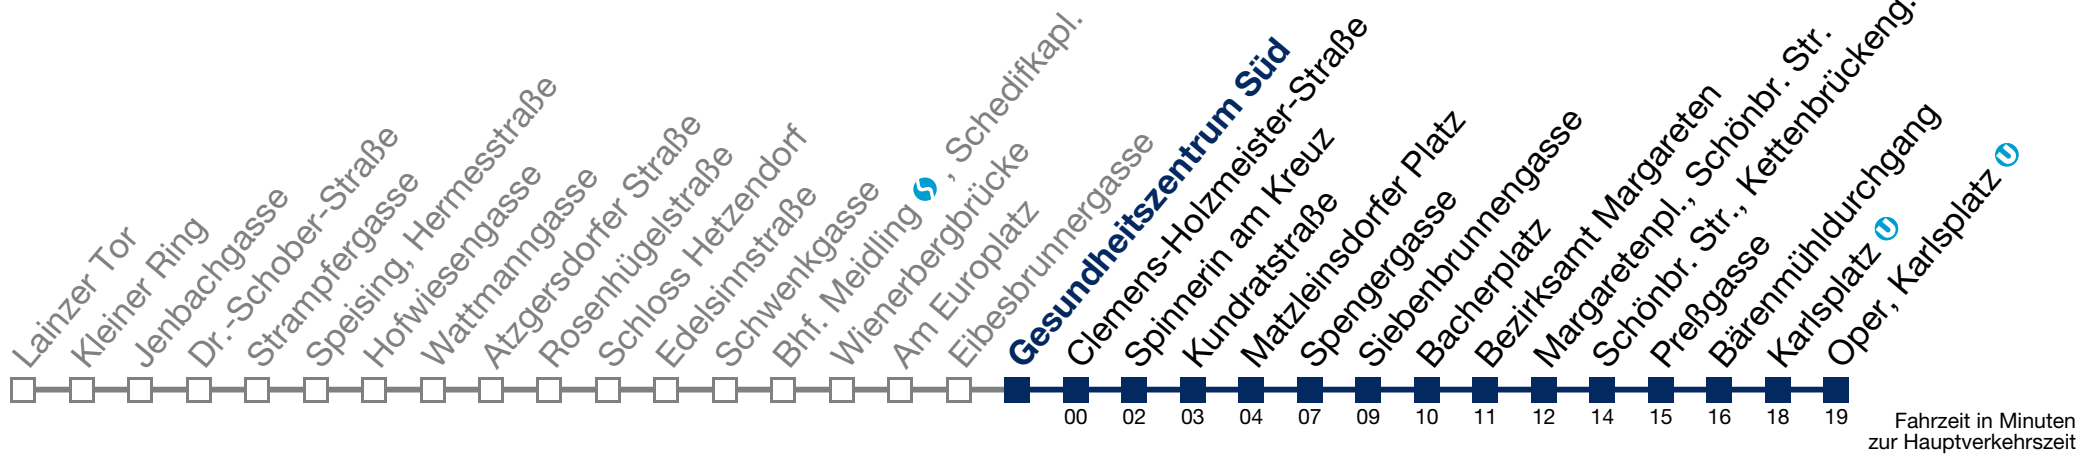

2 09 39

3 09 39

4 09 39

Von 31.12. auf 1.1. kein Betrieb. Bitte benutzen Sie den Silvesternachtverkehr.

N62 Oper, Karlsplatz U

Montag bis Freitag

0 30

1 08 38