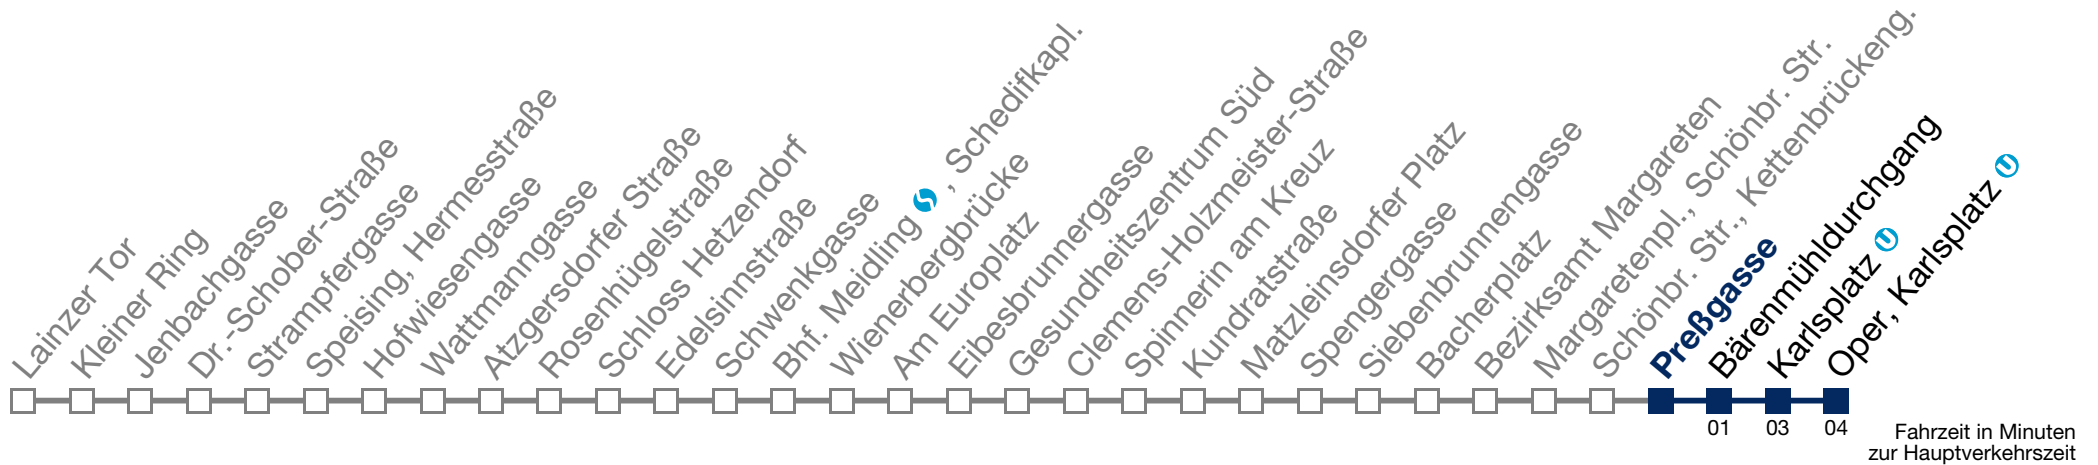

0 54

1 25 55

2 25 55

3 25 55

4 25 55

Von 31.12. auf 1.1. kein Betrieb. Bitte benutzen Sie den Silvesternachtverkehr.

N62 Oper, Karlsplatz

Montag bis Freitag