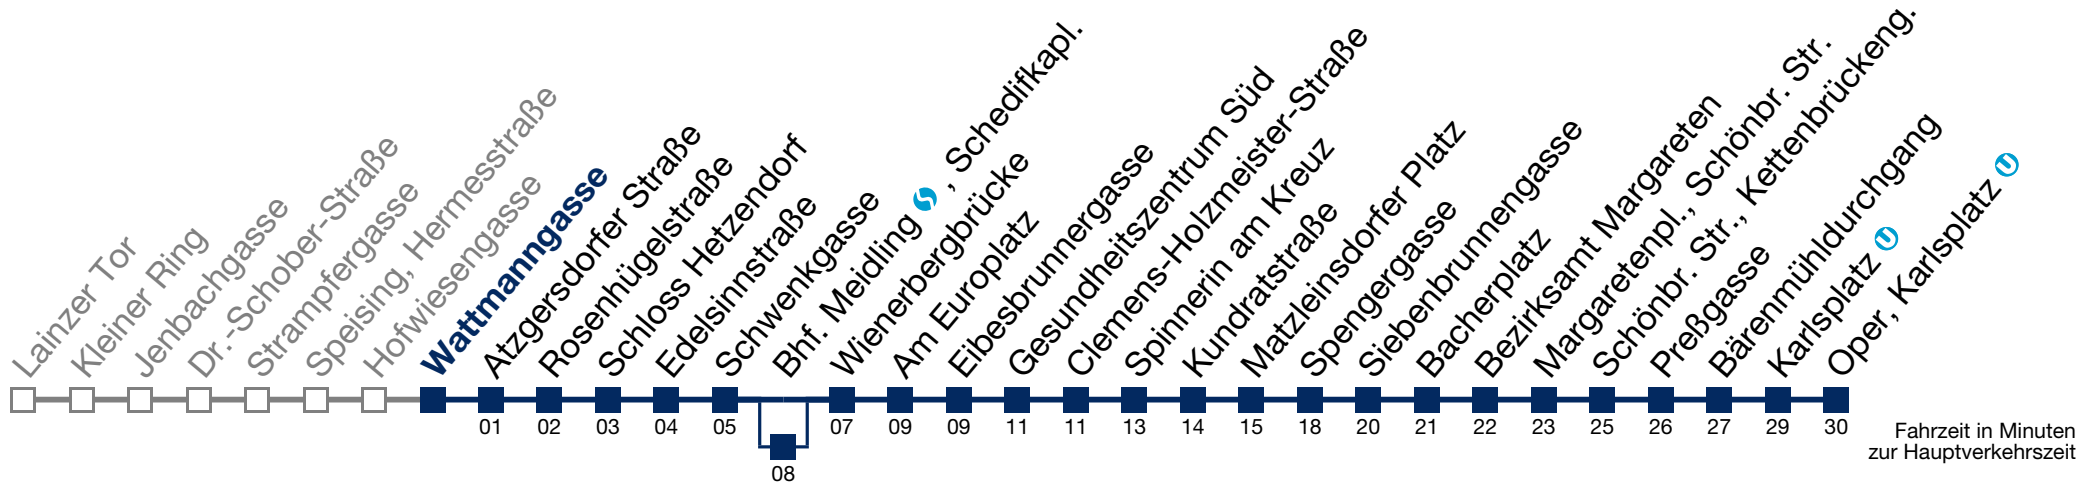

N62 Oper, Karlsplatz

Montag bis Freitag

0	19	57
1	27	57
2	27	57
3	27	57
4	27	

Samstag, Sonn- und Feiertag

0	26	57
1	27	57
2	27	57
3	27	57
4	27	

Von 31.12. auf 1.1. kein Betrieb. Bitte benutzen Sie den Silvesternachtverkehr.
☐ über Bhf. Meidling , Schedifkapl.