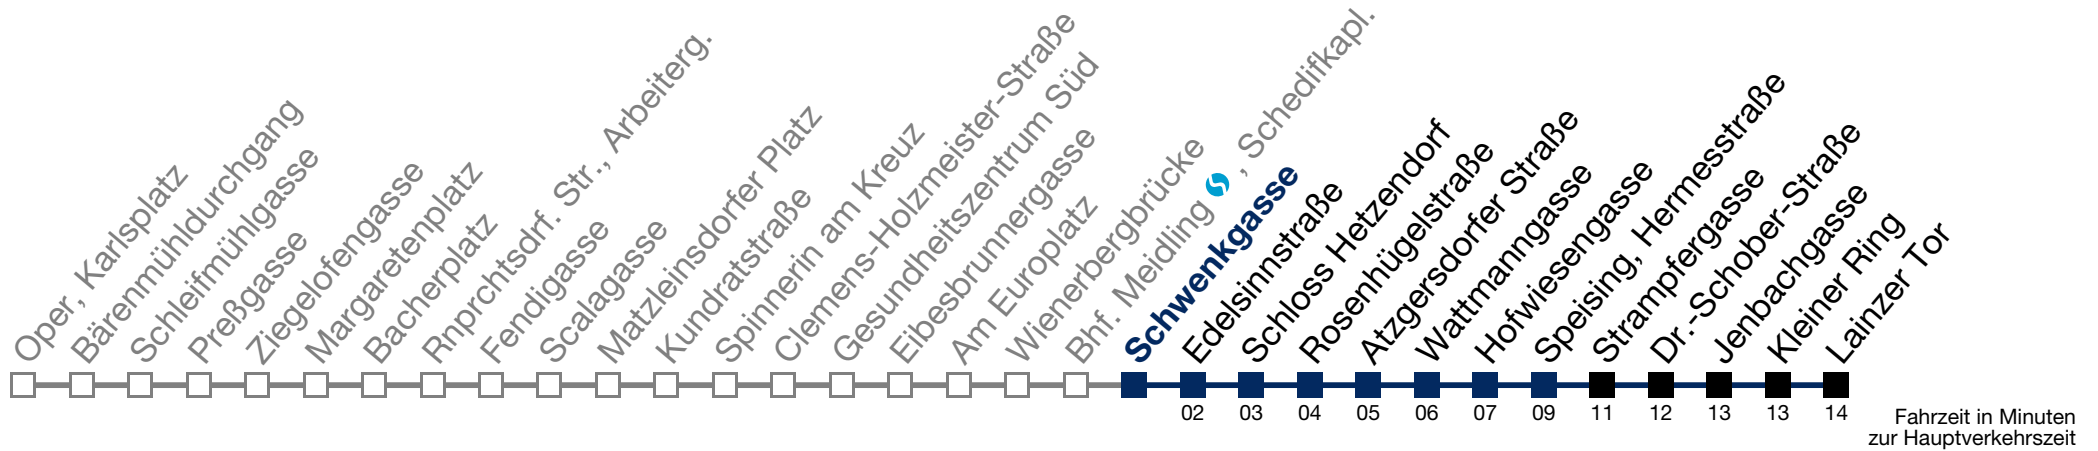

N62 Lainzer Tor

Montag bis Freitag

1	24	54
2	24	54
3	24	54
4	24	54

Samstag, Sonn- und Feiertag

1	24	54
2	24	54
3	24	54
4	24	54

Von 31.12. auf 1.1. kein Betrieb. Bitte benutzen Sie den Silvesternachtverkehr.
☐ bis Hofwiesengasse   ☒ bis Speising, Hermesstraße