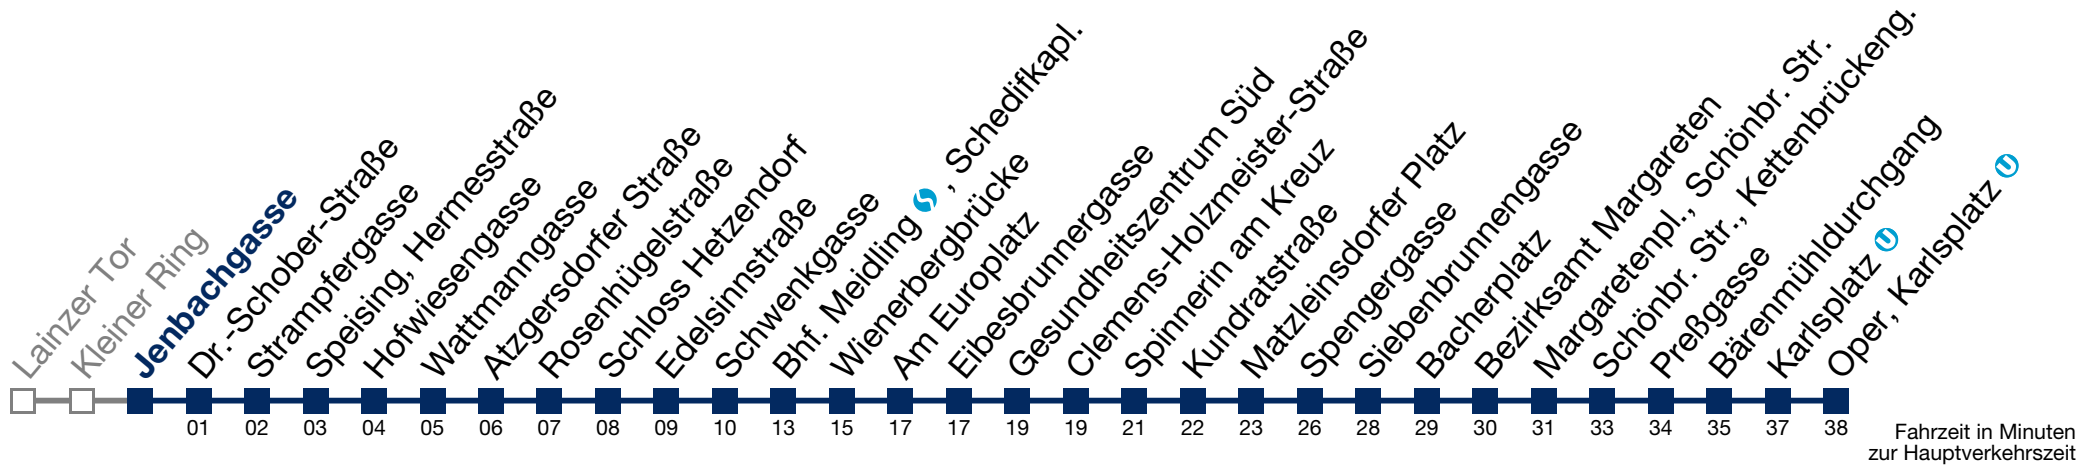

kein Betrieb

Samstag, Sonn- und Feiertag

1	21	51
2	21	51
3	21	51
4	21	39

Von 31.12. auf 1.1. kein Betrieb. Bitte benutzen Sie den Silvesternachtverkehr.
 bis Hofwiesengasse

N62 Oper, Karlsplatz

Montag bis Freitag