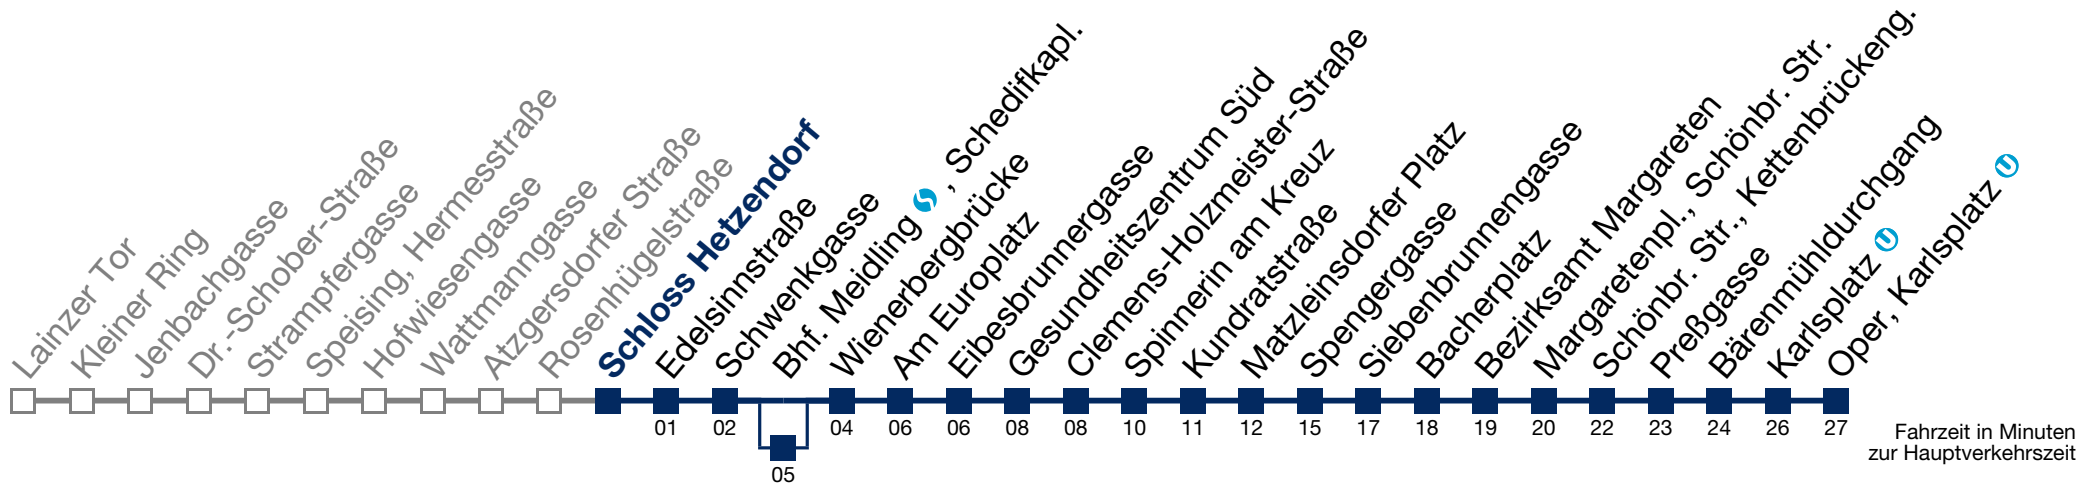

N62 Oper, Karlsplatz

Montag bis Freitag

0	22
1	00 30
2	00 30
3	00 30
4	00 30

Samstag, Sonn- und Feiertag

0	29
1	00 30
2	00 30
3	00 30
4	00 30

Von 31.12. auf 1.1. kein Betrieb. Bitte benutzen Sie den Silvesternachtverkehr.
☐ über Bhf. Meidling , Schedifkapl.