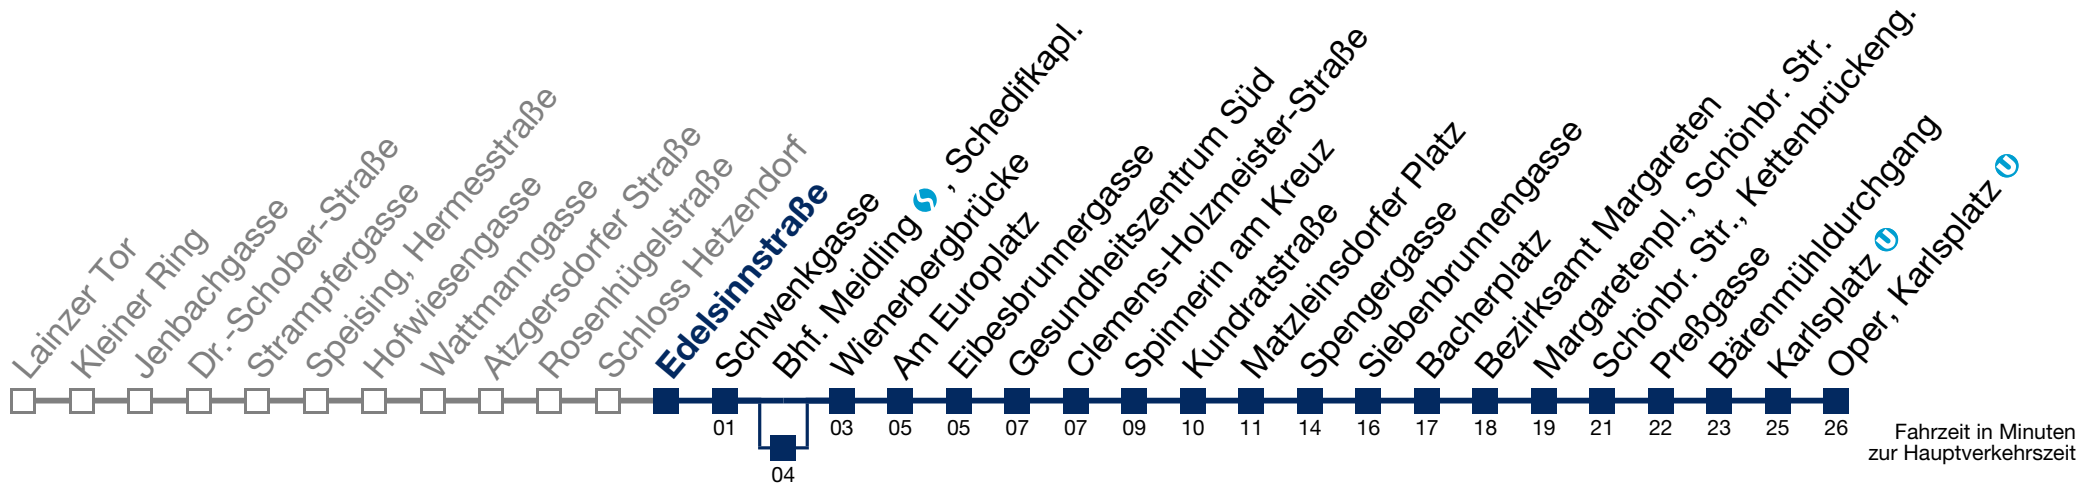

N62 Oper, Karlsplatz

Montag bis Freitag

0	23
1	01 31
2	01 31
3	01 31
4	01 31

Samstag, Sonn- und Feiertag

0	30
1	01 31
2	01 31
3	01 31
4	01 31

Von 31.12. auf 1.1. kein Betrieb. Bitte benutzen Sie den Silvesternachtverkehr.
☐ über Bhf. Meidling , Schedifkapl.