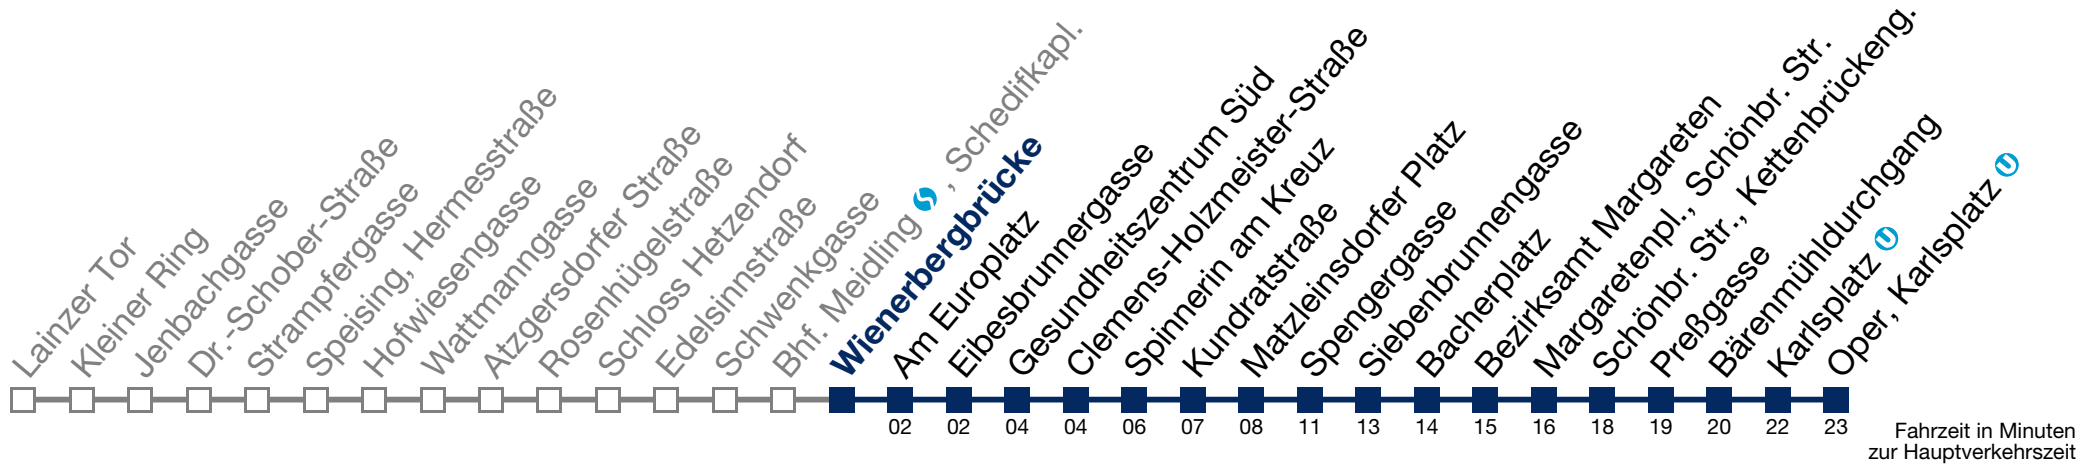

4 05 35

Von 31.12. auf 1.1. kein Betrieb. Bitte benutzen Sie den Silvesternachtverkehr.

N62 Oper, Karlsplatz

Montag bis Freitag

0 27

1 04 34

2 04 34

3 04 34