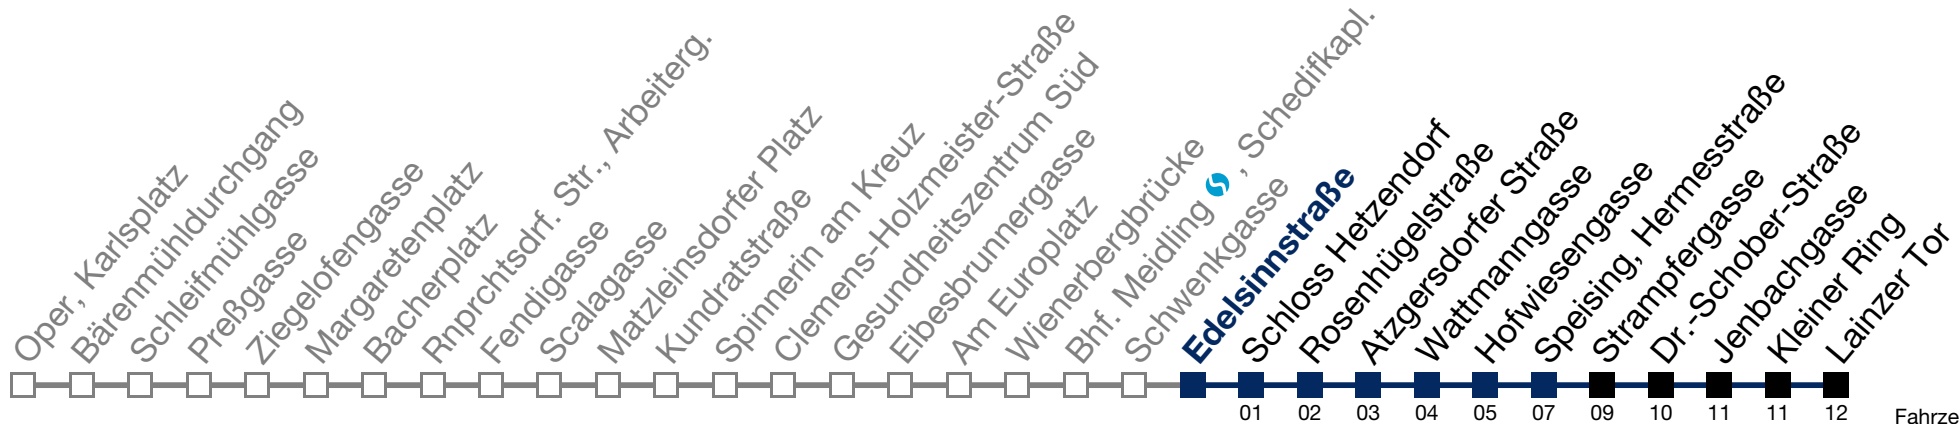

N62 Lainzer Tor

Fahrzeit in Minuten
zur Hauptverkehrszeit

Montag bis Freitag

1	26	56
2	26	56
3	26	56
4	26	56

Samstag, Sonn- und Feiertag

1	26	56
2	26	56
3	26	56
4	26	56

Von 31.12. auf 1.1. kein Betrieb. Bitte benutzen Sie den Silvesternachtverkehr.
☐ bis Hofwiesengasse   ☒ bis Speising, Hermesstraße