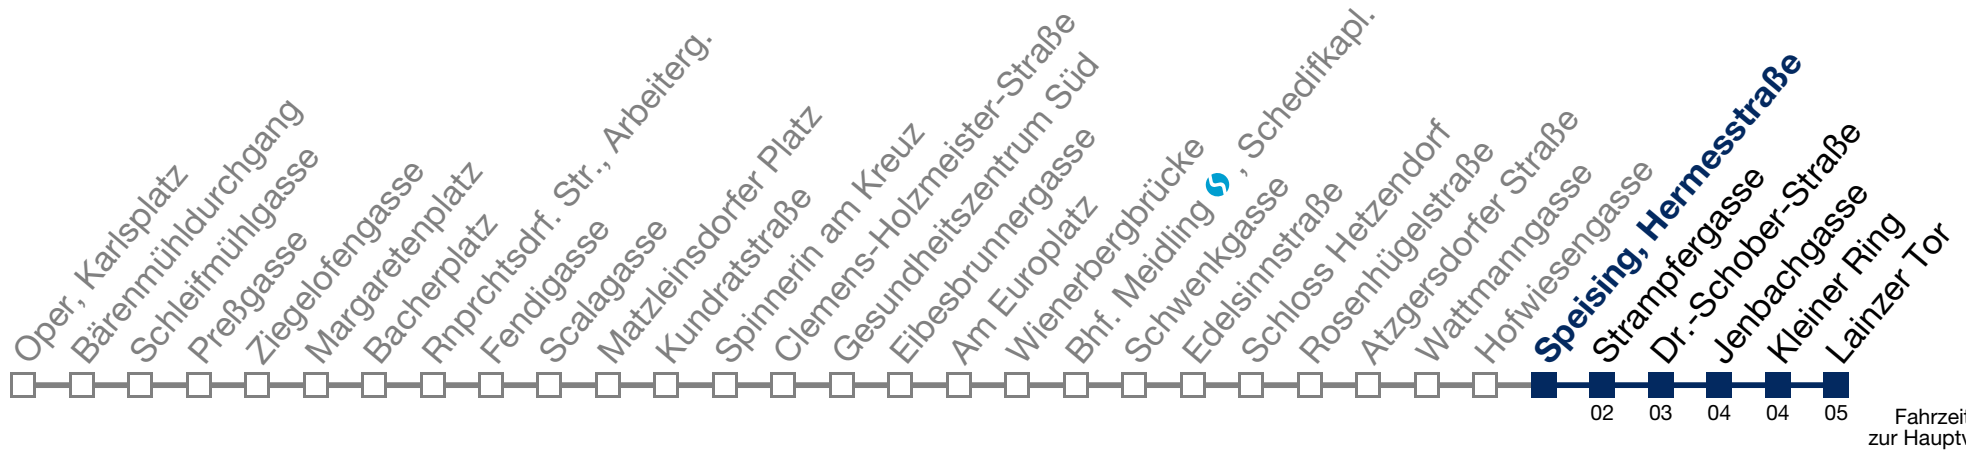

Von 31.12. auf 1.1. kein Betrieb. Bitte benutzen Sie den Silvesternachtverkehr.
 bis Speising, Hermesstraße

N62 Lainzer Tor

Montag bis Freitag

kein Betrieb

Samstag, Sonn- und Feiertag

1 15 33
 2 03 33
 3 03 33
 4 03 33