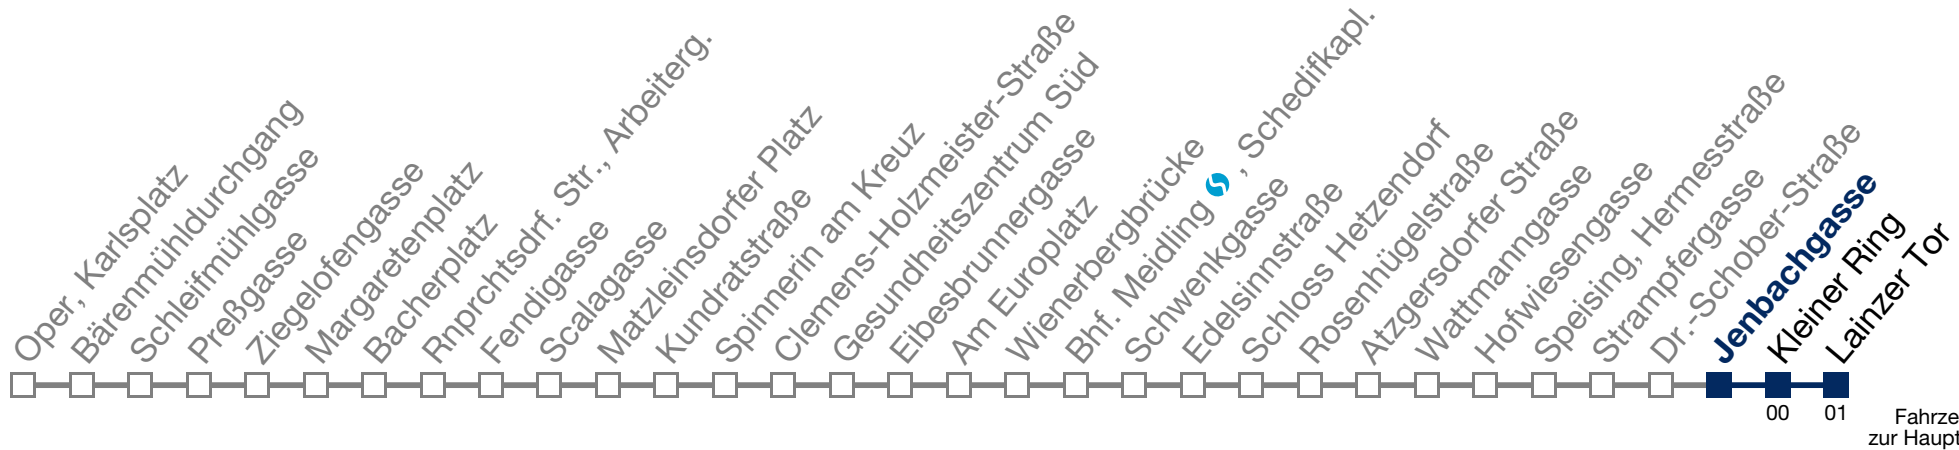

N62 Lainzer Tor

Montag bis Freitag

kein Betrieb

Samstag, Sonn- und Feiertag

- 1 19 37
- 2 07 37
- 3 07 37
- 4 07 37

Von 31.12. auf 1.1. kein Betrieb. Bitte benutzen Sie den Silvesternachtverkehr.