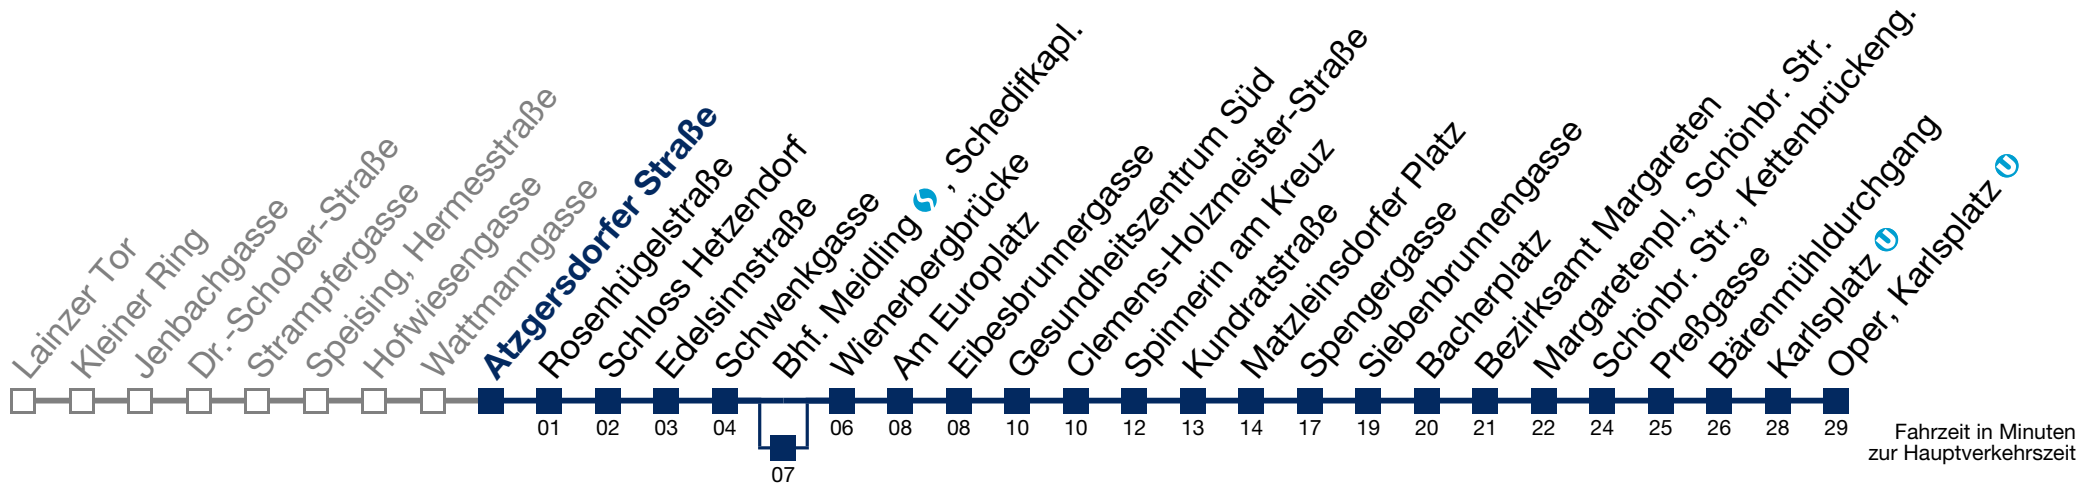

N62 Oper, Karlsplatz

Montag bis Freitag

0	20	58
1	28	58
2	28	58
3	28	58
4	28	

Samstag, Sonn- und Feiertag

0	27	58
1	28	58
2	28	58
3	28	58
4	28	

Von 31.12. auf 1.1. kein Betrieb. Bitte benutzen Sie den Silvesternachtverkehr.
☐ über Bhf. Meidling , Schedifkapl.