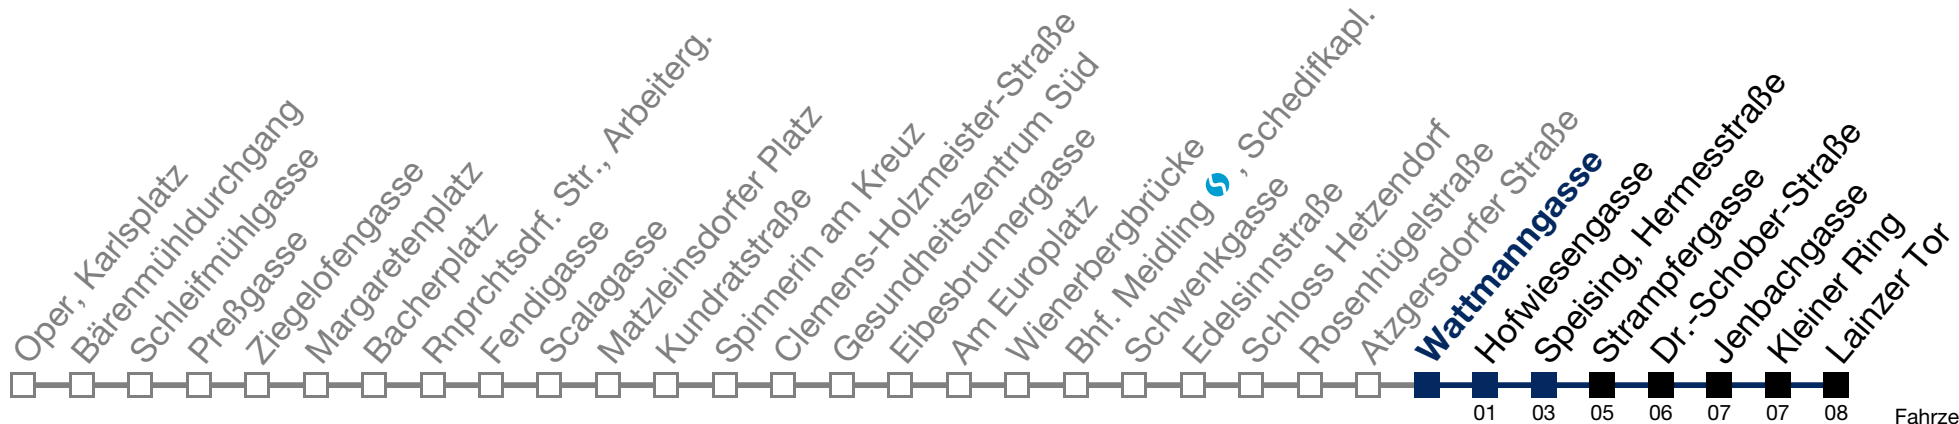

N62 Lainzer Tor

Montag bis Freitag

1	30
2	00 30
3	00 30
4	00 30
5	00

Samstag, Sonn- und Feiertag

1	30
2	00 30
3	00 30
4	00 30
5	00

Von 31.12. auf 1.1. kein Betrieb. Bitte benutzen Sie den Silvesternachtverkehr.

□ bis Hofwiesengasse   ■ bis Speising, Hermesstraße