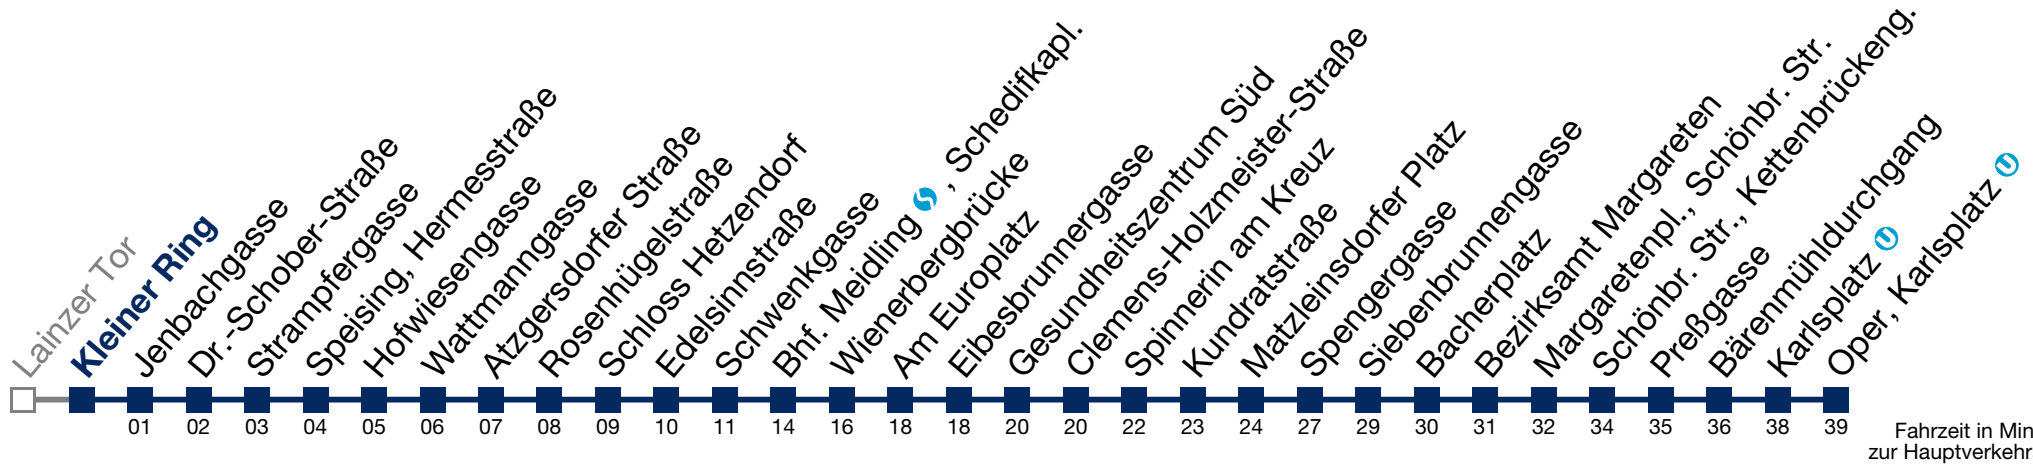

kein Betrieb

Samstag, Sonn- und Feiertag

1	20	50
2	20	50
3	20	50
4	20	38

Von 31.12. auf 1.1. kein Betrieb. Bitte benutzen Sie den Silvesternachtverkehr.
 bis Hofwiesengasse

N62 Oper, Karlsplatz U

Montag bis Freitag