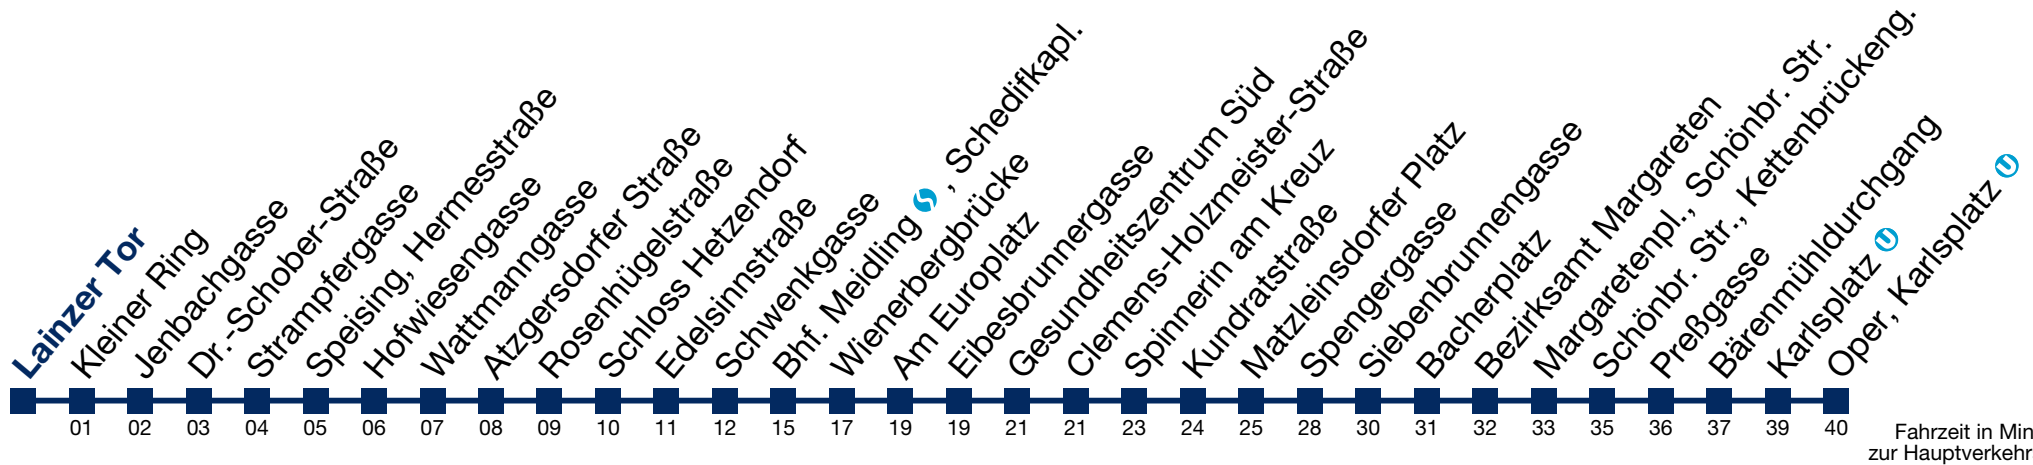

Montag bis Freitag

kein Betrieb

Samstag, Sonn- und Feiertag

1 19 37
2 07 37
3 07 37
4 07 37

Von 31.12. auf 1.1. kein Betrieb. Bitte benutzen Sie den Silvesternachtverkehr.

N62 Oper, Karlsplatz

Montag bis Freitag