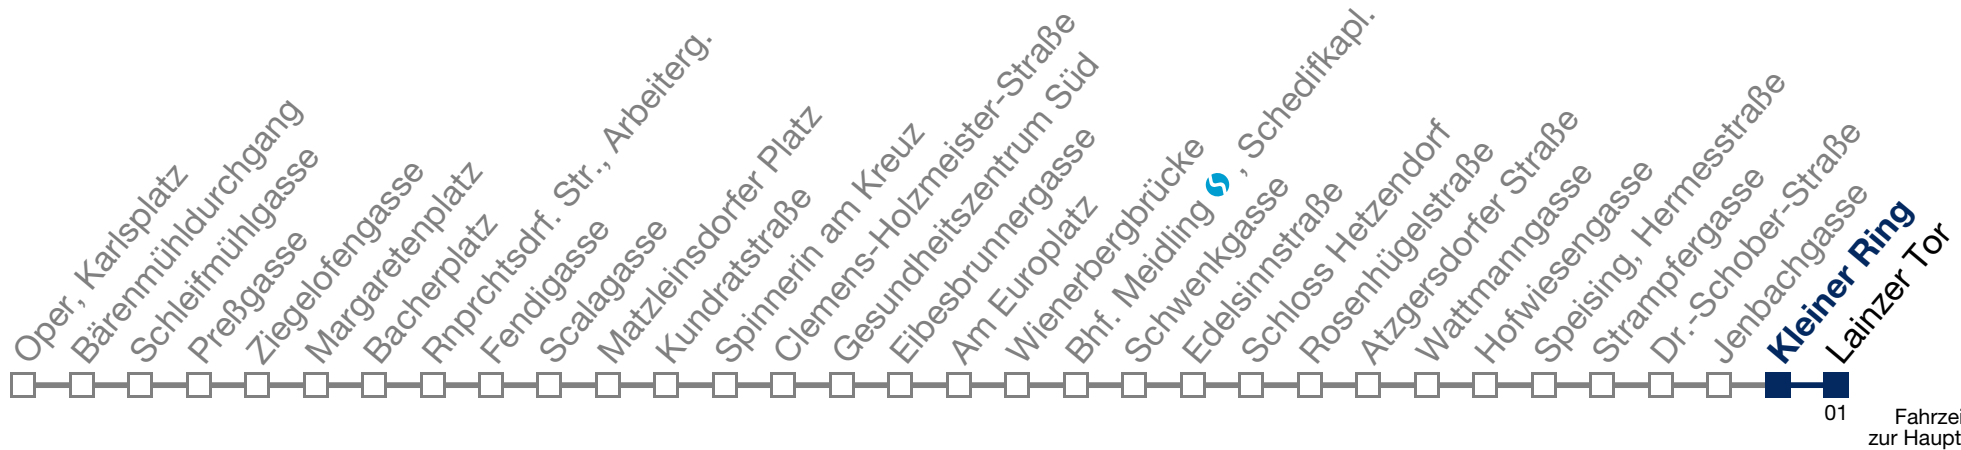

N62 Lainzer Tor

Montag bis Freitag

kein Betrieb

Samstag, Sonn- und Feiertag

- 1 19 37
- 2 07 37
- 3 07 37
- 4 07 37

Von 31.12. auf 1.1. kein Betrieb. Bitte benutzen Sie den Silvesternachtverkehr.

N62 Lainzer Tor