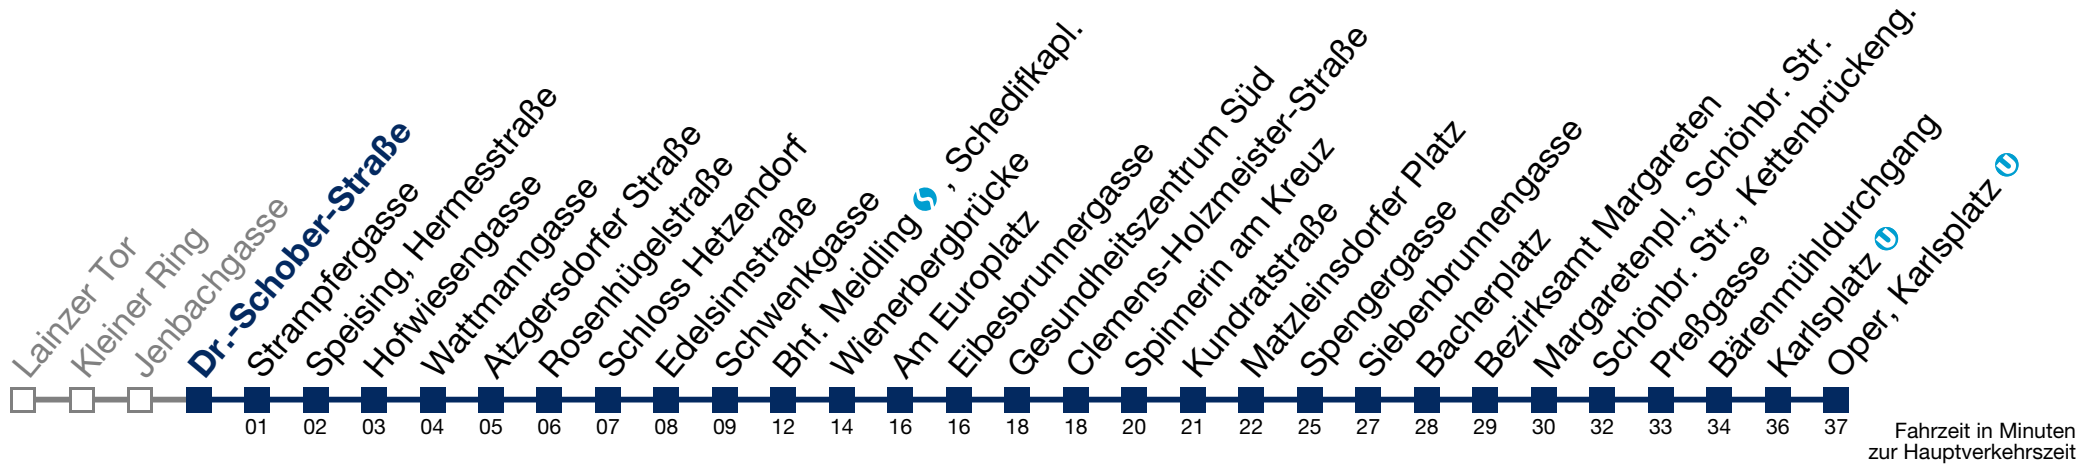

kein Betrieb

Samstag, Sonn- und Feiertag

1	22	52
2	22	52
3	22	52
4	22	40

Von 31.12. auf 1.1. kein Betrieb. Bitte benutzen Sie den Silvesternachtverkehr.
 bis Hofwiesengasse

N62 Oper, Karlsplatz

Montag bis Freitag