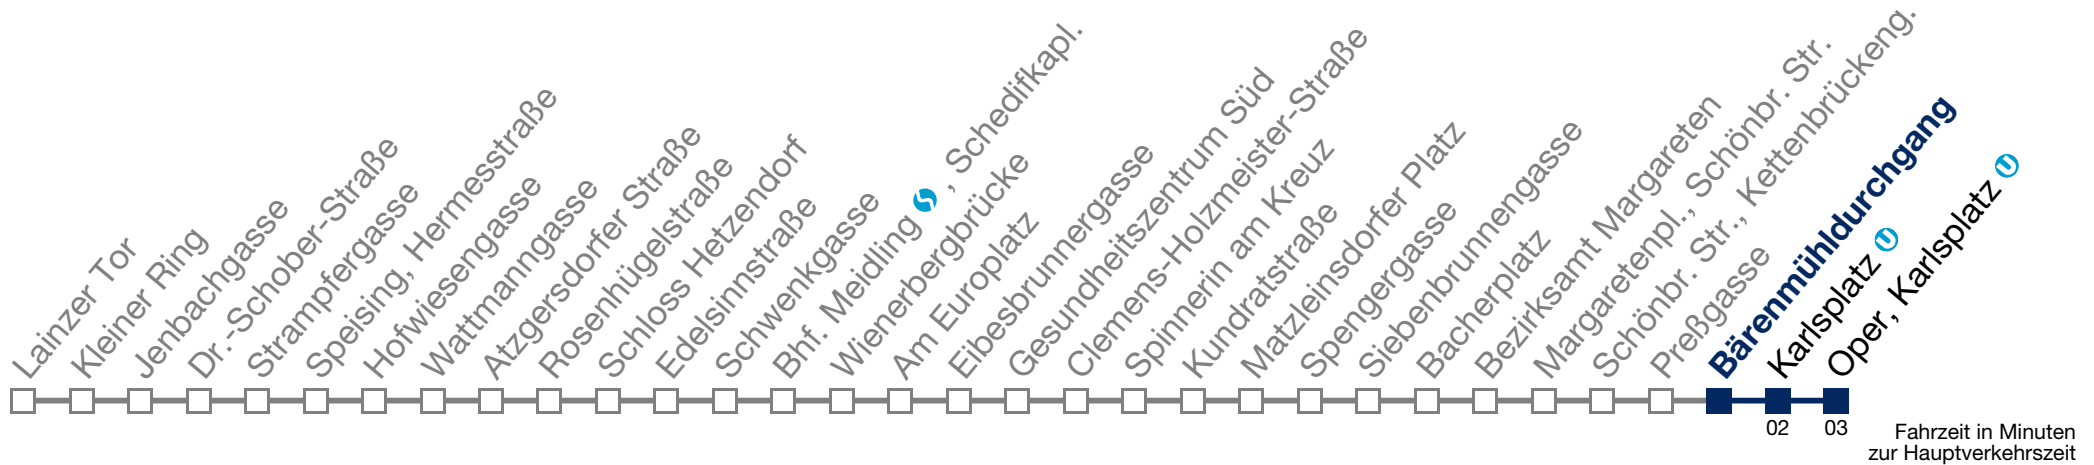

2 26 56

3 26 56

4 26 56

Von 31.12. auf 1.1. kein Betrieb. Bitte benutzen Sie den Silvesternachtverkehr.

N62 Oper, Karlsplatz U

Montag bis Freitag

0 46

1 24 54