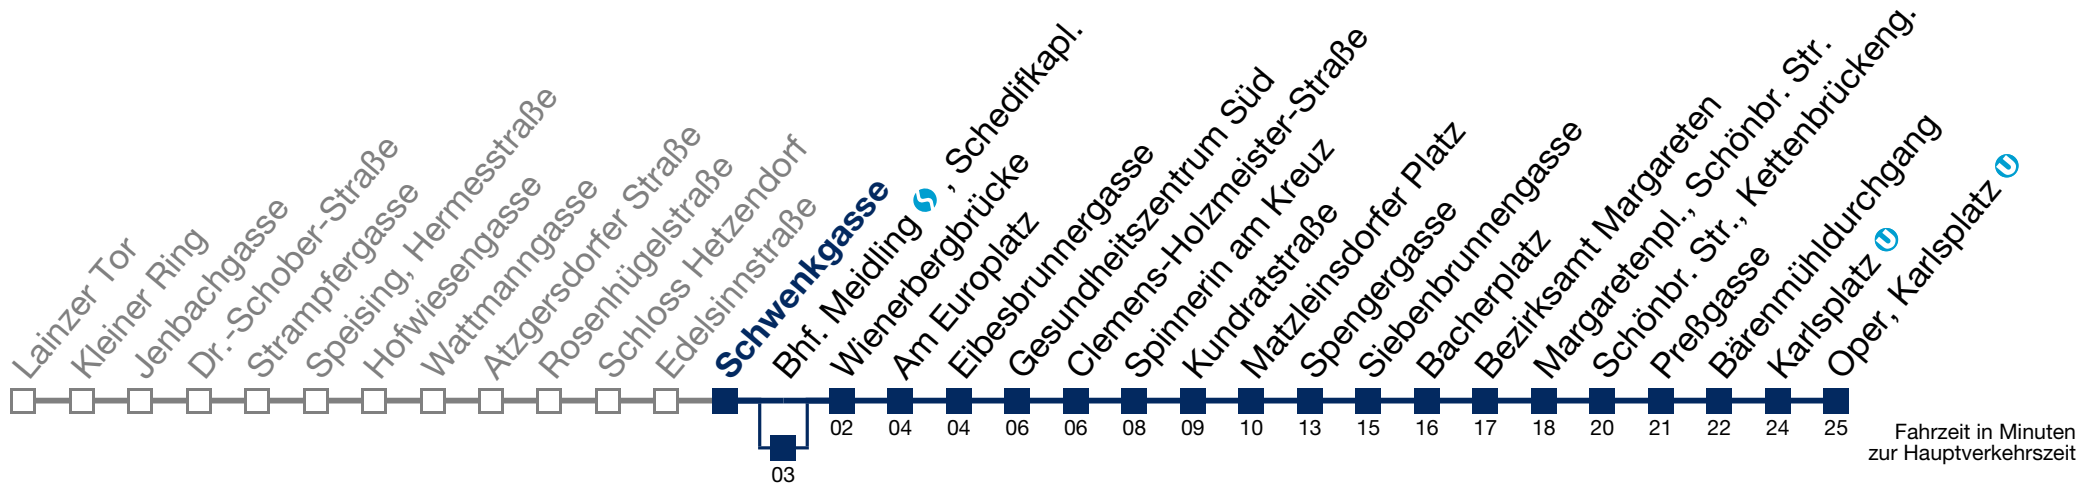

N62 Oper, Karlsplatz

Montag bis Freitag

0	24
1	02 32
2	02 32
3	02 32
4	02 32

Samstag, Sonn- und Feiertag

0	31
1	02 32
2	02 32
3	02 32
4	02 32

Von 31.12. auf 1.1. kein Betrieb. Bitte benutzen Sie den Silvesternachtverkehr.
☐ über Bhf. Meidling , Schedifkapl.