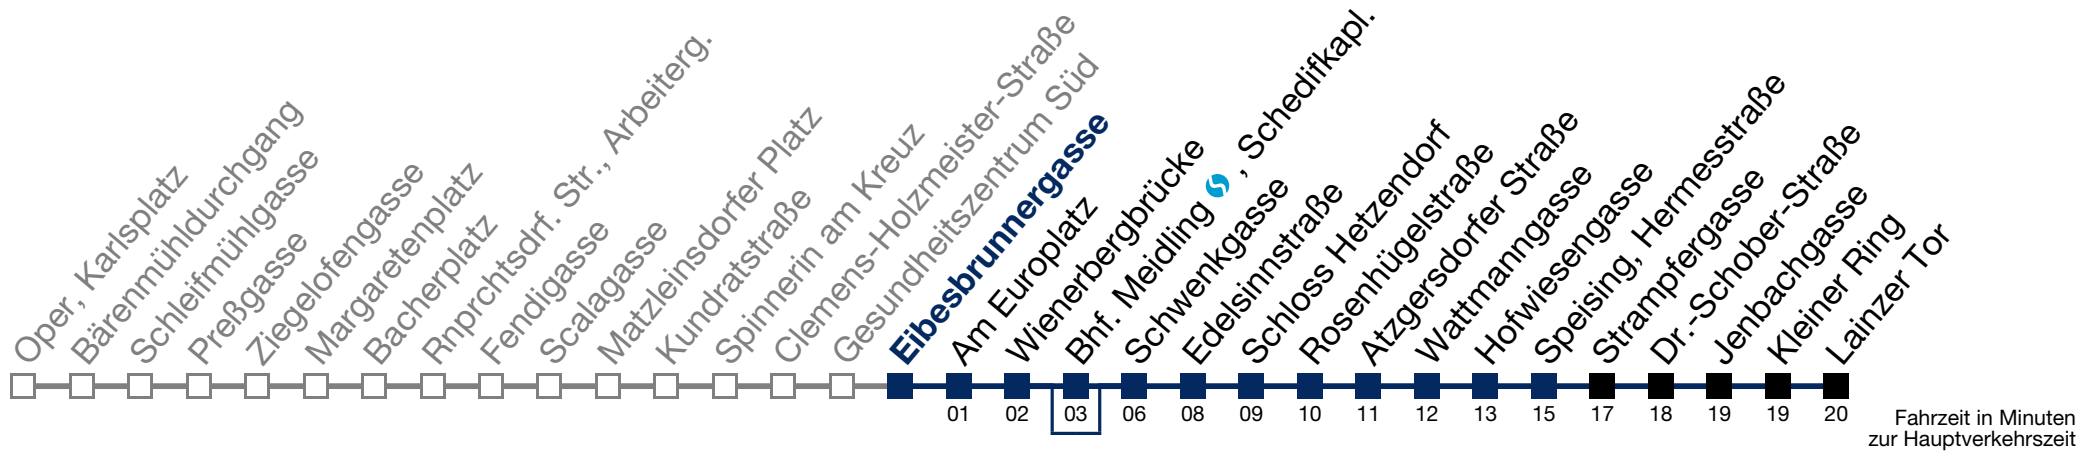

nicht über Bhf. Meidling , Schedifkapl.
bis Speising, Hermesstraße

nicht über Bhf. Meidling , Schedifkapl.
bis Hofwiesengasse

bis Wienerbergbrücke

bis Bhf. Meidling , Schedifkapl.

bis Hofwiesengasse

N62 Lainzer Tor

Montag bis Freitag

1	20	50
2	20	50
3	20	50
4	20	50
5	20	

Samstag, Sonn- und Feiertag

1	18	48
2	18	48
3	18	48
4	18	48
5	18	

Von 31.12. auf 1.1. kein Betrieb. Bitte benutzen Sie den Silvesternachtverkehr.

☐ nicht über Bhf. Meidling ⚡, Schedifkapl.
bis Speising, Hermesstraße