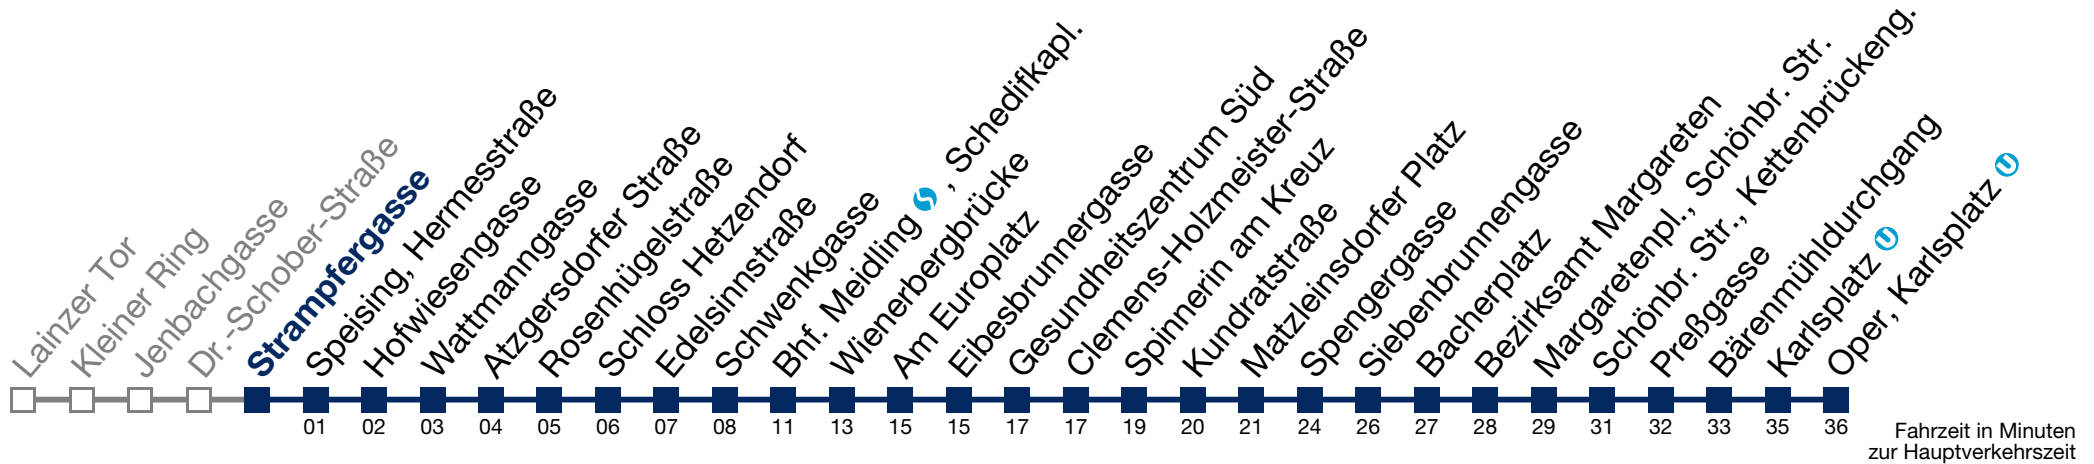

kein Betrieb

Samstag, Sonn- und Feiertag

1	23	53
2	23	53
3	23	53
4	23	41

Von 31.12. auf 1.1. kein Betrieb. Bitte benutzen Sie den Silvesternachtverkehr.
 bis Hofwiesengasse

N62 Oper, Karlsplatz

Montag bis Freitag

kein Betrieb

Samstag, Sonn- und Feiertag

1	24	54
2	24	54
3	24	54
4	24	42

Von 31.12. auf 1.1. kein Betrieb. Bitte benutzen Sie den Silvesternachtverkehr.
 bis Hofwiesengasse

N62 Oper, Karlsplatz

Montag bis Freitag