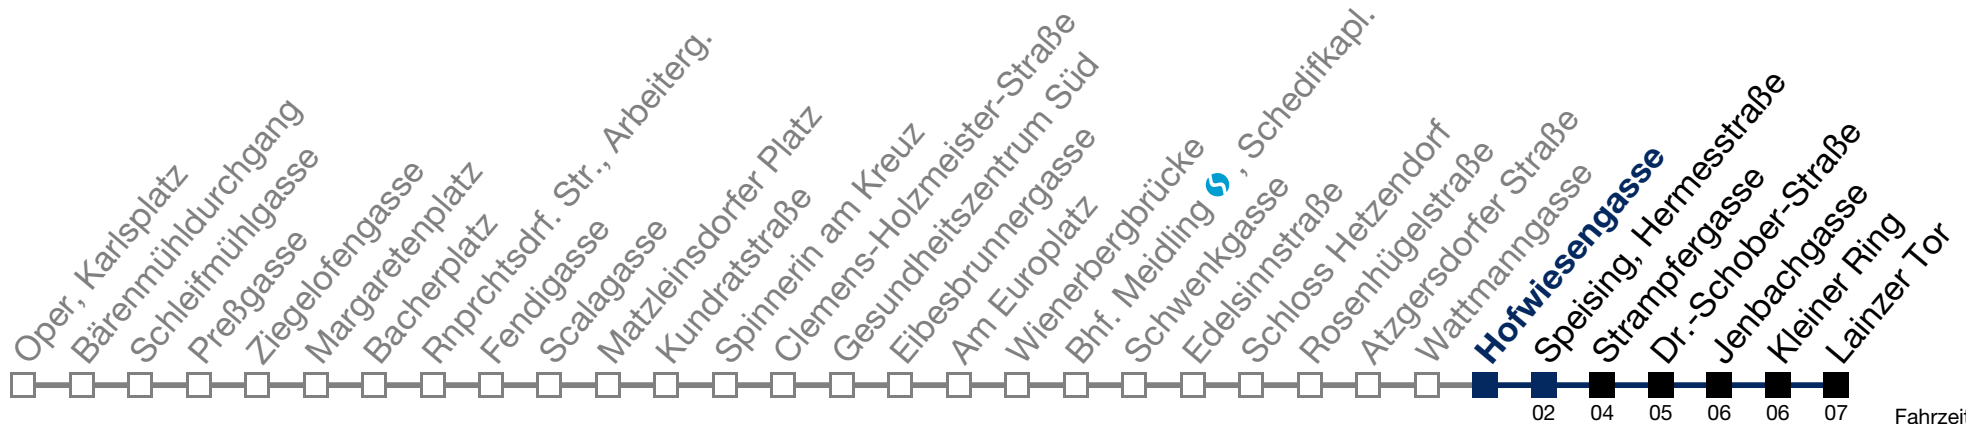

N62 Lainzer Tor

Fahrzeit in Minuten zur Hauptverkehrszeit

Montag bis Freitag

1	31
2	01 31
3	01 31
4	01 31

Samstag, Sonn- und Feiertag

1	13 31
2	01 31
3	01 31
4	01 31

Von 31.12. auf 1.1. kein Betrieb. Bitte benutzen Sie den Silvesternachtverkehr.
☐ bis Speising, Hermesstraße