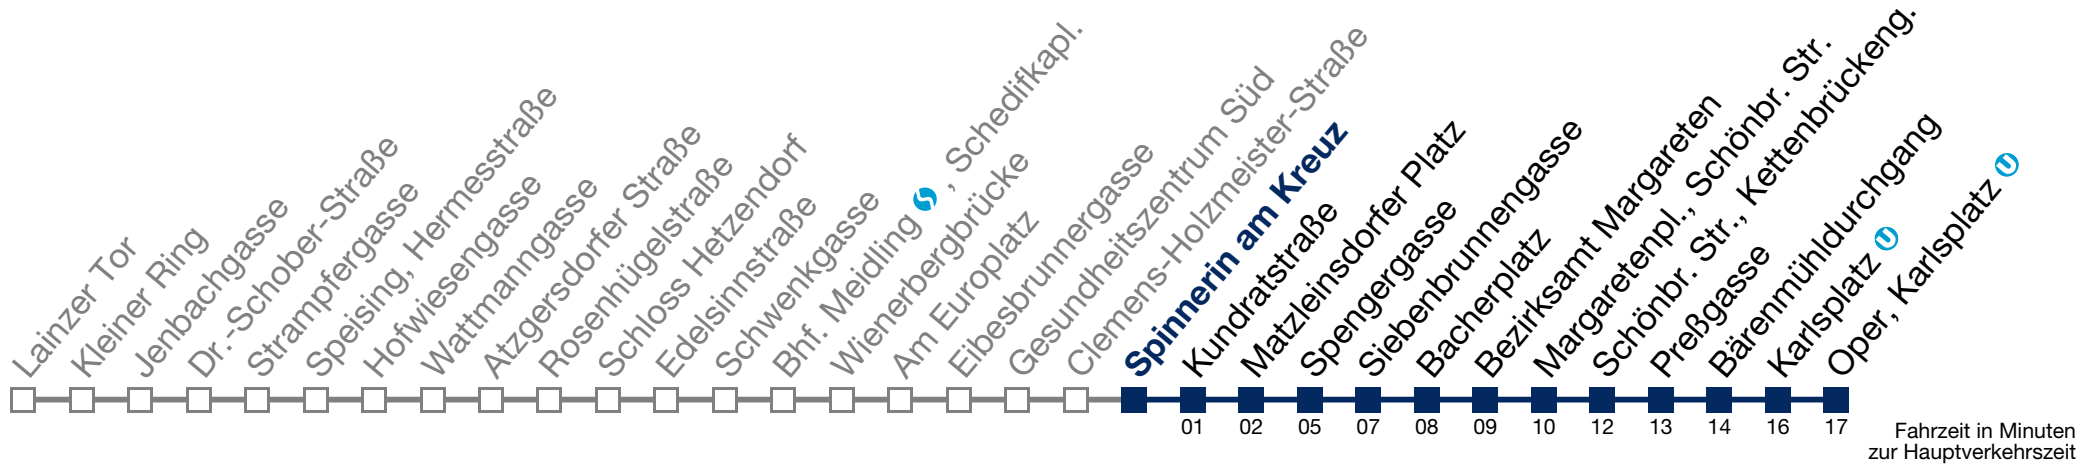

N62 Oper, Karlsplatz

Montag bis Freitag

0 32

1 10 40

2 10 40

3 10 40

4 10 40

Samstag, Sonn- und Feiertag

0 42

1 13 43

2 13 43

3 13 43

4 13 43

Von 31.12. auf 1.1. kein Betrieb. Bitte benutzen Sie den Silvesternachtverkehr.