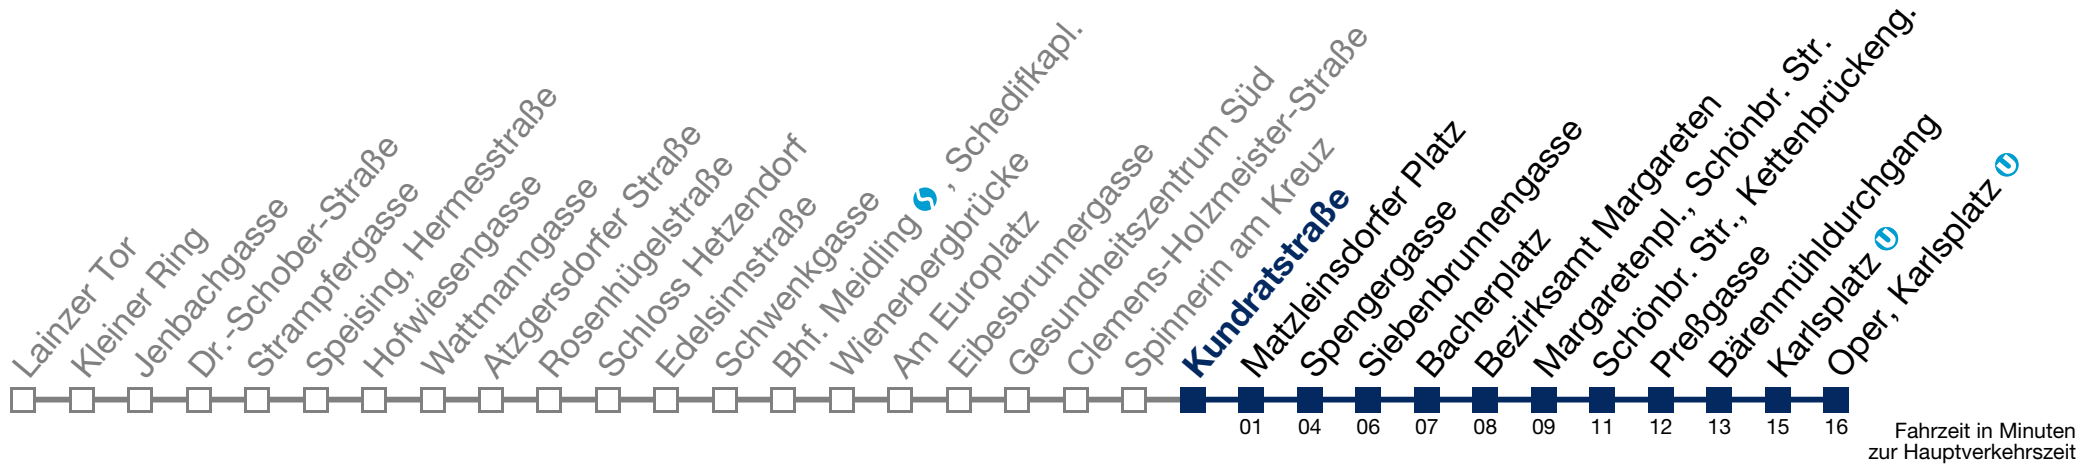

0 42

1 13 43

2 13 43

3 13 43

4 13 43

Von 31.12. auf 1.1. kein Betrieb. Bitte benutzen Sie den Silvesternachtverkehr.

N62 Oper, Karlsplatz

Montag bis Freitag