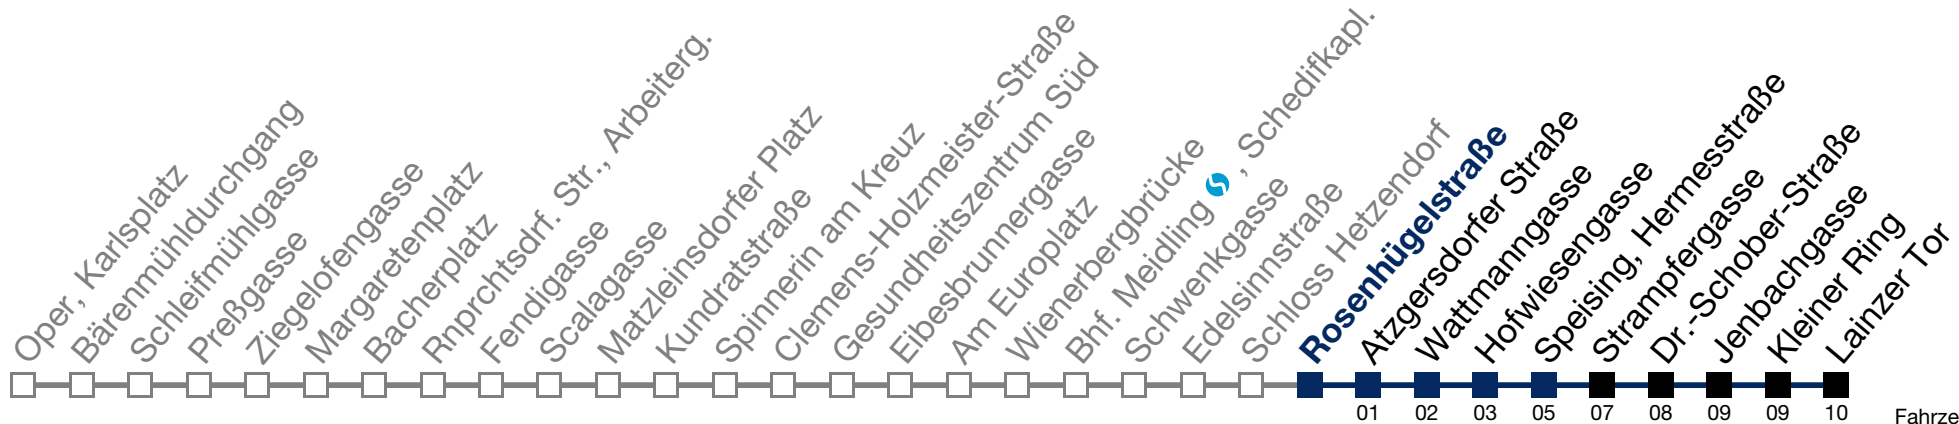

N62 Lainzer Tor

Fahrzeit in Minuten zur Hauptverkehrszeit

Montag bis Freitag

1	28	58
2	28	58
3	28	58
4	28	58

Samstag, Sonn- und Feiertag

1	28	58
2	28	58
3	28	58
4	28	58

Von 31.12. auf 1.1. kein Betrieb. Bitte benutzen Sie den Silvesternachtverkehr.
☐ bis Hofwiesengasse   ☒ bis Speising, Hermesstraße