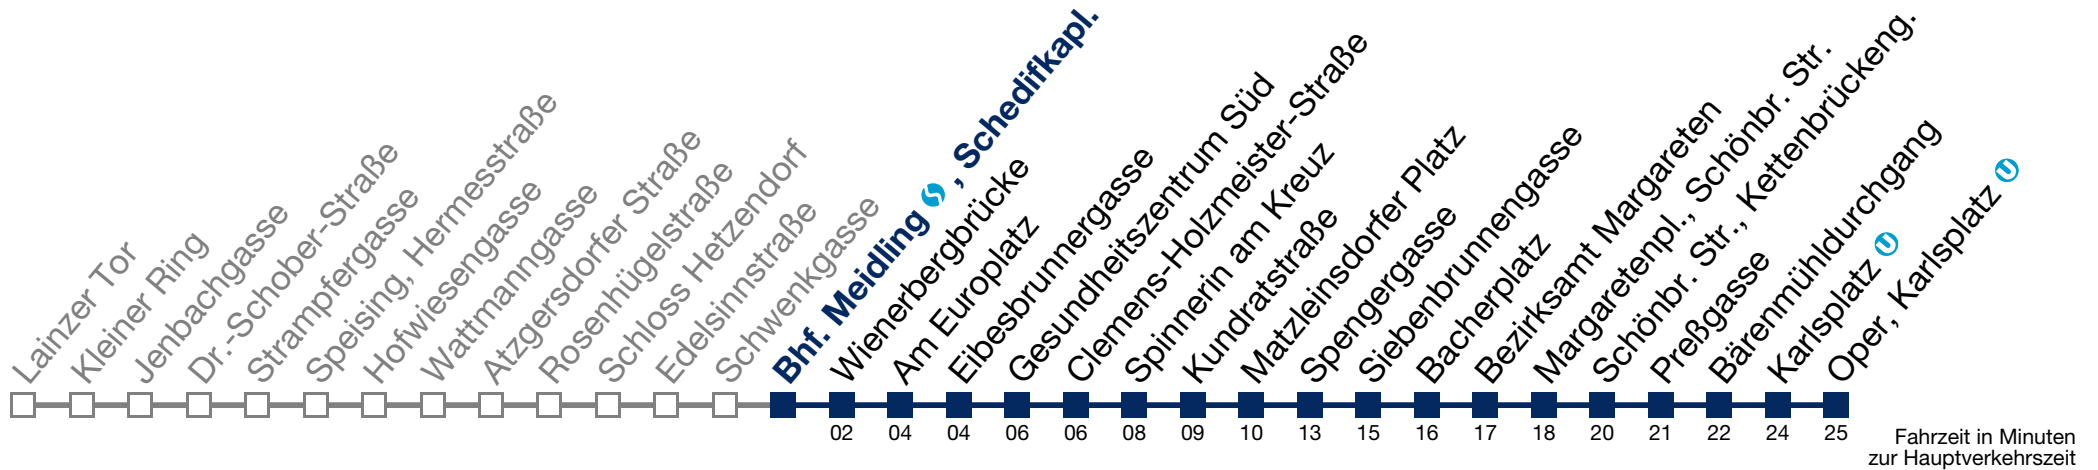

N62 Oper, Karlsplatz

Montag bis Freitag

kein Betrieb

Samstag, Sonn- und Feiertag

0 34

1 05 35

2 05 35

3 05 35

4 05 35

Von 31.12. auf 1.1. kein Betrieb. Bitte benutzen Sie den Silvesternachtverkehr.