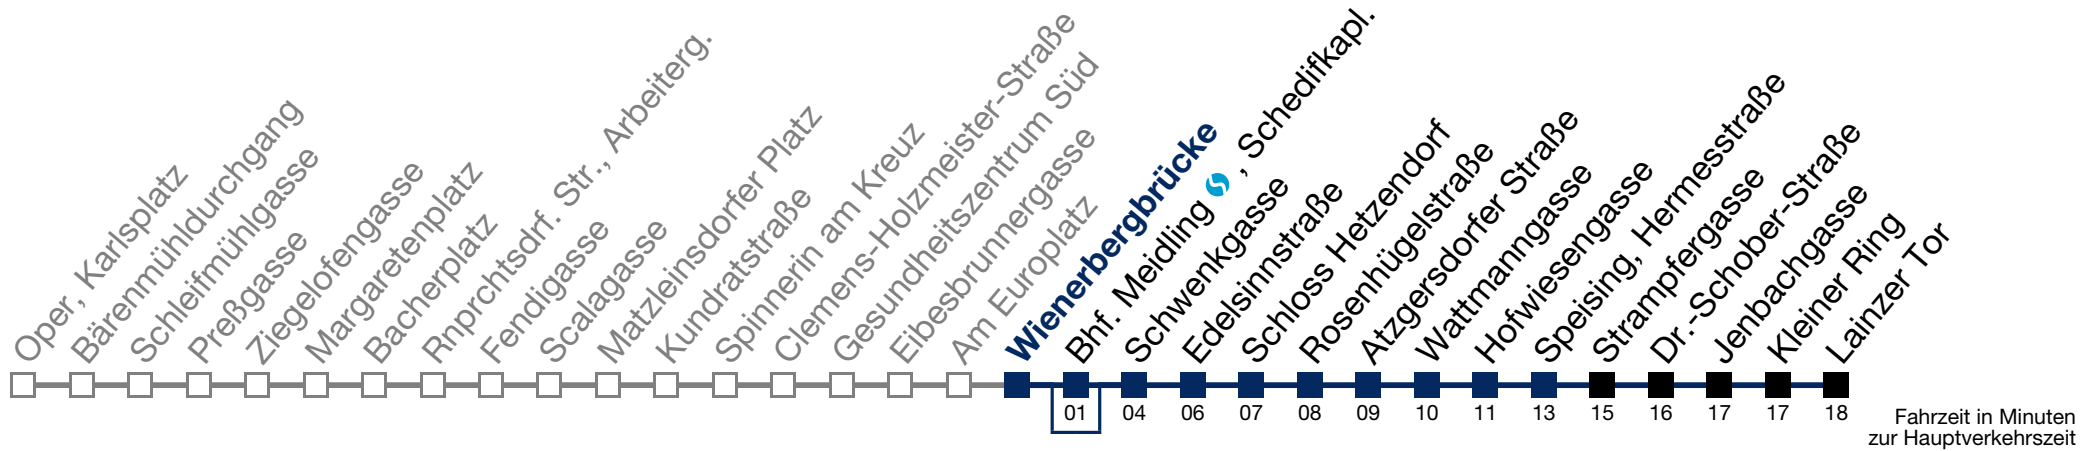

□ nicht über Bhf. Meidling ☀, Schedifkapl.
bis Hofwiesengasse

■ bis Wienerbergbrücke

■ bis Bhf. Meidling ☀, Schedifkapl.

■ bis Hofwiesengasse

N62 Lainzer Tor

Montag bis Freitag

1	22	52
2	22	52
3	22	52
4	22	52
5		