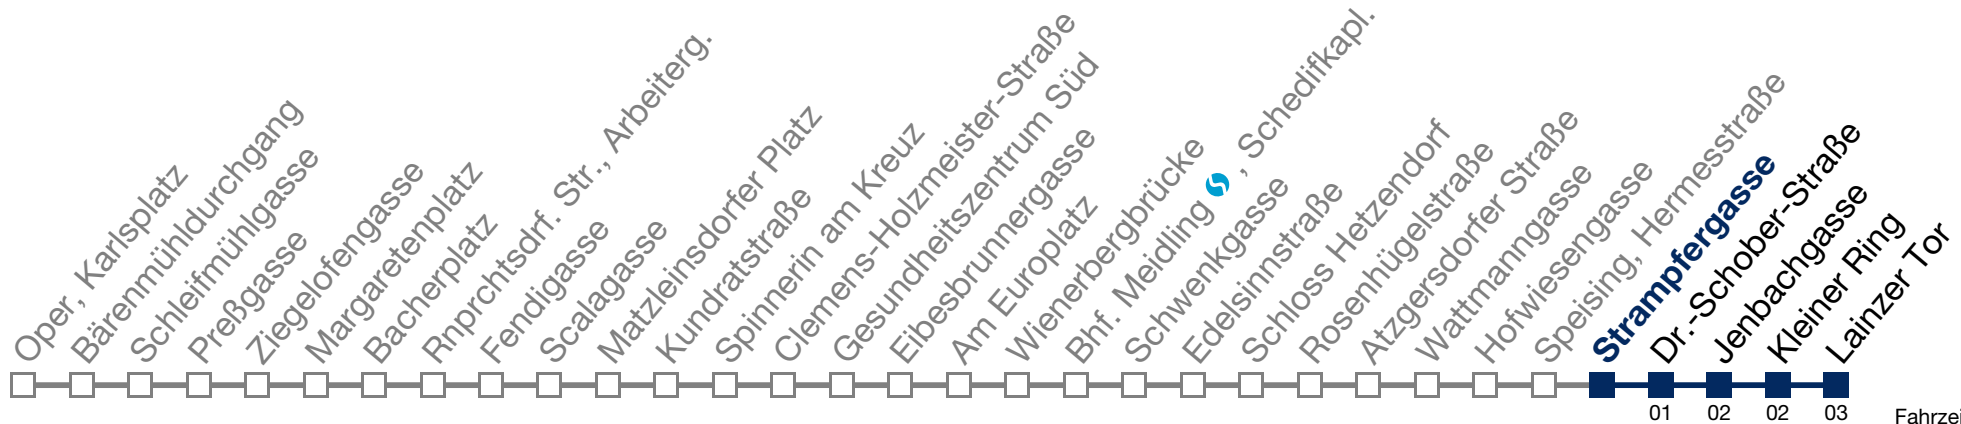

N62 Lainzer Tor

Fahrzeit in Minuten
zur Hauptverkehrszeit

Montag bis Freitag

kein Betrieb

Samstag, Sonn- und Feiertag

1 17 35
2 05 35
3 05 35
4 05 35

Von 31.12. auf 1.1. kein Betrieb. Bitte benutzen Sie den Silvesternachtverkehr.