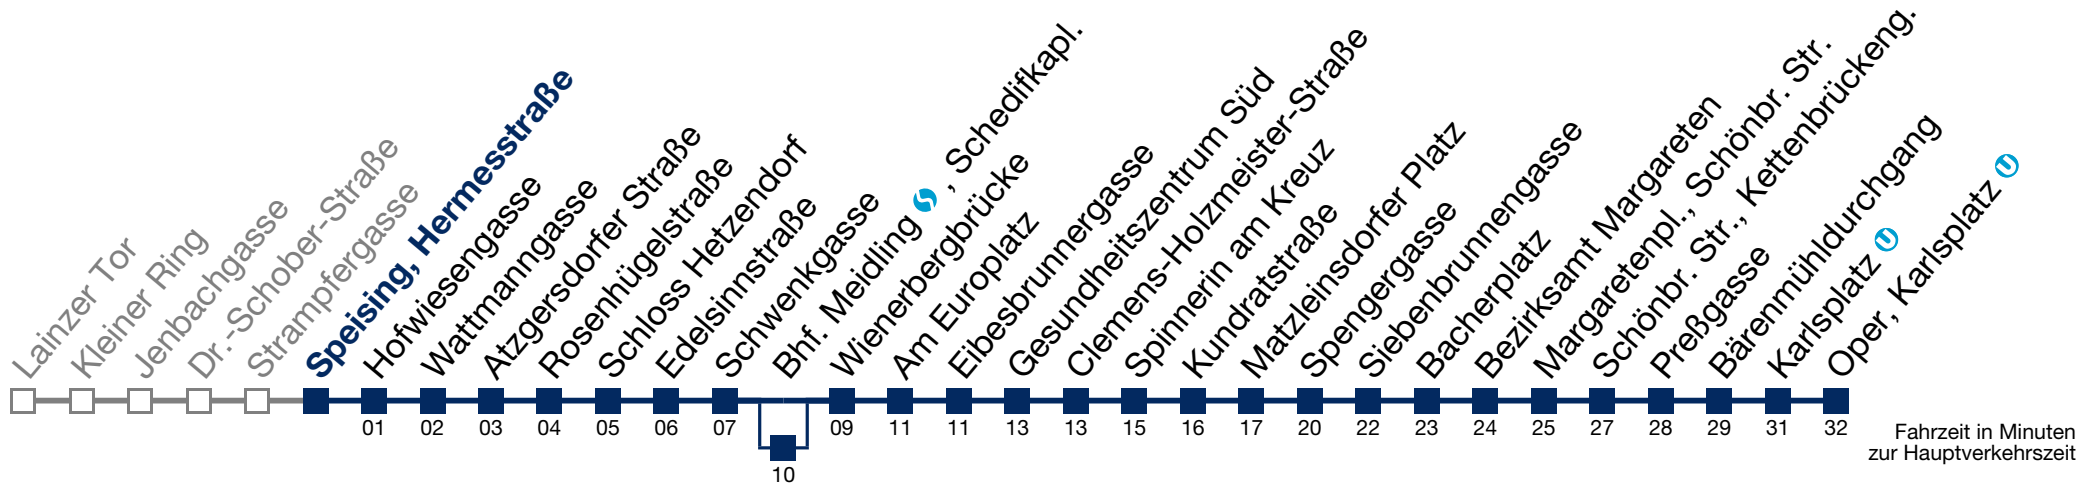

kein Betrieb

Samstag, Sonn- und Feiertag

1	24	54
2	24	54
3	24	54
4	24	42

Von 31.12. auf 1.1. kein Betrieb. Bitte benutzen Sie den Silvesternachtverkehr.
 bis Hofwiesengasse

N62 Oper, Karlsplatz

Montag bis Freitag