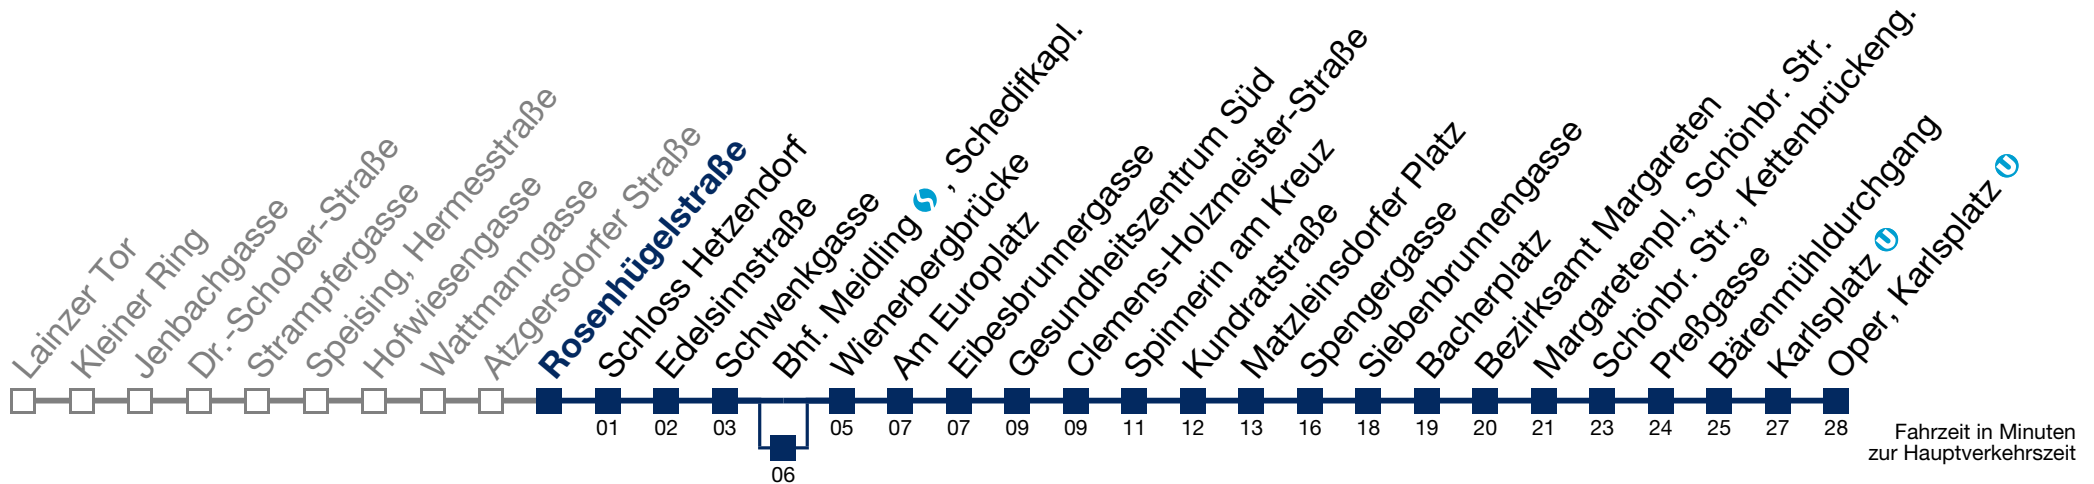

N62 Oper, Karlsplatz

Montag bis Freitag

0	21	59
1	29	59
2	29	59
3	29	59
4	29	

Samstag, Sonn- und Feiertag

0	28	59
1	29	59
2	29	59
3	29	59
4	29	

Von 31.12. auf 1.1. kein Betrieb. Bitte benutzen Sie den Silvesternachtverkehr.
☐ über Bhf. Meidling , Schedifkapl.