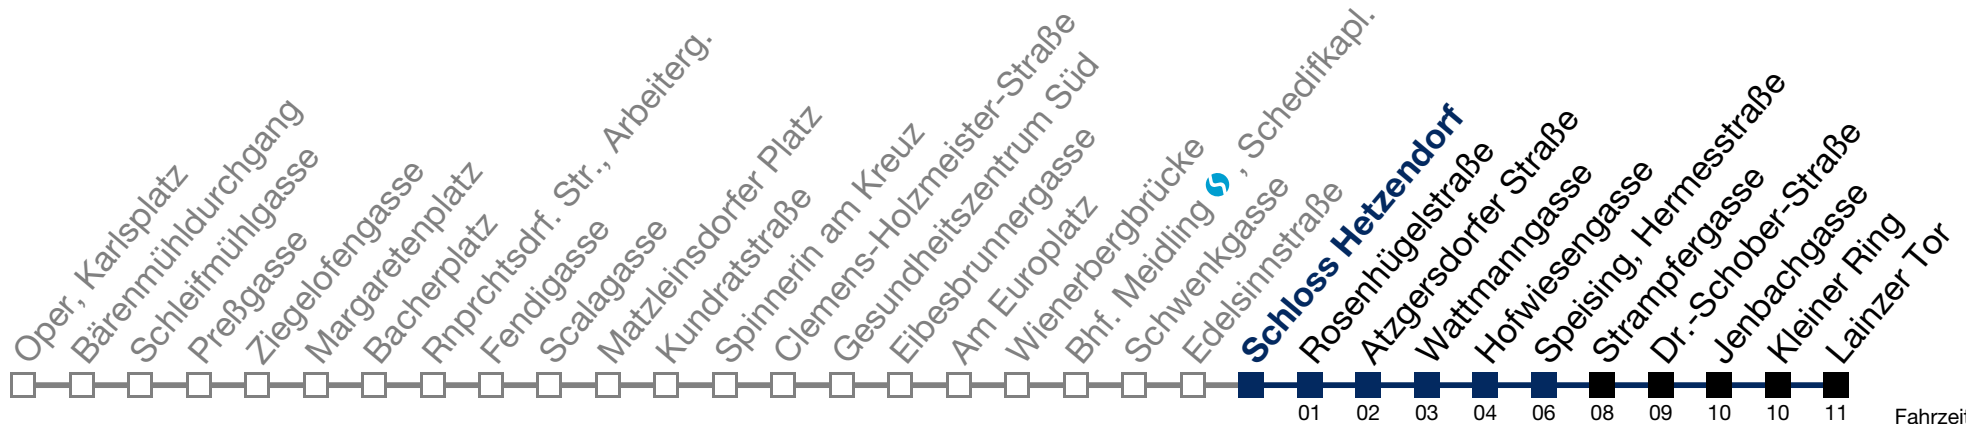

N62 Lainzer Tor

Fahrzeit in Minuten
zur Hauptverkehrszeit

Montag bis Freitag

1	27	57
2	27	57
3	27	57
4	27	57

Samstag, Sonn- und Feiertag

1	27	57
2	27	57
3	27	57
4	27	57

Von 31.12. auf 1.1. kein Betrieb. Bitte benutzen Sie den Silvesternachtverkehr.
☐ bis Hofwiesengasse   ☒ bis Speising, Hermesstraße