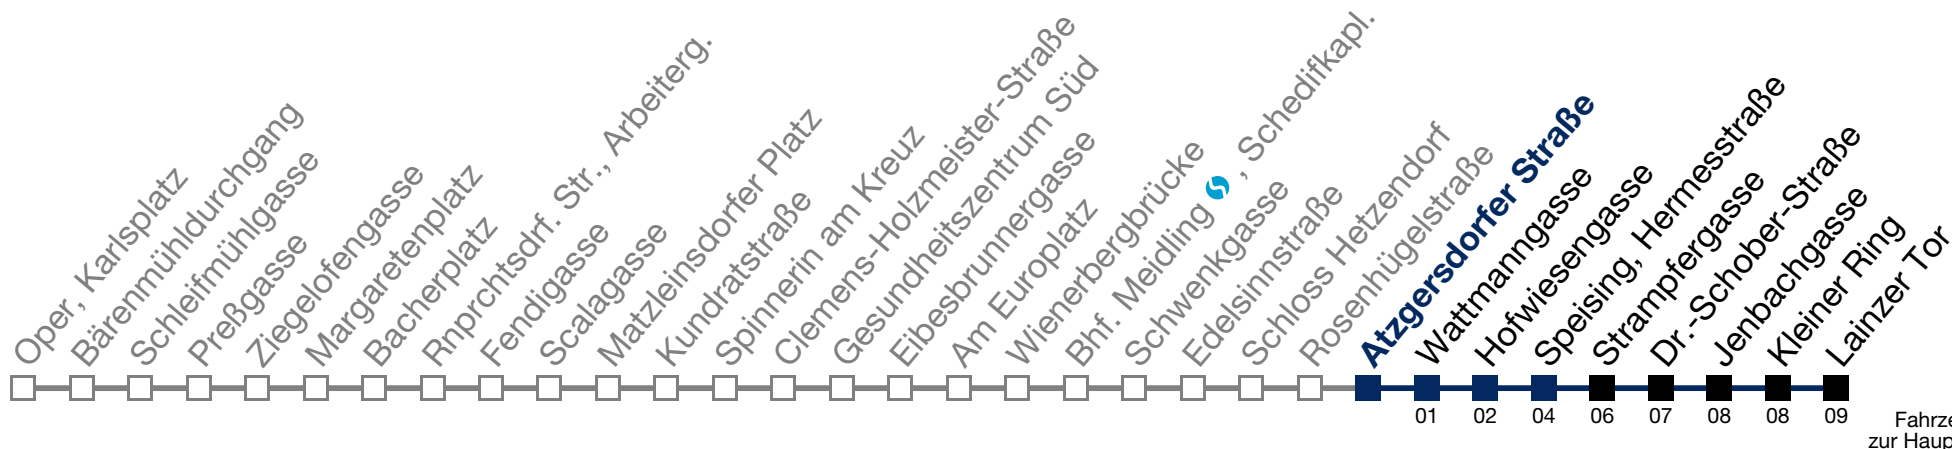

N62 Lainzer Tor

Montag bis Freitag

1	29	59
2	29	59
3	29	59
4	29	59

Samstag, Sonn- und Feiertag

1	29	59
2	29	59
3	29	59
4	29	59

Von 31.12. auf 1.1. kein Betrieb. Bitte benutzen Sie den Silvesternachtverkehr.
☐ bis Hofwiesengasse   ☒ bis Speising, Hermesstraße