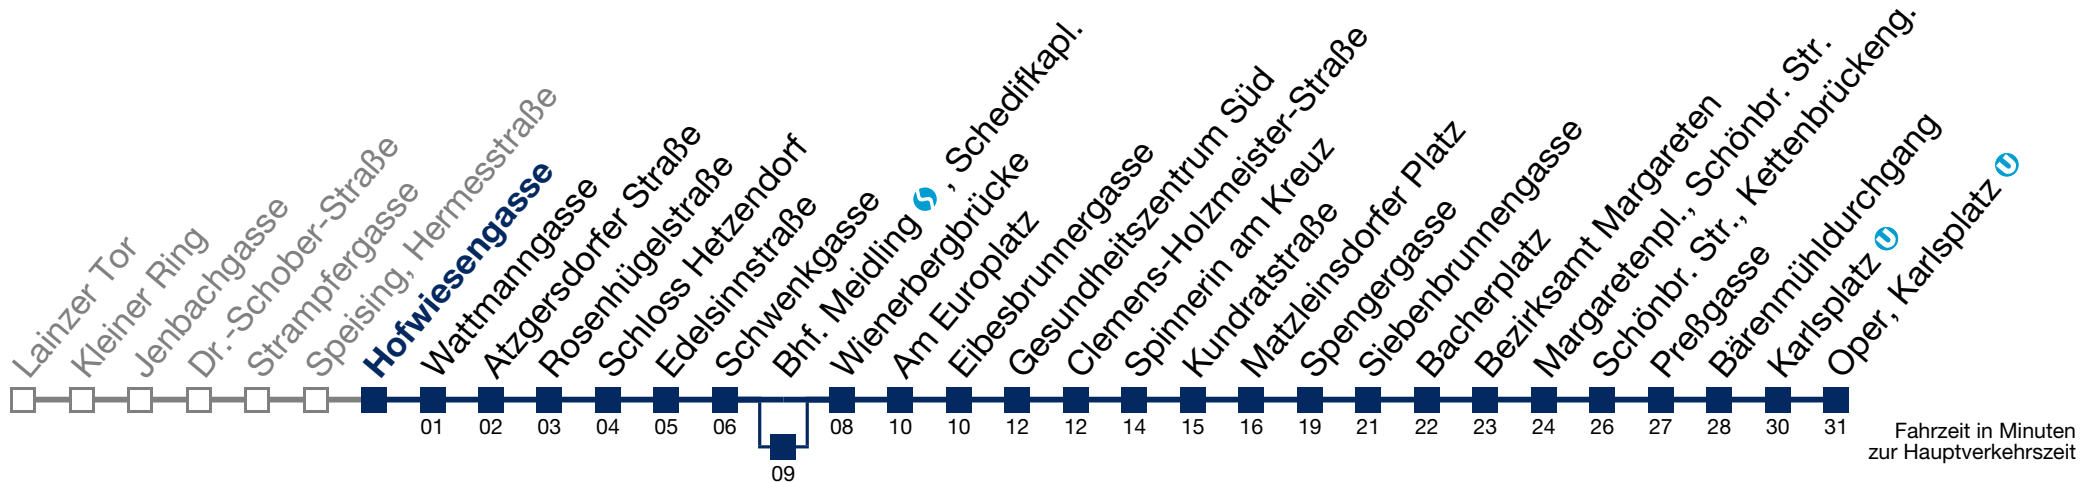

N62 Oper, Karlsplatz

Montag bis Freitag

0	19	56
1	26	56
2	26	56
3	26	56
4	26	

Samstag, Sonn- und Feiertag

0	25	56
1	26	56
2	26	56
3	26	56
4	26	

Von 31.12. auf 1.1. kein Betrieb. Bitte benutzen Sie den Silvesternachtverkehr.
☐ über Bhf. Meidling , Schedifkapl.