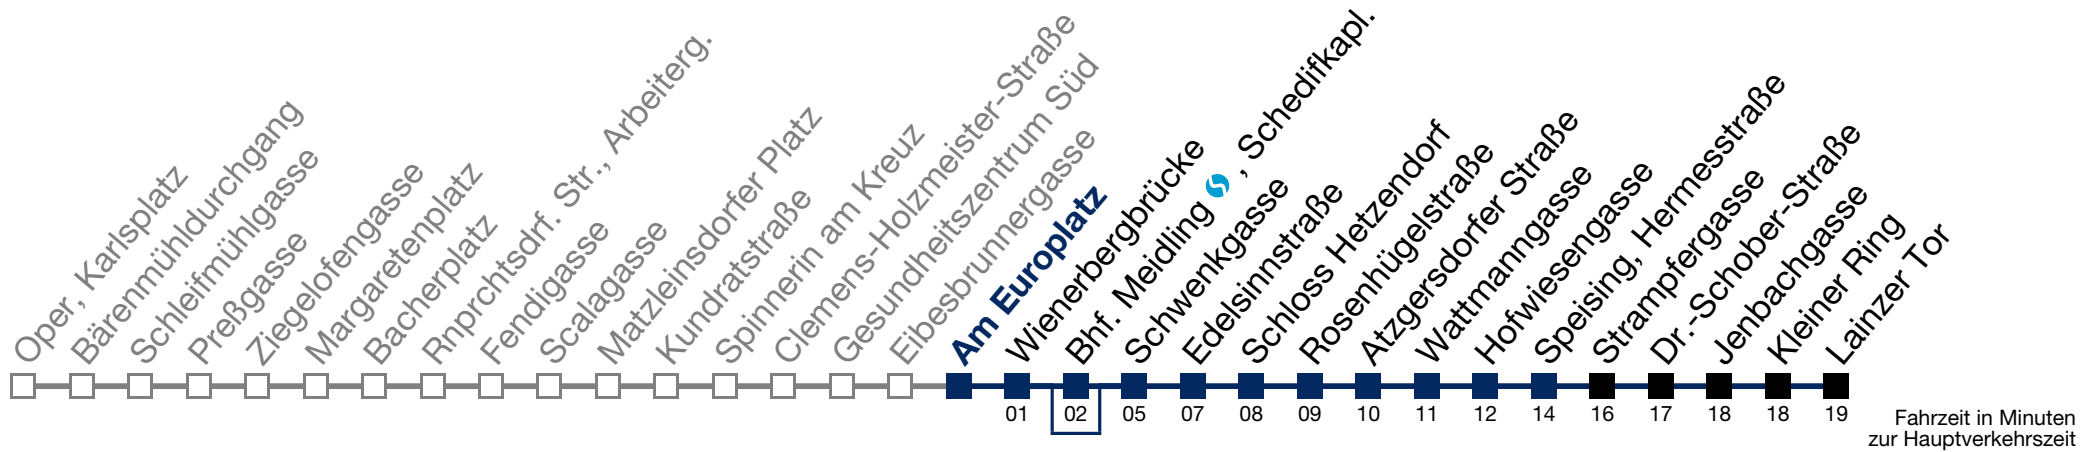

☐ nicht über Bhf. Meidling ⚡, Schedifkapl.
bis Hofwiesengasse

■ bis Wienerbergbrücke

■ bis Bhf. Meidling ⚡, Schedifkapl.

■ bis Hofwiesengasse

N62 Lainzer Tor

Montag bis Freitag

1	21	51
2	21	51
3	21	51
4	21	51
5	21	