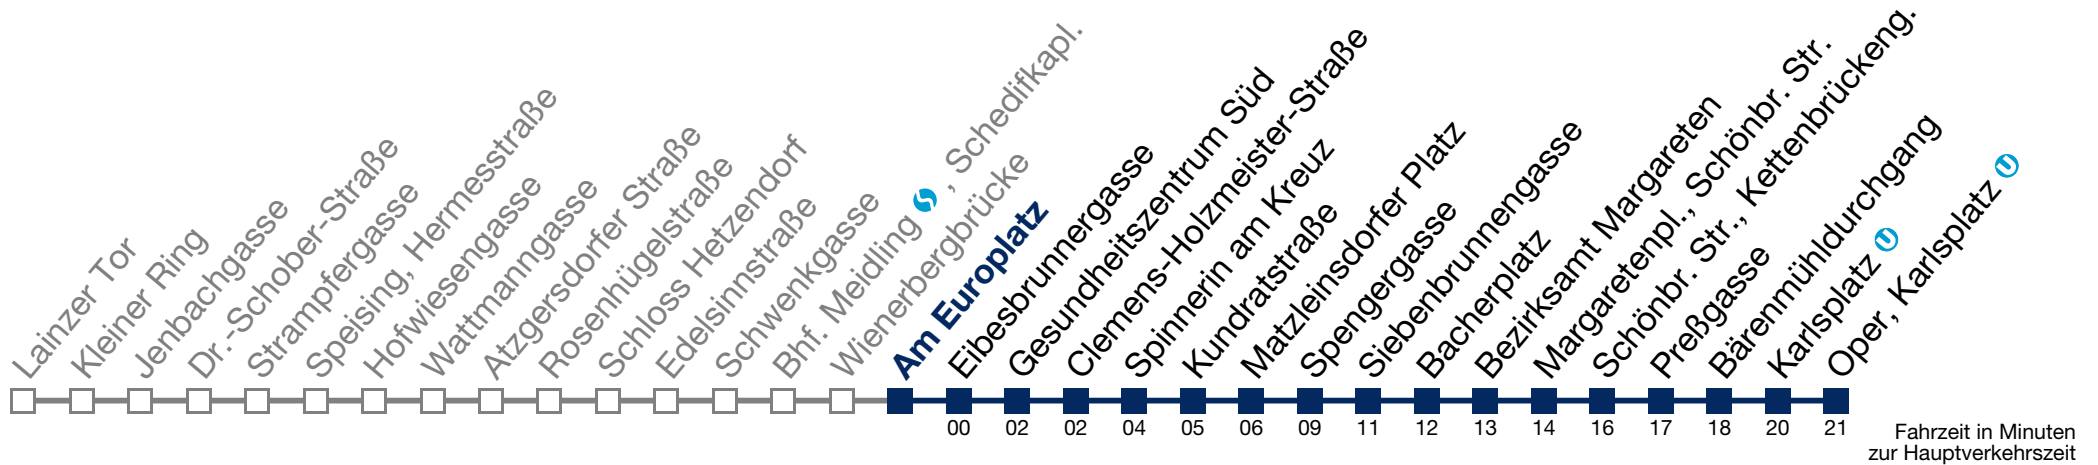

N62 Oper, Karlsplatz

Montag bis Freitag

0 28

1 06 36

2 06 36

3 06 36

4 06 36

Samstag, Sonn- und Feiertag

0 38

1 09 39

2 09 39

3 09 39

4 09 39

Von 31.12. auf 1.1. kein Betrieb. Bitte benutzen Sie den Silvesternachtverkehr.