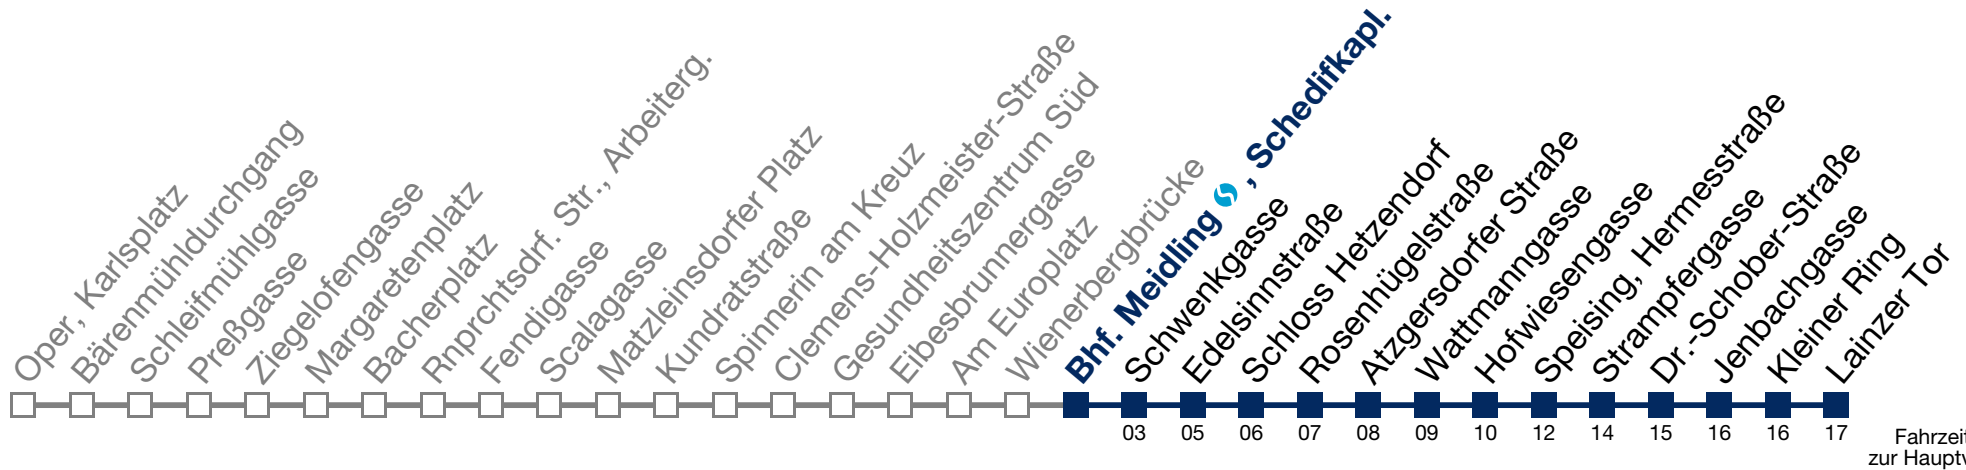

N62 Lainzer Tor

Montag bis Freitag

kein Betrieb

Samstag, Sonn- und Feiertag

1 21 51
2 21 51
3 21 51
4 21 51

Von 31.12. auf 1.1. kein Betrieb. Bitte benutzen Sie den Silvesternachtverkehr.
☐ bis Hofwiesengasse