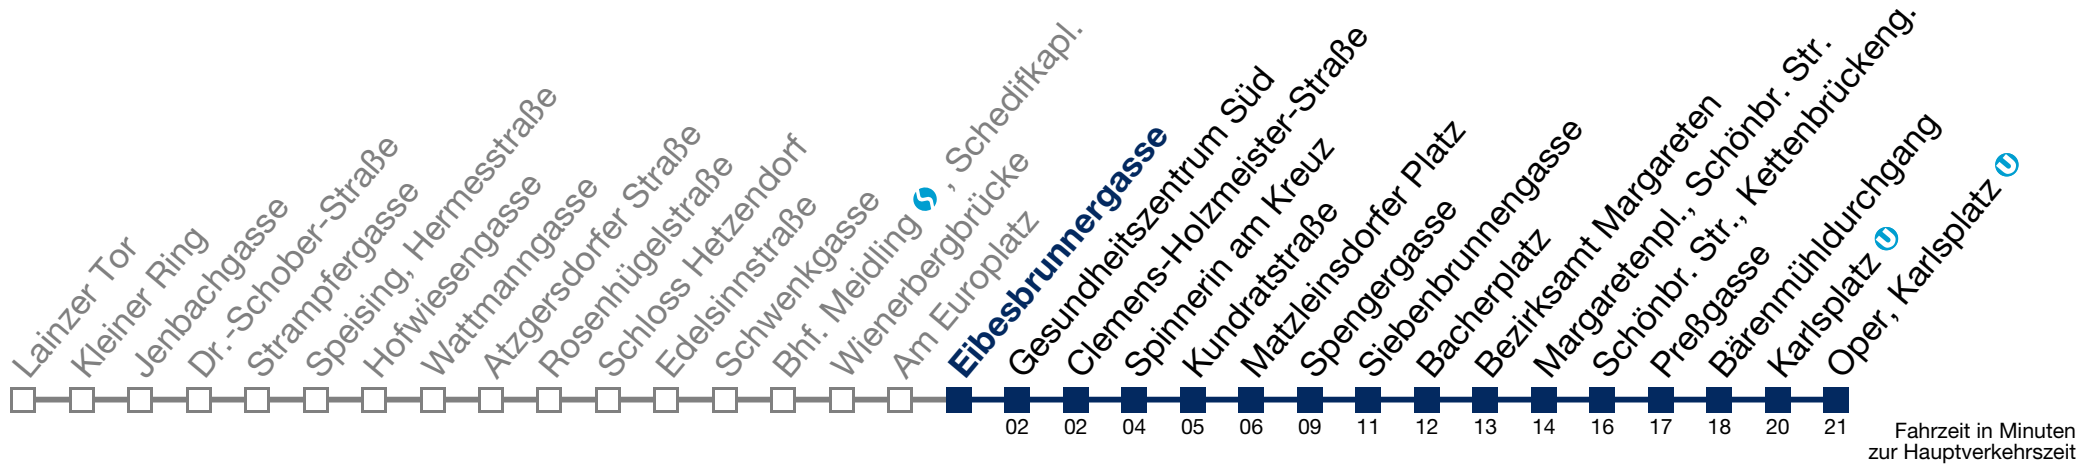

0 38

1 09 39

2 09 39

3 09 39

4 09 39

Von 31.12. auf 1.1. kein Betrieb. Bitte benutzen Sie den Silvesternachtverkehr.

N62 Oper, Karlsplatz

Montag bis Freitag