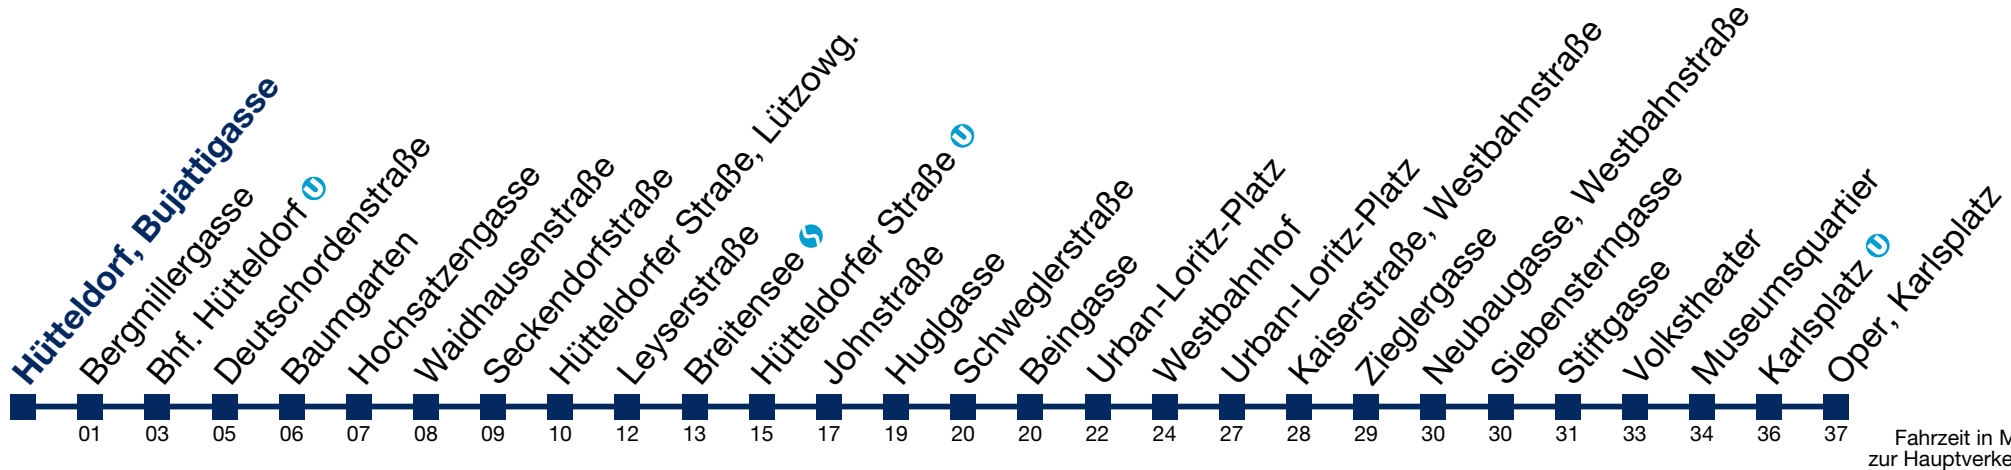

bis Bhf. Hütteldorf U

Samstag, Sonn- und Feiertag

1 28 58

2 28 58

3 28 58

4 28 52

5 21

N49 Oper, Karlsplatz