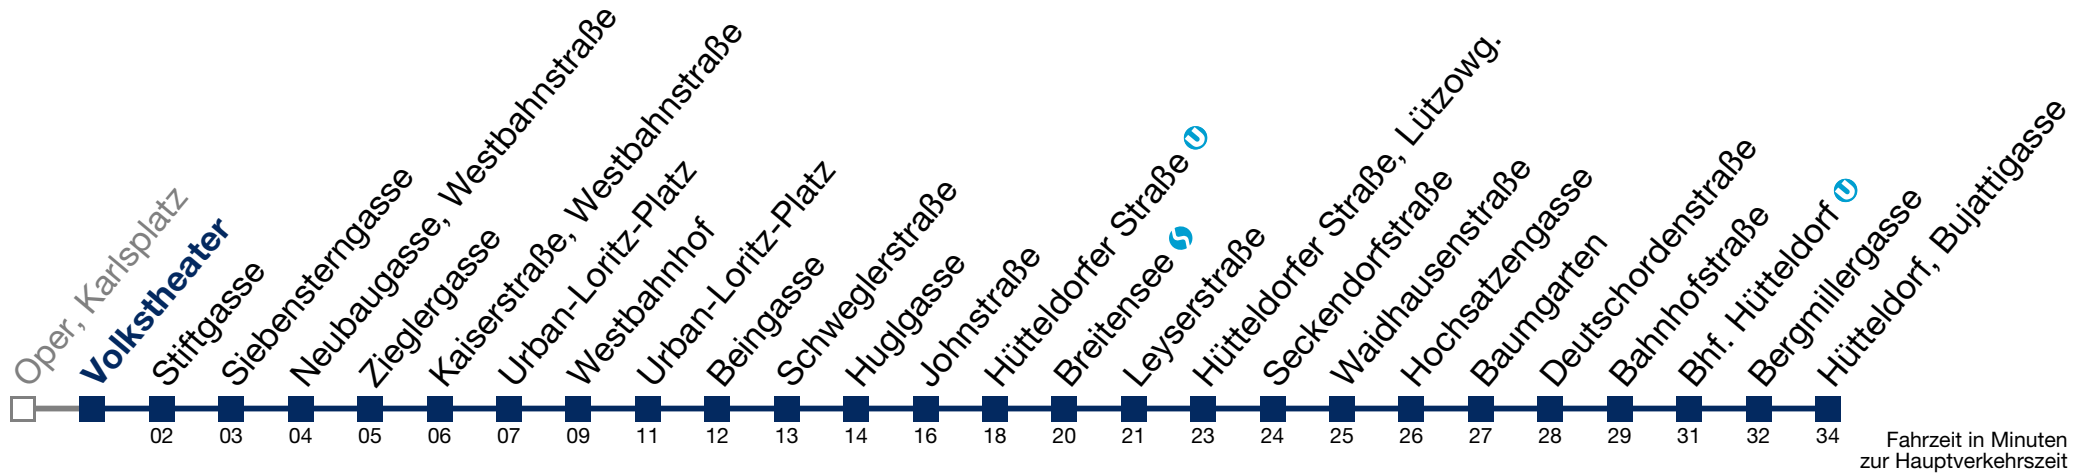

N49 Hütteldorf, Bujattigasse

Montag bis Freitag

1 06 36

2 06 36

3 06 36

4 06 36

Samstag, Sonn- und Feiertag

kein Betrieb