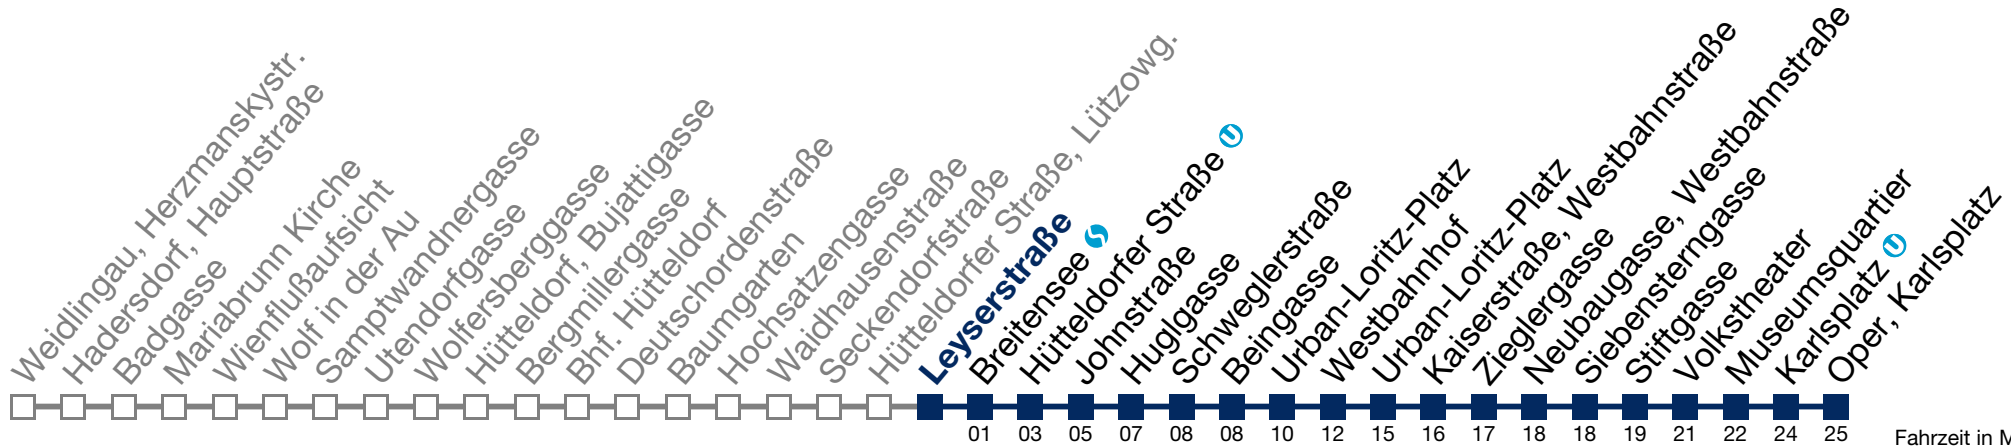

N49 Oper, Karlsplatz

Montag bis Freitag

1	02	29	59
2	29	59	
3	29	59	
4	29		
5			

bis Hütteldorfer Straße

Samstag, Sonn- und Feiertag

1	08	38
2	08	38
3	08	38
4	08	38
5	02	

N49 Oper, Karlsplatz

Fahrzeit in Minuten zur Hauptverkehrszeit