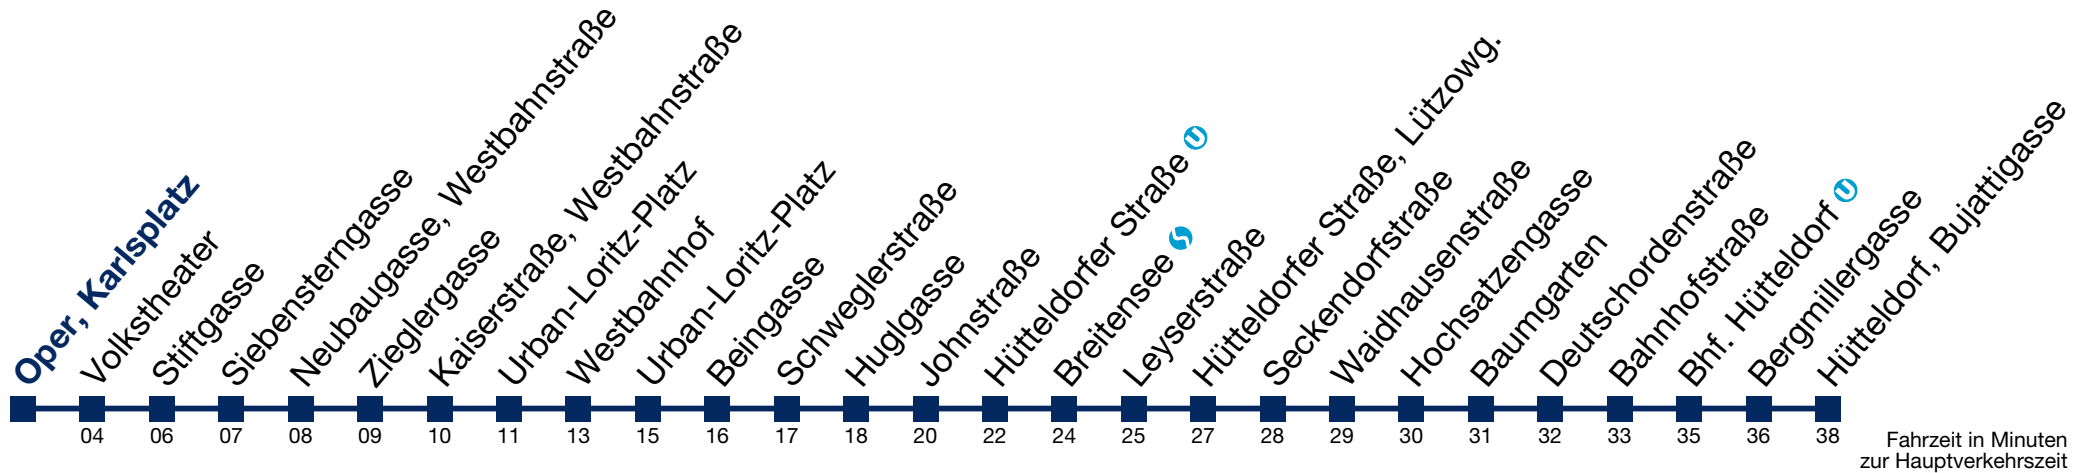

N49 Hütteldorf, Bujattigasse

Montag bis Freitag

1 02 32

2 02 32

3 02 32

4 02 32

Samstag, Sonn- und Feiertag

kein Betrieb