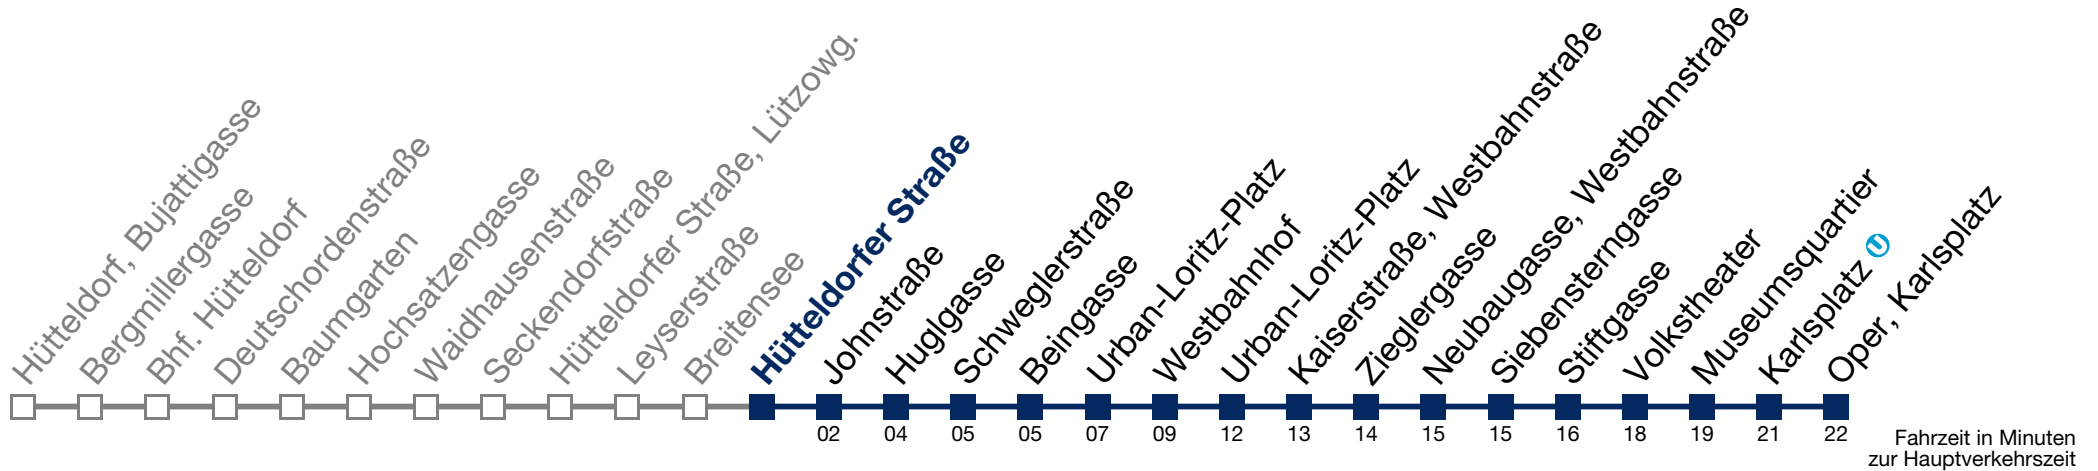

1 11 41

2 11 41

3 11 41

4 11 41

5 05

N49 Oper, Karlsplatz

Montag bis Freitag

0 37