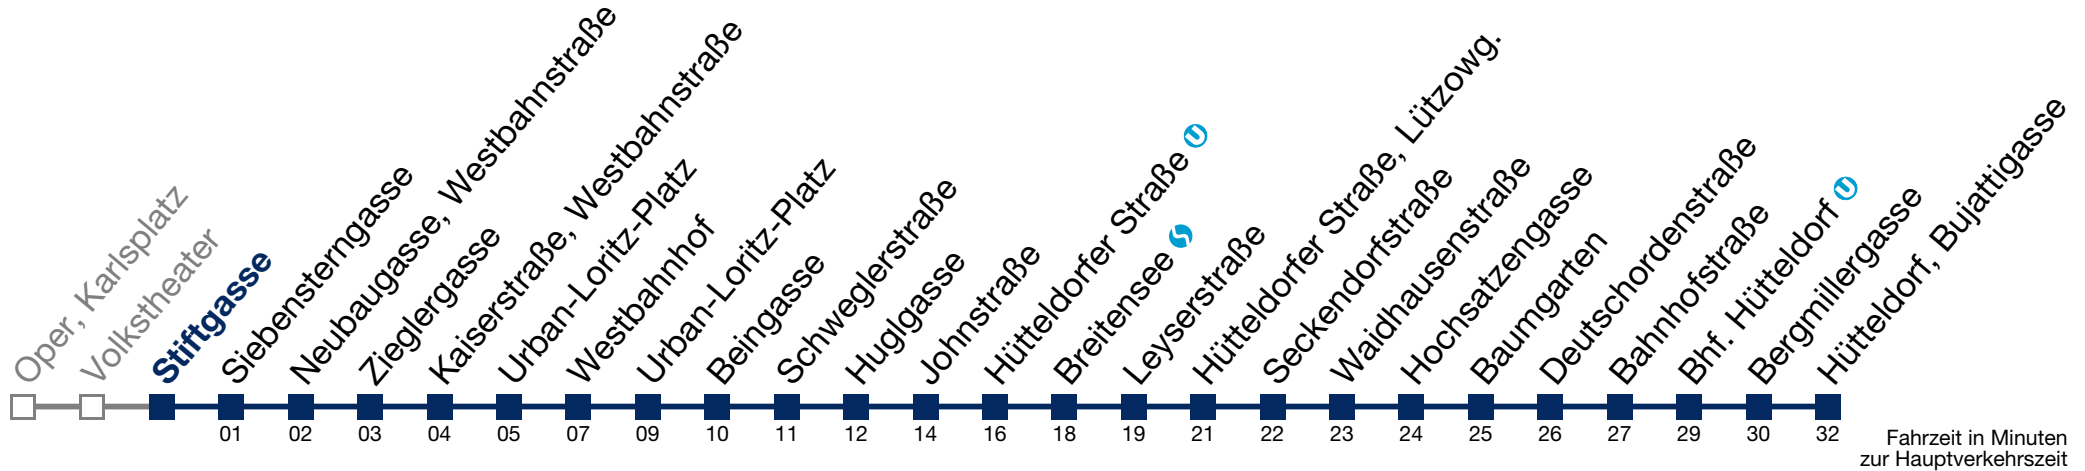

N49 Hütteldorf, Bujattigasse

Montag bis Freitag

- 1 08 38
- 2 08 38
- 3 08 38
- 4 08 38

Samstag, Sonn- und Feiertag

kein Betrieb