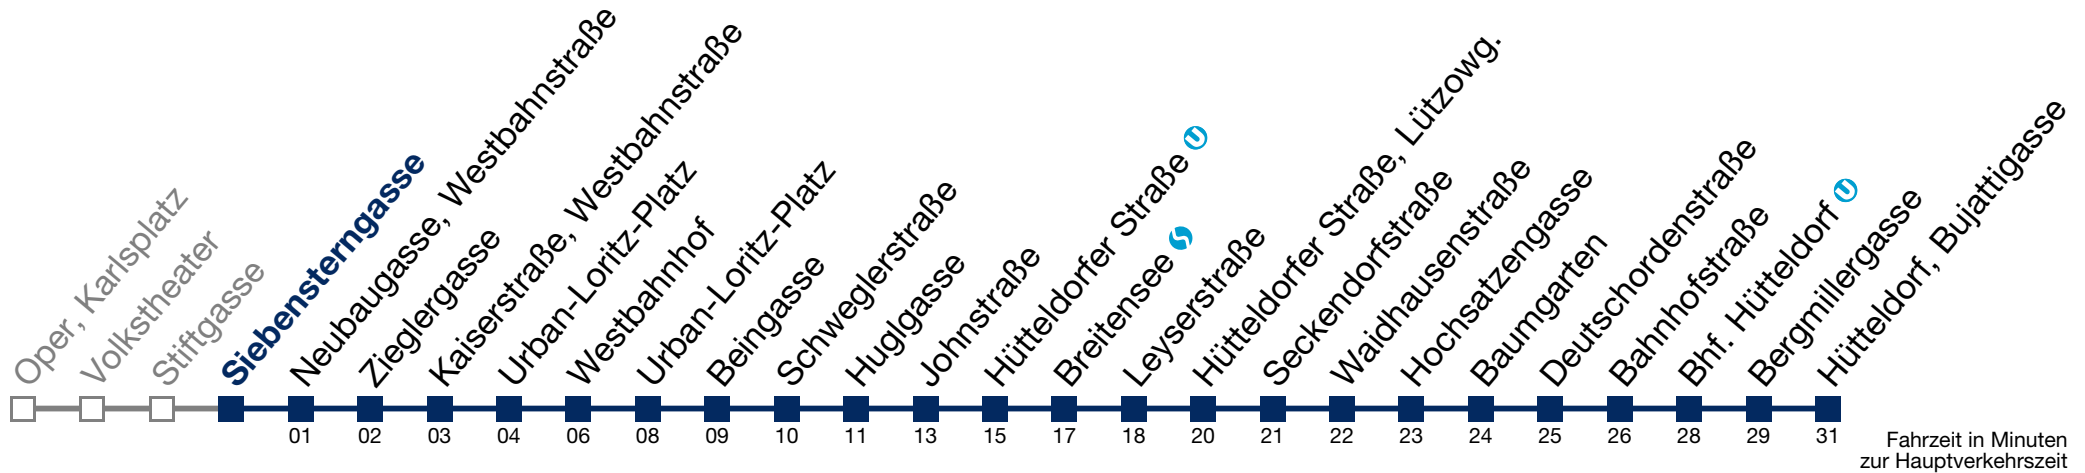

N49 Hütteldorf, Bujattigasse

Montag bis Freitag

- 1 08 38
- 2 08 38
- 3 08 38
- 4 08 38

Samstag, Sonn- und Feiertag

kein Betrieb

N49 Hütteldorf, Bujattigasse

Montag bis Freitag

1 09 39