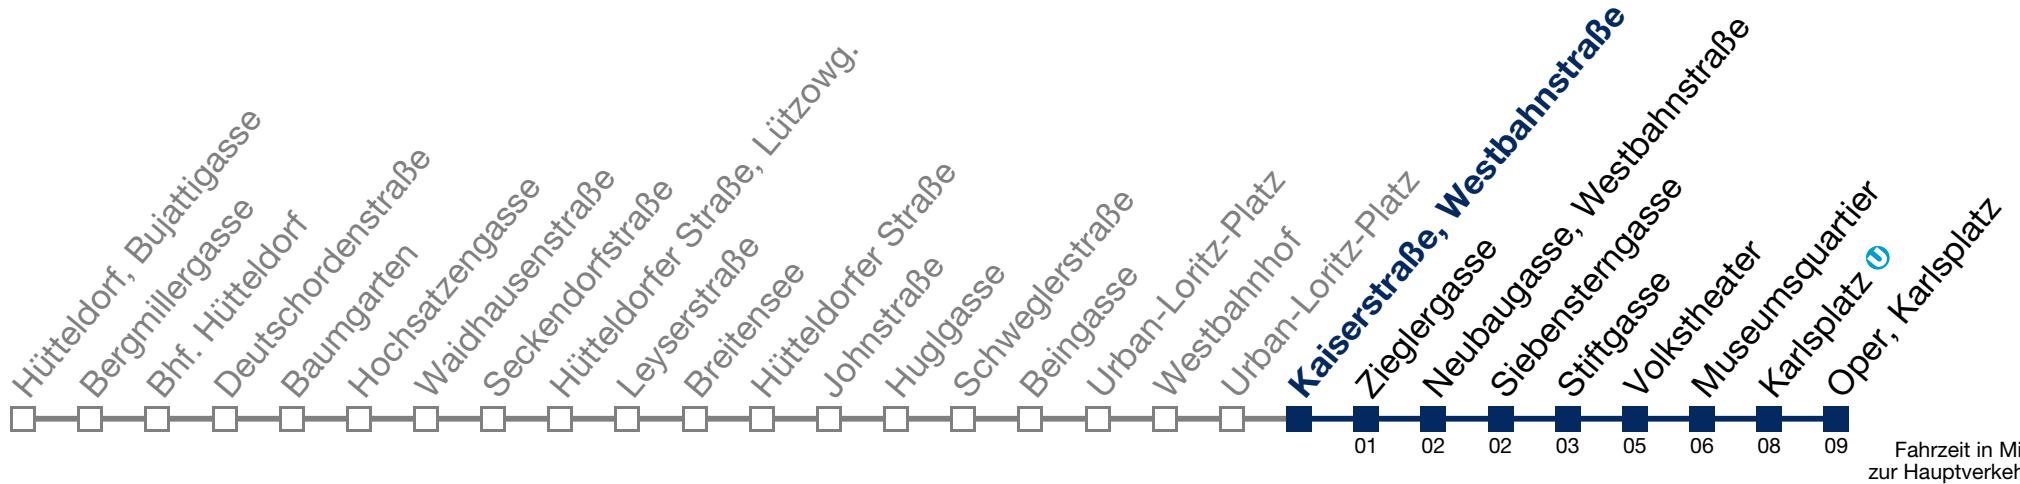

2 16 46

3 16 46

4 16 46

Samstag, Sonn- und Feiertag

kein Betrieb

N49 Oper, Karlsplatz

Montag bis Freitag

0 50