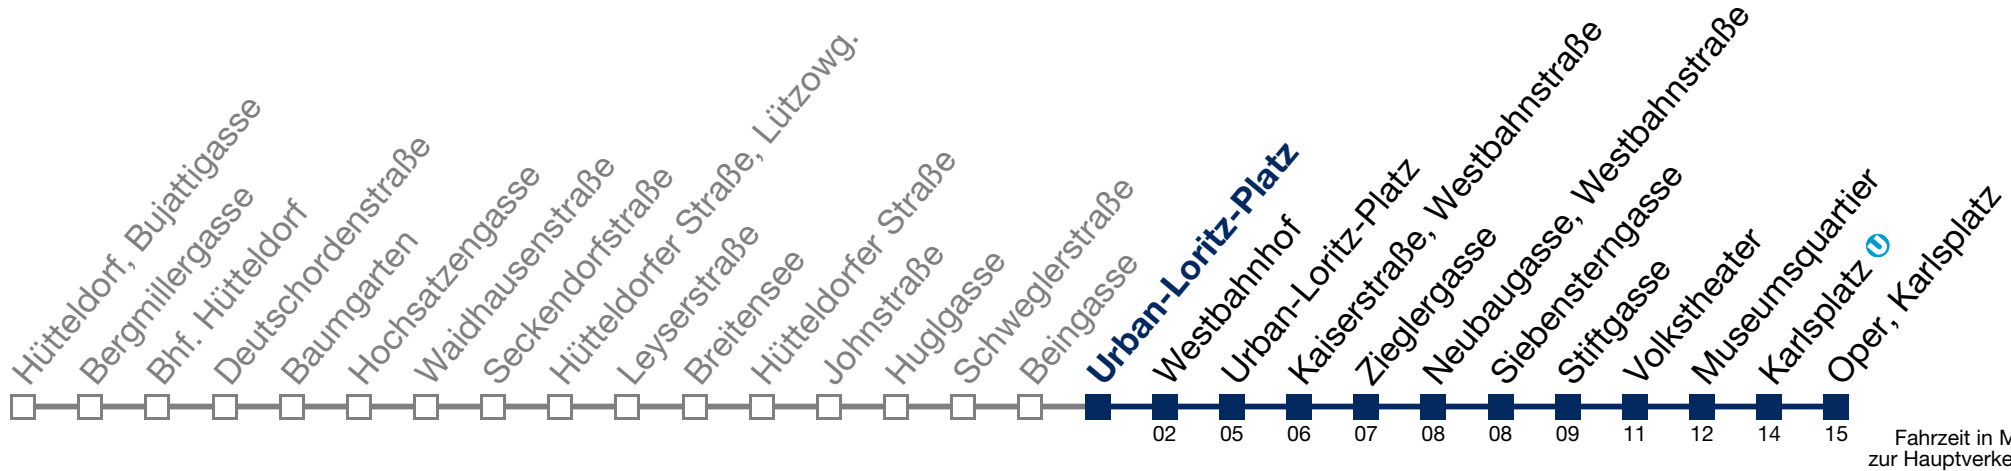

N49 Oper, Karlsplatz

Montag bis Freitag

0 44

1 14 41

2 11 41

3 11 41

4 11 41

Samstag, Sonn- und Feiertag

kein Betrieb