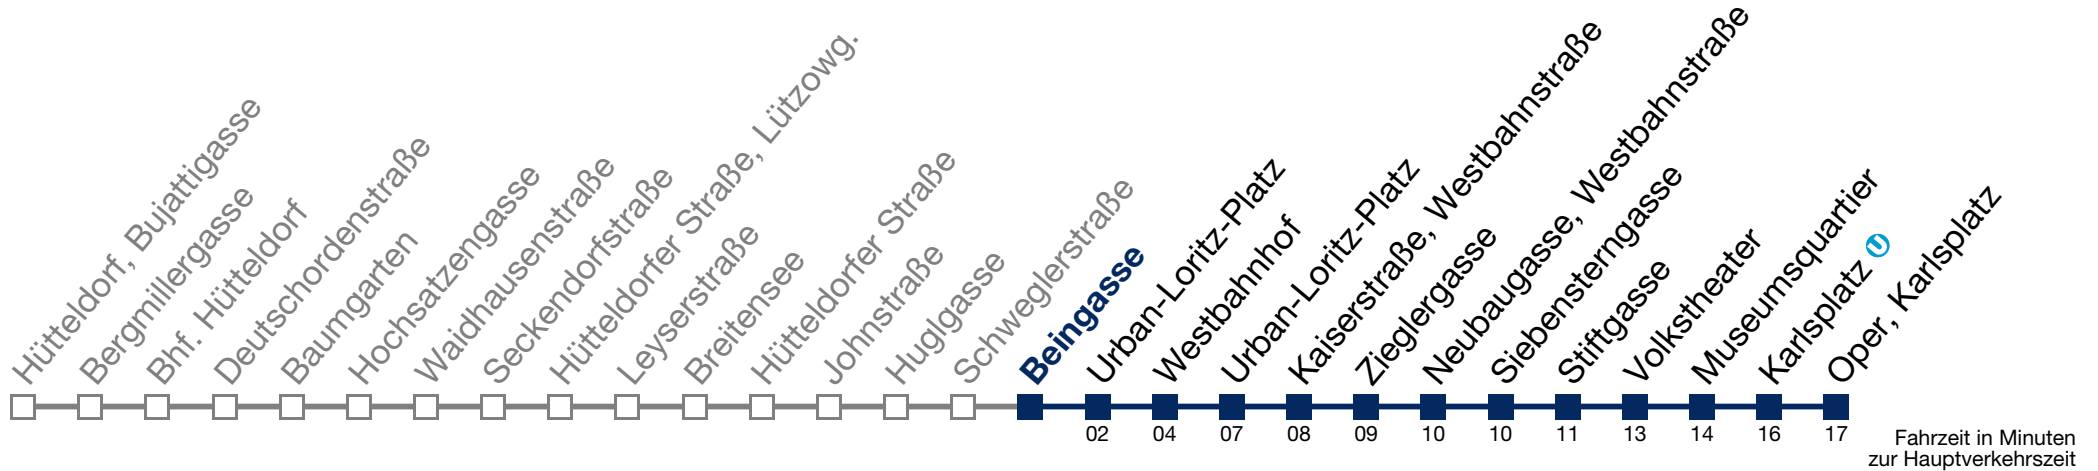

N49 Oper, Karlsplatz

Montag bis Freitag

0 42

1 12 39

2 09 39

3 09 39

4 09 39

Samstag, Sonn- und Feiertag

kein Betrieb