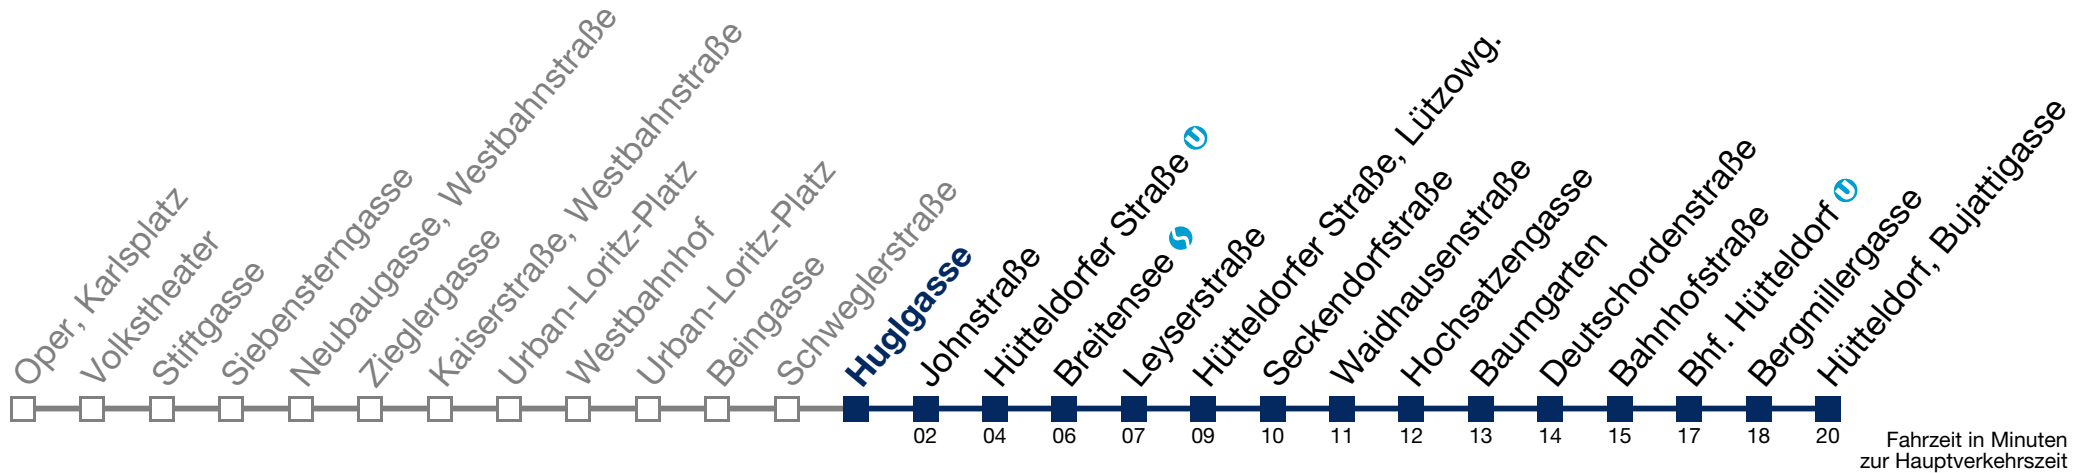

Montag bis Freitag

1 19 49

2 19 49

3 19 49

4 19 49

Samstag, Sonn- und Feiertag

kein Betrieb

N49 Hütteldorf, Bujattigasse