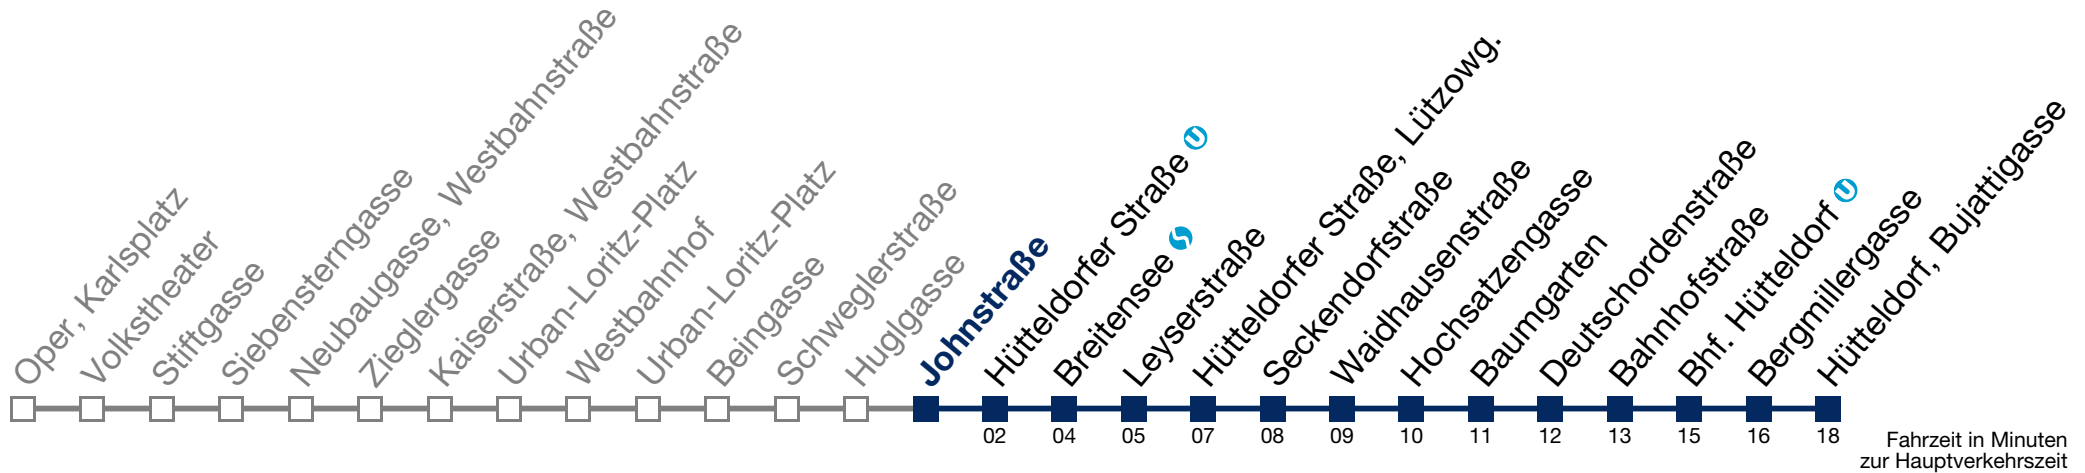

Montag bis Freitag

- 1 20 50
- 2 20 50
- 3 20 50
- 4 20 50

Samstag, Sonn- und Feiertag

kein Betrieb

N49 Hütteldorf, Bujattigasse

Montag bis Freitag

1 22 52

2 22 52