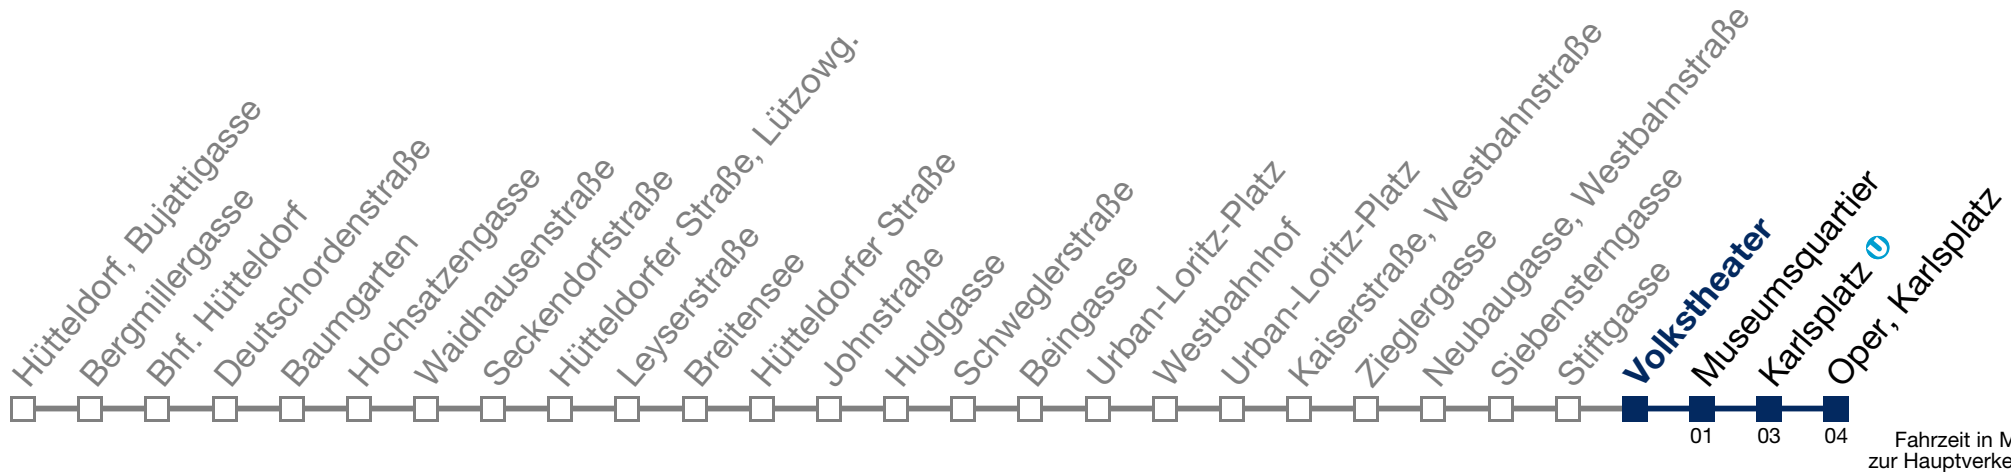

N49 Oper, Karlsplatz

Montag bis Freitag

0 55

1 25 52

2 22 52

3 22 52

4 22 52

Samstag, Sonn- und Feiertag

kein Betrieb