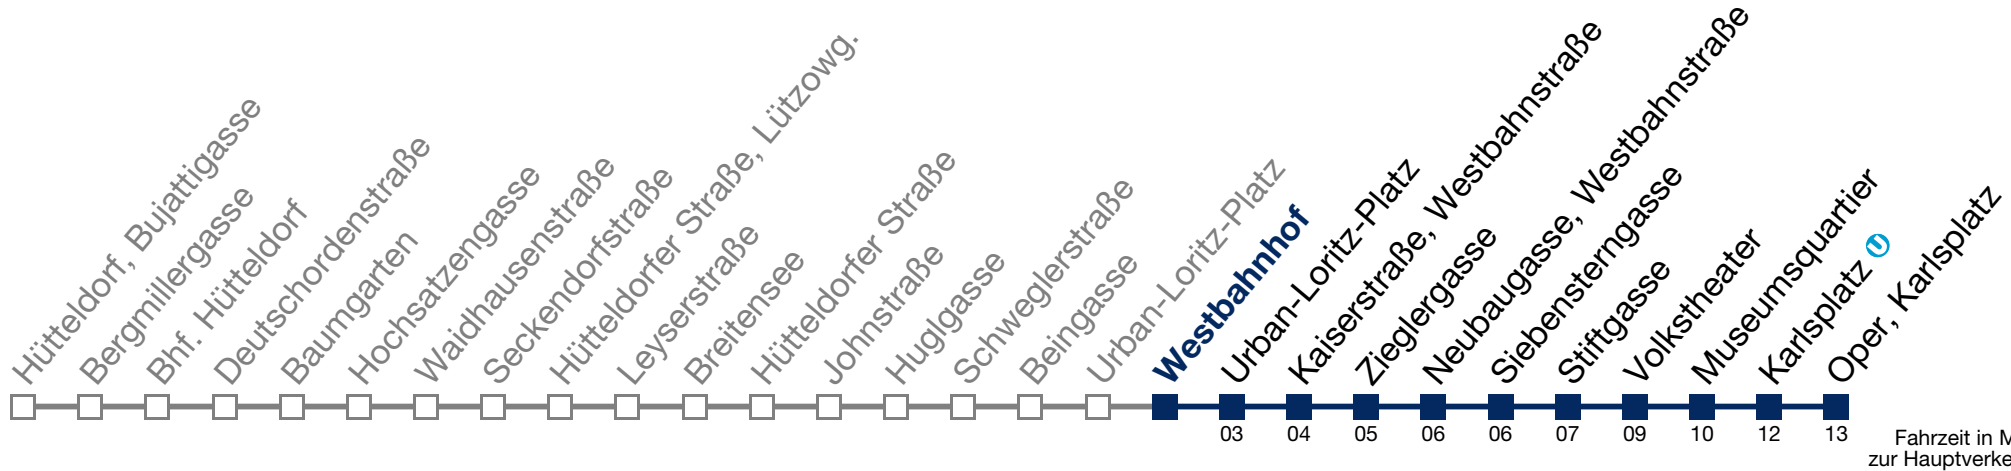

N49 Oper, Karlsplatz

Montag bis Freitag

0 46

1 16 43

2 13 43

3 13 43

4 13 43

Samstag, Sonn- und Feiertag

kein Betrieb