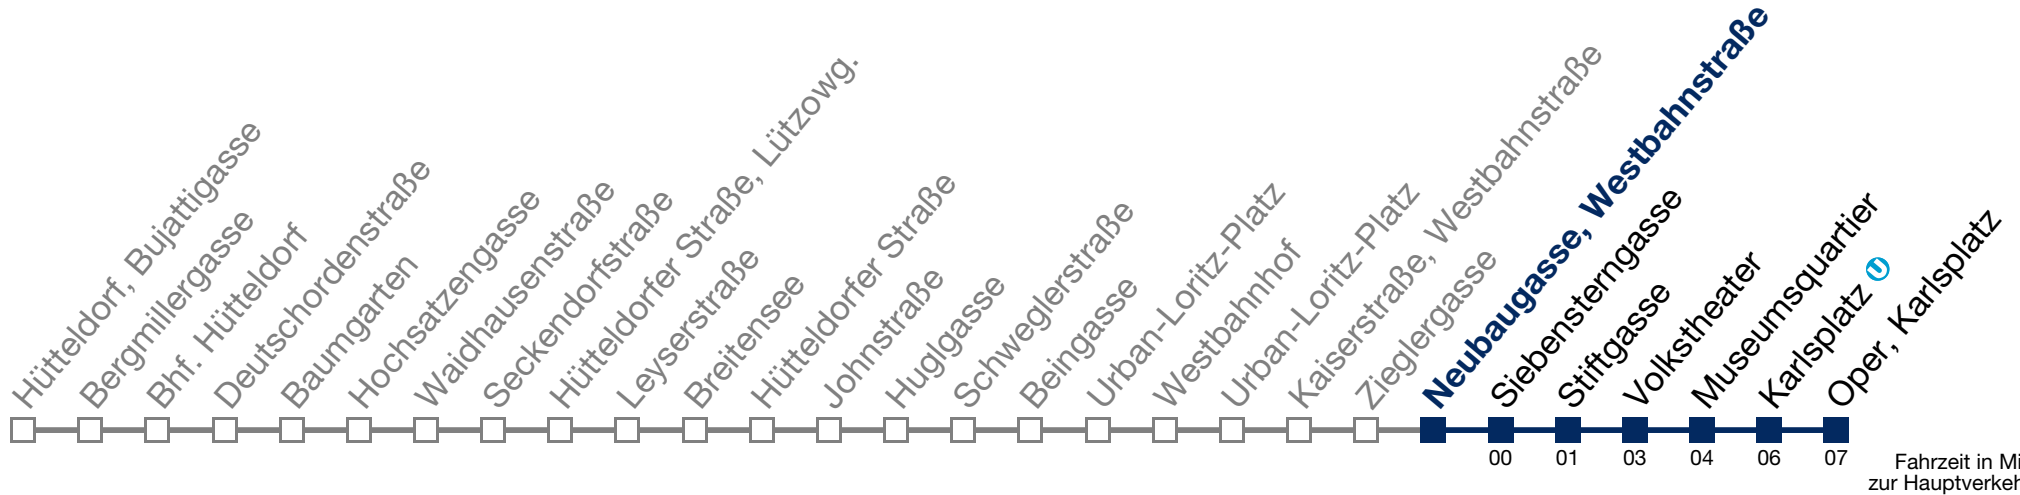

0 51

1 21 48

2 18 48

3 18 48

4 18 48

Samstag, Sonn- und Feiertag

kein Betrieb

N49 Oper, Karlsplatz