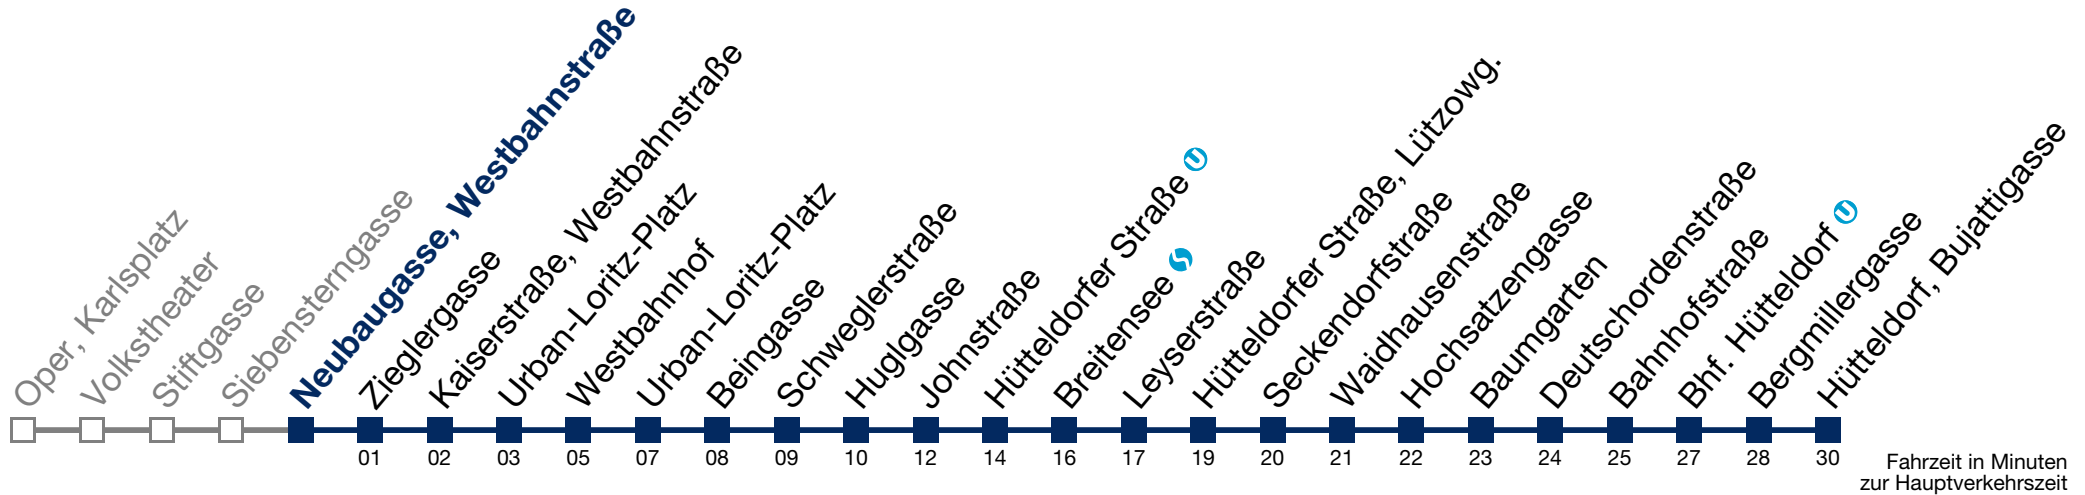

2 09 39

3 09 39

4 09 39

Samstag, Sonn- und Feiertag

kein Betrieb

N49 Hütteldorf, Bujattigasse

Montag bis Freitag

- 1 10 40
- 2 10 40
- 3 10 40
- 4 10 40