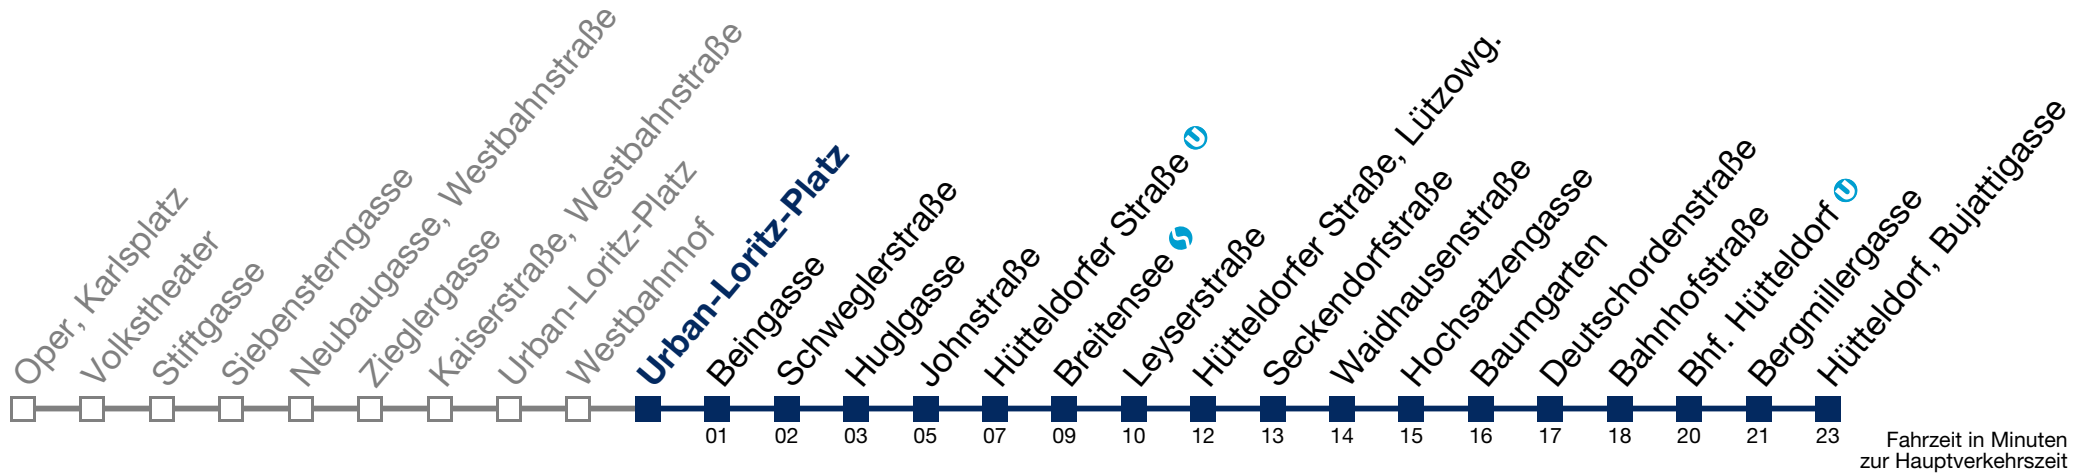

Montag bis Freitag

1 15 45

2 15 45

3 15 45

4 15 45

Samstag, Sonn- und Feiertag

kein Betrieb

N49 Hütteldorf, Bujattigasse