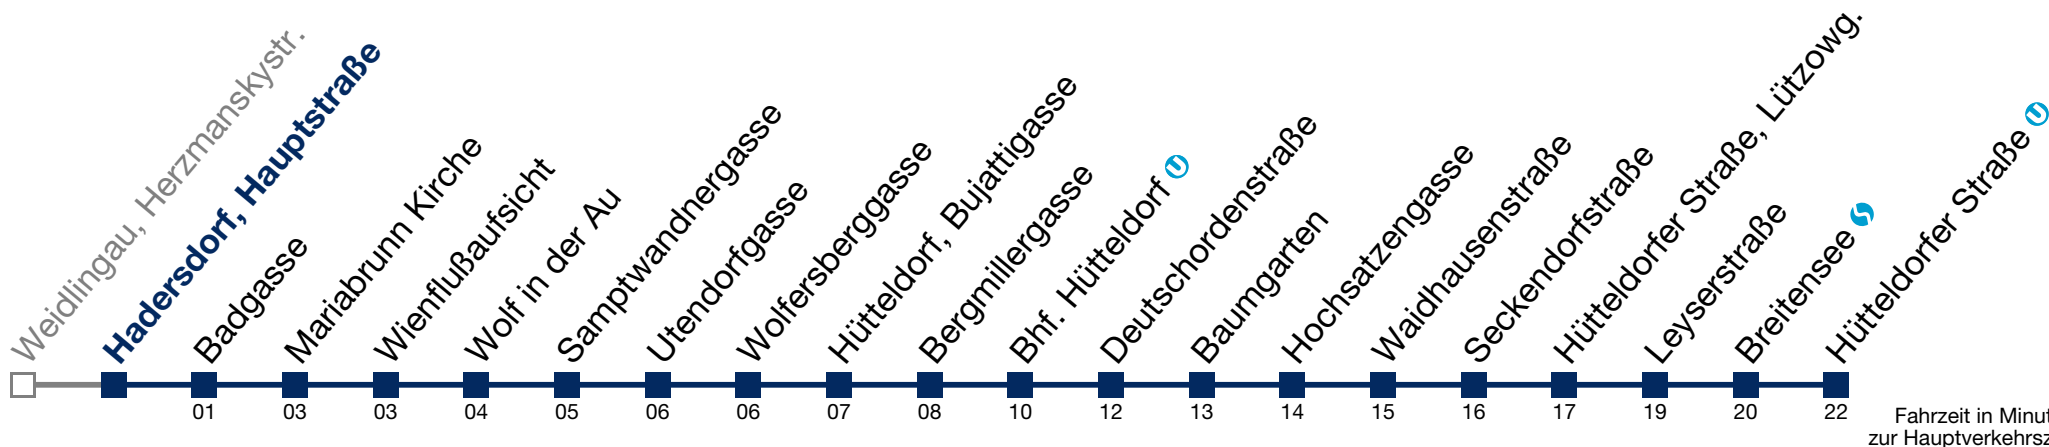

N49 Hütteldorfer Straße

Montag bis Freitag

Samstag, Sonn- und Feiertag

 kein Betrieb

1	20	50
2	20	50
3	20	50
4	20	44
5	13	

bis Bhf. Hütteldorf 

N49 Hütteldorfer Straße U

Montag bis Freitag