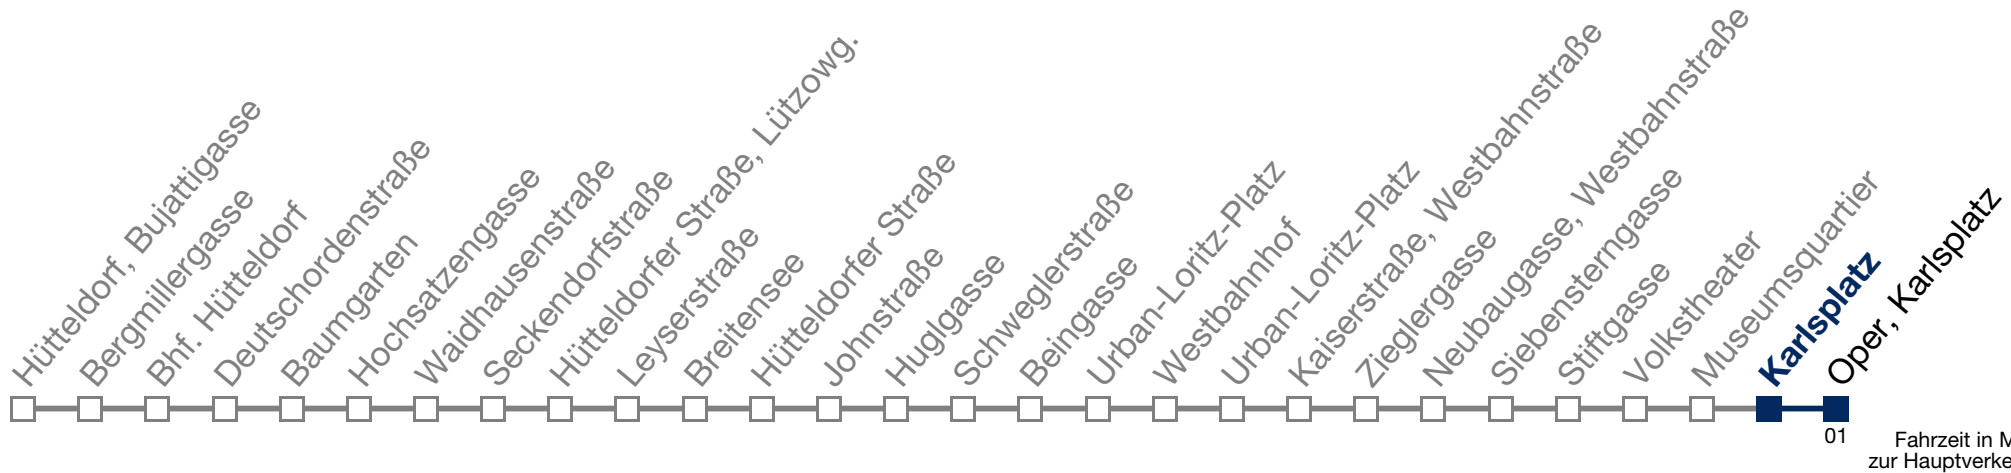

3 23 53

4 23 53

Samstag, Sonn- und Feiertag

kein Betrieb

N49 Oper, Karlsplatz

Montag bis Freitag

0 58

1 28 55