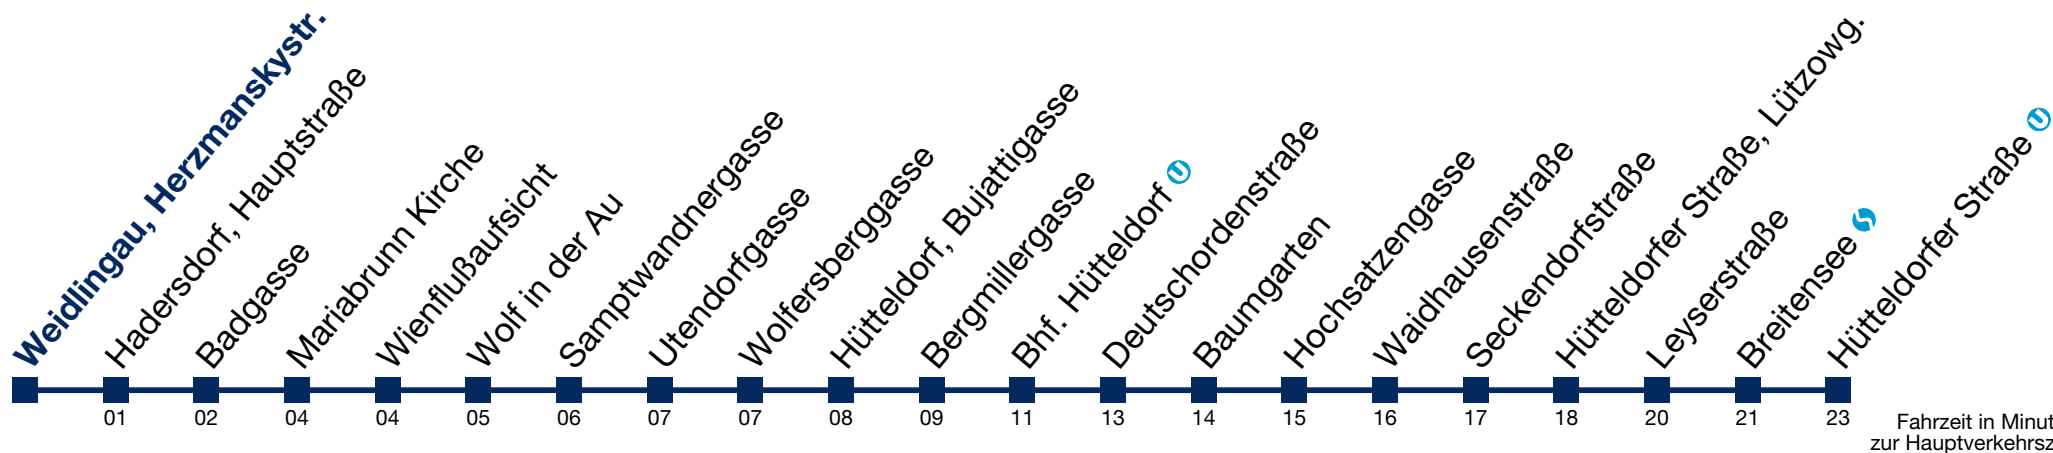

N49 Hütteldorfer Straße

Montag bis Freitag

Samstag, Sonn- und Feiertag

kein Betrieb

1	20	50
2	20	50
3	20	50
4	20	44
5	13	

☐ bis Bhf. Hütteldorf