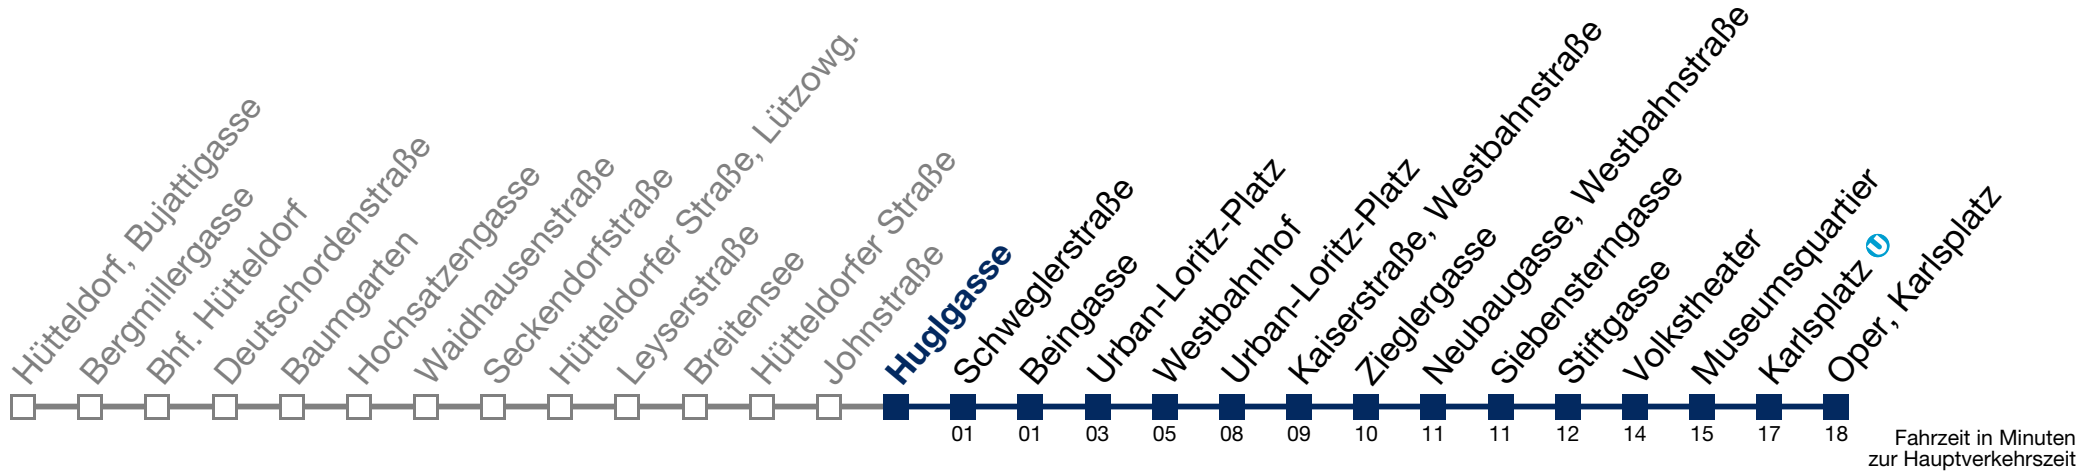

0 39

1 09 36

2 06 36

3 06 36

4 06 36

Samstag, Sonn- und Feiertag

kein Betrieb

N49 Oper, Karlsplatz