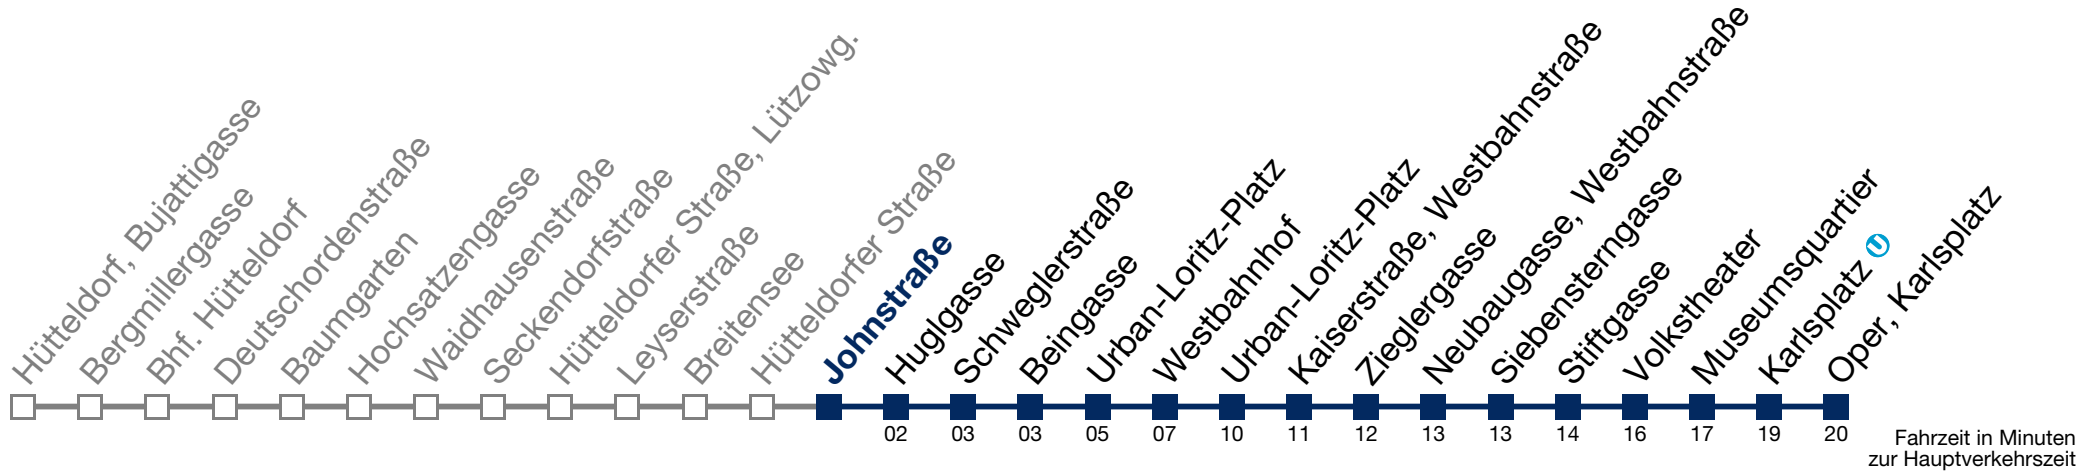

1 07 34

2 04 34

3 04 34

4 04 34

Samstag, Sonn- und Feiertag

kein Betrieb

N49 Oper, Karlsplatz

Montag bis Freitag