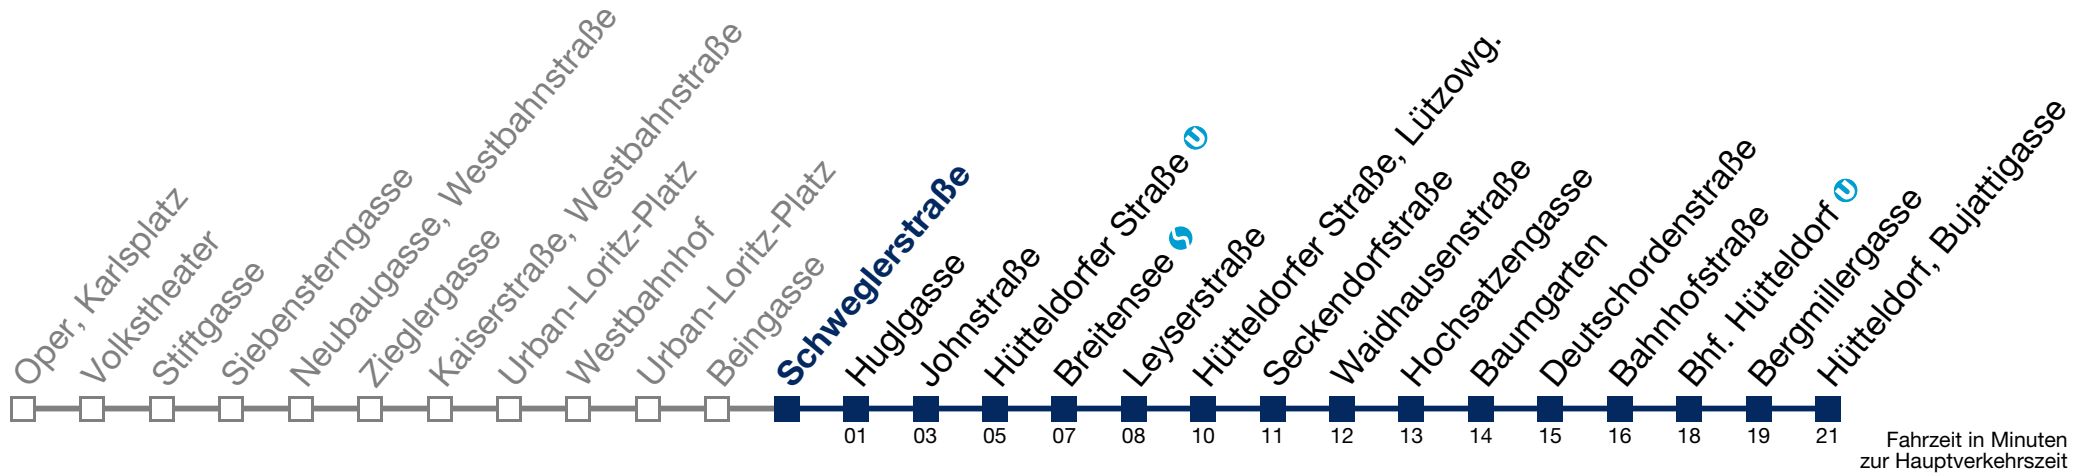

Montag bis Freitag

1 18 48

2 18 48

3 18 48

4 18 48

Samstag, Sonn- und Feiertag

kein Betrieb

N49 Hütteldorf, Bujattigasse