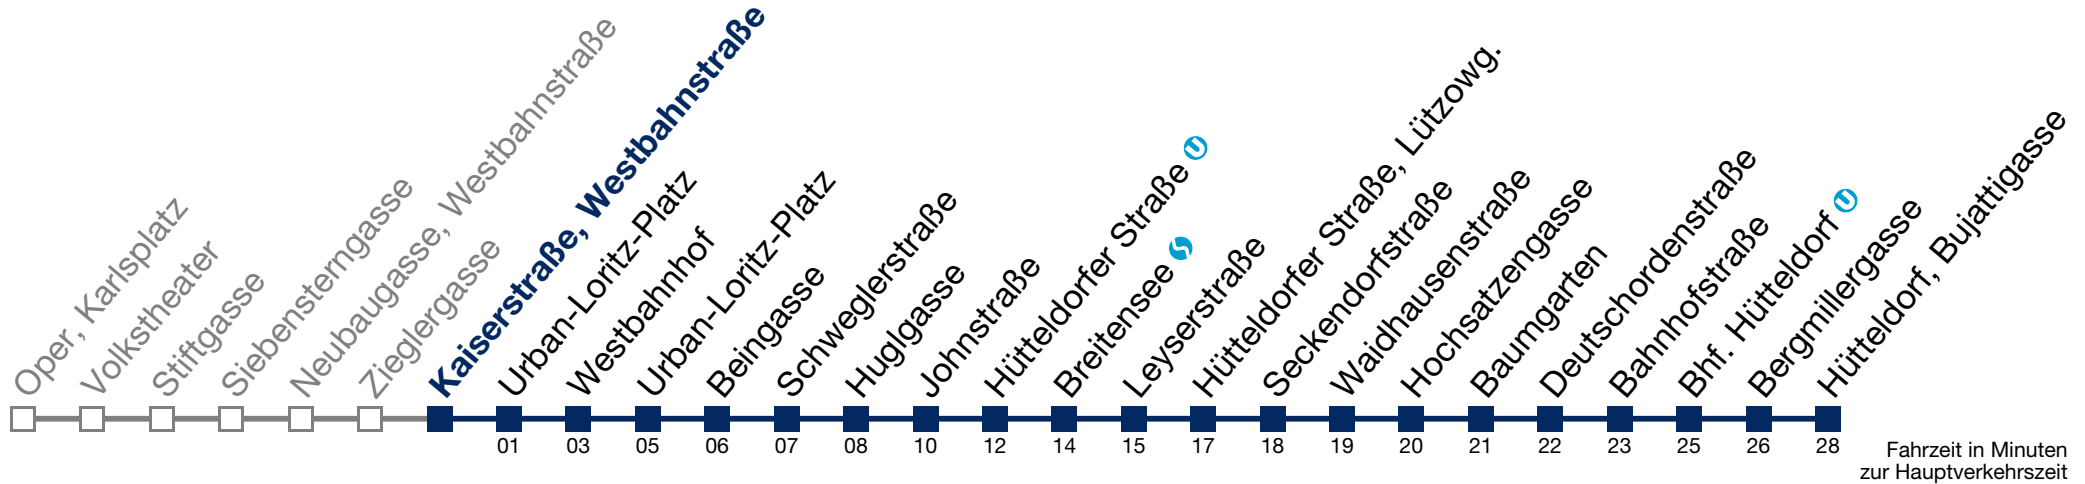

Samstag, Sonn- und Feiertag

kein Betrieb

N49 Hütteldorf, Bujattigasse

Montag bis Freitag

- 1 11 41
- 2 11 41
- 3 11 41
- 4 11 41

Samstag, Sonn- und Feiertag

kein Betrieb

N49 Hütteldorf, Bujattigasse