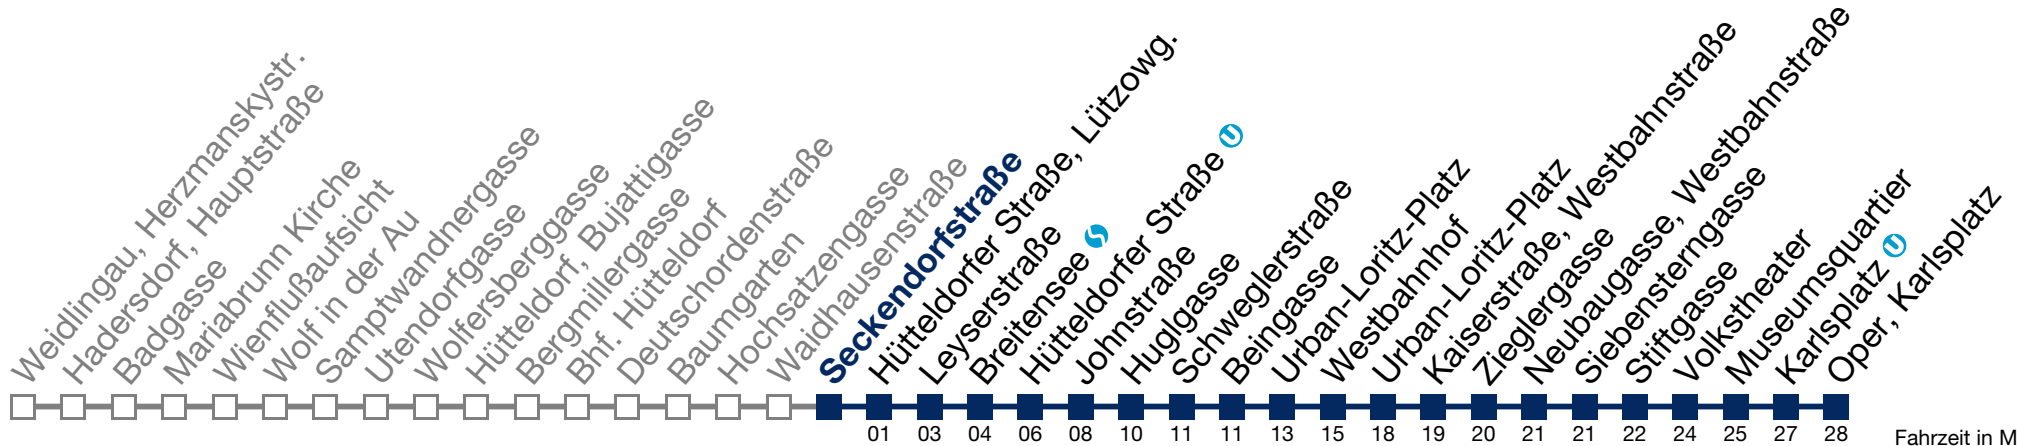

N49 Oper, Karlsplatz

Fahrzeit in Minuten zur Hauptverkehrszeit

Montag bis Freitag

- 1 01 28 58
- 2 28 58
- 3 28 58
- 4 28
- 5

☐ bis Hütteldorfer Straße

Samstag, Sonn- und Feiertag

- 1 07 37
- 2 07 37
- 3 07 37
- 4 07 37
- 5 01