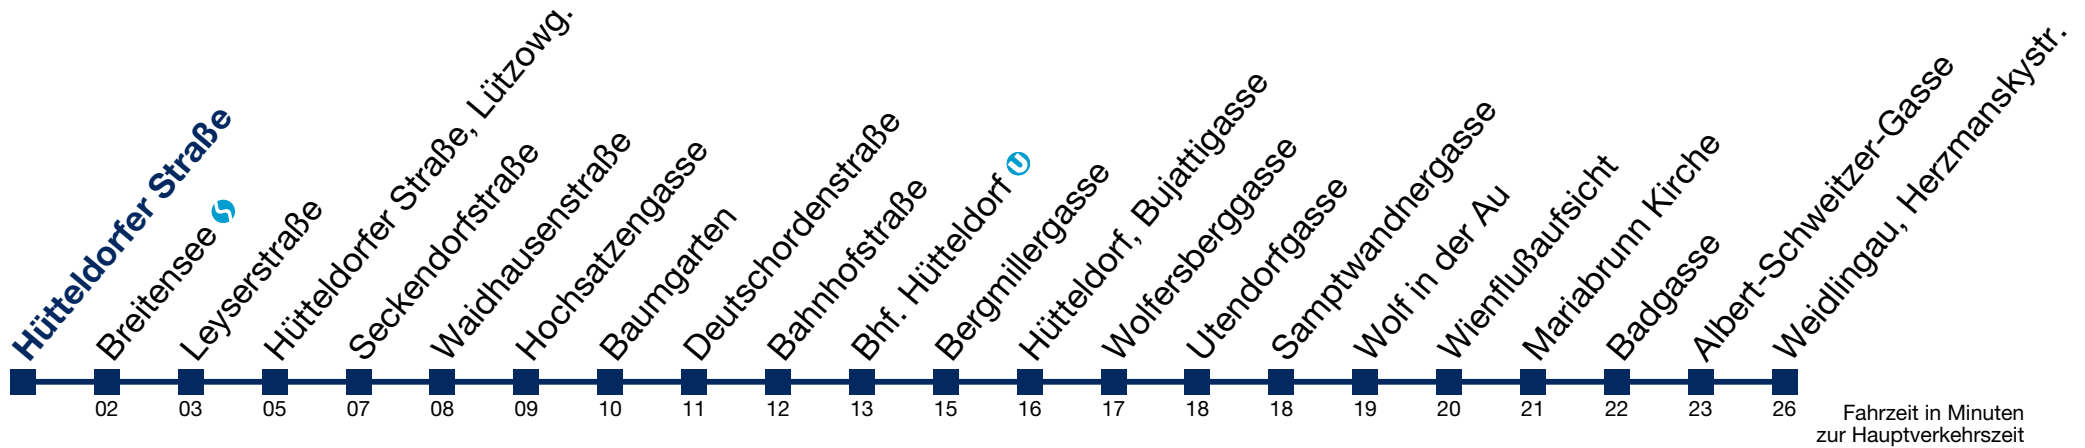

3 22 52

4 22 52

Samstag, Sonn- und Feiertag

kein Betrieb

N49 Weidlingau, Herzmanskystr.

Montag bis Freitag

kein Betrieb

Samstag, Sonn- und Feiertag