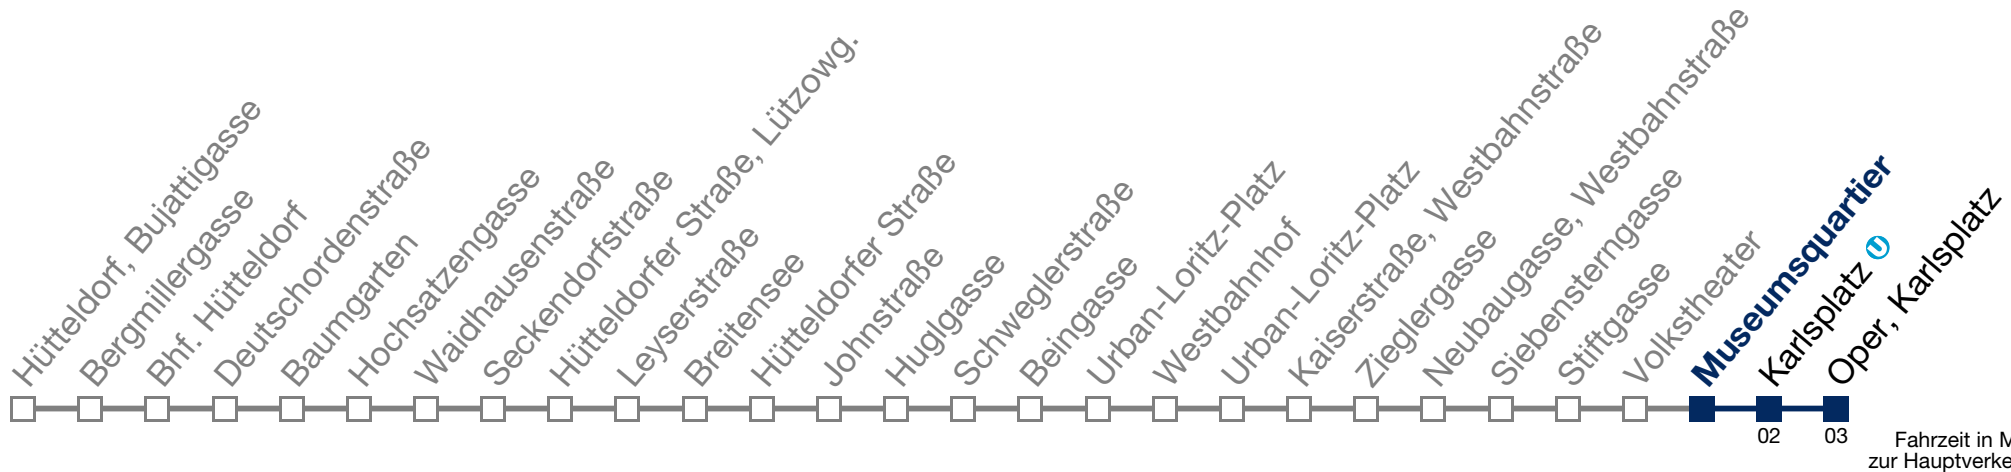

N49 Oper, Karlsplatz

Montag bis Freitag

0 56

1 26 53

2 23 53

3 23 53

4 23 53

Samstag, Sonn- und Feiertag

kein Betrieb