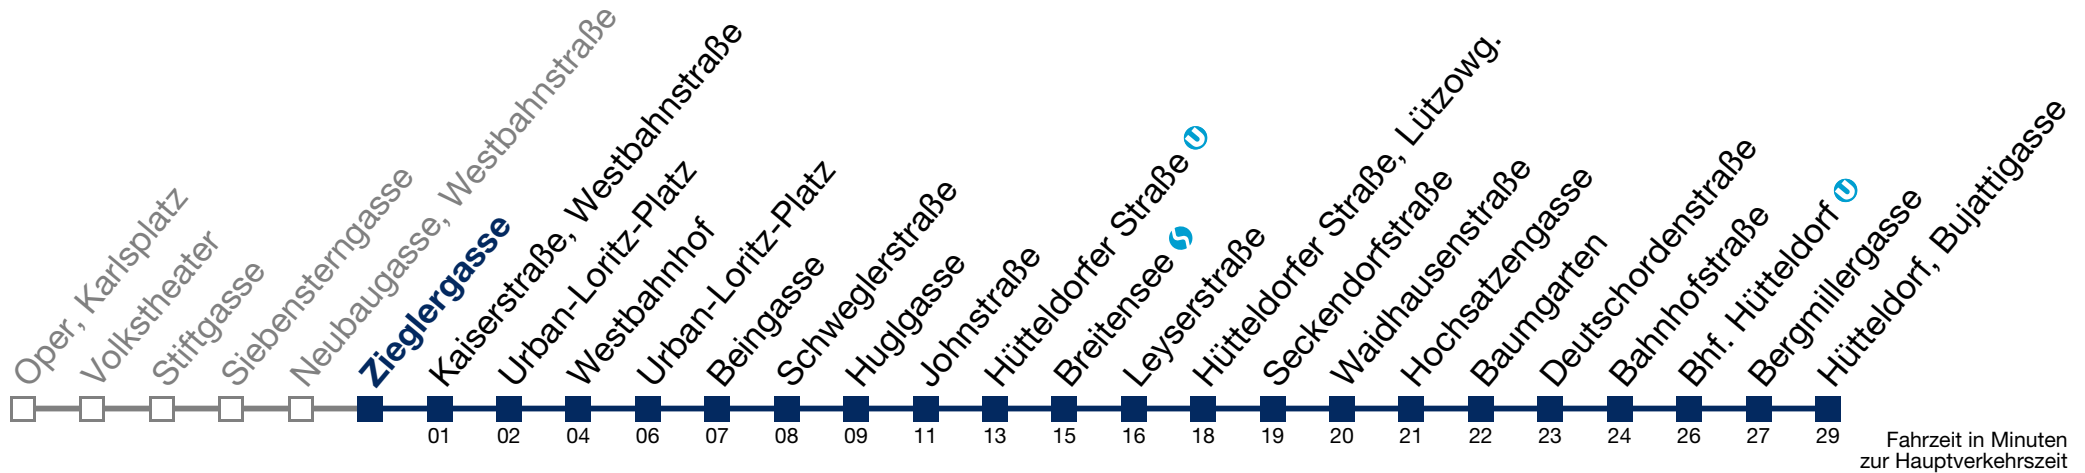

N49 Hütteldorf, Bujattigasse

Montag bis Freitag

- 1 11 41
- 2 11 41
- 3 11 41
- 4 11 41

Samstag, Sonn- und Feiertag

kein Betrieb