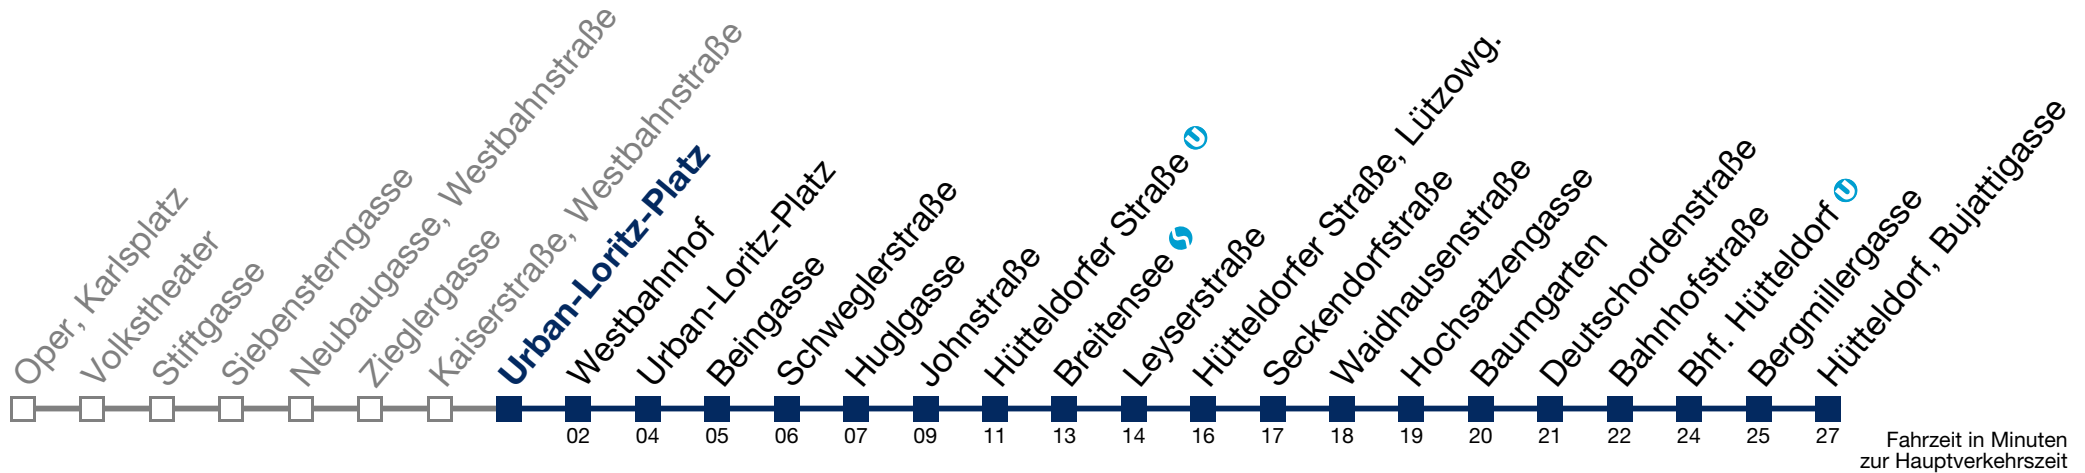

Montag bis Freitag

1 12 42

2 12 42

3 12 42

4 12 42

Samstag, Sonn- und Feiertag

kein Betrieb

N49 Hütteldorf, Bujattigasse