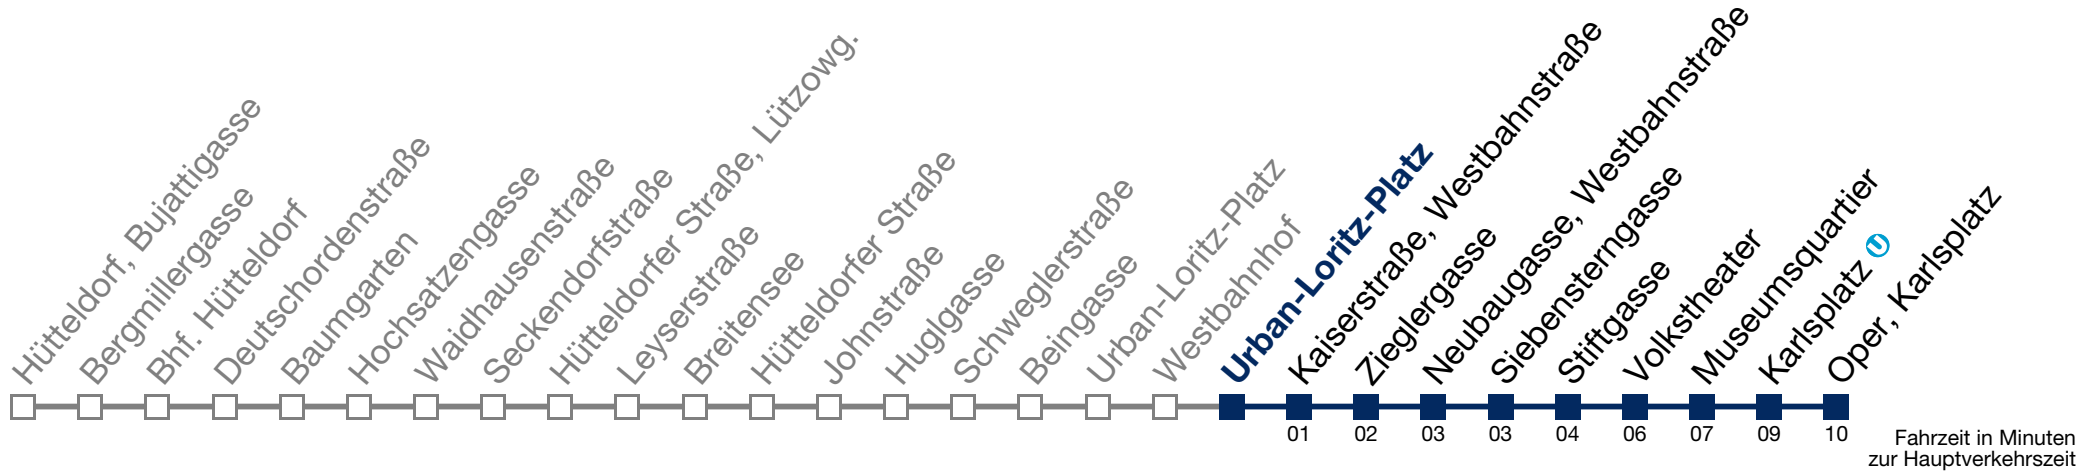

N49 Oper, Karlsplatz

Montag bis Freitag

0 49

1 19 46

2 16 46

3 16 46

4 16 46

Samstag, Sonn- und Feiertag

kein Betrieb