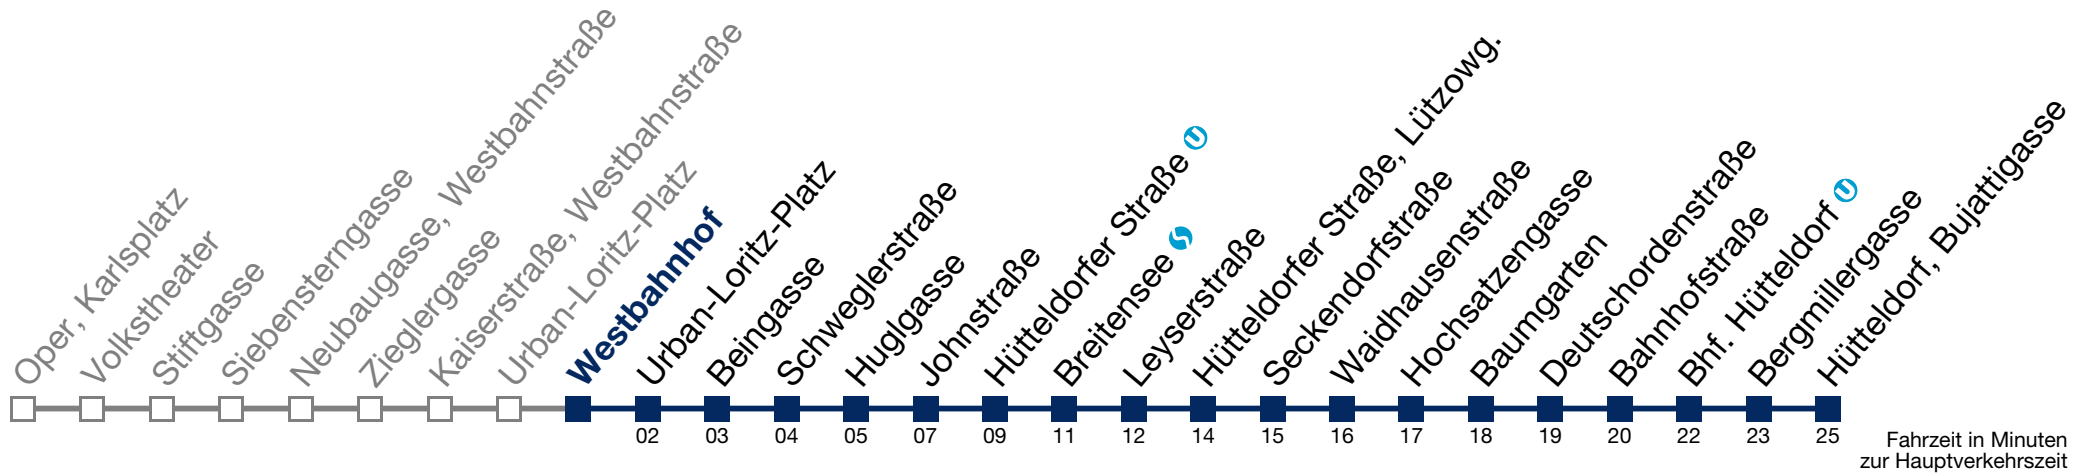

Montag bis Freitag

1 13 43

2 13 43

3 13 43

4 13 43

Samstag, Sonn- und Feiertag

kein Betrieb

N49 Hütteldorf, Bujattigasse