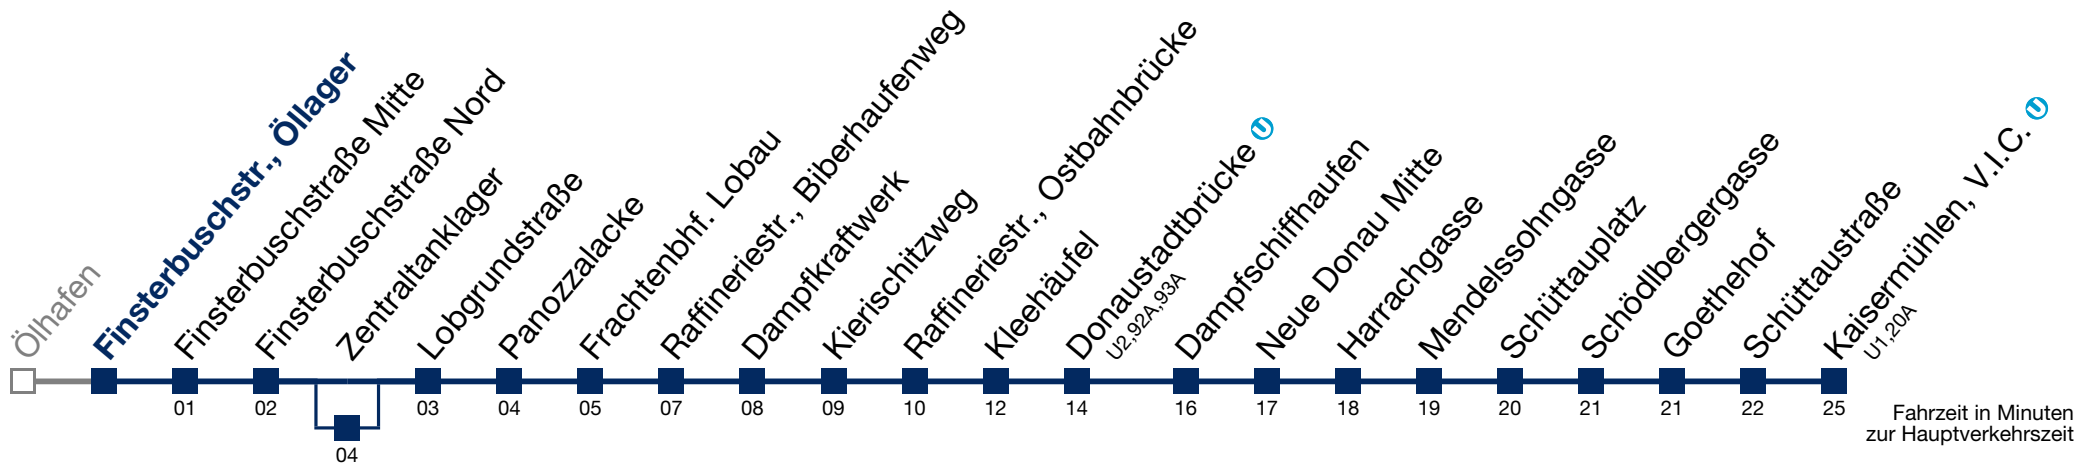

92B Kaisermühlen, V.I.C.

Montag bis Freitag

6	18	48
7	17	47
8	17	47
9	18	48
10	18	48
11	18	48
12	18	48
13	18	46
14	16	46
15	16	46
16	16	46
17	17	47
18	17	47
19	18	45
20	15	48
21	27	57

Samstag

6				
7	21	36	51	
8	06	21	36	51
9	06	21	36	51
10	06	21	36	51
11	06	21	36	51
12	06	21	36	51
13	06	21	36	51
14	06	21	36	51
15	06	21	36	51
16	06	21	36	51
17	06	21	36	51
18	06	21	36	53
19	08	23	38	53
20	08	23	38	53
21	08	23	39	53

Sonn- und Feiertag

6				
7	31			
8	08	23	38	53
9	08	23	38	53
10	08	23	38	52
11	06	21	36	51
12	06	21	36	51
13	06	21	36	51
14	06	21	36	51
15	06	21	36	51
16	06	21	36	51
17	06	21	36	51
18	06	21	36	53
19	08	23	38	53
20	08	23	38	53
21	08	23	39	53

☐ über Zentraltanklager
bis Donaustadtbrücke

☒ bis Donaustadtbrücke