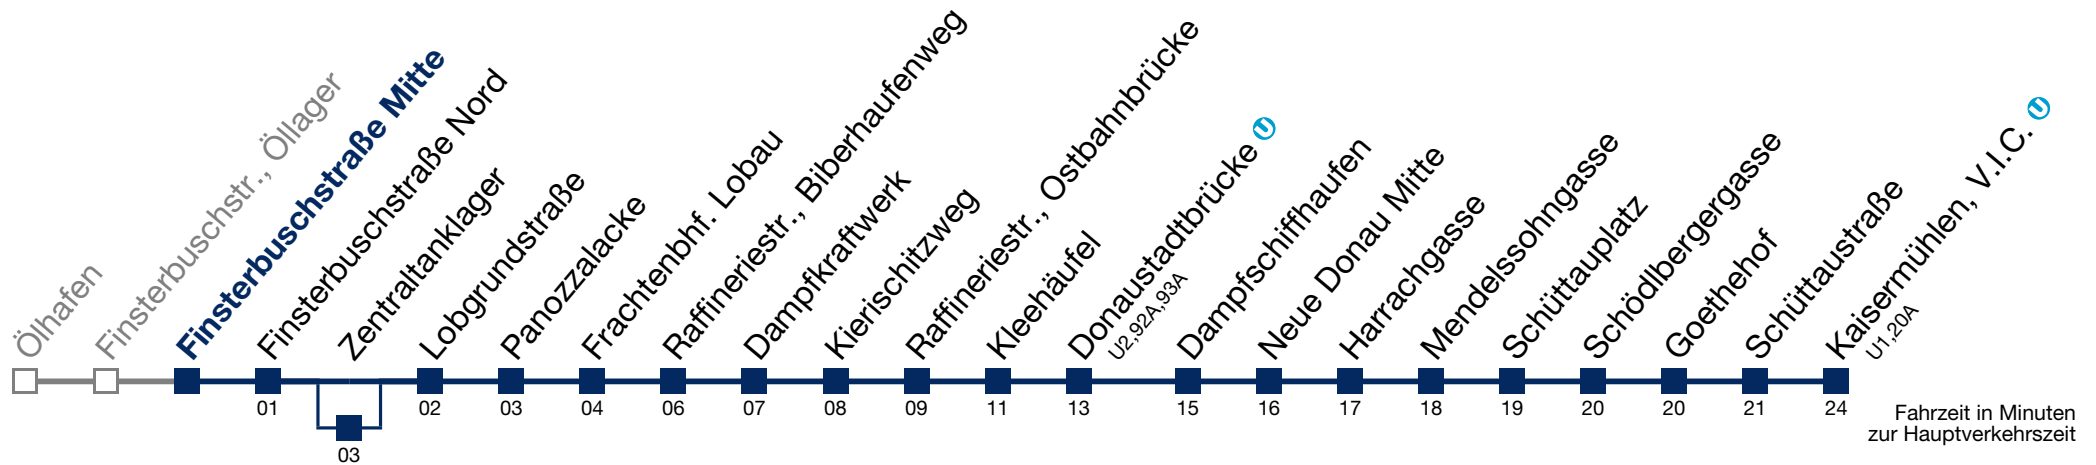

über Zentraltanklager
bis Donaustadtbrücke 

bis Donaustadtbrücke 

92B Kaisermühlen, V.I.C.

Montag bis Freitag

6	19	49
7	18	48
8	18	48
9	19	49
10	19	49
11	19	49
12	19	49
13	19	47
14	17	47
15	17	47
16	17	47
17	18	48
18	18	48
19	19	46
20	16	49
21	28	58