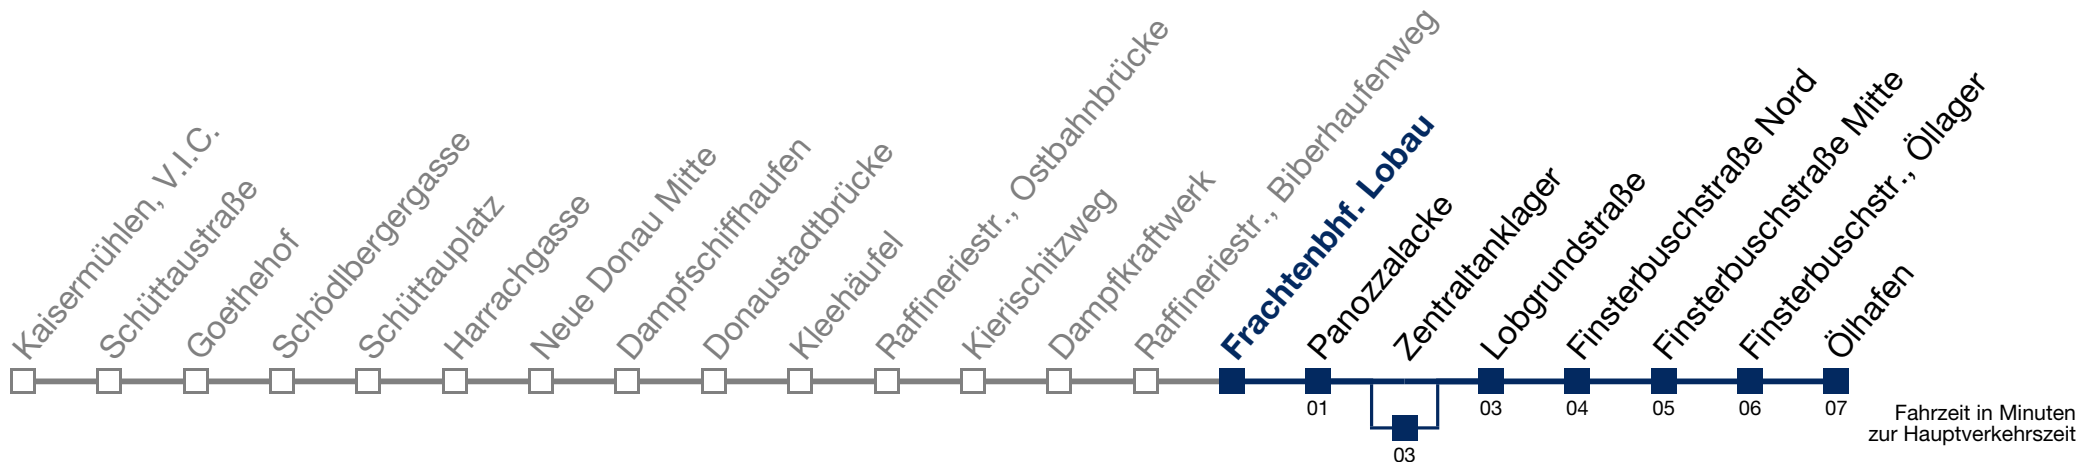

92B Ölhafen

Montag bis Freitag

5	53
6	30
7	00 32
8	02 32
9	02 31
10	01 31
11	01 31
12	01 31
13	01 31
14	01 31
15	01 32
16	02 32
17	02 32
18	02 32
19	02 30
20	00 30
21	00 40

Samstag

5
6
7 13 28 43 58
8 13 28 43 58
9 13 28 43 58
10 13 28 43 58
11 13 28 43 58
12 13 28 43 58
13 13 28 43 58
14 13 28 43 58
15 13 28 43 58
16 13 28 43 58
17 13 28 43 58
18 13 28 43 58
19 12 27 42 57
20 12 27 42 57
21 12 27 42

Sonn- und Feiertag

5
6
7 20 50
8 12 27 42 57
9 12 27 42 57
10 12 27 42 57
11 13 28 43 58
12 13 28 43 58
13 13 28 43 58
14 13 28 43 58
15 13 28 43 58
16 13 28 43 58
17 13 28 43 58
18 13 28 43 58
19 12 27 42 57
20 12 27 42 57
21 12 27 42

☐ über Zentralanklager