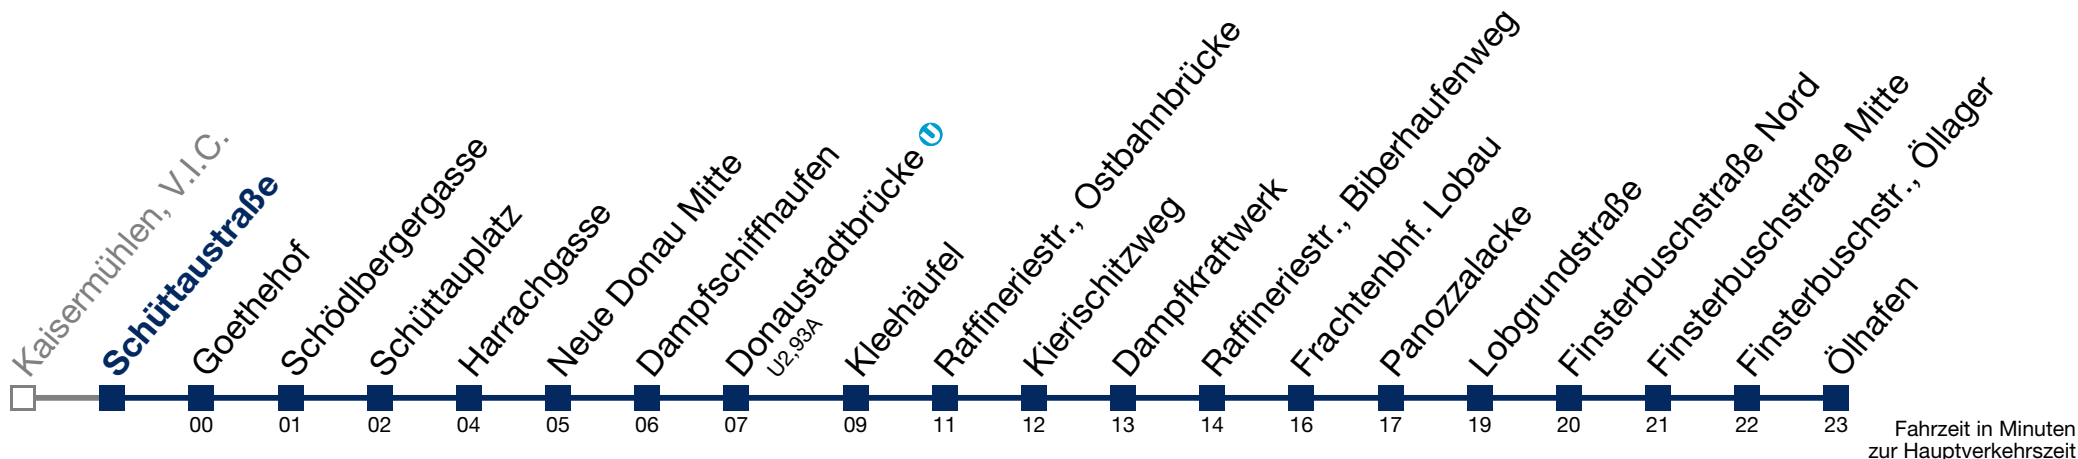

92B Ölhafen

Montag bis Freitag

Betrieb ab Donaustadtbrücke

Samstag

Sonn- und Feiertag

Station	Montag bis Freitag	Samstag	Sonn- und Feiertag
Kaiserwälder		6 54	6
Schüttaustraße		7 09 24 39 54	7 02 32 54
Goethehof		8 09 24 39 54	8 09 24 39 54
Schödlbergergasse		9 09 24 39 54	9 09 24 39 54
Schüttauplatz	kein Betrieb	10 09 24 39 54	10 09 24 39 54
Harrachgasse		11 09 24 39 54	11 09 24 39 54
Neue Donau		12 09 24 39 54	12 09 24 39 54
Dampfschiffhaufen		13 09 24 39 54	13 09 24 39 54
Donaustadtbrücke U2,93A		14 09 24 39 54	14 09 24 39 54
Kleehäufel		15 09 24 39 54	15 09 24 39 54
Raffineriestr., Ostbahnbrücke		16 09 24 39 54	16 09 24 39 54
Kierischitzweg		17 09 24 39 54	17 09 24 39 54
Dampfkraftwerk		18 09 24 39 54	18 09 24 39 54
Raffineriestr., Biberhaufenweg		19 09 24 39 54	19 09 24 39 54
Frachtenbhf. Lobau		20 09 24 39 54	20 09 24 39 54
Panozalacke		21 09 24	21 09 24
Lobgrundstraße			
Finsterbuschstraße			
Finsterbuschstraße Nord			
Finsterbuschstraße Mitte			
Ölhafen			

92B Ölhafen

Montag bis Freitag

Betrieb ab Donaustadtbrücke

Samstag

Sonn- und Feiertag

Station	Montag bis Freitag	Samstag	Sonn- und Feiertag
00		6 56	6
01		7 11 26 41 56	7 04 34 56
02		8 11 26 41 56	8 11 26 41 56
04		9 11 26 41 56	9 11 26 41 56
05	kein Betrieb	10 11 26 41 56	10 11 26 41 56
06		11 11 26 41 56	11 11 26 41 56
07		12 11 26 41 56	12 11 26 41 56
09		13 11 26 41 56	13 11 26 41 56
11		14 11 26 41 56	14 11 26 41 56
12		15 11 26 41 56	15 11 26 41 56
13		16 11 26 41 56	16 11 26 41 56
14		17 11 26 41 56	17 11 26 41 56
16		18 11 26 41 56	18 11 26 41 56
17		19 11 26 41 56	19 11 26 41 56
19		20 11 26 41 56	20 11 26 41 56
20		21 11 26	21 11 26