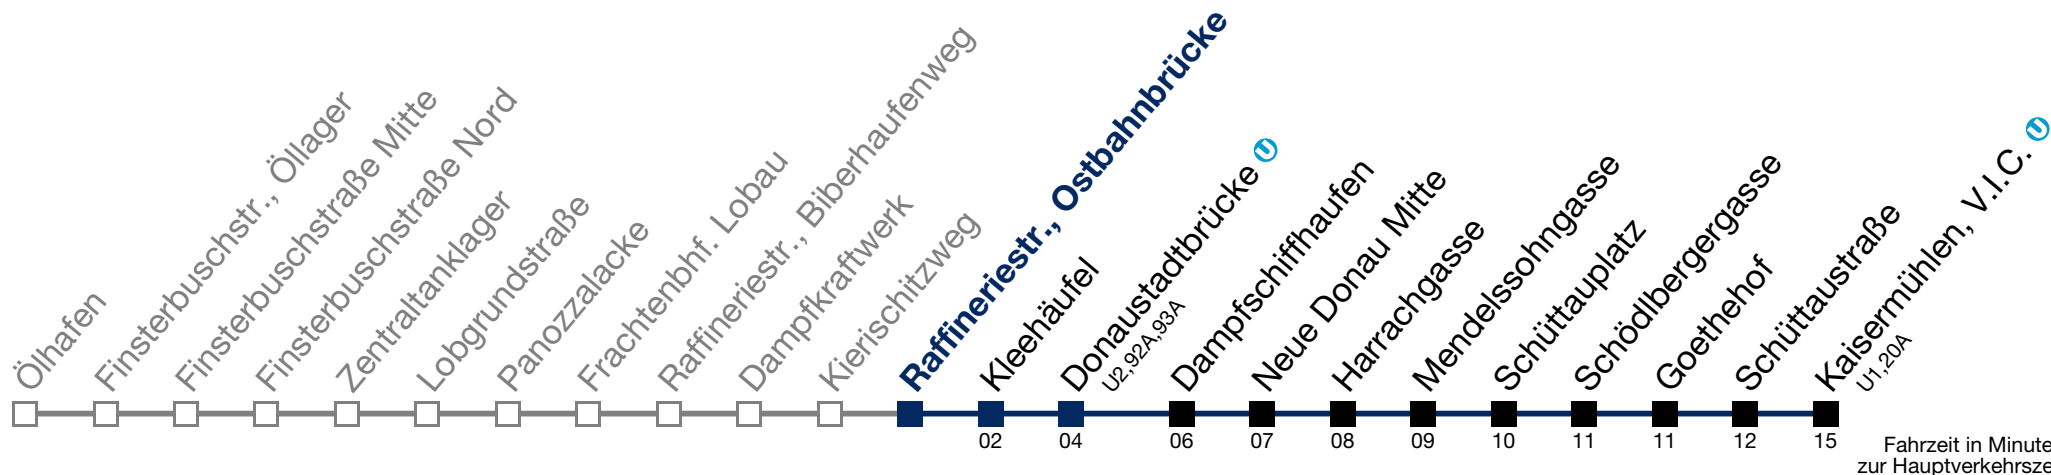

92B Kaisermühlen, V.I.C.

Montag bis Freitag

6	29	59
7	29	59
8	29	59
9	29	59
10	29	59
11	29	59
12	29	59
13	29	59
14	29	59
15	29	59
16	29	59
17	29	59
18	29	59
19	29	56
20	26	59
21	38	
22	08	

Samstag

6			
7	32	47	
8	02	17	32 47
9	02	17	32 47
10	02	17	32 47
11	02	17	32 47
12	02	17	32 47
13	02	17	32 47
14	02	17	32 47
15	02	17	32 47
16	02	17	32 47
17	02	17	32 47
18	02	17	32 47
19	04	19	34 49
20	04	19	34 49
21	04	19	34 49
22	04		

Sonn- und Feiertag

6			
7	41		
8	19	34	49
9	04	19	34 49
10	04	19	34 49
11	02	17	32 47
12	02	17	32 47
13	02	17	32 47
14	02	17	32 47
15	02	17	32 47
16	02	17	32 47
17	02	17	32 47
18	02	17	32 47
19	04	19	34 49
20	04	19	34 49
21	04	19	34 49
22	04		

☐ bis Donaustadtbrücke