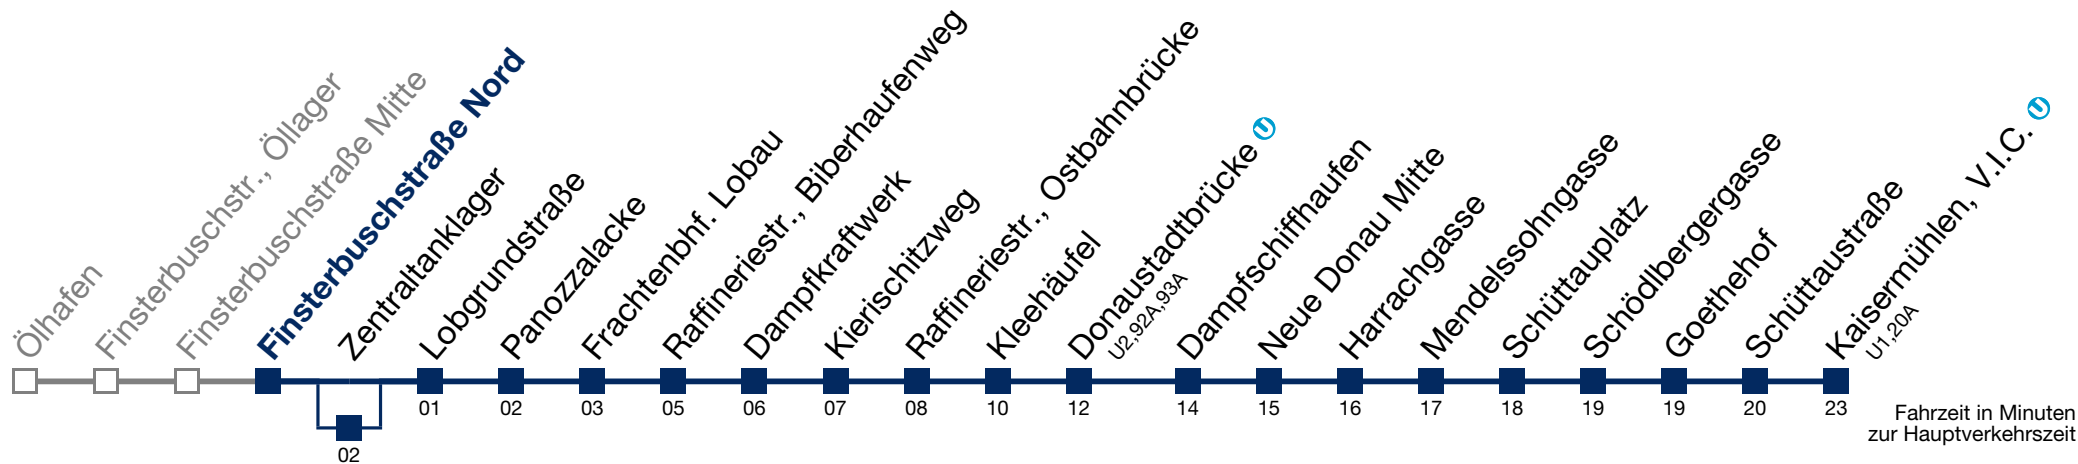

über Zentraltanklager
bis Donaustadtbrücke 

bis Donaustadtbrücke 

92B Kaisermühlen, V.I.C.

Montag bis Freitag

6	20	50
7	19	49
8	19	49
9	20	50
10	20	50
11	20	50
12	20	50
13	20	48
14	18	48
15	18	48
16	18	48
17	19	49
18	19	49
19	20	47
20	17	50
21	29	59