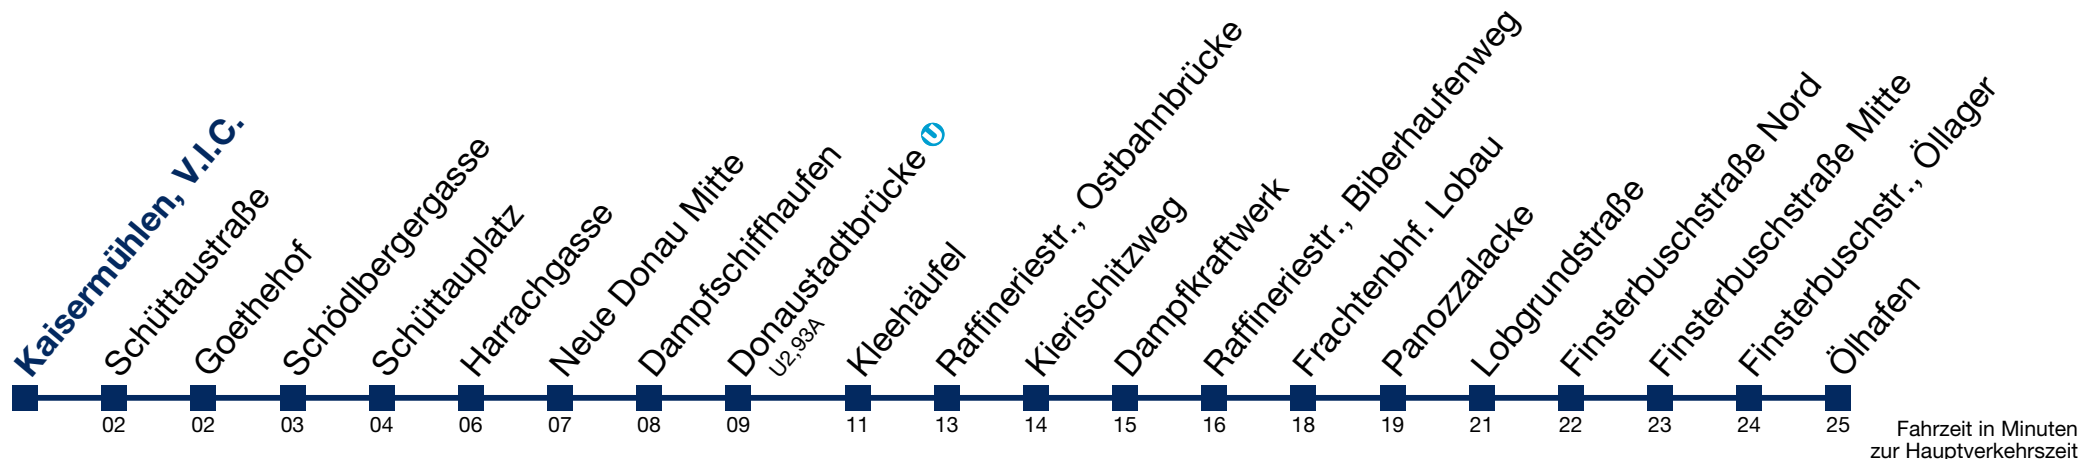

92B Ölhafen

Montag bis Freitag

Betrieb ab Donaustadtbrücke

Samstag

Sonn- und Feiertag

Station	Montag bis Freitag	Samstag	Sonn- und Feiertag
Kaiserwälder		6 54	6
Schüttaustraße		7 09 24 39 54	7 02 32 54
Goethehof		8 09 24 39 54	8 09 24 39 54
Schödlbergergasse		9 09 24 39 54	9 09 24 39 54
Schüttauplatz	kein Betrieb	10 09 24 39 54	10 09 24 39 54
Harrachgasse		11 09 24 39 54	11 09 24 39 54
Neue Donau		12 09 24 39 54	12 09 24 39 54
Dampfschiffhaufen		13 09 24 39 54	13 09 24 39 54
Donaustadtbrücke U2,93A		14 09 24 39 54	14 09 24 39 54
Kleehäufel		15 09 24 39 54	15 09 24 39 54
Raffineriestr., Ostbahnbrücke		16 09 24 39 54	16 09 24 39 54
Kierischitzweg		17 09 24 39 54	17 09 24 39 54
Dampfkraftwerk		18 09 24 39 54	18 09 24 39 54
Raffineriestr., Biberhaufenweg		19 09 24 39 54	19 09 24 39 54
Frachtenbhf. Lobau		20 09 24 39 54	20 09 24 39 54
Panozalacke		21 09 24	21 09 24
Lobgrundstraße			
Finsterbuschstraße			
Finsterbuschstraße Nord			
Finsterbuschstraße Mitte			
Ölhafen			

92B Ölhafen

Montag bis Freitag

Betrieb ab Donaustadtbrücke

Samstag

Sonn- und Feiertag

Station	Montag bis Freitag	Samstag	Sonn- und Feiertag
00		6 56	6
01		7 11 26 41 56	7 04 34 56
02		8 11 26 41 56	8 11 26 41 56
04		9 11 26 41 56	9 11 26 41 56
05	kein Betrieb	10 11 26 41 56	10 11 26 41 56
06		11 11 26 41 56	11 11 26 41 56
07		12 11 26 41 56	12 11 26 41 56
09		13 11 26 41 56	13 11 26 41 56
11		14 11 26 41 56	14 11 26 41 56
12		15 11 26 41 56	15 11 26 41 56
13		16 11 26 41 56	16 11 26 41 56
14		17 11 26 41 56	17 11 26 41 56
16		18 11 26 41 56	18 11 26 41 56
17		19 11 26 41 56	19 11 26 41 56
19		20 11 26 41 56	20 11 26 41 56
20		21 11 26	21 11 26