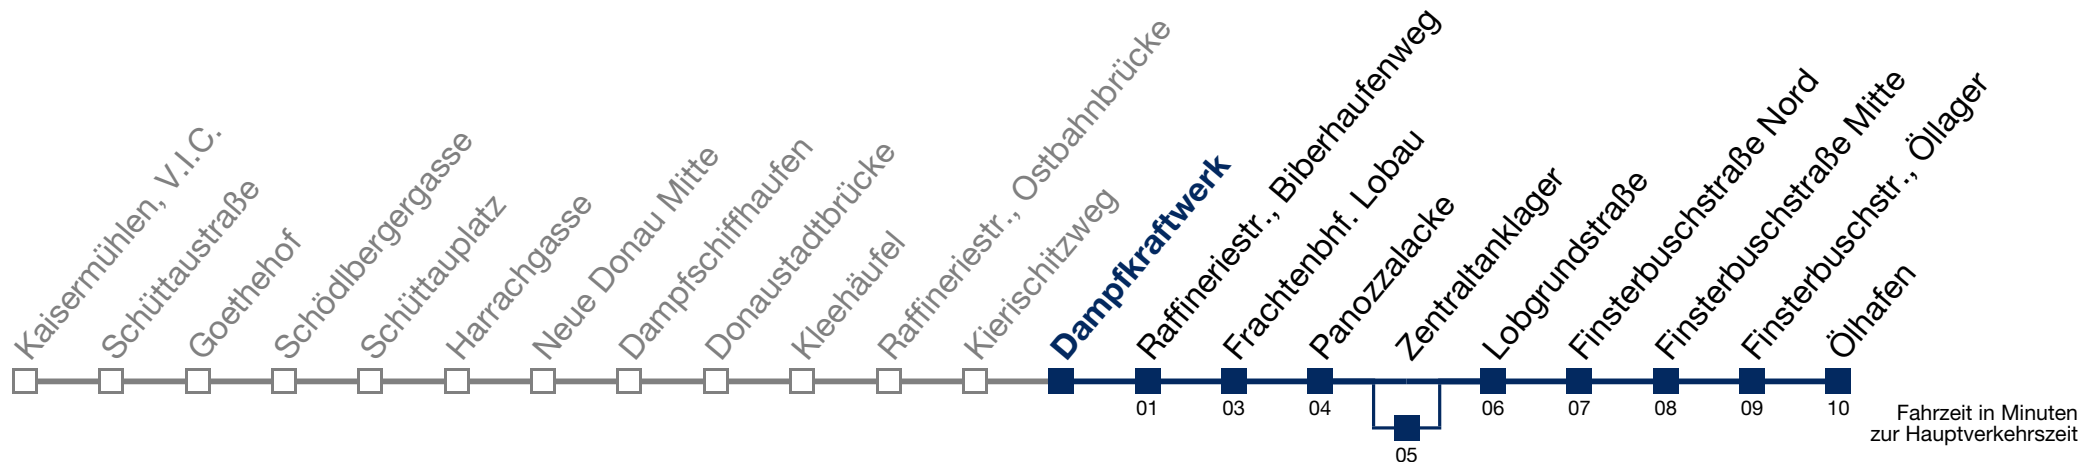

92B Ölhafen

Montag bis Freitag

5	51
6	28 58
7	29 59
8	29 59
9	28 58
10	28 58
11	28 58
12	28 58
13	28 58
14	28 58
15	29 59
16	29 59
17	29 59
18	29 59
19	28 58
20	28 58
21	38

Samstag

5
6
7 10 25 40 55
8 10 25 40 55
9 10 25 40 55
10 10 25 40 55
11 10 25 40 55
12 10 25 40 55
13 10 25 40 55
14 10 25 40 55
15 10 25 40 55
16 10 25 40 55
17 10 25 40 55
18 10 25 40 55
19 10 25 40 55
20 10 25 40 55
21 10 25 40

Sonn- und Feiertag

5
6
7 17 47
8 10 25 40 55
9 10 25 40 55
10 10 25 40 55
11 10 25 40 55
12 10 25 40 55
13 10 25 40 55
14 10 25 40 55
15 10 25 40 55
16 10 25 40 55
17 10 25 40 55
18 10 25 40 55
19 10 25 40 55
20 10 25 40 55
21 10 25 40

☐ über Zentraltanklager