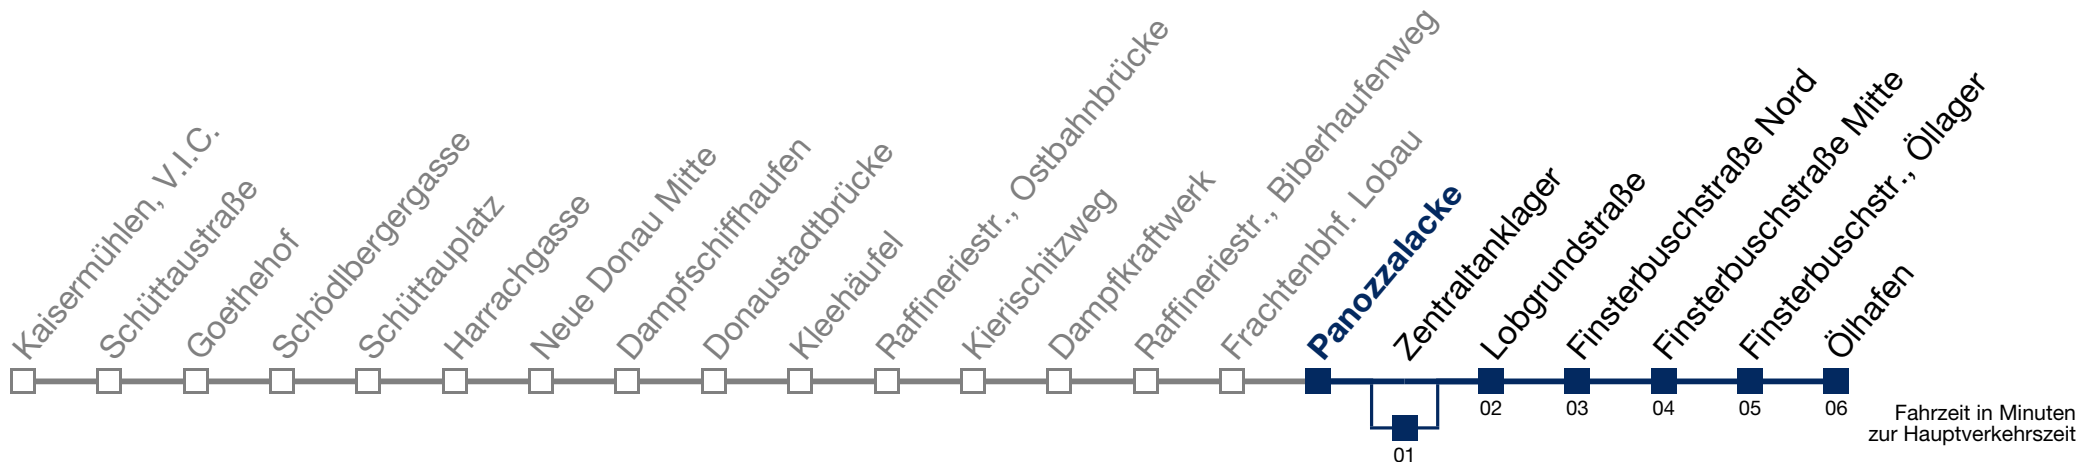

92B Ölhafen

Montag bis Freitag

5	55
6	32
7	02 33
8	03 33
9	03 32
10	02 32
11	02 32
12	02 32
13	02 32
14	02 32
15	02 33
16	03 33
17	03 33
18	03 33
19	03 32
20	02 32
21	02 42

Samstag

5
6
7 14 29 44 59
8 14 29 44 59
9 14 29 44 59
10 14 29 44 59
11 14 29 44 59
12 14 29 44 59
13 14 29 44 59
14 14 29 44 59
15 14 29 44 59
16 14 29 44 59
17 14 29 44 59
18 14 29 44 59
19 14 29 44 59
20 14 29 44 59
21 14 29 44

Sonn- und Feiertag

5
6
7 21 51
8 14 29 44 59
9 14 29 44 59
10 14 29 44 59
11 14 29 44 59
12 14 29 44 59
13 14 29 44 59
14 14 29 44 59
15 14 29 44 59
16 14 29 44 59
17 14 29 44 59
18 14 29 44 59
19 14 29 44 59
20 14 29 44 59
21 14 29 44

☐ über Zentraltanklager