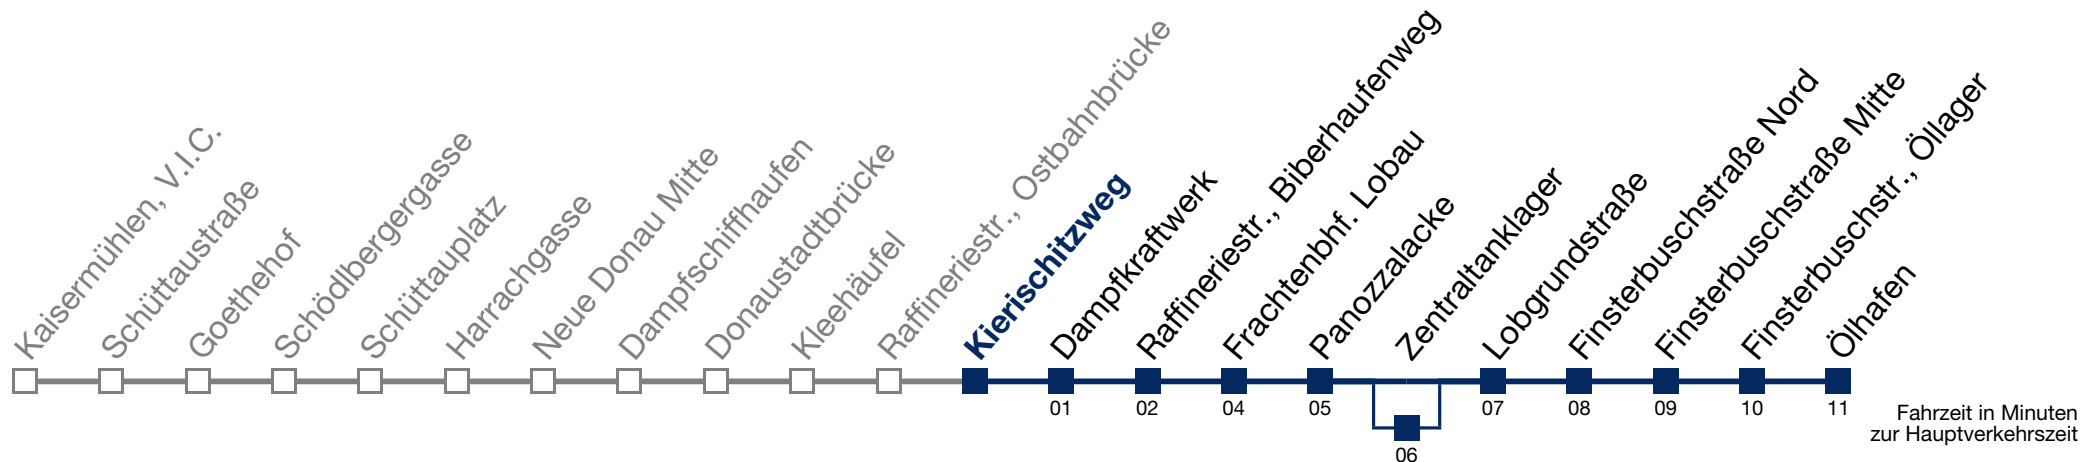

92B Ölhafen

Montag bis Freitag

5	50
6	27 57
7	28 58
8	28 58
9	27 57
10	27 57
11	27 57
12	27 57
13	27 57
14	27 57
15	28 58
16	28 58
17	28 58
18	28 58
19	27 57
20	27 57
21	37

Samstag

5	
6	
7	09 24 39 54
8	09 24 39 54
9	09 24 39 54
10	09 24 39 54
11	09 24 39 54
12	09 24 39 54
13	09 24 39 54
14	09 24 39 54
15	09 24 39 54
16	09 24 39 54
17	09 24 39 54
18	09 24 39 54
19	09 24 39 54
20	09 24 39 54
21	09 24 39

Sonn- und Feiertag

5	
6	
7	16 46
8	09 24 39 54
9	09 24 39 54
10	09 24 39 54
11	09 24 39 54
12	09 24 39 54
13	09 24 39 54
14	09 24 39 54
15	09 24 39 54
16	09 24 39 54
17	09 24 39 54
18	09 24 39 54
19	09 24 39 54
20	09 24 39 54
21	09 24 39

☐ über Zentralanklager