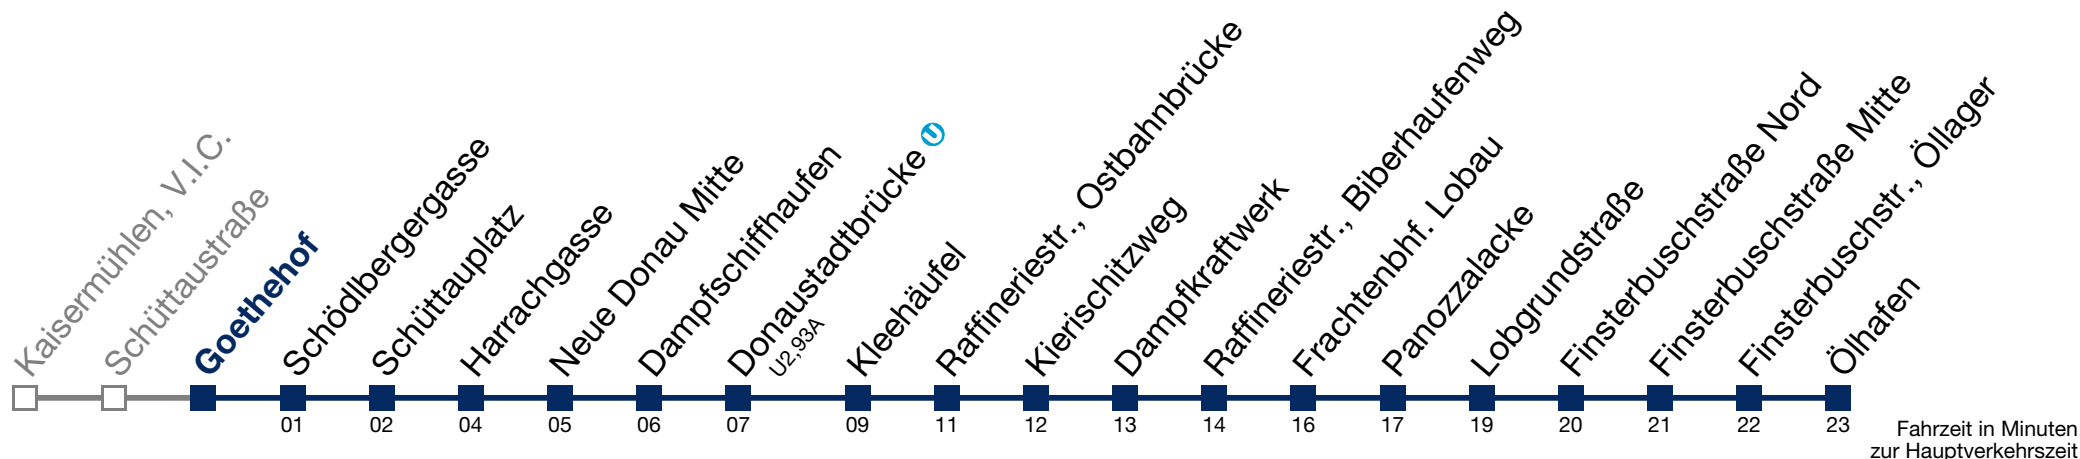

92B Ölhafen

Montag bis Freitag

Betrieb ab Donaustadtbrücke

Samstag

Sonn- und Feiertag

Station	Montag bis Freitag	Samstag	Sonn- und Feiertag
Ölhafen		6 57	6
Finsterbuschstraße Mitte		7 12 27 42 57	7 04 34 57
Finsterbuschstraße Nord		8 12 27 42 57	8 12 27 42 57
Finsterbuschstraße		9 12 27 42 57	9 12 27 42 57
Lobgrundstraße	kein Betrieb	10 12 27 42 57	10 12 27 42 57
Panozalacke		11 12 27 42 57	11 12 27 42 57
Frachtenbhf. Lobau		12 12 27 42 57	12 12 27 42 57
Raffineriestr., Biberhaufenweg		13 12 27 42 57	13 12 27 42 57
Dampfkraftwerk		14 12 27 42 57	14 12 27 42 57
Kierischitzweg		15 12 27 42 57	15 12 27 42 57
Raffineriestr., Ostbahnbrücke		16 12 27 42 57	16 12 27 42 57
Kleehäufel		17 12 27 42 57	17 12 27 42 57
Donaustadtbrücke U2,93A		18 12 27 42 57	18 12 27 42 57
Dampfschiffhaufen		19 12 27 42 57	19 12 27 42 57
Neue Donau		20 12 27 42 57	20 12 27 42 57
Schöllbergergasse		21 12 27	21 12 27