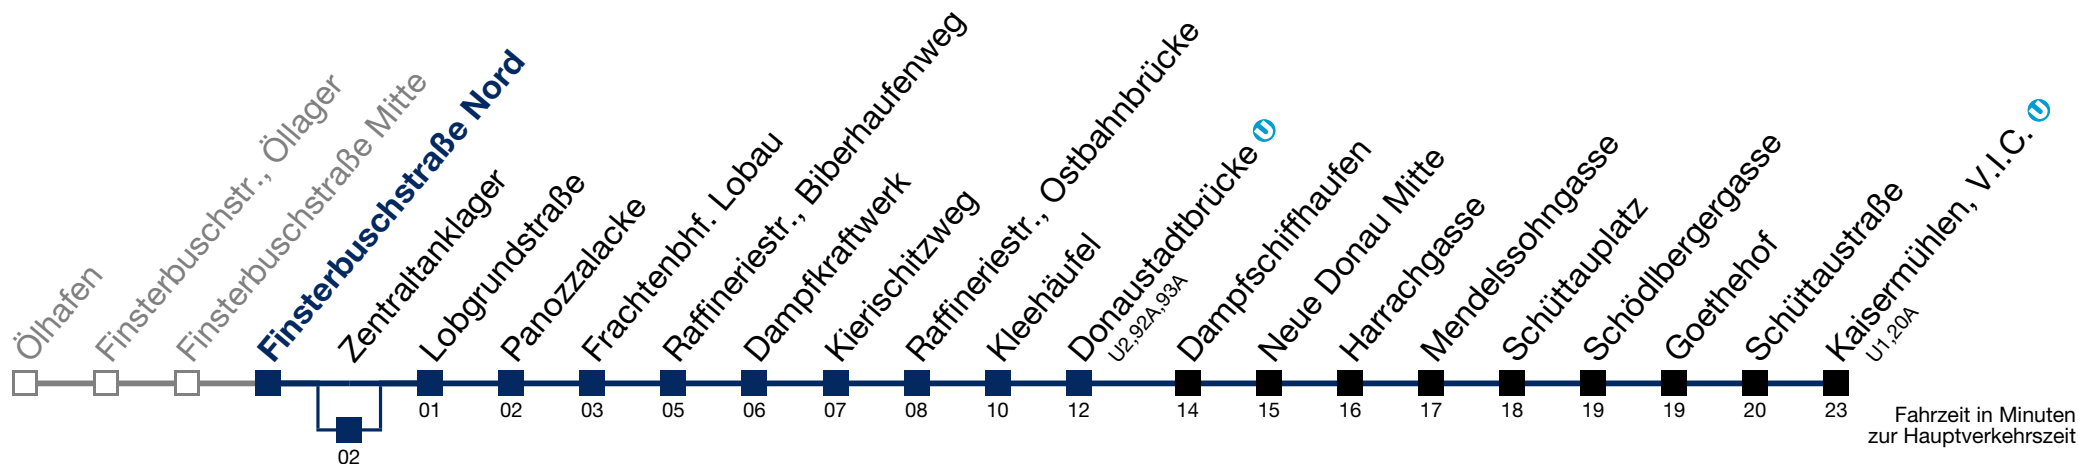

über Zentraltanklager
bis Donaustadtbrücke 

bis Donaustadtbrücke 

92B Kaisermühlen, V.I.C.

Montag bis Freitag

6	20	50	
7	19	49	
8	18	38	59
9	19	39	59
10	19	39	59
11	19	39	59
12	19	39	59
13	20	48	
14	18	48	
15	18	48	
16	18	48	
17	18	38	58
18	18	38	59
19	18	39	59
20	19	39	59
21	19	39	59