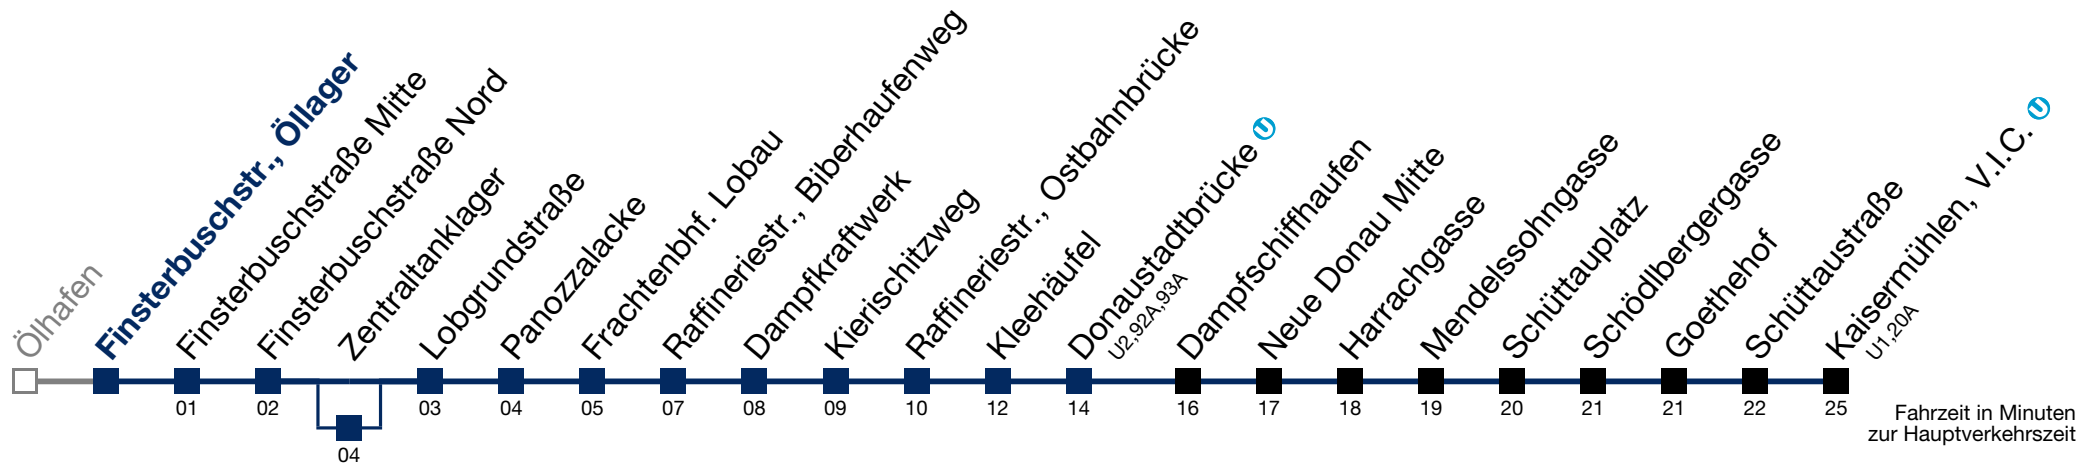

über Zentraltanklager
bis Donaustadtbrücke 

bis Donaustadtbrücke 

92B Kaisermühlen, V.I.C.

Montag bis Freitag

6	18	48	
7	17	47	
8	16	36	57
9	17	37	57
10	17	37	57
11	17	37	57
12	17	37	57
13	18	46	
14	16	46	
15	16	46	
16	16	46	
17	16	36	56
18	16	36	57
19	16	37	57
20	17	37	57
21	17	37	57