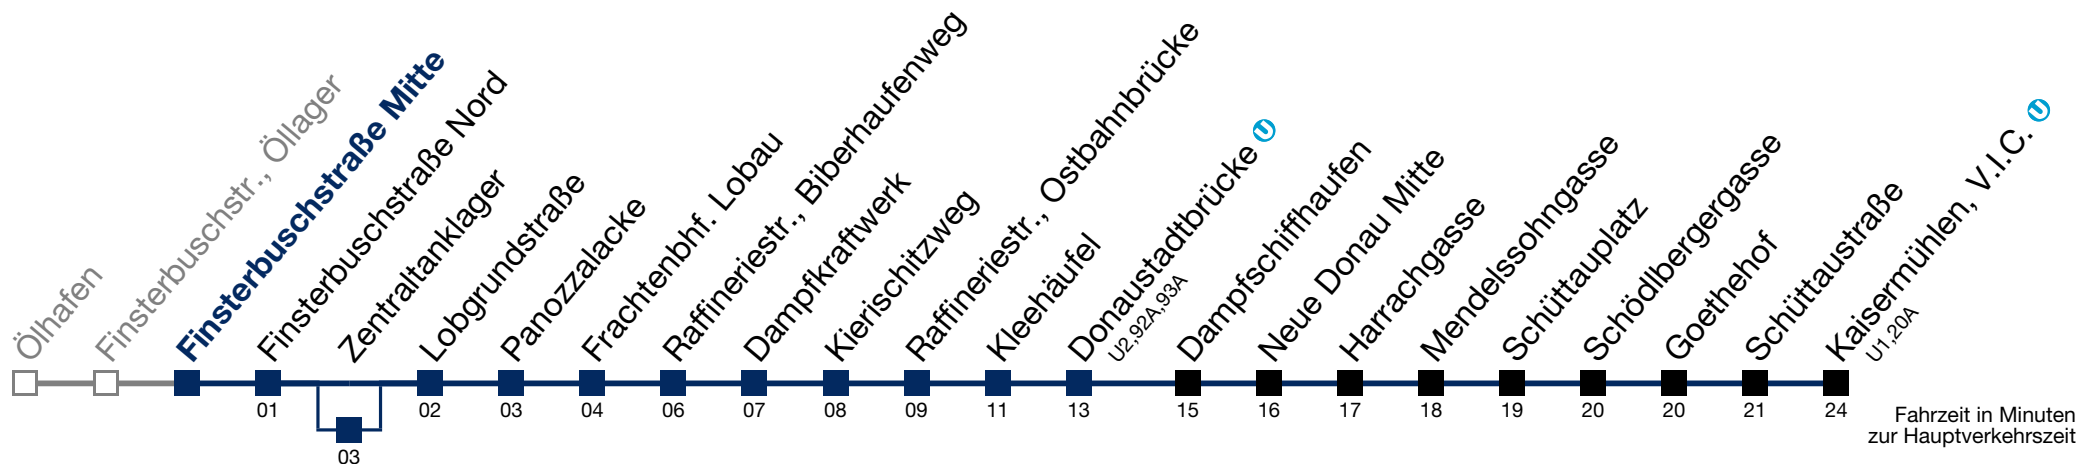

92B Kaisermühlen, V.I.C.

Montag bis Freitag

6	19	49	
7	18	48	
8	17	37	58
9	18	38	58
10	18	38	58
11	18	38	58
12	18	38	58
13	19	47	
14	17	47	
15	17	47	
16	17	47	
17	17	37	57
18	17	37	58
19	17	38	58
20	18	38	58
21	18	38	58

Samstag

6				
7	22	37	52	
8	07	22	37	52
9	07	22	37	52
10	07	22	37	52
11	07	22	37	52
12	07	22	37	52
13	07	22	37	52
14	07	22	37	52
15	07	22	37	52
16	07	22	37	52
17	07	22	37	52
18	07	22	37	54
19	09	24	39	54
20	09	24	39	54
21	09	24	40	54

Sonn- und Feiertag

6				
7	32			
8	09	24	39	54
9	09	24	39	54
10	09	24	39	53
11	07	22	37	52
12	07	22	37	52
13	07	22	37	52
14	07	22	37	52
15	07	22	37	52
16	07	22	37	52
17	07	22	37	52
18	07	22	37	54
19	09	24	39	54
20	09	24	39	54
21	09	24	40	54

☐ über Zentraltanklager
bis Donaustadtbrücke

☒ bis Donaustadtbrücke