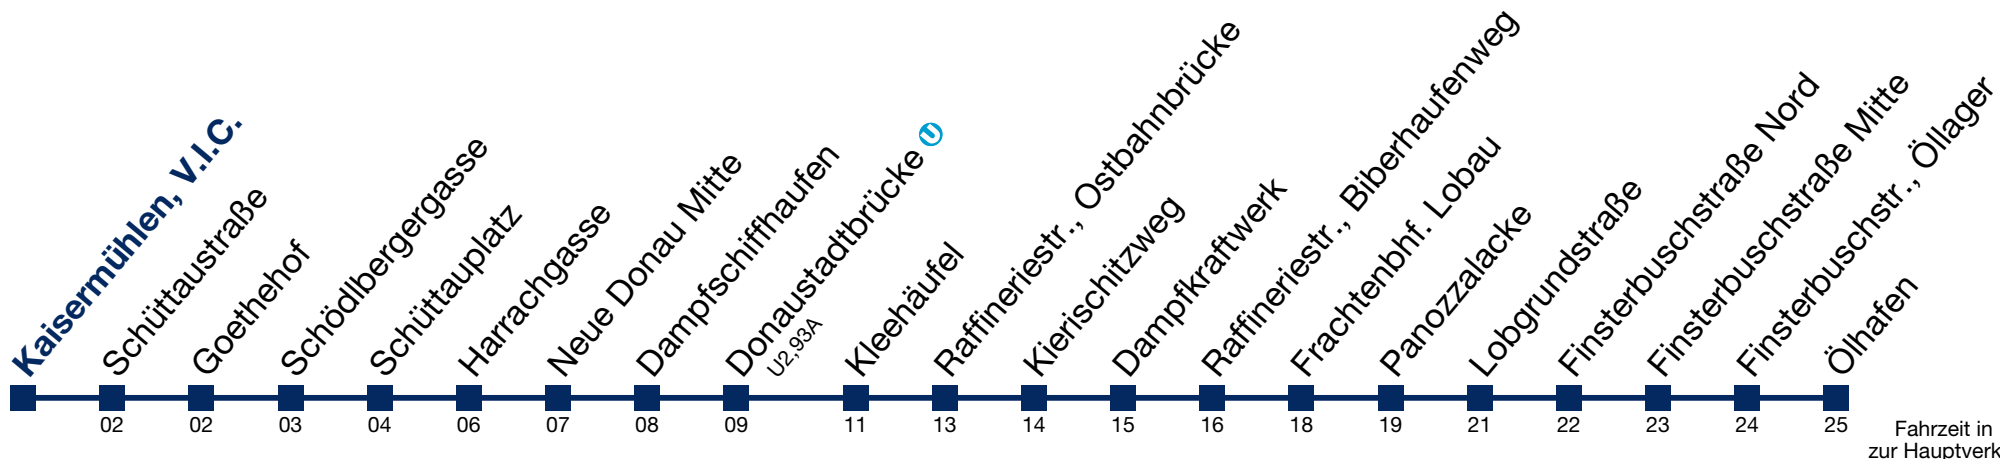

92B Ölhafen

Fahrzeit in Minuten zur Hauptverkehrszeit

Montag bis Freitag

Betrieb ab Donaustadtbrücke

kein Betrieb

Samstag

6 54
7 09 24 39 54
8 09 24 39 54
9 09 24 39 54
10 09 24 39 54
11 09 24 39 54
12 09 24 39 54
13 09 24 39 54
14 09 24 39 54
15 09 24 39 54
16 09 24 39 54
17 09 24 39 54
18 09 24 39 54
19 09 24 39 54
20 09 24 39 54
21 09 24