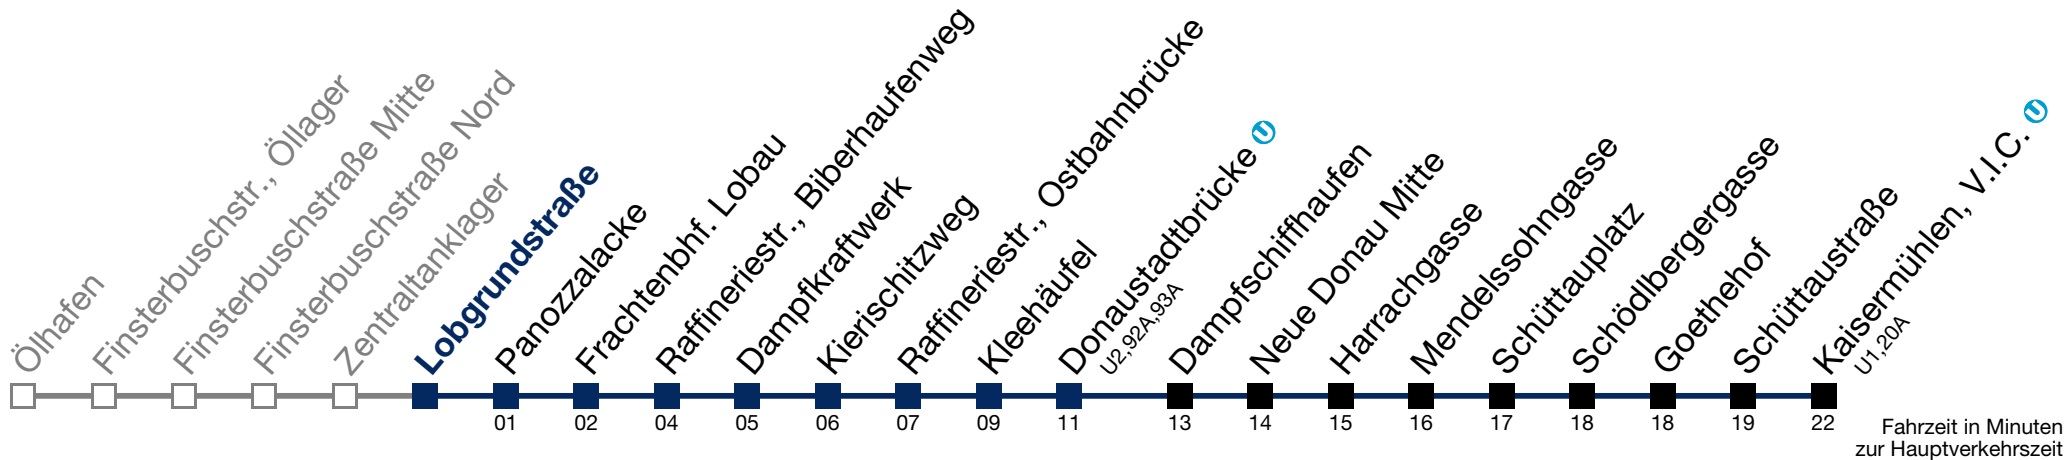

92B Kaisermühlen, V.I.C.

Montag bis Freitag

6	21	51	
7	20	50	
8	19	39	
9	00	20	40
10	00	20	40
11	00	20	40
12	00	20	40
13	00	21	51
14	21	51	
15	20	50	
16	20	50	
17	19	39	59
18	19	39	
19	00	19	40
20	00	20	40
21	00	20	40
22	00		

Samstag

6
7 24 39 54
8 09 24 39 54
9 09 24 39 54
10 09 24 39 54
11 09 24 39 54
12 09 24 39 54
13 09 24 39 54
14 09 24 39 54
15 09 24 39 54
16 09 24 39 54
17 09 24 39 54
18 09 24 39 56
19 11 26 41 56
20 11 26 41 56
21 11 26 42 56
22

Sonn- und Feiertag

6
7 34
8 11 26 41 56
9 11 26 41 56
10 11 26 41 55
11 09 24 39 54
12 09 24 39 54
13 09 24 39 54
14 09 24 39 54
15 09 24 39 54
16 09 24 39 54
17 09 24 39 54
18 09 24 39 56
19 11 26 41 56
20 11 26 41 56
21 11 26 42 56
22

☐ bis Donaustadtbrücke