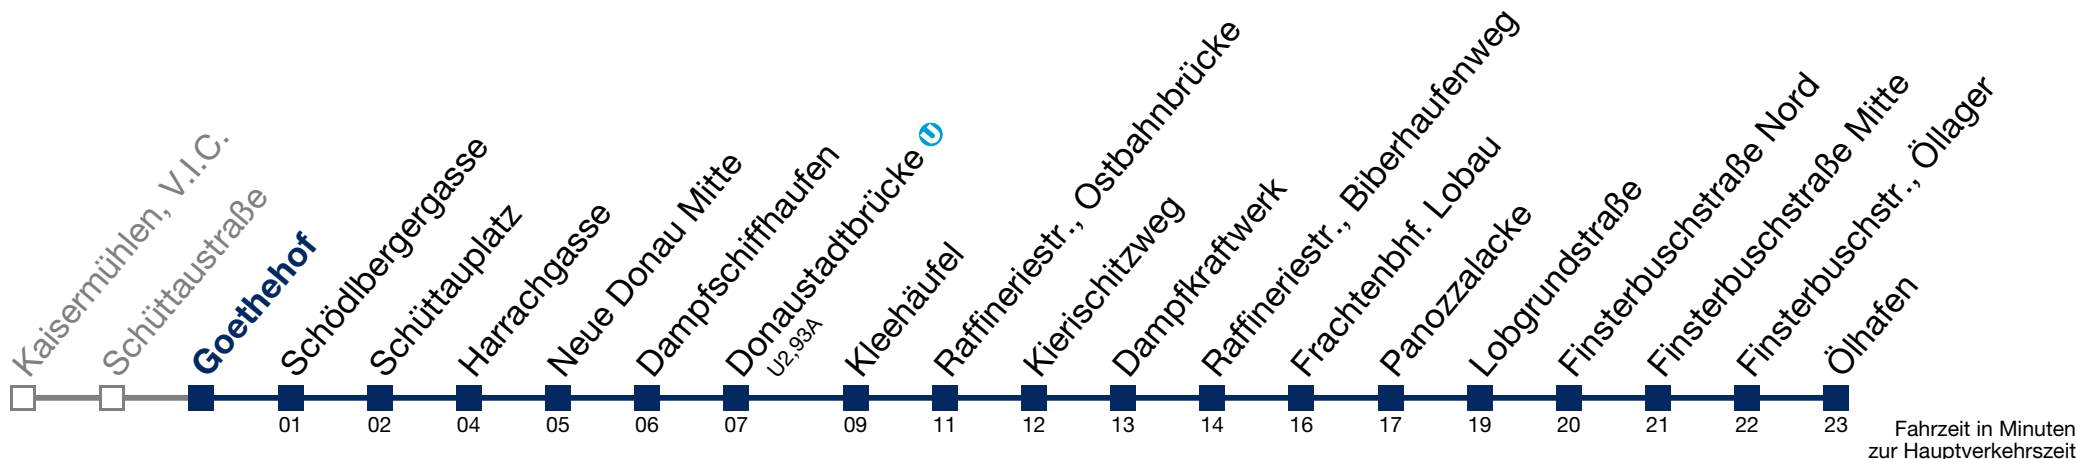

92B Ölhafen

Montag bis Freitag

Betrieb ab Donaustadtbrücke

Samstag

Sonn- und Feiertag

Station	Montag bis Freitag	Samstag	Sonn- und Feiertag
Kaiserwiesen, V.I.C.		6 56	6
Schüttaustraße		7 11 26 41 56	7 04 34 56
Goethehof		8 11 26 41 56	8 11 26 41 56
Schödlberggasse		9 11 26 41 56	9 11 26 41 56
Schüttauplatz	kein Betrieb	10 11 26 41 56	10 11 26 41 56
Harrachgasse		11 11 26 41 56	11 11 26 41 56
Neue Donau		12 11 26 41 56	12 11 26 41 56
Dampfschiffhaufen		13 11 26 41 56	13 11 26 41 56
Donaustadtbrücke U2,93A		14 11 26 41 56	14 11 26 41 56
Kleehäufel		15 11 26 41 56	15 11 26 41 56
Raffineriestr., Ostbahnbrücke		16 11 26 41 56	16 11 26 41 56
Kierischitzweg		17 11 26 41 56	17 11 26 41 56
Dampfkraftwerk		18 11 26 41 56	18 11 26 41 56
Raffineriestr., Biberhaufenweg		19 11 26 41 56	19 11 26 41 56
Frachtenbhf. Lobau		20 11 26 41 56	20 11 26 41 56
Panozalacke		21 11 26	21 11 26
Lobgrundstraße			
Finsterbuschstraße			
Finsterbuschstraße Nord			
Finsterbuschstraße Mitte			
Ölhafen			

92B Ölhafen

Montag bis Freitag

Betrieb ab Donaustadtbrücke

kein Betrieb

Samstag

6	57
7	12 27 42 57
8	12 27 42 57
9	12 27 42 57
10	12 27 42 57
11	12 27 42 57
12	12 27 42 57
13	12 27 42 57
14	12 27 42 57
15	12 27 42 57
16	12 27 42 57
17	12 27 42 57
18	12 27 42 57
19	12 27 42 57
20	12 27 42 57
21	12 27