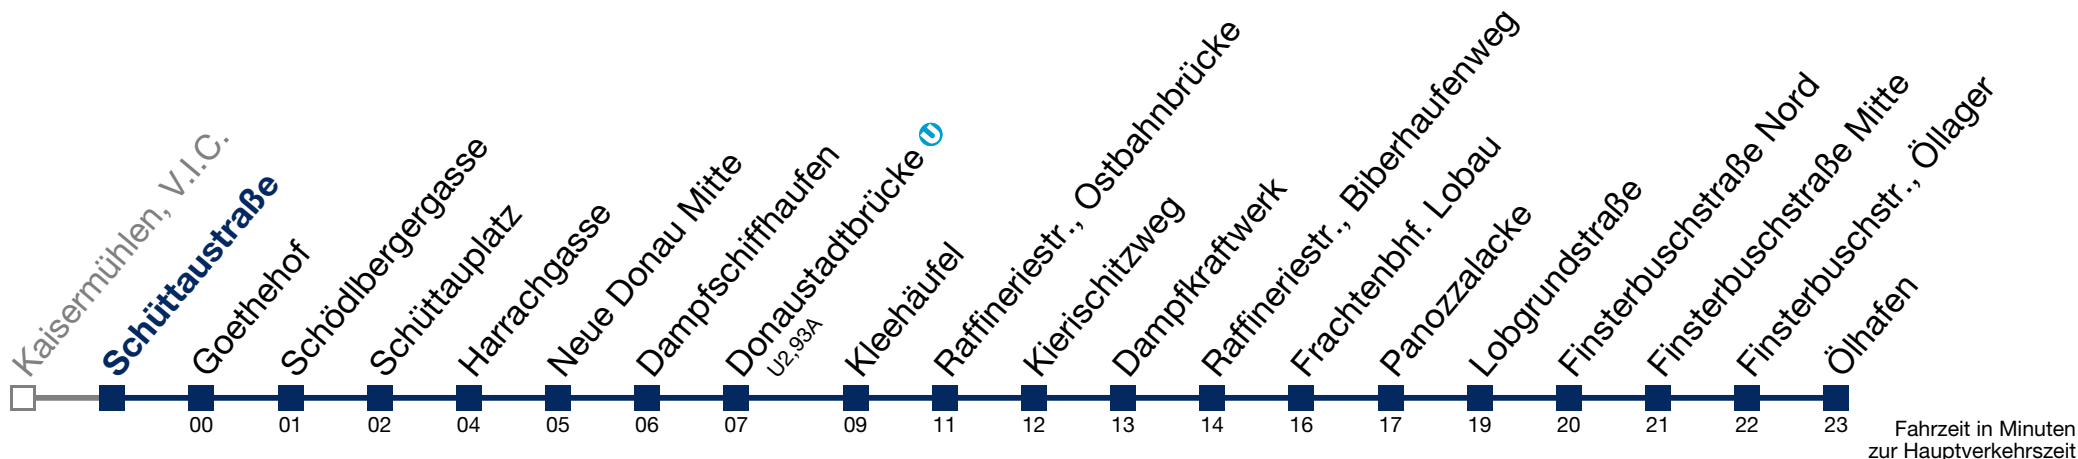

92B Ölhafen

Montag bis Freitag

Betrieb ab Donaustadtbrücke

Samstag

Sonn- und Feiertag

Station	Montag bis Freitag	Samstag	Sonn- und Feiertag
Kaiserwiesen, V.I.C.		6 56	6
Schüttaustraße		7 11 26 41 56	7 04 34 56
Goethehof		8 11 26 41 56	8 11 26 41 56
Schödlberggasse		9 11 26 41 56	9 11 26 41 56
Schüttauplatz	kein Betrieb	10 11 26 41 56	10 11 26 41 56
Harrachgasse		11 11 26 41 56	11 11 26 41 56
Neue Donau		12 11 26 41 56	12 11 26 41 56
Dampfschiffhaufen		13 11 26 41 56	13 11 26 41 56
Donaustadtbrücke U2,93A		14 11 26 41 56	14 11 26 41 56
Kleehäufel		15 11 26 41 56	15 11 26 41 56
Raffineriestr., Ostbahnbrücke		16 11 26 41 56	16 11 26 41 56
Kierischitzweg		17 11 26 41 56	17 11 26 41 56
Dampfkraftwerk		18 11 26 41 56	18 11 26 41 56
Raffineriestr., Biberhaufenweg		19 11 26 41 56	19 11 26 41 56
Frachtenbhf. Lobau		20 11 26 41 56	20 11 26 41 56
Panozalacke		21 11 26	21 11 26
Lobgrundstraße			
Finsterbuschstraße			
Finsterbuschstraße Nord			
Finsterbuschstraße Mitte			
Ölhafen