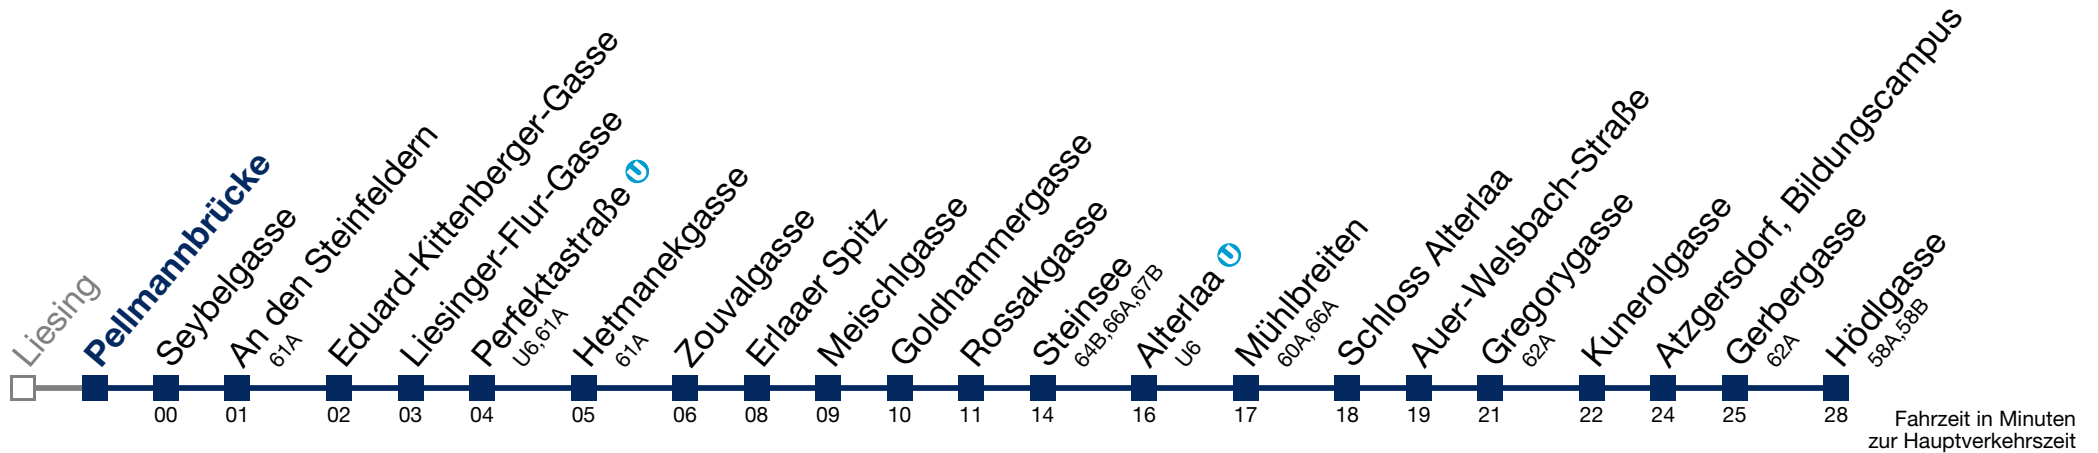

64A Hödlgasse

Montag bis Freitag

Samstag

Betrieb ab Perfektastraße U

Sonn- und Feiertag

Betrieb ab Perfektastraße U

5 08 24 39 54		
6 09 21 31 41 50 59		
7 09 19 29 39 49 59		
8 09 22 37 52		
9 08 23 38 53	kein Betrieb	kein Betrieb
10 08 23 38 53		
11 08 23 38 53		
12 08 23 38 53		
13 08 23 38 53		
14 08 23 38 53		
15 08 23 38 53		
16 07 22 37 52		
17 07 22 37 52		
18 07 22 37 53		
19 09 24 39 54		
20 14