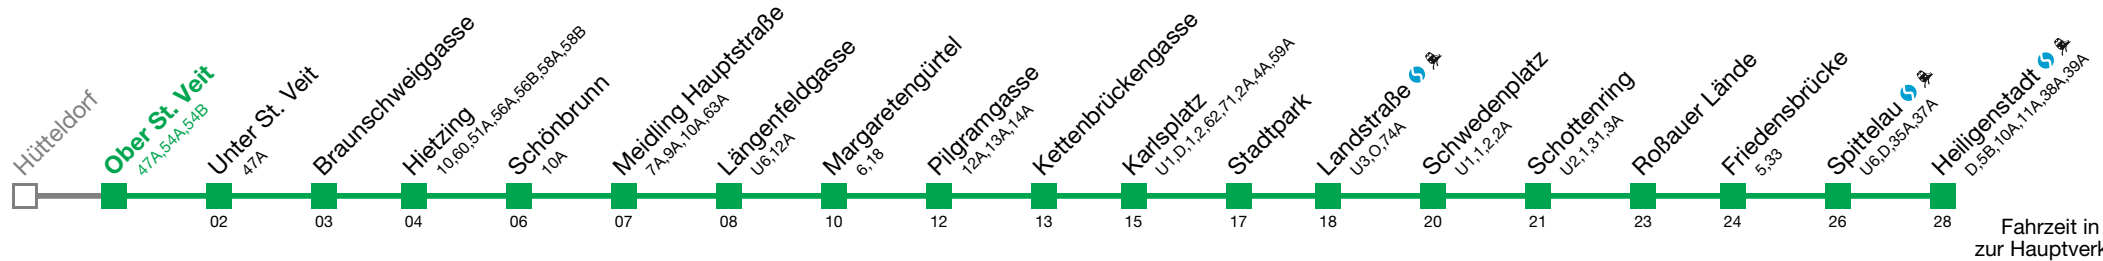

U4 Heiligenstadt

Fahrzeit in Minuten zur Hauptverkehrszeit

Montag-Freitag (Schule)

0
1
2
3
4 53
5 alle 4 bis 7 min
6
7
8
9
10
11
12 alle 2 bis 5 min
13
14
15
16
17
18
19
20 01 05 10 15 20 25 30 36 43 51 59
21 06 14 21 29 36 44 51 59
22 06 14 21 29 36 44 51 59
23 06 14 21 29 36 44 51 59
0 06 12