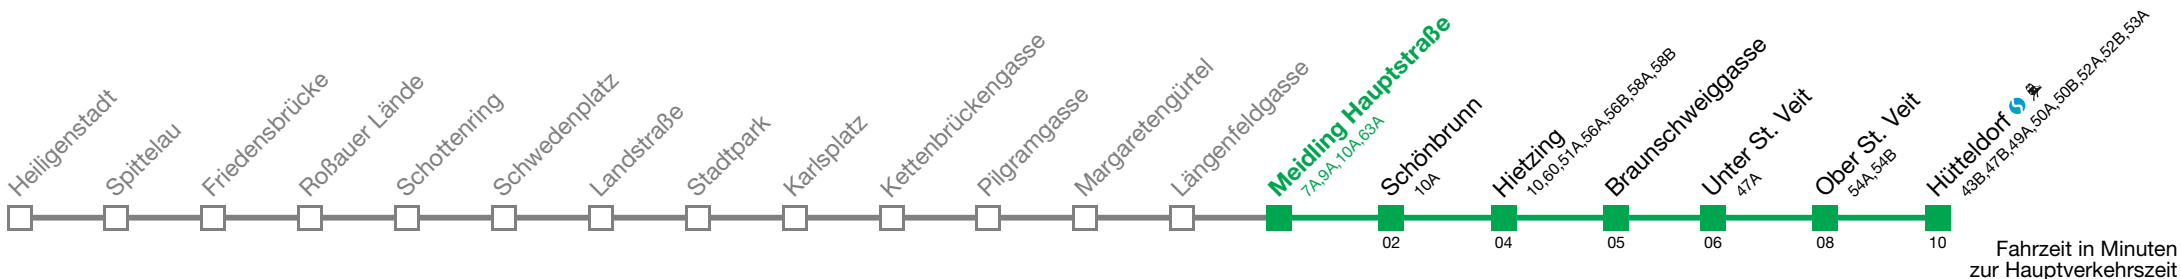

U4 Hütteldorf

Montag-Freitag (Schule)

0
1
2
3
4
5 05 08 11 17 20 23 29 32 35 41 45 49 53 57
6
7
8
9
10
11
12 alle 3 bis 5 min
13
14
15
16
17
18
19
20 01 05 09 13 17 23 29 36 43 50 58
21 05 13 20 28 35 43 50 58
22 05 13 20 28 35 43 50 58
23 05 13 20 28 35 43 50 58
0 05 13 20 28 38

Montag-Freitag (Ferien)

0
1
2
3
4
5 05 08 11 17 23 29 32 35 41 47 52 57
6
7
8
9
10
11
12 alle 4 bis 6 min
13
14
15
16
17
18
19
20 01 05 09 13 17 23 29 36 43 50 58
21 05 13 20 28 35 43 50 58
22 05 13 20 28 35 43 50 58
23 05 13 20 28 35 43 50 58
0 05 13 20 28 38

Samstag

0 43 58
1 13 28 43 58
2 13 28 43 58
3 13 28 43 58
4 13 28 43 58
5 05 12 20 30 40 45 50
6 00 10 15 20 24 28 35 43 50 58
7 05 13 20 27 32 37 42 47 52 57
8
9
10
11
12 alle 5 min
13
14
15
16
17
18
19
20 02 07 12 17 22 28 35 43 50 58
21 05 13 20 28 35 43 50 58
22 05 13 20 28 35 43 50 58
23 05 13 20 28 35 43 50 58
0 05 13 20 28 38

Sonn- und Feiertag

0 43 58
1 13 28 43 58
2 13 28 43 58
3 13 28 43 58
4 13 28 43 58
5 05 12 20 30 40 50
6 00 10 20 30 40 45 50
7 00 10 14 20 28 35 43 50 58
8 05 13 20 28 35 43 50 58
9 05 09 13 20 28 35 43 50 58
10 05 13 17 22 27 32 37 42 47 52 57
11
12
13
14
15 alle 5 min
16
17
18
19
20 02 07 12 17 22 28 35 43 50 58
21 05 13 20 28 35 43 50 58
22 05 13 20 28 35 43 50 58
23 05 13 20 28 35 43 50 58
0 05 13 20 28 38

Bei dichten Intervallen kann es zu Kurzführungen kommen. Beachten Sie die Zielanzeigen.
Datum: 07.12.2023 11:36:18; Linie: 21-U4-O-1-R

Kaufen Sie Ihre Tickets bequem mit der WienMobil App. Buy your tickets easily via our WienMobil app.

Auskunft Servicetelefon 01/7909 100
Änderungen vorbehalten