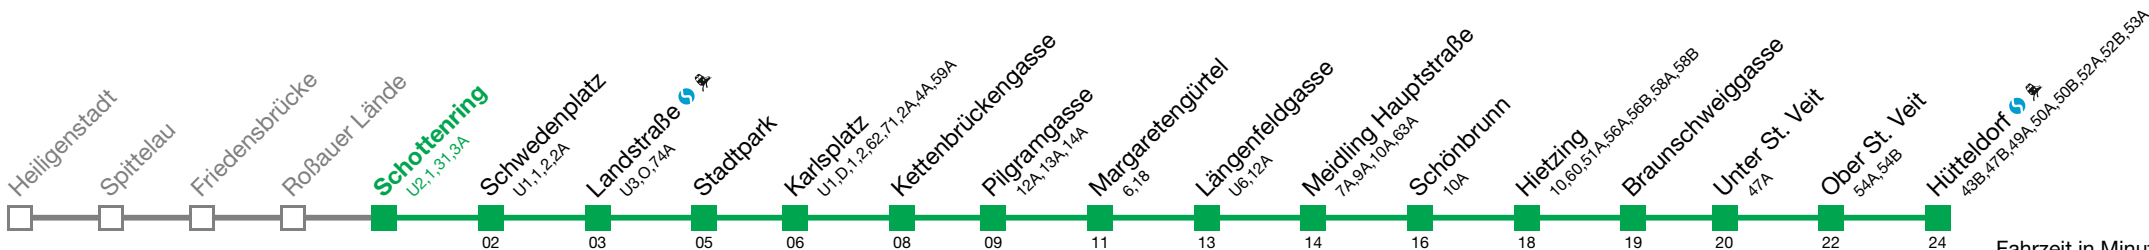

U4 Hütteldorf

Fahrzeit in Minuten zur Hauptverkehrszeit

Montag-Freitag (Schule)

0	
1	
2	
3	
4	51 54 57
5	
6	
7	
8	
9	
10	
11	
12	↻ alle 3 bis 6 min
13	
14	
15	
16	
17	
18	
19	
20	03 09 15 22 29 36 44 51 59
21	06 14 21 29 36 44 51 59
22	06 14 21 29 36 44 51 59
23	06 14 21 29 36 44 51 59
0	06 14 21

Montag-Freitag (Ferien)

0	
1	
2	
3	
4	51 54 57
5	
6	
7	
8	
9	
10	
11	
12	↻ alle 3 bis 6 min
13	
14	
15	
16	
17	
18	
19	
20	03 09 15 22 29 36 44 51 59
21	06 14 21 29 36 44 51 59
22	06 14 21 29 36 44 51 59
23	06 14 21 29 36 44 51 59
0	06 14 21

Samstag

0	29 44 59
1	14 29 44 59
2	14 29 44 59
3	14 29 44 59
4	14 29 44 51 58
5	06 16 26 31 36 46 56
6	01 06 10 14 21 29 36 44 51 59
7	
8	
9	
10	
11	
12	
13	↻ alle 5 bis 7 min
14	
15	
16	
17	
18	
19	
20	03 08 14 21 29 36 44 51 59
21	06 14 21 29 36 44 51 59
22	06 14 21 29 36 44 51 59
23	06 14 21 29 36 44 51 59
0	06 14 21

Sonn- und Feiertag

0	29 44 59
1	14 29 44 59
2	14 29 44 59
3	14 29 44 59
4	14 29 44 51 58
5	06 16 26 36 46 56
6	06 16 26 31 36 46 56
7	00 06 14 21 29 36 44 51 59
8	06 14 21 29 36 44 51 55 59
9	06 14 21 29 36 44 51 59
10	
11	
12	
13	
14	↻ alle 5 min
15	
16	
17	
18	
19	
20	03 08 14 21 29 36 44 51 59
21	06 14 21 29 36 44 51 59
22	06 14 21 29 36 44 51 59
23	06 14 21 29 36 44 51 59
0	06 14 21

Bei dichten Intervallen kann es zu Kurzführungen kommen. Beachten Sie die Zielanzeigen.
Datum: 07.12.2023 11:36:01; Linie: 21-U4-O-1-R

Kaufen Sie Ihre Tickets bequem mit der WienMobil App. Buy your tickets easily via our WienMobil app.

Auskunft Servicetelefon 01/7909 100
Änderungen vorbehalten