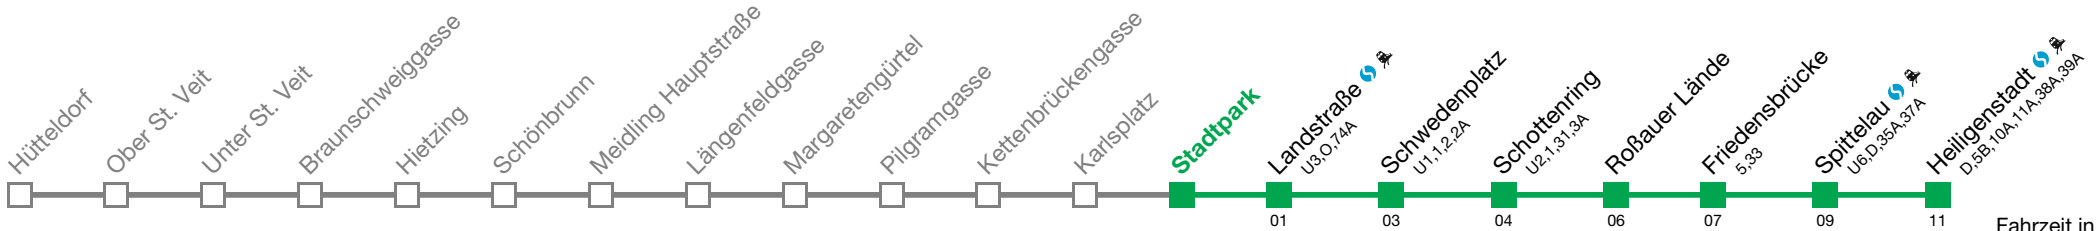

U4 Heiligenstadt

Fahrzeit in Minuten zur Hauptverkehrszeit

Montag-Freitag (Schule)

0
1
2
3
4
5 10 19 26 32 38 42 46 50 54 58
6
7
8
9
10
11
12 alle 2 bis 5 min
13
14
15
16
17
18
19
20 alle 4 bis 6 min
21 00 08 15 23 30 38 45 53
22 00 08 15 23 30 38 45 53
23 00 08 15 23 30 38 45 53
0 00 08 15 22 31

Montag-Freitag (Ferien)

0
1
2
3
4
5 10 19 26 32 37 42 47 52 57
6
7
8
9
10
11
12
13 alle 4 bis 6 min
14
15
16
17
18
19
20
21 00 08 15 23 30 38 45 53
22 00 08 15 23 30 38 45 53
23 00 08 15 23 30 38 45 53
0 00 08 15 22 31

Samstag

0 38 53
1 08 23 38 53
2 08 23 38 53
3 08 23 38 53
4 08 23 38 53
5 10 22 32 42 52
6 00 08 15 23 30 38 45 52 57
7
8
9
10
11
12
13 alle 5 bis 6 min
14
15
16
17
18
19
20
21 00 08 15 23 30 38 45 53
22 00 08 15 23 30 38 45 53
23 00 08 15 23 30 38 45 53
0 00 08 15 22 31

Sonn- und Feiertag

0 38 53
1 08 23 38 53
2 08 23 38 53
3 08 23 38 53
4 08 23 38 53
5 10 22 32 42 52
6 02 12 22 32 42 52
7 00 08 15 23 30 38 45 53
8 00 08 15 23 30 38 45 53
9 00 08 15 23 30 38 42 47 52 57
10
11
12
13
14
15 alle 5 bis 6 min
16
17
18
19
20
21 00 08 15 23 30 38 45 53
22 00 08 15 23 30 38 45 53
23 00 08 15 23 30 38 45 53
0 00 08 15 22 31

Bei dichten Intervallen kann es zu Kurzführungen kommen.
Beachten Sie die Zielanzeigen.
Datum: 07.12.2023 11:35:23; Linie: 21-U4-O-1-H

Kaufen Sie Ihre Tickets bequem mit der WienMobil App.
Buy your tickets easily via our WienMobil app.

Auskunft Servicetelefon 01/7909 100
Änderungen vorbehalten