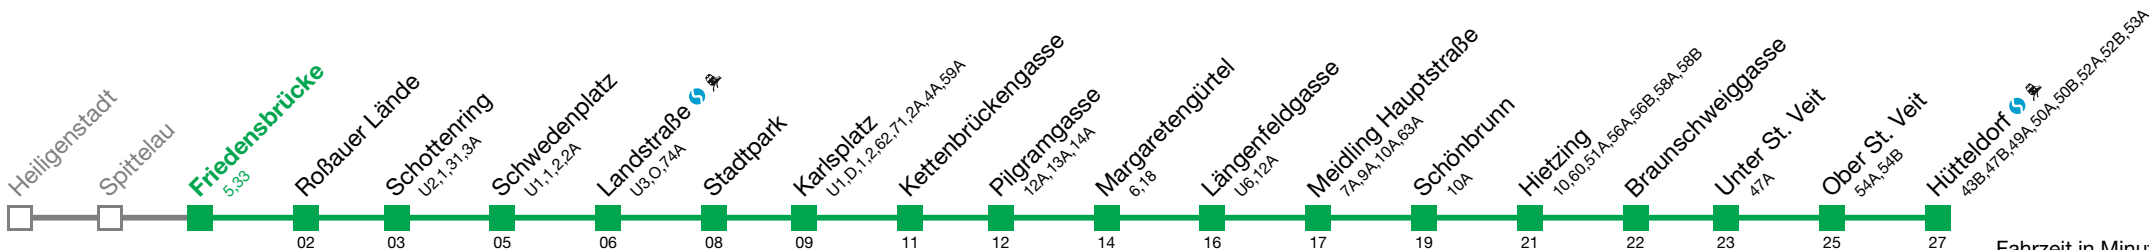

10
 11
 12
 13
 14 alle 5 min
 15
 16
 17
 18
 19

20 04 09 17 24 32 39 47 54
 21 02 10 17 25 32 40 47 55
 22 02 10 17 25 32 40 47 55
 23 02 10 17 25 32 40 47 55
 0 02 10 17

U4 Hütteldorf

Fahrzeit in Minuten zur Hauptverkehrszeit