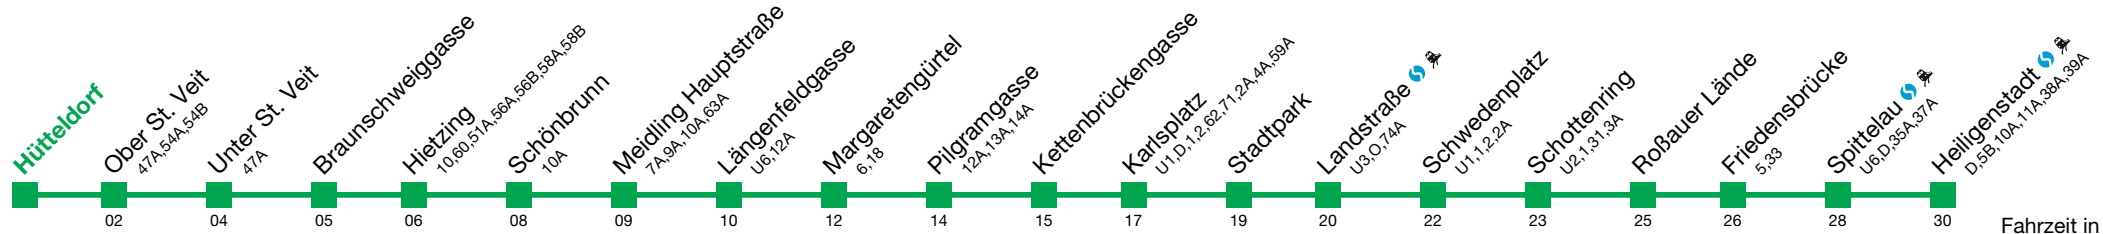

U4 Heiligenstadt

Fahrzeit in Minuten zur Hauptverkehrszeit

Montag-Freitag (Schule)

0
1
2
3
4 51
5  alle 4 bis 7 min
6
7
8
9
10
11
12  alle 2 bis 5 min
13
14
15
16
17
18
19
20 03 08 13 18 23 28 34 41 49 57
21 04 12 19 27 34 42 49 57
22 04 12 19 27 34 42 49 57
23 04 12 19 27 34 42 49 57
0 04 10