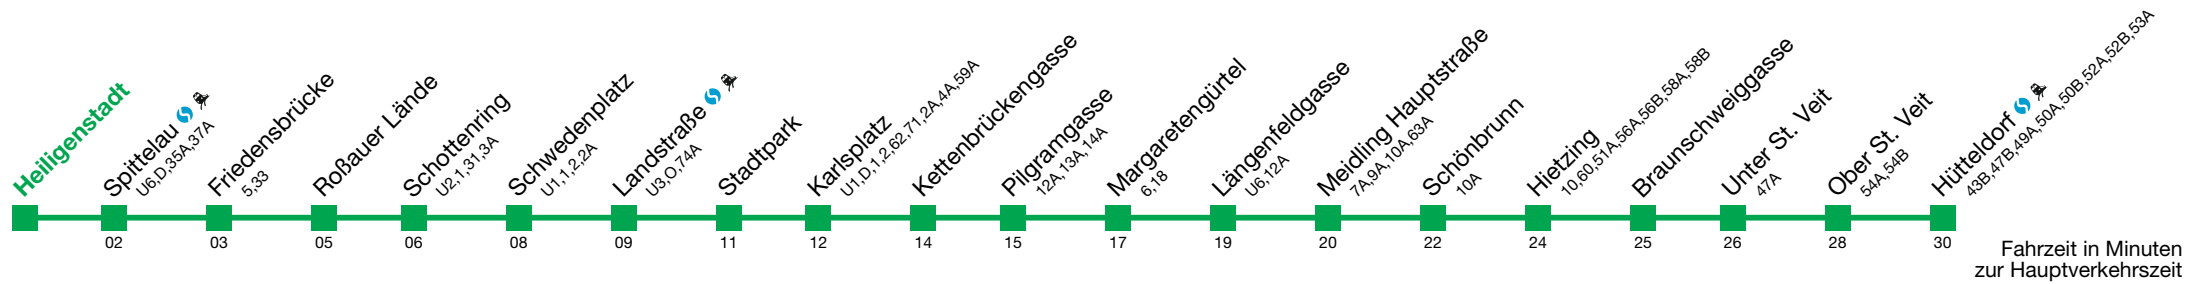

U4 Hütteldorf

Montag-Freitag (Schule)

0
1
2
3
4 45 51 56
5
6
7
8
9
10
11
12
13
14
15
16
17
18
19
20 03 09 15 22 30 37 45 52
21 00 08 15 23 30 38 45 53
22 00 08 15 23 30 38 45 53
23 00 08 15 23 30 38 45 53
0 00 08 15

↻ alle 3 bis 6 min

Montag-Freitag (Ferien)

0
1
2
3
4 45 51 56
5
6
7
8
9
10
11
12
13
14
15
16
17
18
19
20 03 09 15 22 30 37 45 52
21 00 08 15 23 30 38 45 53
22 00 08 15 23 30 38 45 53
23 00 08 15 23 30 38 45 53
0 00 08 15

↻ alle 4 bis 6 min

Samstag

0 23 38 53
1 08 23 38 53
2 08 23 38 53
3 08 23 38 53
4 08 23 38 45 59
5 09 19 29 39 49 59
6 07 15 22 30 37 45 52
7
8
9
10
11
12
13
14
15
16
17
18
19
20 02 07 15 22 30 37 45 52
21 00 08 15 23 30 38 45 53
22 00 08 15 23 30 38 45 53
23 00 08 15 23 30 38 45 53
0 00 08 15

↻ alle 5 bis 7 min

Sonn- und Feiertag

0 23 38 53
1 08 23 38 53
2 08 23 38 53
3 08 23 38 53
4 08 23 38 45 59
5 09 19 29 39 49 59
6 09 19 29 39 49 59
7 07 15 22 30 37 45 52
8 00 07 15 22 30 37 45 52
9 00 07 15 22 30 37 45 52 57
10
11
12
13
14
15
16
17
18
19
20 02 07 15 22 30 37 45 52
21 00 08 15 23 30 38 45 53
22 00 08 15 23 30 38 45 53
23 00 08 15 23 30 38 45 53
0 00 08 15

↻ alle 5 min