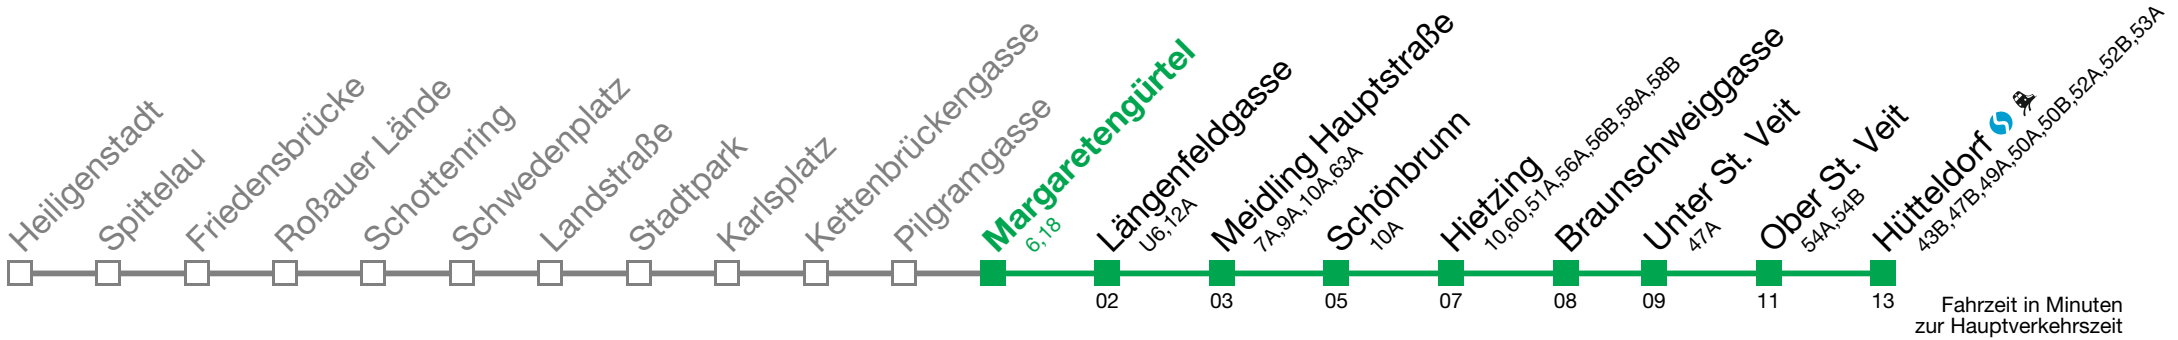

U4 Hütteldorf

Montag-Freitag (Schule)

0
1
2
3
4
5
6
7
8
9
10
11
12
13
14
15
16
17
18
19
20
21
22
23
0

02 05 08 14 17 20 26 29 32 38 42 46 50 54 58

↻ alle 3 bis 5 min

Montag-Freitag (Ferien)

0
1
2
3
4
5
6
7
8
9
10
11
12
13
14
15
16
17
18
19
20
21
22
23
0

02 05 08 14 20 26 29 32 38 44 49 54 59

↻ alle 4 bis 6 min

Samstag

0
1
2
3
4
5
6
7
8
9
10
11
12
13
14
15
16
17
18
19
20
21
22
23
0

40 55

10 25 40 55

10 25 40 55

10 25 40 55

10 25 40 55

02 09 17 27 37 42 47 57

07 12 17 21 25 32 40 47 55

02 10 17 24 29 34 39 44 49 54 59

↻ alle 5 min

Sonn- und Feiertag

0
1
2
3
4
5
6
7
8
9
10
11
12
13
14
15
16
17
18
19
20
21
22
23
0

40 55

10 25 40 55

10 25 40 55

10 25 40 55

10 25 40 55

02 09 17 27 37 47 57

07 17 27 37 42 47 57

07 11 17 25 32 40 47 55

02 10 17 25 32 40 47 55

02 06 10 17 25 32 40 47 55

02 10 14 19 24 29 34 39 44 49 54 59

↻ alle 5 min

Bei dichten Intervallen kann es zu Kurzführungen kommen.
Beachten Sie die Zielanzeigen.
Datum: 07.12.2023 11:36:14; Linie: 21-U4-O-1-R

Kaufen Sie Ihre Tickets bequem mit der WienMobil App.
Buy your tickets easily via our WienMobil app.

Auskunft Servicetelefon 01/7909 100
Änderungen vorbehalten