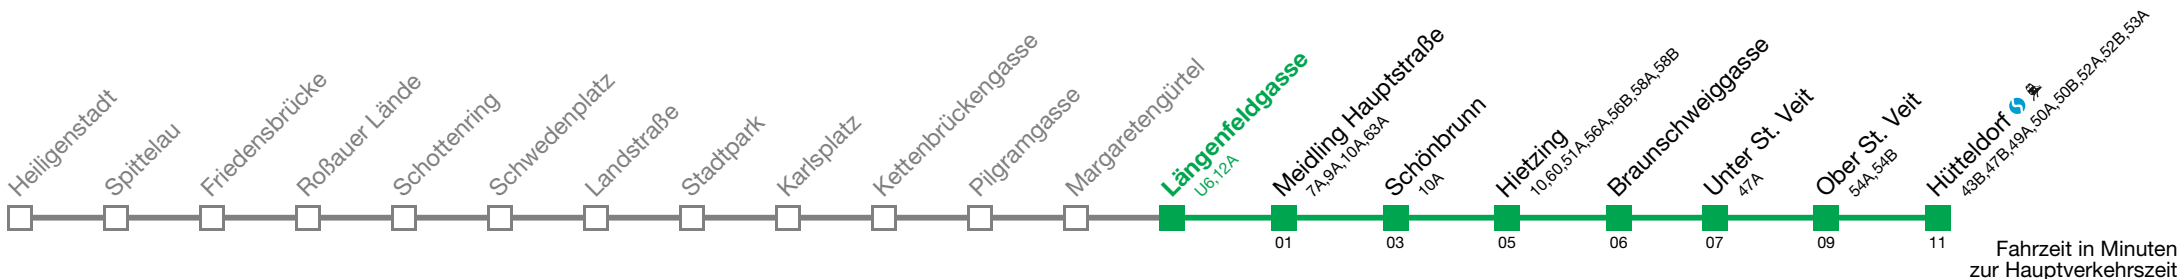

U4 Hütteldorf

Montag-Freitag (Schule)

0
1
2
3
4
5 04 07 10 16 19 22 28 31 34 40 44 48 52 56
6
7
8
9
10
11
12 ↔ alle 3 bis 5 min
13
14
15
16
17
18
19
20 00 04 08 12 16 22 28 35 42 49 57
21 04 12 19 27 34 42 49 57
22 04 12 19 27 34 42 49 57
23 04 12 19 27 34 42 49 57
0 04 12 19 27 37

Montag-Freitag (Ferien)

0
1
2
3
4
5 04 07 10 16 22 28 31 34 40 46 51 56
6
7
8
9
10
11
12 ↔ alle 4 bis 6 min
13
14
15
16
17
18
19
20 00 04 08 12 16 22 28 35 42 49 57
21 04 12 19 27 34 42 49 57
22 04 12 19 27 34 42 49 57
23 04 12 19 27 34 42 49 57
0 04 12 19 27 37

Samstag

0 42 57
1 12 27 42 57
2 12 27 42 57
3 12 27 42 57
4 12 27 42 57
5 04 11 19 29 39 44 49 59
6 09 14 19 23 27 34 42 49 57
7 04 12 19 26 31 36 41 46 51 56
8
9
10
11
12 ↔ alle 5 min
13
14
15
16
17
18
19
20 01 06 11 16 21 27 34 42 49 57
21 04 12 19 27 34 42 49 57
22 04 12 19 27 34 42 49 57
23 04 12 19 27 34 42 49 57
0 04 12 19 27 37

Sonn- und Feiertag

0 42 57
1 12 27 42 57
2 12 27 42 57
3 12 27 42 57
4 12 27 42 57
5 04 11 19 29 39 49 59
6 09 19 29 39 44 49 59
7 09 13 19 27 34 42 49 57
8 04 12 19 27 34 42 49 57
9 04 08 12 19 27 34 42 49 57
10 04 12 16 21 26 31 36 41 46 51 56
11
12
13
14
15 ↔ alle 5 min
16
17
18
19
20 01 06 11 16 21 27 34 42 49 57
21 04 12 19 27 34 42 49 57
22 04 12 19 27 34 42 49 57
23 04 12 19 27 34 42 49 57
0 04 12 19 27 37

Bei dichten Intervallen kann es zu Kurzführungen kommen.
Beachten Sie die Zielanzeigen.
Datum: 07.12.2023 11:36:16; Linie: 21-U4-O-1-R

Kaufen Sie Ihre Tickets bequem mit der WienMobil App.
Buy your tickets easily via our WienMobil app.

Auskunft Servicetelefon 01/7909 100
Änderungen vorbehalten