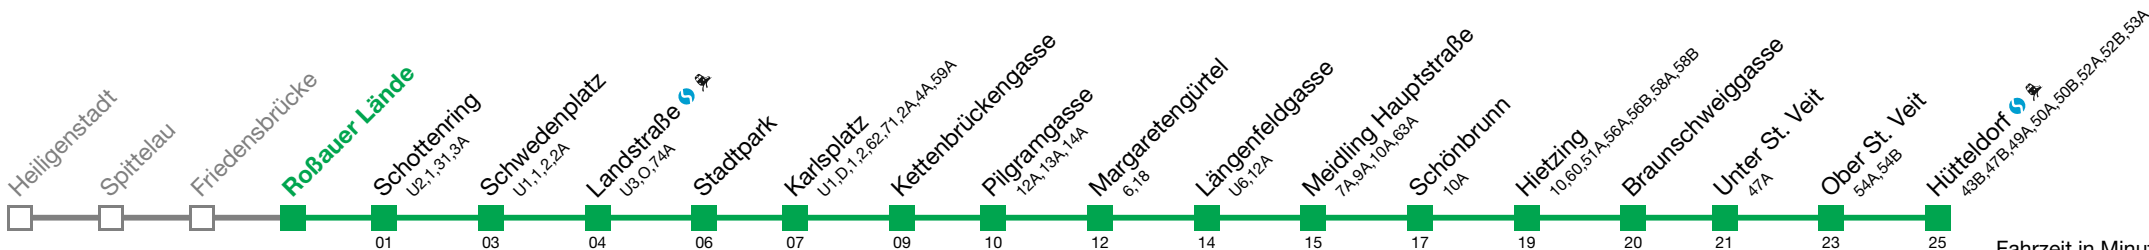

U4 Hütteldorf

Fahrzeit in Minuten zur Hauptverkehrszeit

Montag-Freitag (Schule)

0	
1	
2	
3	
4	50 53 56
5	
6	
7	
8	
9	
10	
11	
12	↻ alle 3 bis 6 min
13	
14	
15	
16	
17	
18	
19	
20	02 08 14 20 27 35 42 50 57
21	05 12 20 27 35 42 50 57
22	05 12 20 27 35 42 50 57
23	05 12 20 27 35 42 50 57
0	05 12 19

Montag-Freitag (Ferien)

0	
1	
2	
3	
4	50 53 56
5	
6	
7	
8	
9	
10	
11	
12	↻ alle 3 bis 6 min
13	
14	
15	
16	
17	
18	
19	
20	02 08 14 20 27 35 42 50 57
21	05 12 20 27 35 42 50 57
22	05 12 20 27 35 42 50 57
23	05 12 20 27 35 42 50 57
0	05 12 19

Samstag

0	27 42 57
1	12 27 42 57
2	12 27 42 57
3	12 27 42 57
4	12 27 42 50 57
5	04 14 24 29 34 44 54 59
6	04 08 12 20 27 35 42 50 57
7	
8	
9	
10	
11	
12	
13	↻ alle 5 bis 7 min
14	
15	
16	
17	
18	
19	
20	02 07 12 20 27 35 42 50 57
21	05 12 20 27 35 42 50 57
22	05 12 20 27 35 42 50 57
23	05 12 20 27 35 42 50 57
0	05 12 19

Sonn- und Feiertag

0	27 42 57
1	12 27 42 57
2	12 27 42 57
3	12 27 42 57
4	12 27 42 50 57
5	04 14 24 34 44 54
6	04 14 24 29 34 44 54 59
7	04 12 20 27 35 42 50 57
8	05 12 20 27 35 42 50 53 57
9	05 12 20 27 35 42 50 57
10	
11	
12	
13	
14	↻ alle 5 min
15	
16	
17	
18	
19	
20	02 07 12 20 27 35 42 50 57
21	05 12 20 27 35 42 50 57
22	05 12 20 27 35 42 50 57
23	05 12 20 27 35 42 50 57
0	05 12 19

Bei dichten Intervallen kann es zu Kurzführungen kommen. Beachten Sie die Zielanzeigen.
Datum: 07.12.2023 11:35:59; Linie: 21-U4-O-1-R

Kaufen Sie Ihre Tickets bequem mit der WienMobil App. Buy your tickets easily via our WienMobil app.

Auskunft Servicetelefon 01/7909 100
Änderungen vorbehalten