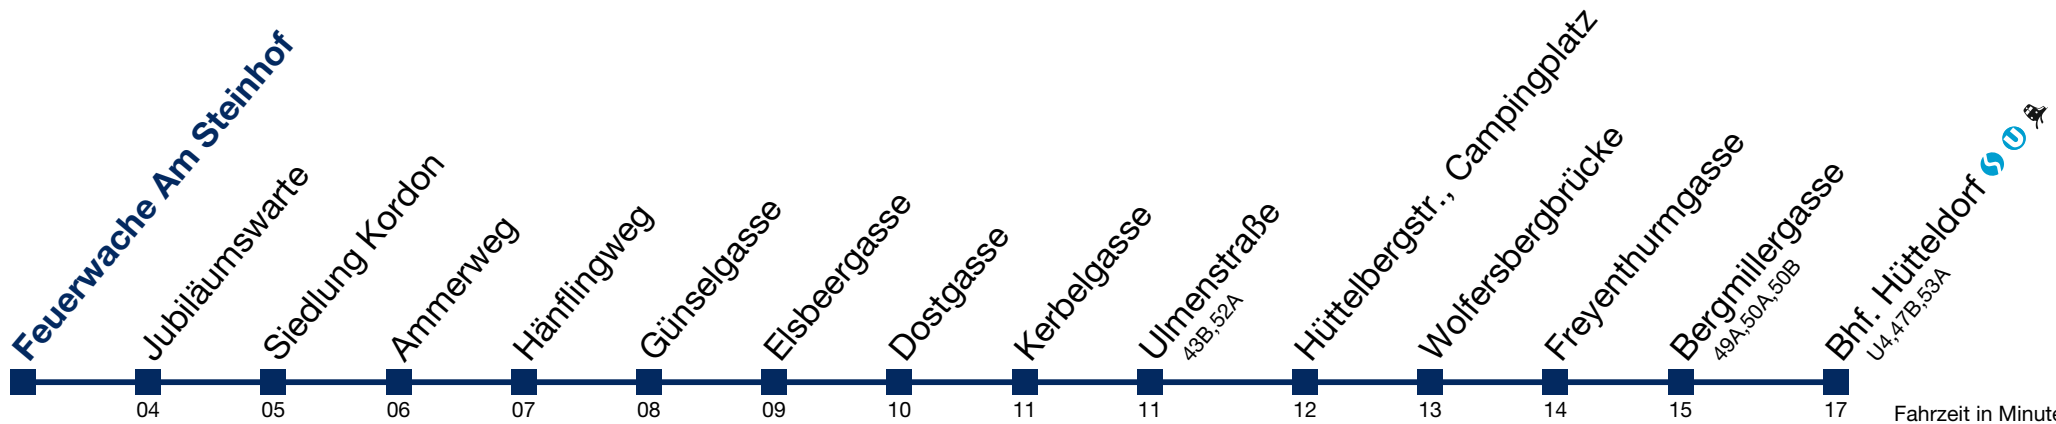

Samstag

- 7 20
- 8 30
- 9
- 10
- 11
- 12
- 13 35
- 14
- 15
- 16
- 17 35

Sonn- und Feiertag

- 7
- 8 29
- 9
- 10
- 11
- 12
- 13 30
- 14
- 15
- 16
- 17 30

52B Bhf. Hütteldorf

Fahrzeit in Minuten
zur Hauptverkehrszeit