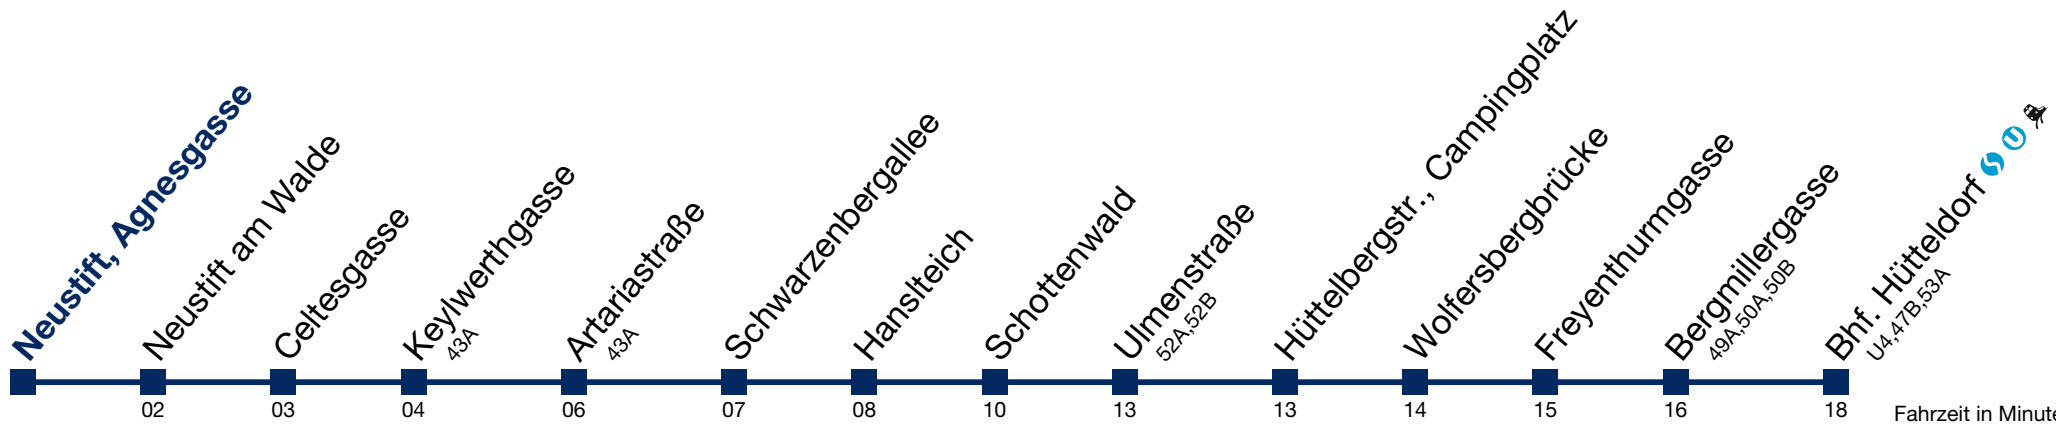

43B Bhf. Hütteldorf

Fahrzeit in Minuten
zur Hauptverkehrszeit

Montag bis Freitag

Samstag

Sonn- und Feiertag

10
11 10
12 10
13 10
14 10
15 10
16 15
17 15
18 15
19 16
20 16

10 10
11 10
12 10
13 10
14 10
15 10
16 16
17 16
18 16
19 16
20 16

10 09
11 10
12 10
13 10
14 10
15 10
16 46
17 46
18 46
19 46
20 46