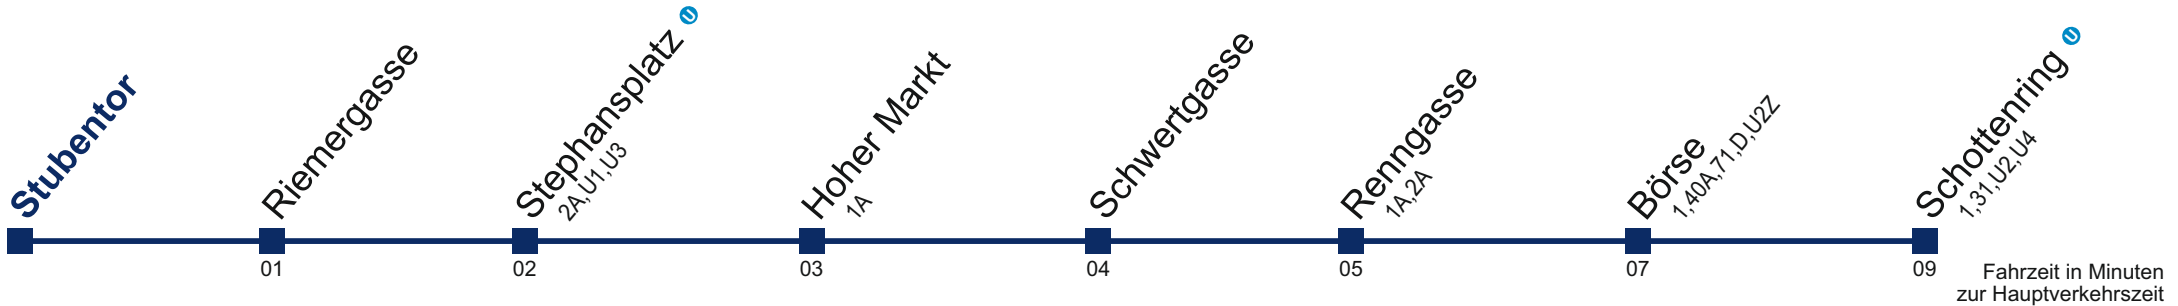

3A Schottenring

Fahrzeit in Minuten zur Hauptverkehrszeit

Montag bis Freitag

6	18	28	38	48	58	
7	08	18	28	38	48	58
8	08	18	28	38	48	58
9	08	18	28	38	48	58
10	08	18	28	38	48	58
11	08	18	28	38	48	58
12	08	18	28	38	48	58
13	08	18	28	38	48	58
14	08	18	28	38	48	58
15	08	18	28	38	48	58
16	08	18	28	38	48	58
17	08	18	28	38	48	58
18	08	18	28	38	48	58
19	08	18	28	38	48	58