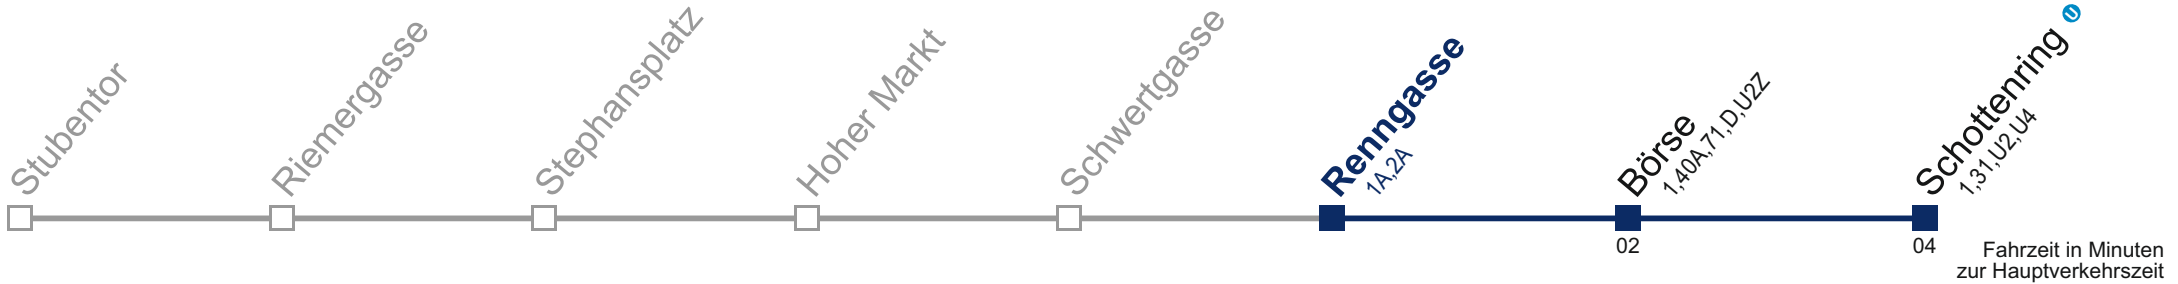

Sonn- und Feiertag

kein Betrieb

Am 24.12. Betrieb nur bis ca. 14:00 Uhr

Kaufen Sie Ihre Tickets bequem mit der WienMobil-App.
Buy your tickets easily via our WienMobil app.

3A Schottenring

Montag bis Freitag