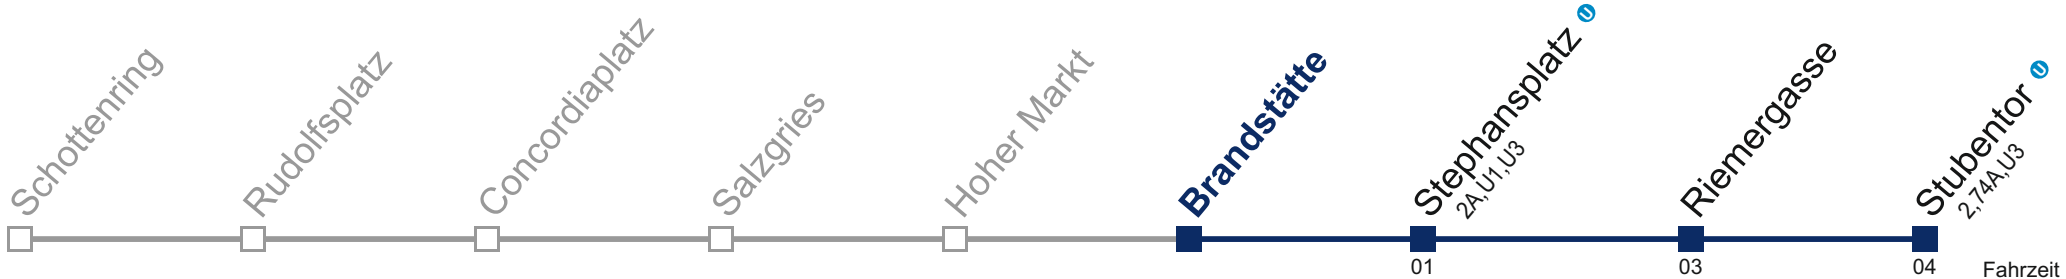

3A Stubentor

Fahrzeit in Minuten zur Hauptverkehrszeit

Montag bis Freitag

6 41 51
7 01 11 21 31 41 51
8 01 11 21 31 41 51
9 01 11 21 31 41 51
10 01 11 21 31 41 51
11 01 11 21 31 41 51
12 01 11 21 31 41 51
13 01 11 21 31 41 51
14 01 11 21 31 41 51
15 01 11 21 31 41 51
16 01 11 21 31 41 51
17 01 11 21 31 41 51
18 01 11 21 31 41 51
19 01 11 21 31 41 51
20 01