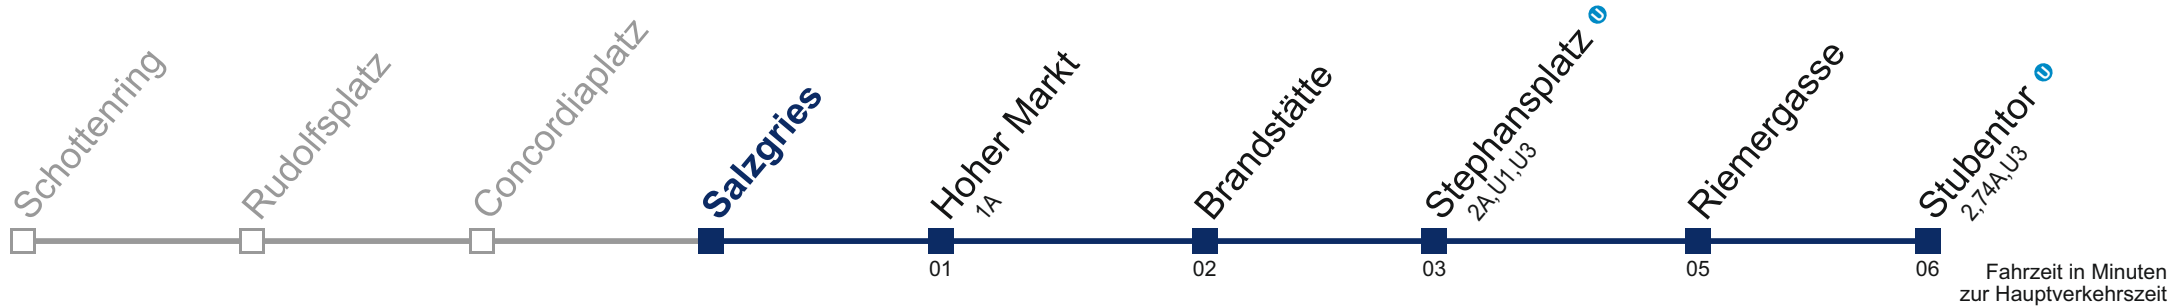

3A Stubentor

Fahrzeit in Minuten zur Hauptverkehrszeit

Montag bis Freitag

6	39 49 59
7	09 19 29 39 49 59
8	09 19 29 39 49 59
9	09 19 29 39 49 59
10	09 19 29 39 49 59
11	09 19 29 39 49 59
12	09 19 29 39 49 59
13	09 19 29 39 49 59
14	09 19 29 39 49 59
15	09 19 29 39 49 59
16	09 19 29 39 49 59
17	09 19 29 39 49 59
18	09 19 29 39 49 59
19	09 19 29 39 49 59