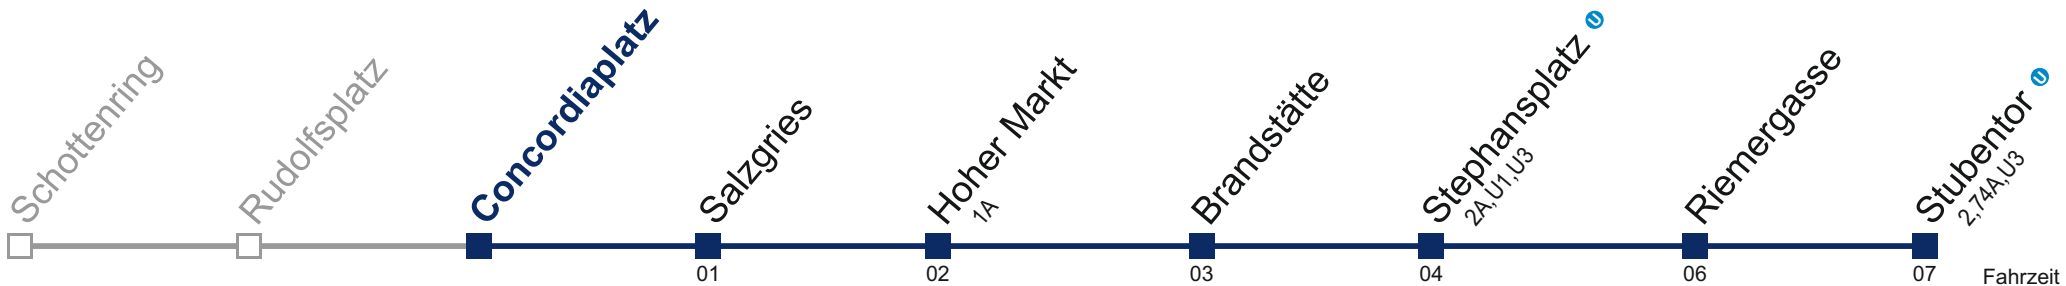

3A Stubentor

Fahrzeit in Minuten zur Hauptverkehrszeit

Montag bis Freitag

6	38 48 58
7	08 18 28 38 48 58
8	08 18 28 38 48 58
9	08 18 28 38 48 58
10	08 18 28 38 48 58
11	08 18 28 38 48 58
12	08 18 28 38 48 58
13	08 18 28 38 48 58
14	08 18 28 38 48 58
15	08 18 28 38 48 58
16	08 18 28 38 48 58
17	08 18 28 38 48 58
18	08 18 28 38 48 58
19	08 18 28 38 48 58