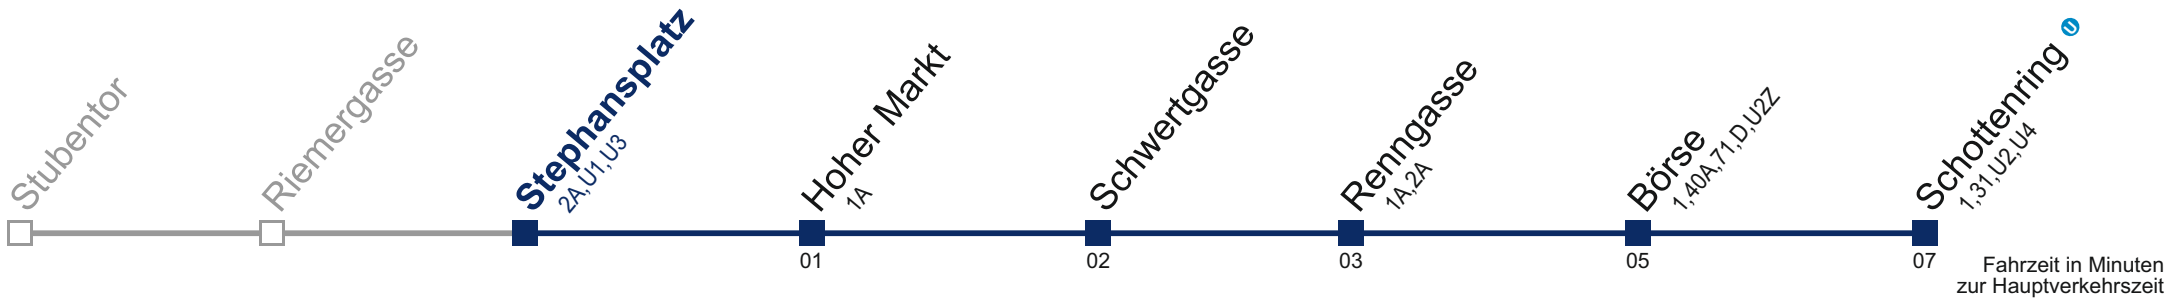

3A Schottenring

Fahrzeit in Minuten zur Hauptverkehrszeit

Montag bis Freitag

6	20	30	40	50		
7	00	11	21	31	41	51
8	01	11	21	31	41	51
9	01	11	21	31	41	51
10	01	11	21	31	41	51
11	01	11	21	31	41	51
12	01	11	21	31	41	51
13	01	11	21	31	41	51
14	01	11	21	31	41	51
15	01	11	21	31	41	51
16	01	11	21	31	41	51
17	01	11	21	31	41	51
18	01	11	21	31	41	51
19	01	11	21	31	41	51
20	01					