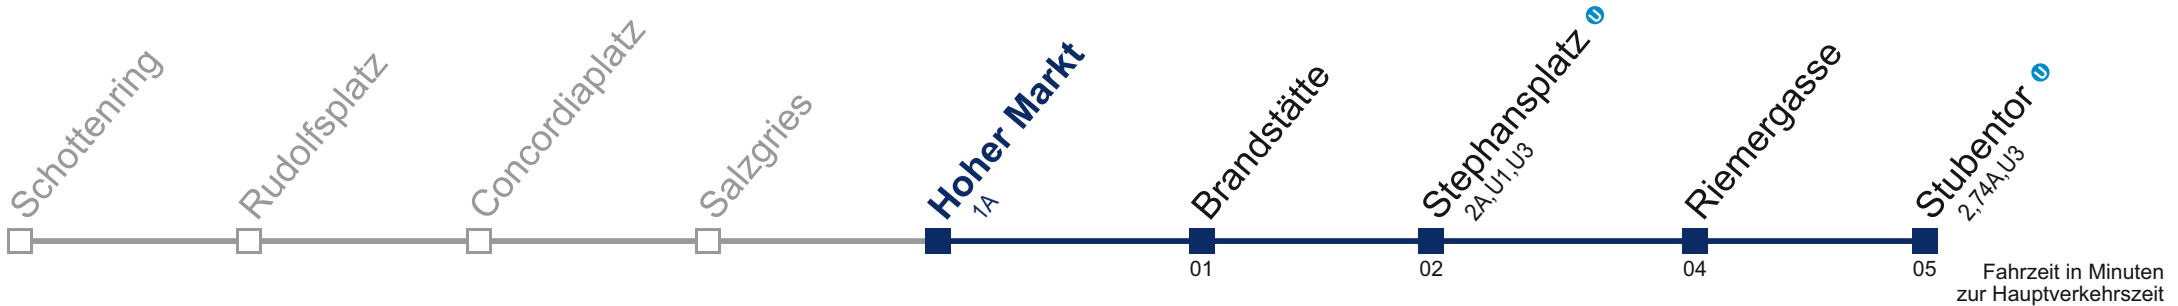

3A Stubentor

Montag bis Freitag

6	40 50
7	00 10 20 30 40 50
8	00 10 20 30 40 50
9	00 10 20 30 40 50
10	00 10 20 30 40 50
11	00 10 20 30 40 50
12	00 10 20 30 40 50
13	00 10 20 30 40 50
14	00 10 20 30 40 50
15	00 10 20 30 40 50
16	00 10 20 30 40 50
17	00 10 20 30 40 50
18	00 10 20 30 40 50
19	00 10 20 30 40 50
20	00