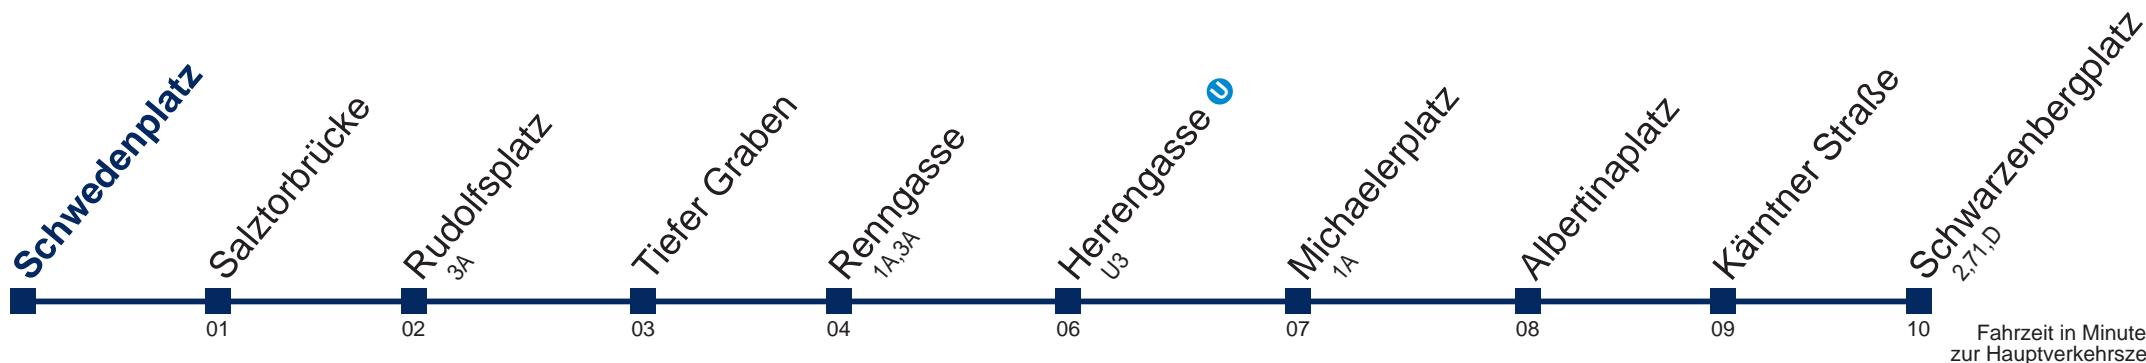

2A Schwarzenbergplatz

Fahrzeit in Minuten zur Hauptverkehrszeit

Montag bis Freitag

6	52
7	02 12 22 32 42 52
8	02 12 22 32 42 52
9	02 12 22 32 42 52
10	02 12 22 32 42 52
11	02 12 22 32 42 52
12	02 12 22 32 42 52
13	02 12 22 32 42 52
14	02 12 22 32 42 52
15	02 12 22 32 42 52
16	02 12 22 32 42 52
17	02 12 22 32 42 52
18	02 12 22 32 42 52
19	02 12 22 32 42 52
20	02