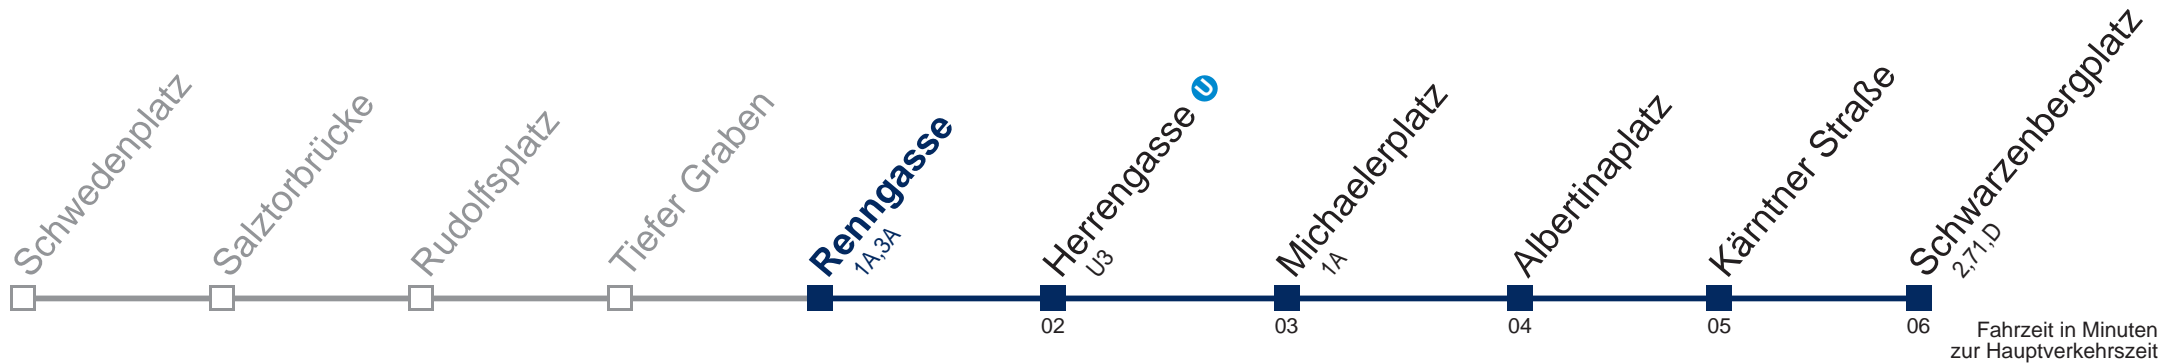

Sonn- und Feiertag

kein Betrieb

Am 24.12. Betrieb nur bis ca. 14:00 Uhr

Kaufen Sie Ihre Tickets bequem mit der WienMobil-App.
Buy your tickets easily via our WienMobil app.

2A Schwarzenbergplatz

Montag bis Freitag