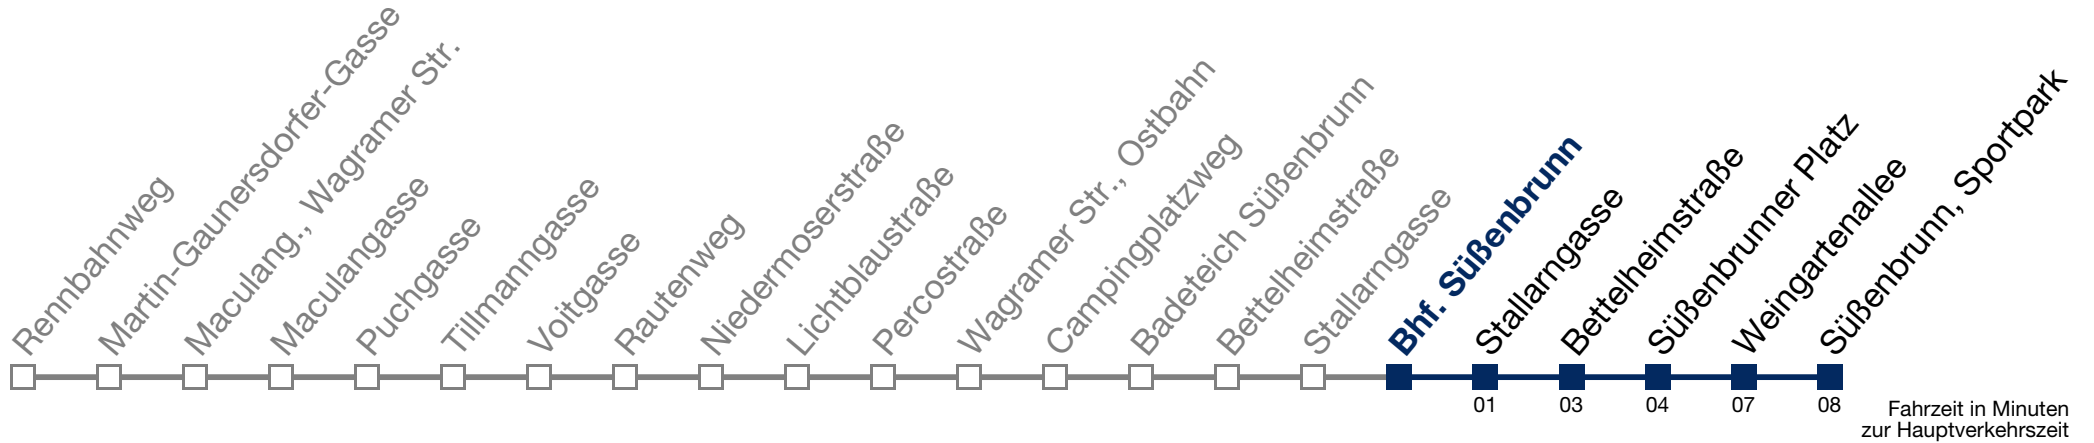

Montag-Freitag (Ferien)

12 45

13 45

Samstag

kein Betrieb

Sonn- und Feiertag

kein Betrieb

25A Süßenbrunn, Sportpark