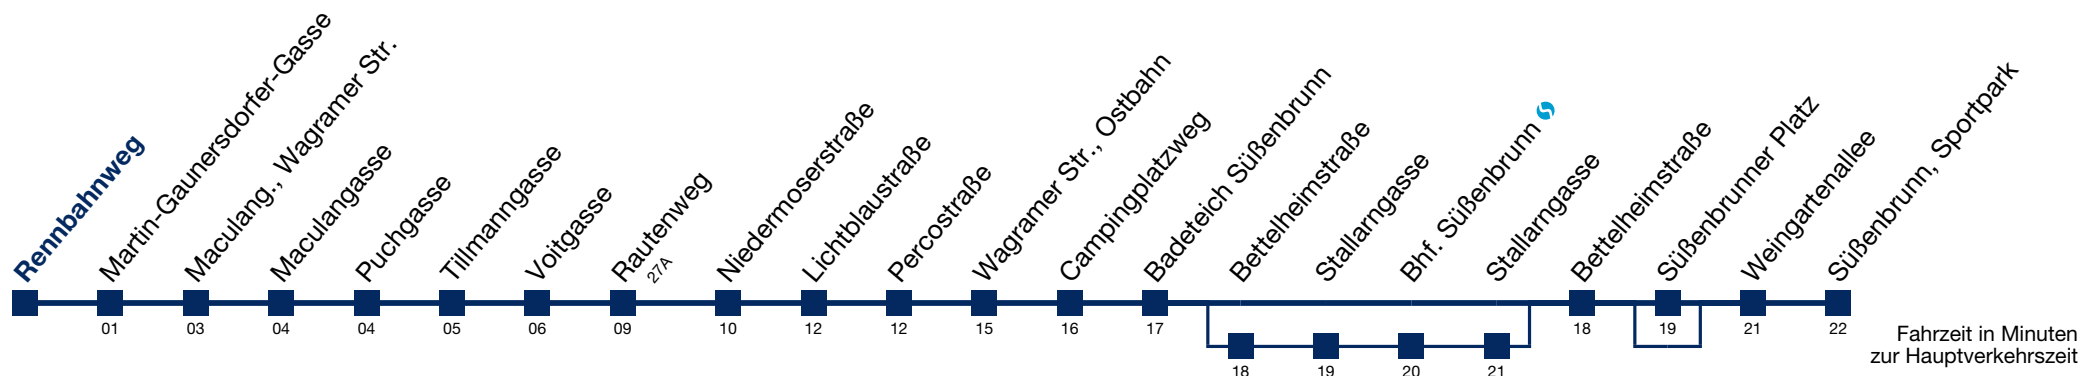

25A Süßenbrunn, Sportpark

Montag-Freitag (Schule)

5	09	24	39	54
6	08	23	36	52
7	08	25	51	
8	08	23	38	53
9	08	23	38	
10	08	38		
11	08	38		
12	08	26	53	
13	08	26	38	49
14	08	23	38	53
15	08	23	38	53
16	07	22	37	52
17	07	22	37	52
18	07	22	37	52
19	08	22	44	
20	16	46		
21	46			
22	47			
23	47			
0	40			