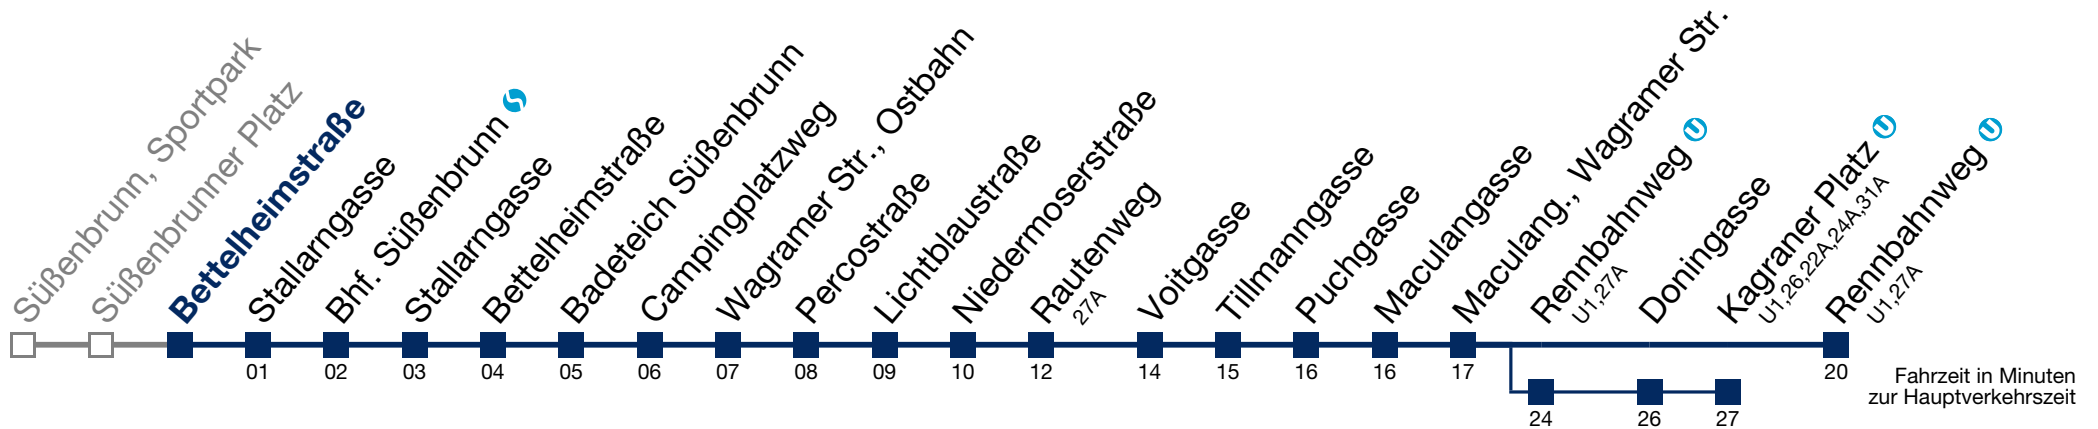

25A Rennbahnweg

Montag-Freitag (Schule)

5 11 41
6 11 41
7 02 **18** 41

Montag-Freitag (Ferien)

5 11 41
6 11 41
7 11 41

Samstag

kein Betrieb

Sonn- und Feiertag

kein Betrieb

☐ über Rennbahnweg
☐ bis Kagraner Platz