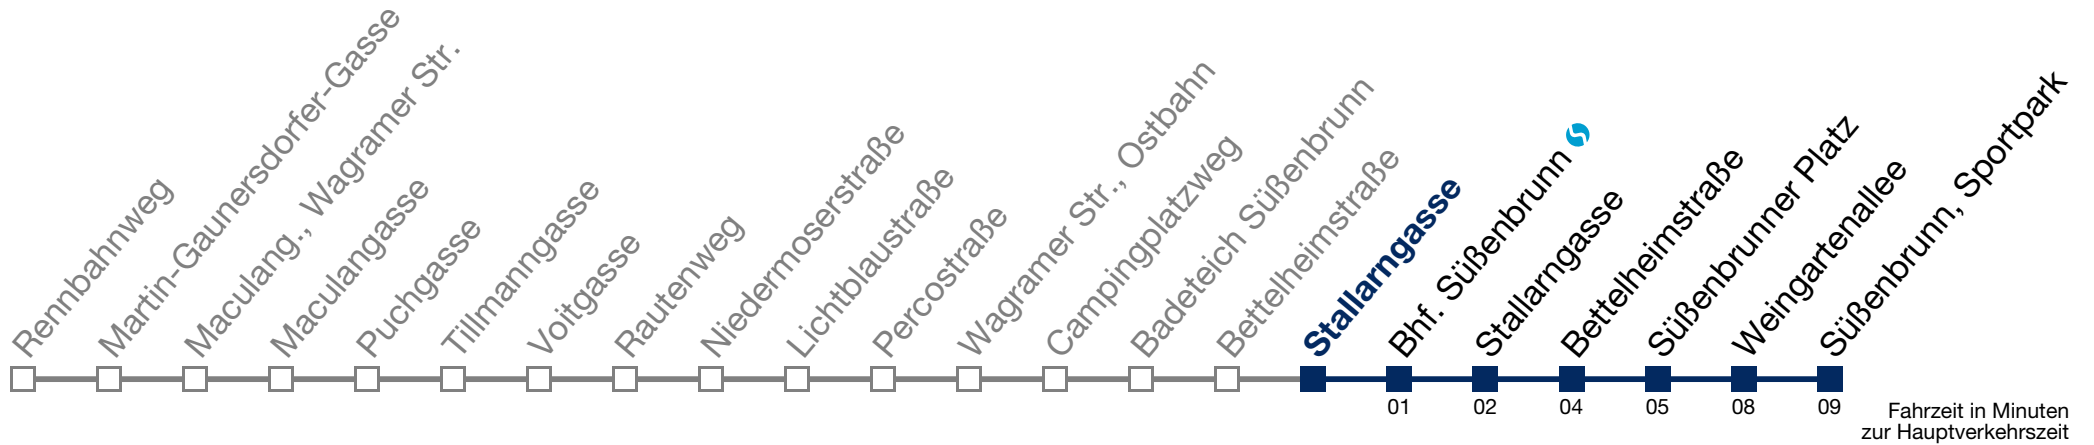

Samstag

kein Betrieb

Sonn- und Feiertag

kein Betrieb

25A Süßenbrunn, Sportpark

Montag-Freitag (Schule)

12 45

13 45