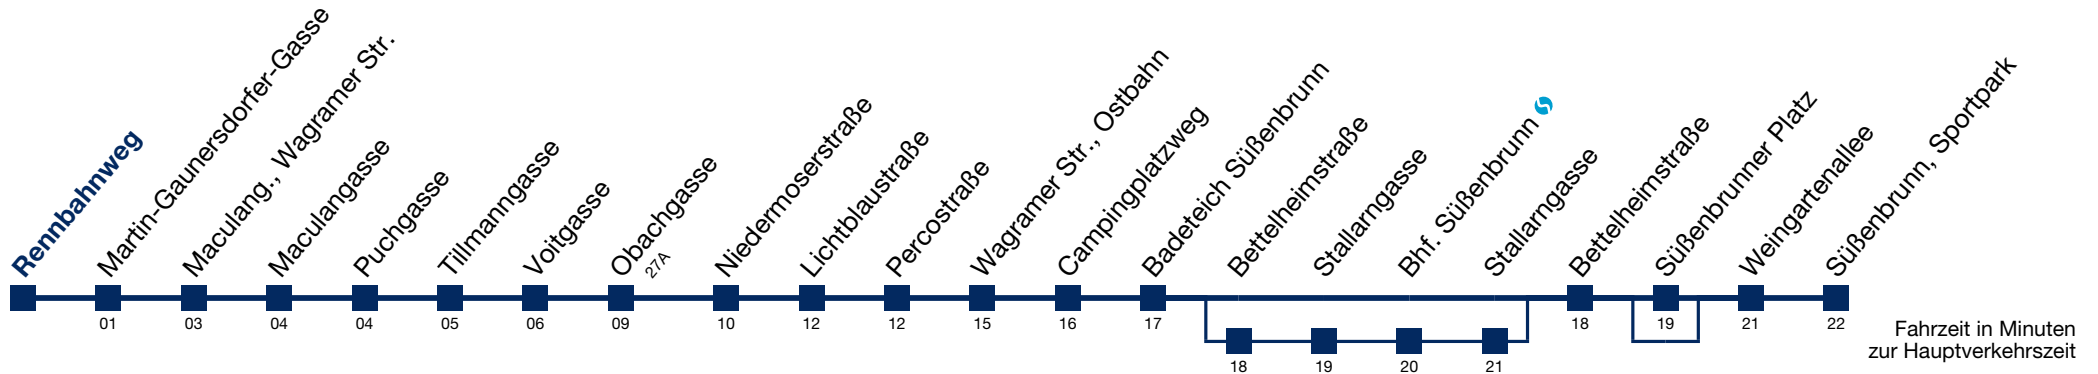

25A Süßenbrunn, Sportpark

Montag-Freitag (Schule)

5	09	24	39	54
6	08	23	36	52
7	08	25	51	
8	08	23	38	53
9	08	23	38	
10	08	38		
11	08	38		
12	08	26	53	
13	08	26	38	49
14	08	23	38	53
15	08	23	38	53
16	07	22	37	52
17	07	22	37	52
18	07	22	37	52
19	08	22	44	
20	16	46		
21	46			
22	47			
23	47			
0	40			