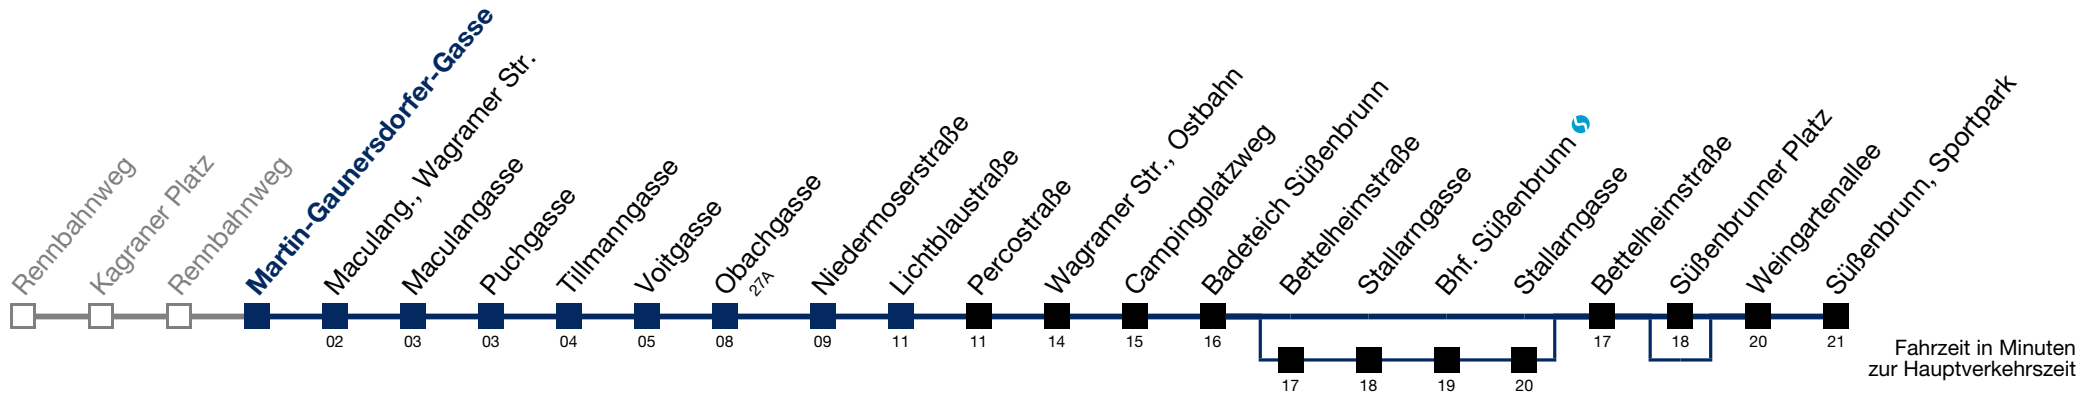

bis Lichtblaustraße
 bis Süßenbrunner Platz
 über Bettelheimstraße
 nicht über Süßenbrunner Platz

25A Lichtblaustraße

Montag-Freitag (Schule)

7 46

Montag-Freitag (Ferien)

kein Betrieb

Samstag

kein Betrieb

Sonn- und Feiertag

kein Betrieb

25A Lichtblaustraße

25A Süßenbrunn, Sportpark

Montag-Freitag (Schule)

5	10	25	40	55
6	09	24	38	54
7	09	27	50	52
8	09	24	39	54
9	09	24	39	
10	09	39		
11	09	39		
12	09	27	54	
13	09	27	39	50
14	09	24	39	54
15	09	24	39	54
16	08	23	38	53
17	08	23	38	53
18	08	23	38	53
19	09	23	46	
20	17	47		
21	47			
22	48			
23	48			
0	41			