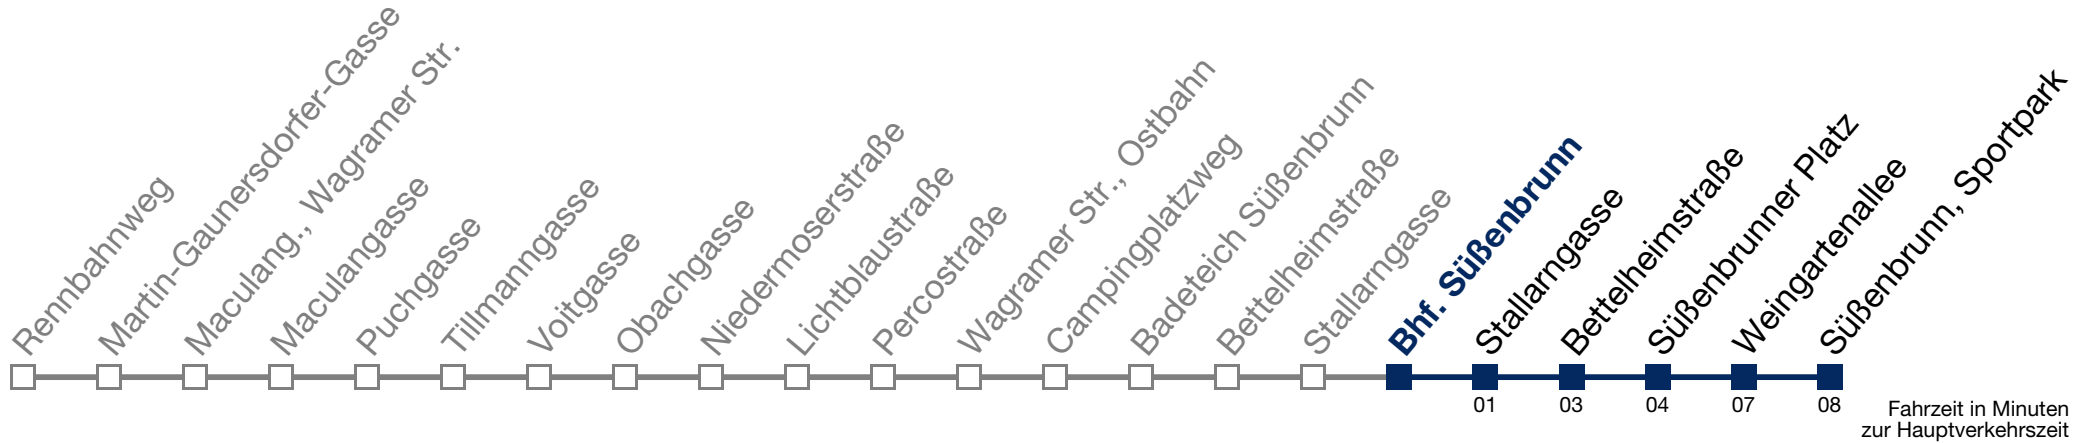

12 45

13 45

Samstag

kein Betrieb

Sonn- und Feiertag

kein Betrieb

25A Süßenbrunn, Sportpark

Montag-Freitag (Schule)