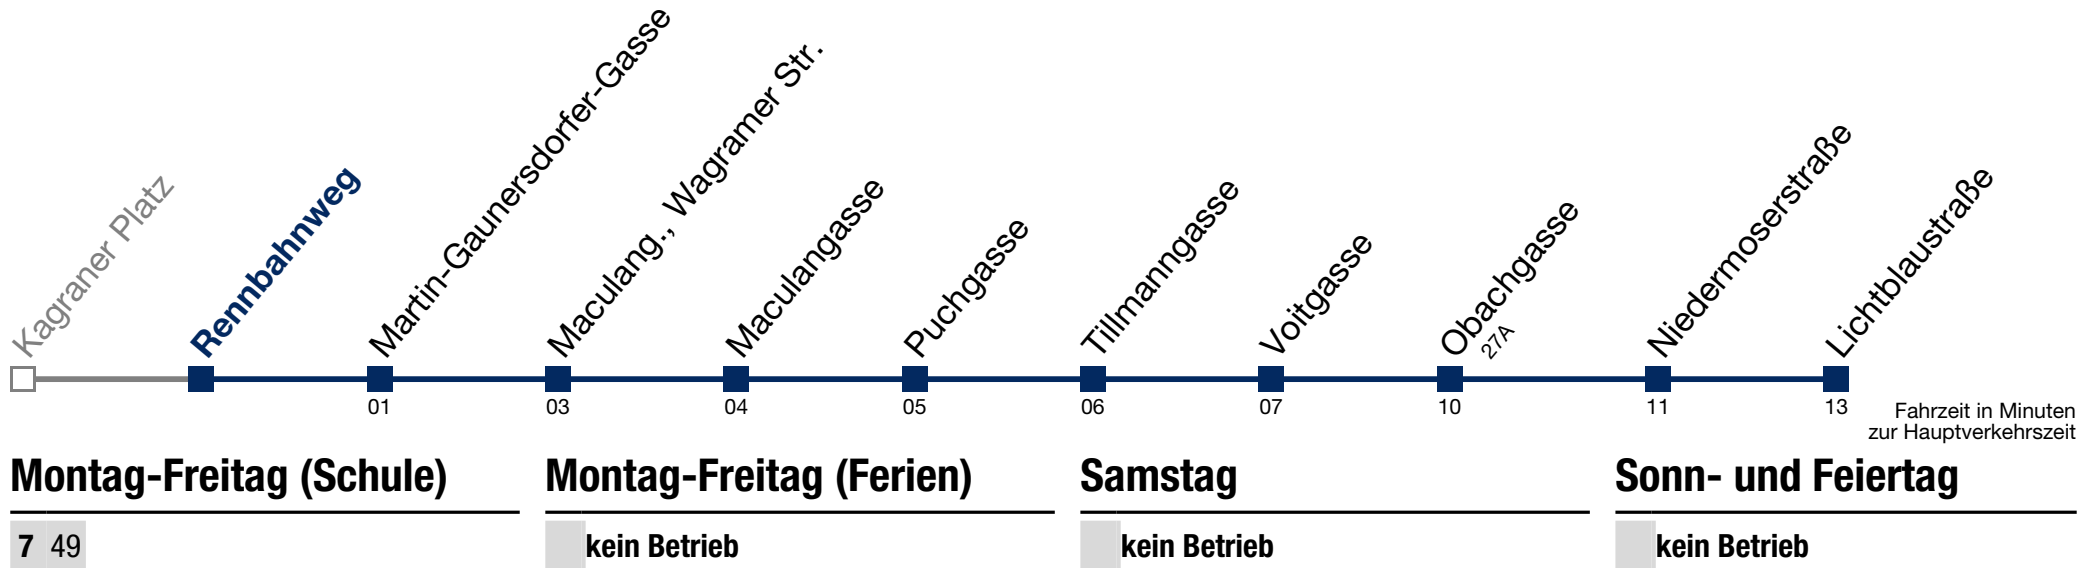

bis Lichtblaustraße
 bis Süßenbrunner Platz
 über Bettelheimstraße
 nicht über Süßenbrunner Platz

25A Lichtblaustraße

Montag-Freitag (Schule)

7 46

Montag-Freitag (Ferien)

kein Betrieb

Samstag

kein Betrieb

Sonn- und Feiertag

kein Betrieb

25A Lichtblaustraße

25A Süßenbrunn, Sportpark

Montag-Freitag (Schule)

5	10	25	40	55
6	09	24	38	54
7	09	27	50	52
8	09	24	39	54
9	09	24	39	
10	09	39		
11	09	39		
12	09	27	54	
13	09	27	39	50
14	09	24	39	54
15	09	24	39	54
16	08	23	38	53
17	08	23	38	53
18	08	23	38	53
19	09	23	46	
20	17	47		
21	47			
22	48			
23	48			
0	41			