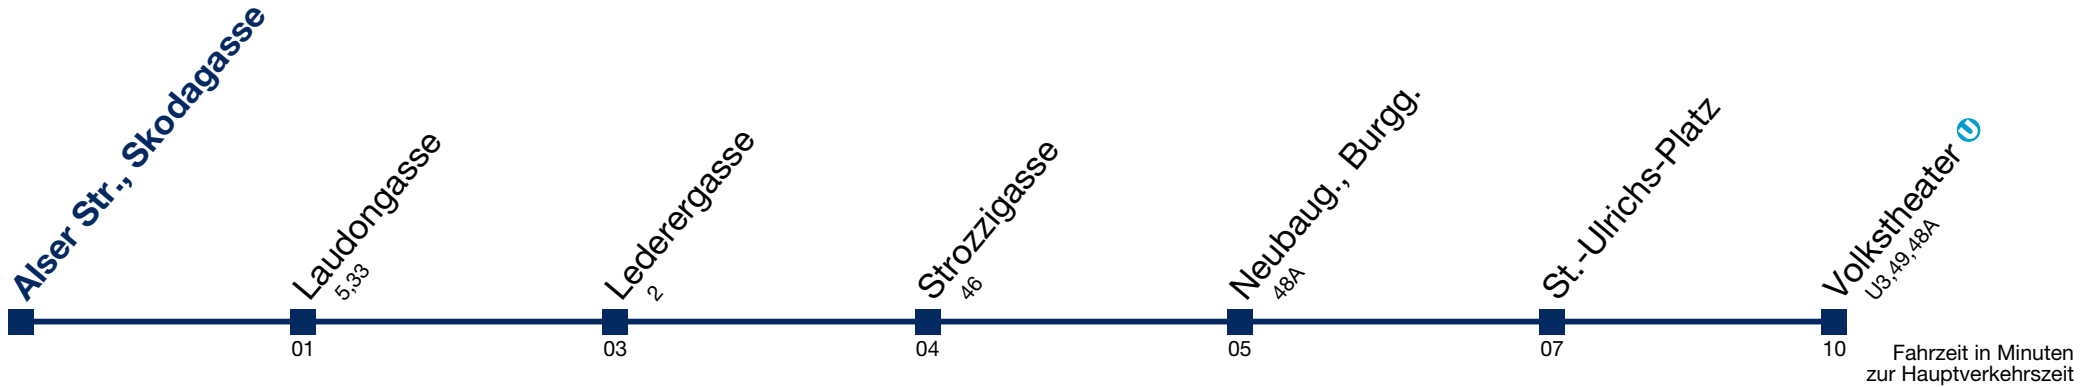

13A Volkstheater U

Montag bis Freitag

5	15	27	38	48	57			
6								
7								
8								
9								
10								
11								
12	↻ alle 5 bis 7 min							
13								
14								
15								
16								
17								
18								
19								
20	01	07	13	20	28	35	43	50
21	00	10	20	30	40	50		
22	00	10	20	30	42	57		
23	12	27	42	57				
0	12	27	44					