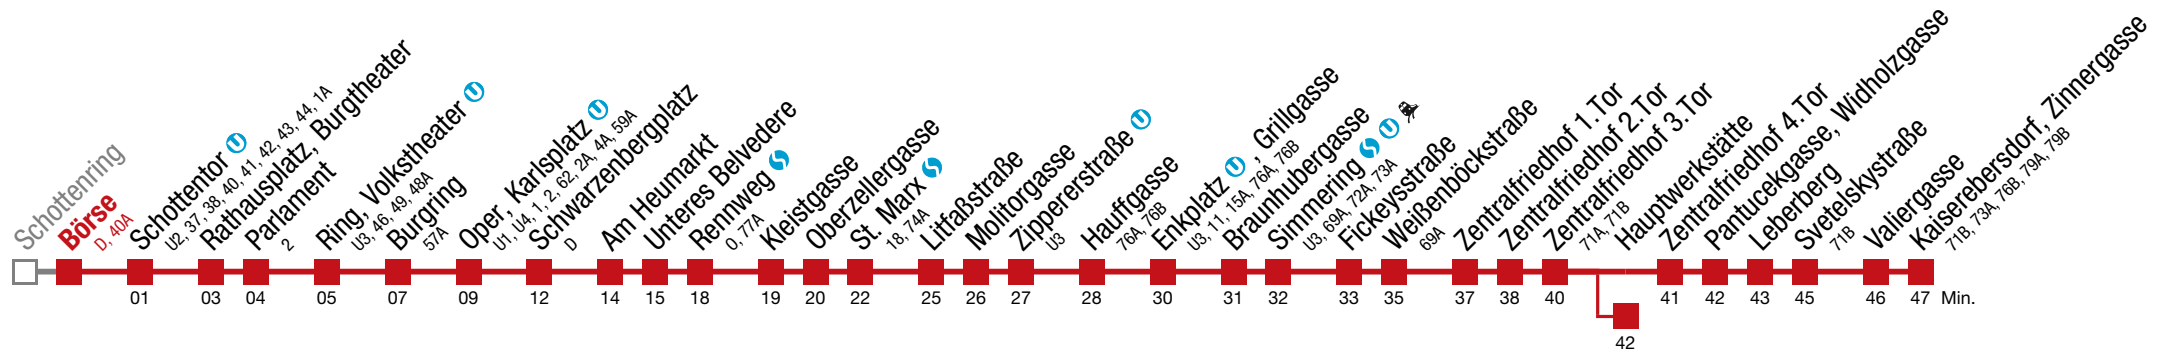

Bei dichten Intervallen kommt es zu Kurzführungen bis Fickeysstraße bis Hauptwerkstätte

71 Kaiserebersdorf, Zinnergasse

Montag-Freitag (Schule)

6	04	14	23	30	38	45	52	59	
7	↔ alle 4 bis 6 min								
8									
9	02	09	15	22	30	37	45	52	
10	00	07	15	22	30	37	45	52	
11	00	07	15	22	30	37	45	52	
12	00	07	15	22	30	37	45	52	
13	00	07	15	22	30	37	45	52	
14	00	07	15	22	30	37	45	52	59
15	↔ alle 6 bis 7 min								
16									
17	05	11	18	25	31	38	45	51	59
18	06	14	21	29	36	44	51	59	
19	07	15	22	30	37	45	52		
20	00	07	15	22	32	37	42	52	
21	02	12	22	32	42	52			
22	02	11	26	41	56				
23	11	26	41						