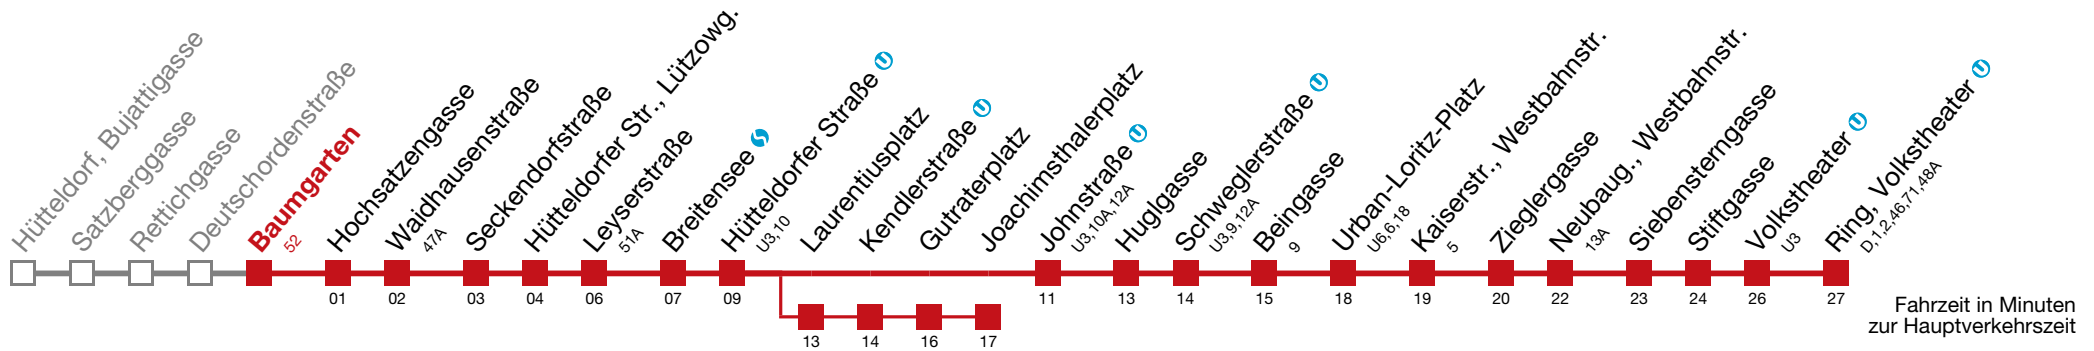

über Laurentiusplatz
 bis Joachimsthalerplatz
 bis Baumgarten
 bis Beingasse

49 Ring, Volkstheater U

Montag-Freitag (Schule)

4	40	52
5	01	10 18 26 34 41 49 56
6		
7		
8		
9		
10		
11		alle 3 bis 6 min
12		
13		
14		
15		
16		
17		
18	01	07 13 19 25 32 39 47 55 58
19	02	10 13 17 25 32 40 48 57
20	06	11 16 26 36 41 46 57
21	08	14 21 34 42 49
22	05	20 35 50
23	05	20 35 46
0	02	15 28 43