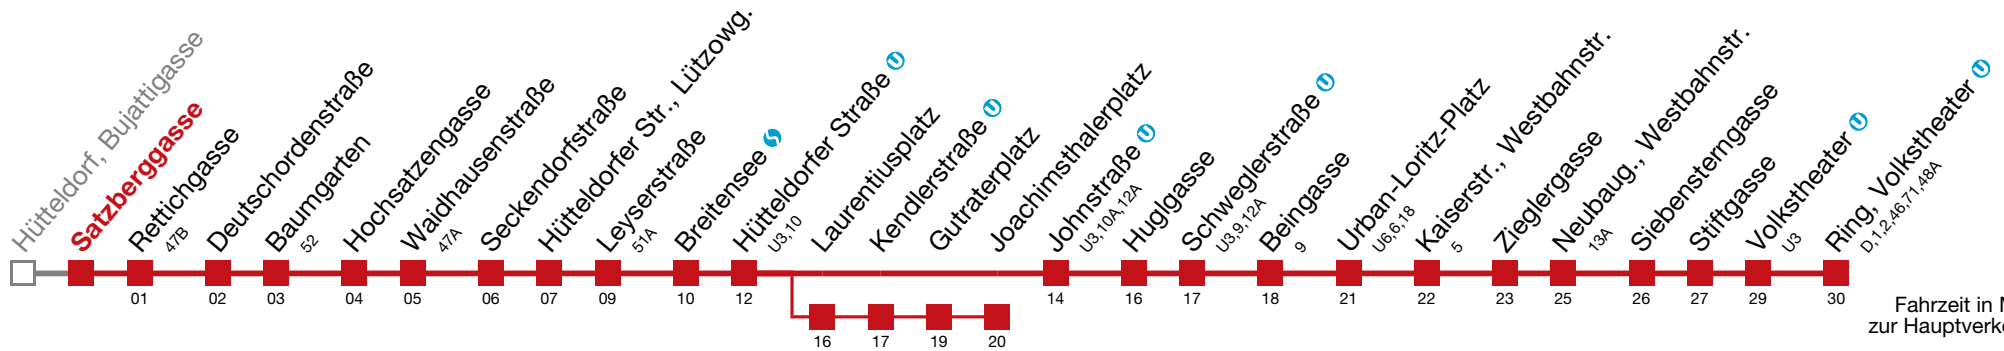

☐ über Laurentiusplatz
☐ bis Joachimsthalerplatz

■ bis Baumgarten
■ bis Beingasse

49 Ring, Volkstheater U

Fahrzeit in Minuten zur Hauptverkehrszeit

Montag-Freitag (Schule)

4	37	49	58									
5	07	15	23	31	38	46	53					
6	↔ alle 3 bis 6 min											
7												
8	↔ alle 2 bis 5 min											
9												
10												
11												
12												
13	↔ alle 3 bis 6 min											
14												
15												
16												
17												
18	03	09	16	19	22	29	32	36	43	51	55	59
19	06	10	14	21	29	32	37	45	54			
20	03	08	13	23	33	38	43	54				
21	05	11	18	31	39	46						
22	02	05	17	32	47							
23	02	17	32	43	59							
0	12	25	40									