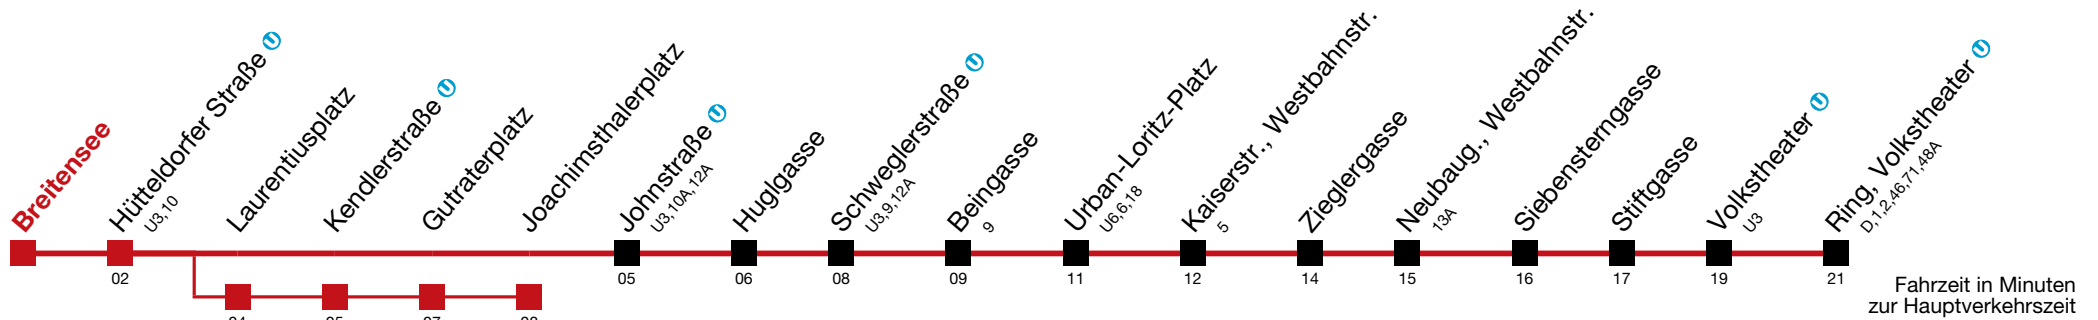

□ über Laurentiusplatz bis Joachimsthalerplatz ■ bis Beingasse

49 Ring, Volkstheater U

Montag-Freitag (Schule)

5
6
7
8
9
10
11
12
13
14
15
16
17
18
19
20
21
22
23
0
40
58

Montag-Freitag (Ferien)

5
6
7
8
9
10
11
12
13
14
15
16
17
18
19
20
21
22
23
0
40
58