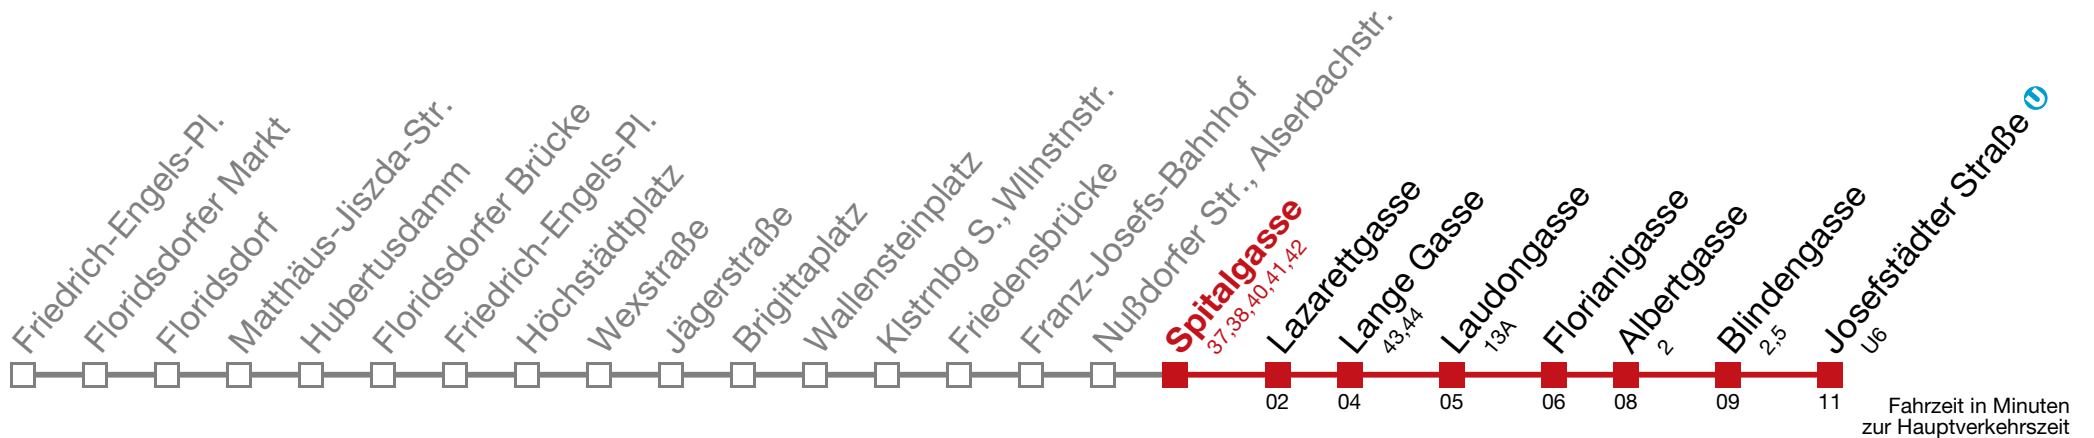

Samstag

kein Betrieb

Sonn- und Feiertag

kein Betrieb

33 Josefstädter Straße

Montag-Freitag (Schule)

5	40	50
6	00	10 20 25 30 40 50 59
7	07	15 22 30 37 45 52
8	00	07 15 22 30 37 45 52
9	01	11 21 31 41 51
10	01	11 21 31 41 51
11	01	11 21 31 41 51
12	01	11 21 31 41 51
13	01	11 21 31 41 51
14	01	11 21 31 41 51
15	01	11 21 31 41 51
16	01	11 21 31 41 51
17	01	11 21 31 41 51
18	01	11 21 31 41 51
19	01	11