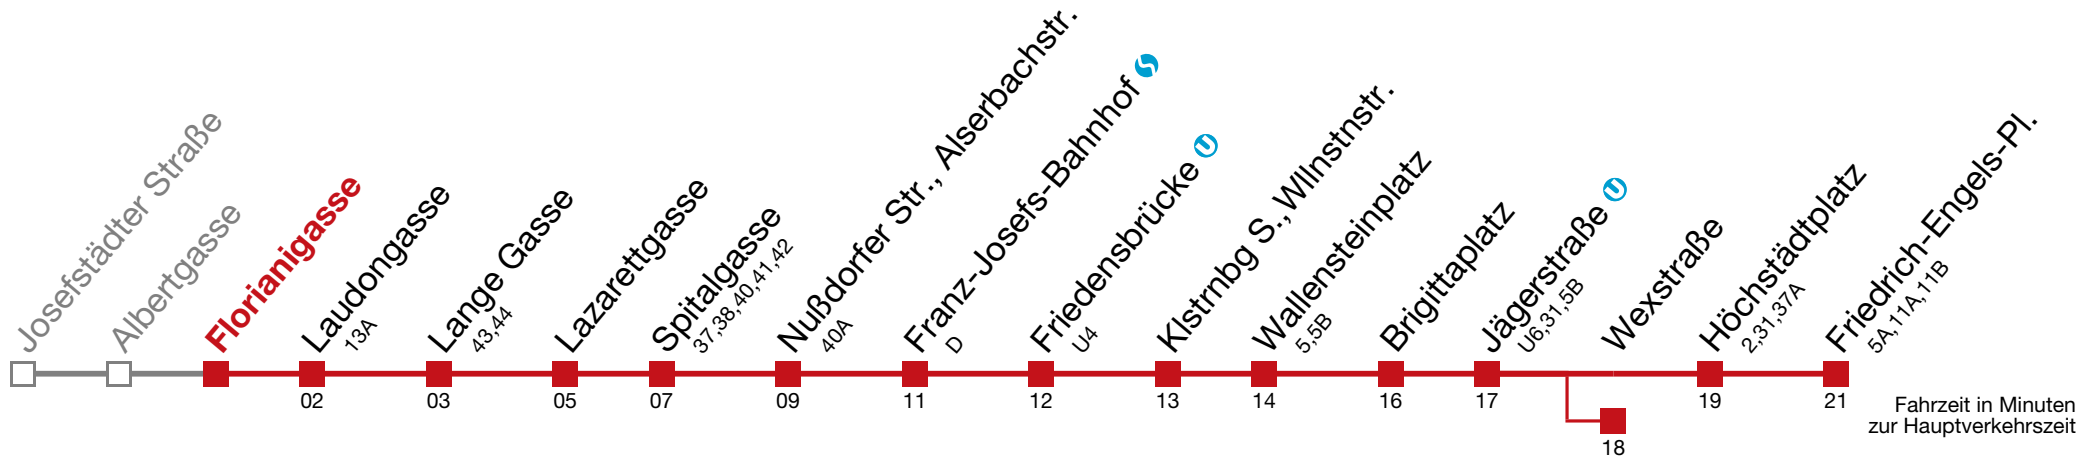

kein Betrieb

□ bis Wexstraße

33 Friedrich-Engels-Pl.

Montag-Freitag (Schule)

6 02 11 21 31 41 48 55
 7 02 10 17 25 32 40 47 55
 8 02 10 17 25 32 41 51
 9 01 06 11 21 31 41 51
 10 01 11 21 31 41 51
 11 01 11 21 31 41 51
 12 01 11 21 31 41 51
 13 01 11 21 31 41 51
 14 01 11 21 31 41 51
 15 01 11 21 31 41 51
 16 01 11 21 31 41 51
 17 01 11 21 31 41 51
 18 01 11 21 31 41 51
 19 01 12 22 32