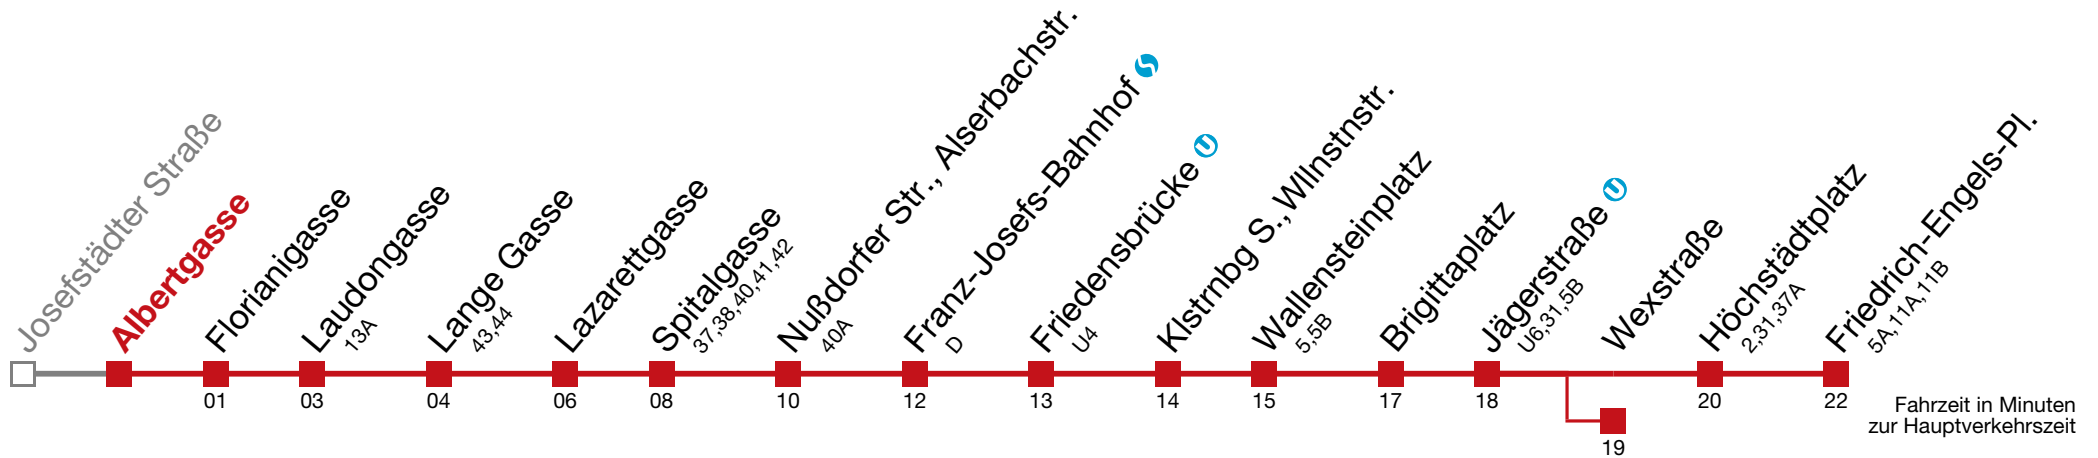

Samstag

Betrieb ab Franz-Josefs-Bahnhof

	kein Betrieb

Sonn- und Feiertag

Betrieb ab Franz-Josefs-Bahnhof

	kein Betrieb

bis Wexstraße

33 Friedrich-Engels-Pl.