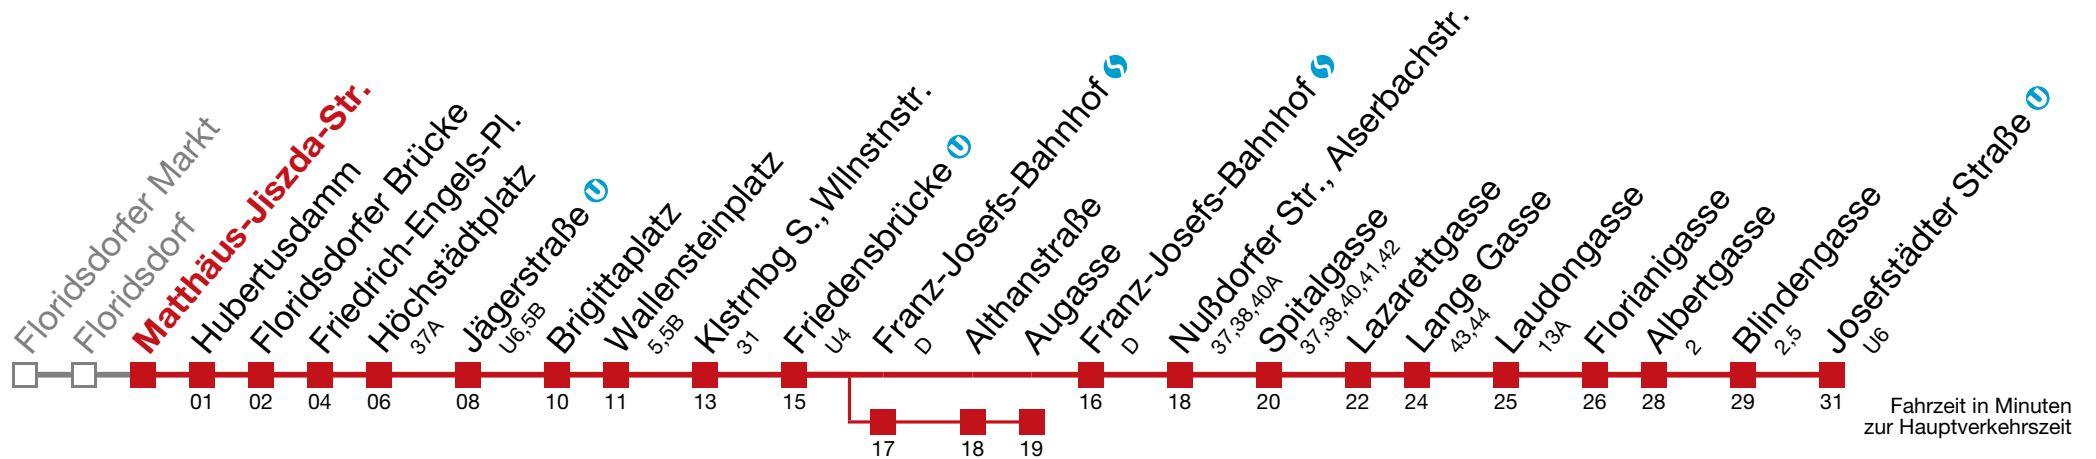

5
6 08

über Franz-Josefs-Bahnhof  bis Augasse

33 Josefstädter Straße

Montag-Freitag (Schule)

6 20 46

Montag-Freitag (Ferien)

6 00 20

Samstag