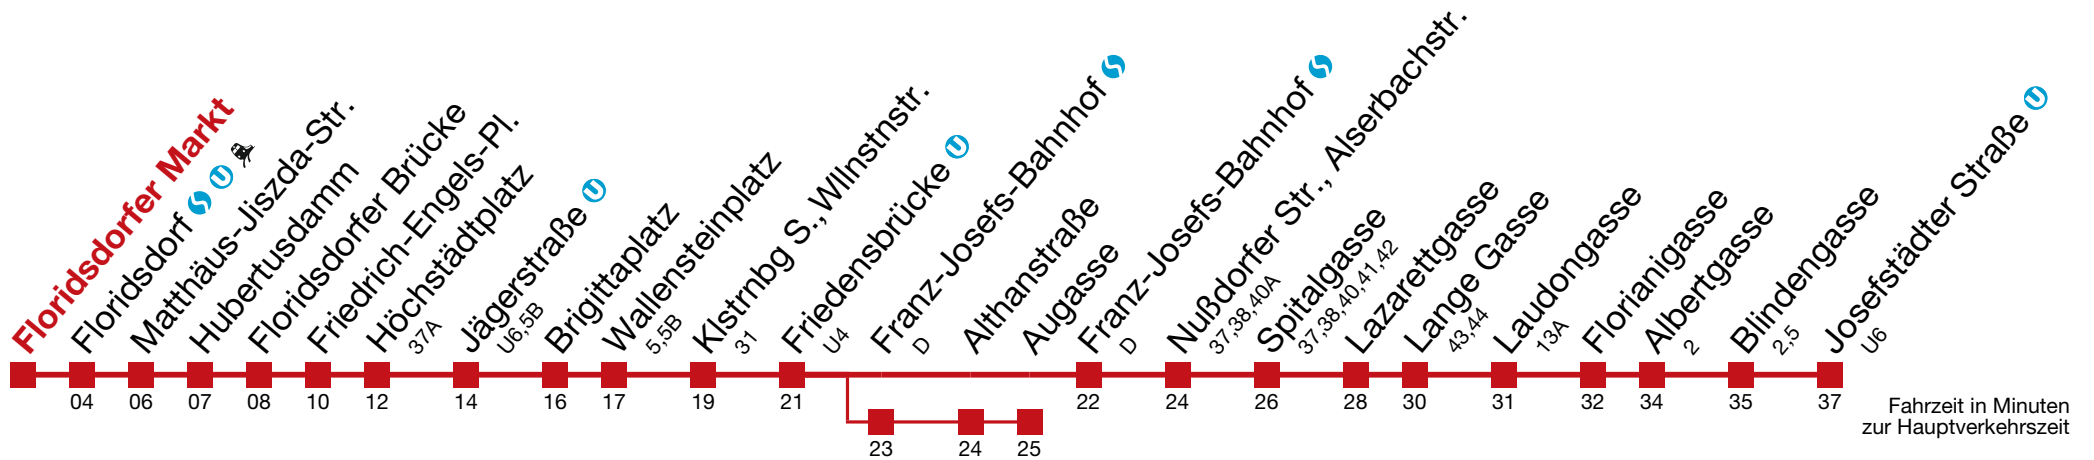

über Franz-Josefs-Bahnhof  bis Augasse

über Jägerstraße  bis Wexstraße

33 Josefstädter Straße

Montag-Freitag (Schule)

5

6 14 40

Montag-Freitag (Ferien)

5 54