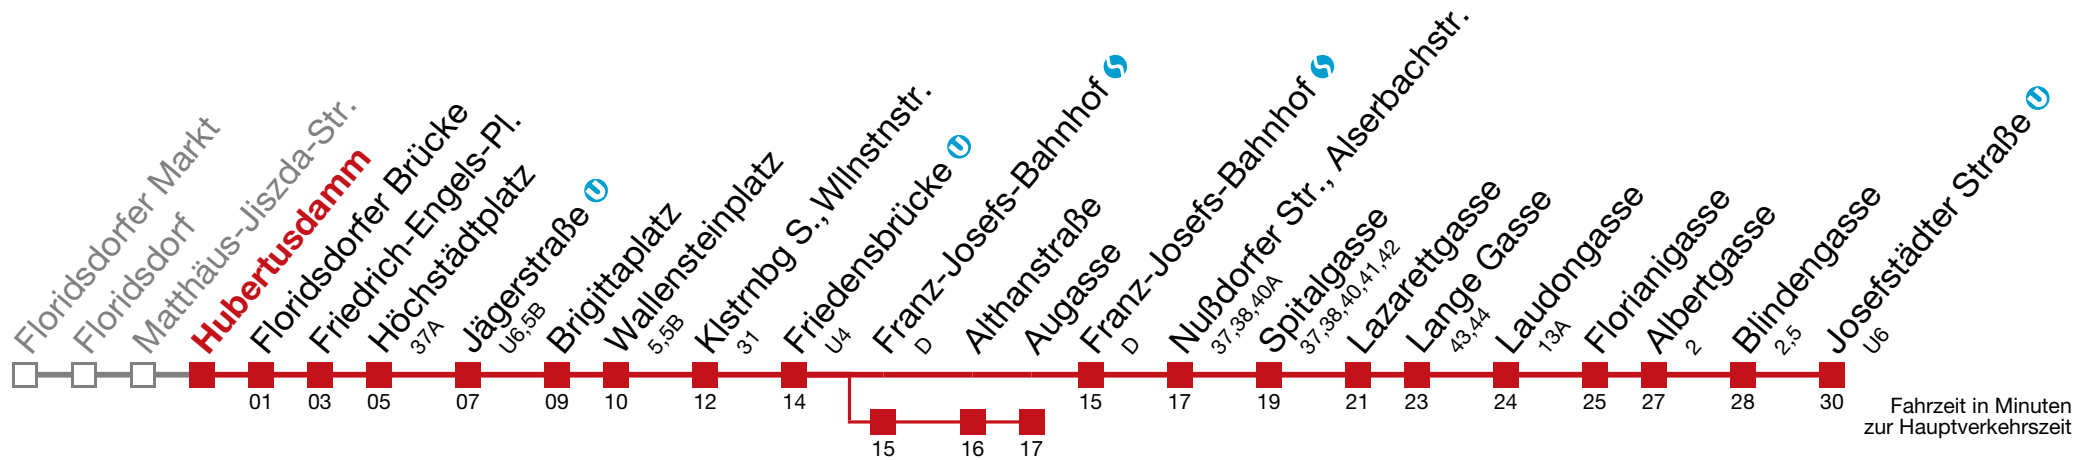

6 10

Sonn- und Feiertag

6 10

über Franz-Josefs-Bahnhof 
bis Augasse

33 Josefstädter Straße

Montag-Freitag (Schule)

6 21 47

Montag-Freitag (Ferien)