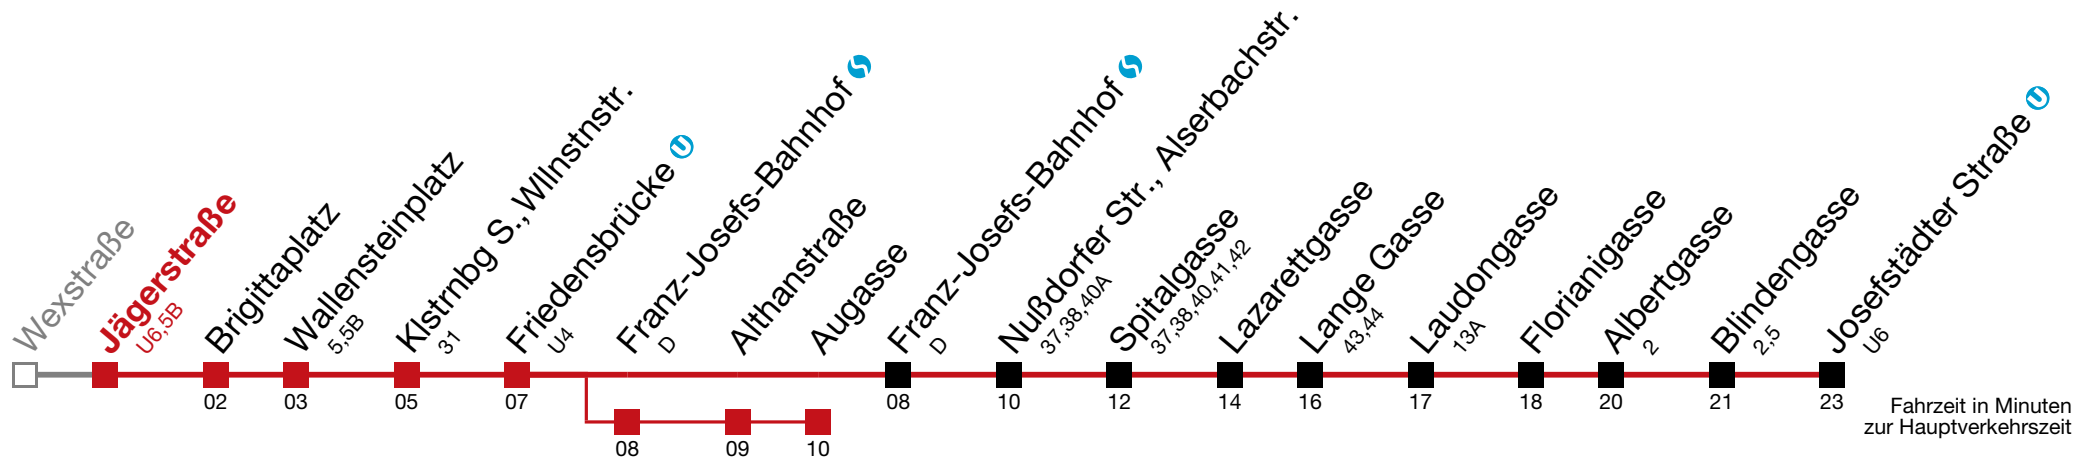

33 Josefstädter Straße U

Montag-Freitag (Schule)

6 13
7
8
9
10

Montag-Freitag (Ferien)

kein Betrieb

Samstag

6
7 09
8 11
9
10

Sonn- und Feiertag

6
7
8 09
9
10 11

☐ über Franz-Josefs-Bahnhof bis Augasse