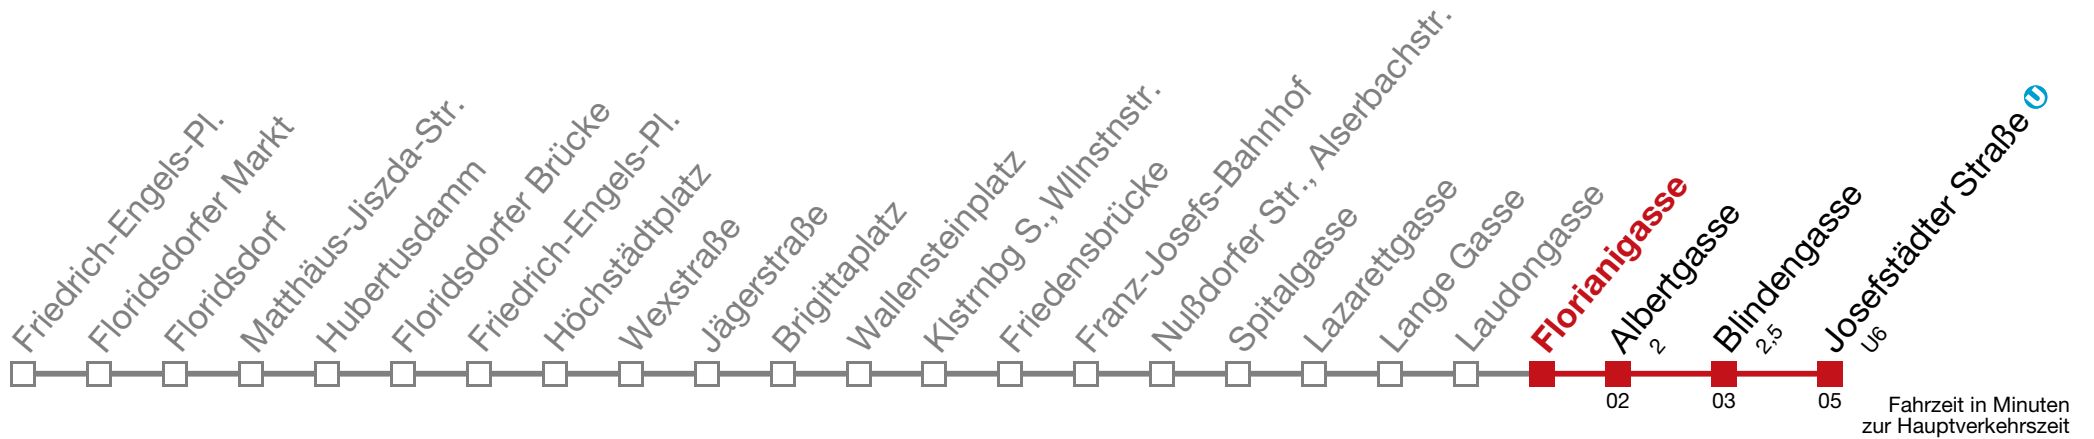

Samstag

kein Betrieb

Sonn- und Feiertag

kein Betrieb

33 Josefstädter Straße

Montag-Freitag (Schule)

5	46	56						
6	06	16	26	31	36	46	56	
7	05	13	21	28	36	43	51	58
8	06	13	21	28	36	43	51	58
9	07	17	27	37	47	57		
10	07	17	27	37	47	57		
11	07	17	27	37	47	57		
12	07	17	27	37	47	57		
13	07	17	27	37	47	57		
14	07	17	27	37	47	57		
15	07	17	27	37	47	57		
16	07	17	27	37	47	57		
17	07	17	27	37	47	57		
18	07	17	27	37	47	57		
19	07	17						