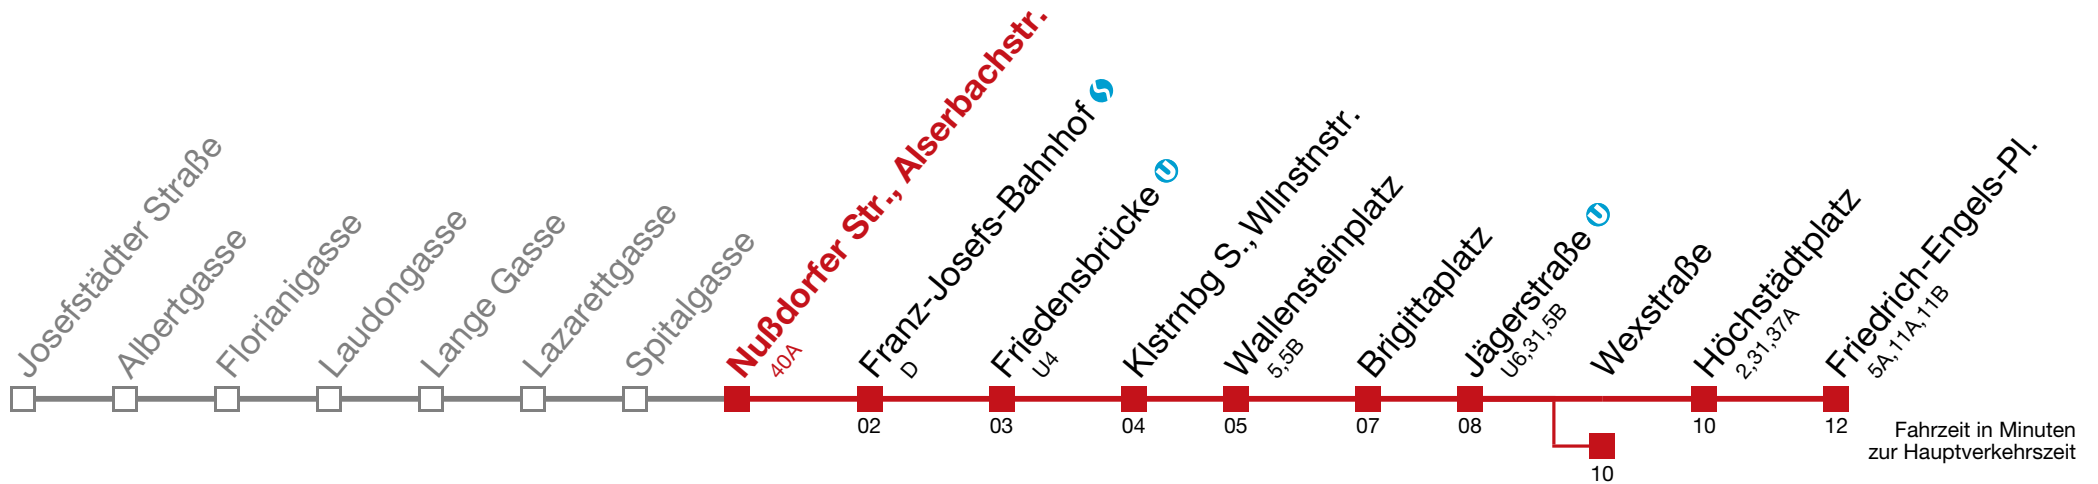

Samstag

Betrieb ab Franz-Josefs-Bahnhof

kein Betrieb

Sonn- und Feiertag

Betrieb ab Franz-Josefs-Bahnhof

kein Betrieb

bis Wexstraße

33 Friedrich-Engels-Pl.