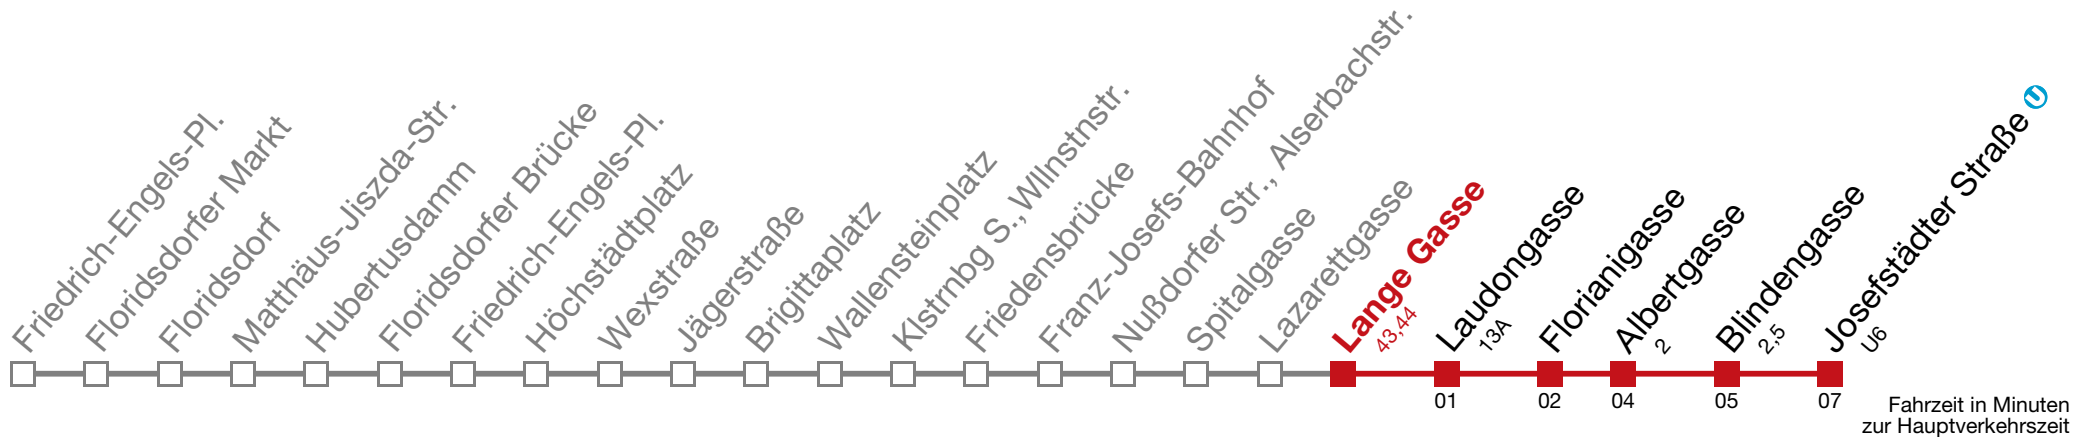

Samstag

kein Betrieb

Sonn- und Feiertag

kein Betrieb

33 Josefstädter Straße

Montag-Freitag (Schule)

5	44	54
6	04	14 24 29 34 44 54
7	03	10 18 26 33 41 48 56
8	03	11 18 26 33 41 48 56
9	04	14 24 34 44 54
10	04	14 24 34 44 54
11	04	14 24 34 44 54
12	04	14 24 34 44 54
13	04	14 24 34 44 54
14	04	14 24 34 44 54
15	04	14 24 34 44 54
16	04	14 24 34 44 54
17	04	14 24 34 44 54
18	04	14 24 34 44 54
19	04	14