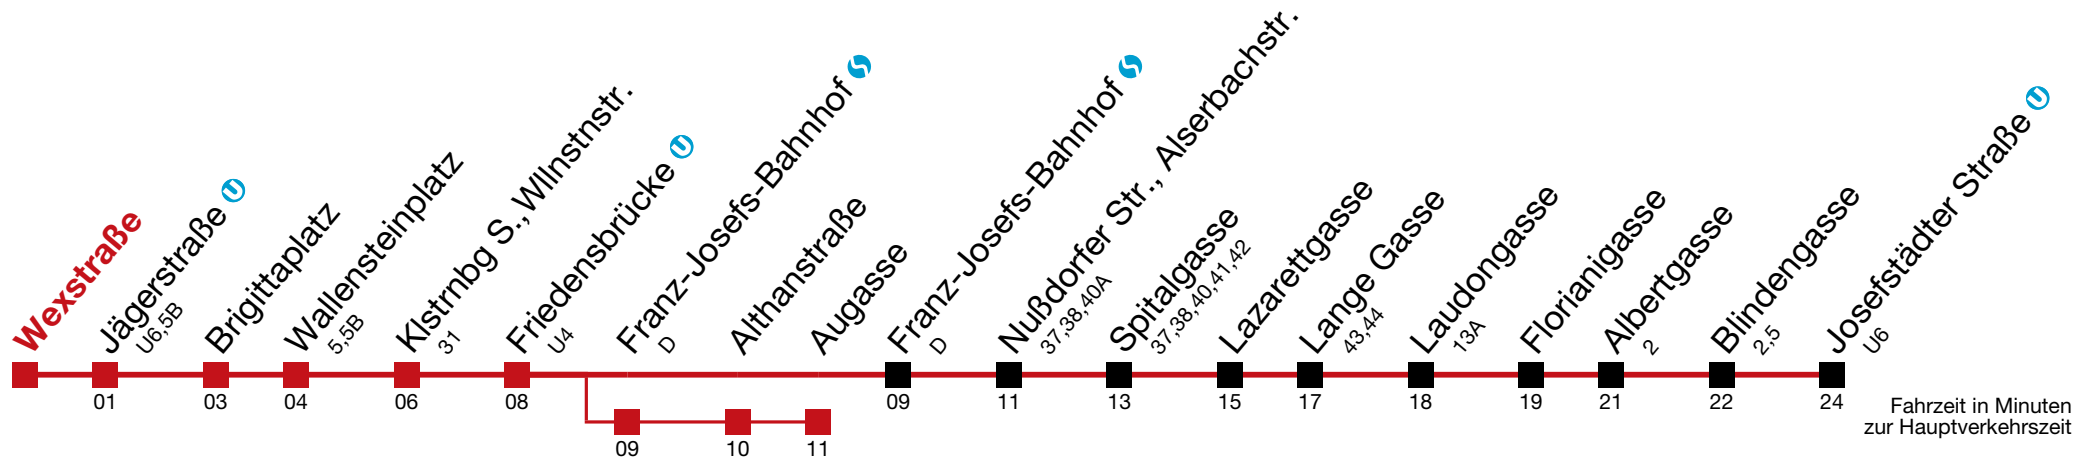

33 Josefstädter Straße U

Montag-Freitag (Schule)

- 6 12
- 7
- 8
- 9
- 10

Montag-Freitag (Ferien)

- kein Betrieb

Samstag

- 6
- 7 08
- 8 10
- 9
- 10

Sonn- und Feiertag

- 6
- 7
- 8 08
- 9
- 10 10

☐ über Franz-Josefs-Bahnhof bis Augasse