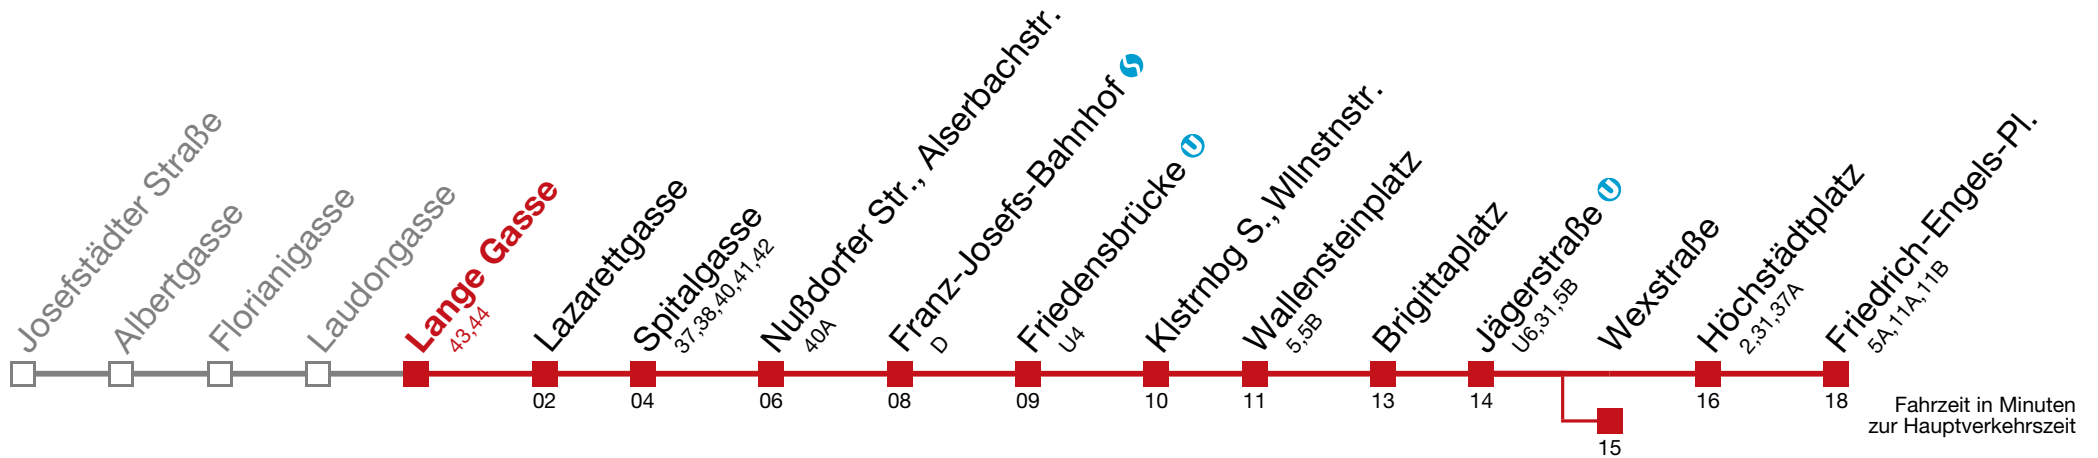

Samstag

Betrieb ab Franz-Josefs-Bahnhof

kein Betrieb

Sonn- und Feiertag

Betrieb ab Franz-Josefs-Bahnhof

kein Betrieb

bis Wexstraße

33 Friedrich-Engels-Pl.