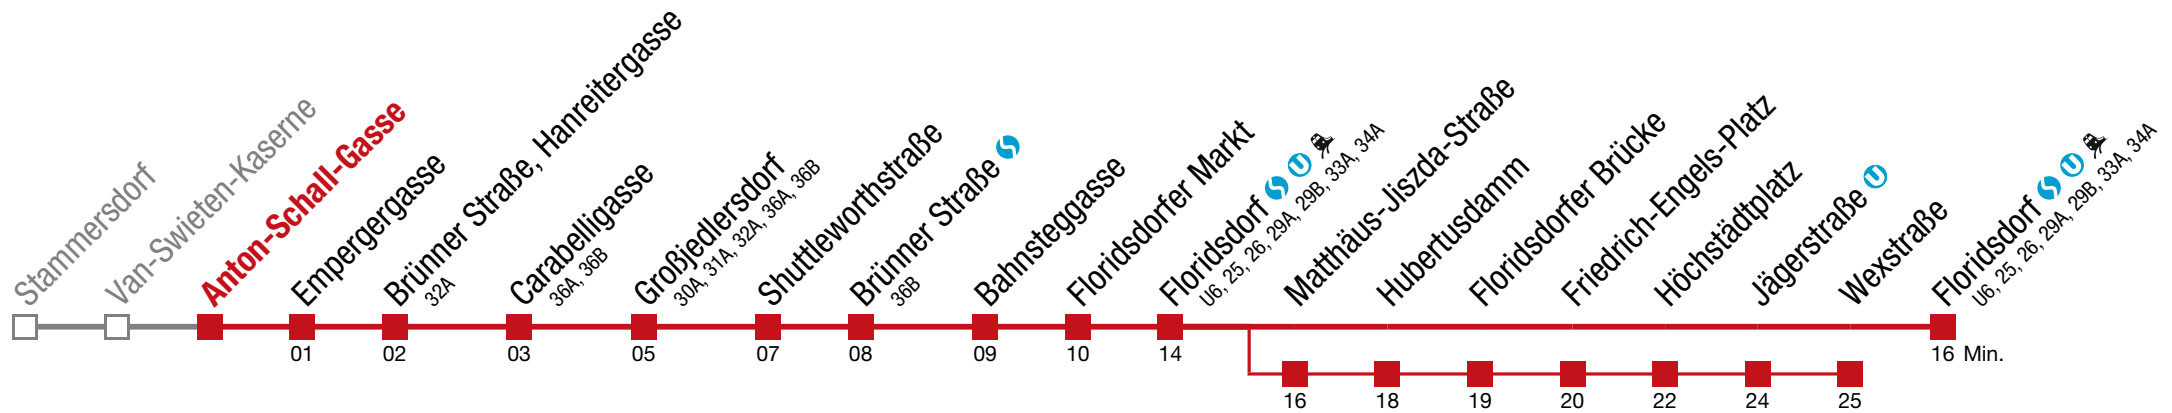

Montag-Freitag (Schule)

5	55
6	↔ alle 5 bis 6 min
7	
8	01 07 13 19 25 31 37 43 49 56
9	04 12 19 27 34 42 49 57
10	04 12 19 27 34 42 49 57
11	04 12 19 27 34 42 49 57
12	04 12 19 27 34 42 49 57
13	04 12 19 27 34 42 49 57
14	04 12 19 26 33 41 48 55
15	
16	↔ alle 6 bis 7 min
17	
18	
19	03 10 12 15 21 28 35 43 49 56

Montag-Freitag (Ferien)

5	57
6	05 12 20 27 35 42 50 57
7	05 12 20 27 35 42 50 57
8	05 12 20 27 35 42 50 57
9	05 12 20 27 35 42 50 57
10	05 12 20 27 35 42 50 57
11	05 12 20 27 35 42 50 57
12	05 12 20 27 35 42 50 57
13	05 12 20 27 35 42 50 57
14	05 12 20 27 35 42 50 57
15	05 12 20 27 35 42 50 57
16	05 12 20 27 35 42 50 57
17	05 12 20 27 35 42 50 57
18	05 12 20 27 35 42 50 57
19	05 12 17 24 32 39 47 54

Samstag

5	
6	
7	48 58
8	08 18 28 38 48 58
9	08 18 28 38 48 58
10	08 18 28 38 48 58
11	08 18 28 38 48 58
12	08 18 28 38 48 58
13	08 18 28 38 48 58
14	08 18 28 38 48 58
15	08 18 28 38 48 58
16	08 18 28 38 48 58
17	08 18 28 38 48 58
18	08 18 28 38 48 58
19	08 19 29 39 45 55

Sonn- und Feiertag

5	
6	
7	
8	
9	
10	48 58
11	08 18 28 38 48 58
12	08 18 28 38 48 58
13	08 18 28 38 48 58
14	08 18 28 38 48 58
15	08 18 28 38 48 58
16	08 18 28 38 48 58
17	08 18 28 38 48 58
18	08 18 28 38 48 58
19	08 19 29 39 45 55

☐ über Matthäus-Jiszda-Straße bis Wexstraße

■ bis Floridsdorfer Markt