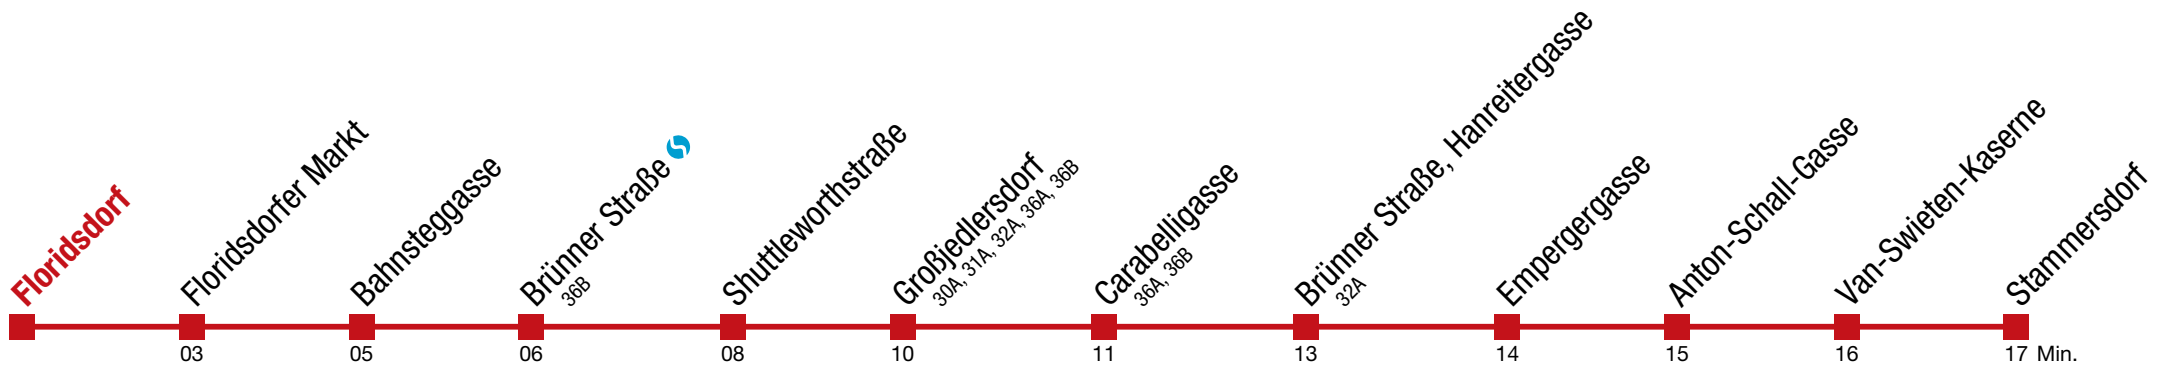

30 Stammersdorf

Montag-Freitag (Schule)

6	16	22	28	34	40	46	52	58	
7	↻ alle 6 min								
8	04	10	16	22	29	36	44	52	
9	00	01	07	15	22	30	37	45	52
10	00	07	15	22	30	37	45	52	
11	00	07	15	22	30	37	45	52	
12	00	07	15	22	30	37	45	52	
13	00	07	15	22	30	37	45	52	
14	00	07	15	22	29	35	41	47	59
15	↻ alle 6 min								
16	↻ alle 6 min								
17	↻ alle 6 min								
18	↻ alle 6 min								
19	04	10	17	23	30				