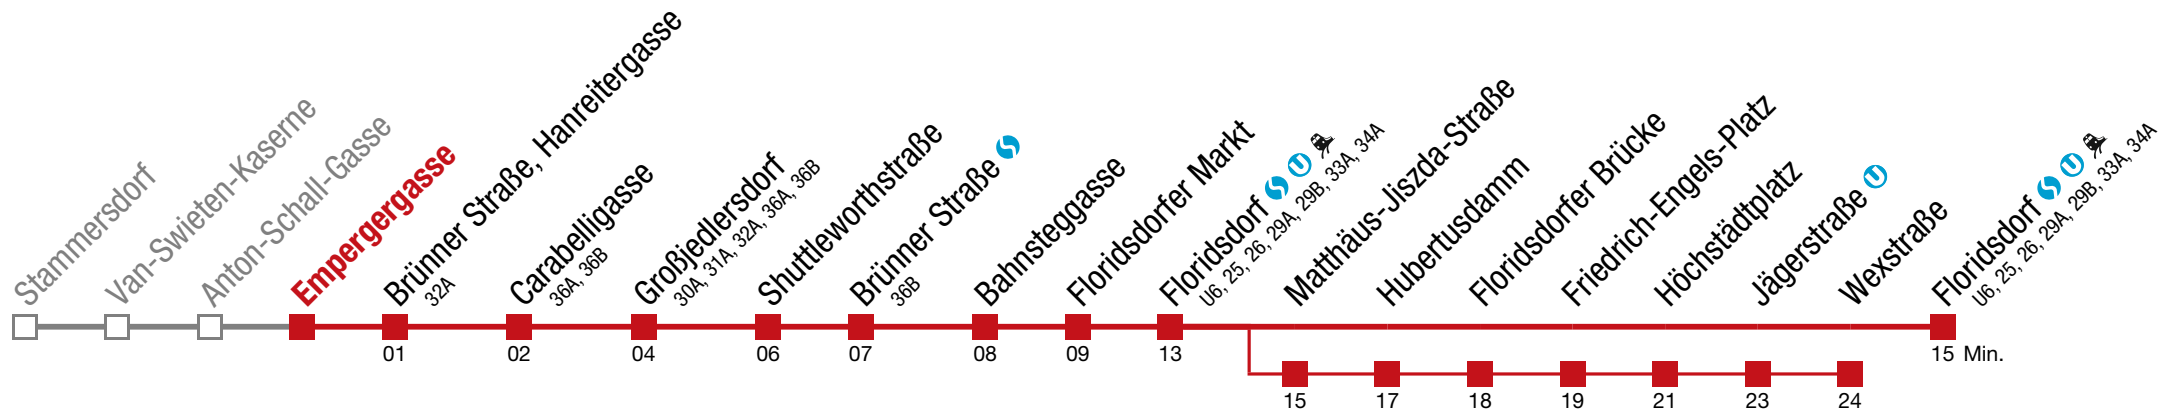

☐ über Matthäus-Jiszda-Straße bis Wexstraße

■ bis Floridsdorfer Markt

30 Floridsdorf

Montag-Freitag (Schule)

5	56
6	↔ alle 5 bis 6 min
7	
8	02 08 14 20 26 32 38 44 50 57
9	05 13 20 28 35 43 50 58
10	05 13 20 28 35 43 50 58
11	05 13 20 28 35 43 50 58
12	05 13 20 28 35 43 50 58
13	05 13 20 28 35 43 50 58
14	05 13 20 27 34 42 49 56
15	
16	↔ alle 6 bis 7 min
17	
18	
19	04 11 13 16 22 29 36 44 50 57