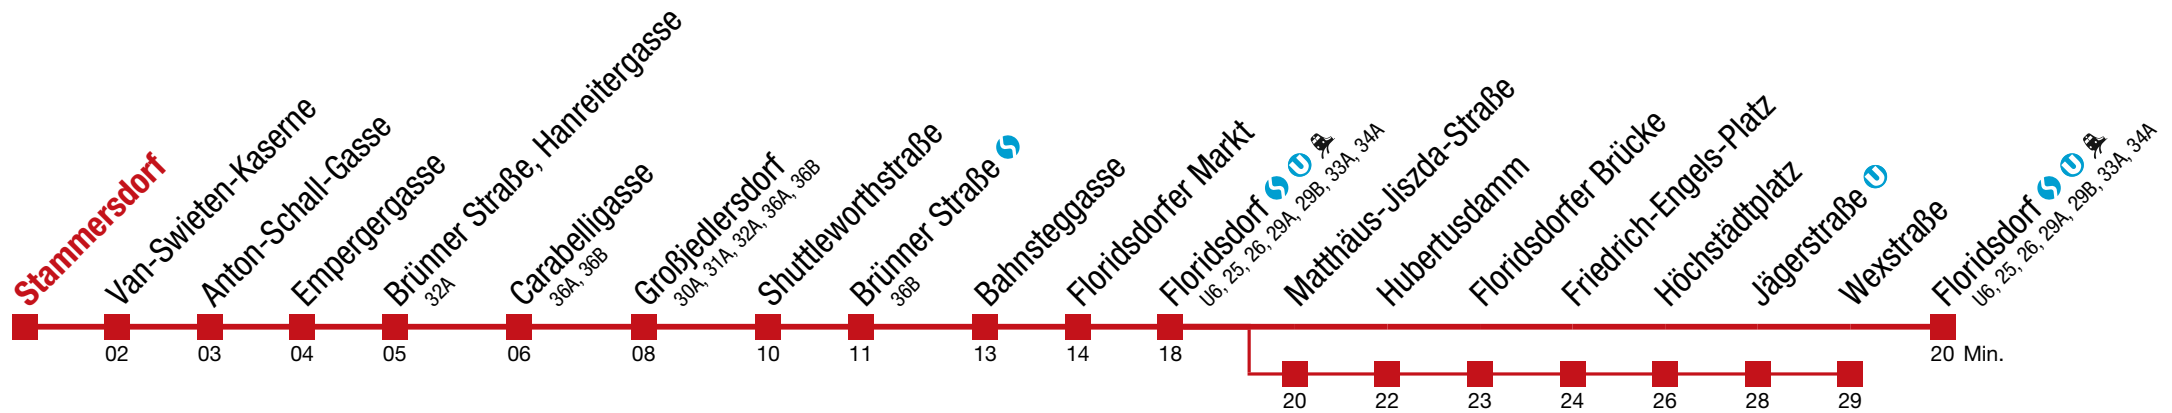

Montag-Freitag (Schule)

5	52	58
6	↔ alle 5 bis 6 min	
7		
8	03	09 15 21 27 33 39 45 53
9	01	08 16 23 31 38 46 53
10	01	08 16 23 31 38 46 53
11	01	08 16 23 31 38 46 53
12	01	08 16 23 31 38 46 53
13	01	08 16 23 31 38 46 53
14	01	08 16 23 30 37 45 52 58
15		
16	↔ alle 6 min	
17		
18		
19	00 07	09 12 18 25 32 39 46 53

Montag-Freitag (Ferien)

5	54
6	02 09 17 24 32 39 47 54
7	02 09 17 24 32 39 47 54
8	02 09 17 24 32 39 47 54
9	02 09 17 24 32 39 47 54
10	02 09 17 24 32 39 47 54
11	02 09 17 24 32 39 47 54
12	02 09 17 24 32 39 47 54
13	02 09 17 24 32 39 47 54
14	02 09 17 24 32 39 47 54
15	02 09 17 24 32 39 47 54
16	02 09 17 24 32 39 47 54
17	02 09 17 24 32 39 47 54
18	02 09 17 24 32 39 47 54
19	02 09 14 21 29 36 44 51

Samstag

5	
6	
7	45 55
8	05 15 25 35 45 55
9	05 15 25 35 45 55
10	05 15 25 35 45 55
11	05 15 25 35 45 55
12	05 15 25 35 45 55
13	05 15 25 35 45 55
14	05 15 25 35 45 55
15	05 15 25 35 45 55
16	05 15 25 35 45 55
17	05 15 25 35 45 55
18	05 15 25 35 45 54
19	04 16 26 36 42 52

Sonn- und Feiertag

5	
6	
7	
8	
9	
10	45 54
11	04 14 24 34 44 54
12	04 14 24 34 44 54
13	04 14 24 34 44 54
14	04 14 24 34 44 54
15	04 14 24 34 44 54
16	04 14 24 34 44 54
17	04 14 24 34 44 54
18	04 14 24 34 44 55
19	05 16 26 36 42 52

☐ über Matthäus-Jiszda-Straße bis Wexstraße   ☒ bis Floridsdorfer Markt