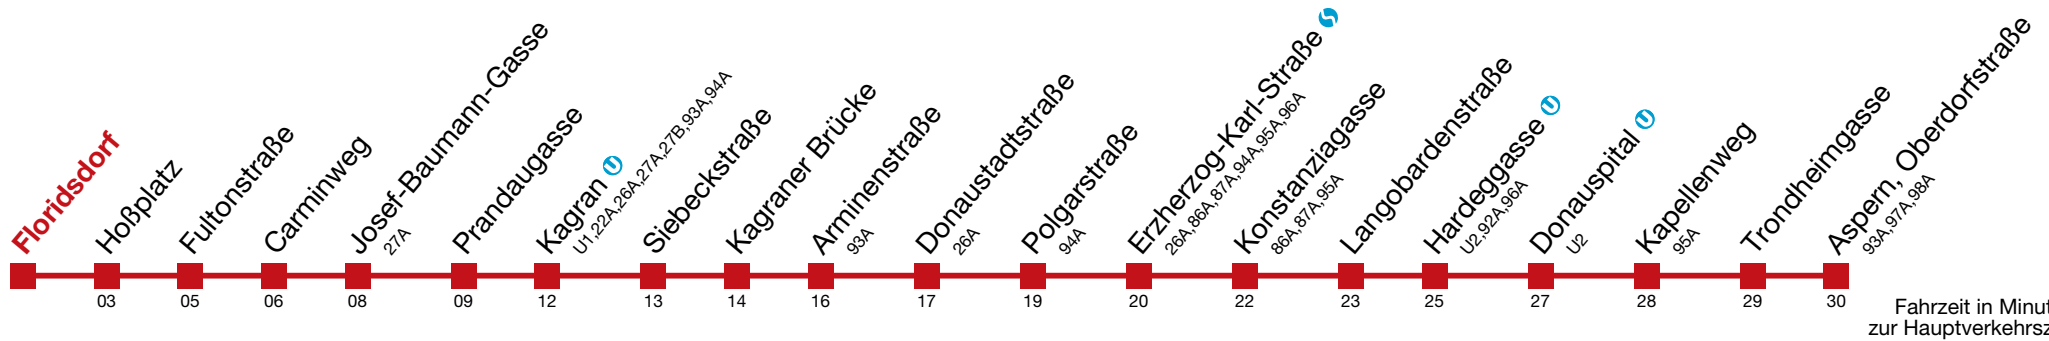

☐ bis Kagran 

25 Aspern, Oberdorfstraße

Fahrzeit in Minuten zur Hauptverkehrszeit

Montag-Freitag (Schule)

4	59
5	09 19 29 39 46 54
6	01 09 16 24 31 39 45 51 57
7	↻ alle 6 min
8	
9	03 09 16 24 31 39 46 54
10	01 09 16 24 31 39 46 54
11	01 09 16 24 31 39 46 54
12	01 09 16 24 31 39 46 54
13	01 09 16 24 31 39 46 54
14	01 09 15 21 27 33 39 45 51 57
15	
16	↻ alle 6 min
17	
18	02 08 16 19 23 31 38 46 53
19	01 09 16 24 31 39 46 54
20	01 05 09 19 29 39 49 59
21	09 19 29 39 49
22	01 08 16 23 31 46
23	01 16 31 46
0	01 16 33 46