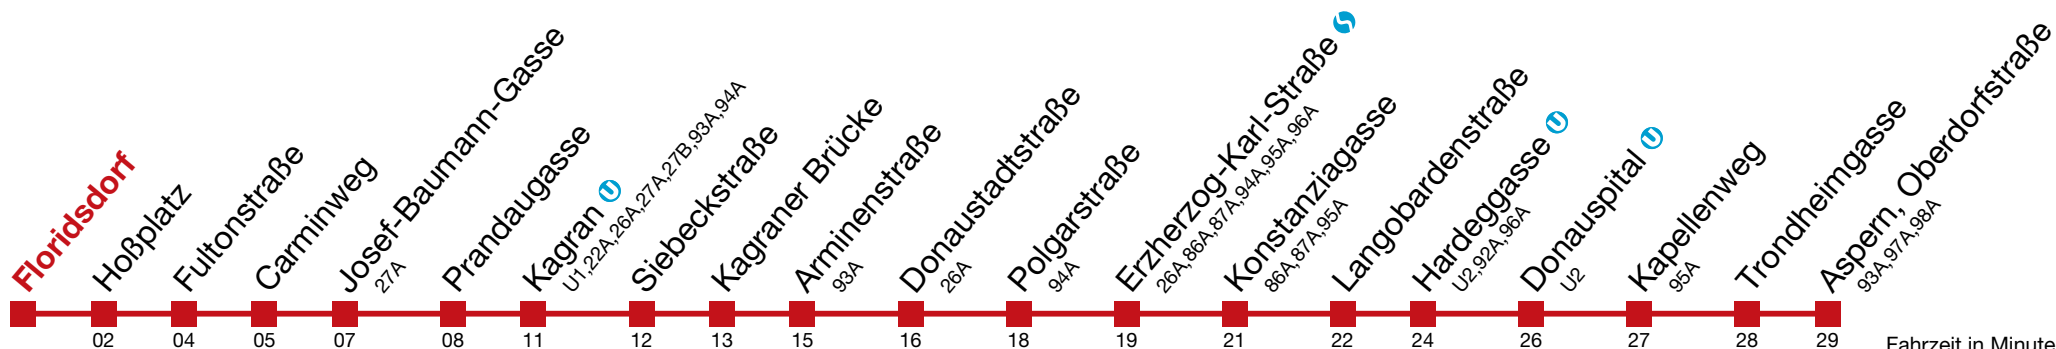

☐ bis Kagran

25 Aspern, Oberdorfstraße

Fahrzeit in Minuten
zur Hauptverkehrszeit

Montag-Freitag (Schule)

5	00	10	20	30	40	47	55			
6	02	10	17	25	32	40	46	52	58	
7	↻ alle 6 min									
8										
9	04	10	17	25	32	40	47	55		
10	02	10	17	25	32	40	47	55		
11	02	10	17	25	32	40	47	55		
12	02	10	17	25	32	40	47	55		
13	02	10	17	25	32	40	47	55		
14	02	10	16	22	28	34	40	46	52	58
15										
16	↻ alle 6 min									
17										
18	04	10	17	21	25	32	40	47	55	
19	02	10	17	25	32	40	47	55		
20	02	06	10	20	30	40	50			
21	00	10	20	30	40	50				
22	02	09	17	24	32	47				
23	02	17	32	47						
0	02	17	34	47						