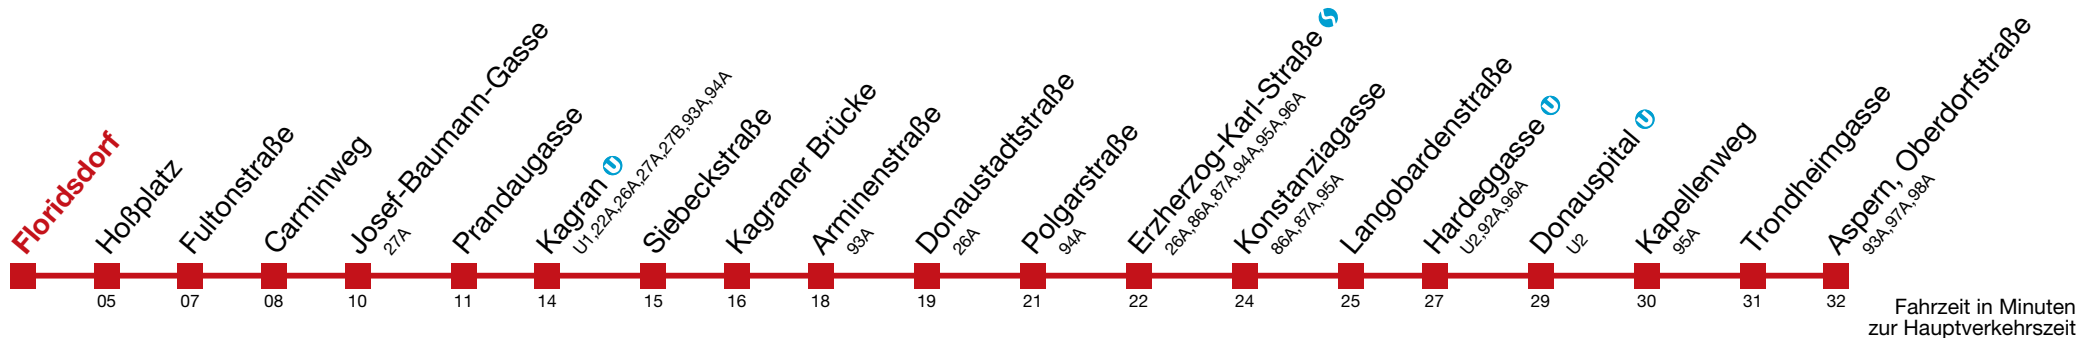

25 Aspern, Oberdorfstraße

Montag-Freitag (Schule)

4	57
5	07 17 27 37 45 52
6	00 07 15 22 30 37 43 49 55
7	↻ alle 6 min
8	
9	01 07 15 22 30 37 45 52
10	00 07 15 22 30 37 45 52
11	00 07 15 22 30 37 45 52
12	00 07 15 22 30 37 45 52
13	00 07 15 22 30 37 45 52
14	
15	↻ alle 6 bis 7 min
16	
17	
18	01 07 14 18 22 29 37 44 52
19	00 07 15 22 30 37 45 52
20	00 04 07 17 27 37 47 57
21	07 17 27 37 47
22	00 07 15 21 30 45
23	00 15 30 45
0	00 15 31 45