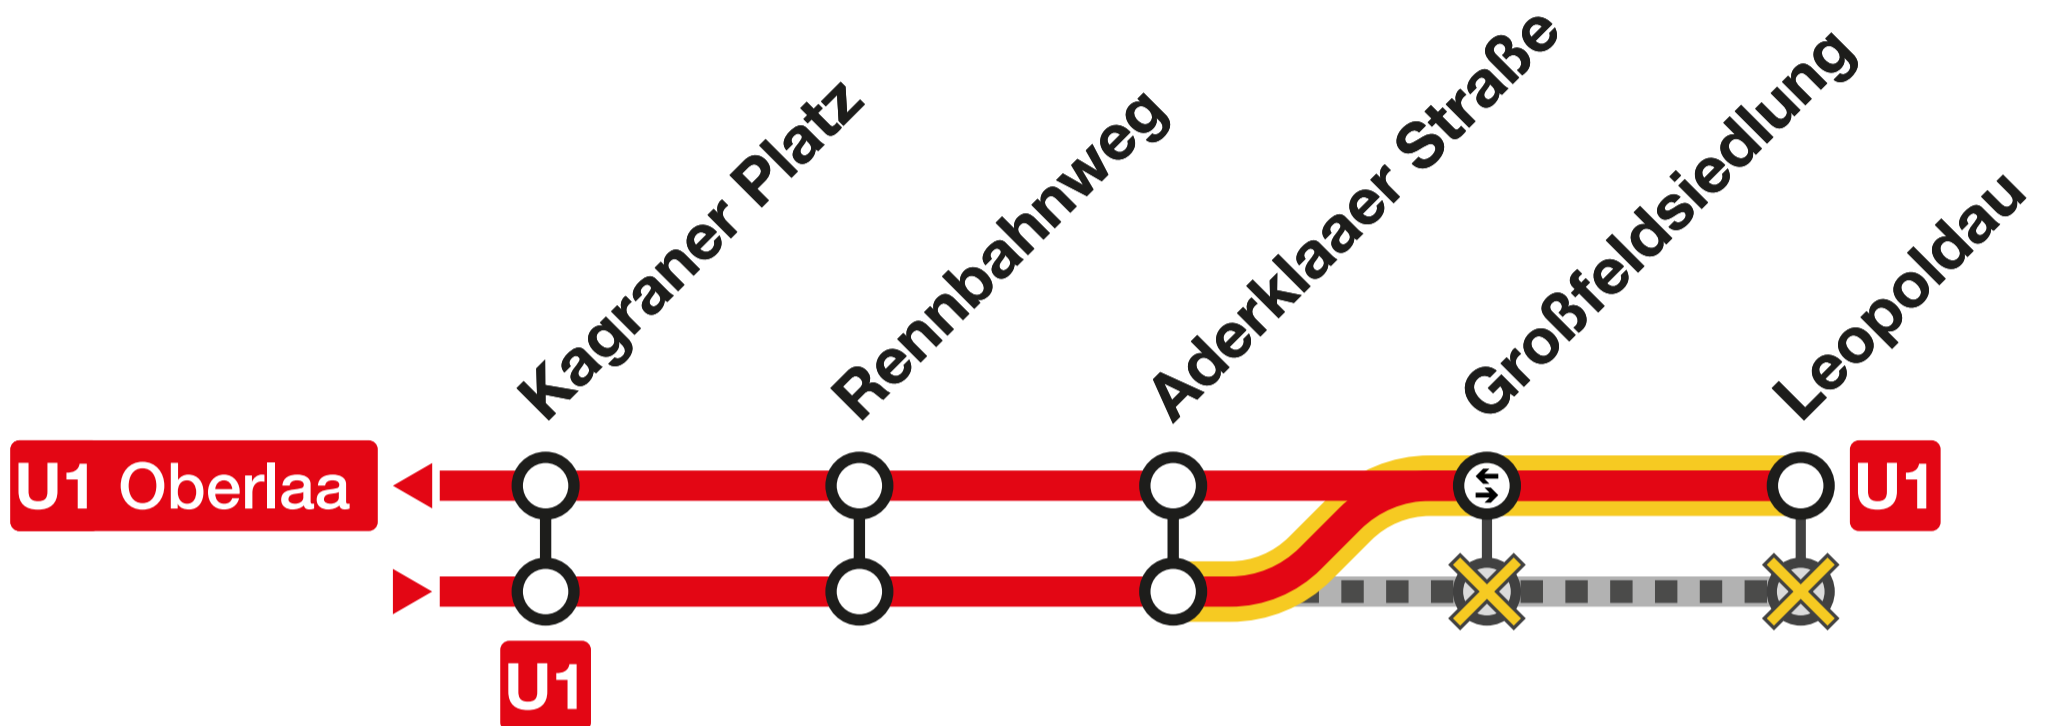

U1

Einschränkungen | Restrictions

Grund: Erneuerung von Weichen im Bereich Leopoldau | Reason: Renewal of switches near Leopoldau

Mittwoch | Wednesday

01.05.2024

22:00

— 5 Tage →
Days

Montag | Monday

06.05.2024

04:00

Oberlaa – Kagranner Platz:
Normaler Betrieb
 Normal service

Kagranner Platz – Leopoldau:
Weniger Züge
 Reduced service

Die U1 hält in den Stationen Großfeldsiedlung und Leopoldau auf nur einem Gleis. Dadurch kann nur jeder zweite Zug vom Kagranner Platz bis Leopoldau weiter fahren.

Zeitweise ist zur Weiterfahrt in der Station Kagranner Platz ein Umsteigen in einen nachfolgenden Zug erforderlich.

At stations Großfeldsiedlung and Leopoldau, line U1 uses the platform in both directions. As a result, only every second train will continue from Kagranner Platz to Leopoldau.

A change of trains might be required at Kagranner Platz to continue your journey.

LO+LN